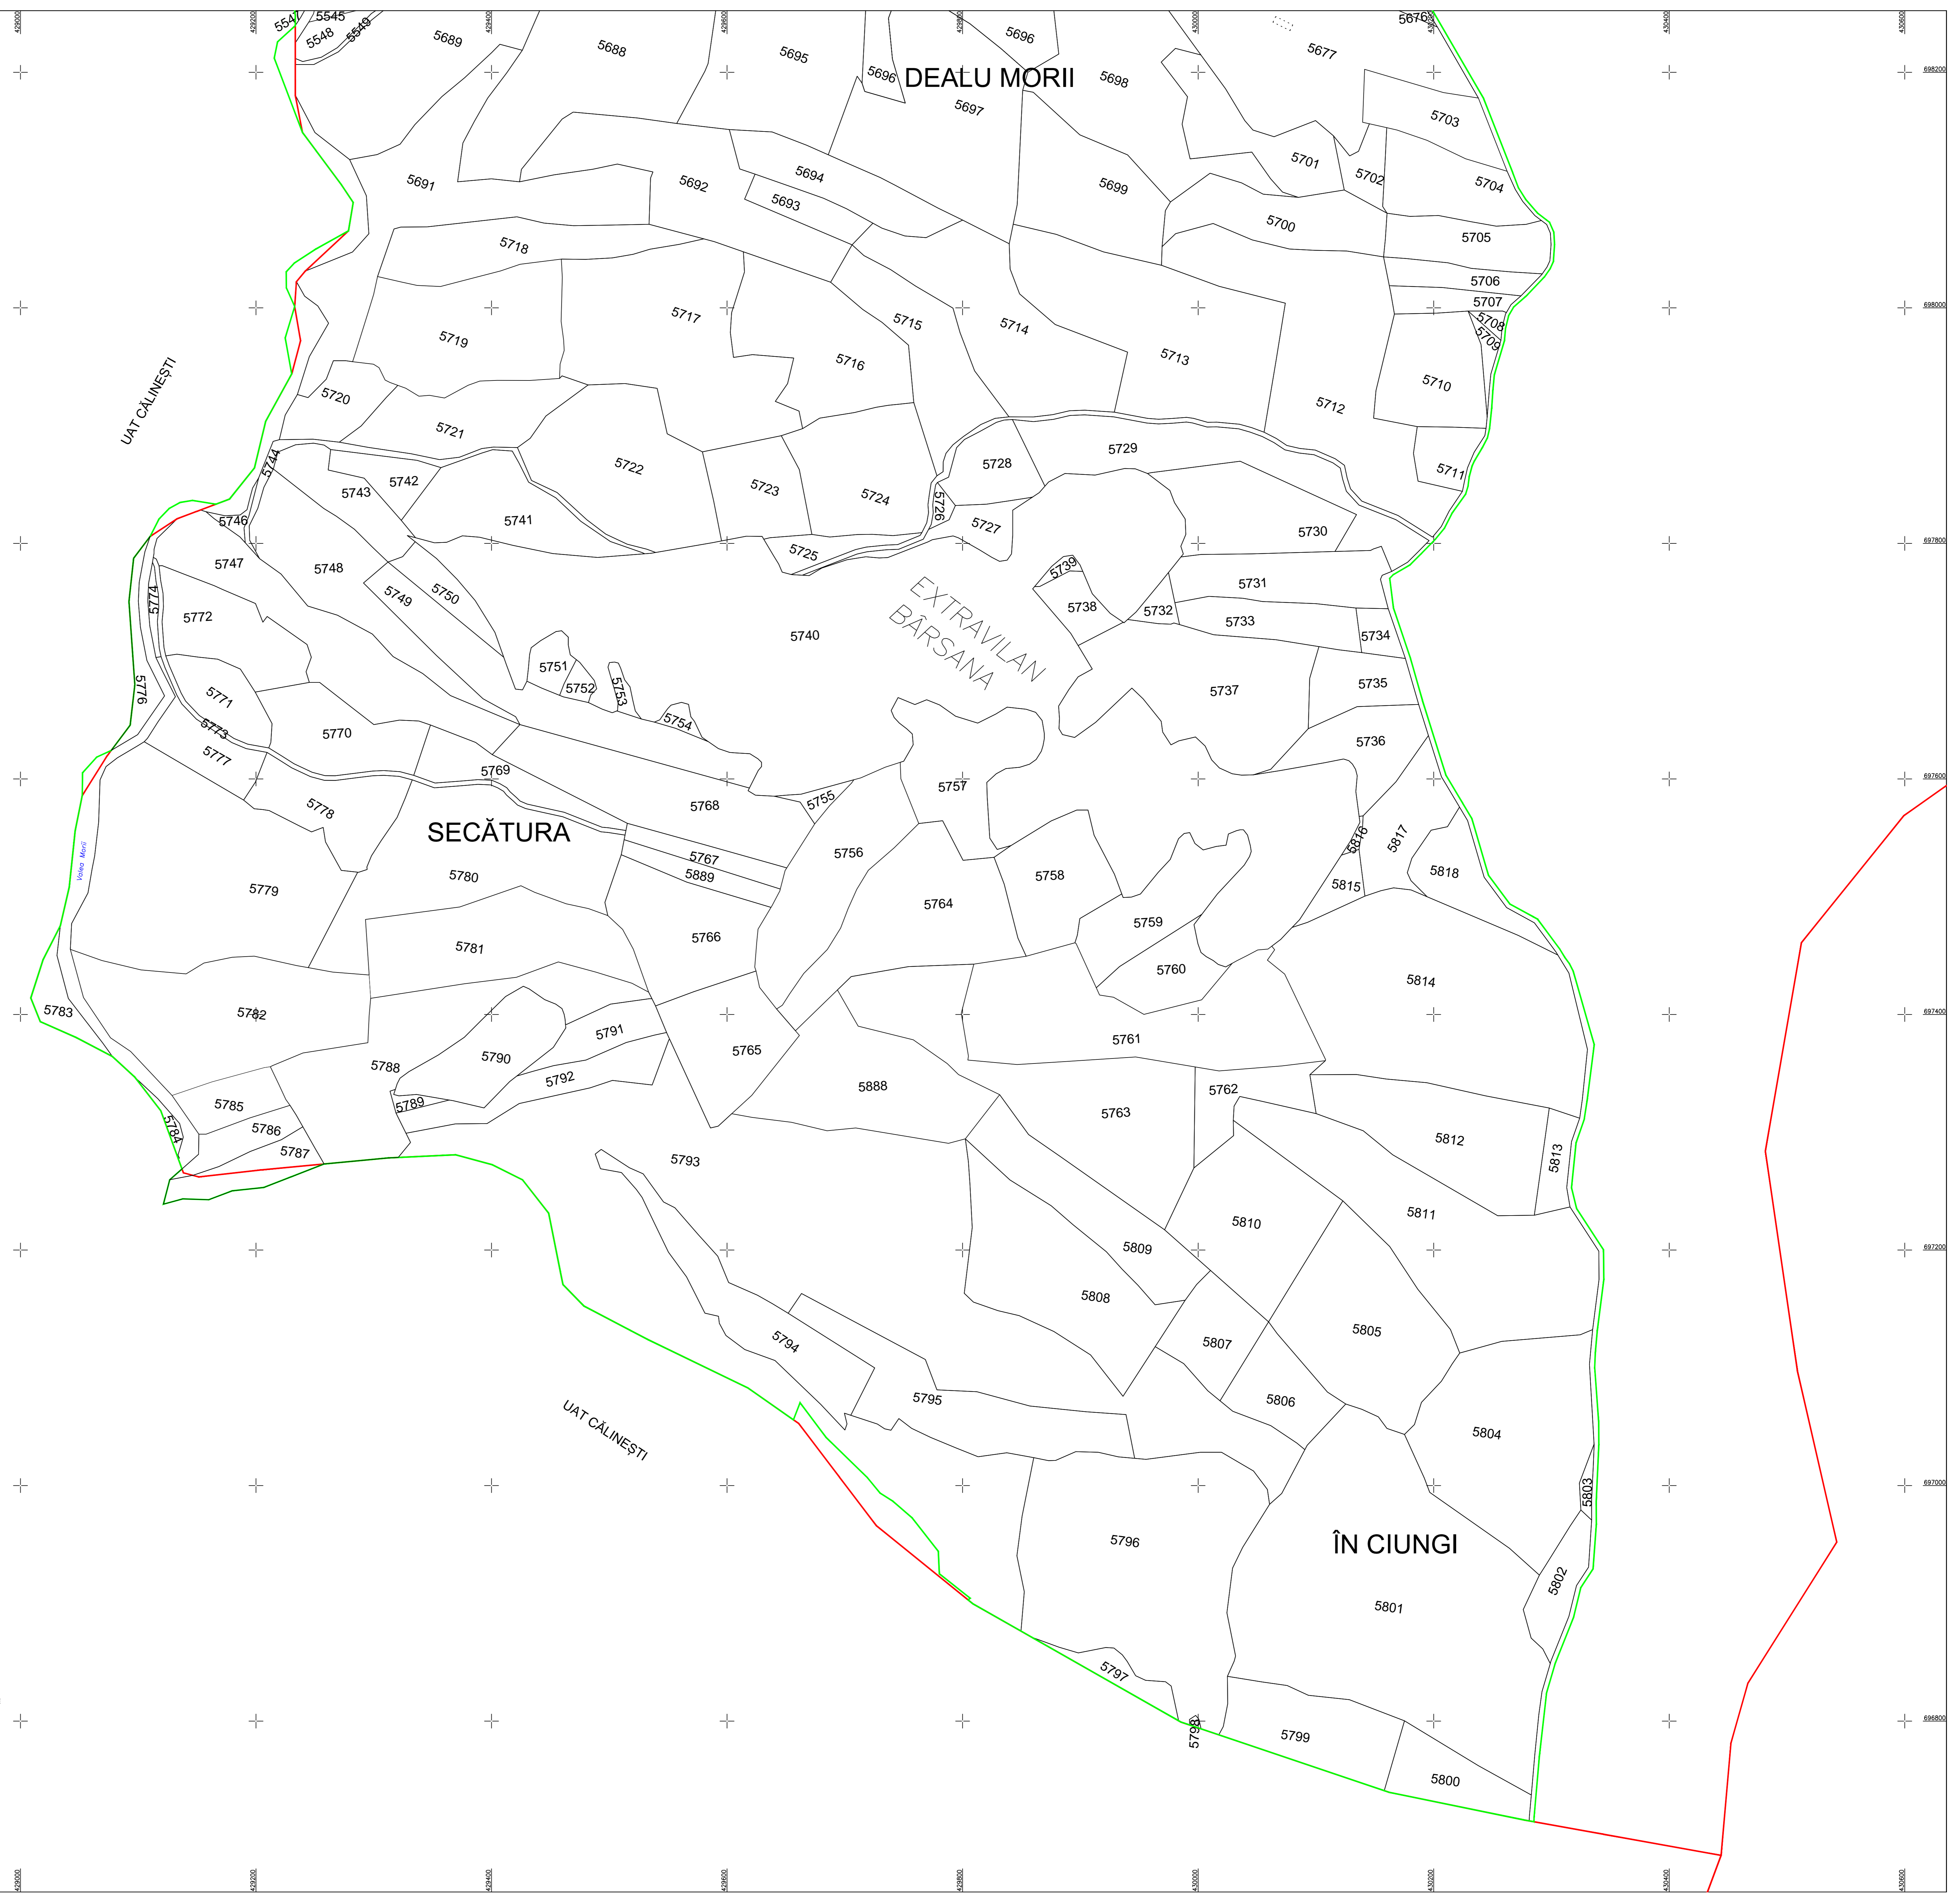

PLAN CADASTRAL
 UAT: Bârsana, județul: MARAMUREȘ
 Sect. cad. 50, planșa 3

Scara 1:2000
 Sistem de proiecție: stereografic 1970
 Spre Publicare

LEGENDA

Numar Sector	
Cod constructie	C1
ID imobil	3101
Limita sector	
Limita imobil	
Limita UAT	
Limita intravilan 1990	
Numar postal	183
Limita constructie	

Execuție: DAVID VASILE
 Data: 20.07.2022