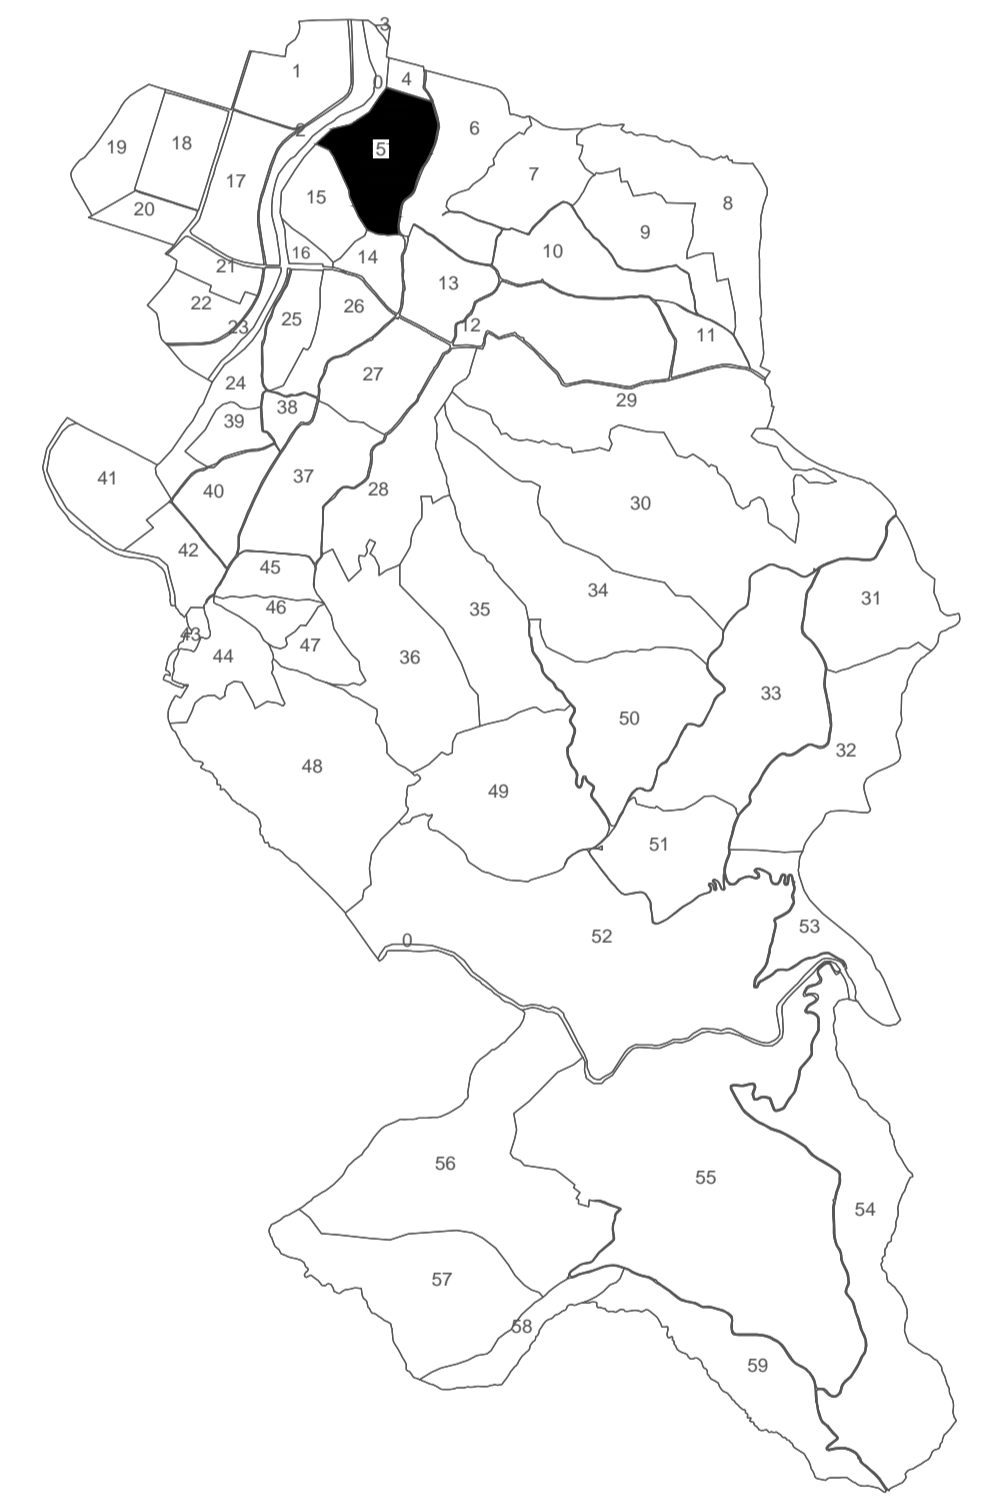

Sistem de proiecție STEREO 70

PLAN CADASTRAL
 UAT COAȘ, JUD. MARAMUREȘ
 SECTOR CADASTRAL 5
 Scara 1:2000
 Spre Publicare

SCHIȚA CU DISPUNEREA
 SECTOARELOR CADASTRALE

- LEGENDA:
- Limită sector cadastral
 - Limită Intravilan
 - Limită imobil
 - 910 ID imobil
 - 5 Nr. sector cadastral