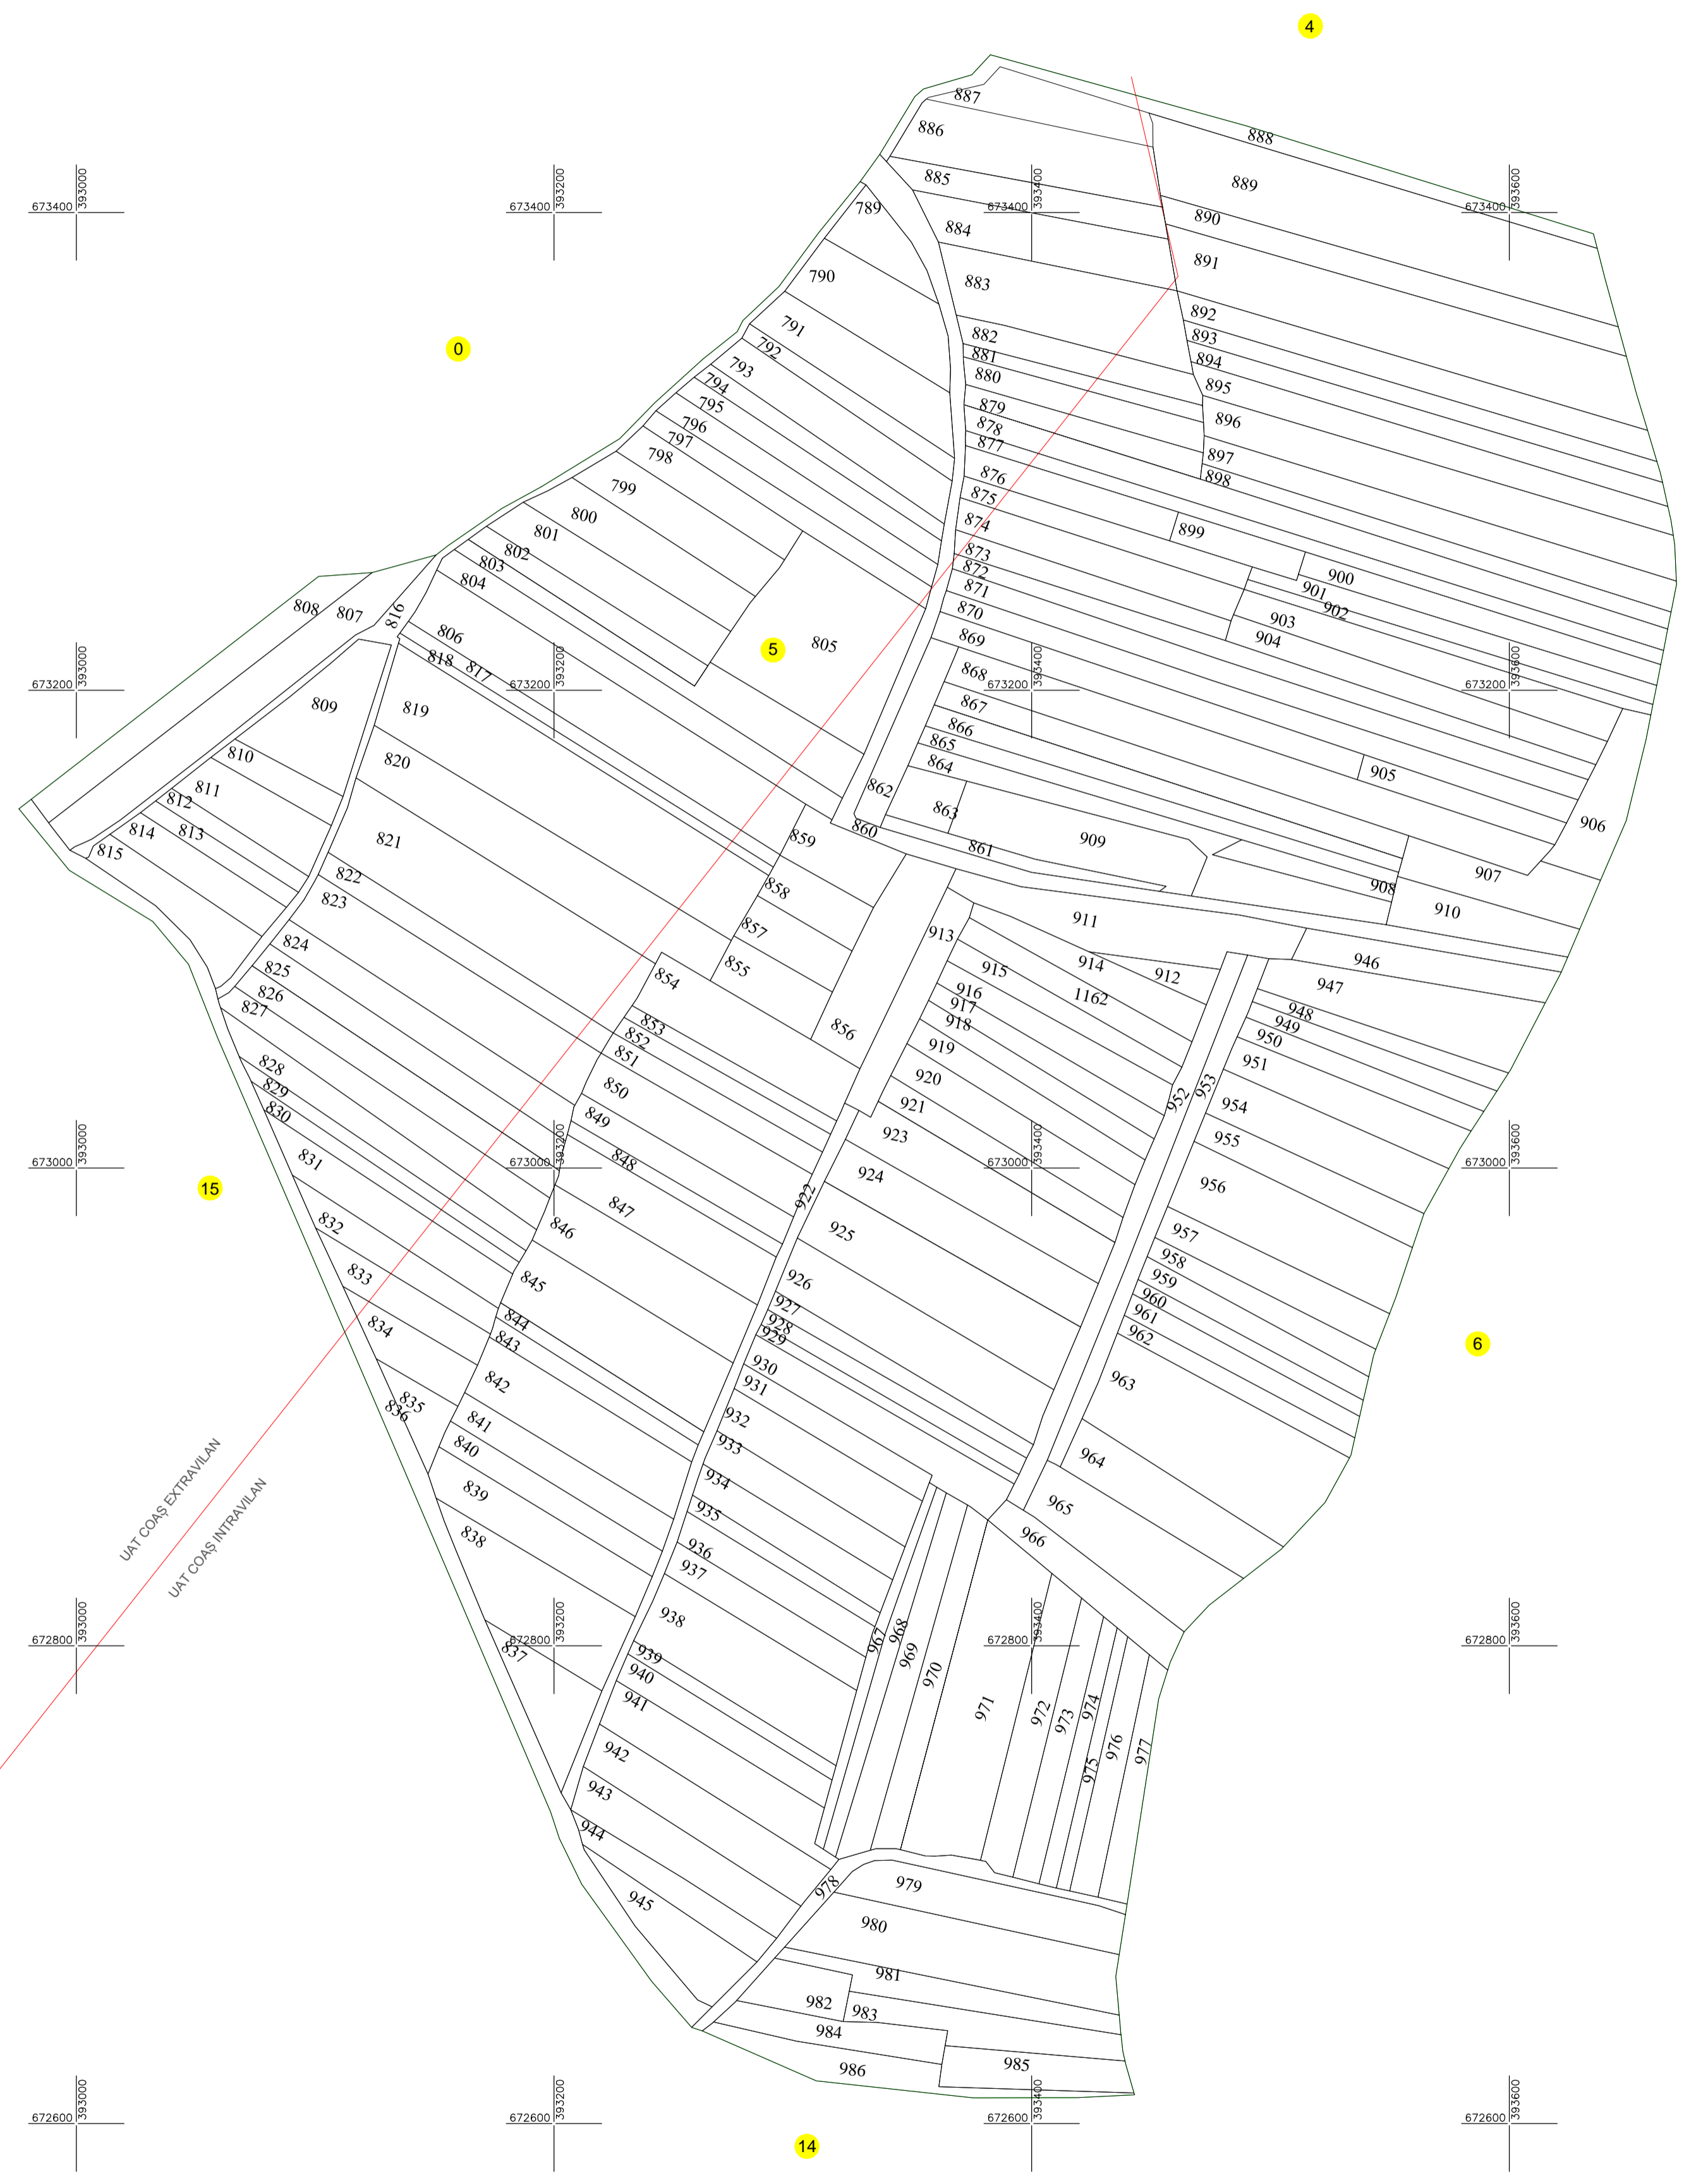

Sistem de proiecție STEREO 70

PLAN CADASTRAL
 UAT COAȘ, JUD. MARAMUREȘ
 SECTOR CADASTRAL 5
 Scara 1:2000
 Spre Publicare

SCHIȚA CU DISPUNEREA
 SECTOARELOR CADASTRALE

- LEGENDA:
- Limită sector cadastral
 - Limită Intravilan
 - Limită imobil
 - 910 ID imobil
 - 5 Nr. sector cadastral

Data: 06/2023

Întocmit:
 SC ADM PROIECT CAD SRL
 Ing. Kaversznyuk Zsolt