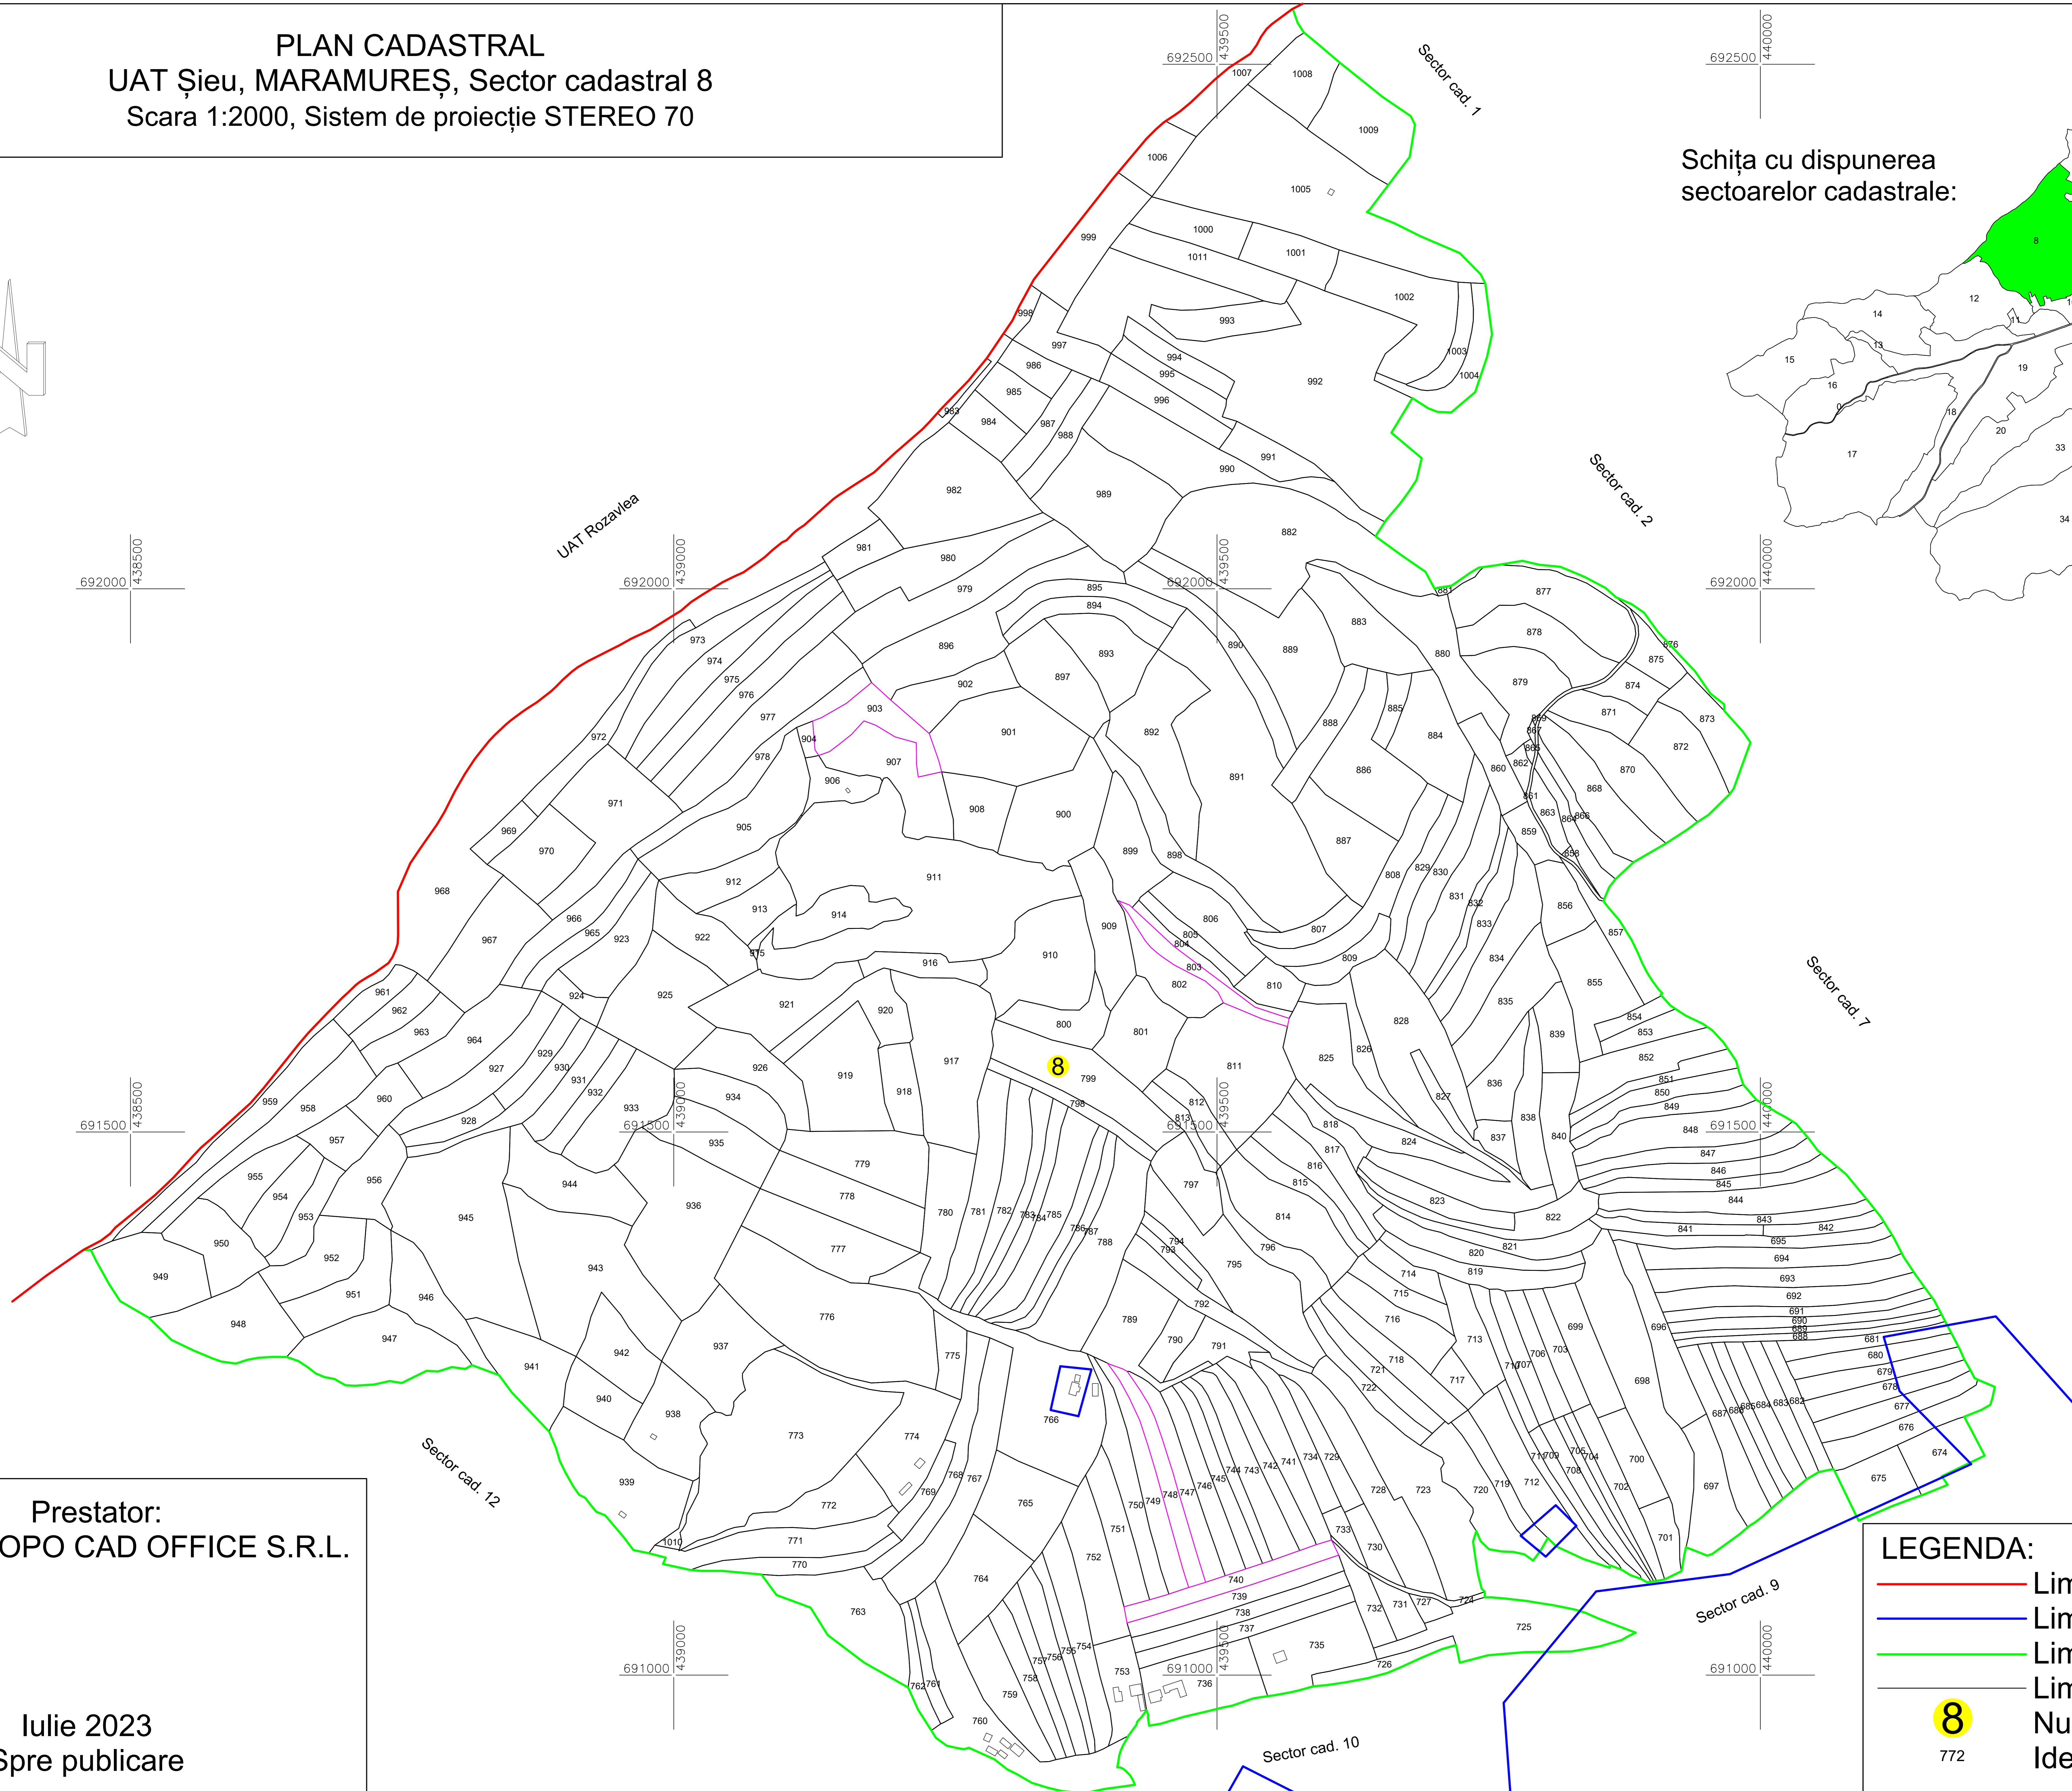

PLAN CADASTRAL
UAT Șieu, MARAMUREȘ, Sector cadastral 8
Scara 1:2000, Sistem de proiecție STEREO 70

Schița cu dispunerea
sectoarelor cadastrale:

Prestator:
S.C. LDR TOPO CAD OFFICE S.R.L.

Iulie 2023
Spre publicare

LEGENDA:

- Limită UAT
- Limită intravilan
- Limită sector cadastral
- Limită imobil
- 8 Număr sector cadastral
- 772 Identificator (ID) imobil