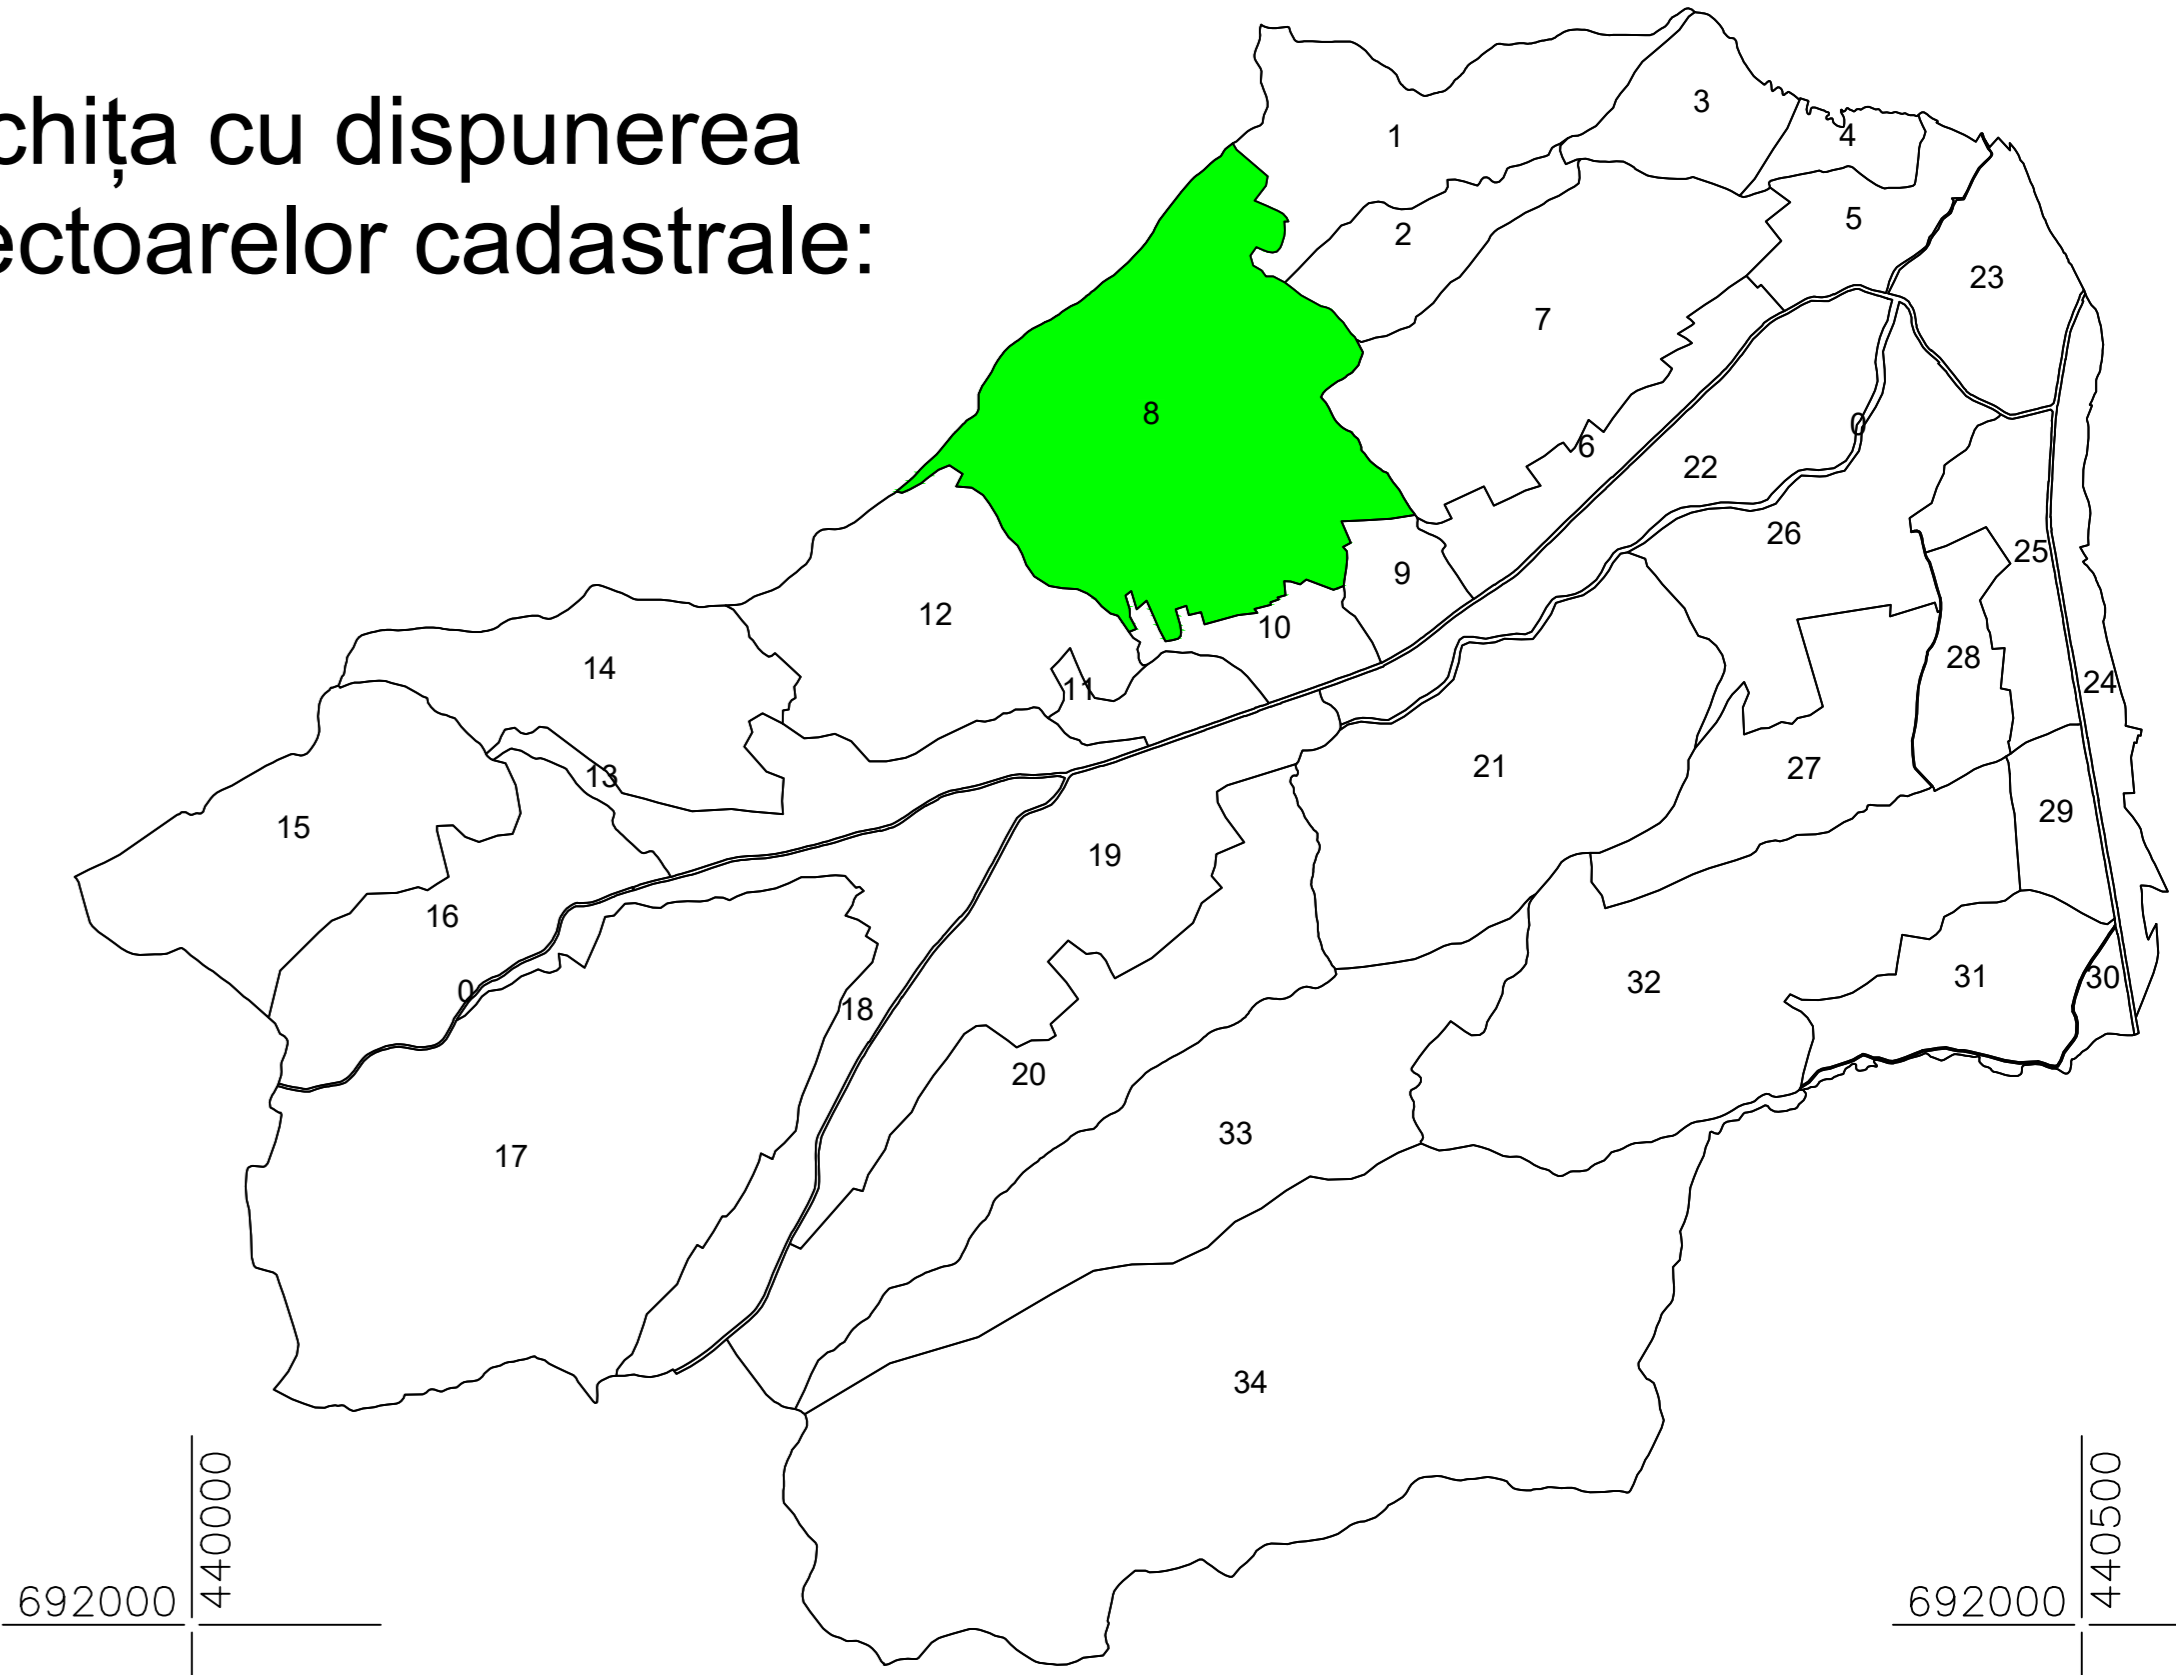

PLAN CADASTRAL
UAT Șieu, MARAMUREȘ, Sector cadastral 8
Scara 1:2000, Sistem de proiecție STEREO 70

Schița cu dispunerea
sectoarelor cadastrale:

Prestator:
S.C. LDR TOPO CAD OFFICE S.R.L.

Iulie 2023
Spre publicare

LEGENDA:

- Limită UAT
- Limită intravilan
- Limită sector cadastral
- Limită imobil
- 8 Număr sector cadastral
- 772 Identificator (ID) imobil