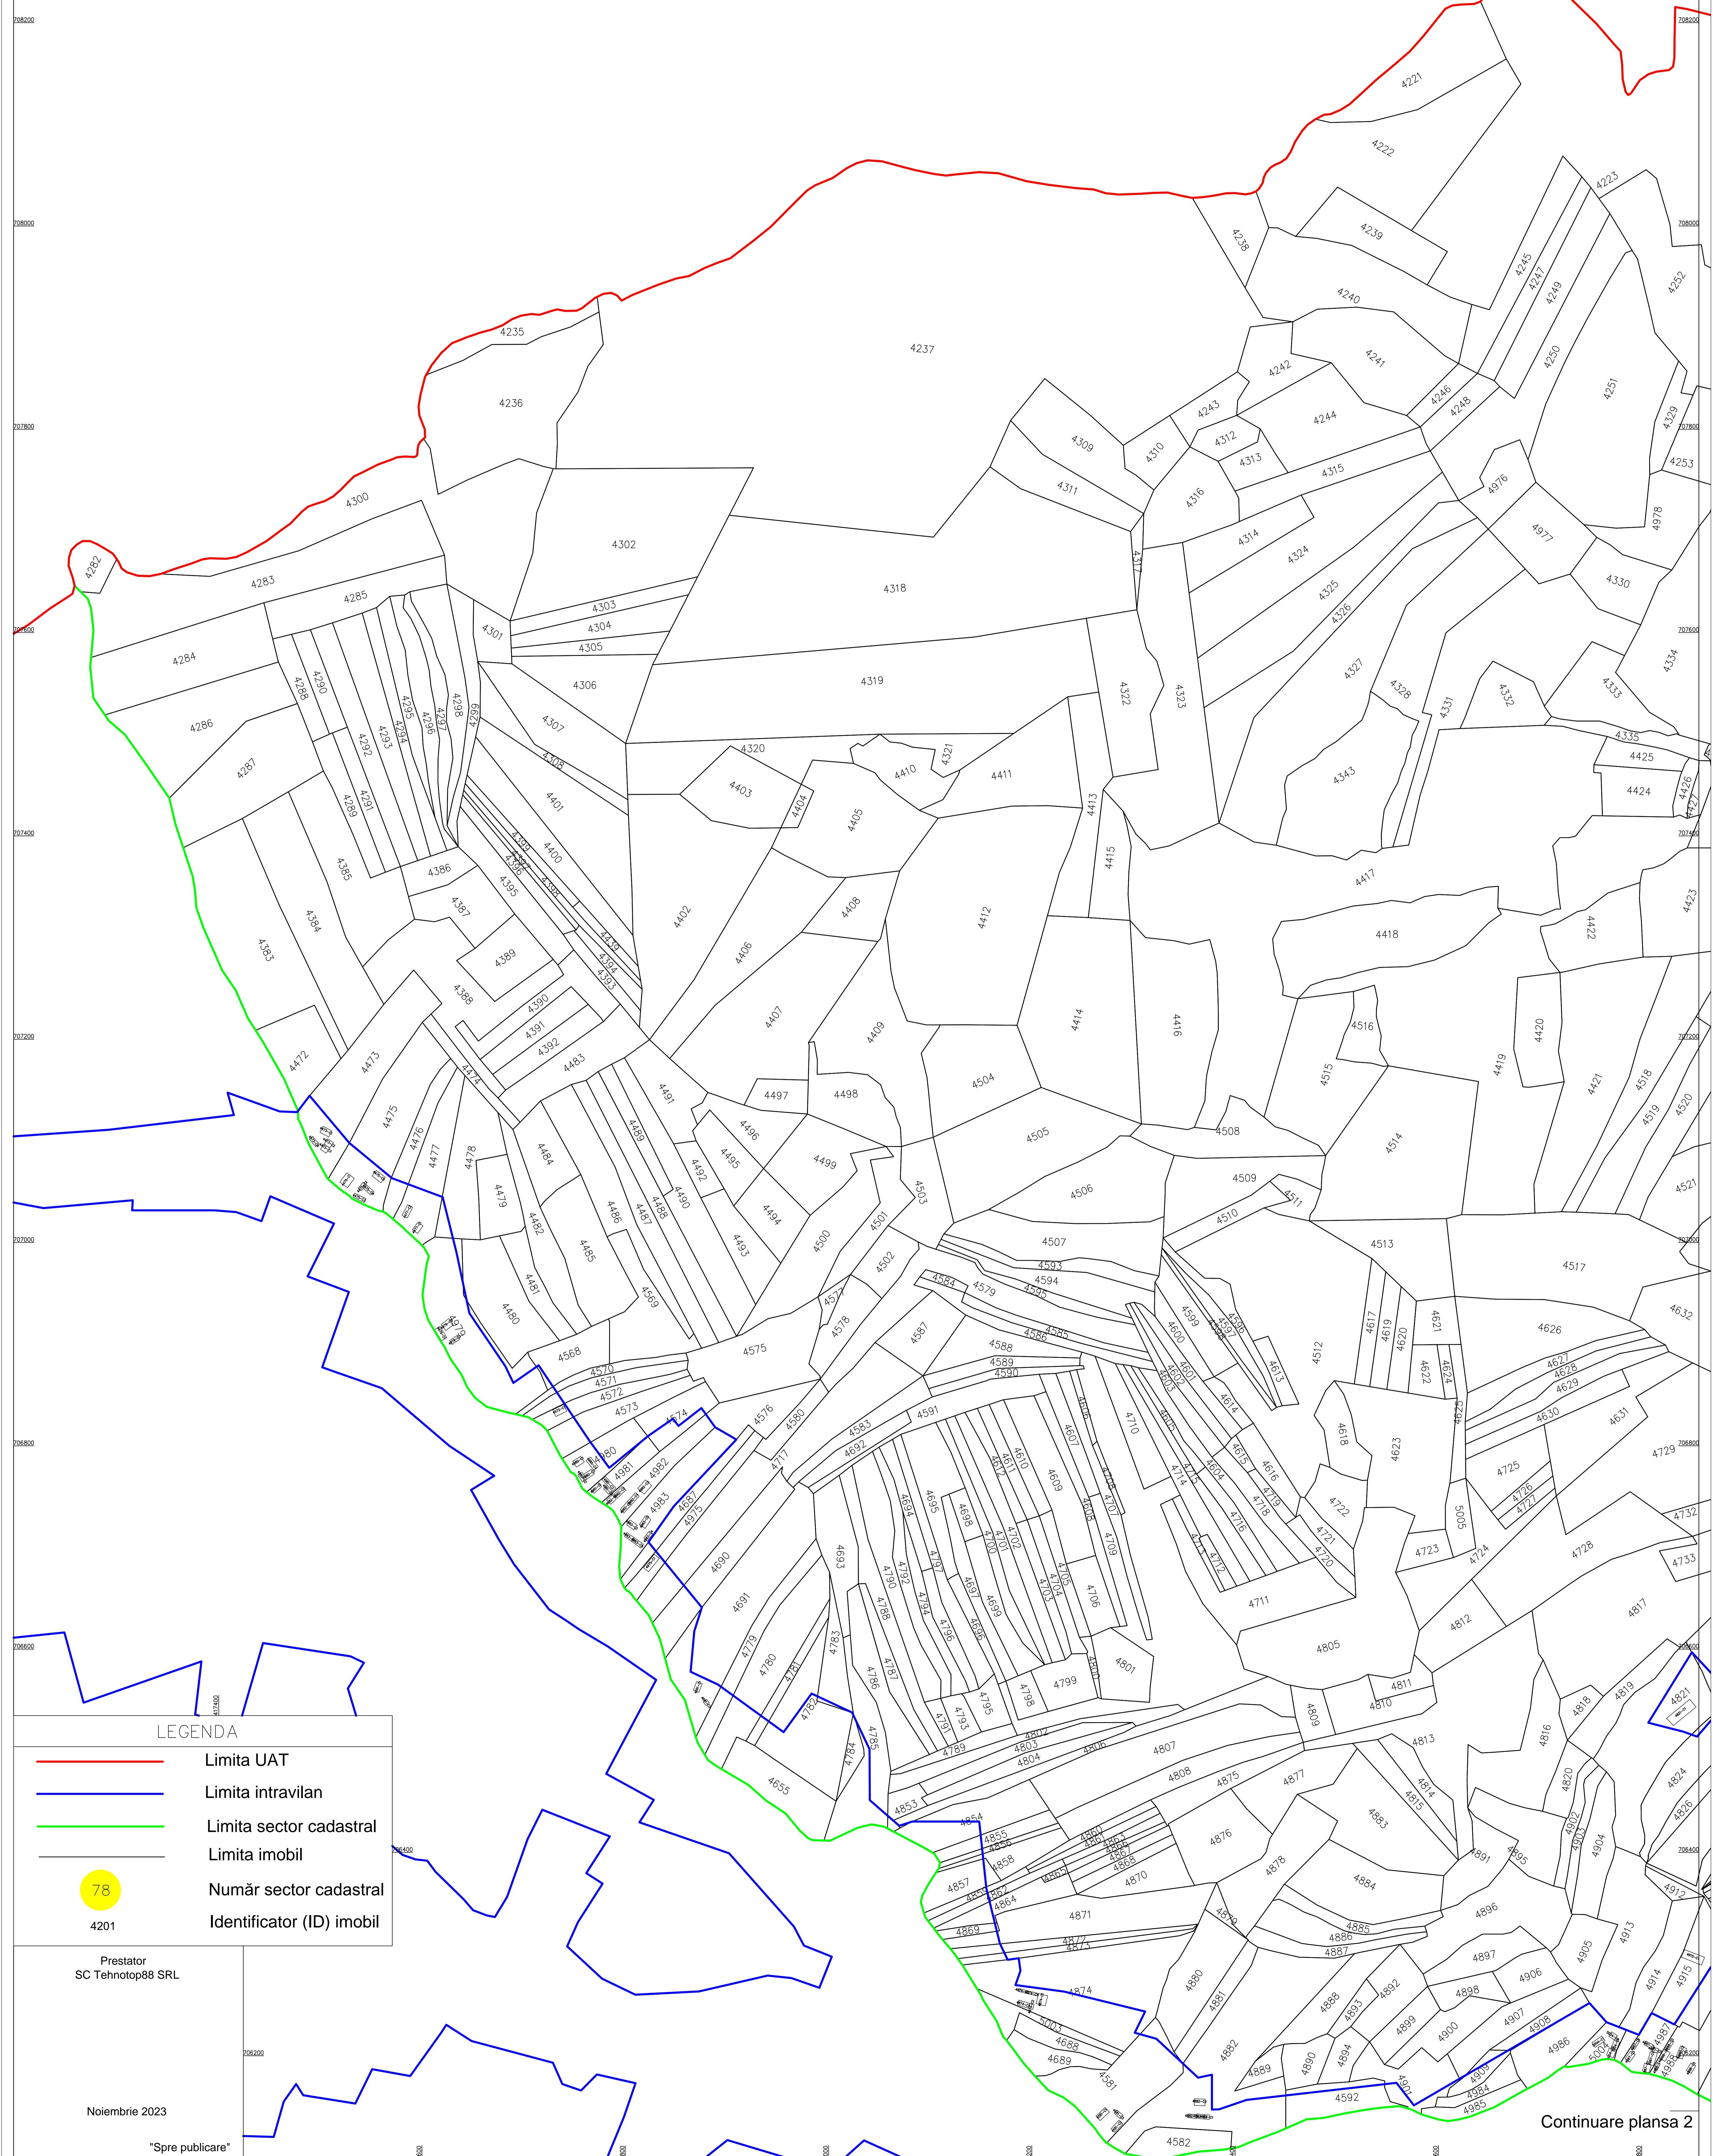

**PLAN CADASTRAL**  
UAT Giulești, județul Maramureș, sector cadastral nr. 78  
Scara 1:2000, sistem de proiecție STEREO 70

Schița cu dispunerea  
sectoarelor cadastrale

**Plansa 1**

**LEGENDA**

- Limita UAT
- Limita intravilan
- Limita sector cadastral
- Limita imobil
- 78  
4201 Număr sector cadastral
- Identificator (ID) imobil

Prestator  
SC Tehnotop88 SRL

Noiembrie 2023

"Spre publicare"

Continuare planșa 2