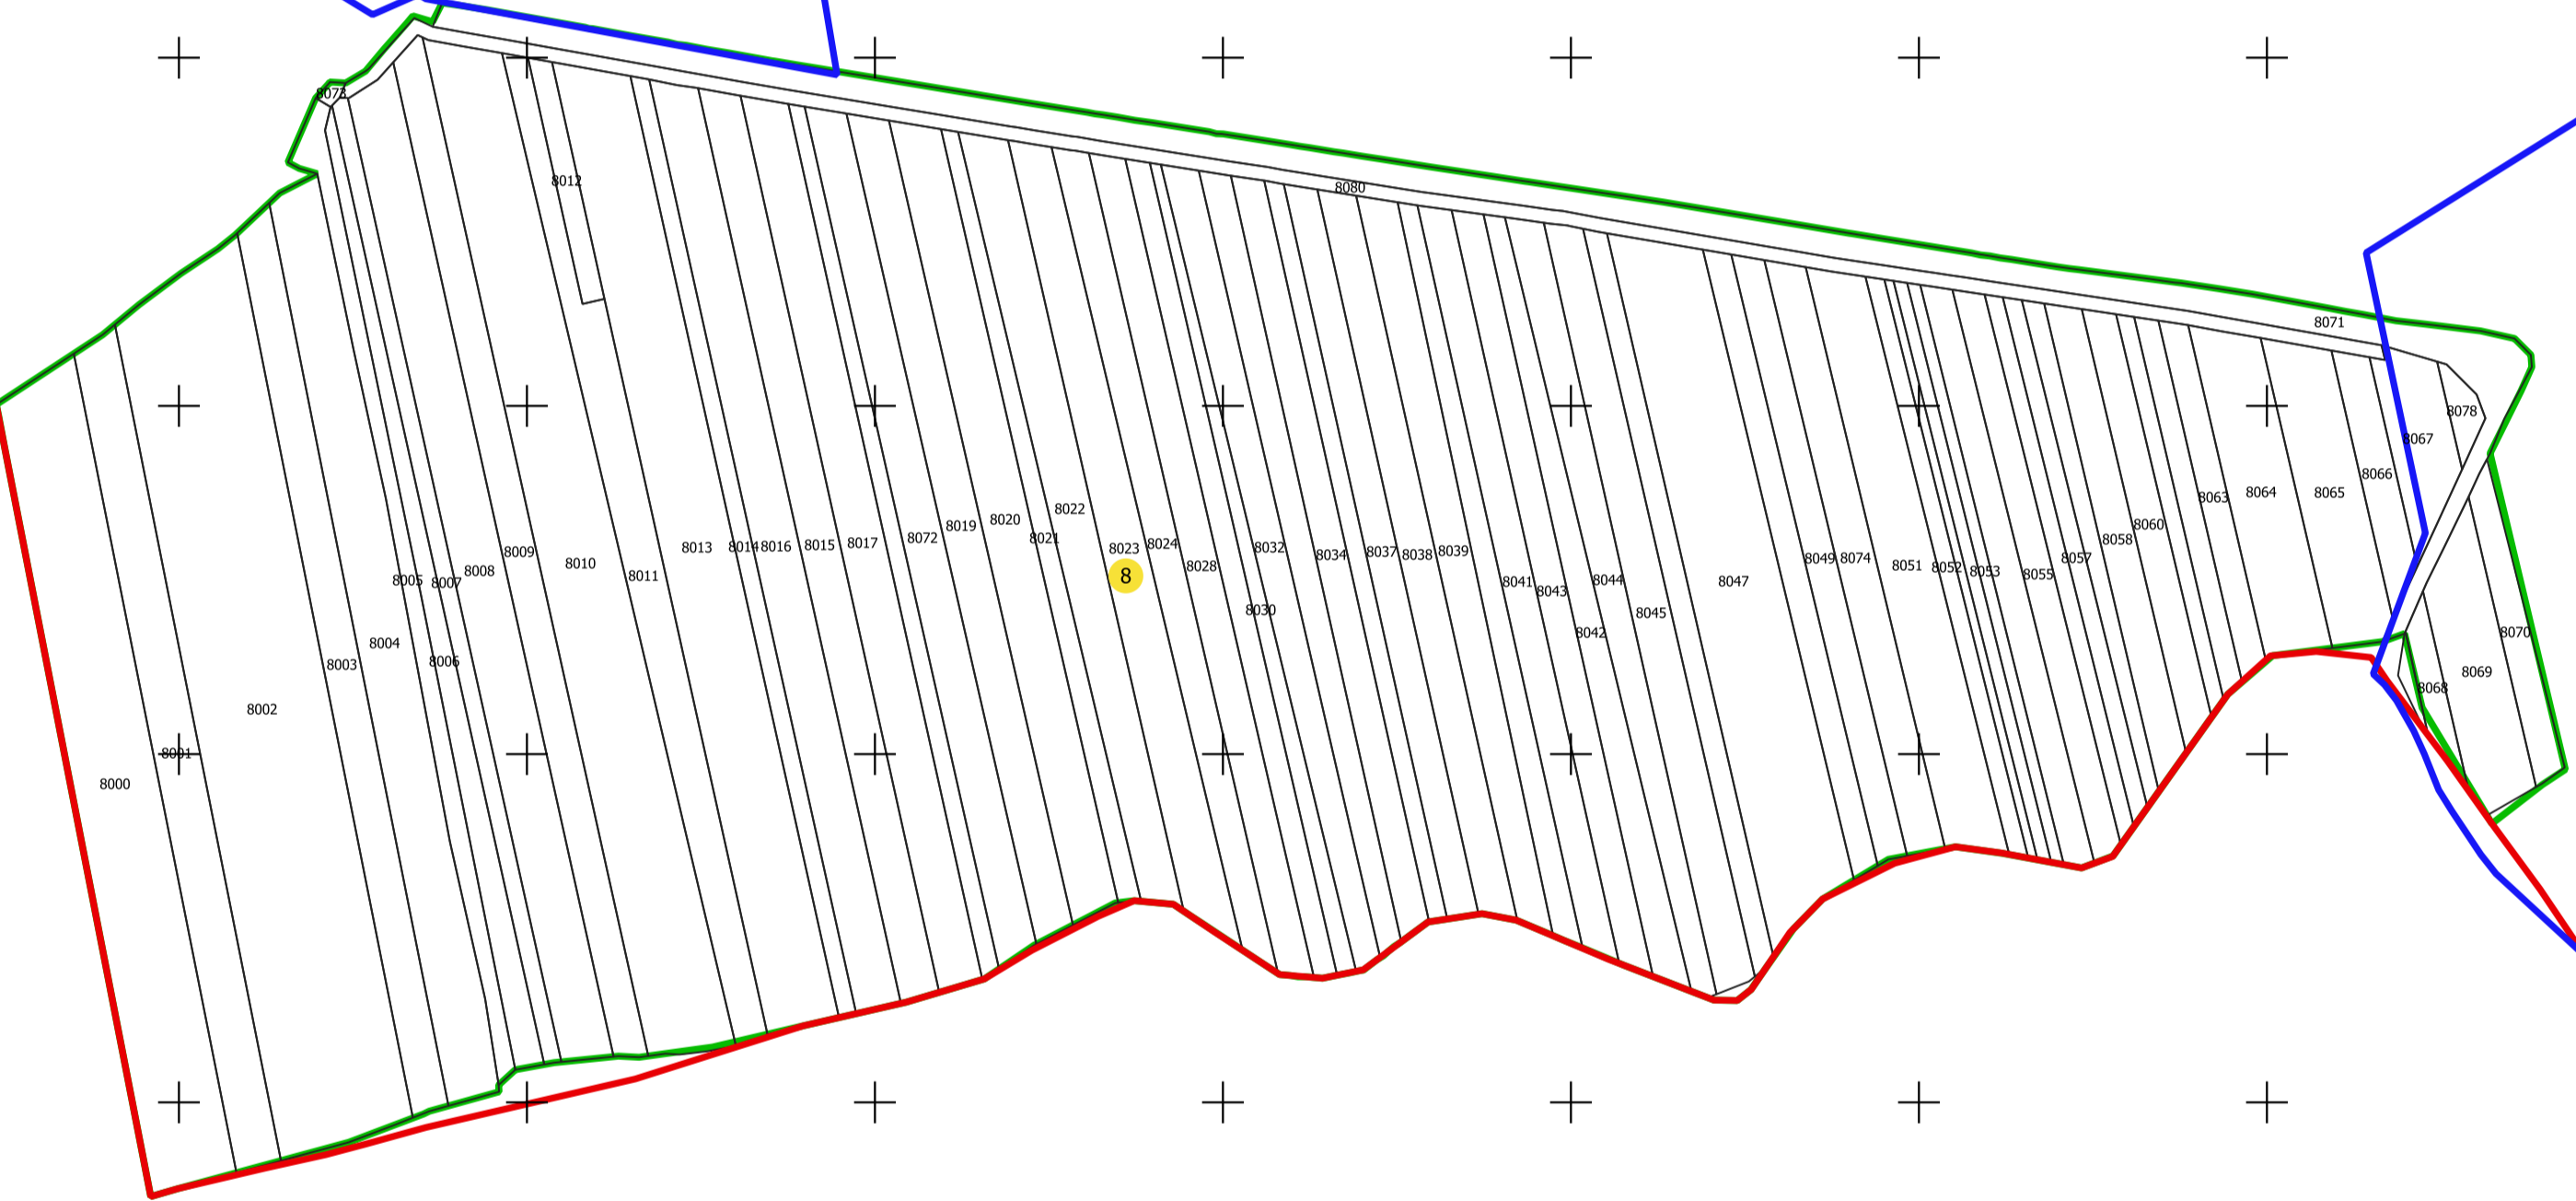

PLAN CADASTRAL
UAT: GÂRDANI, județul: MARAMUREȘ, sector 8

Scara 1:2000
Sistem de proiectie: STEREO 70
Copie spre publicare

LEGENDĂ

Limită Intravilan

Limită UAT

Clădiri

Imobile

Sector

S.C. Total Business Land S.R.L.
Data: Semnat electronic
24.04.2023