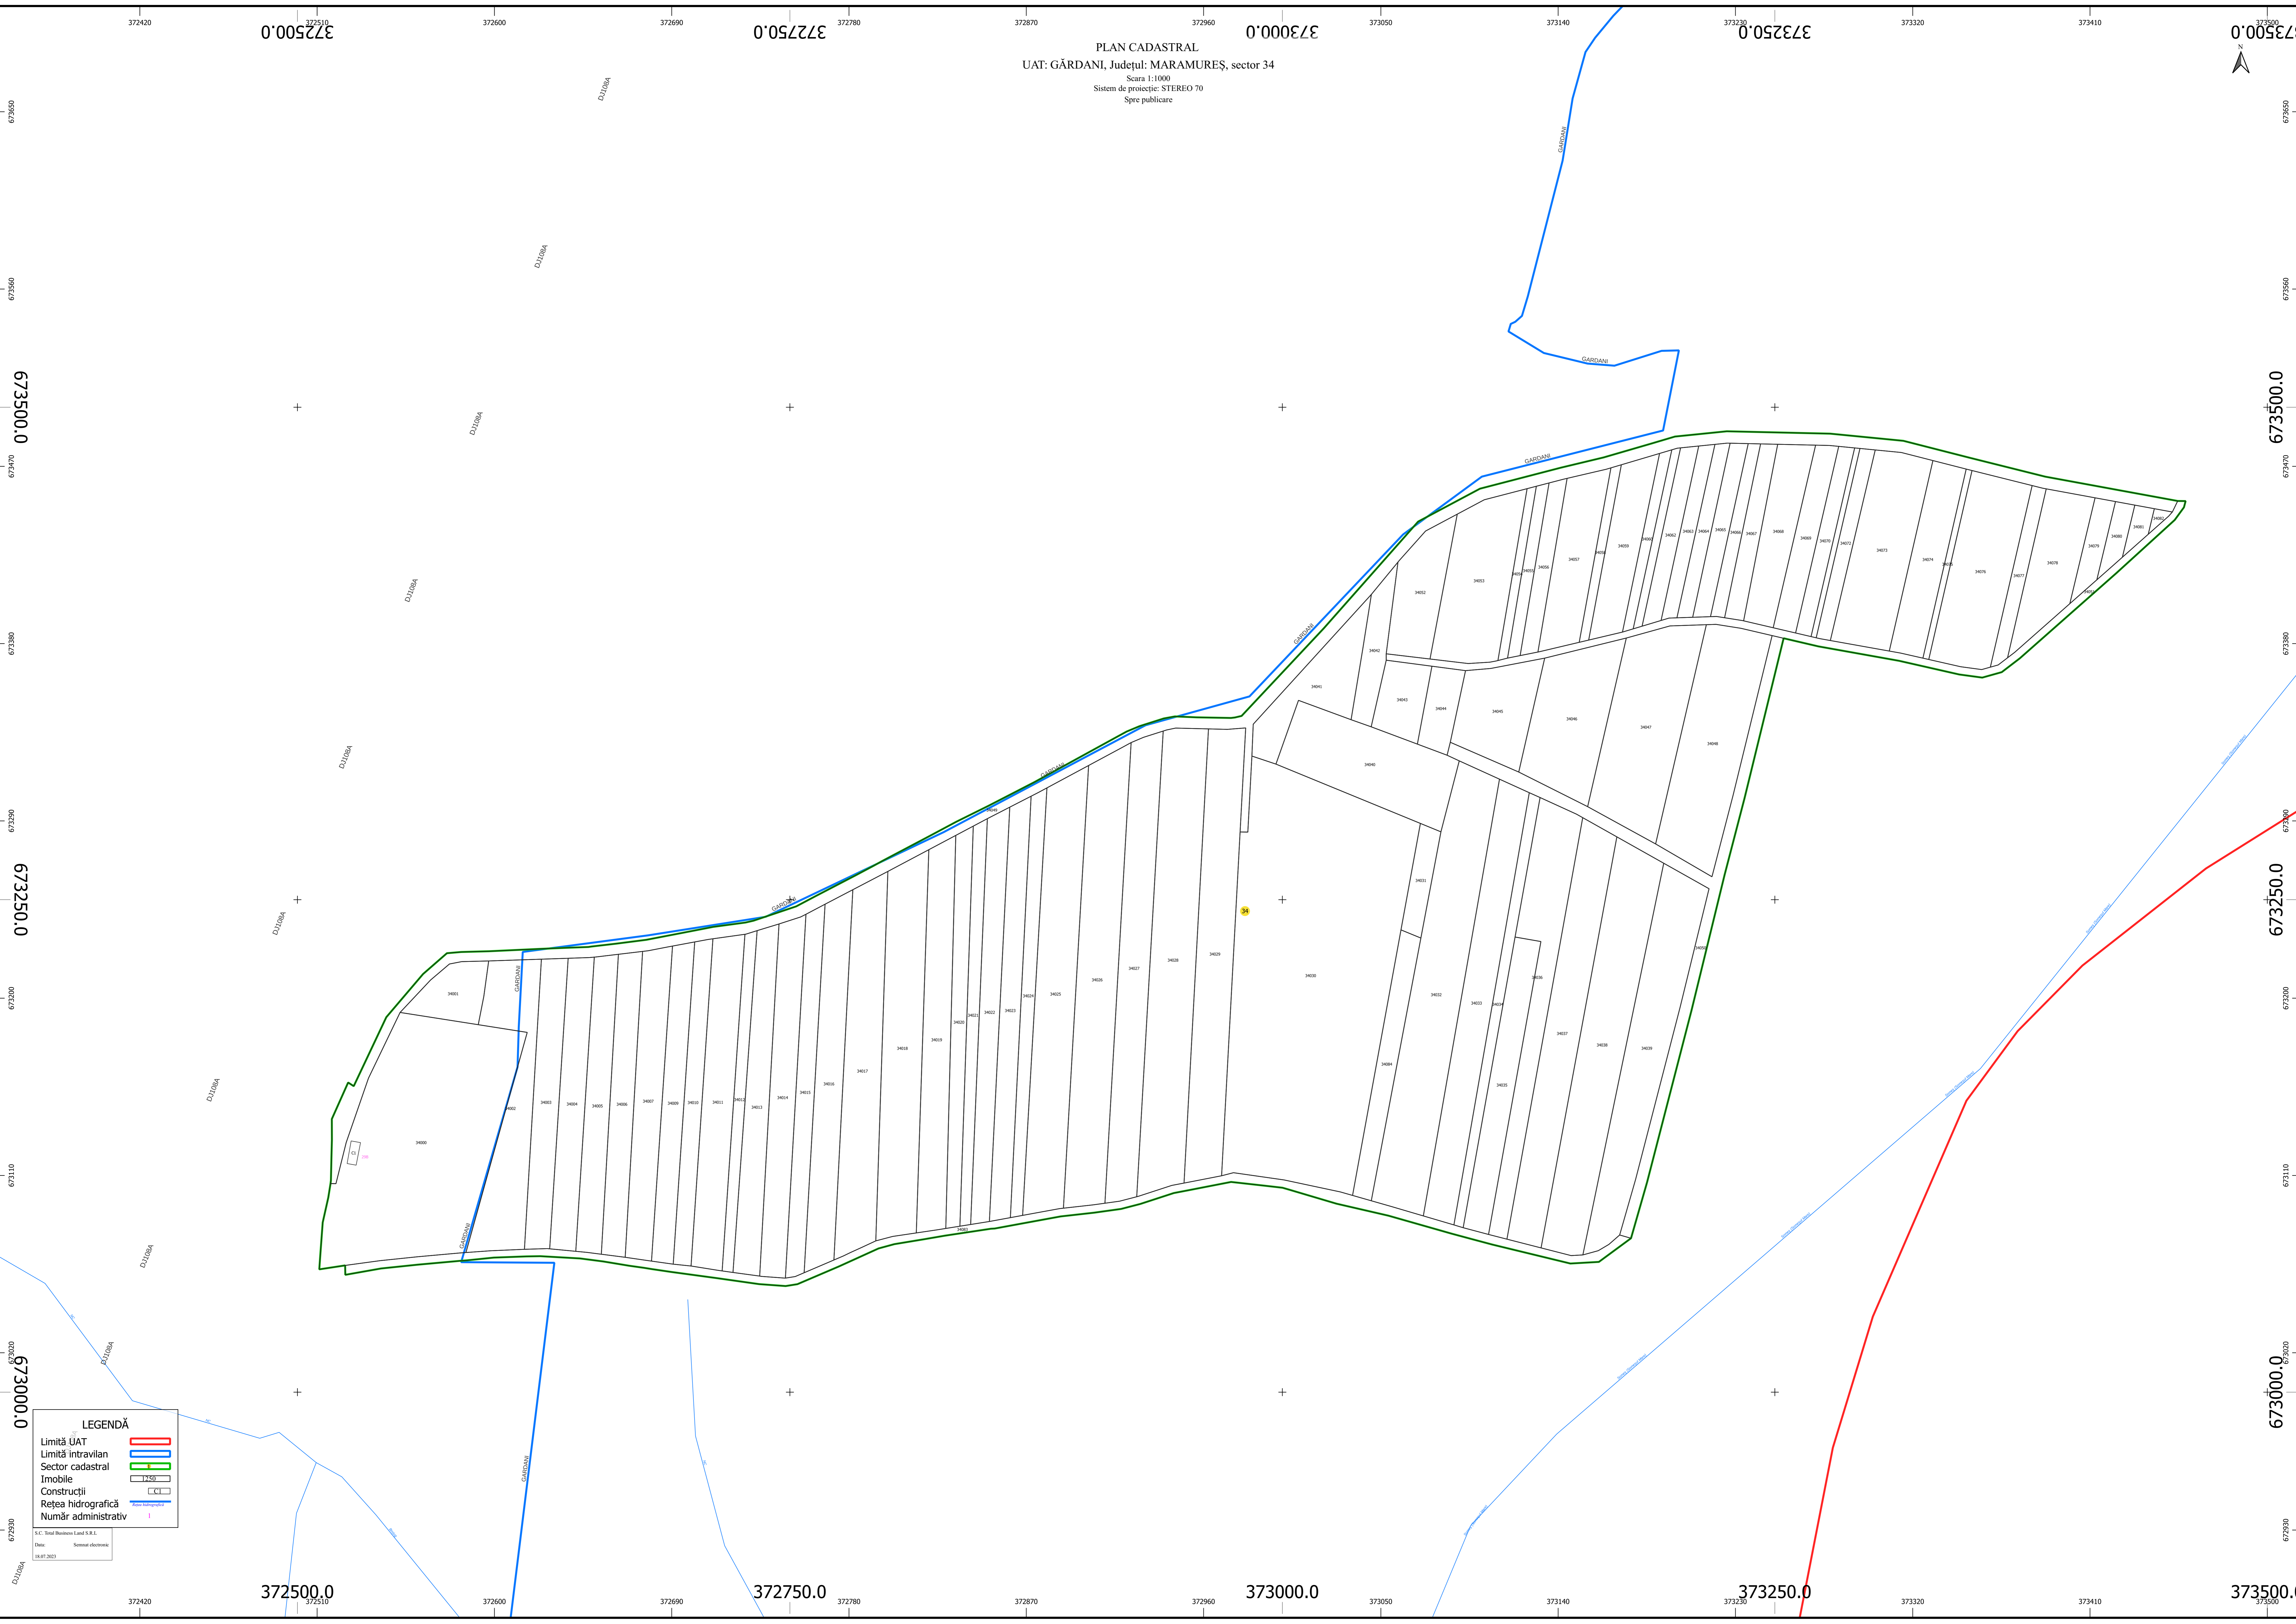

PLAN CADASTRAL
UAT: GĂRDANI, Județul: MARAMUREȘ, sector 34
Scara 1:1000
Sistem de proiecție: STEREO 70
Spre publicare

372420 372510 372600 372690 372750.0 372780 372870 372960 373000.0 373050 373140 373230 373250.0 373320 373410 373500.0

673500.0 673550 673600 673650 673700 673750 673800 673850 673900 673950 674000 674050 674100 674150 674200 674250 674300 674350 674400 674450 674500 674550 674600 674650 674700 674750 674800 674850 674900 674950 675000

372500.0 372750.0 373000.0 373250.0 373500.0

673000.0 673250.0 673500.0 673750.0 674000.0 674250.0 674500.0 674750.0 675000.0

LEGENDĂ

- Limită UAT
- Limită intravilan
- Sector cadastral
- Imobile
- Construcții
- Rețea hidrografică
- Număr administrativ

S.C. Best Business Land S.R.L.
Date: 14.07.2023
Sensor electronic