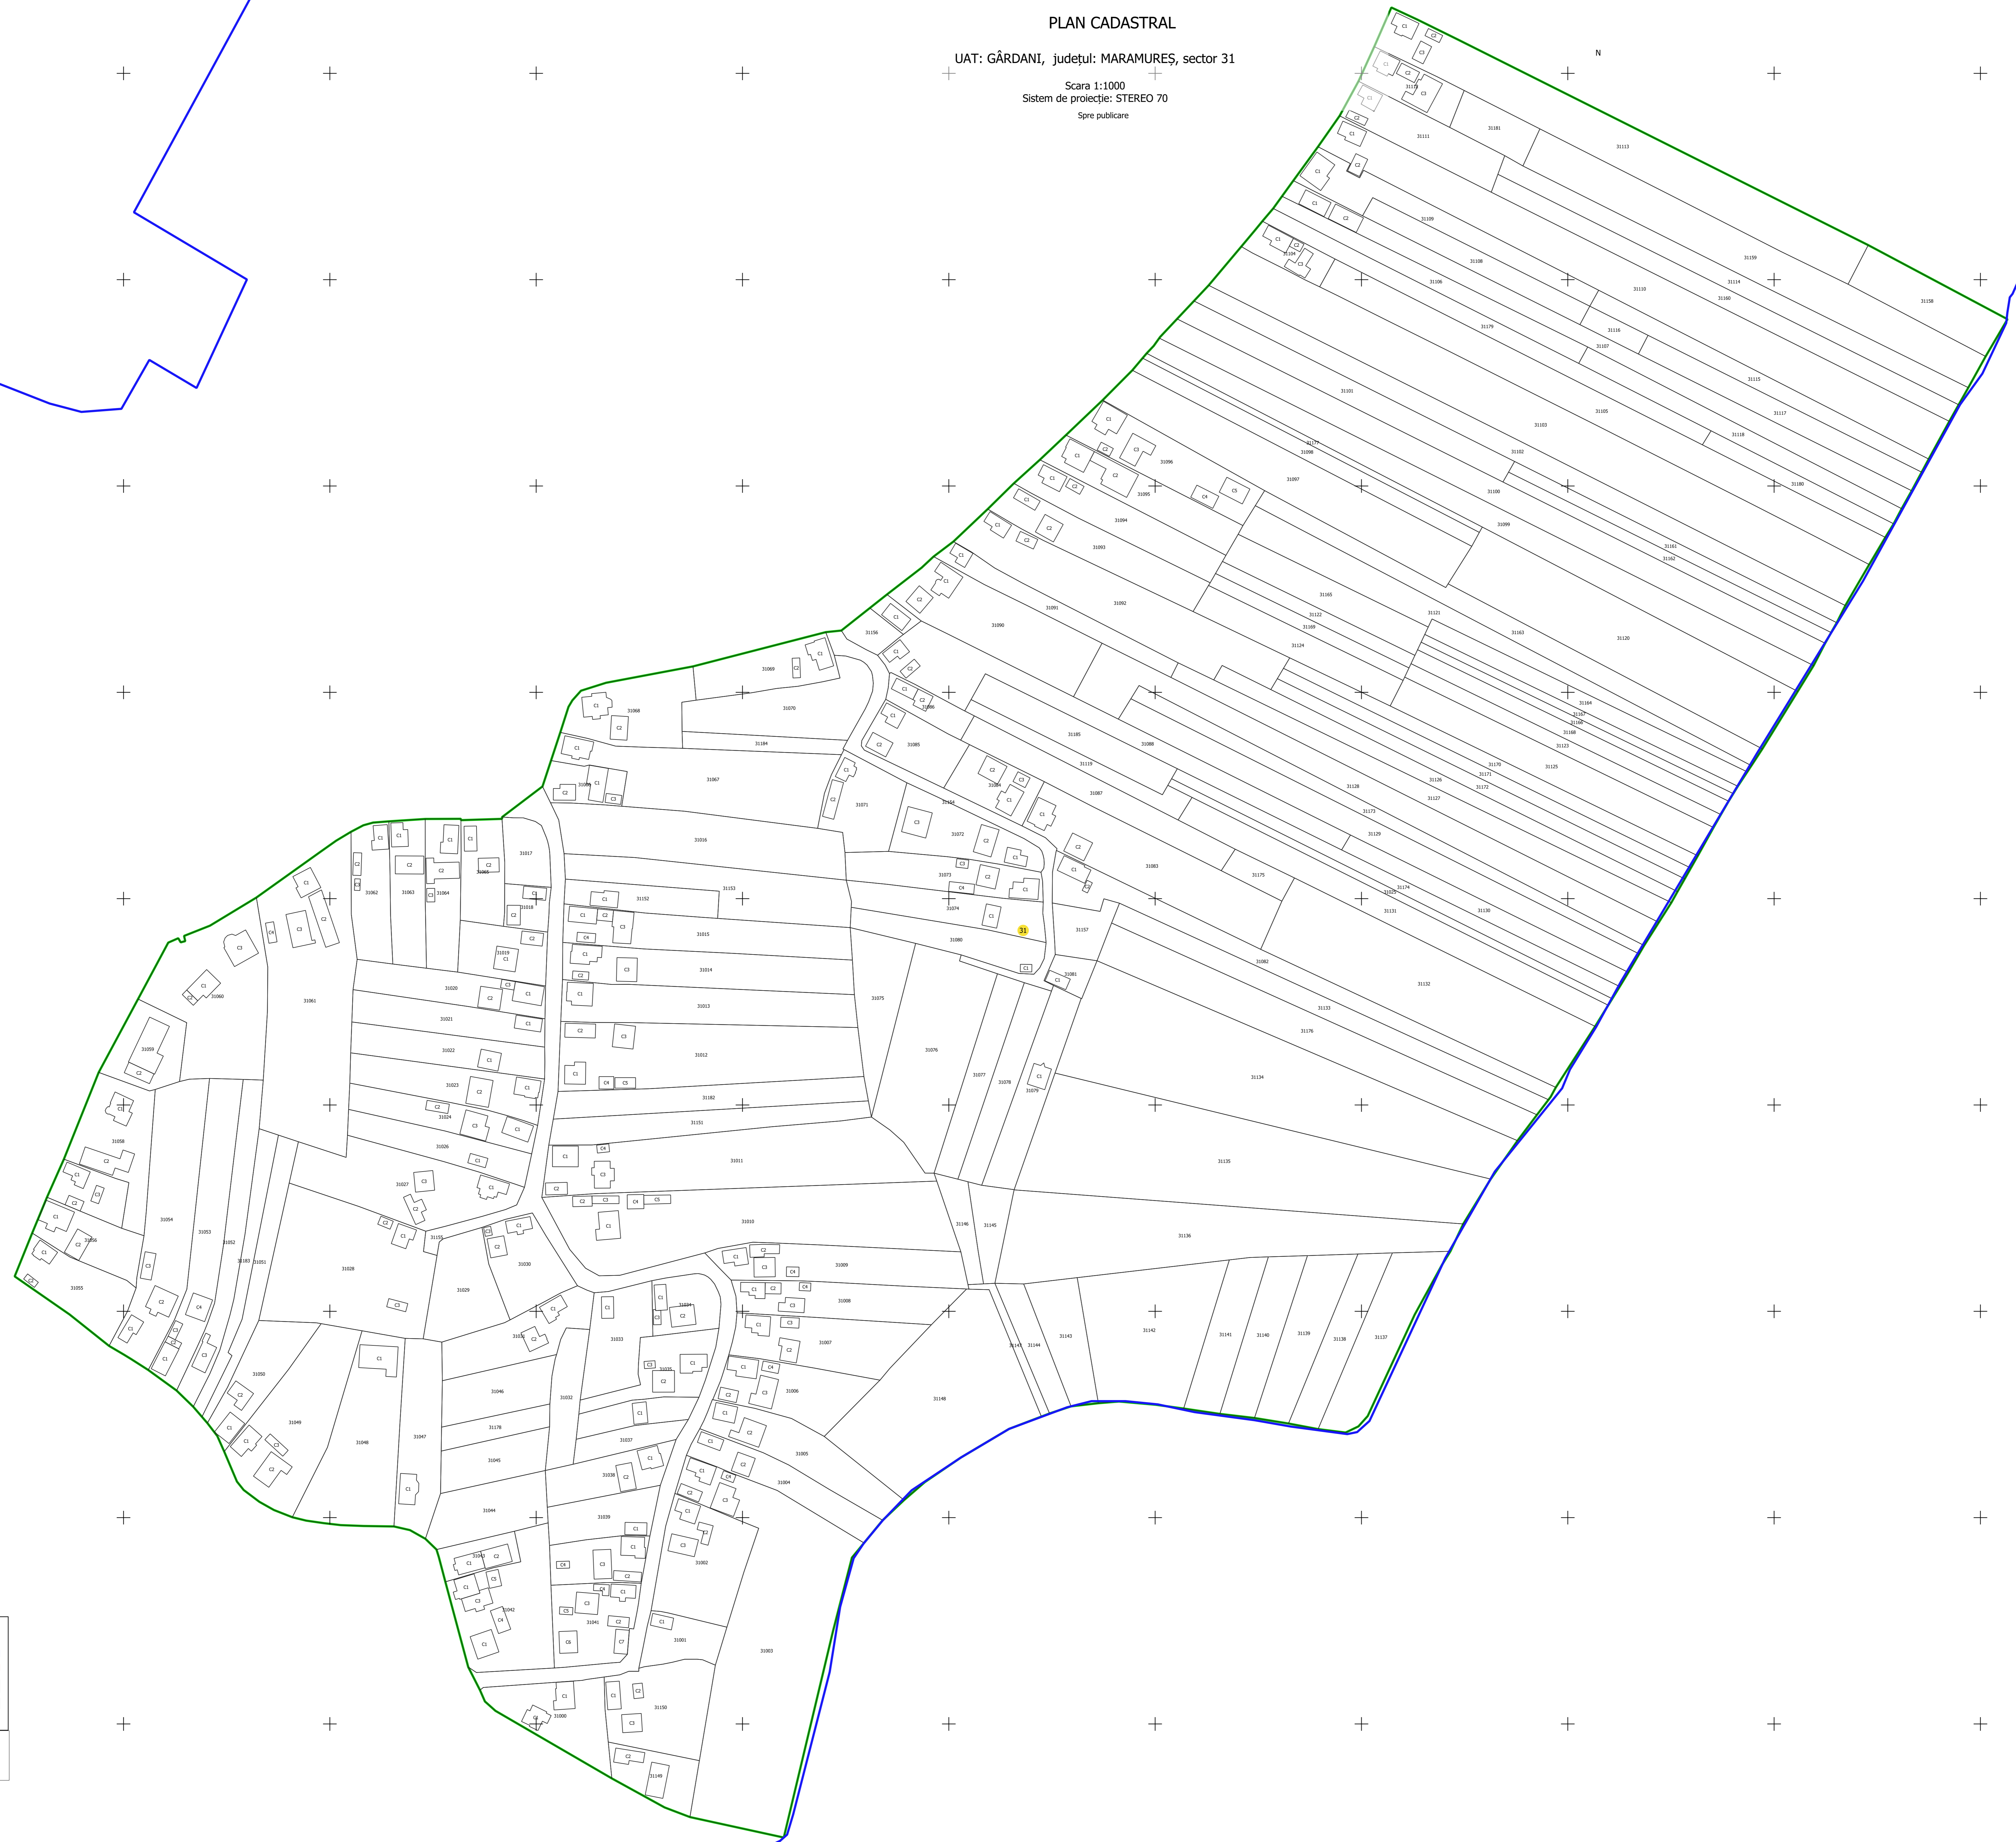

PLAN CADASTRAL

UAT: GÂRDANI, județul: MARAMUREȘ, sector 31

Scara 1:1000
Sistem de proiectie: STEREO 70
Spre publicare

LEGENDĂ

- Limită Intravilan
- Limită UAT
- Clădiri
- Imobile
- Sector

S.C. Total Business Land S.R.L.
Data: 12.07.2023