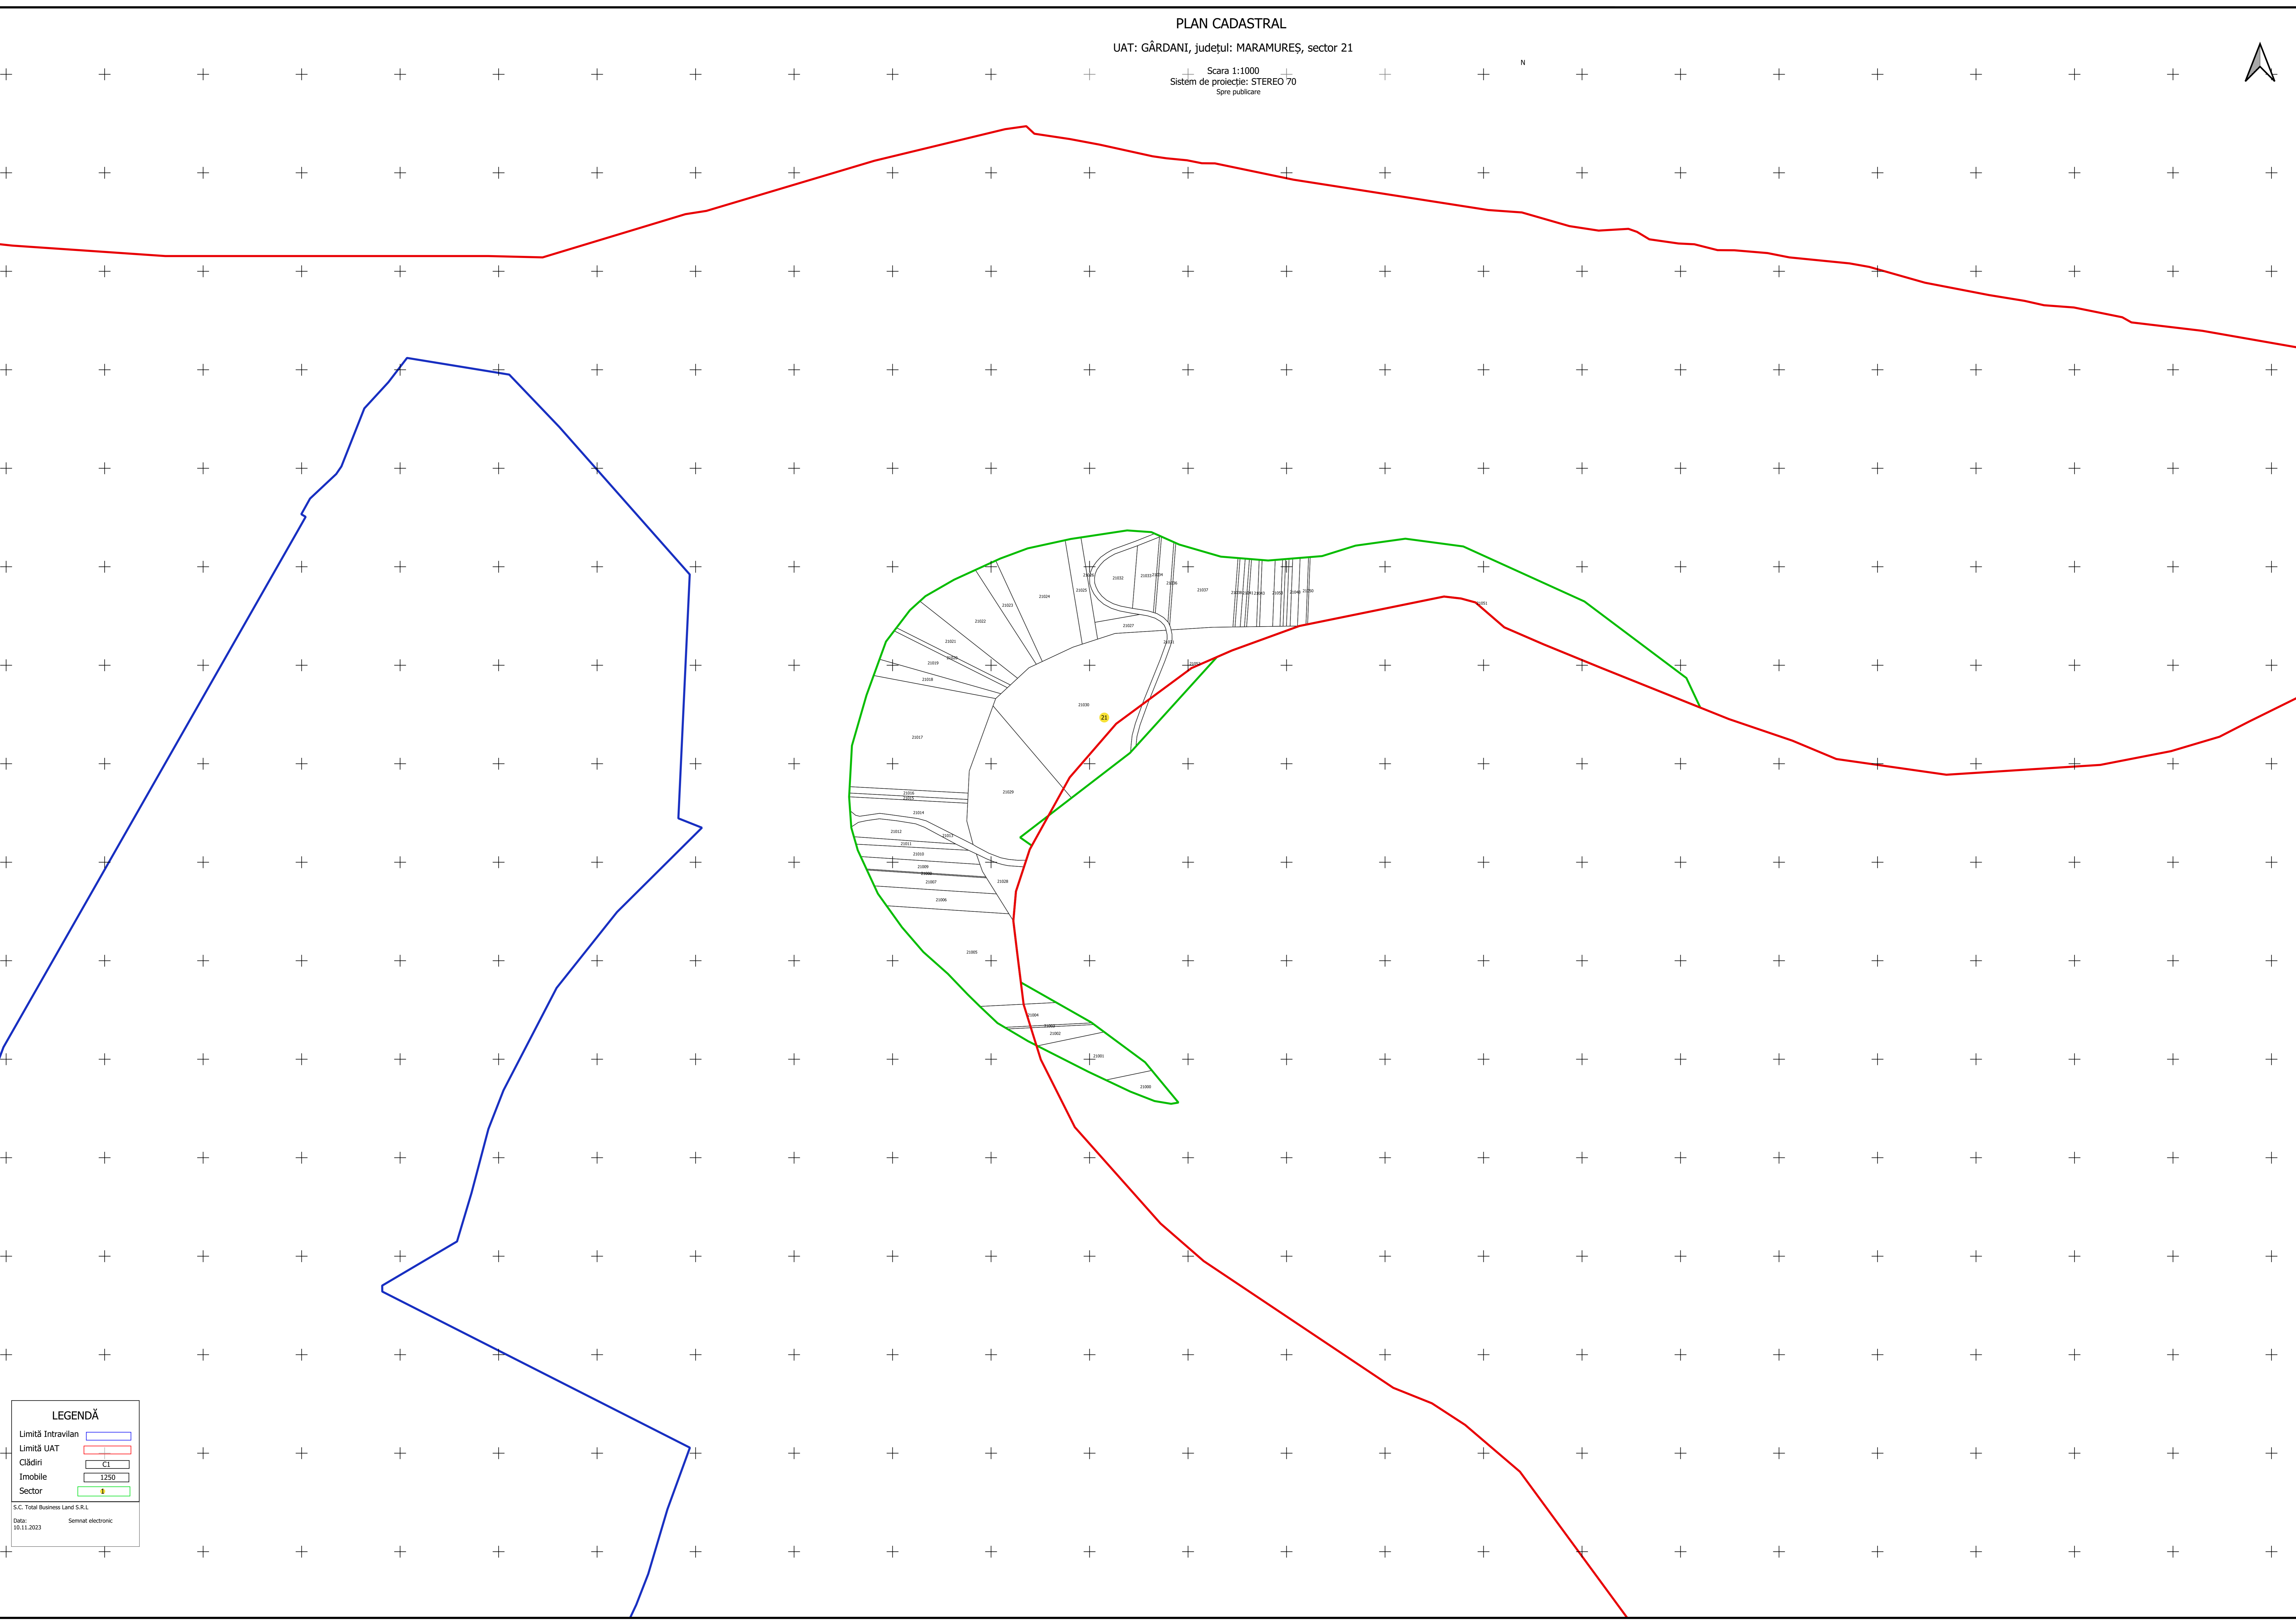

PLAN CADASTRAL

UAT: GÂRDANI, județul: MARAMUREȘ, sector 21

Scara 1:1000
Sistem de proiecție: STEREO 70
Spre publicare

N

LEGENDĂ

Limită Intravilan	
Limită UAT	
Cădiri	
Imobile	
Sector	

S.C. Total Business Land S.R.L.
Data: 10.11.2023 Semnat electronic