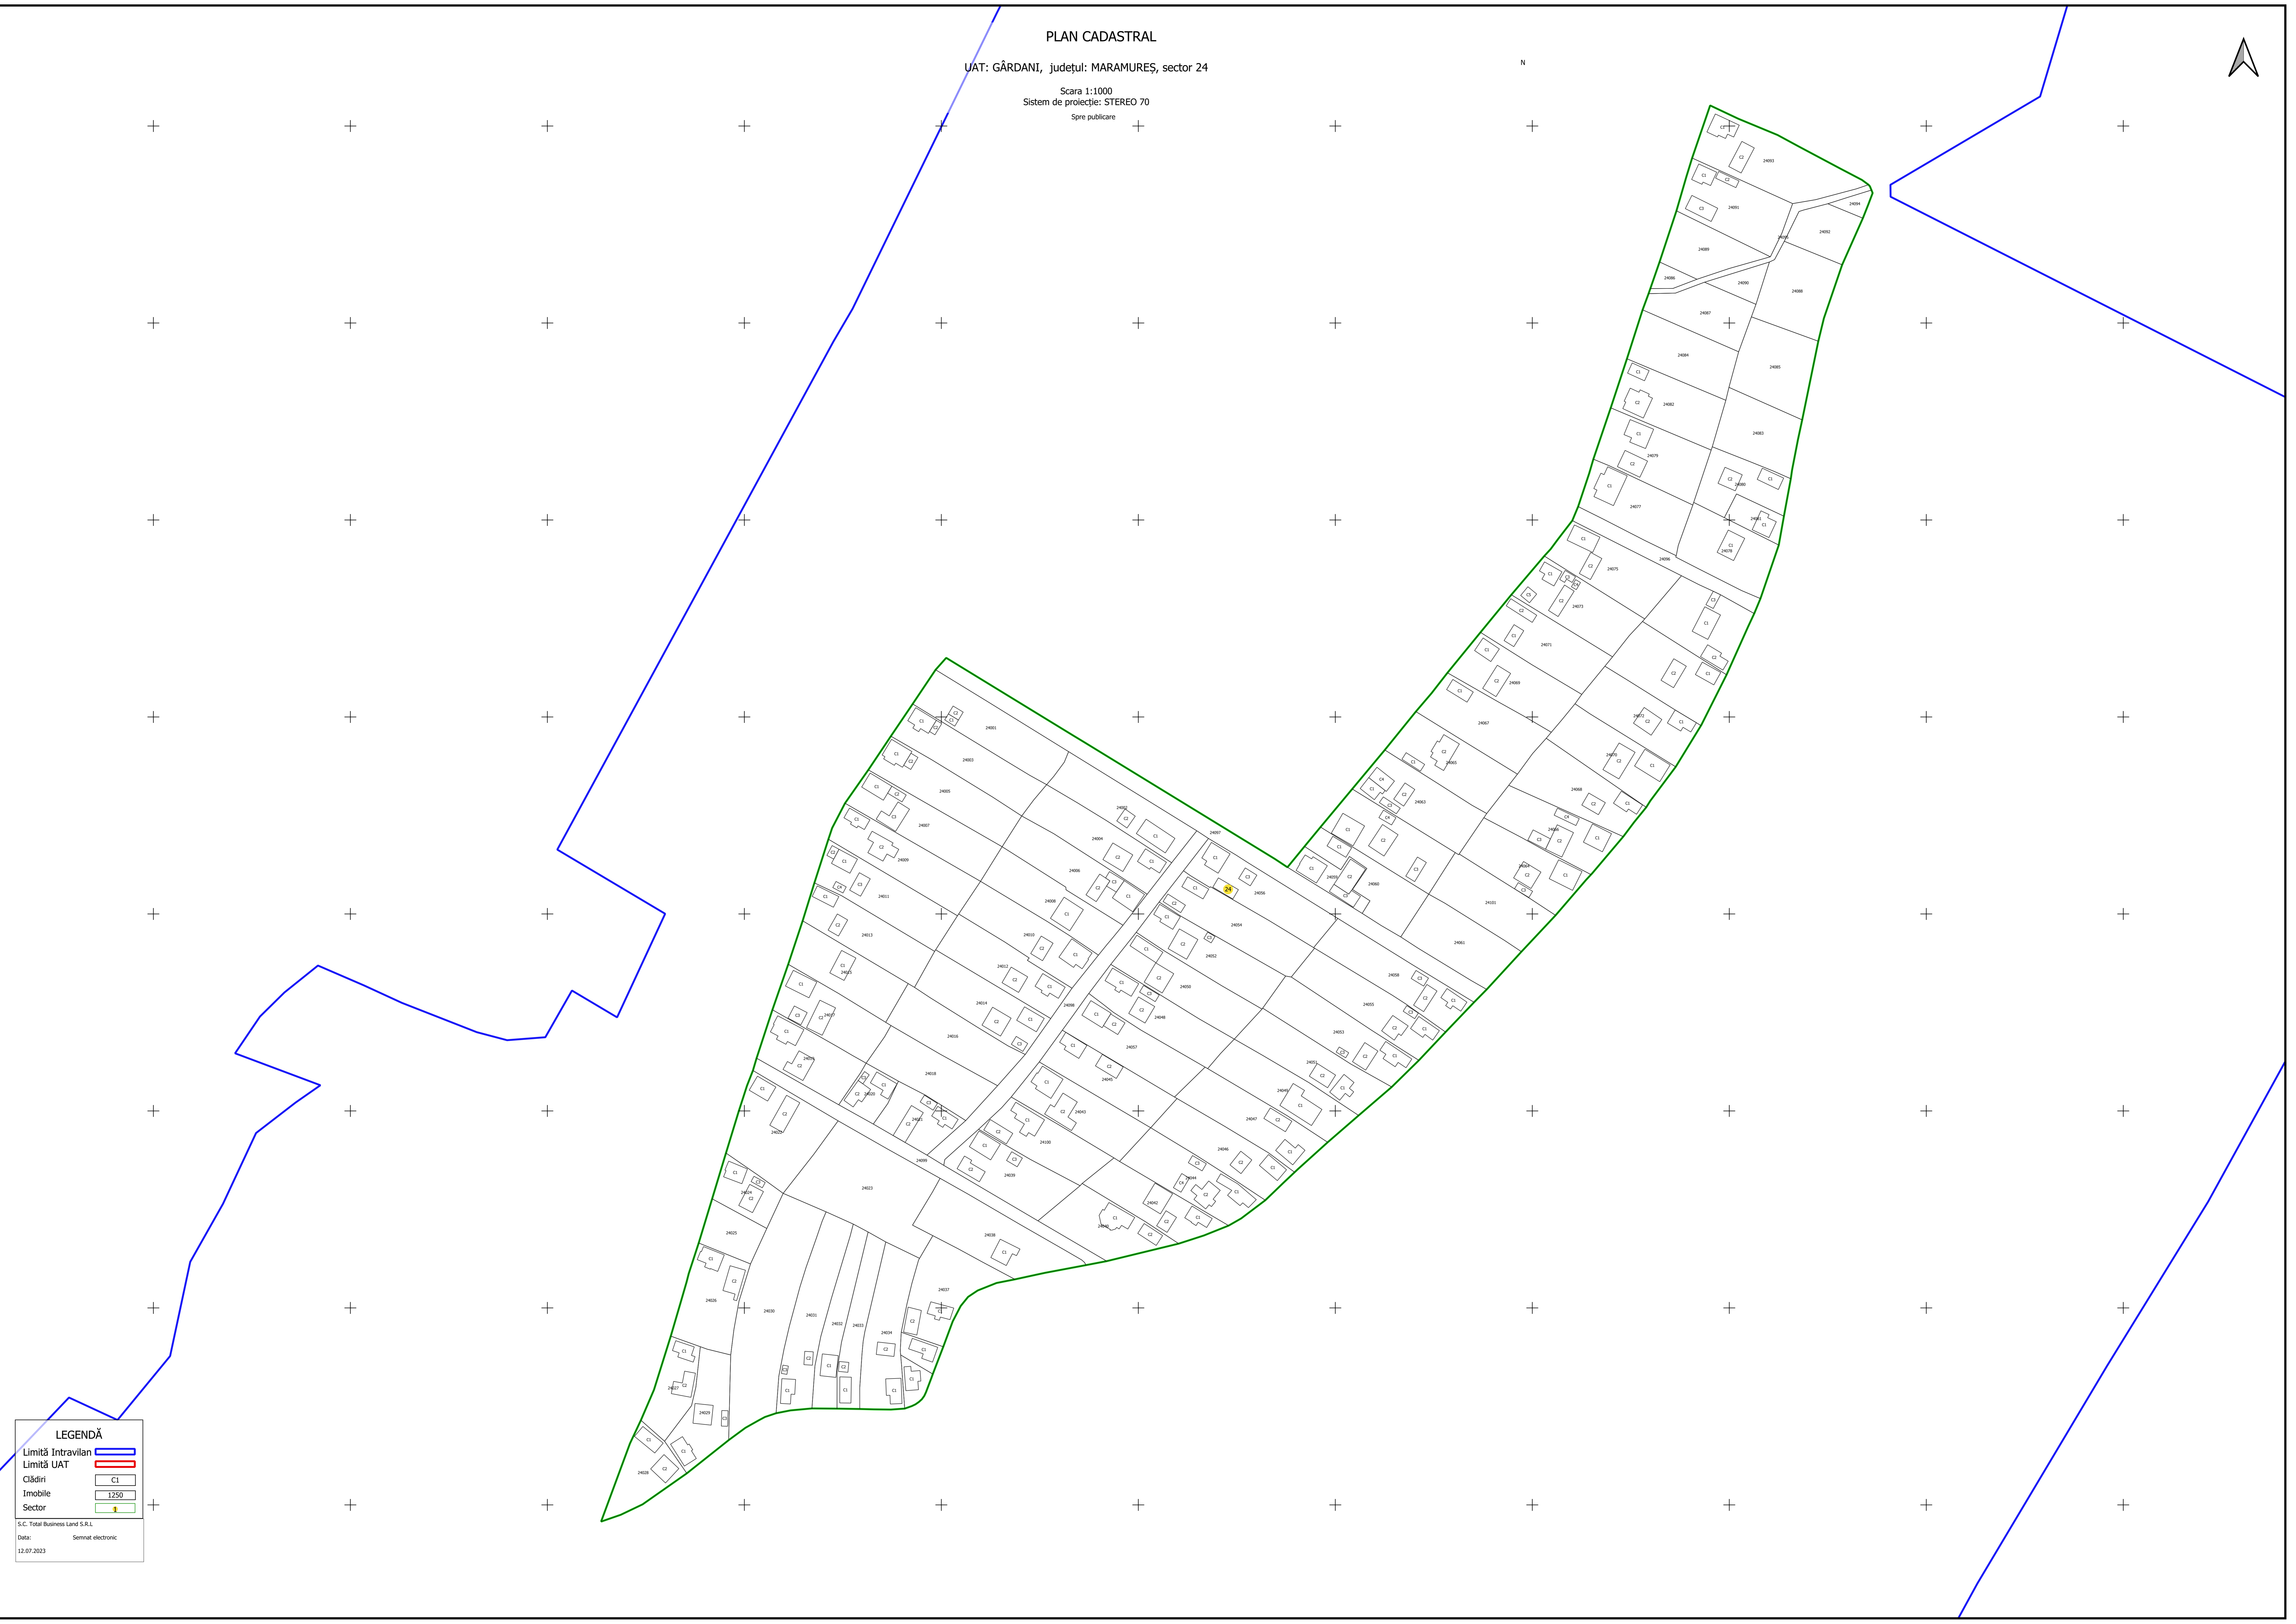

PLAN CADASTRAL

UAT: GÂRDANI, județul: MARAMUREȘ, sector 24

Scara 1:1000
Sistem de proiecție: STEREO 70
Spre publicare

N

LEGENDĂ

Limită Intravilan	
Limită UAT	
Clădiri	
Imobile	
Sector	

S.C. Total Business Land S.R.L.
Data: Semnat electronic
12.07.2023