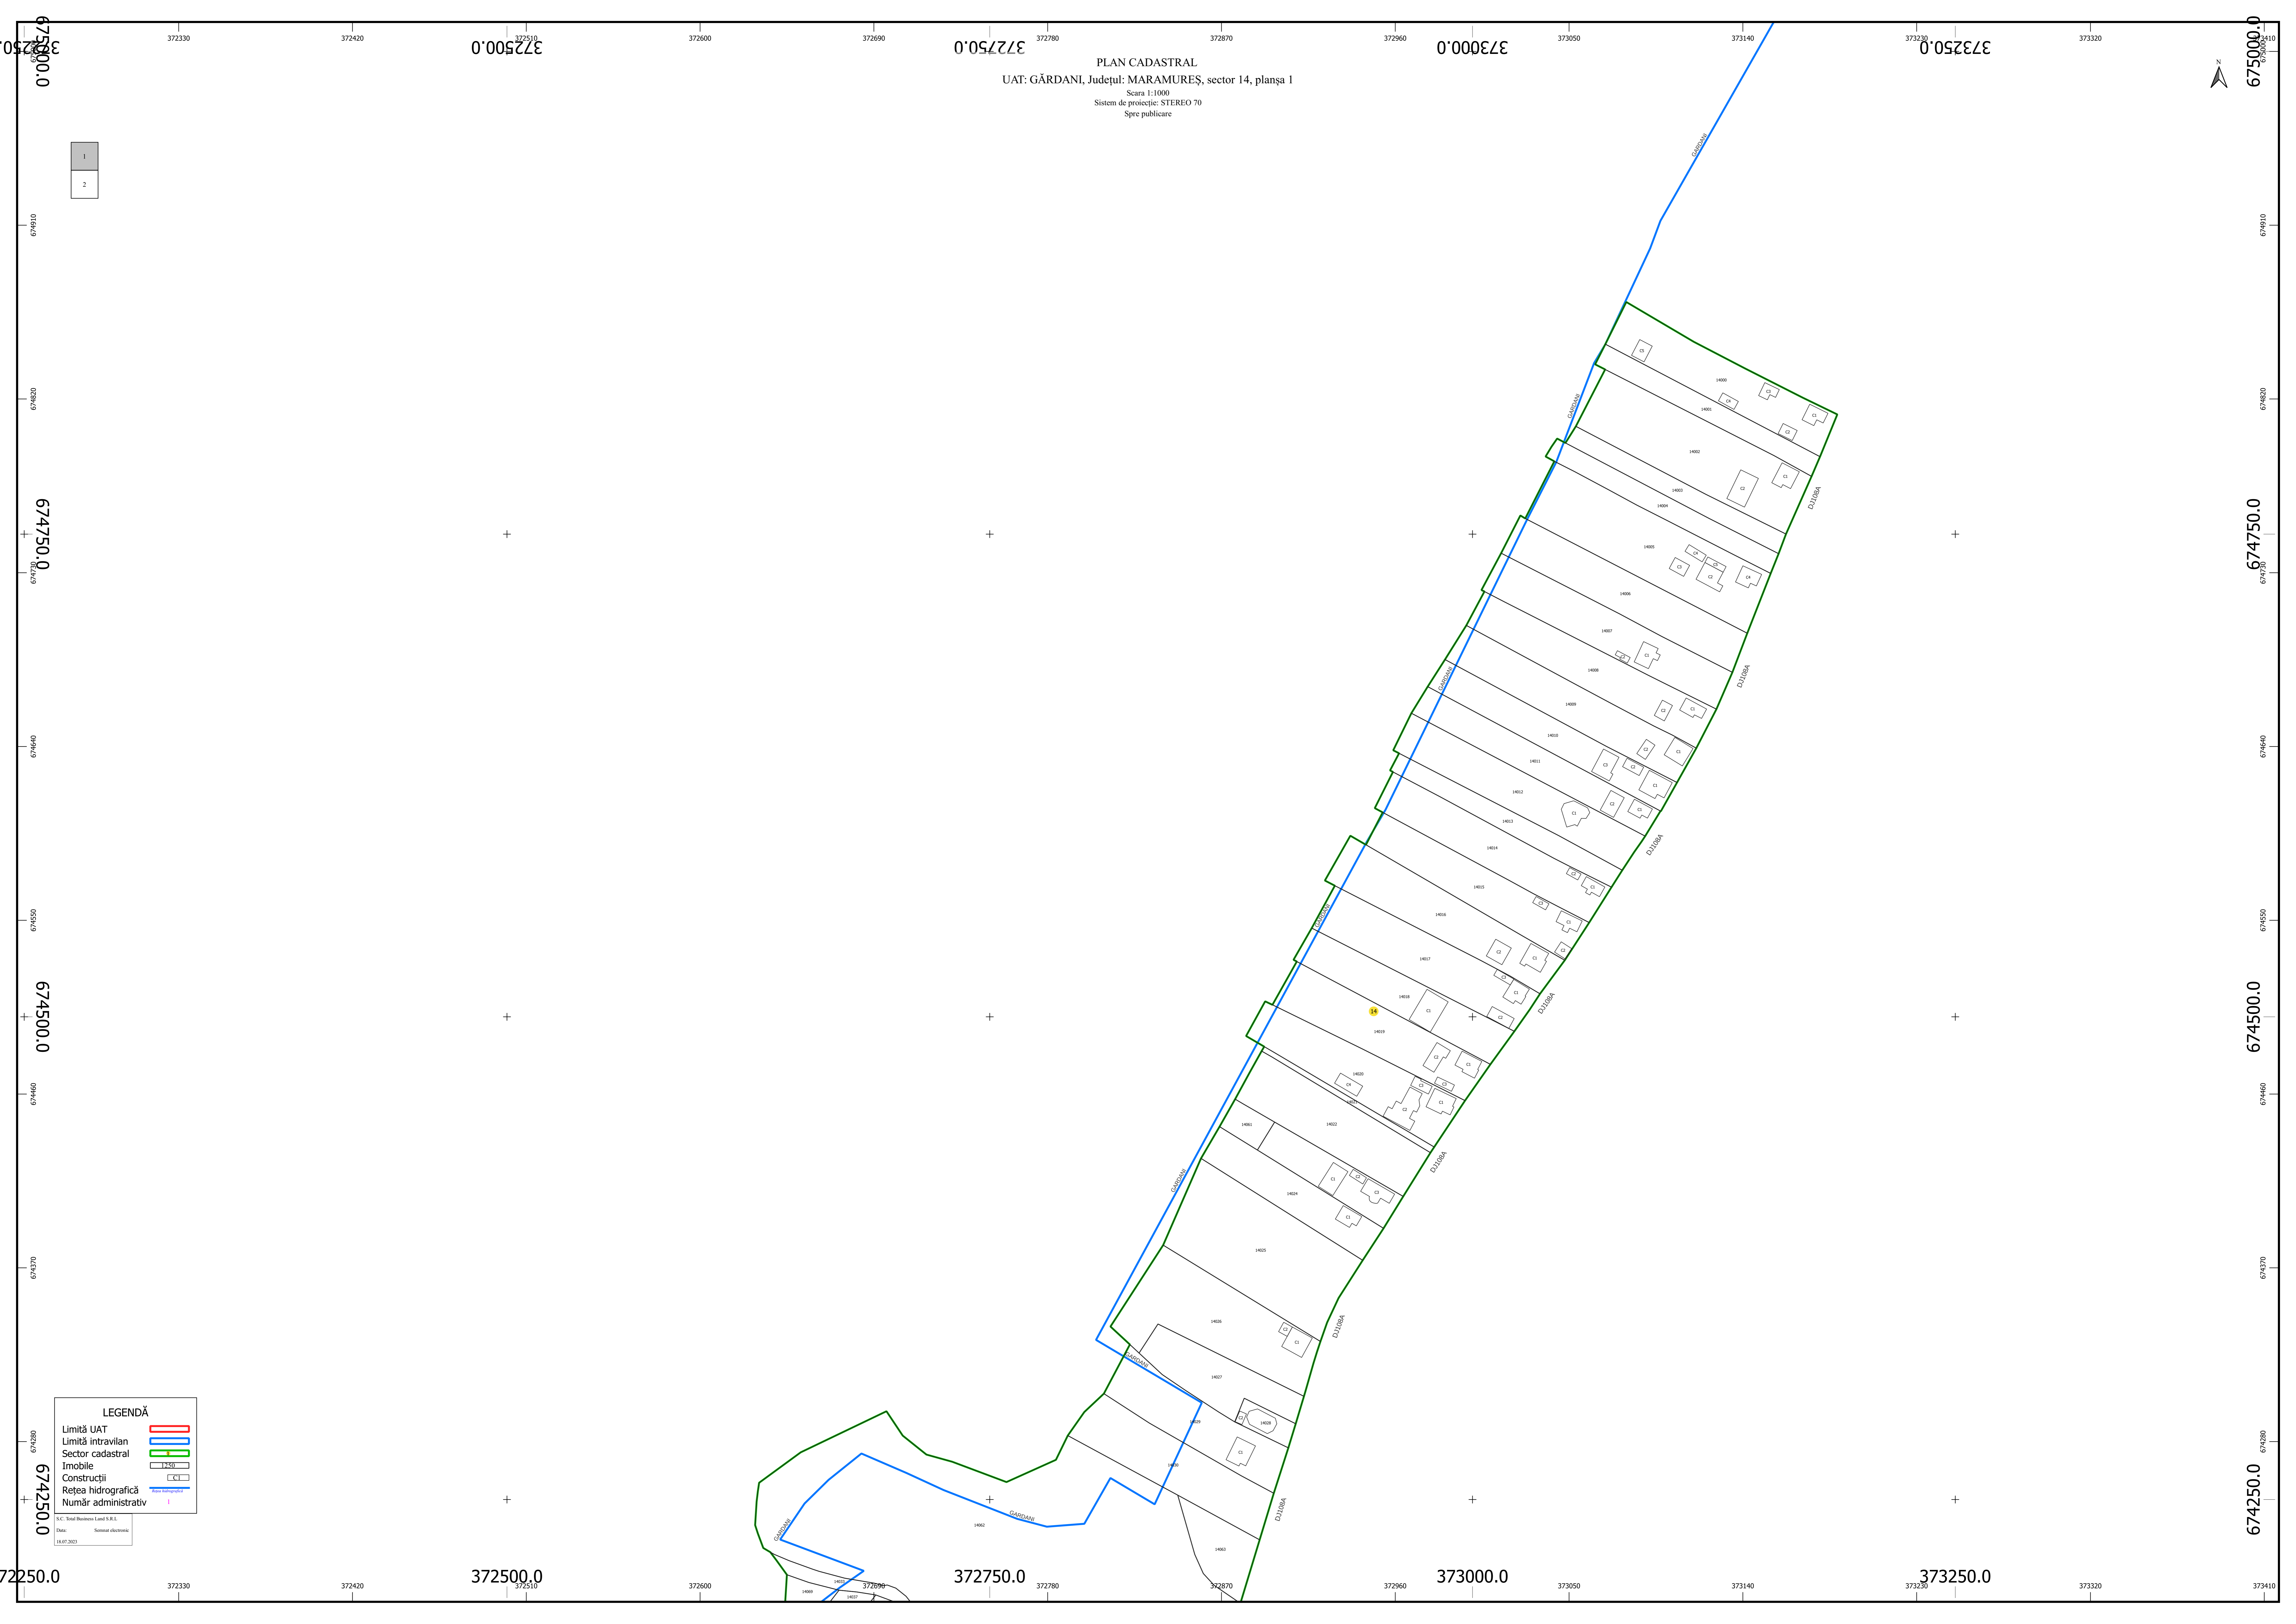

PLAN CADASTRAL
UAT: GĂRDANI, Județul: MARAMUREȘ, sector 14, planșa 1
Scara 1:1000
Sistem de proiecție: STEREO 70
Spre publicare

LEGENDĂ	
Limită UAT	
Limită intravilan	
Sector cadastral	
Imobile	
Construcții	
Rețea hidrografică	
Număr administrativ