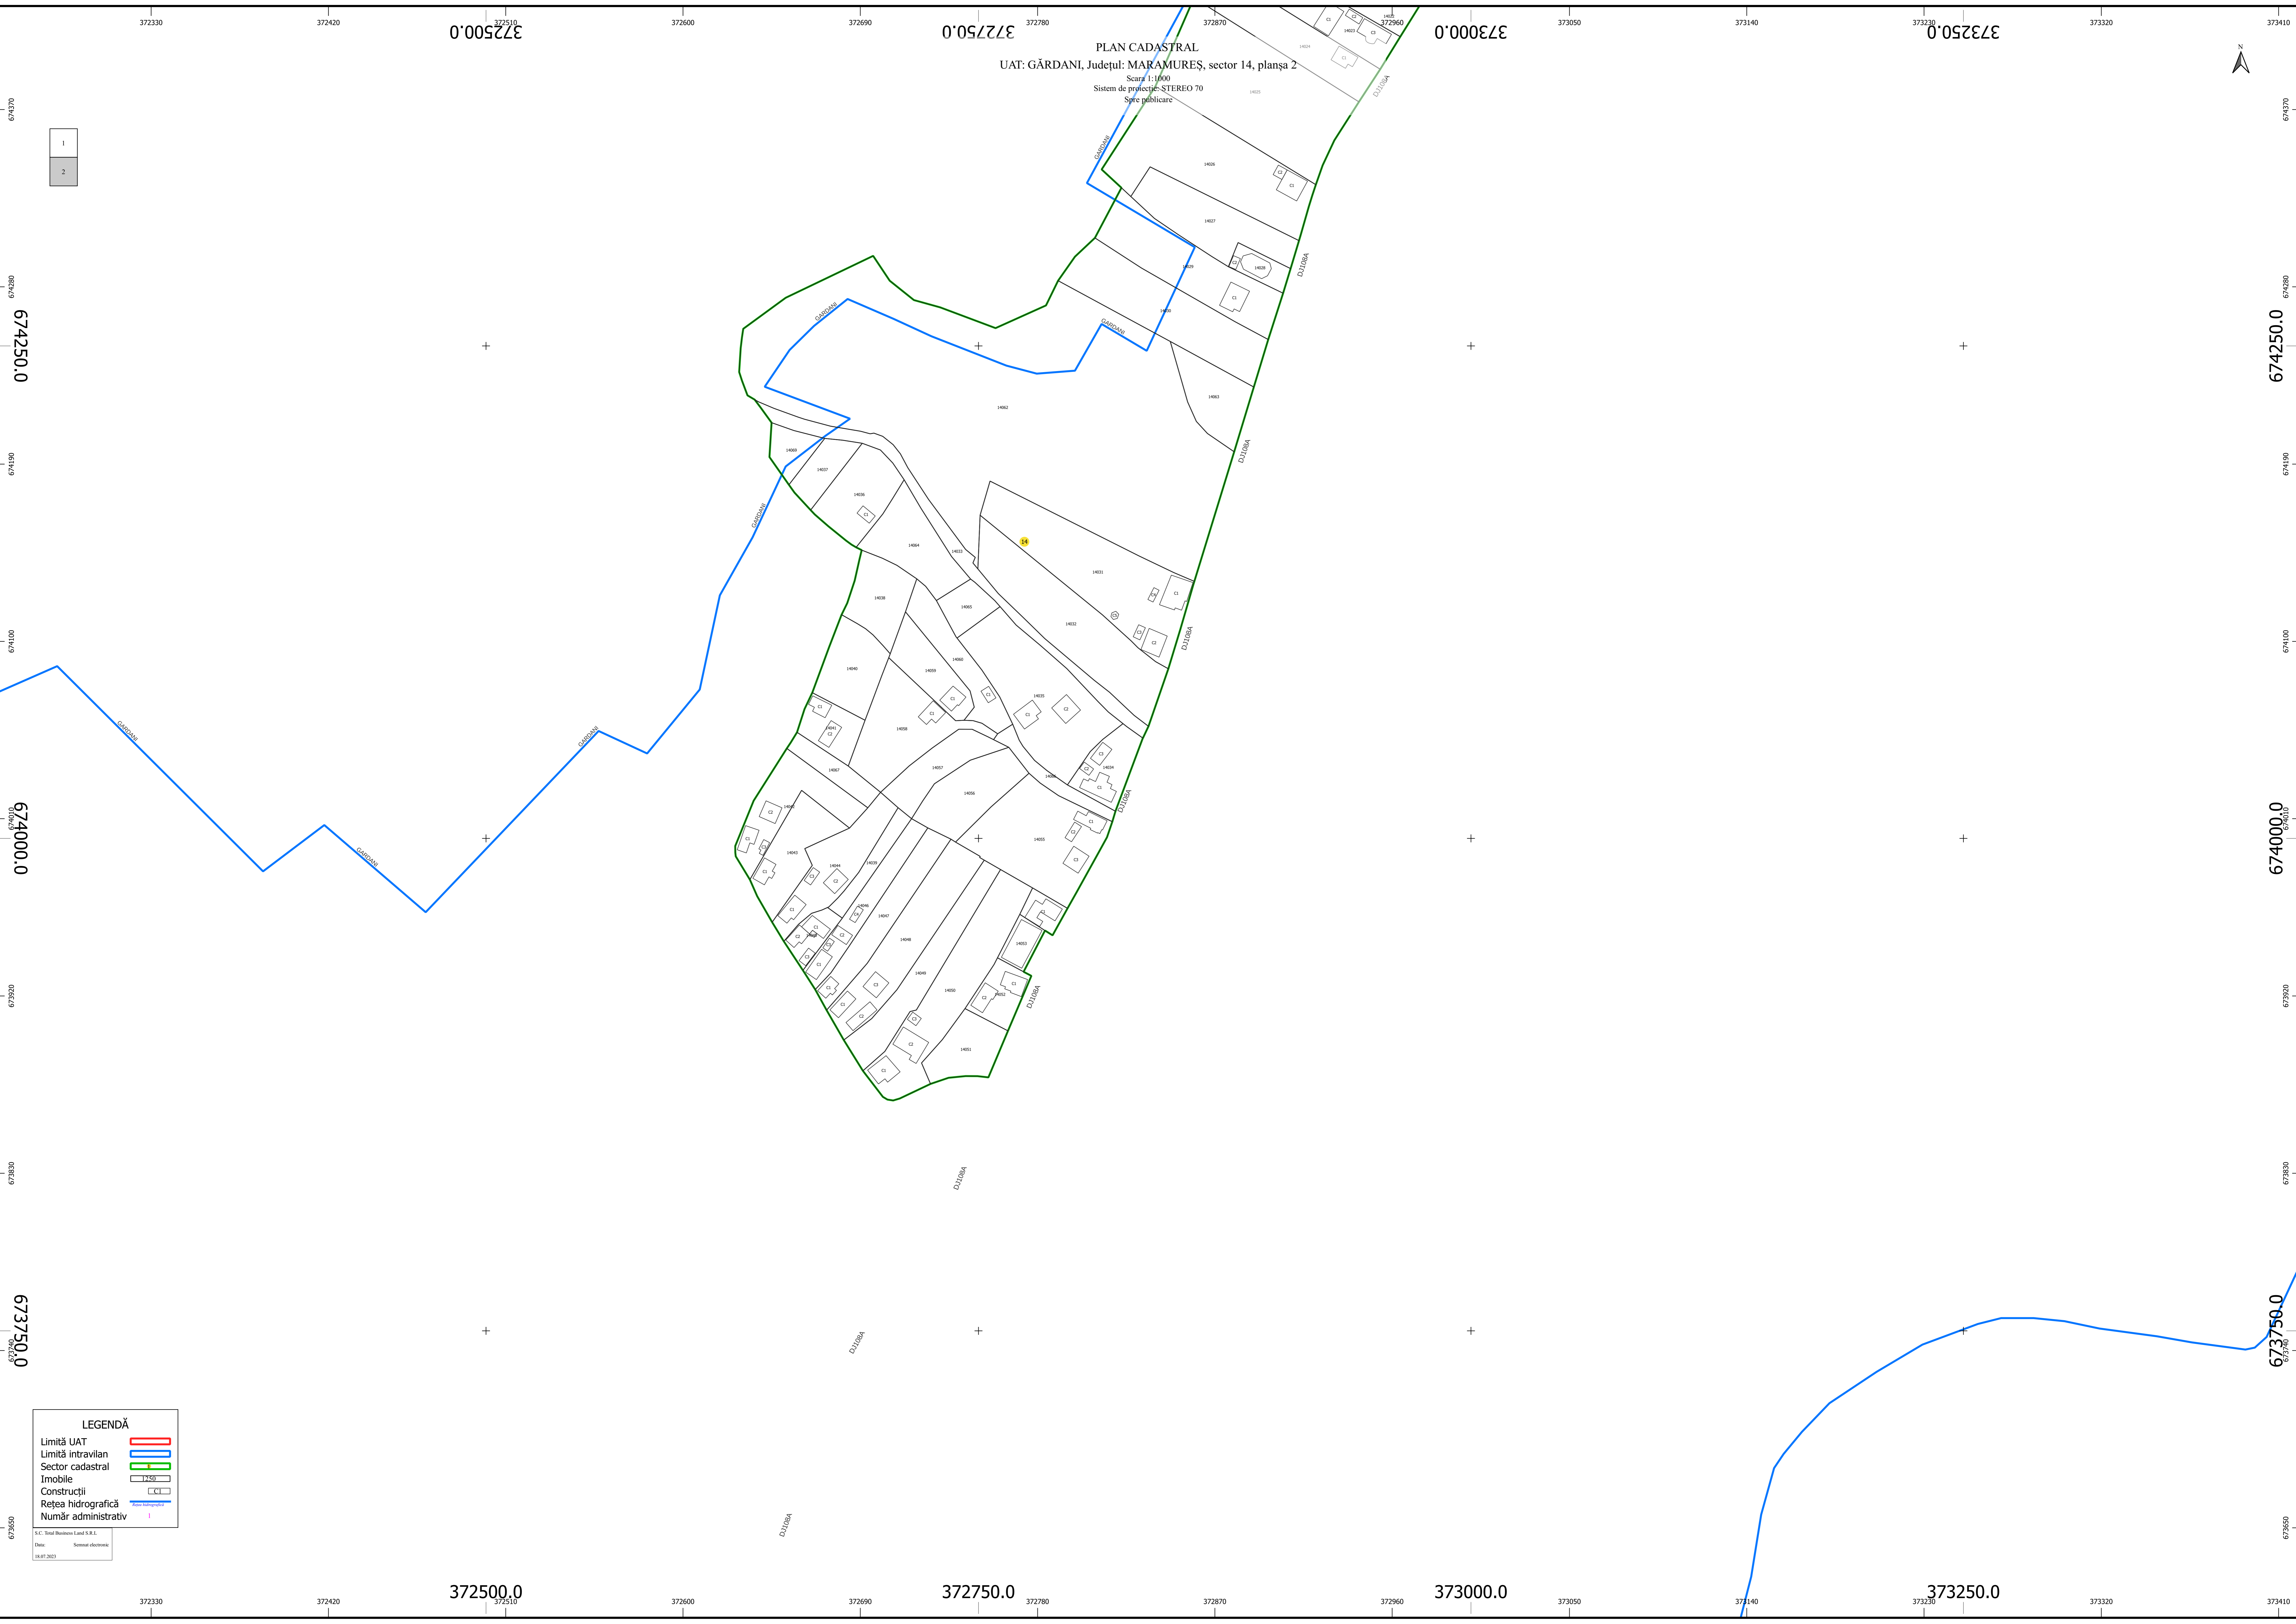

PLAN CADASTRAL
UAT: GĂRDANI, Județul: MARAMUREȘ, sector 14, planșa 2
Scara 1:1000
Sistem de proiecție: STEREO 70
Spre publicare

LEGENDĂ

Limită UAT	
Limită intravilan	
Sector cadastral	
Imobile	
Construcții	
Rețea hidrografică	
Număr administrativ