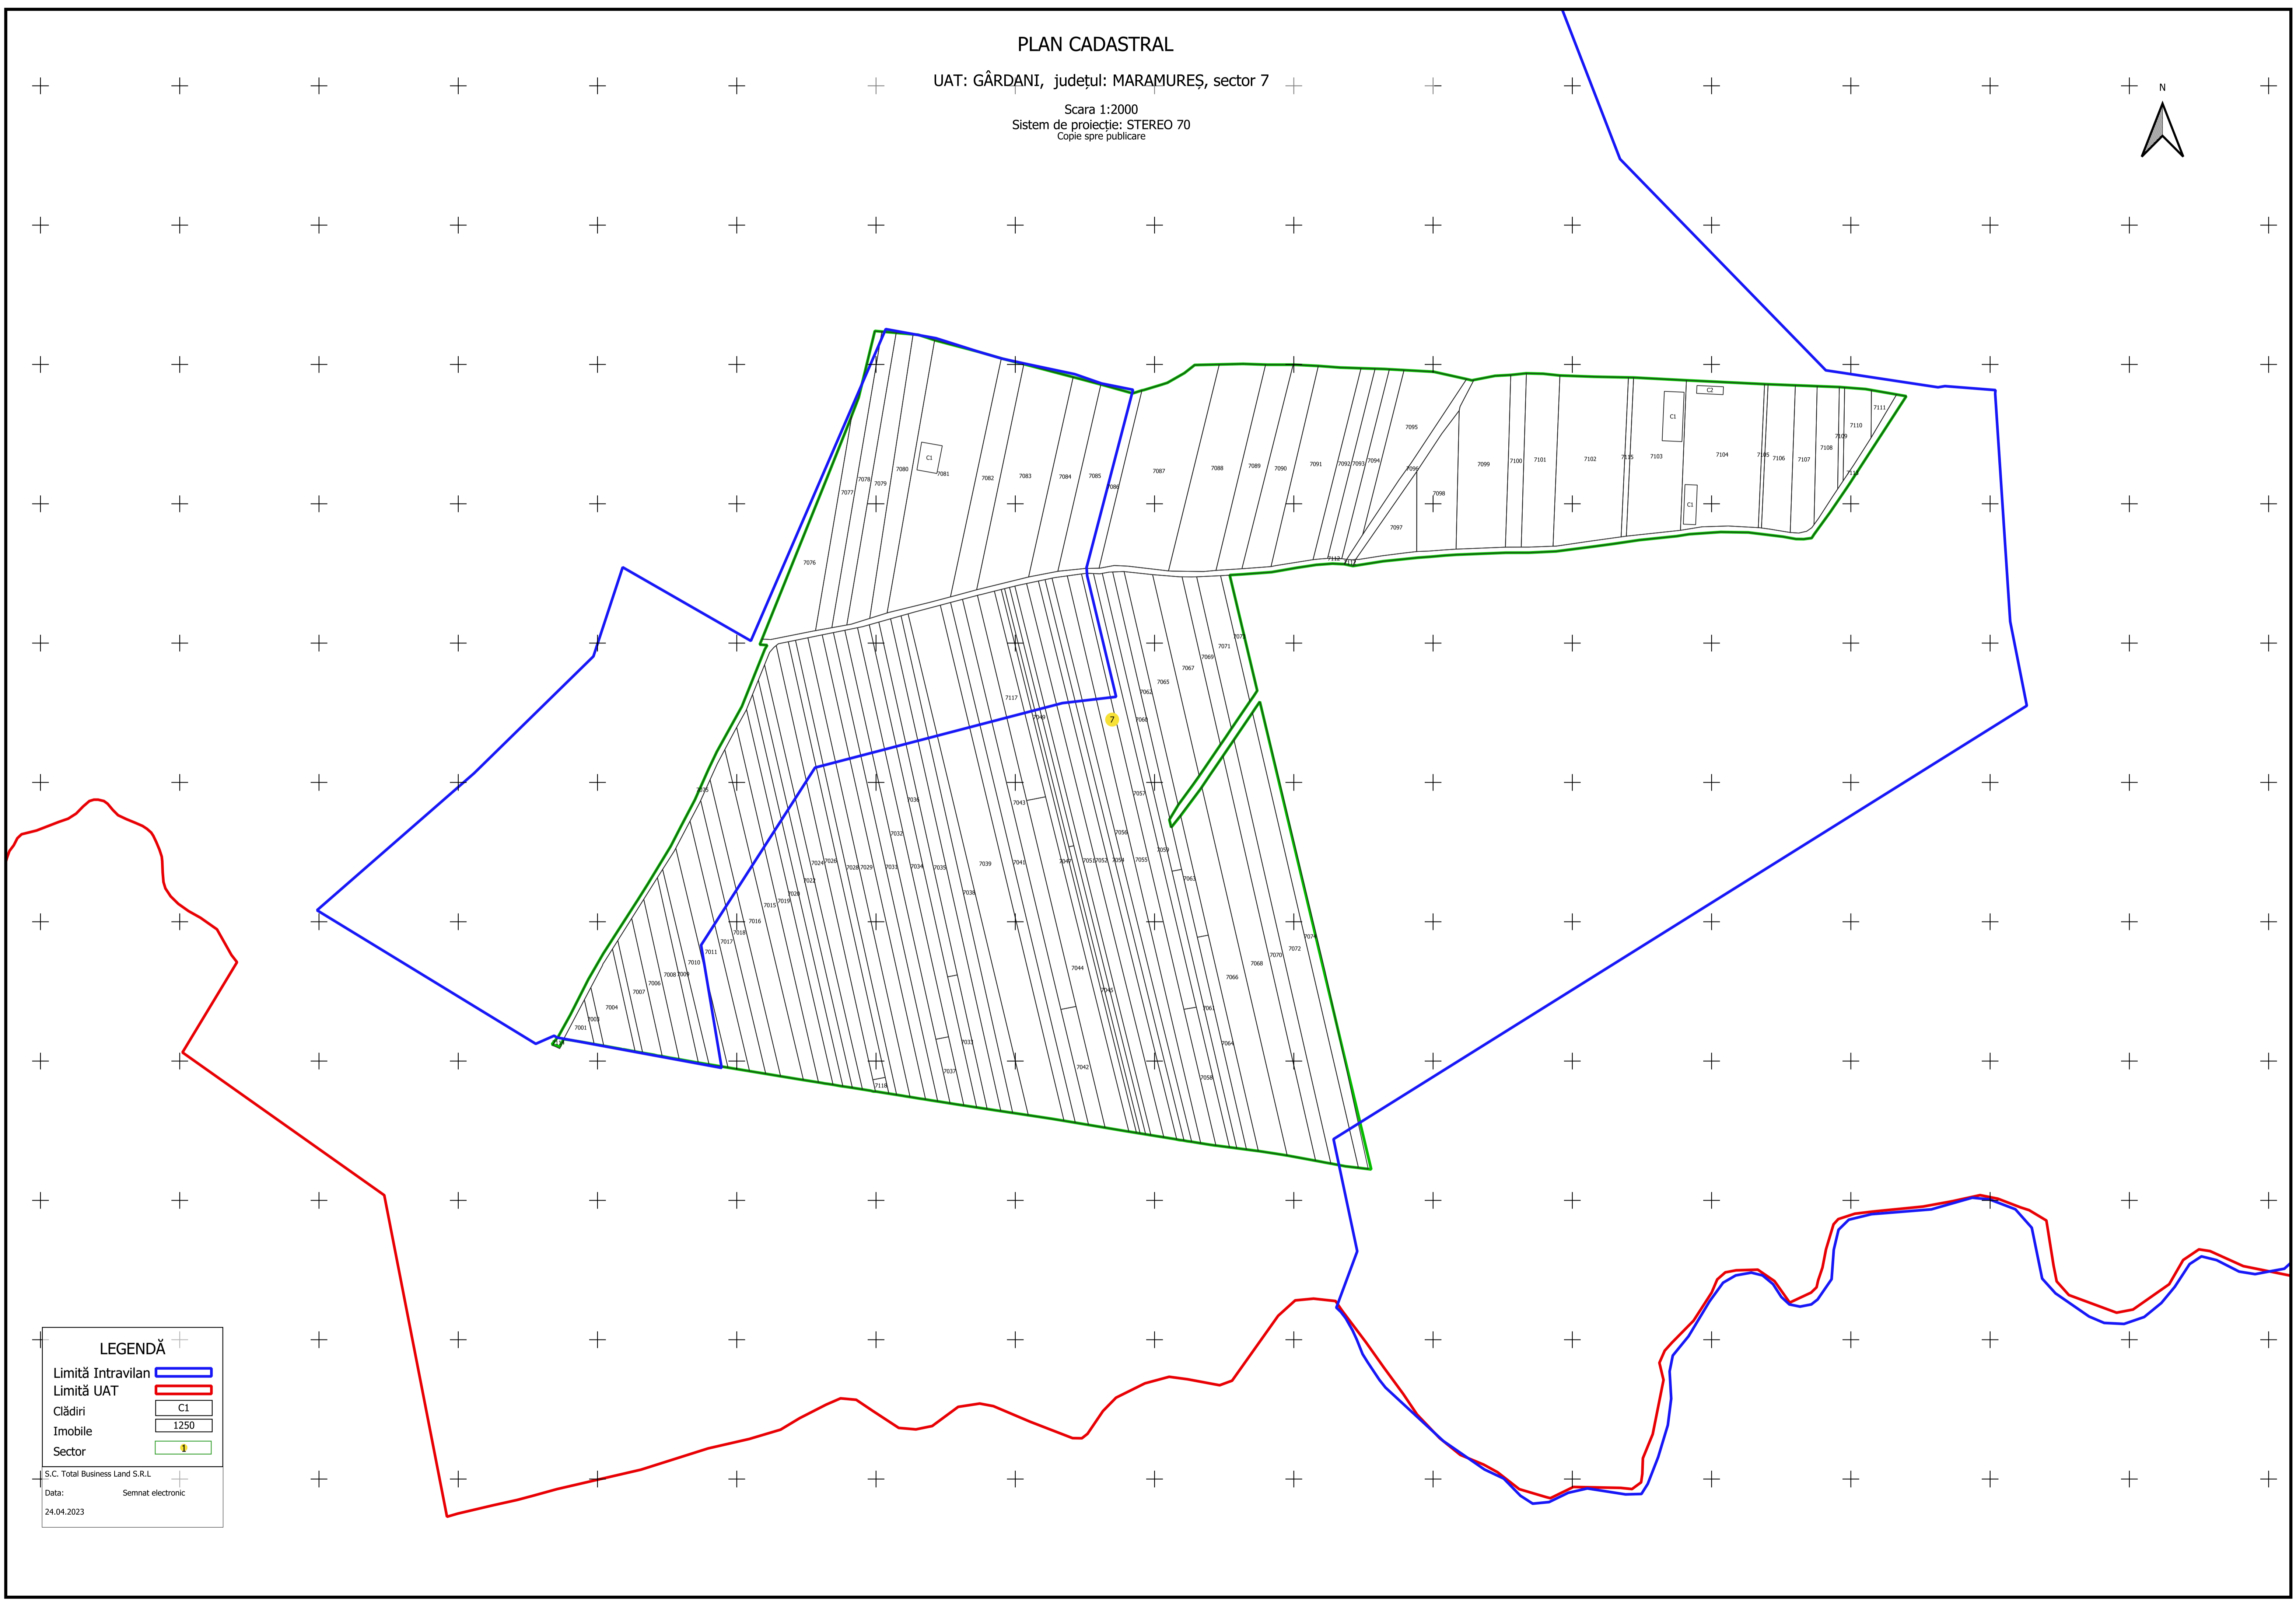

PLAN CADASTRAL

UAT: GÂRDANI, județul: MARAMUREȘ, sector 7

Scara 1:2000
Sistem de proiecție: STEREO 70
Copie spre publicare

LEGENDĂ

Limită Intravilan	
Limită UAT	
Ciădiri	
Imobile	
Sector	

S.C. Total Business Land S.R.L.
Data: 24.04.2023
Semnat electronic