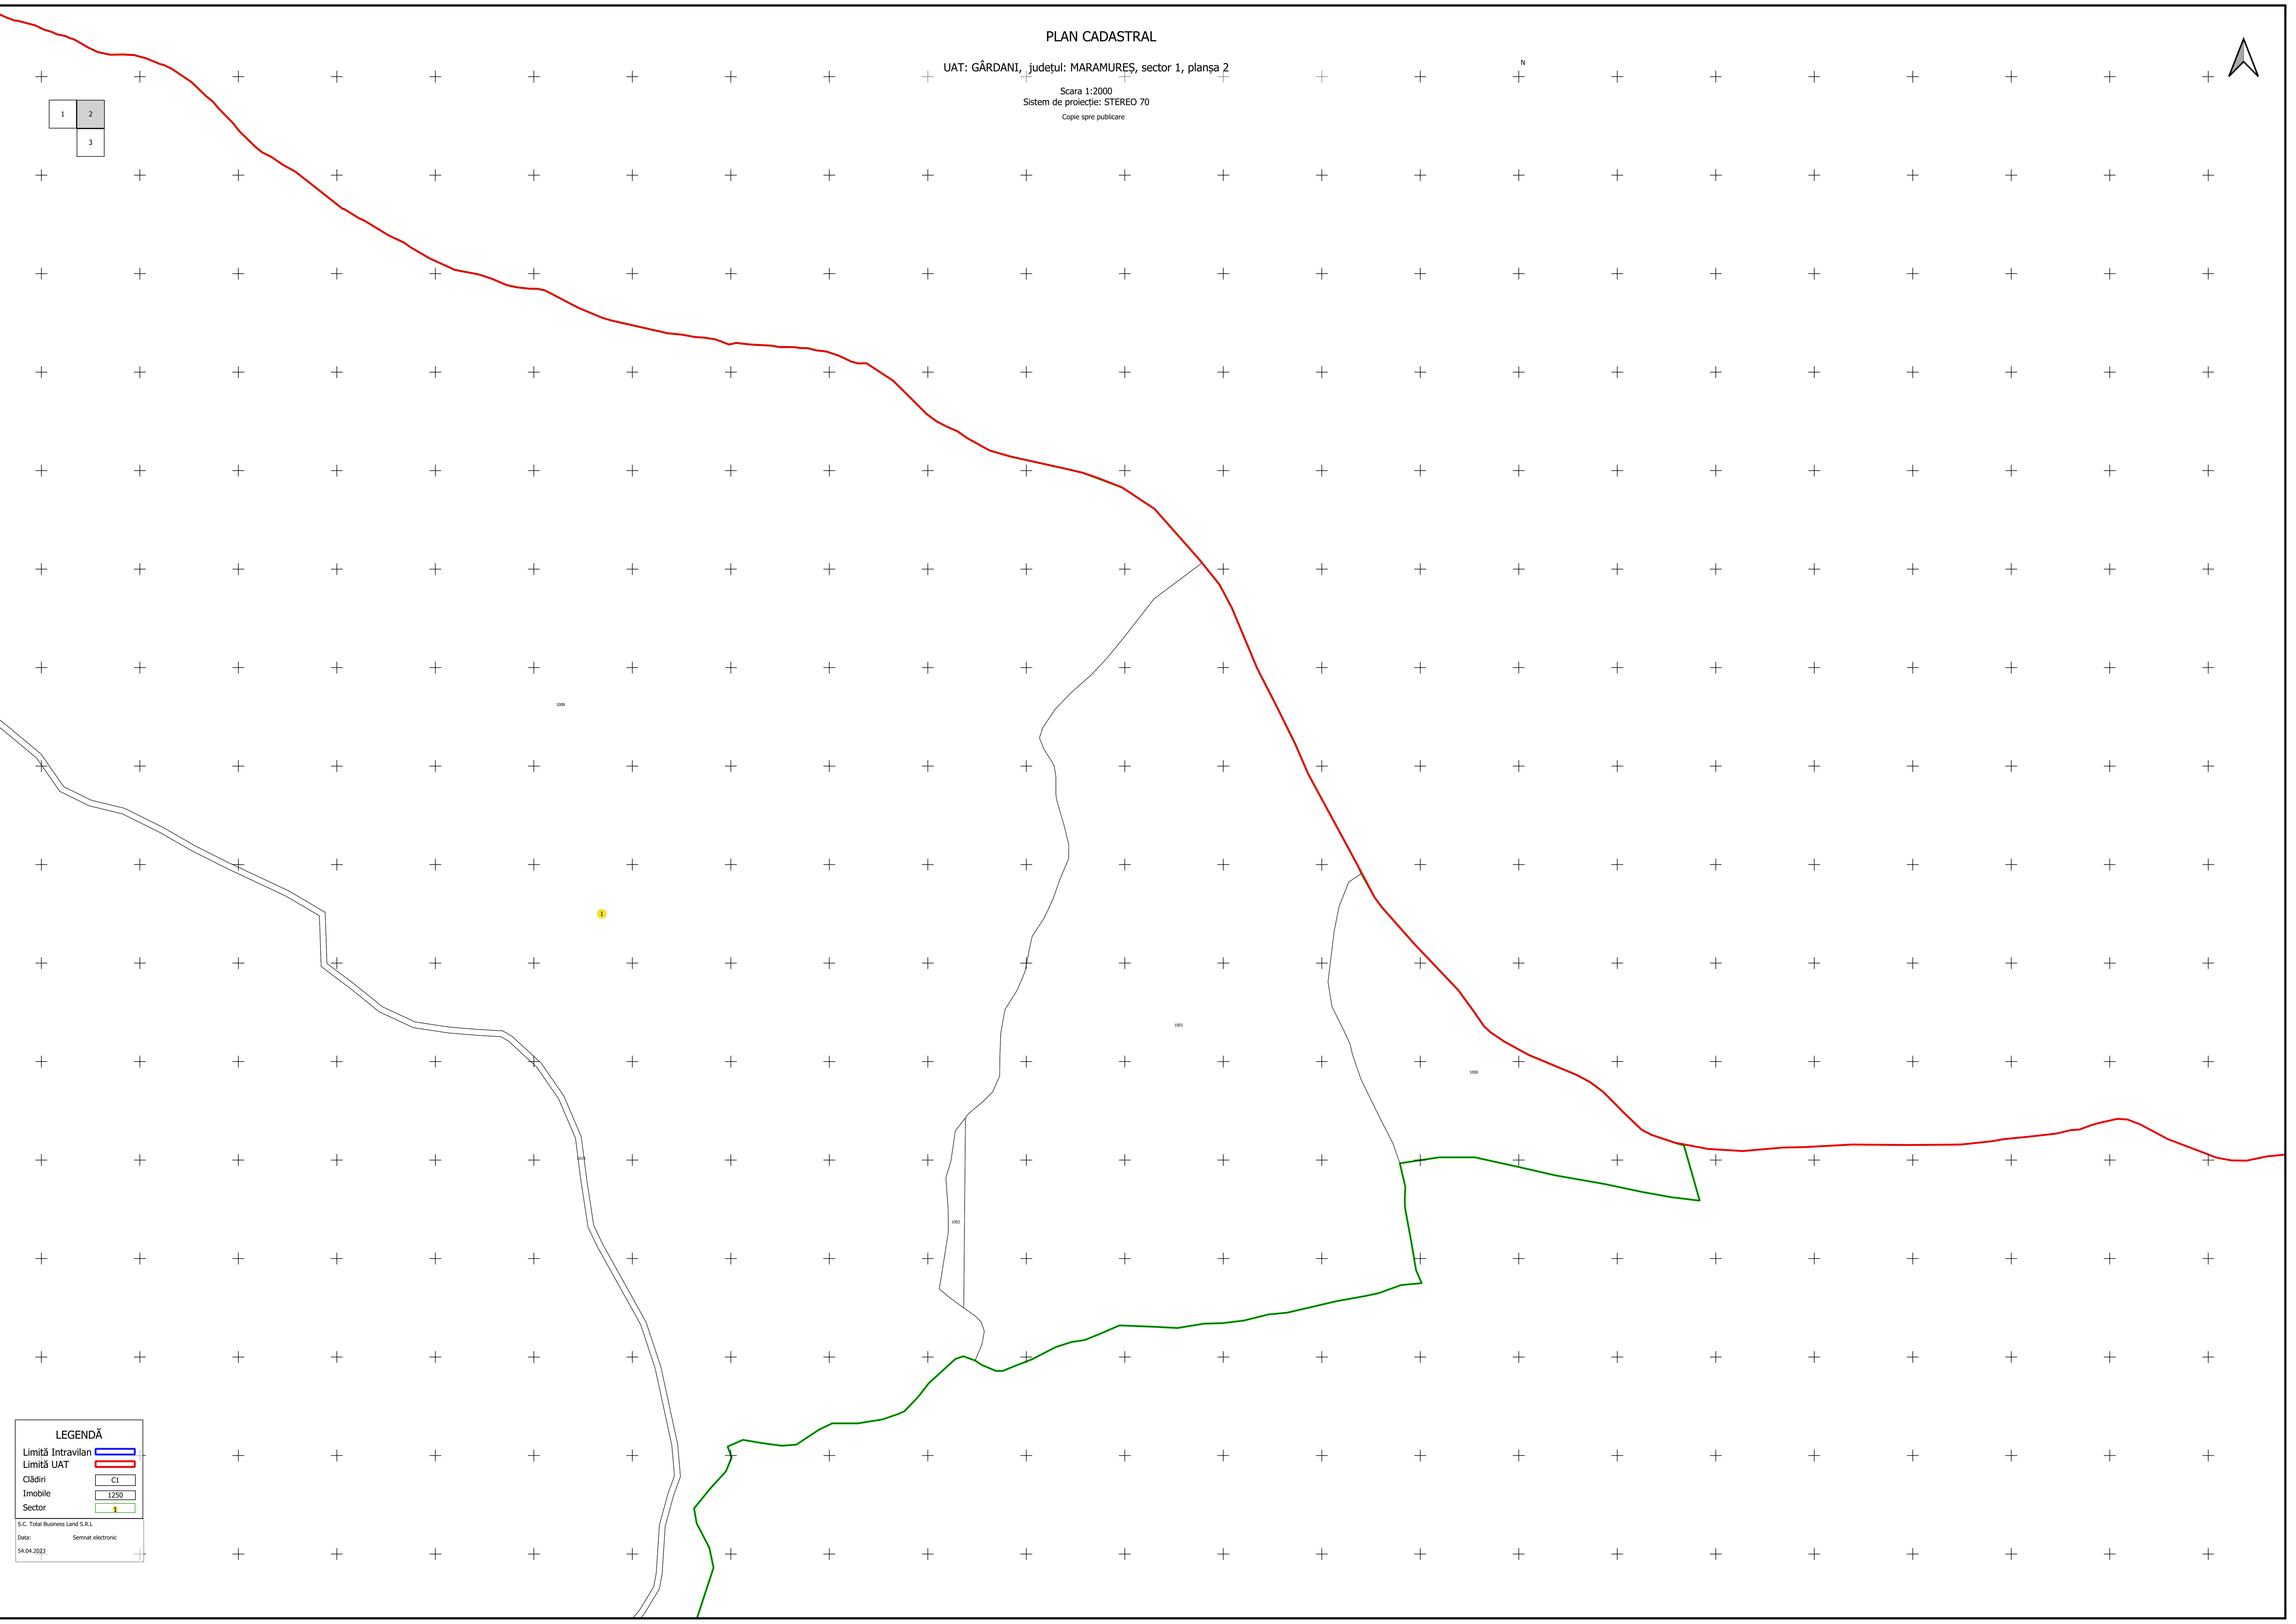

PLAN CADASTRAL

UAT: GÂRDANI, județul: MARAMUREȘ, sector 1, planșa 2

Scara 1:2000
Sistem de proiecție: STEREO 70
Copie spre publicare

N

1	2
	3

LEGENDĂ

Limită Intravilan	
Limită UAT	
Clădiri	
Imobile	
Sector	

S.C. Total Business Land S.R.L.
Data: Semnat electronic
54.04.2023