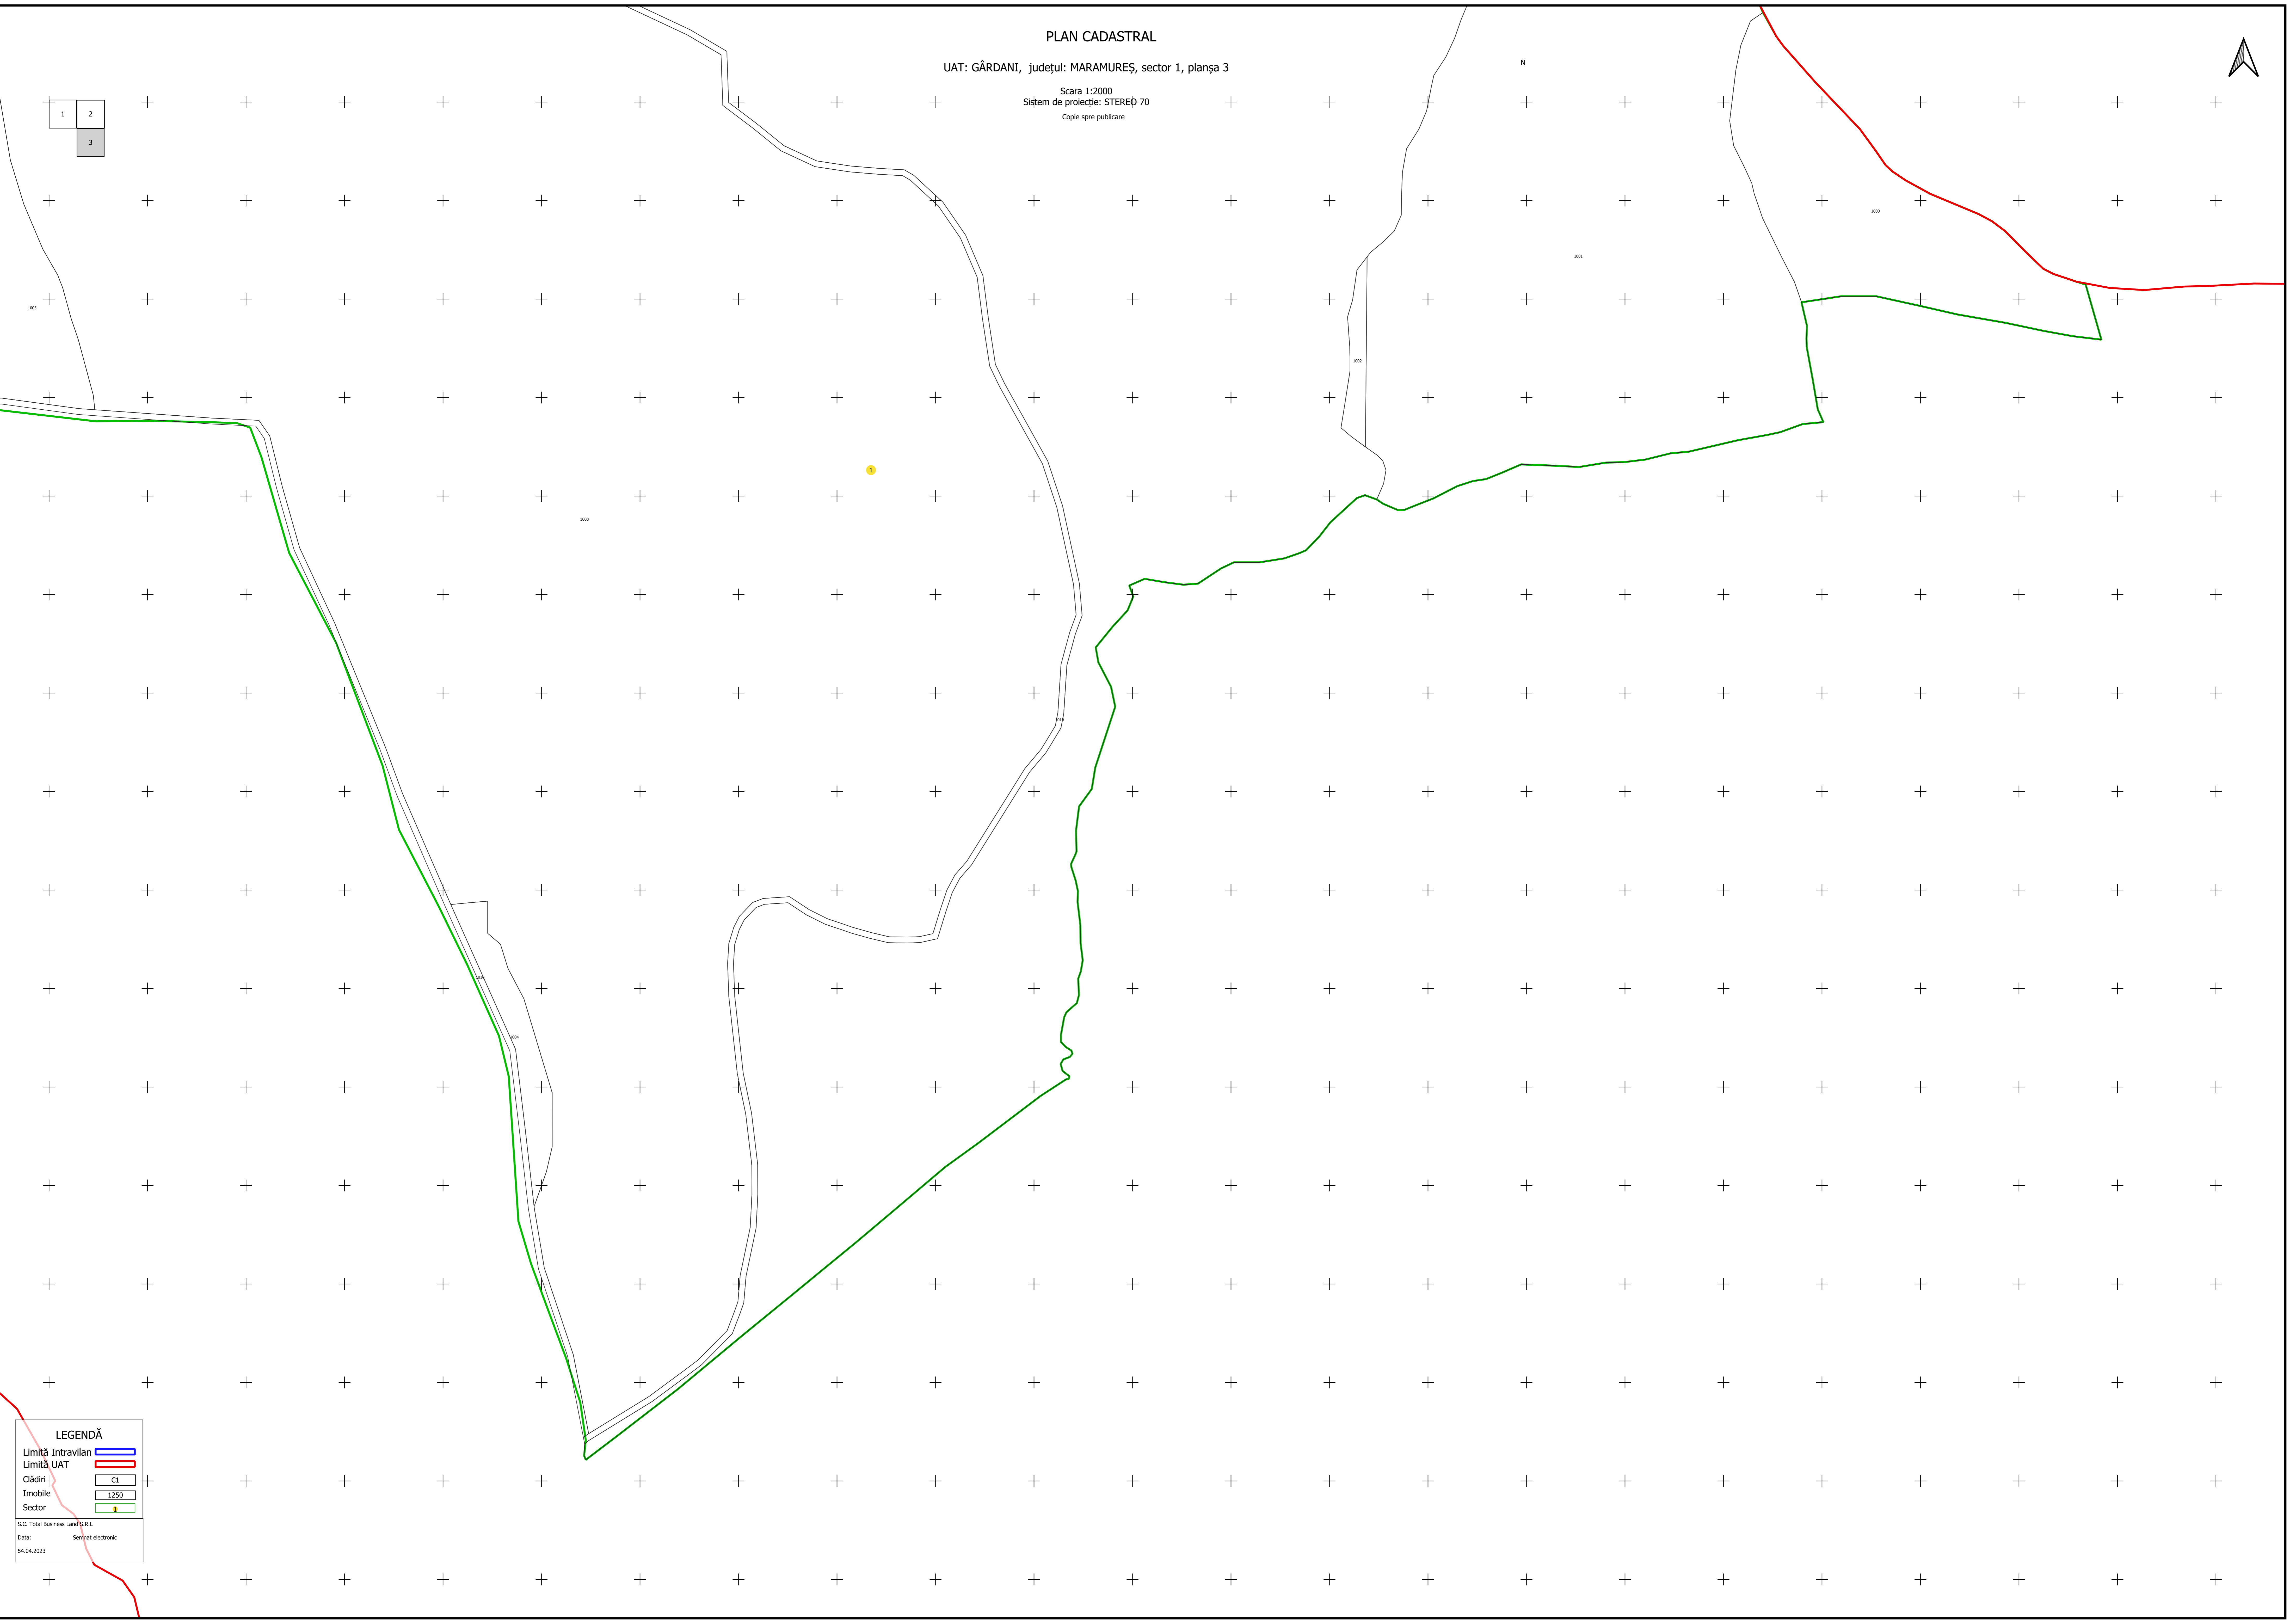

PLAN CADASTRAL

UAT: GÂRDANI, județul: MARAMUREȘ, sector 1, planșa 3

Scara 1:2000
Sistem de proiectie: STEREO 70
Copie spre publicare

N

1	2
3	

LEGENDĂ

Limită Intravilan	
Limită UAT	
Clădiri	
Imobile	
Sector	

S.C. Total Business Land S.R.L.
Data: 54.04.2023
Semnat electronic