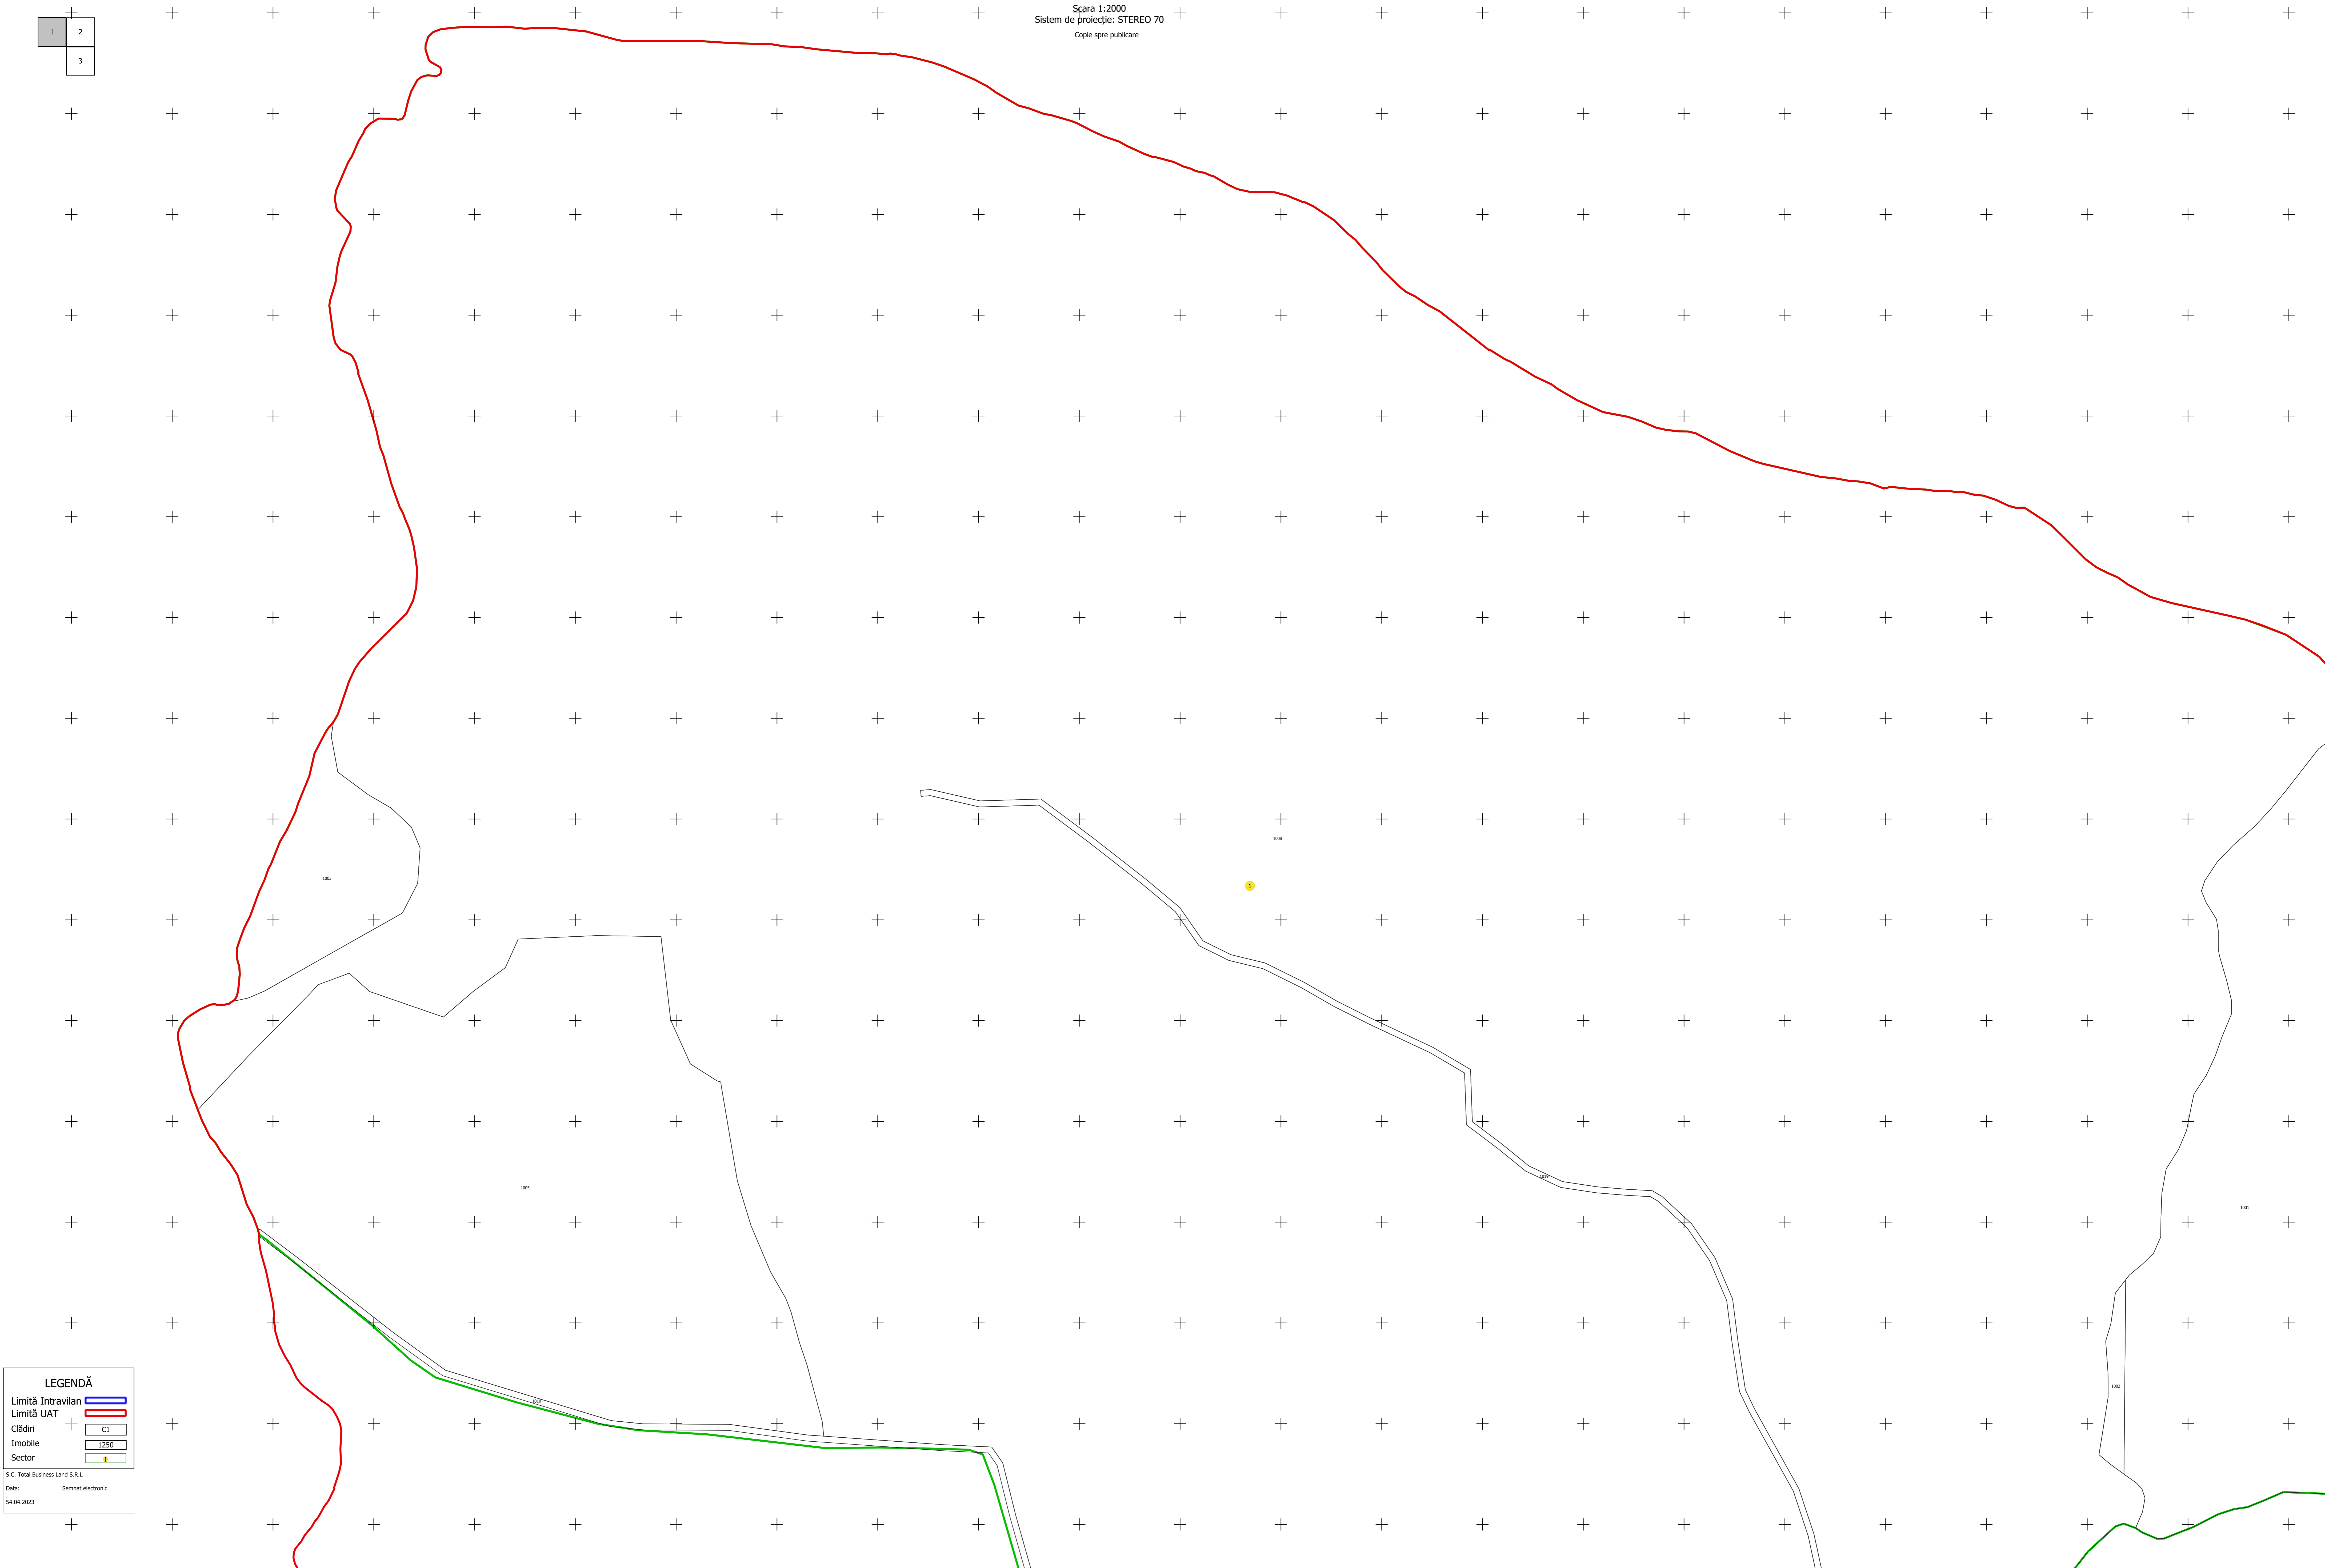

PLAN CADASTRAL

UAT: GÂRDANI, județul: MARAMUREȘ, sector 1, planșa 1

Scara 1:2000
Sistem de proiecție: STEREO 70
Copie spre publicare

N

1	2
	3

LEGENDĂ

Limită Intravilan

Limită UAT