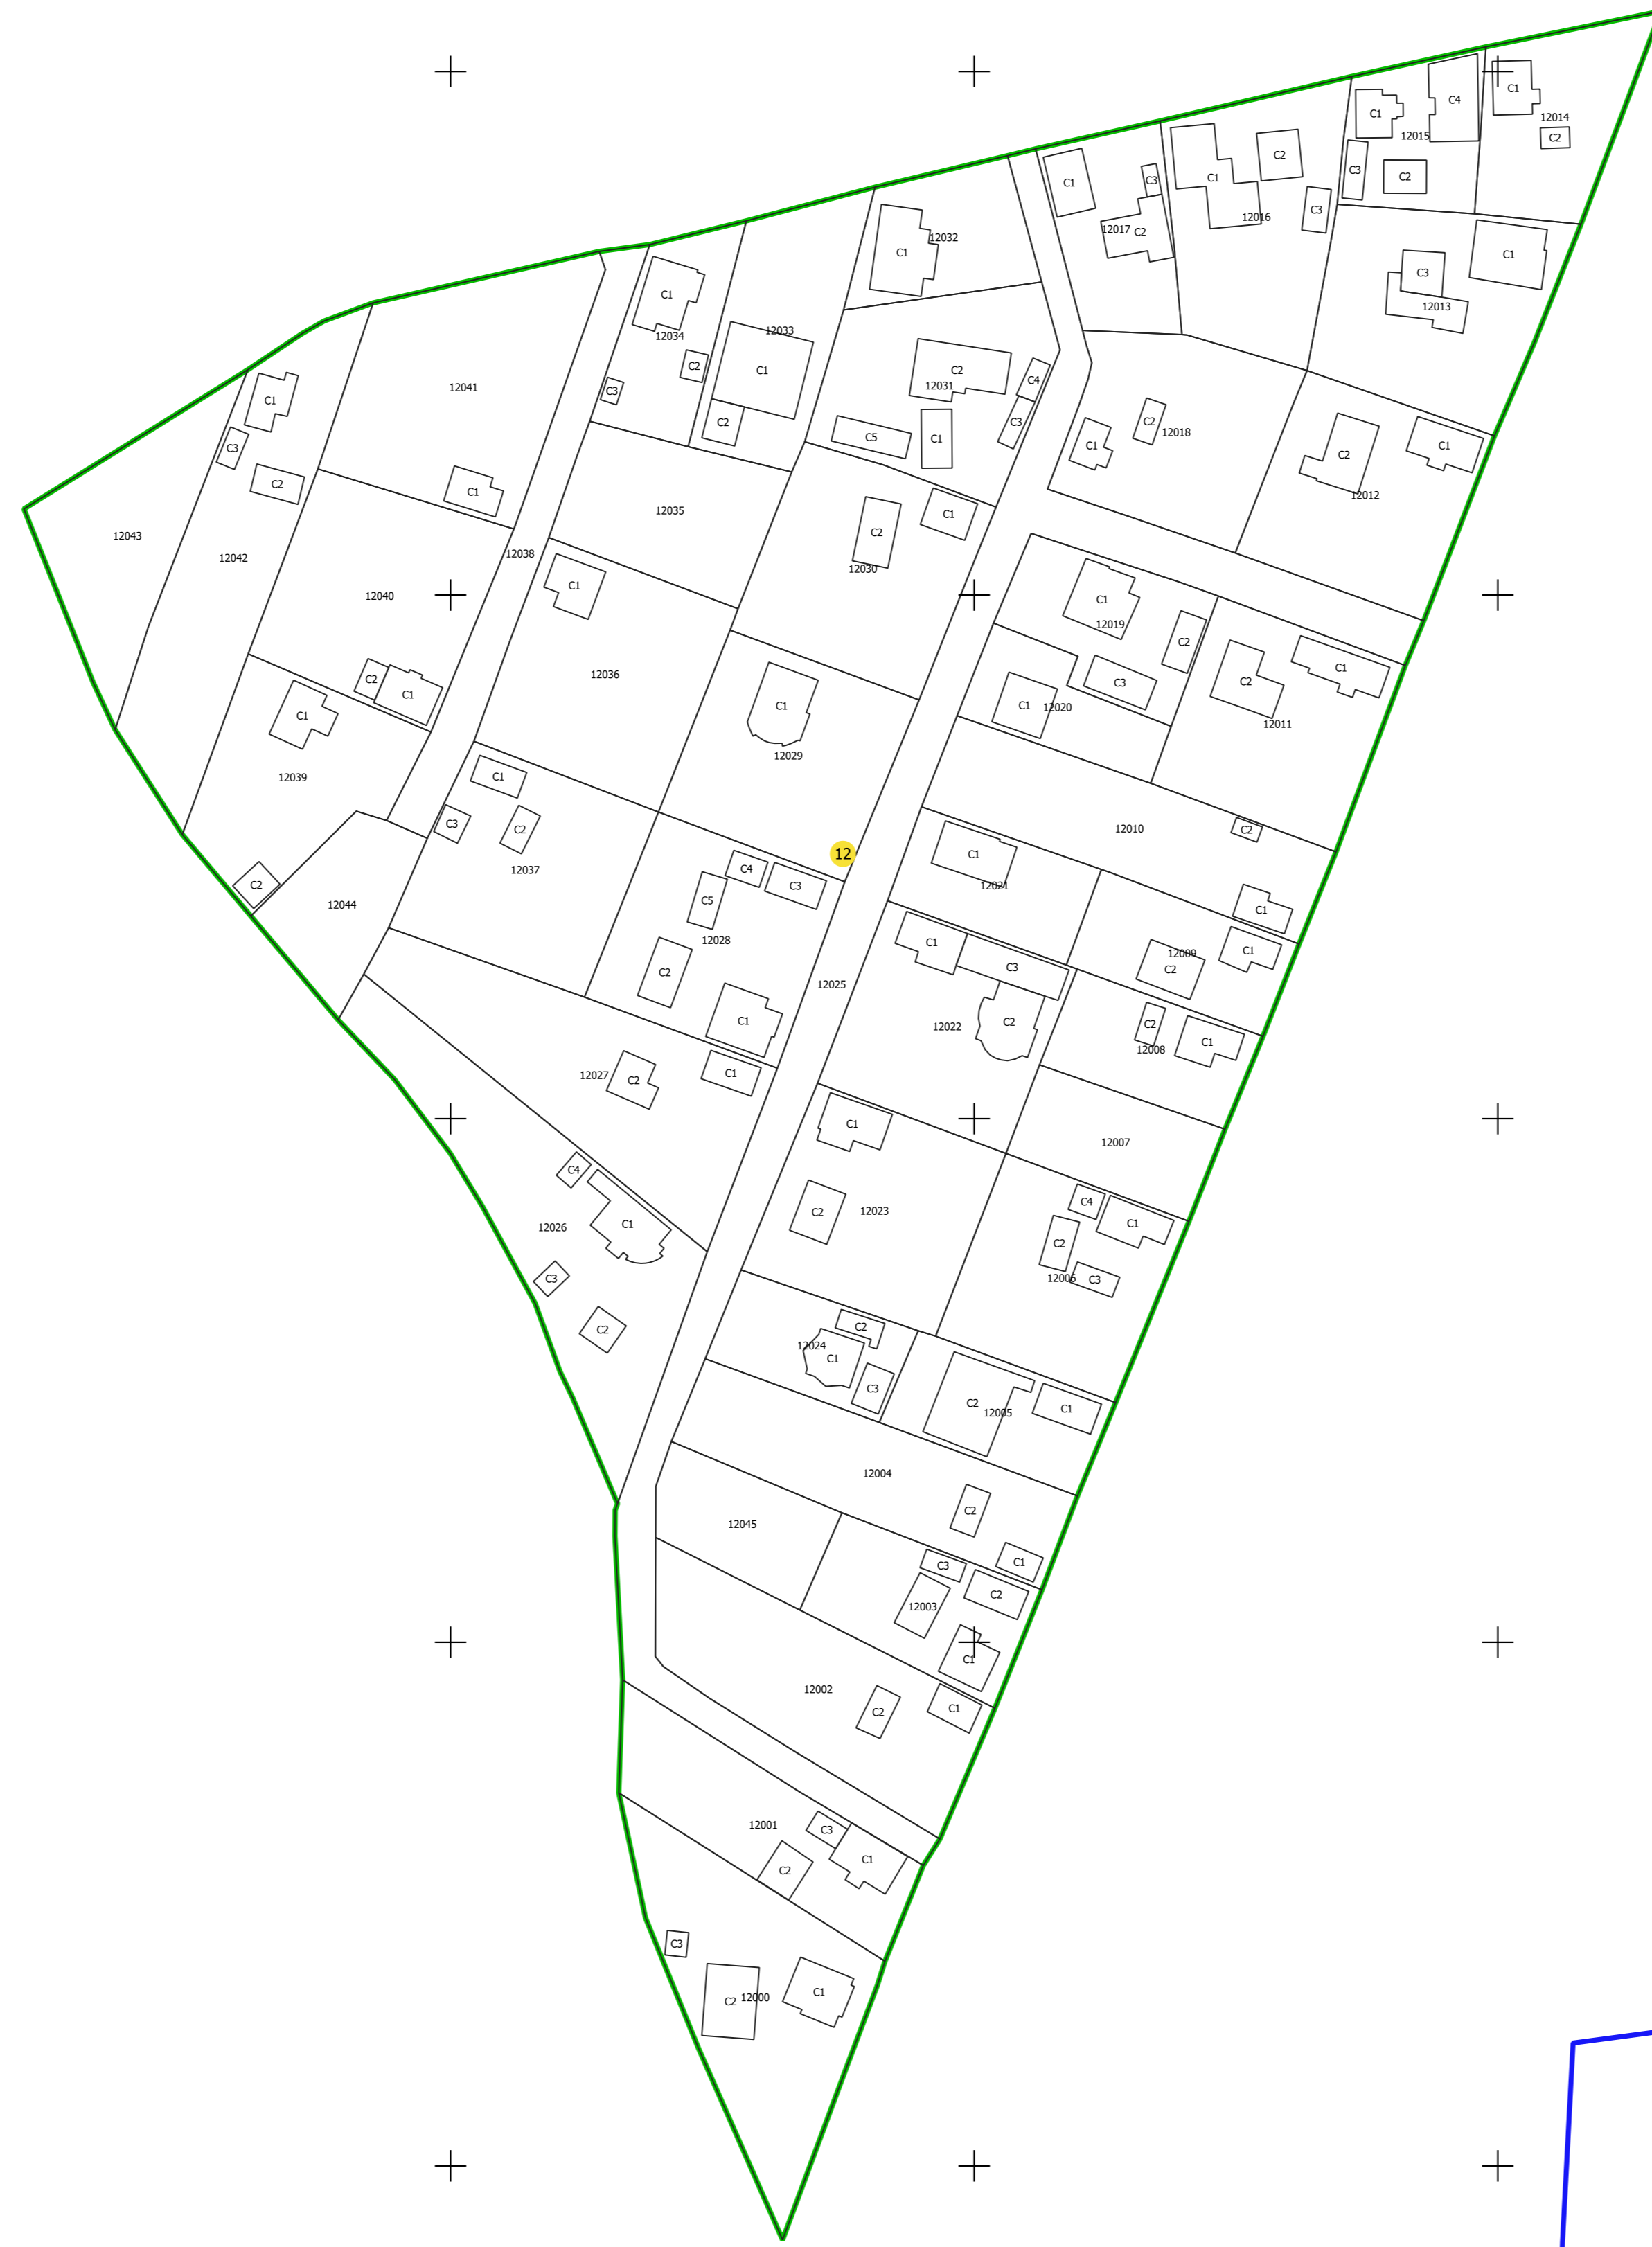

PLAN CADASTRAL

UAT: GÂRDANI, județul: MARAMUREȘ, sector 12

Scara 1:1000
Sistem de proiecție: STEREO 70
Spre publicare

N

LEGENDĂ

Limită Intravilan	
Limită UAT	
Clădiri	
Imobile	
Sector	

S.C. Total Business Land S.R.L.
Data: 12.07.2023
Semnat electronic