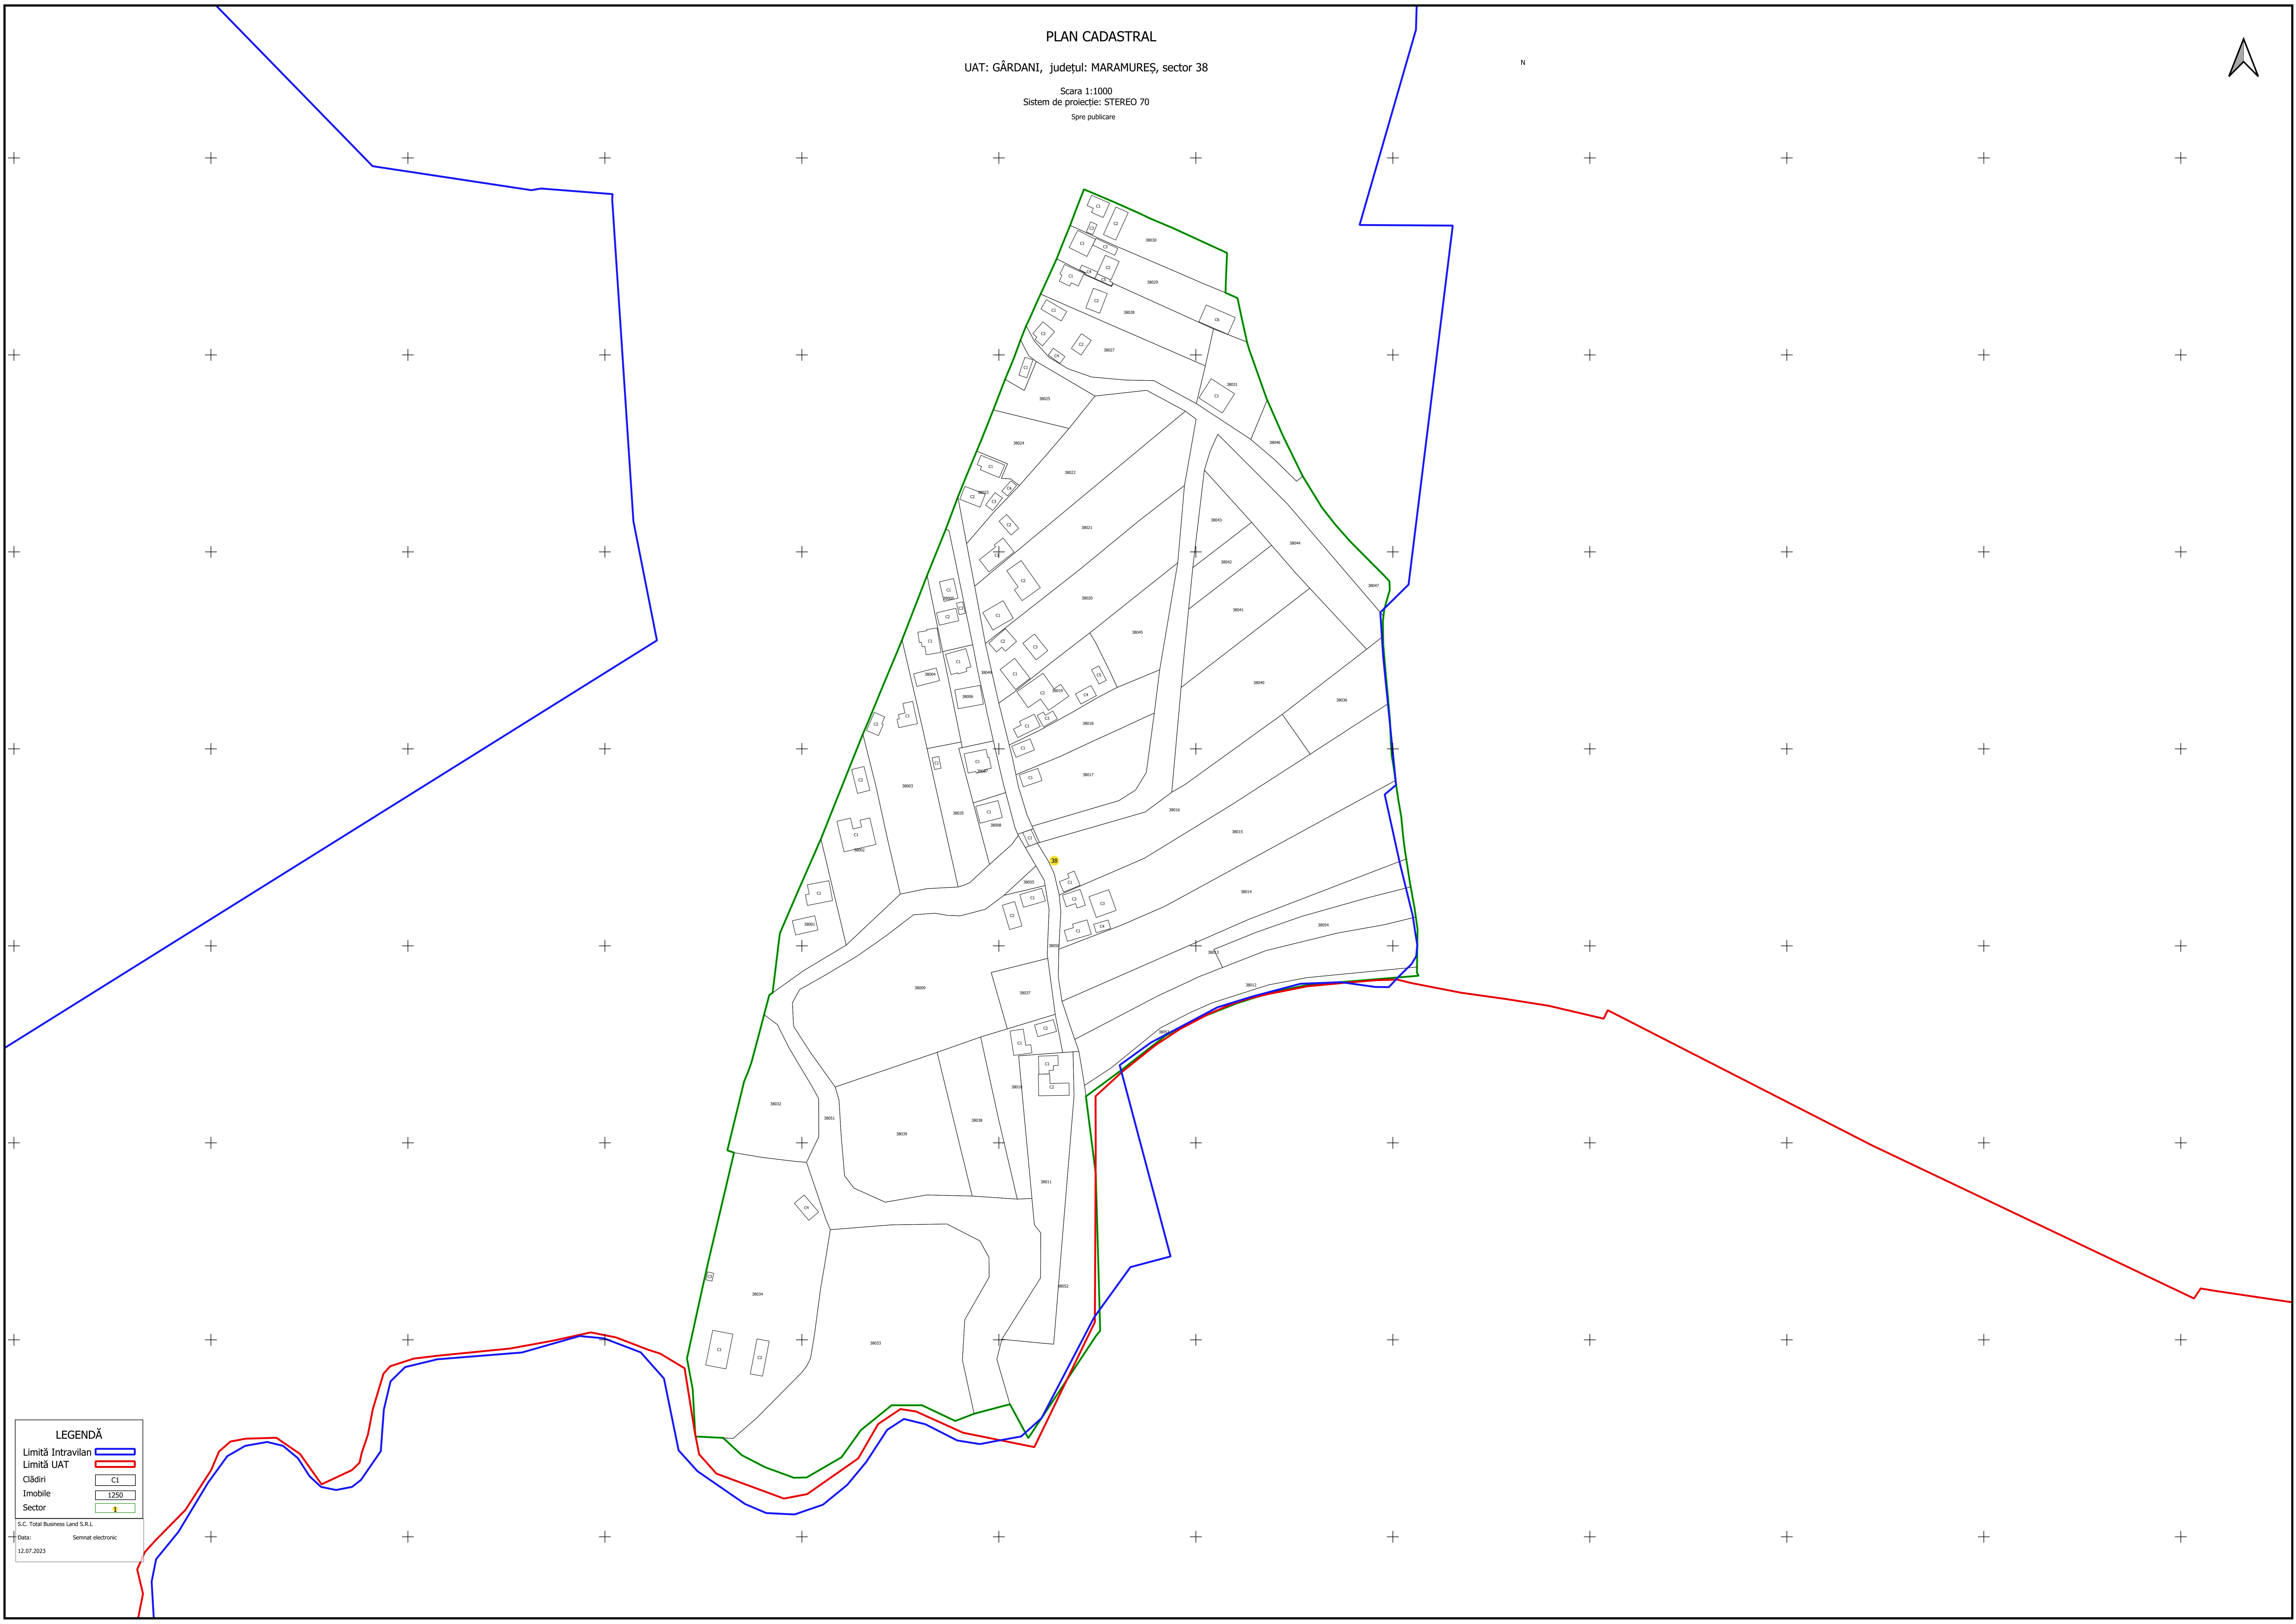

PLAN CADASTRAL

UAT: GÂRDANI, județul: MARAMUREȘ, sector 38

Scara 1:1000
Sistem de proiectie: STEREO 70
Spre publicare

N

LEGENDĂ

Limită Intravilan	
Limită UAT	
Clădiri	
Imobile	
Sector	

S.C. Total Business Land S.R.L.
Data: Semnat electronic
12.07.2023