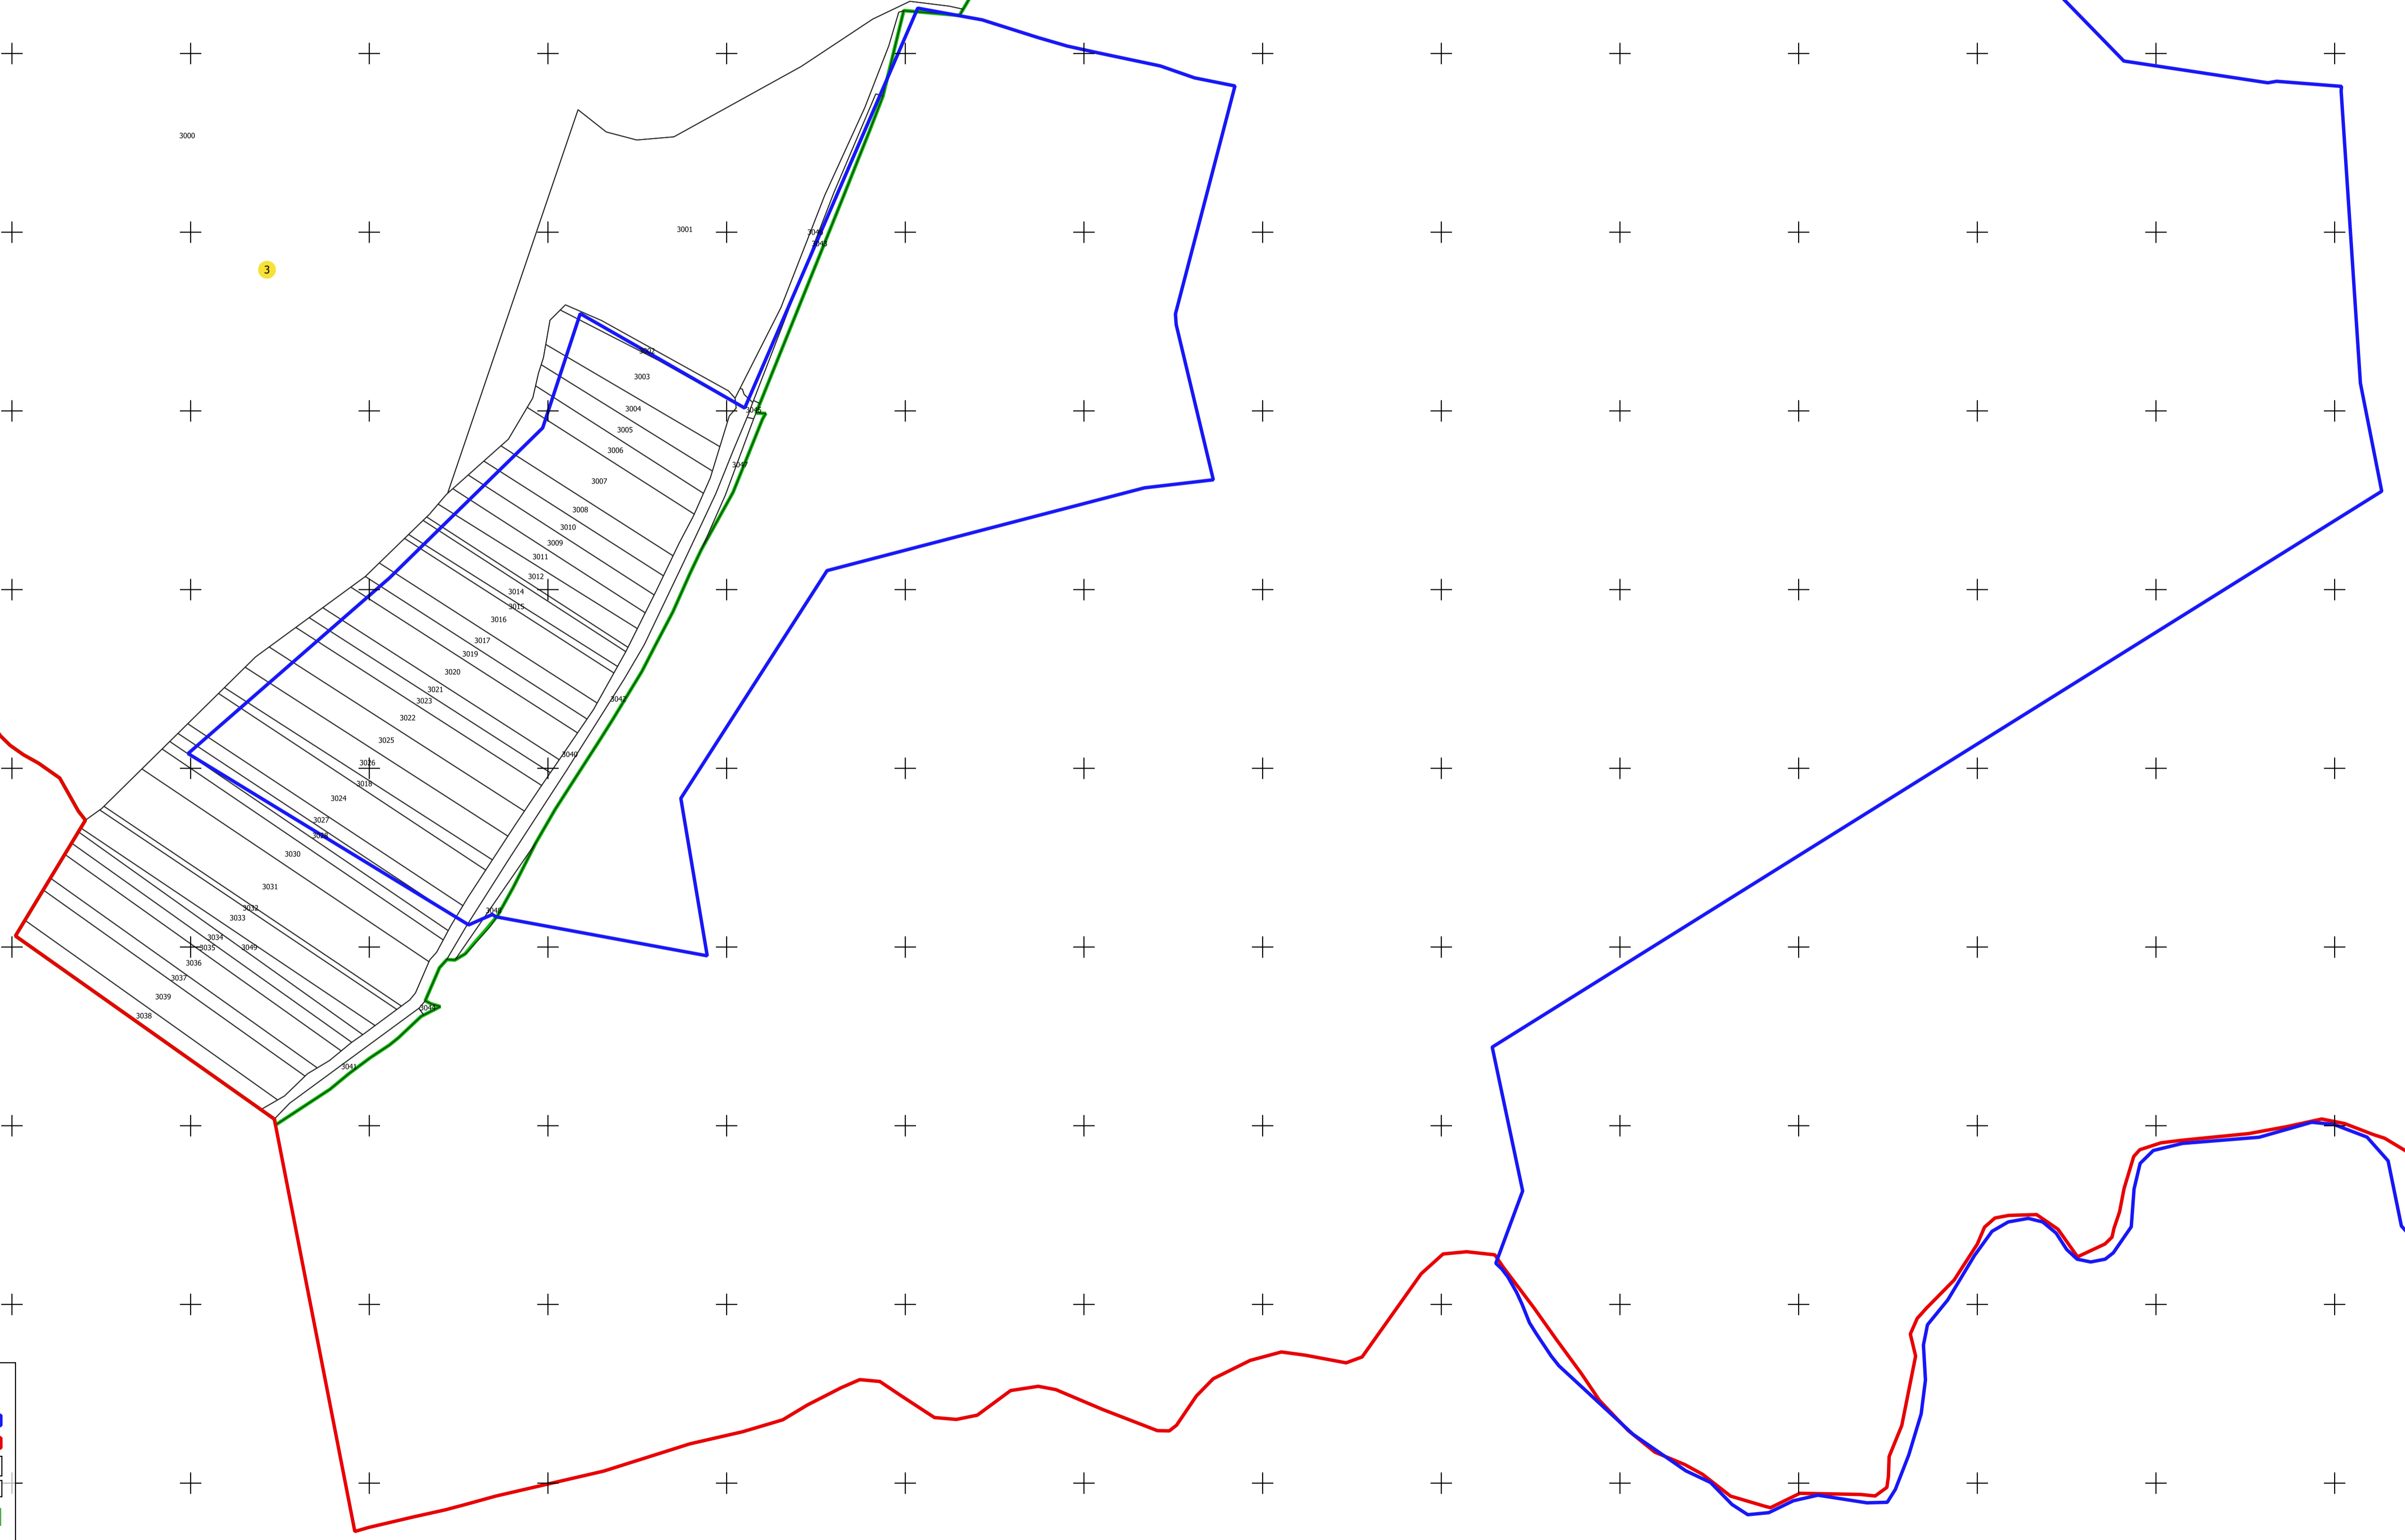

PLAN CADASTRAL

UAT: GÂRDANI, județul: MARAMUREȘ, sector 3, planșa 5

Scara 1:2000
Sistem de proiecție: STEREO 70
Copie spre publicare

1	
2	4
3	5

3

LEGENDĂ

Limită Intravilan

Limită UAT

Clădiri C1

Imobile 1250

Sector 1

S.C. Total Business Land S.R.L.
Data: Semnat electronic
24.04.2023