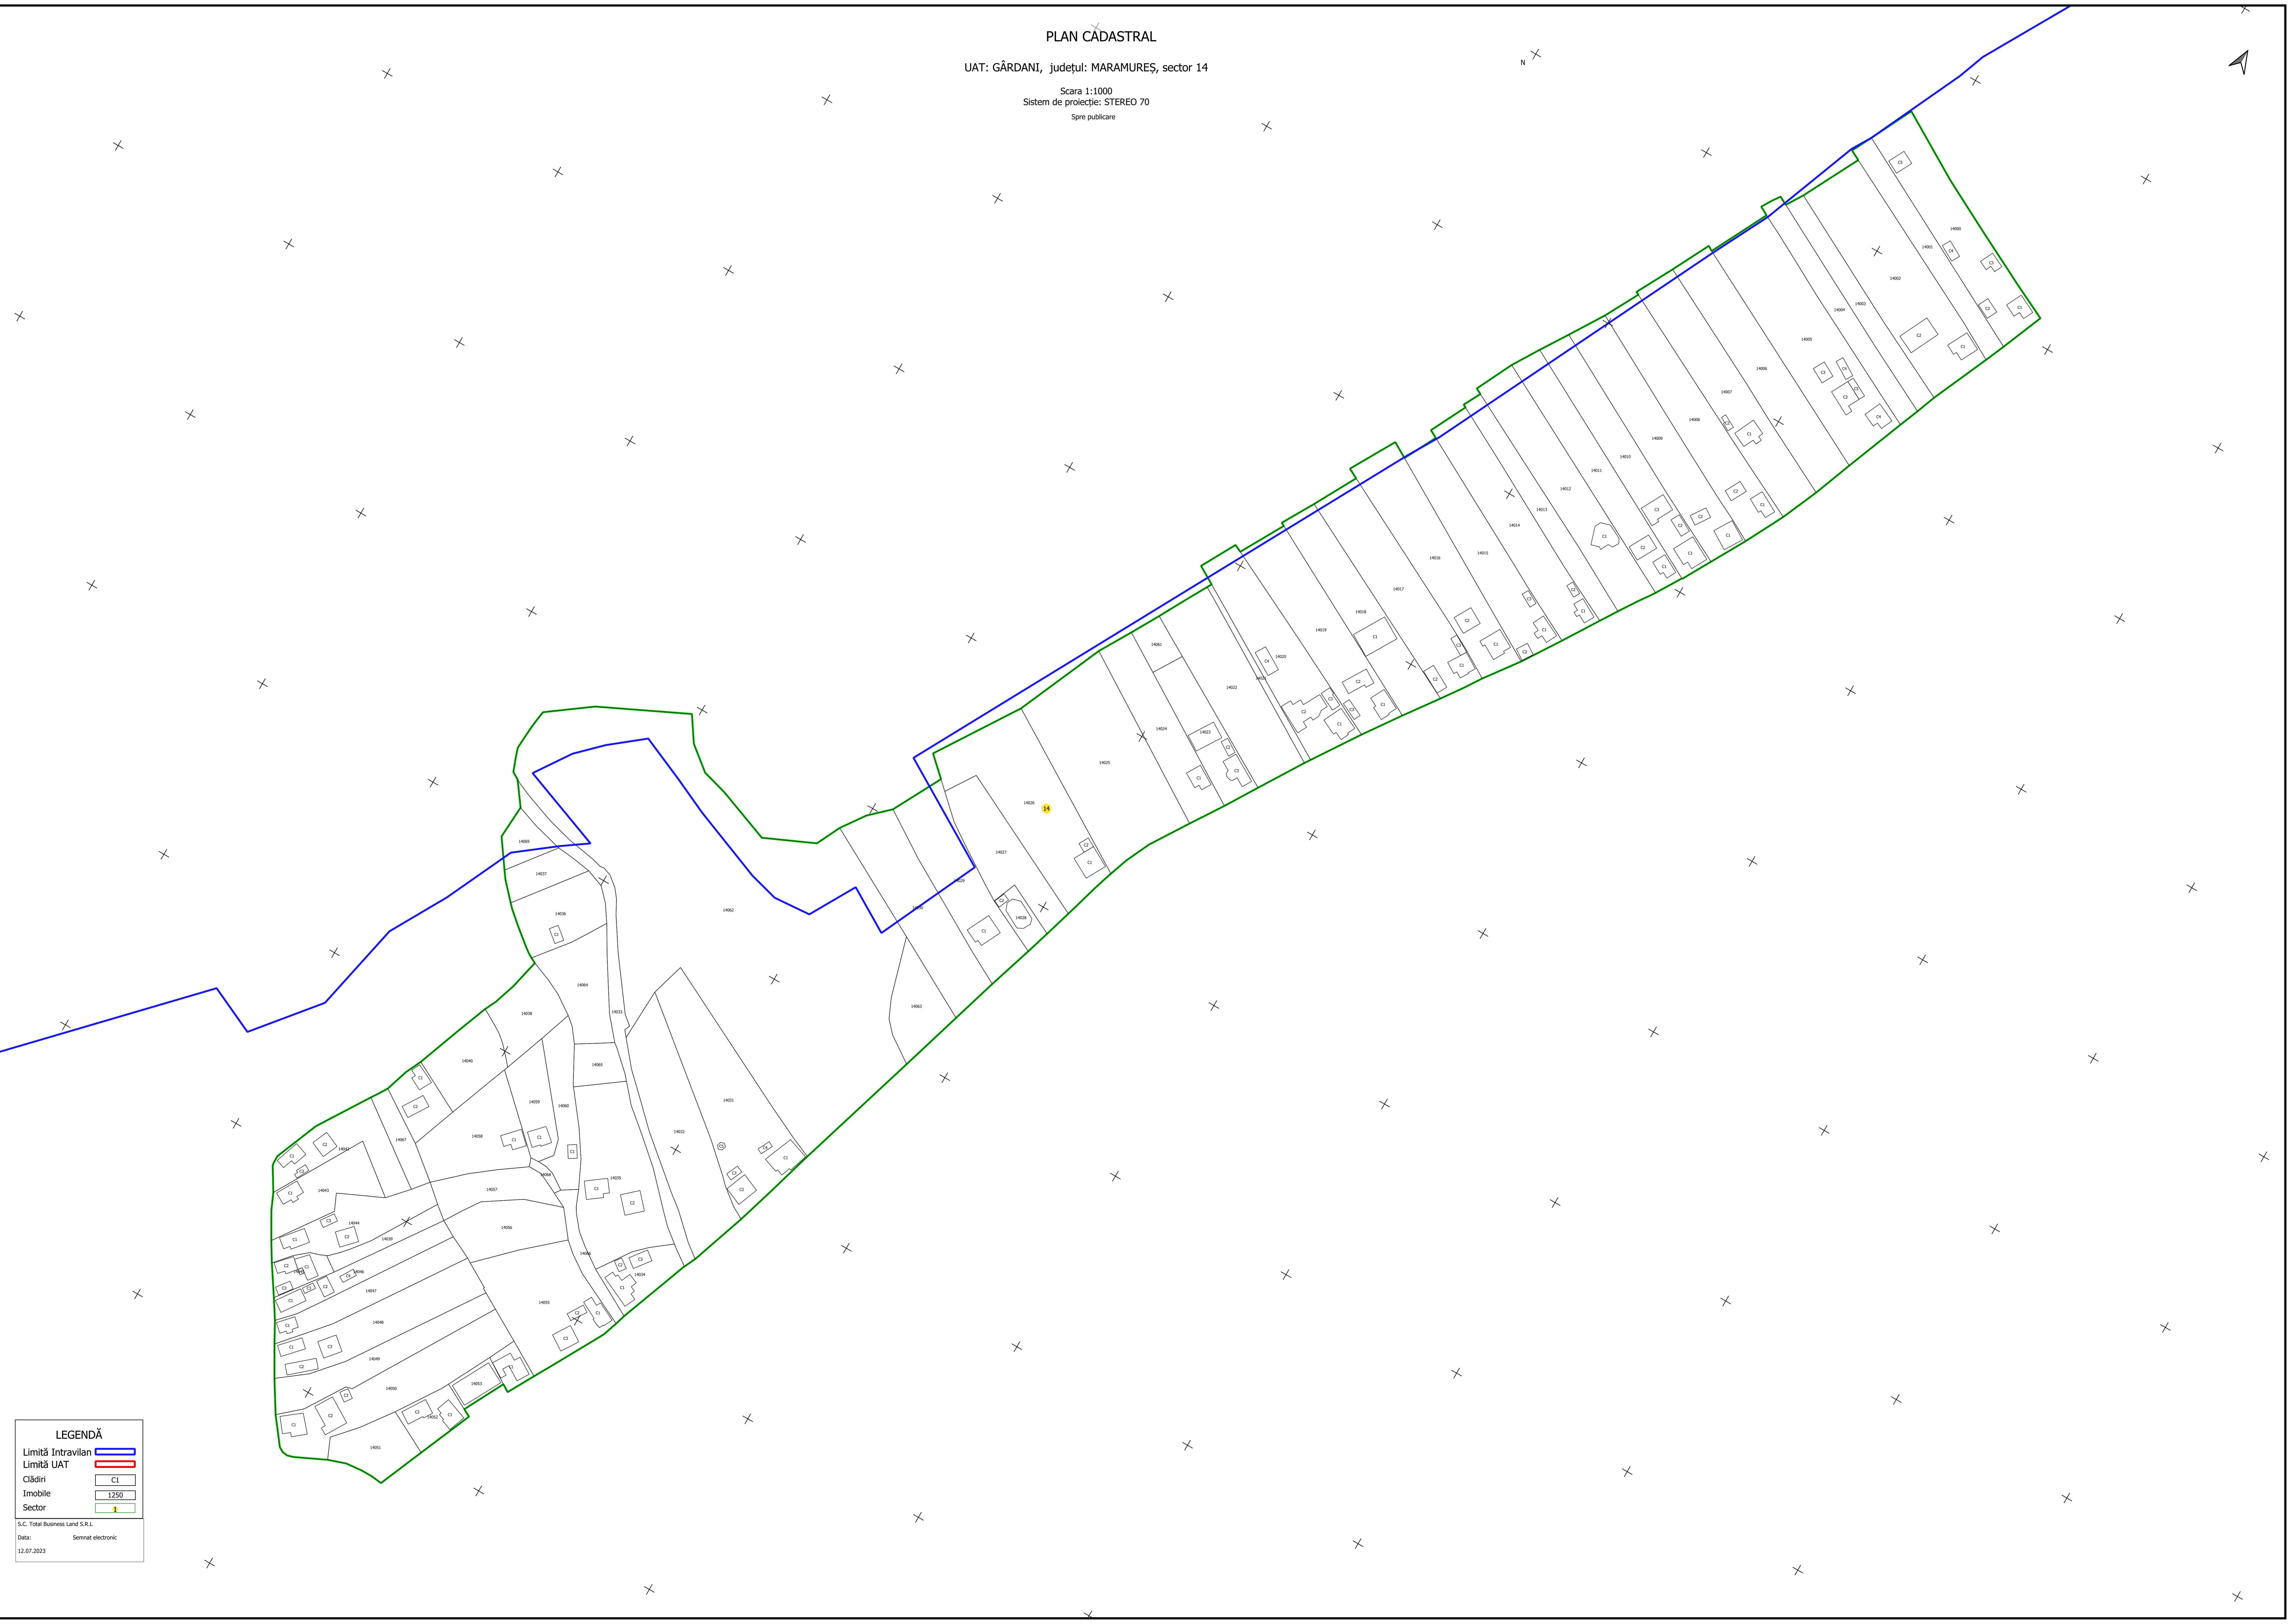

PLAN CĂDASTRAL

UAT: GĂRDANI, județul: MARAMUREȘ, sector 14

Scara 1:1000
Sistem de proiecție: STEREO 70
Spre publicare

N

LEGENDĂ

Limită Intravilan	
Limită UAT	
Clădiri	
Imobile	
Sector	

S.C. Total Business Land S.R.L.
Data: Semnat electronic
12.07.2023