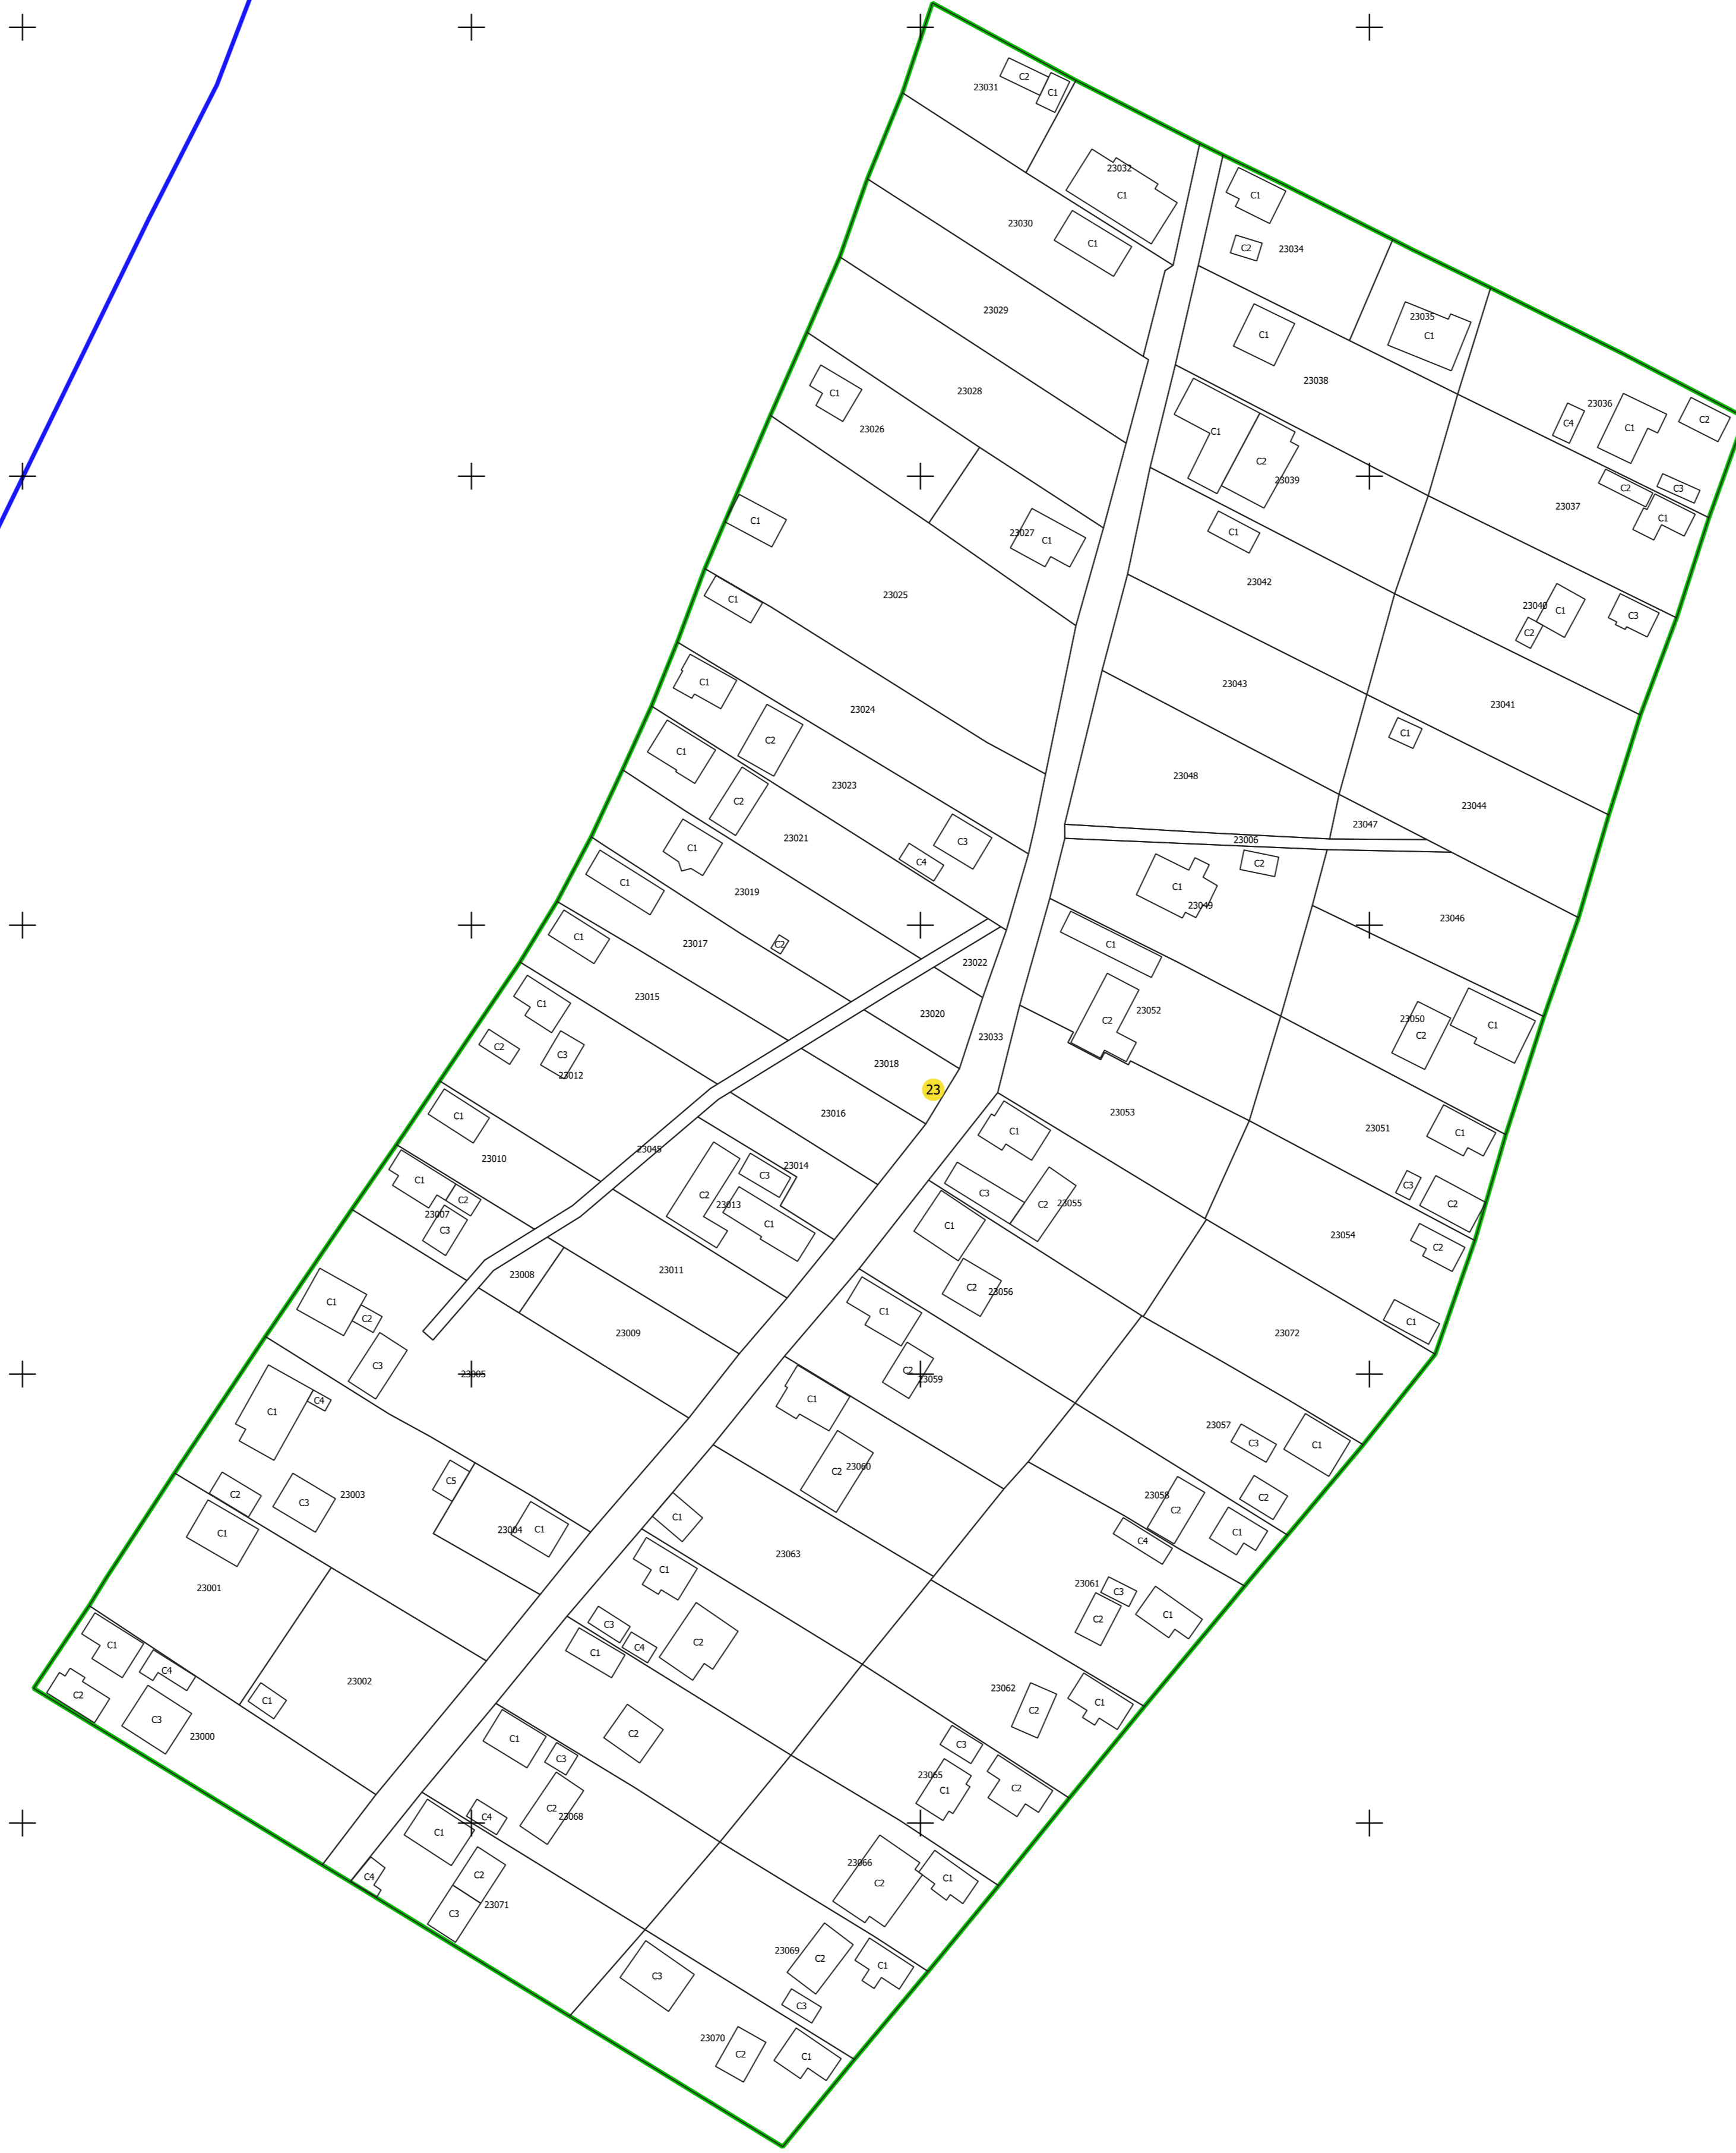

PLAN CADASTRAL

UAT: GÂRDANI, județul: MARAMUREȘ, sector 23

Scara 1:1000
Sistem de proiecție: STEREO 70
Spre publicare

N

LEGENDĂ

Limită Intravilan	
Limită UAT	
Clădiri	
Imobile	
Sector	

S.C. Total Business Land S.R.L.
Data: 12.07.2023
Semnat electronic