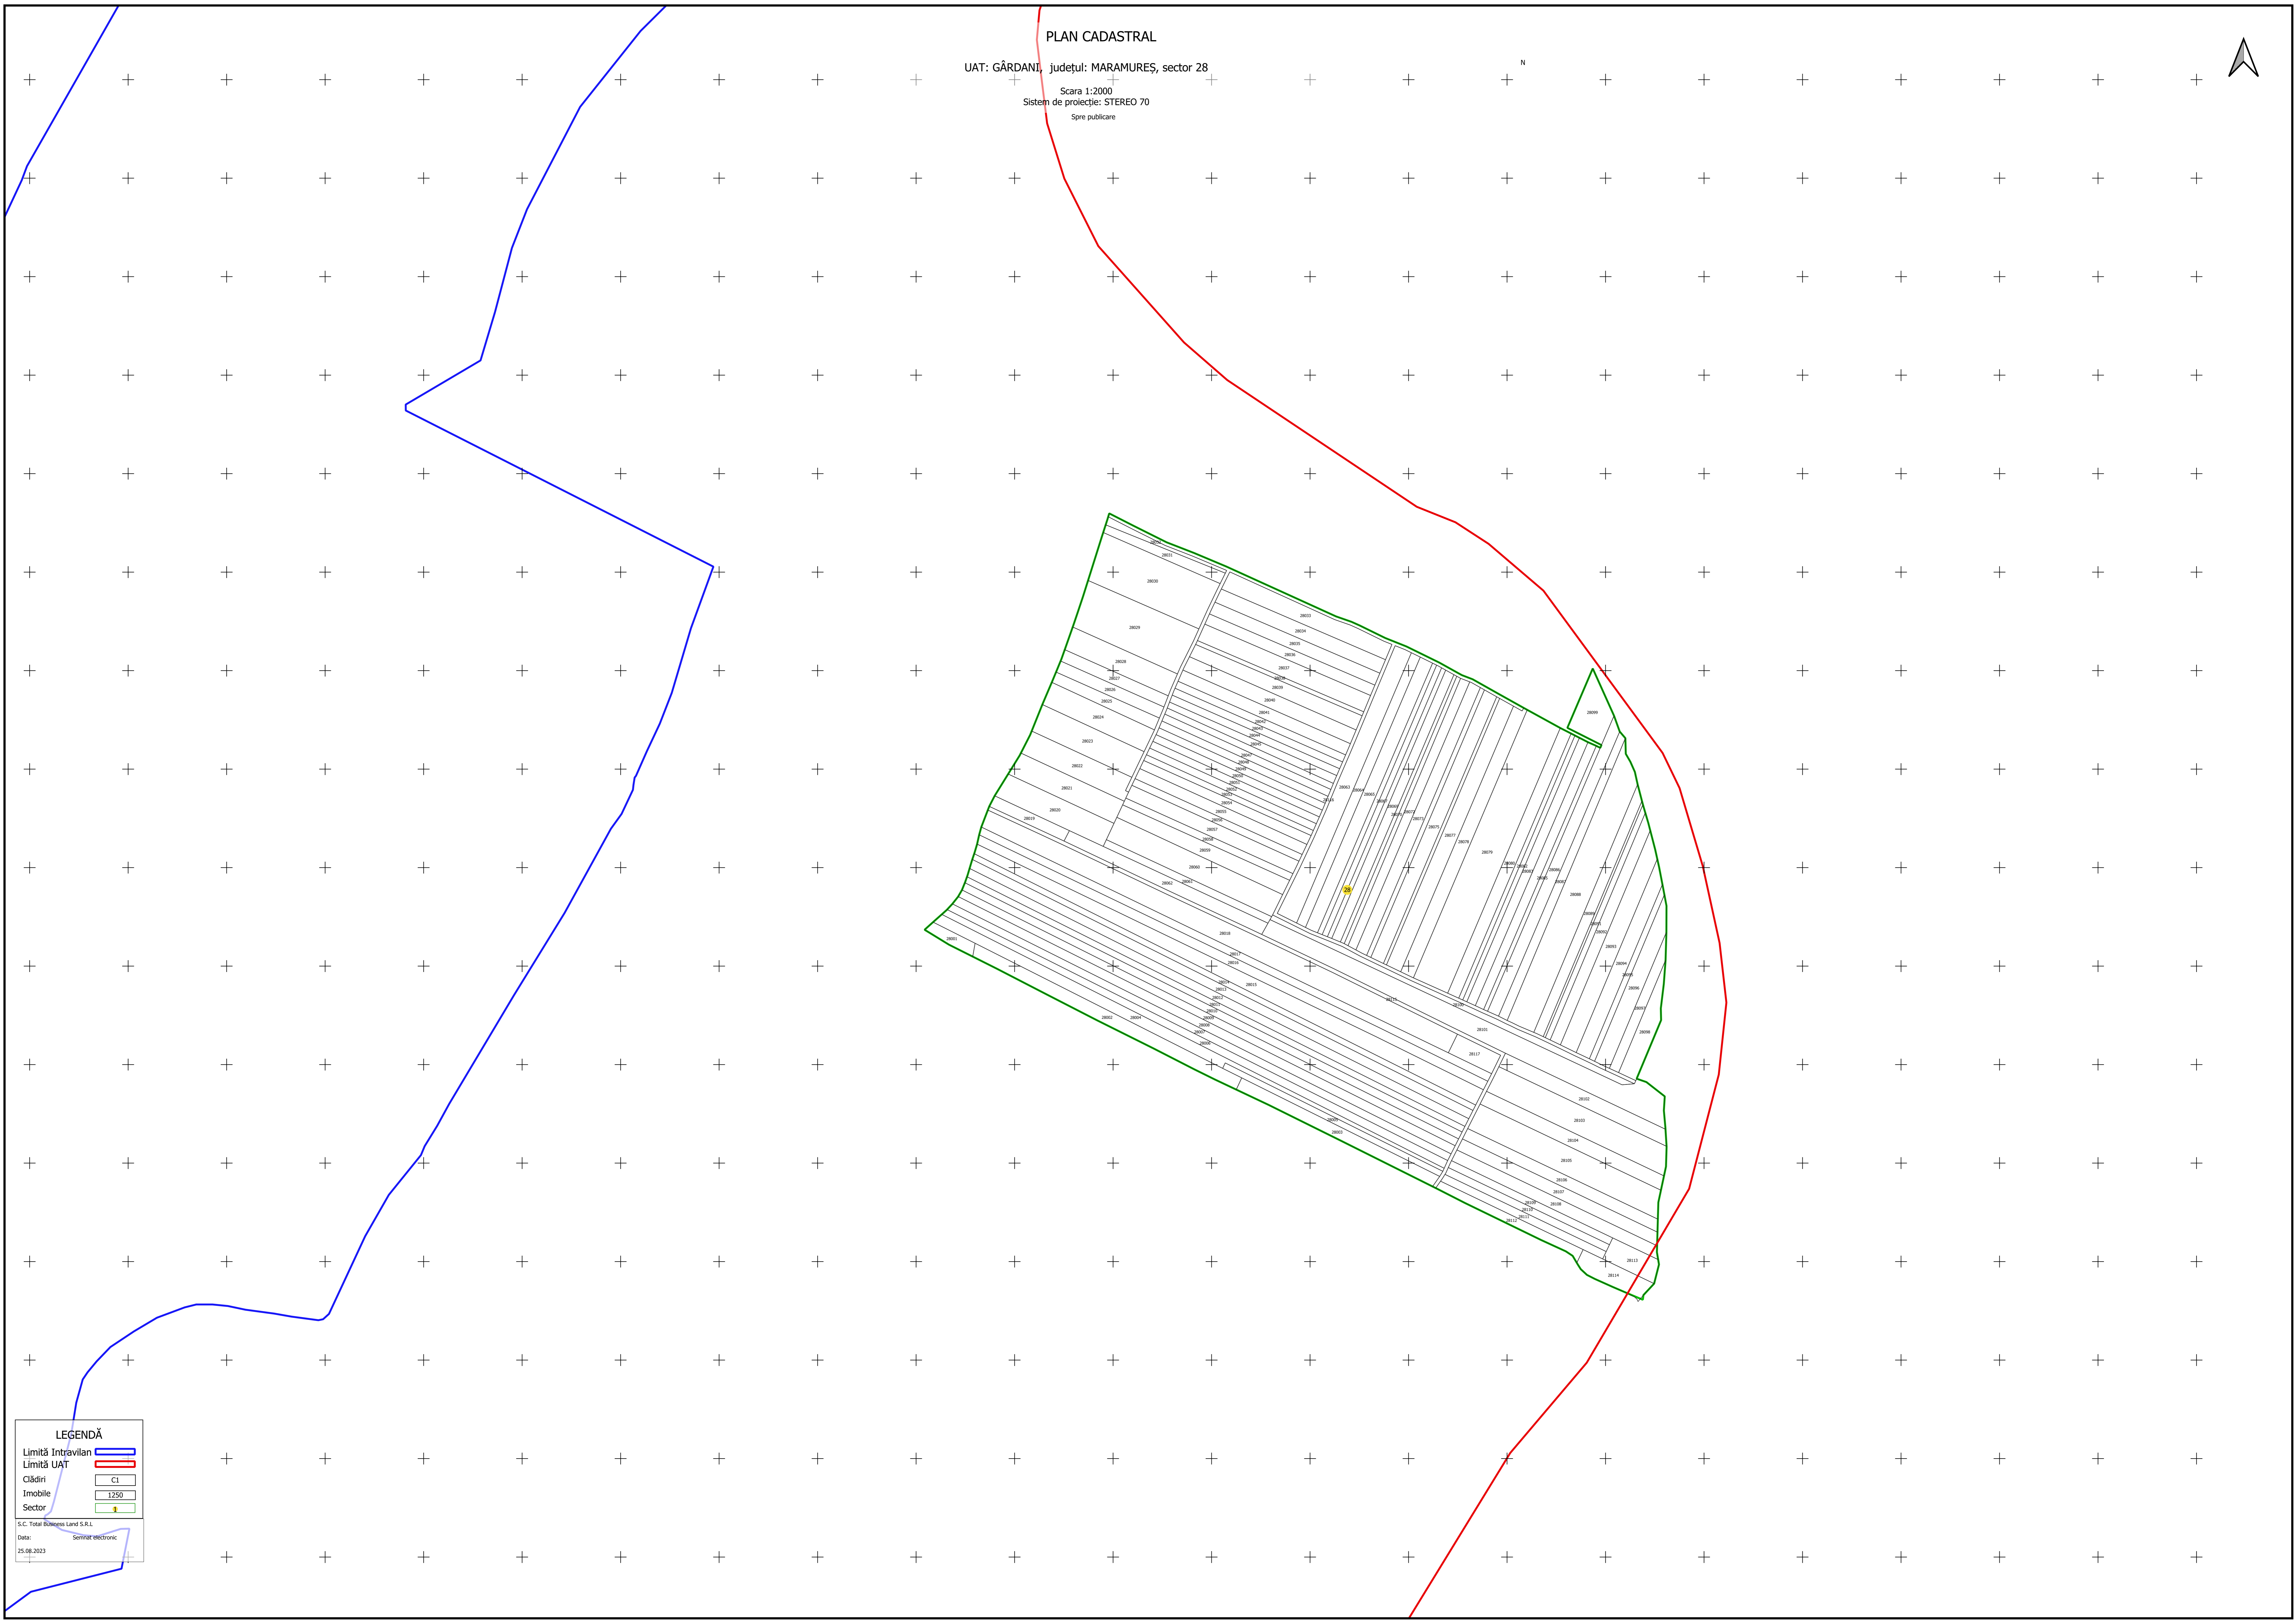

PLAN CADASTRAL

UAT: GÂRDANI, județul: MARAMUREȘ, sector 28

Scara 1:2000
Sistem de proiecție: STEREO 70
Spre publicare

N

LEGENDĂ

Limită Intravilan	
Limită UAT	
Clădiri	
Imobile	
Sector	

S.C. Total Business Land S.R.L.
Data: 25.08.2023
Semnal electronic