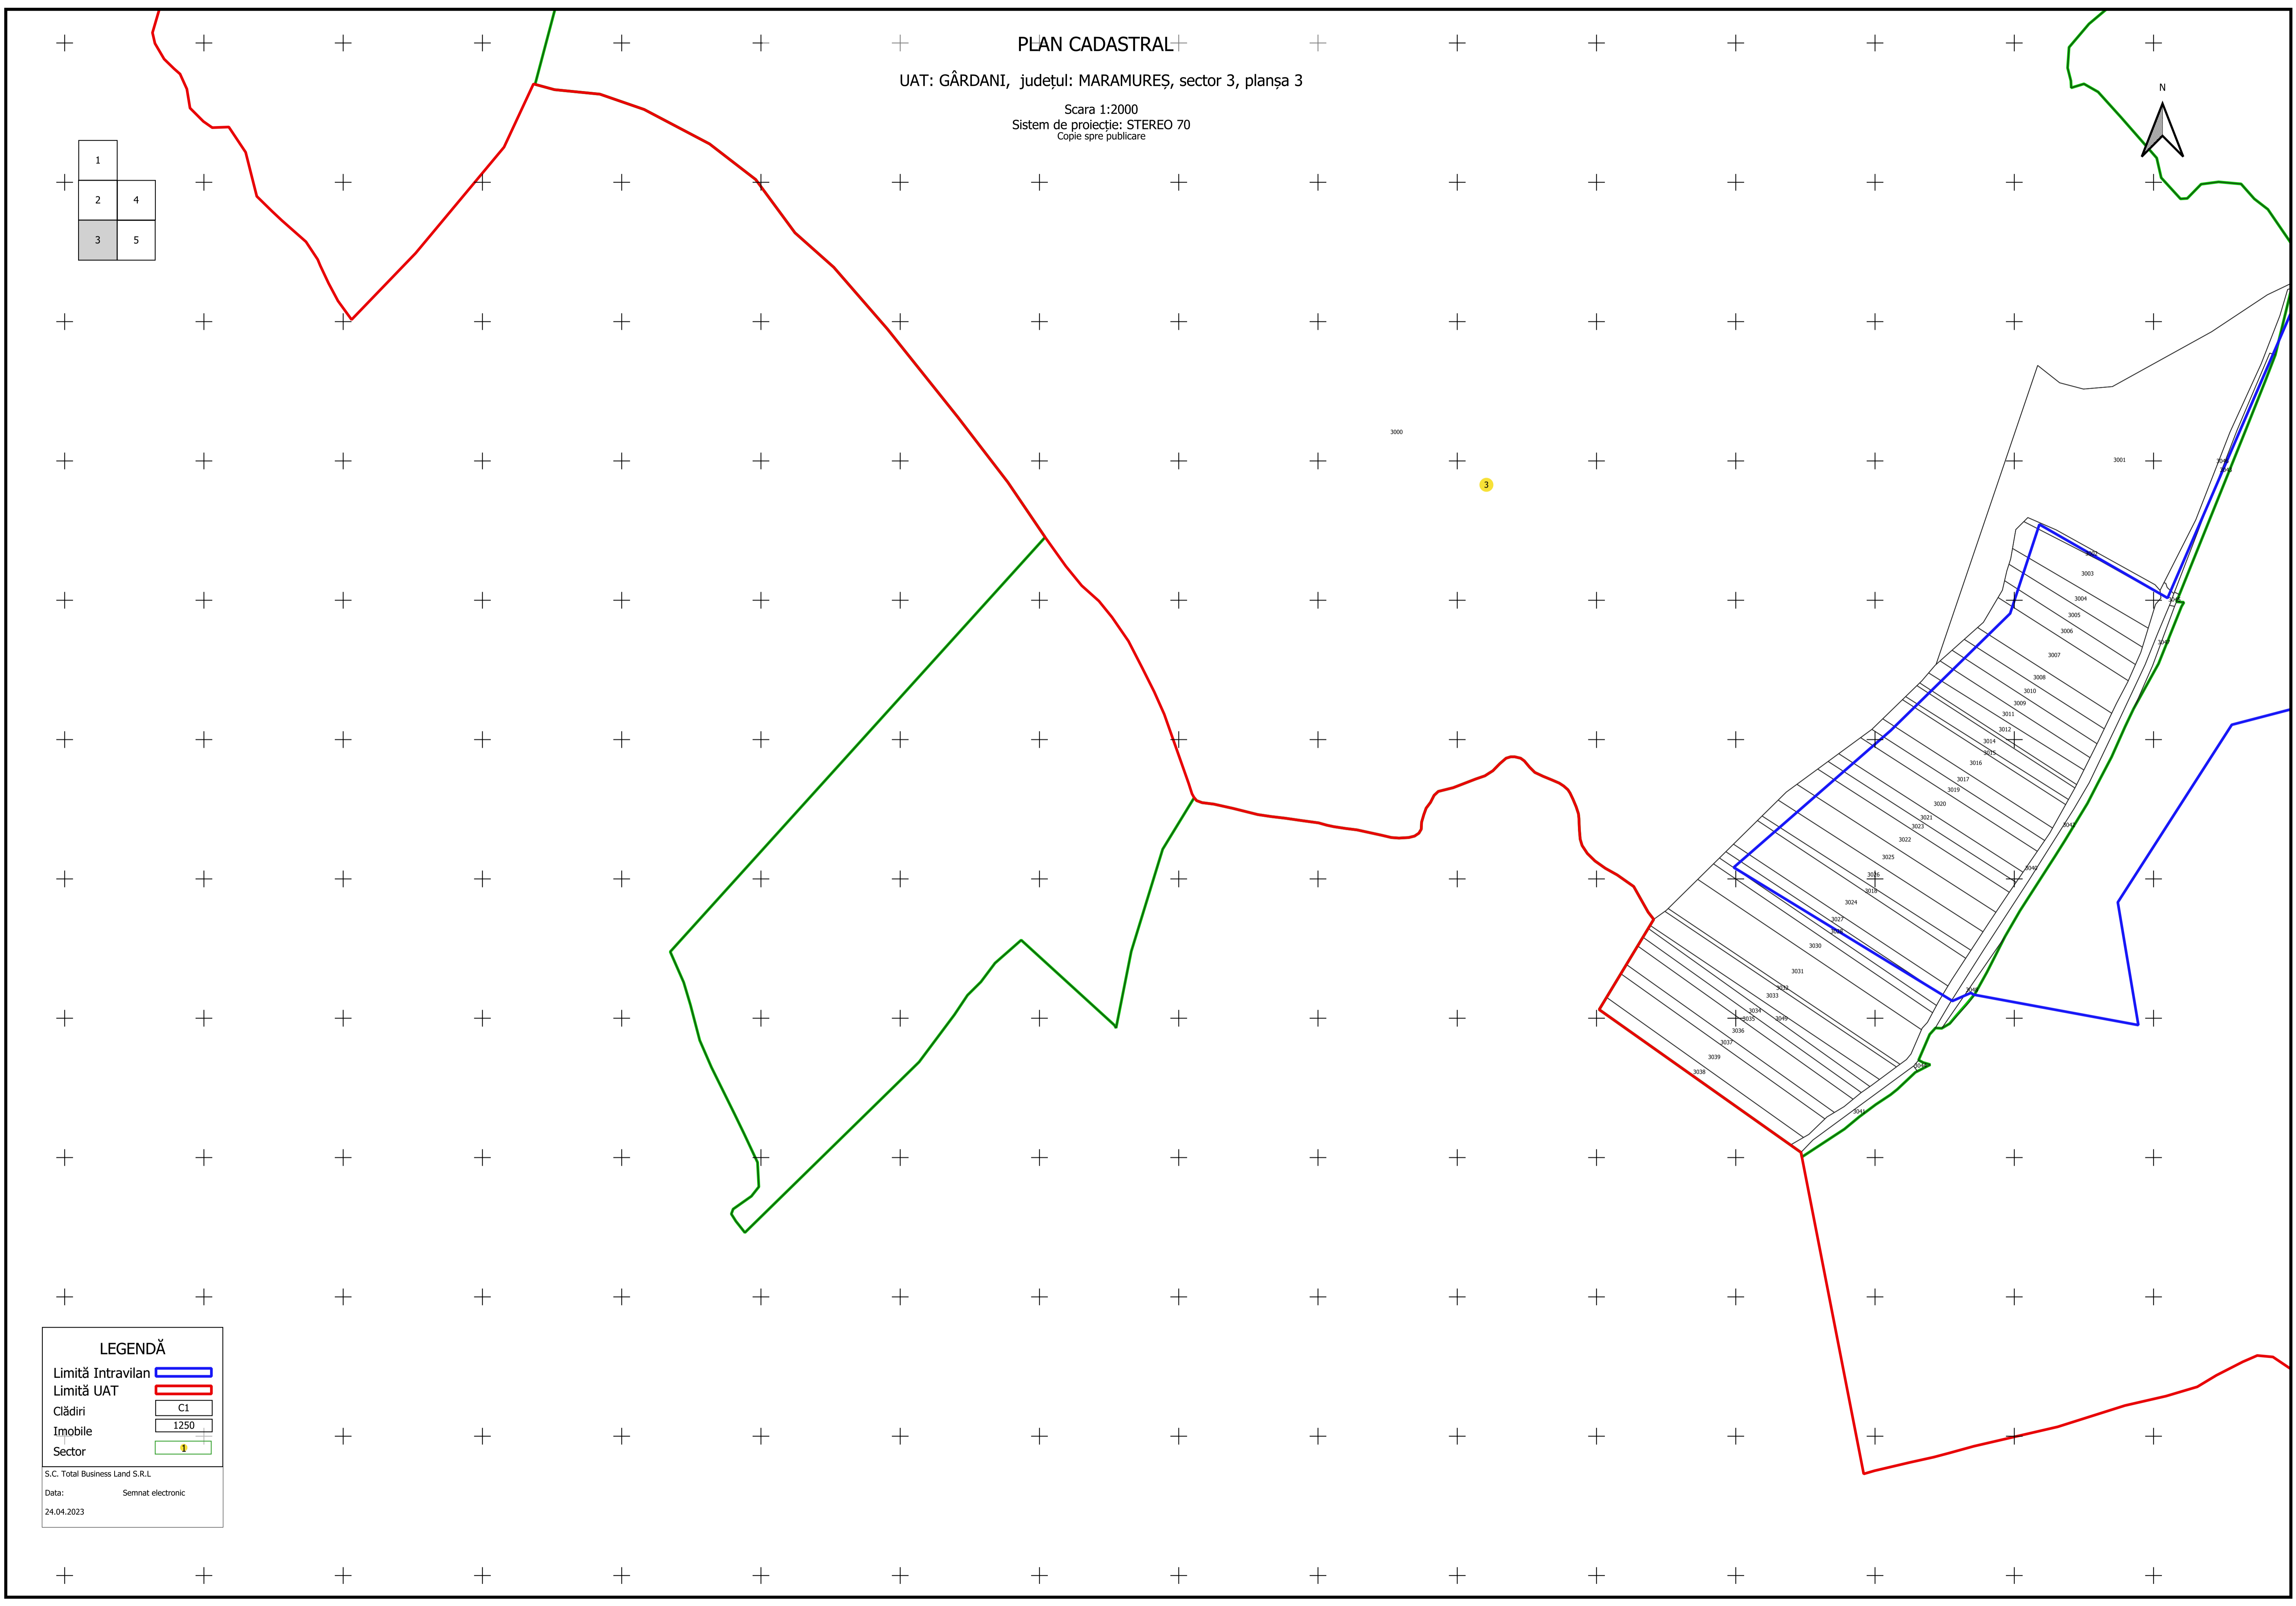

PLAN CADASTRAL

UAT: GÂRDANI, județul: MARAMUREȘ, sector 3, planșa 3

Scara 1:2000
Sistem de proiecție: STEREO 70
Copie spre publicare

1	
2	4
3	5

3

LEGENDĂ

Limită Intravilan	
Limită UAT	
Ciădiri	
Imobile	
Sector	

S.C. Total Business Land S.R.L.
Data: Semnat electronic
24.04.2023