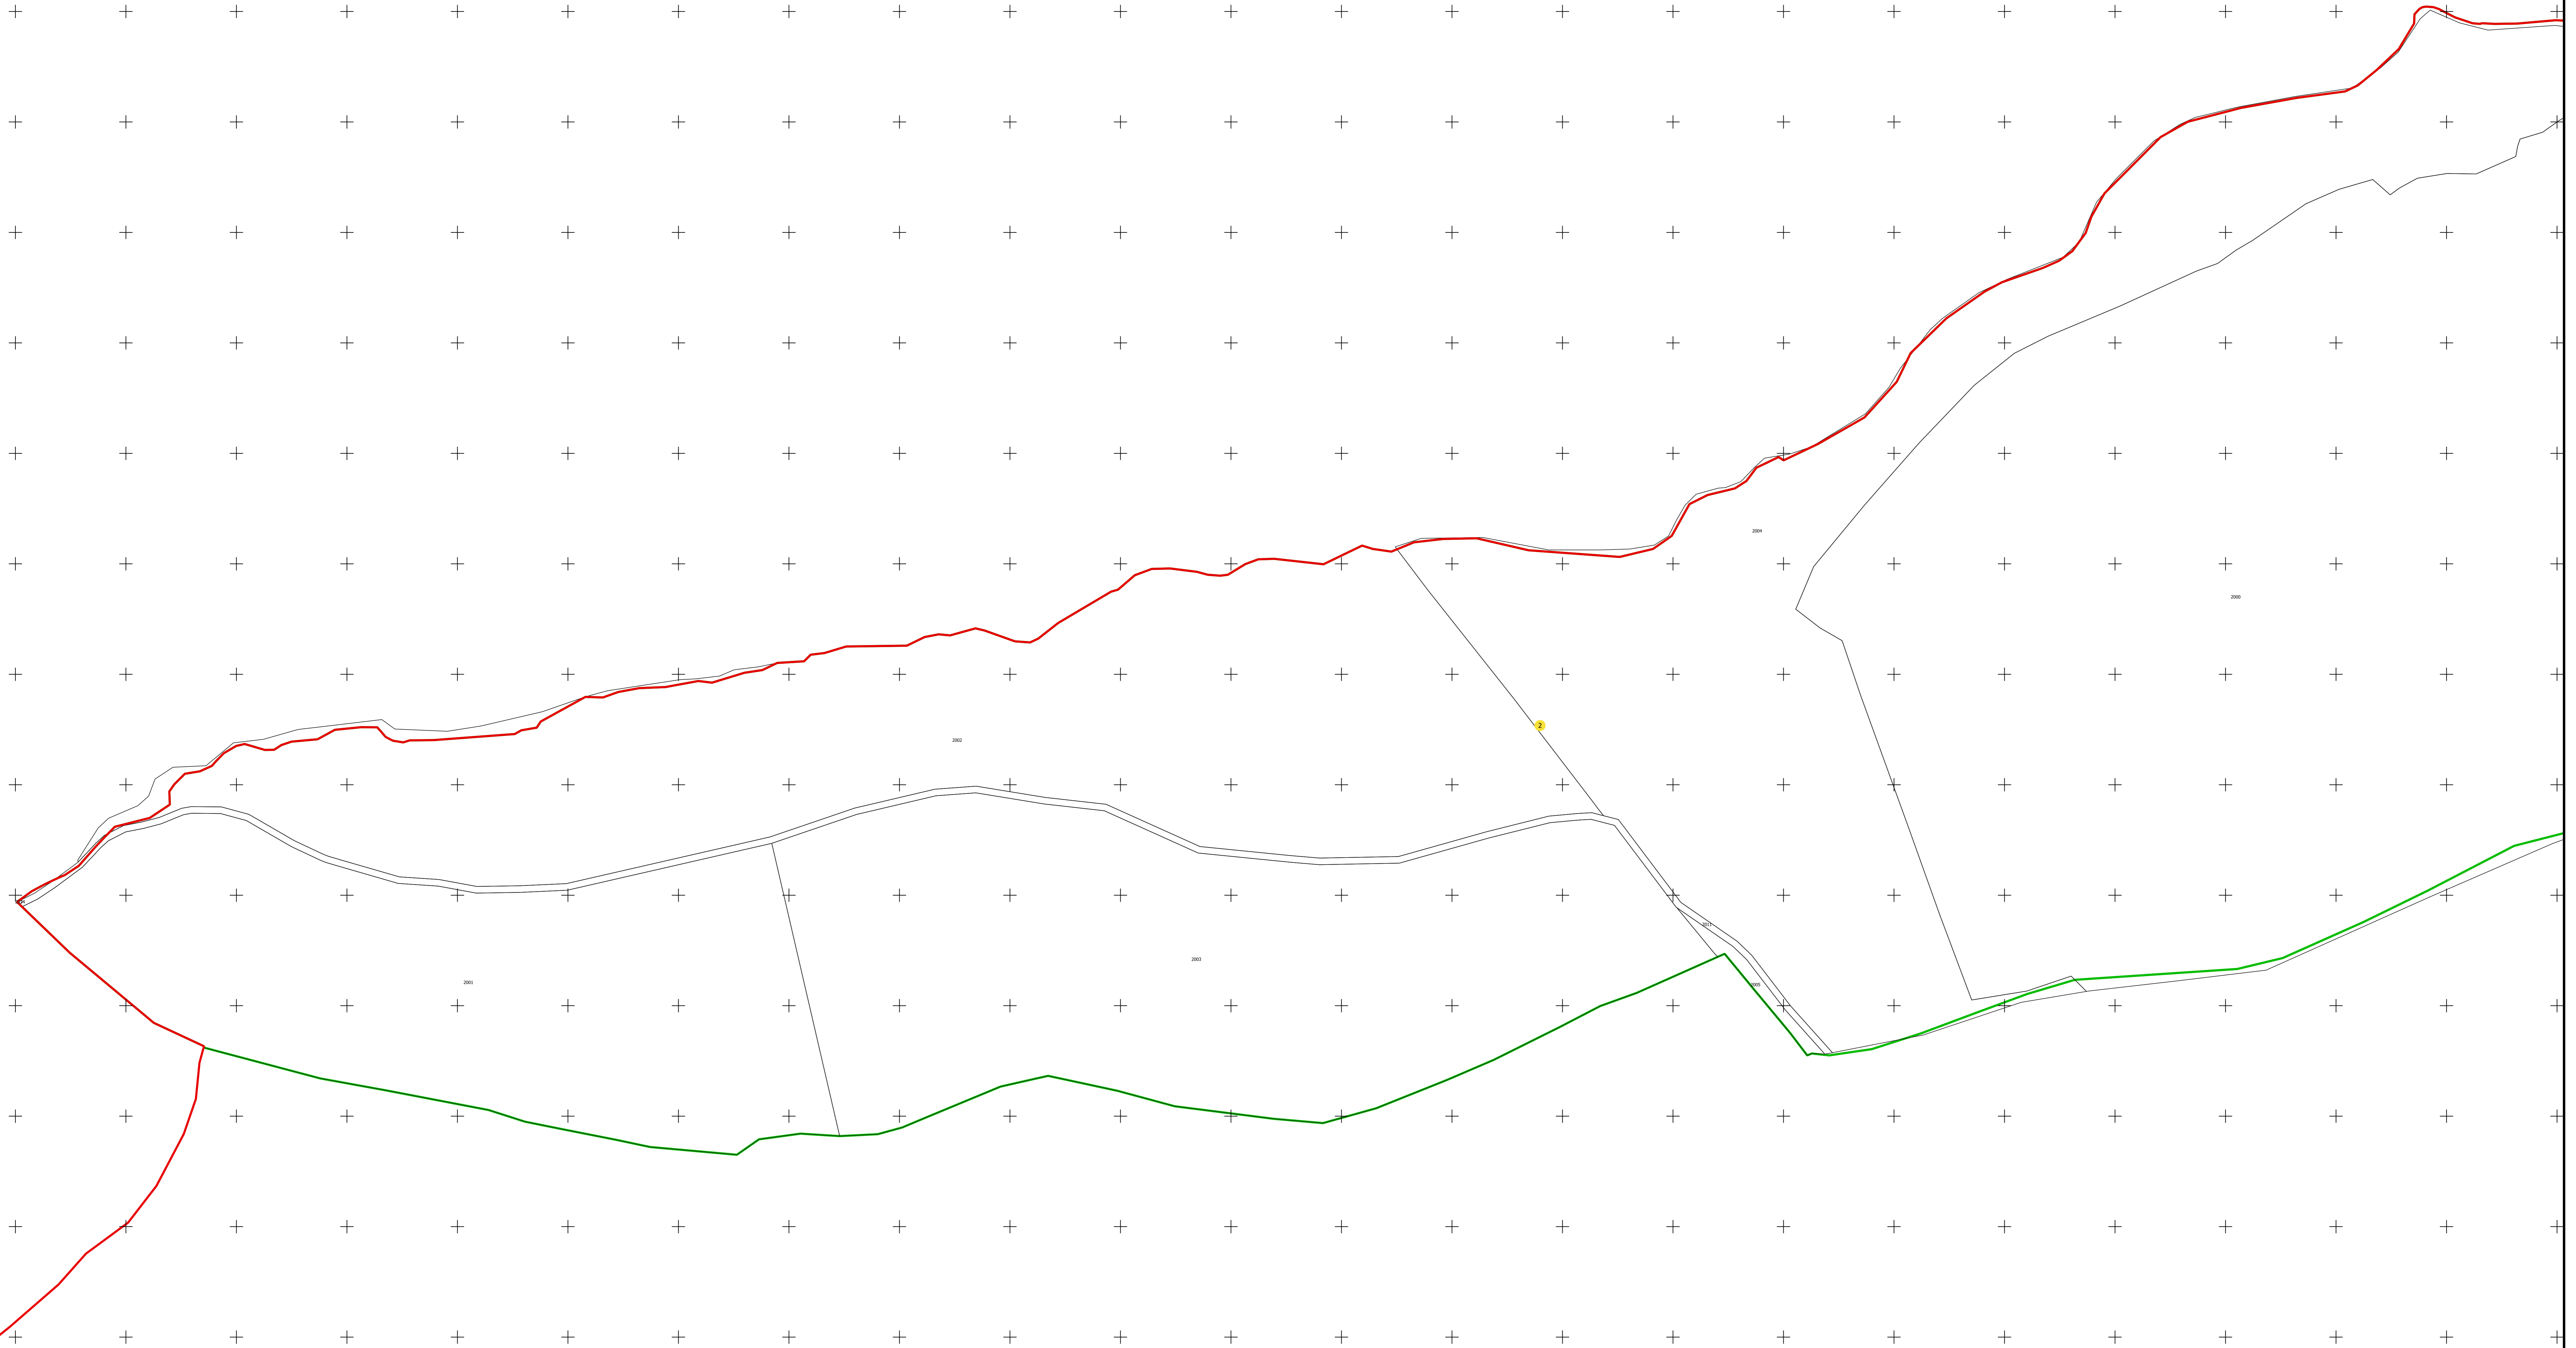

PLAN CADASTRAL
UAT: GÂRDANI, județul: MARAMUREȘ, sector 2, planșa 2

Scara 1:2000
Sistem de proiecție: STEREO 70
Copie spre publicare

N

1 2

LEGENDĂ

- Limită Intravilan
- Limită UAT
- Clădiri
- Imobile
- Sector

S.C. Total Business Land S.R.L.
Data: Semnat electronic
54.04.2023