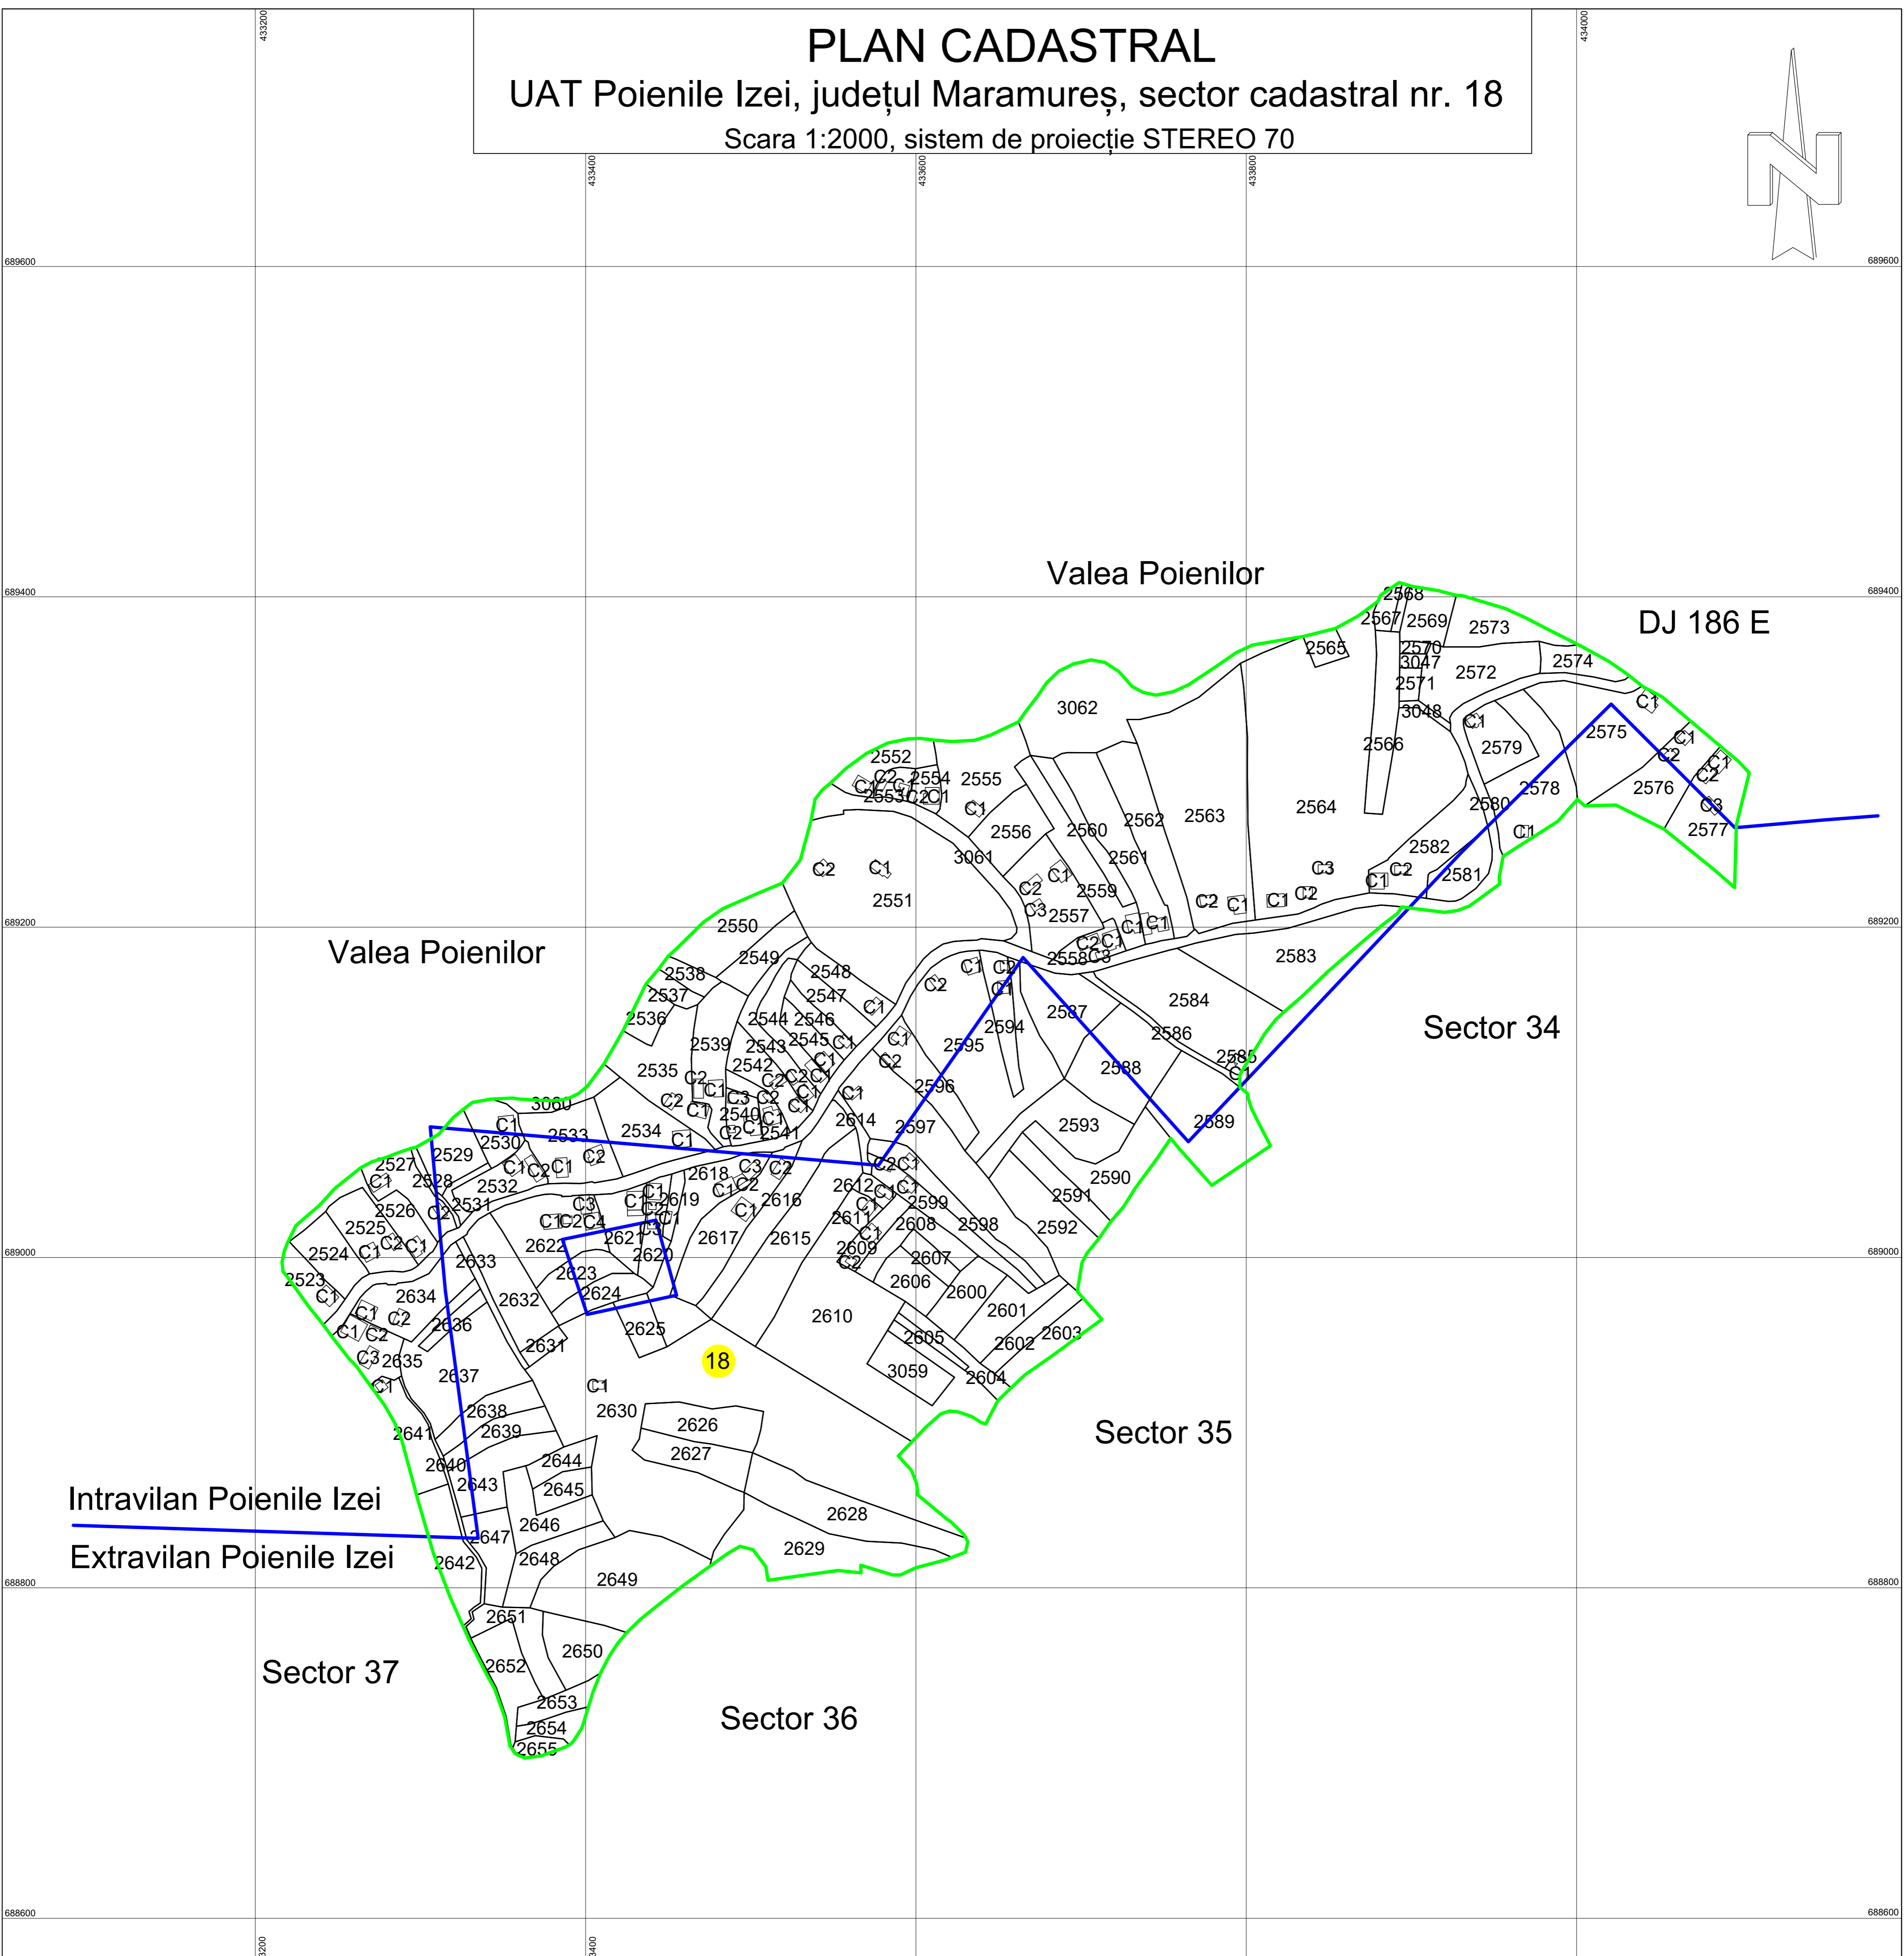

PLAN CADASTRAL

UAT Poienile Izei, județul Maramureș, sector cadastral nr. 18

Scara 1:2000, sistem de proiecție STEREO 70

Intravilan Poienile Izei
Extravilan Poienile Izei

LEGENDA

- Limita intravilan
- Limita sector cadastral
- Limita imobil
- Limita construcție
- 18 Numar sector cadastral
- 2606 Identificator (ID) imobil

Schița cu dispunerea sectoarelor cadastrale

Prestator
SC ROBERTOP SURVEY SRL STEINER ROBERT MITRUȚ
Seria RO B J, Nr. 2223/2021 Seria RO-MM-F, Nr. 0211/2016
CLASA III CATEGORIA B