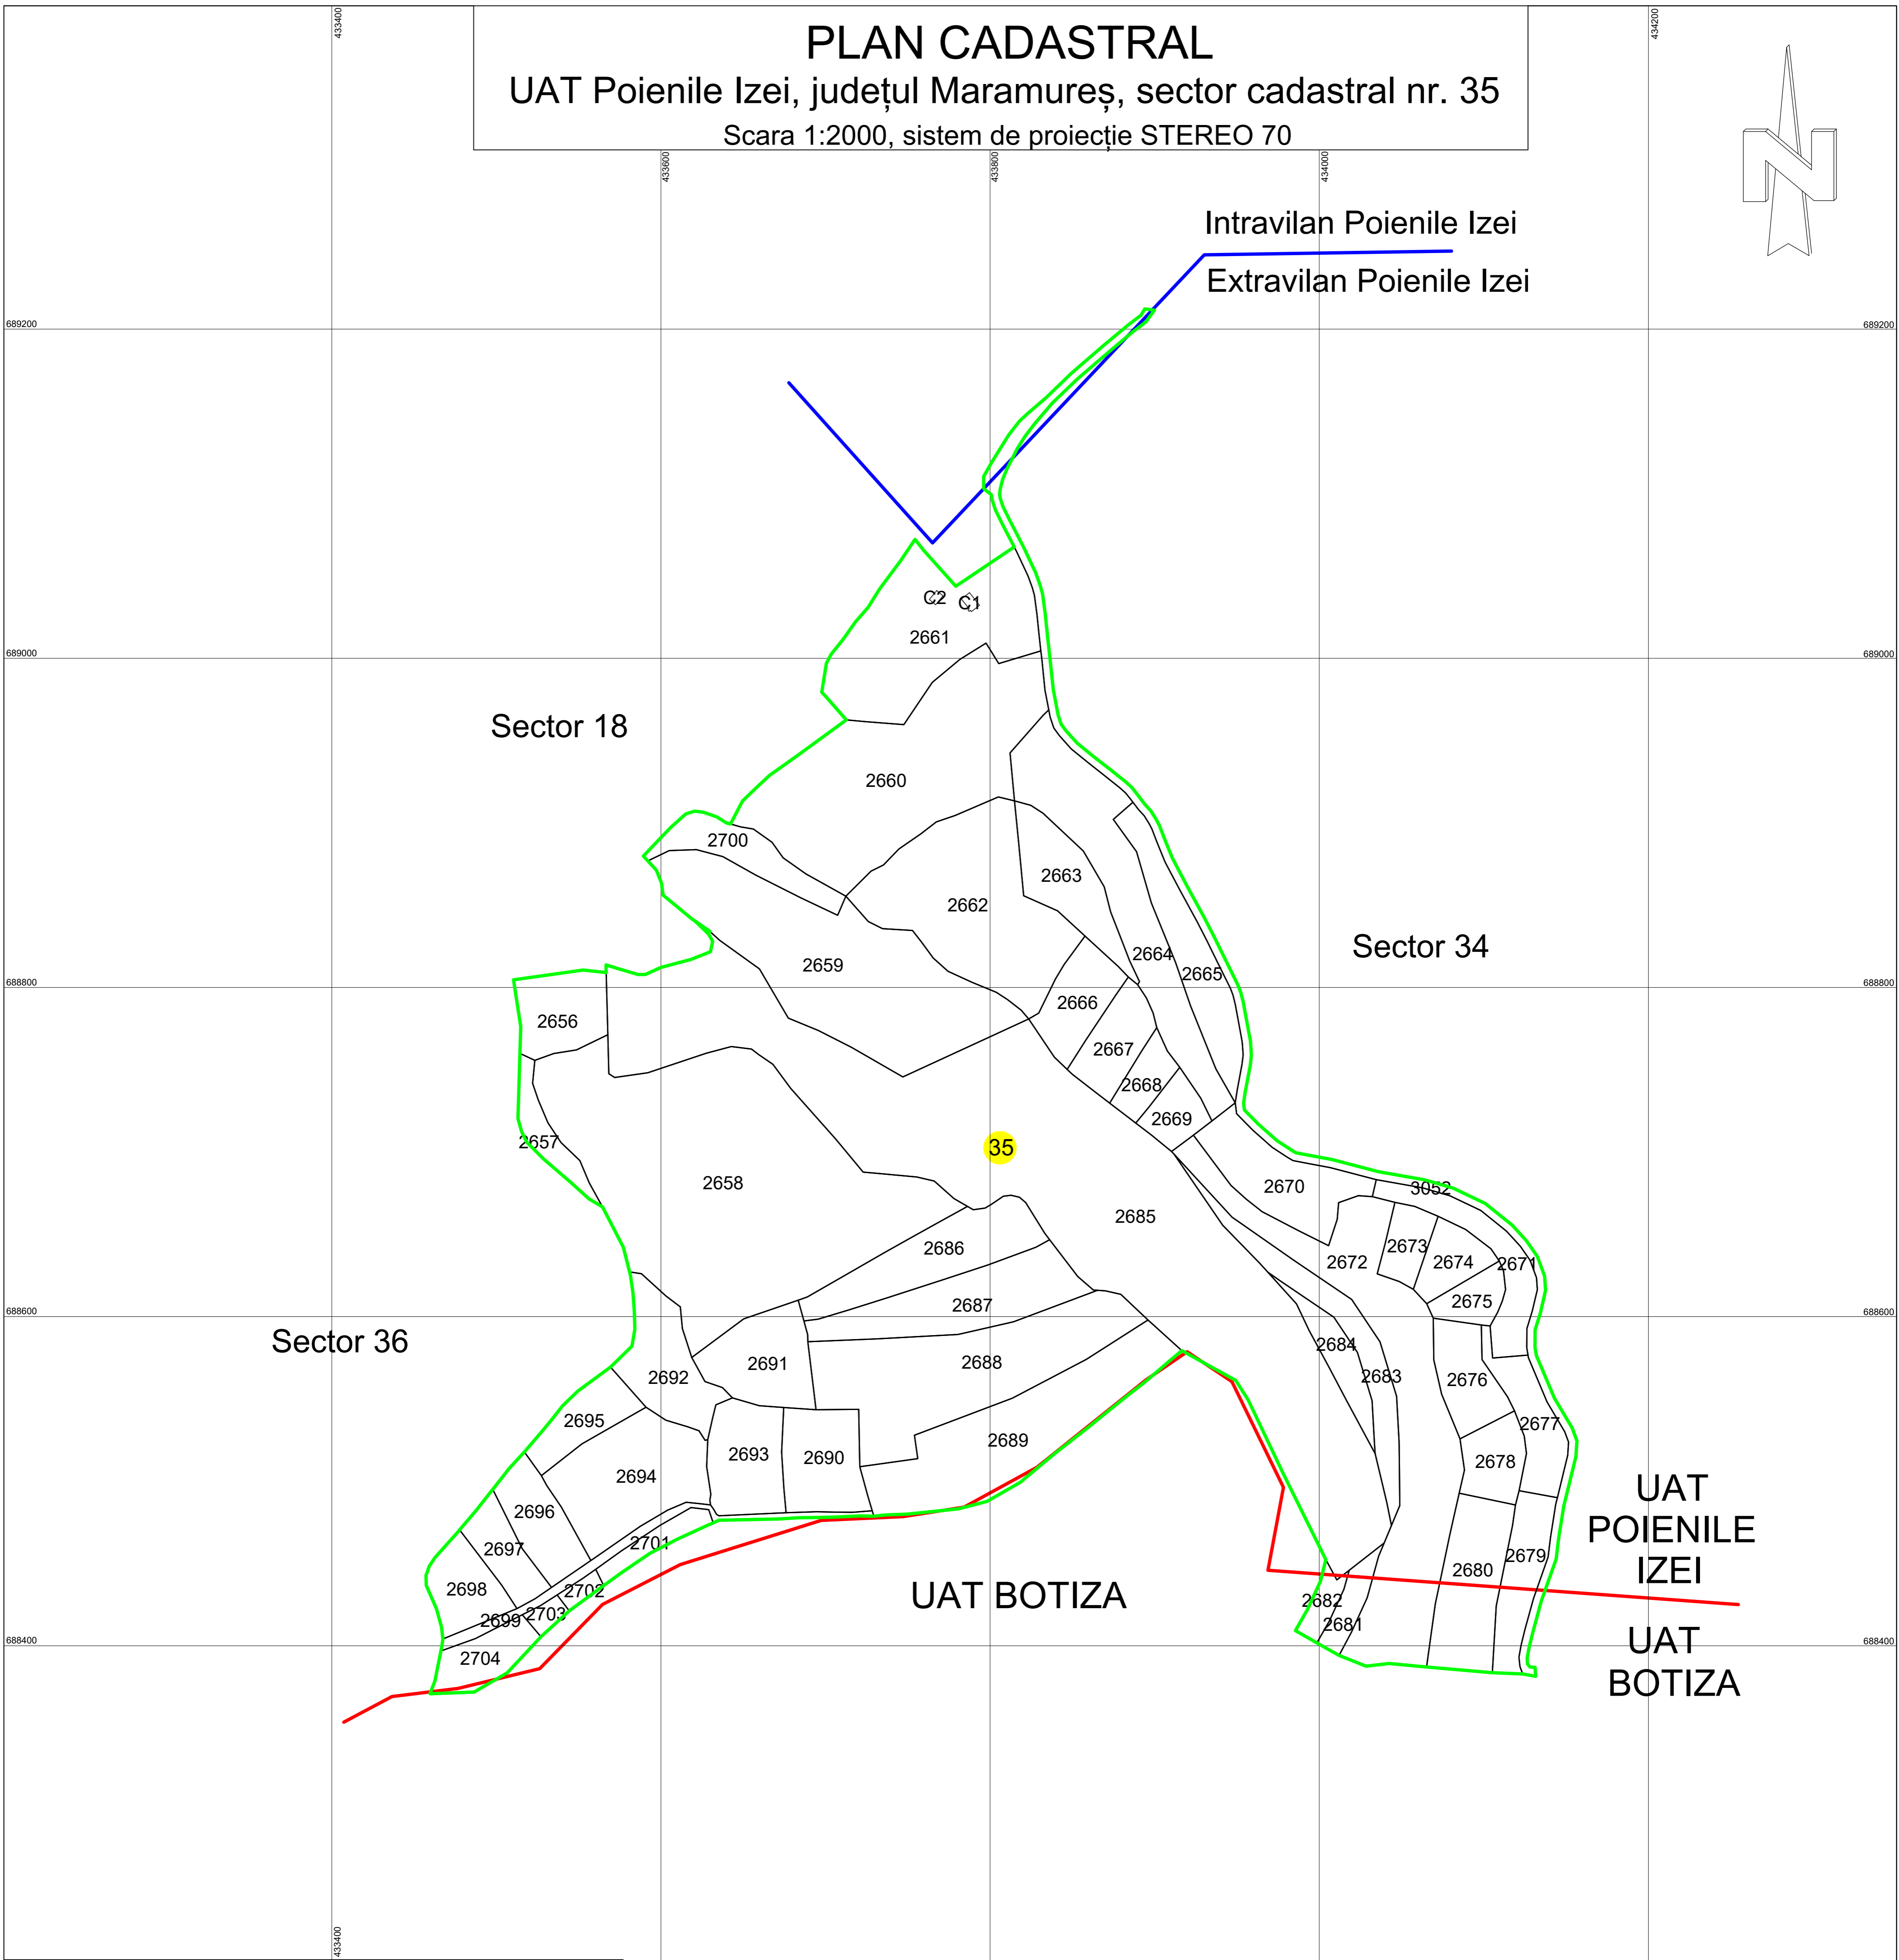

PLAN CADASTRAL

UAT Poienile Izei, județul Maramureș, sector cadastral nr. 35

Scara 1:2000, sistem de proiecție STEREO 70

LEGENDA

- Limita UAT
- Limita intravilan
- Limita sector cadastral
- Limita imobil
- Limita construcție
- 35 Numar sector cadastral
- Identificator (ID) imobil

Schița cu dispunerea sectoarelor cadastrale

Prestator
 SC ROBERTOP SURVEY SRL
 Seria RO B J, Nr. 2223/2021
 CLASA III

STEINER ROBERT MITRUȚ
 Seria RO-MM-F, Nr. 0211/2016
 CATEGORIA B