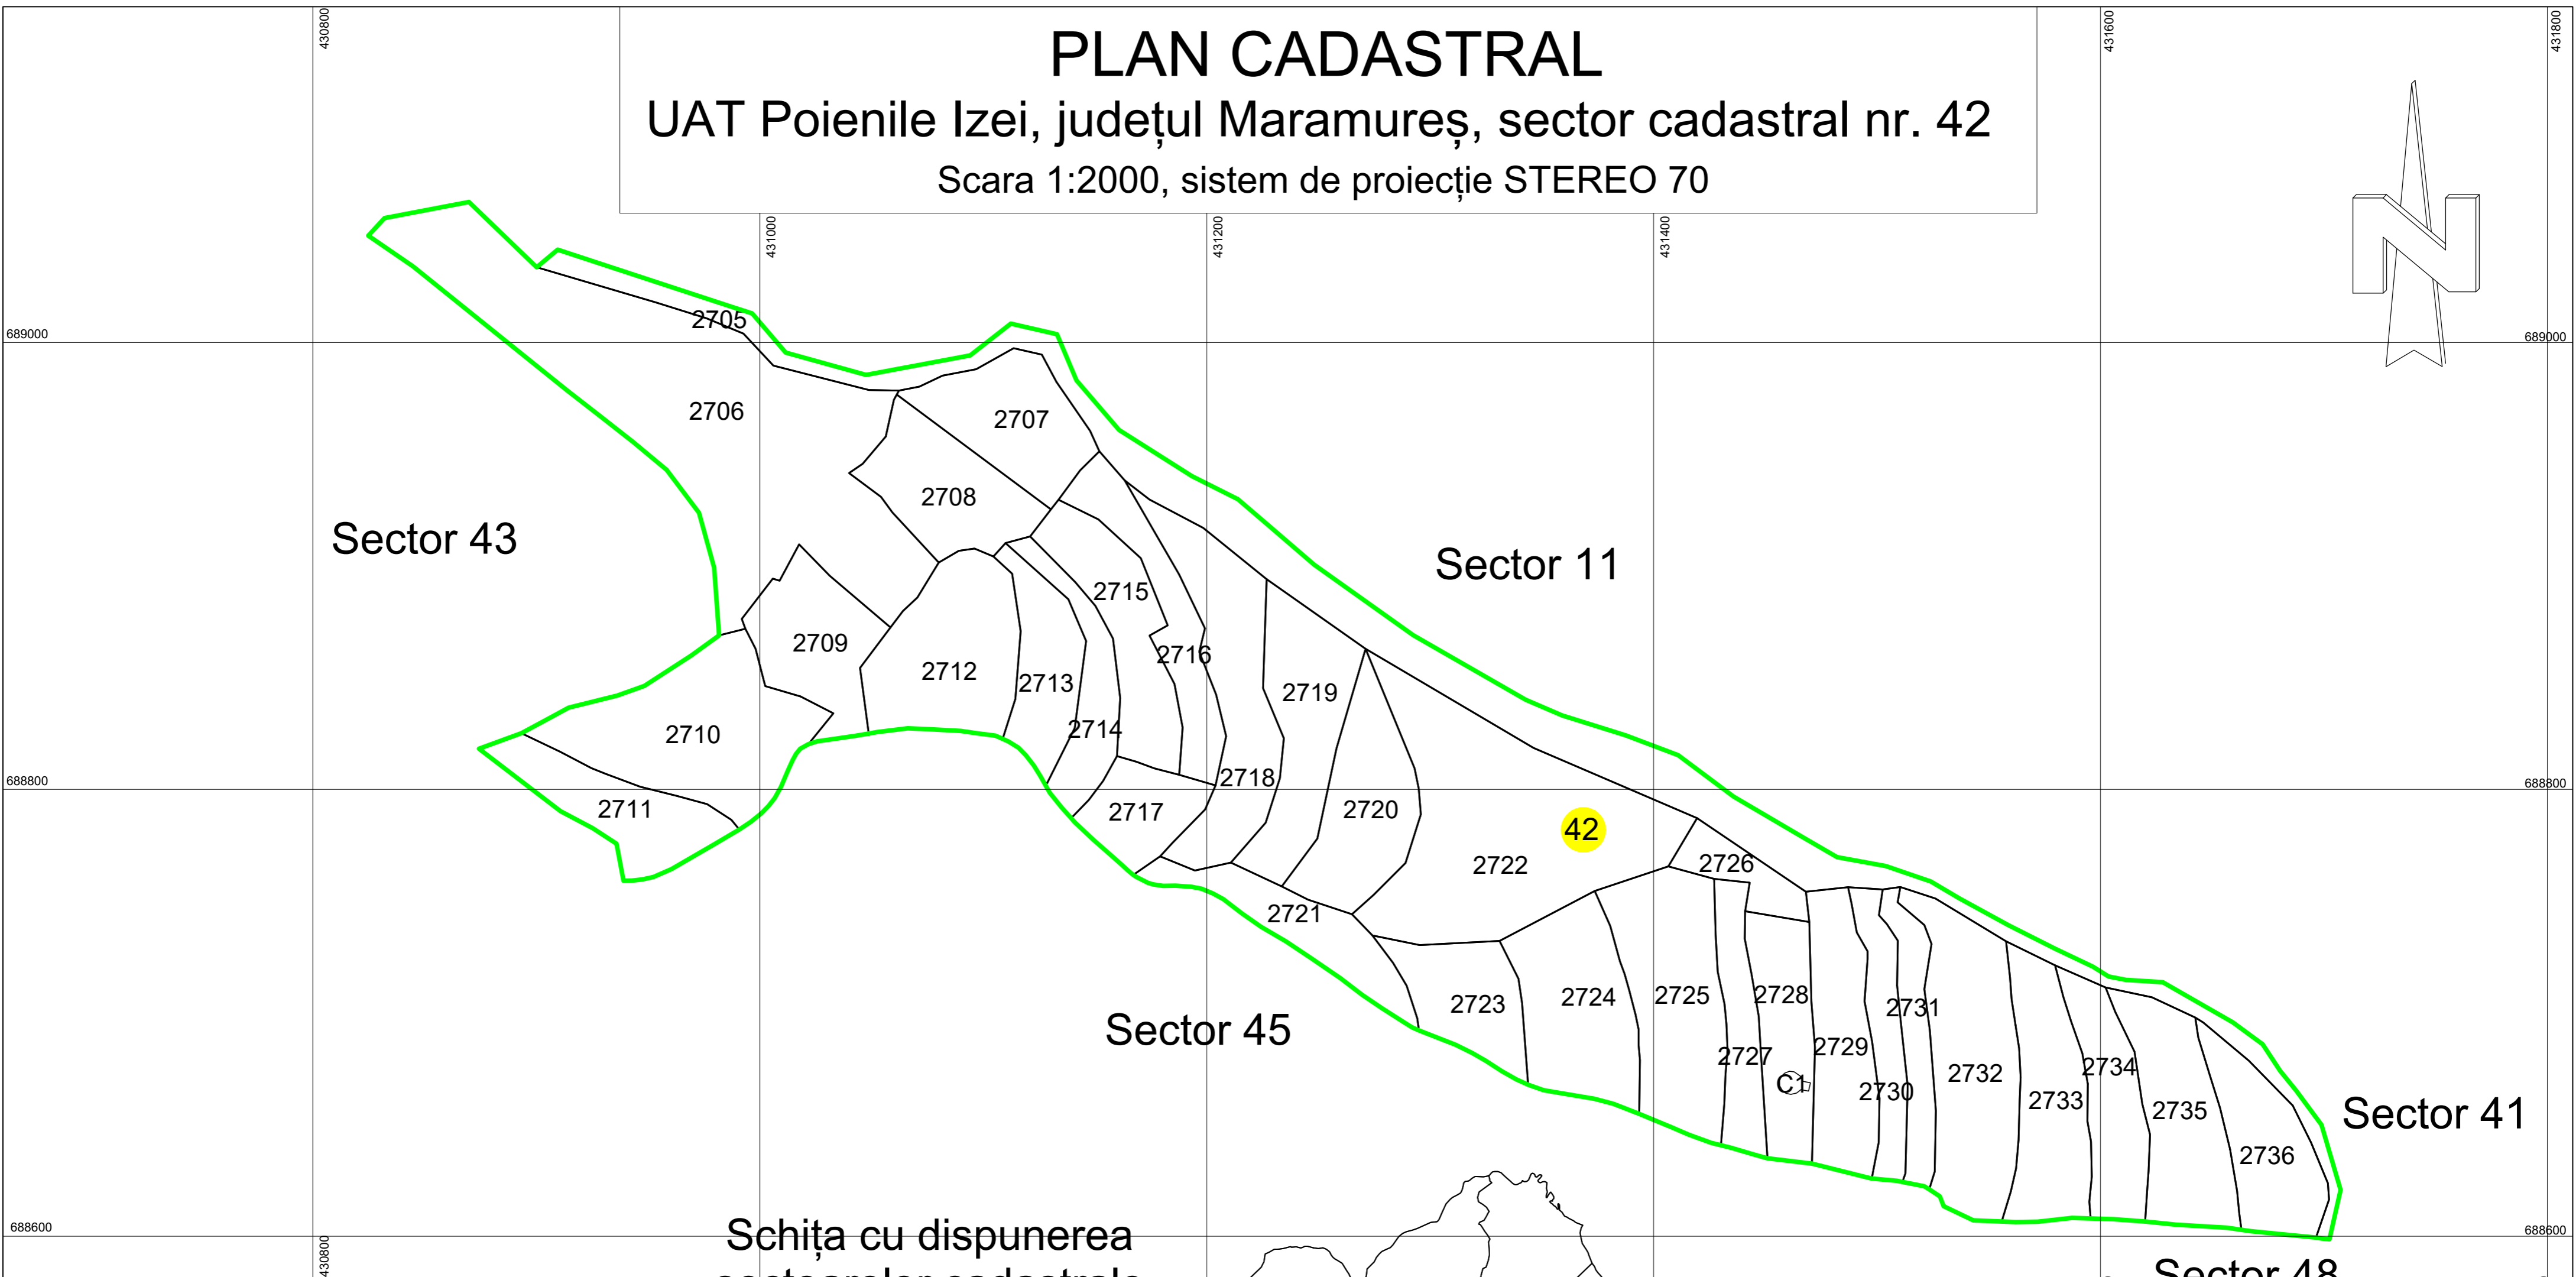

PLAN CADASTRAL

UAT Poienile Izei, județul Maramureș, sector cadastral nr. 42

Scara 1:2000, sistem de proiecție STEREO 70

Schița cu dispunerea sectoarelor cadastrale

LEGENDA

- Limita sector cadastral
- Limita imobil
- Limita construcție
- Numar sector cadastral
- Identificator (ID) imobil

Prestator
SC ROBERTOP SURVEY SRL
 Seria RO B J, Nr. 2223/2021

CLASA III

STEINER ROBERT MITRUȚ
 Seria RO-MM-F, Nr. 0211/2016

CATEGORIA B

Decembrie 2023 "Copie spre publicare"