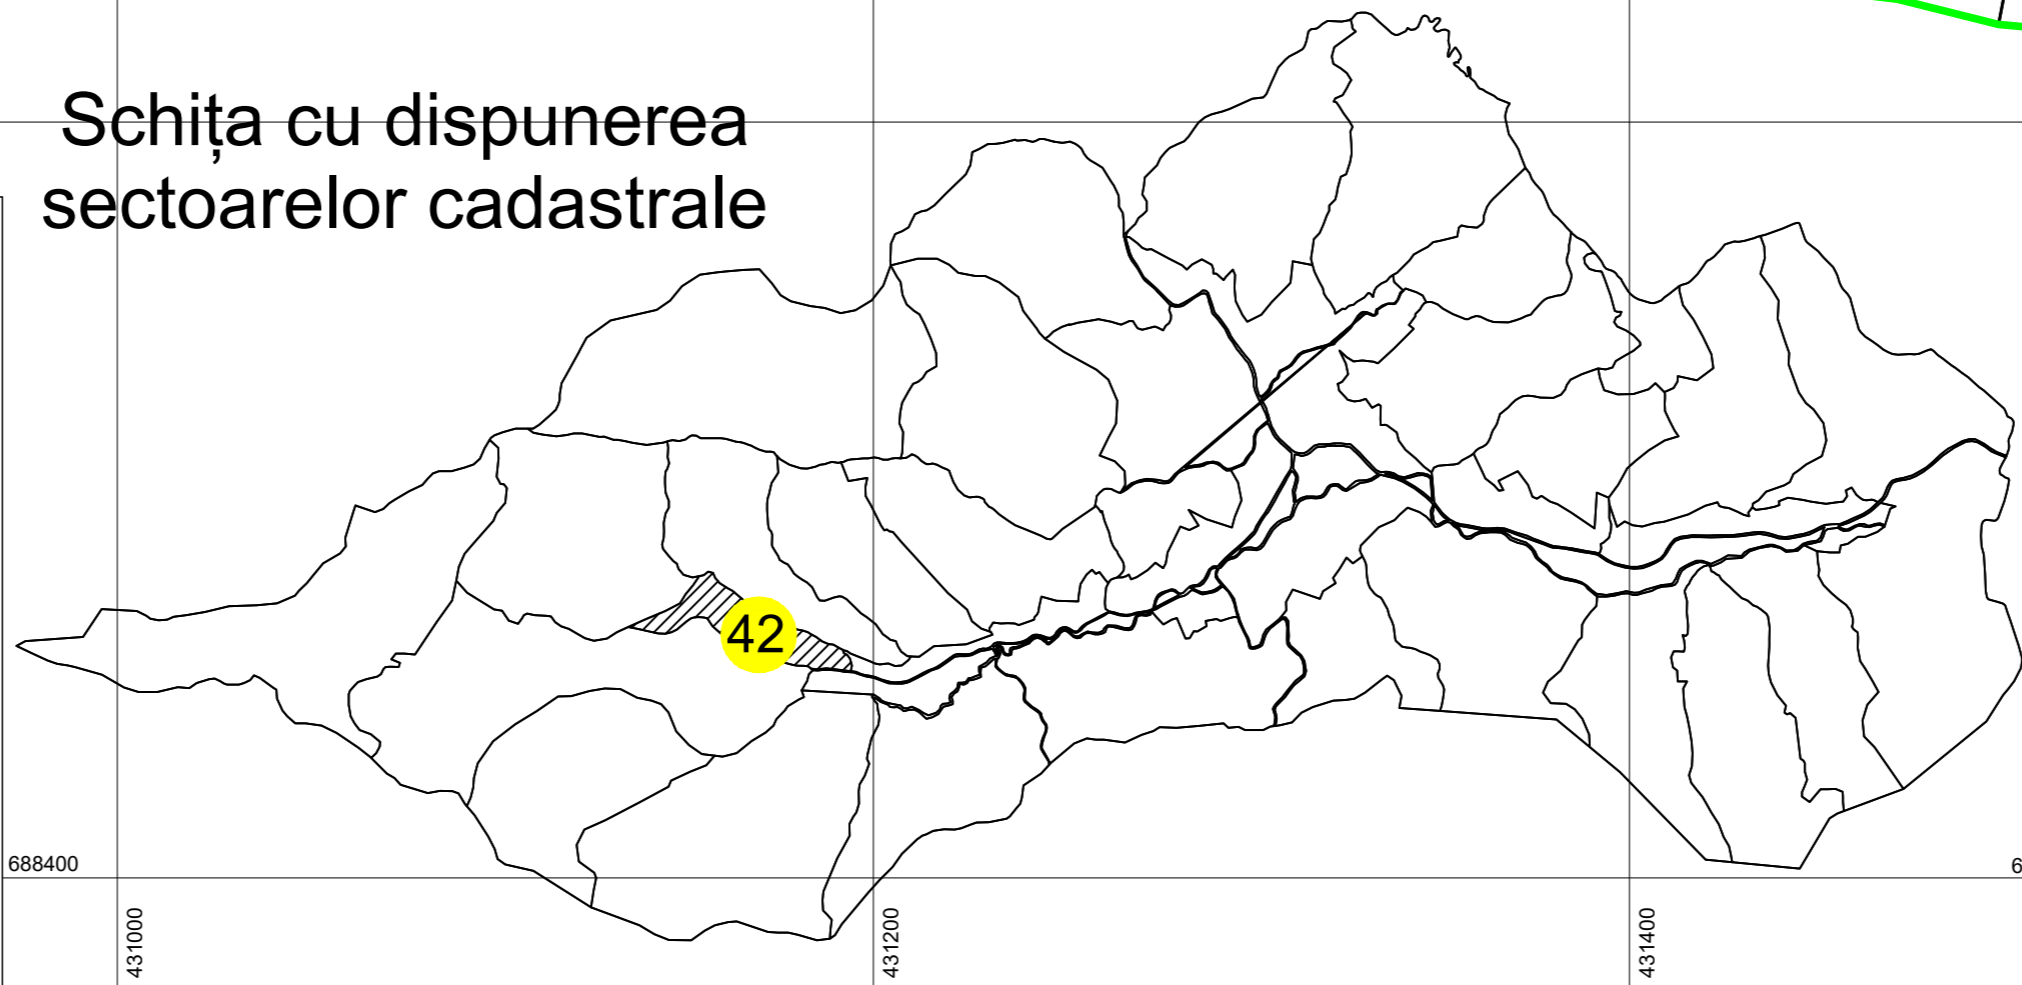

PLAN CADASTRAL

UAT Poienile Izei, județul Maramureș, sector cadastral nr. 42

Scara 1:2000, sistem de proiecție STEREO 70

Schița cu dispunerea sectoarelor cadastrale

LEGENDA

- Limita sector cadastral
- Limita imobil
- Limita construcție
- Numar sector cadastral
- Identificator (ID) imobil

Prestator
SC ROBERTOP SURVEY SRL
 Seria RO B J, Nr. 2223/2021

CLASA III

STEINER ROBERT MITRUȚ
 Seria RO-MM-F, Nr. 0211/2016

CATEGORIA B

Decembrie 2023 "Copie spre publicare"