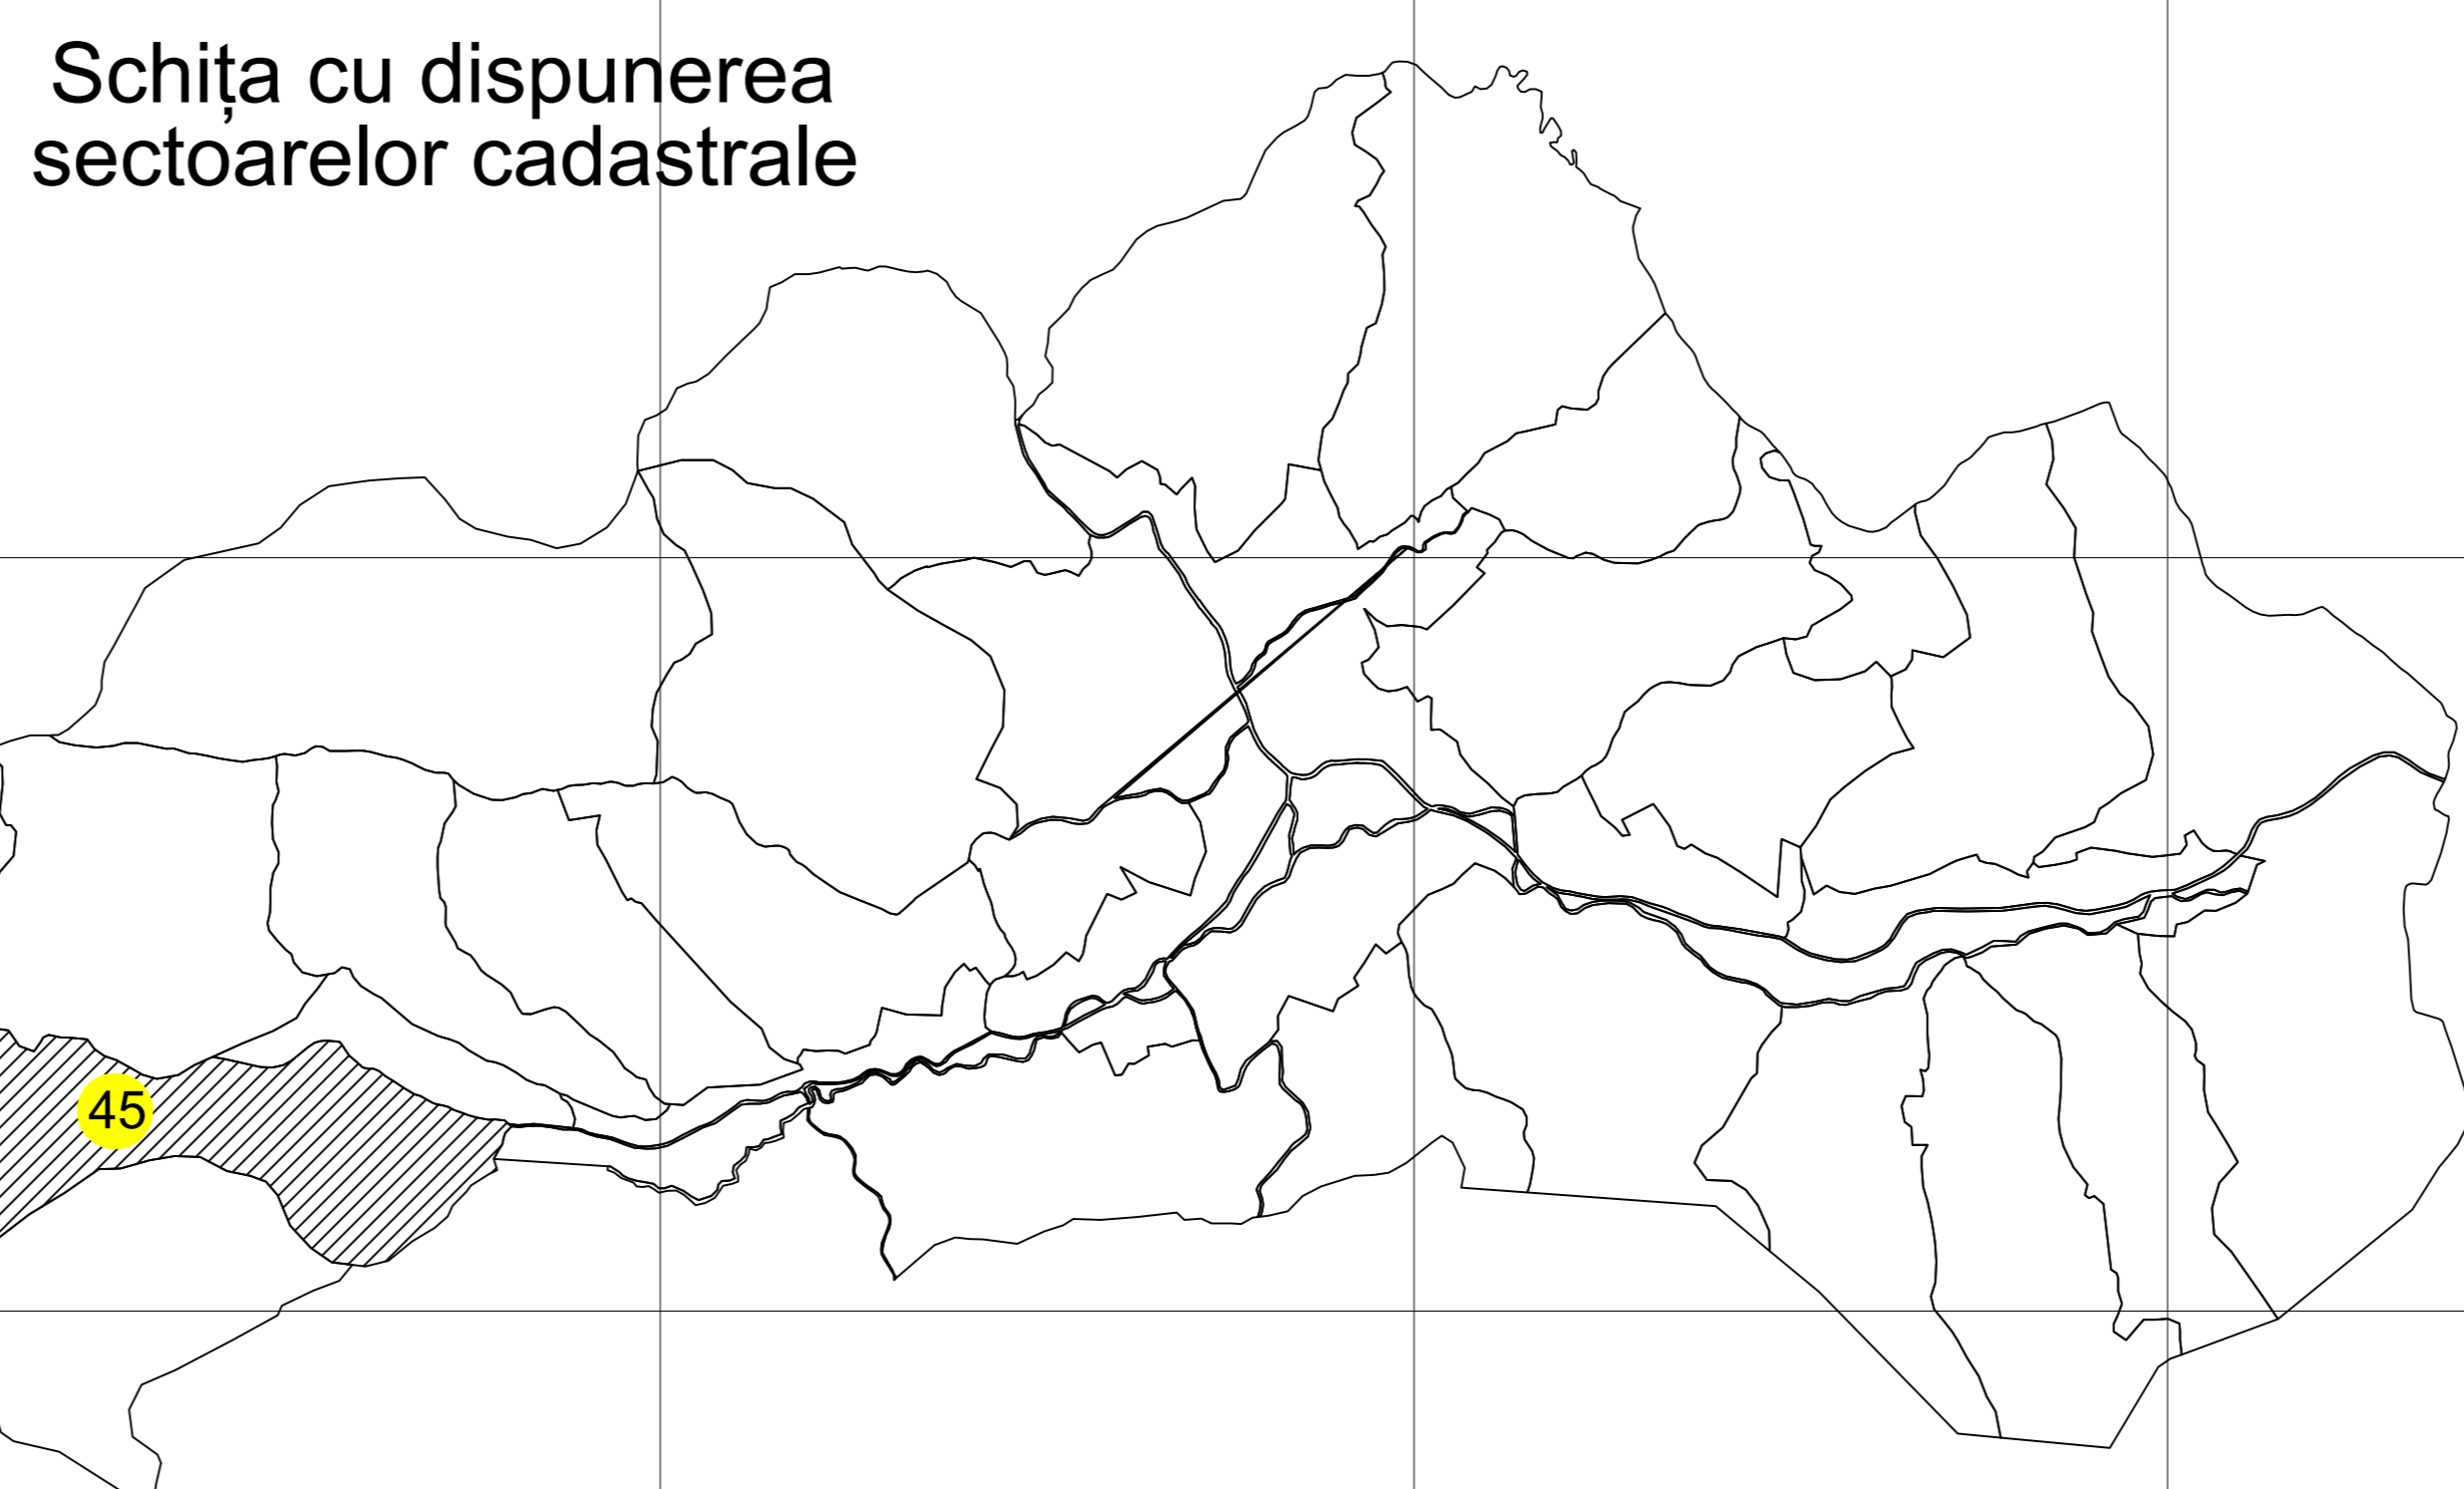

PLAN CADASTRAL
 UAT Poienile Izei, județul Maramureș, sector cadastral nr. 45
 Scara 1:2000, sistem de proiecție STEREO 70

Intravilan
Poienile Izei

Extravilan Poienile Izei

LEGENDA

-  Limita intravilan
-  Limita sector cadastral
-  Limita imobil
-  Limita construcție
-  Numar sector cadatsral
-  Identificator (ID) imobil

Prestator
 SC ROBERTOP SURVEY SRL STEINER ROBERT MITRUȚ
 Seria RO B J, Nr. 2223/2021 Seria RO-MM-F, Nr. 0211/2016
 CLASA III CATEGORIA B

Decembrie 2023 "Copie spre publicare"