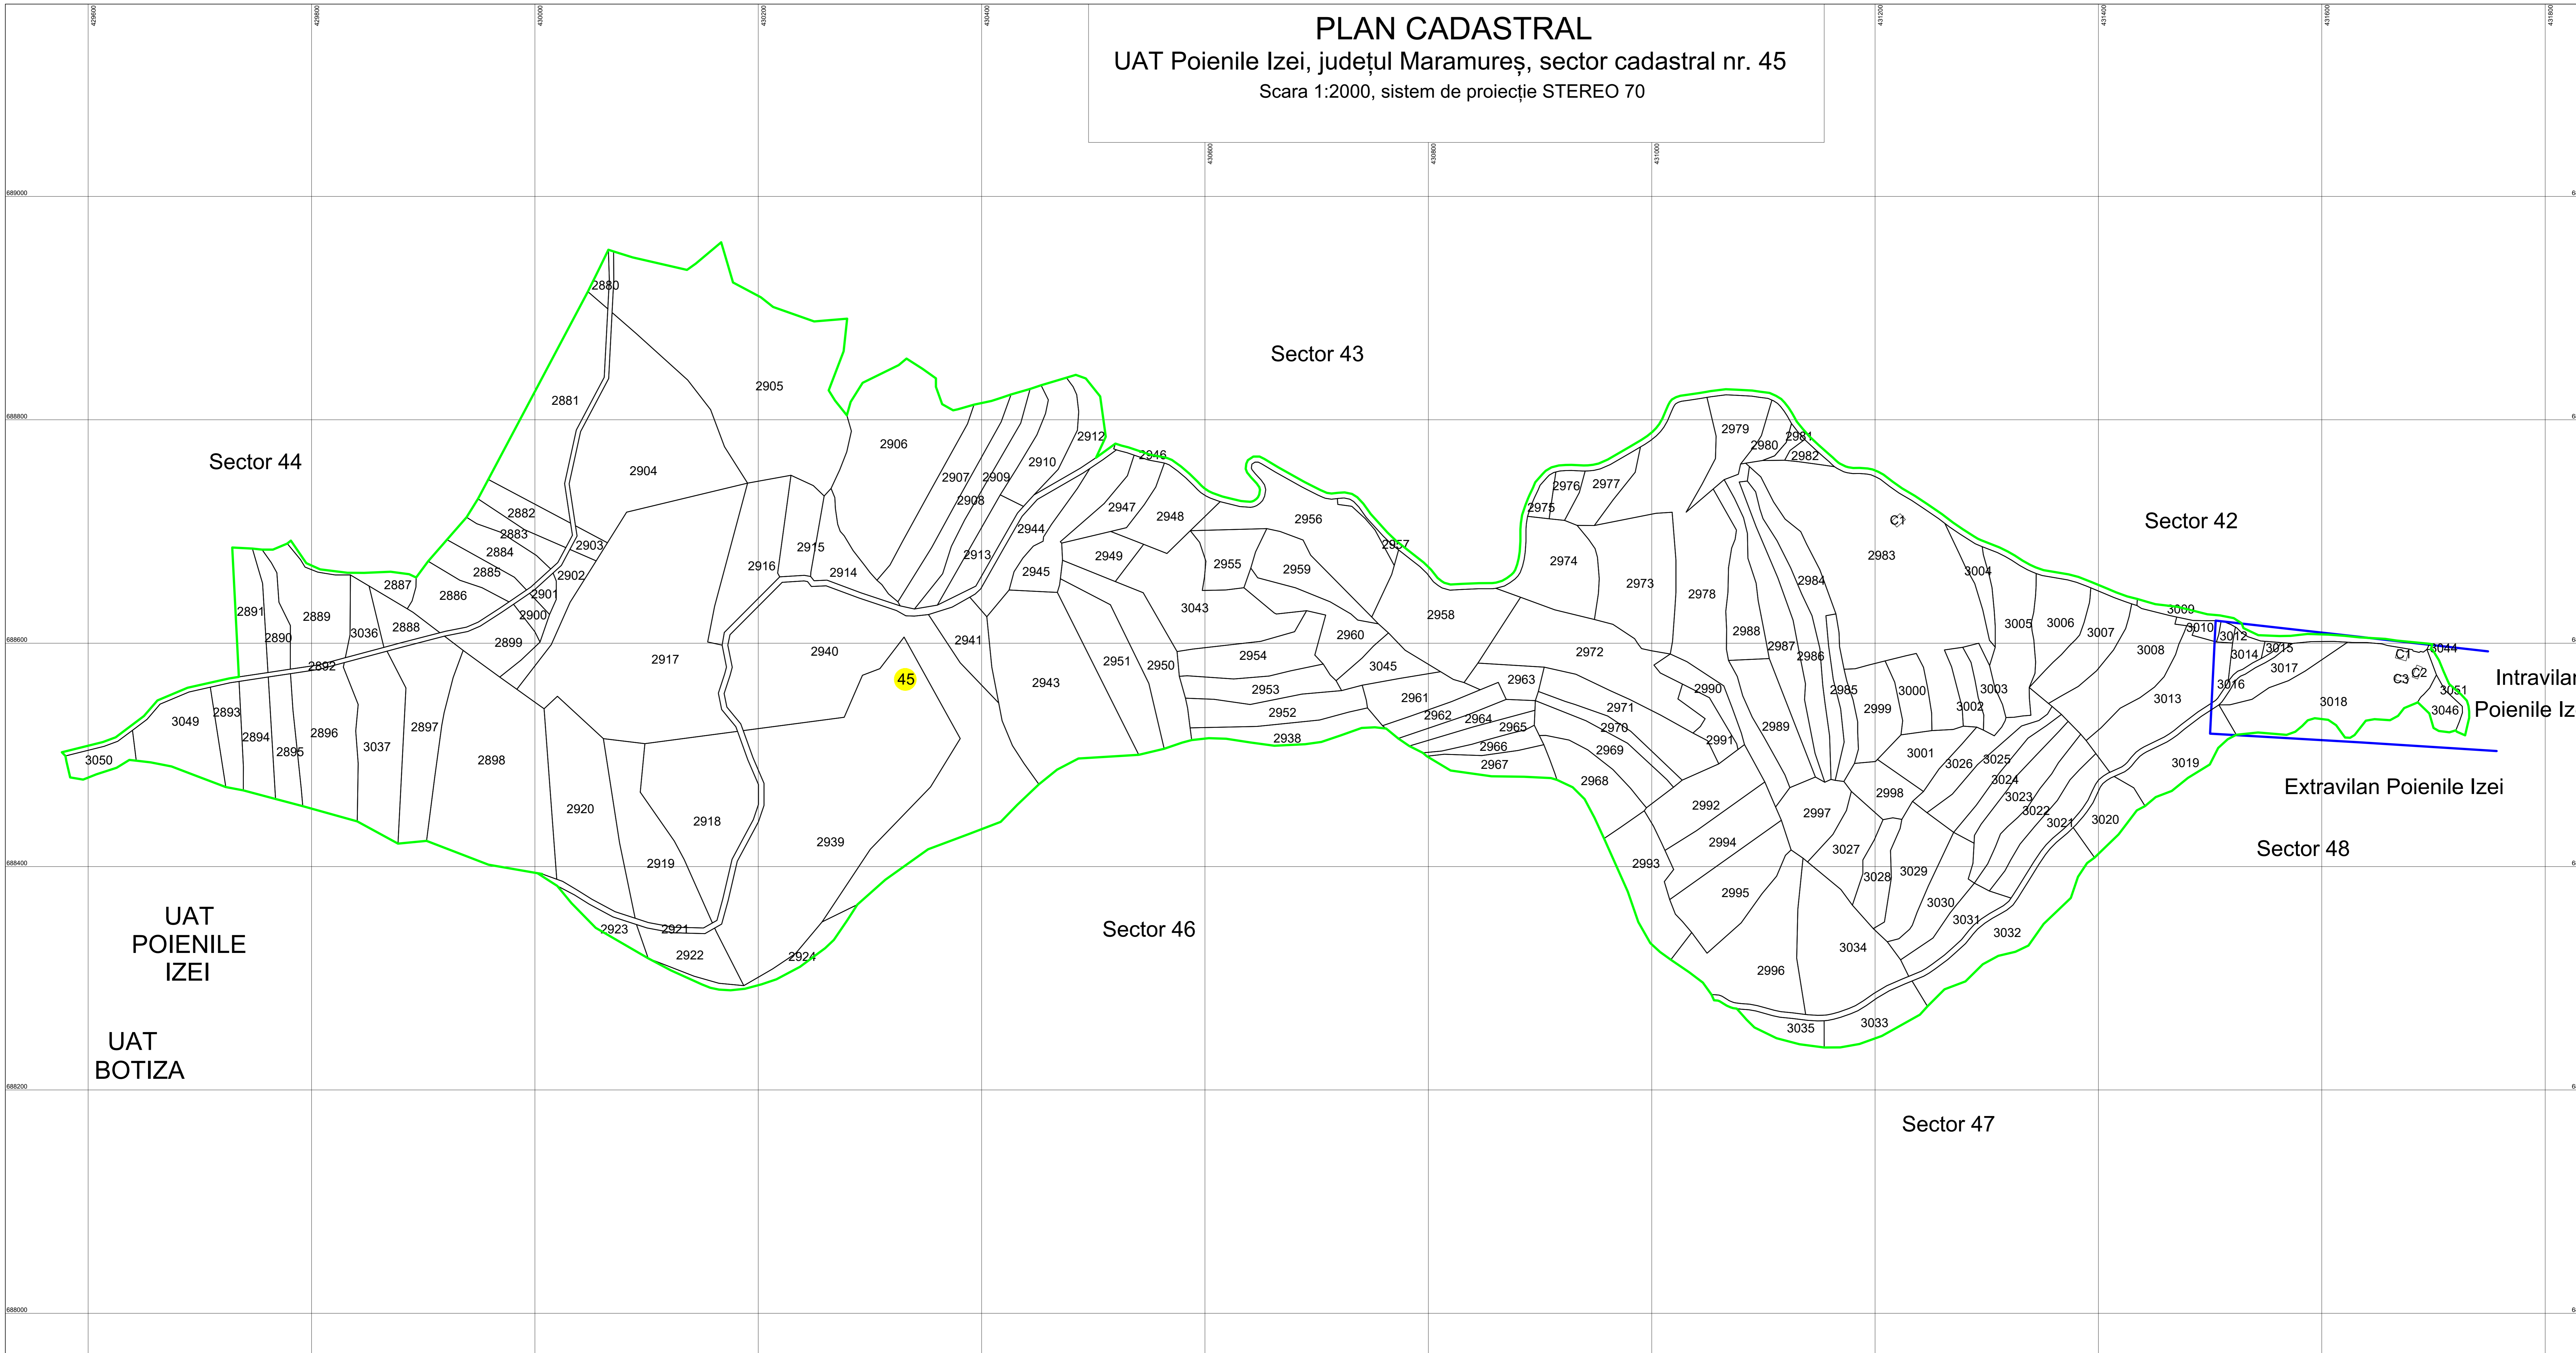

PLAN CADASTRAL
 UAT Poienile Izei, județul Maramureș, sector cadastral nr. 45
 Scara 1:2000, sistem de proiecție STEREO 70

Intravilan
Poienile Izei

Extravilan Poienile Izei

LEGENDA

-  Limita intravilan
-  Limita sector cadastral
-  Limita imobil
-  Limita construcție
-  Numar sector cadatsral
-  Identificator (ID) imobil

Prestator
 SC ROBERTOP SURVEY SRL STEINER ROBERT MITRUȚ
 Seria RO B J, Nr. 2223/2021 Seria RO-MM-F, Nr. 0211/2016
 CLASA III CATEGORIA B

Decembrie 2023 "Copie spre publicare"