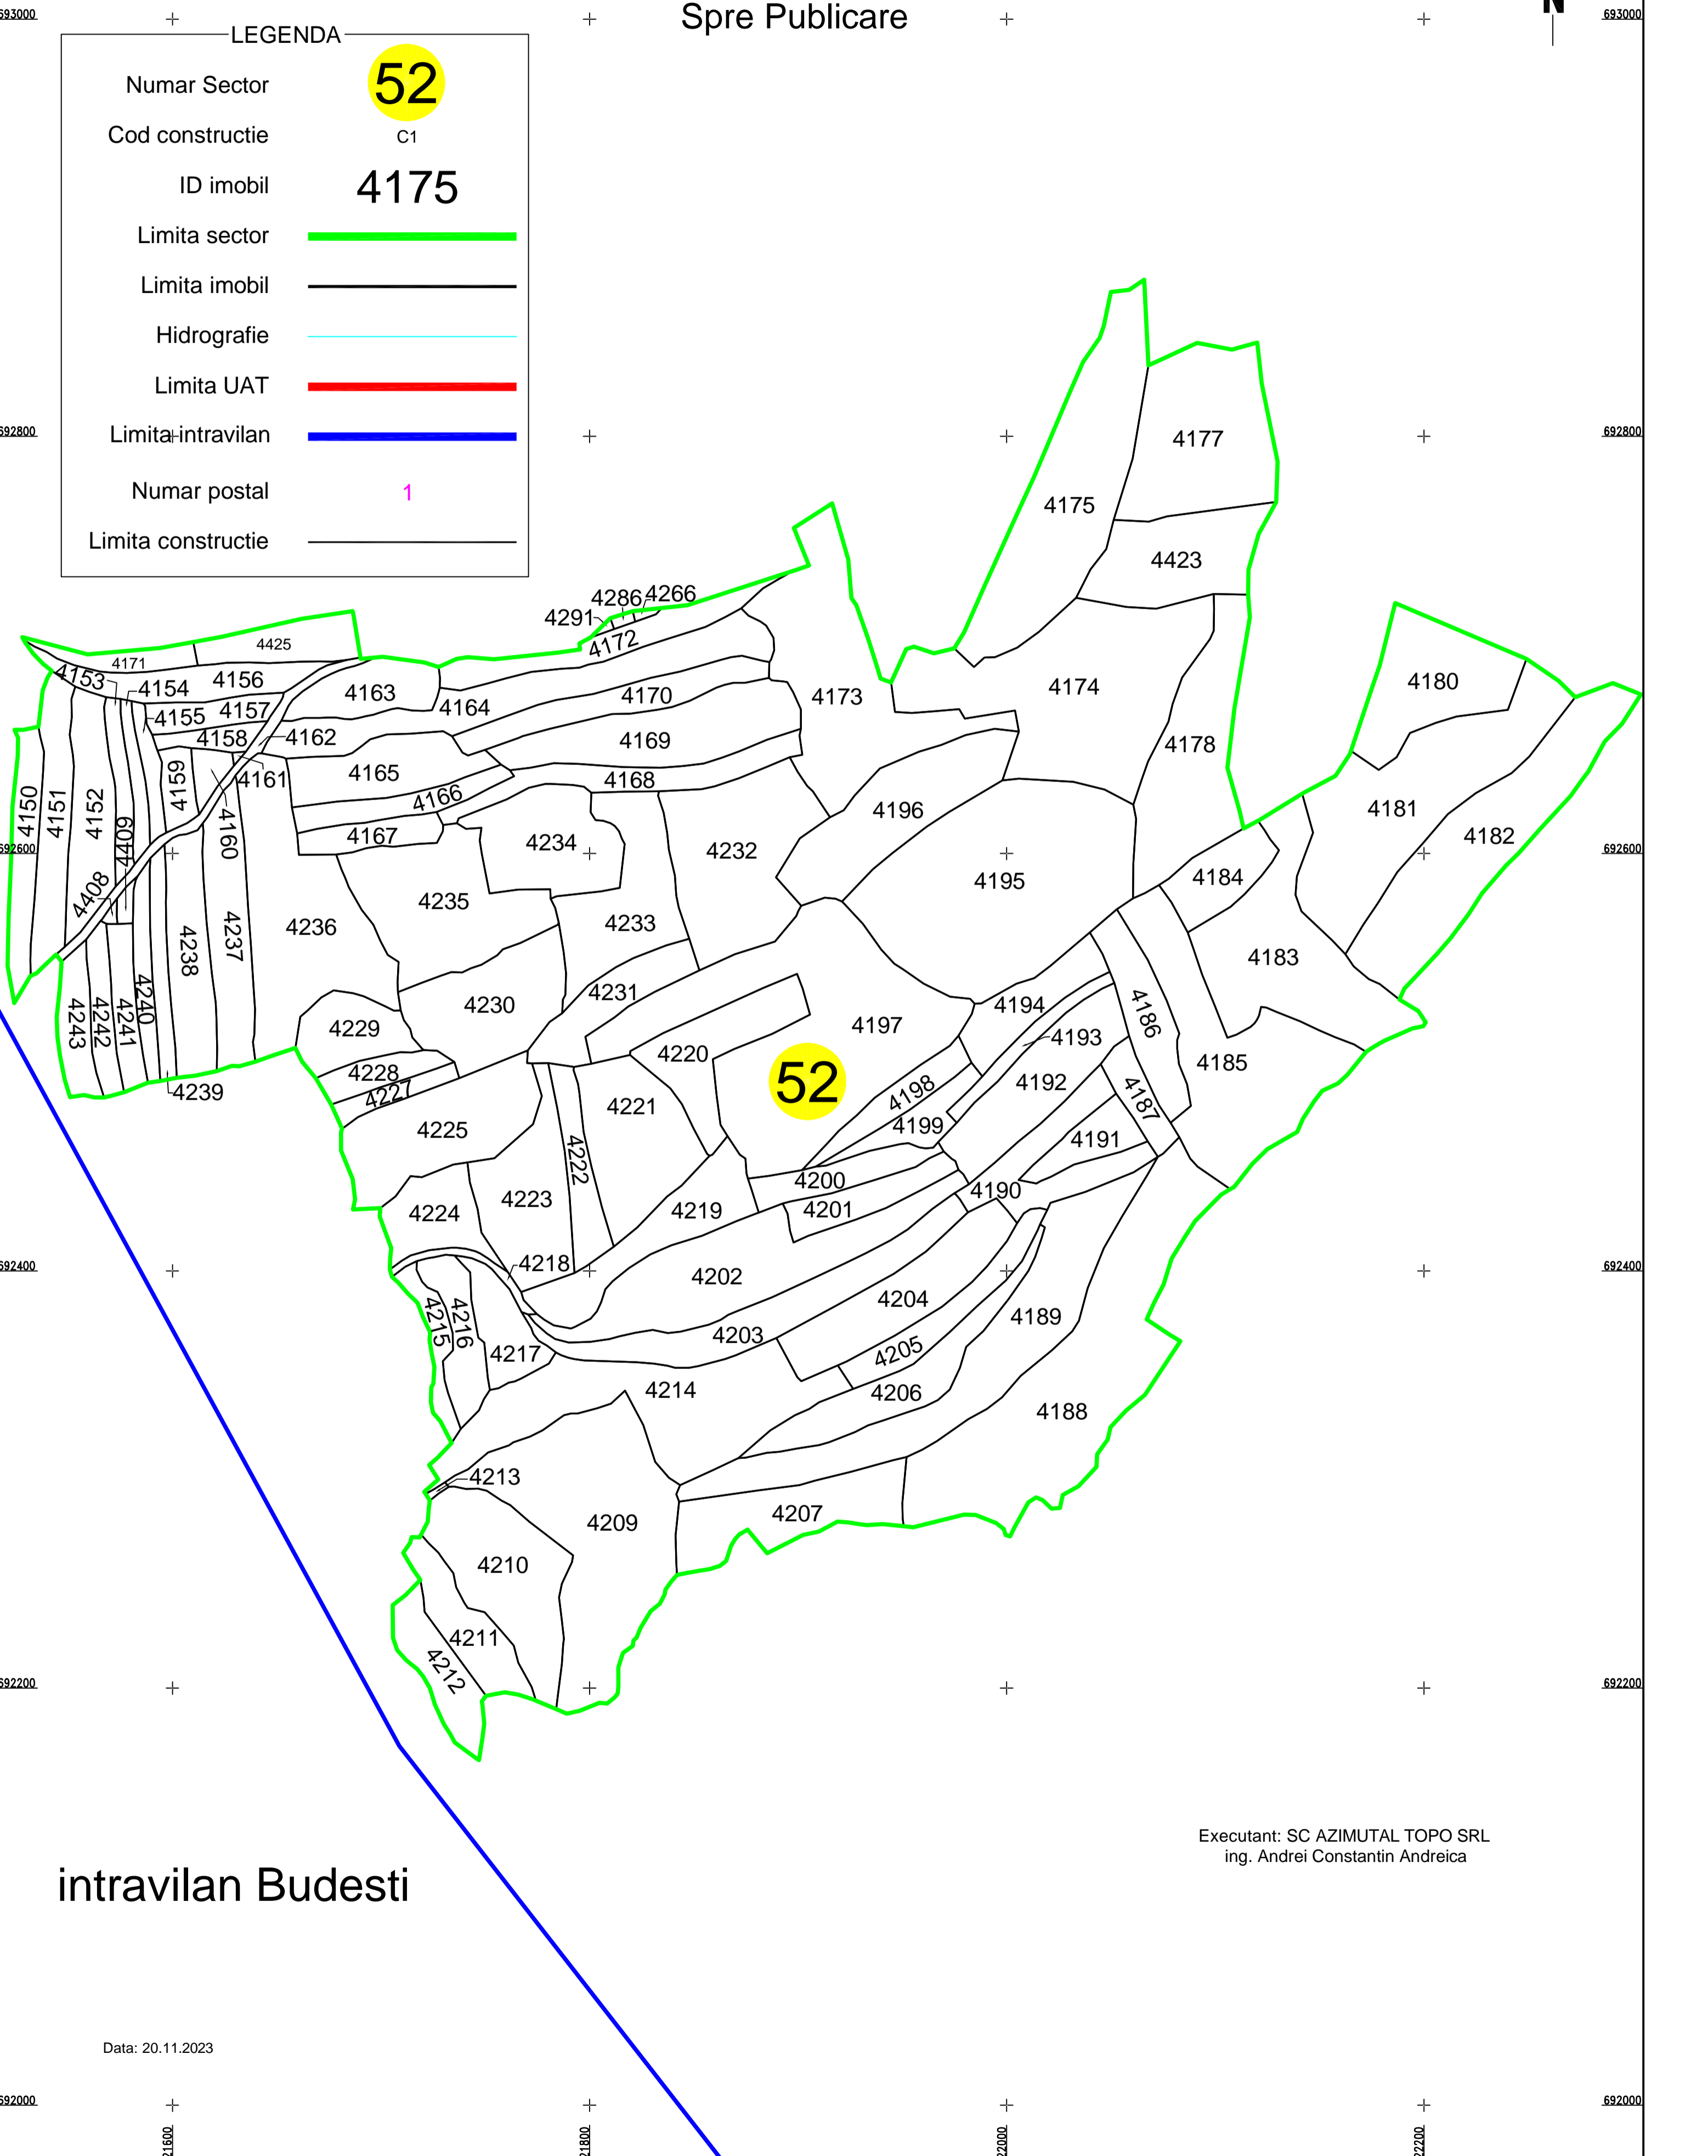

PLAN CADASTRAL

UAT: Budesti, judetul: MARAMURES, Sect. cad. 52, plansa 1

Scara 1:2000

Sistem de proiectie: stereografic 1970

Spre Publicare

LEGENDA	
Numar Sector	52
Cod constructie	C1
ID imobil	4175
Limita sector	
Limita imobil	
Hidrografie	
Limita UAT	
Limita intravilan	
Numar postal	1
Limita constructie	

intravilan Budesti

Executant: SC AZIMUTAL TOPO SRL
ing. Andrei Constantin Andreica

Data: 20.11.2023