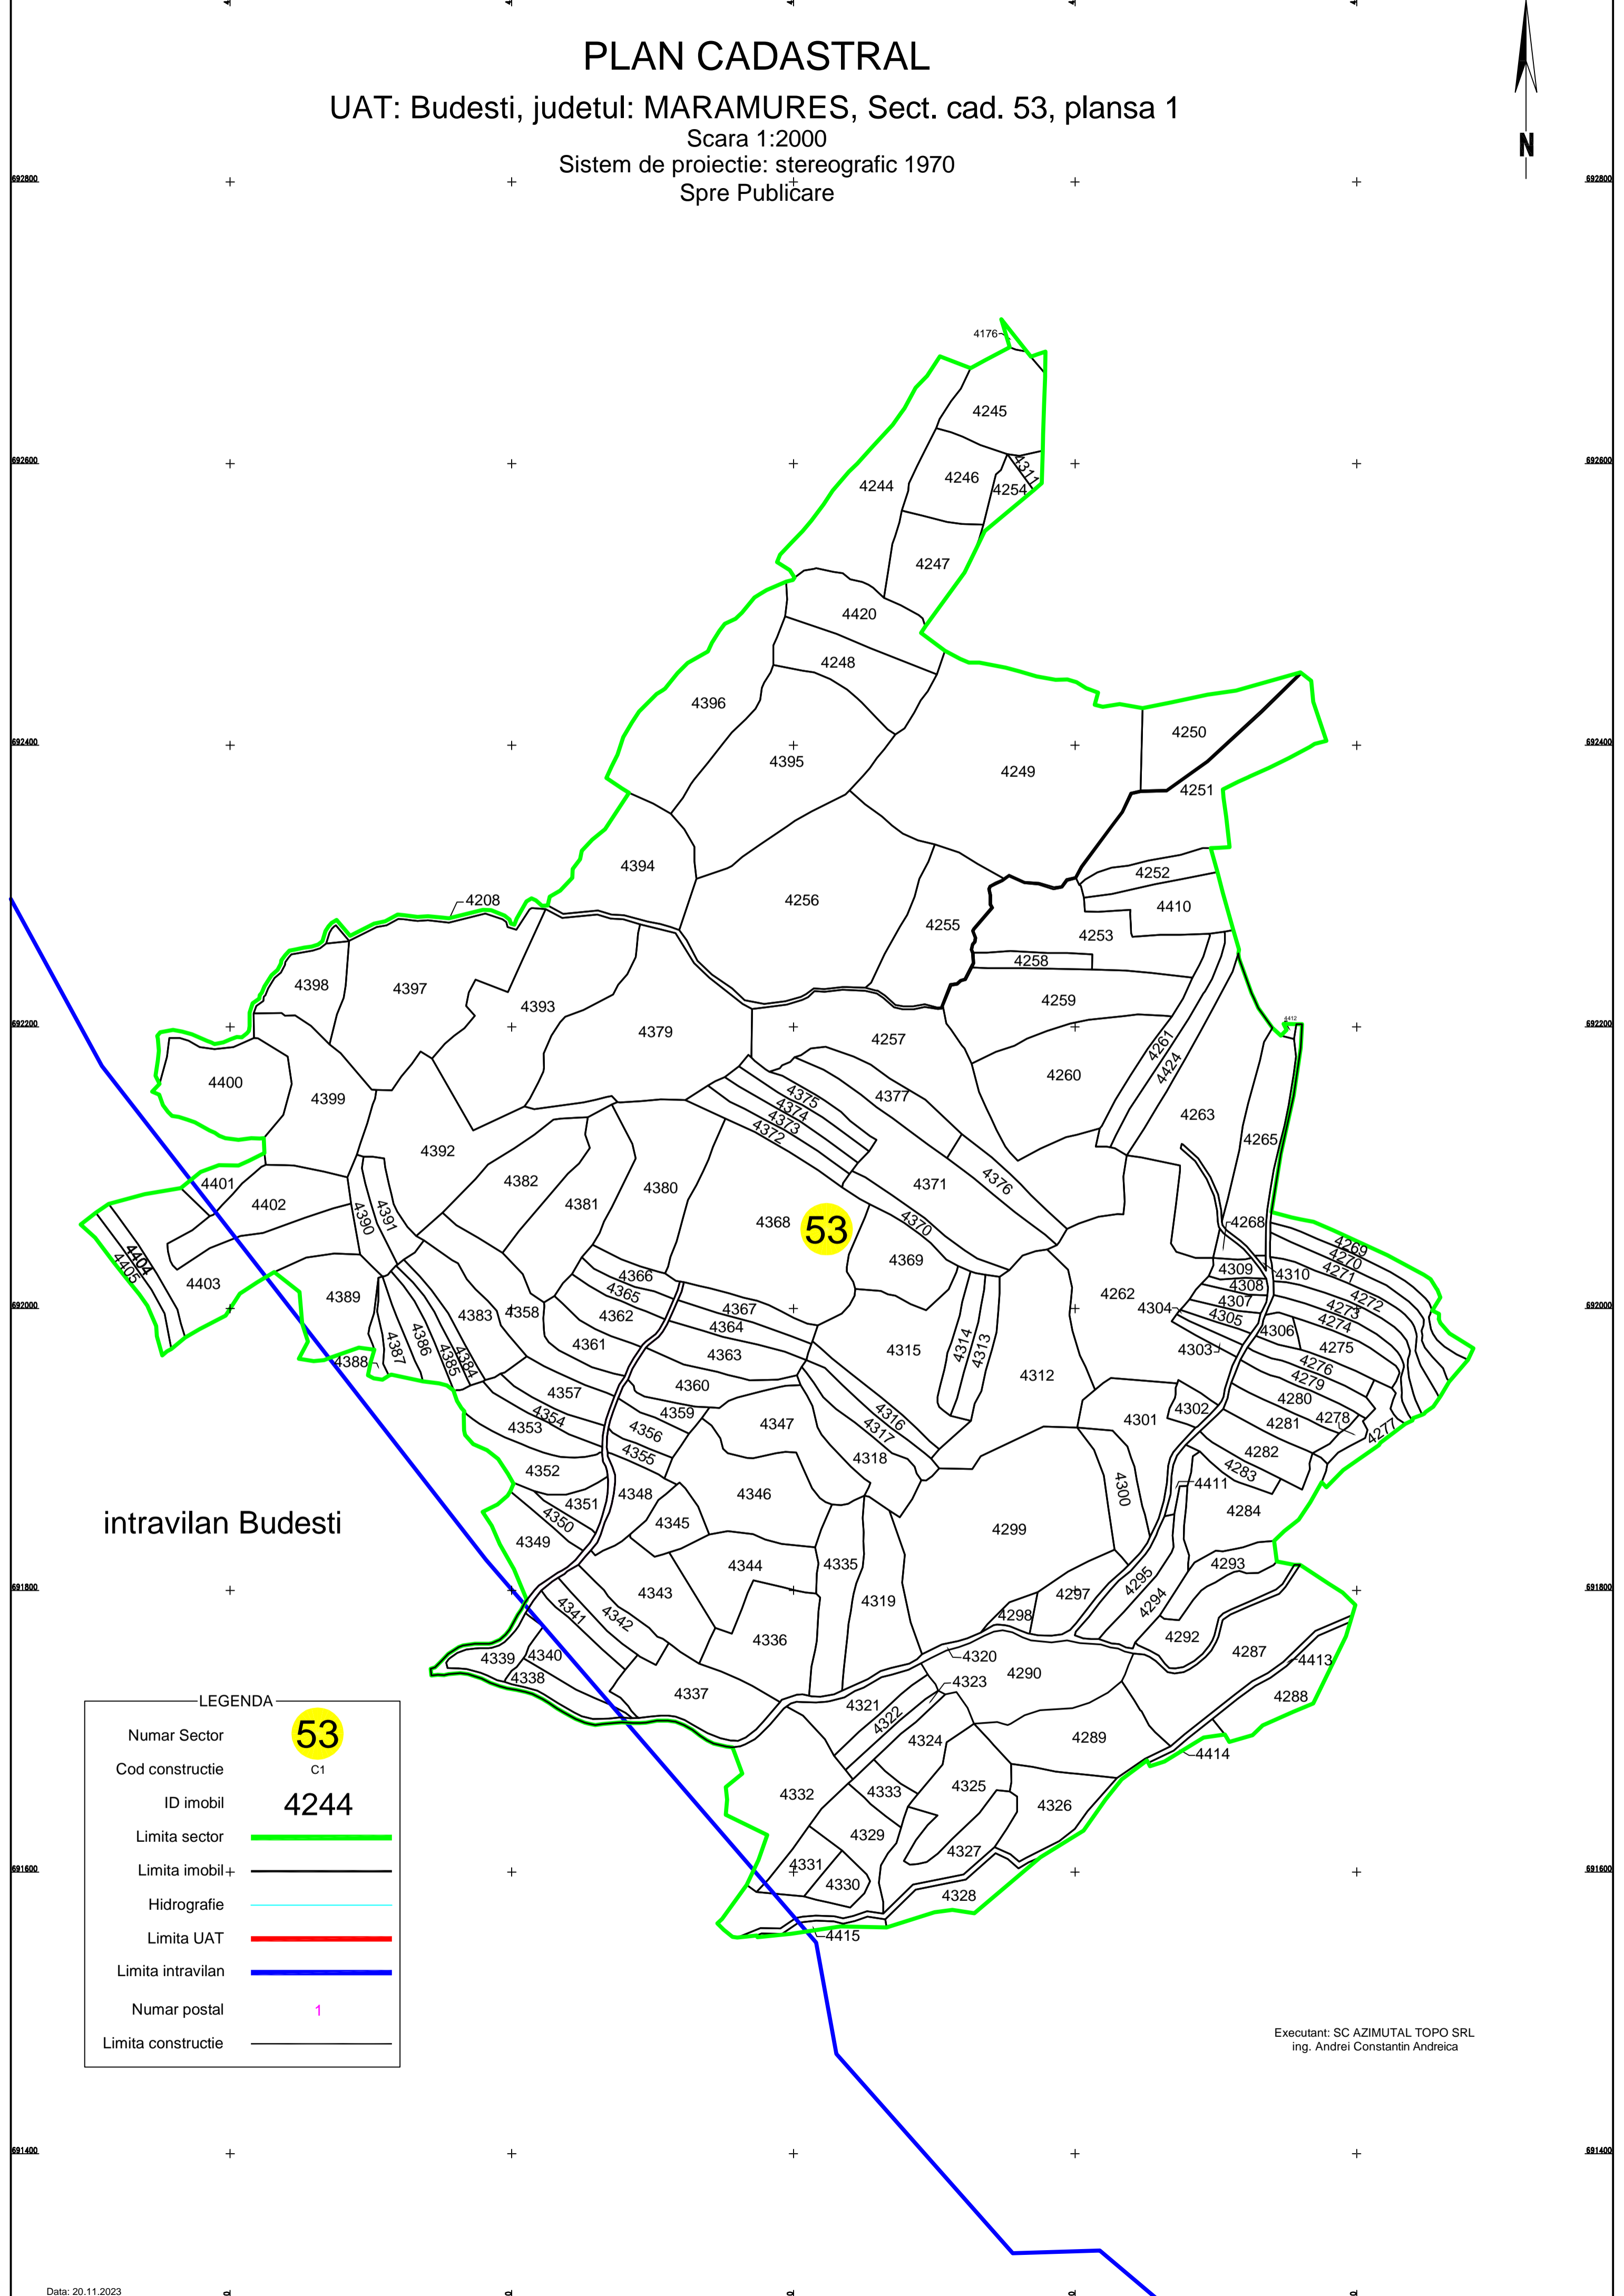

PLAN CADASTRAL

UAT: Budesti, judetul: MARAMURES, Sect. cad. 53, plansa 1

Scara 1:2000

Sistem de proiectie: stereografic 1970

Spre Publicare

intravilan Budesti

LEGENDA	
Numar Sector	53
Cod constructie	C1
ID imobil	4244
Limita sector	
Limita imobil	
Hidrografie	
Limita UAT	
Limita intravilan	
Numar postal	1
Limita constructie	

Executant: SC AZIMUTAL TOPO SRL
ing. Andrei Constantin Andreica