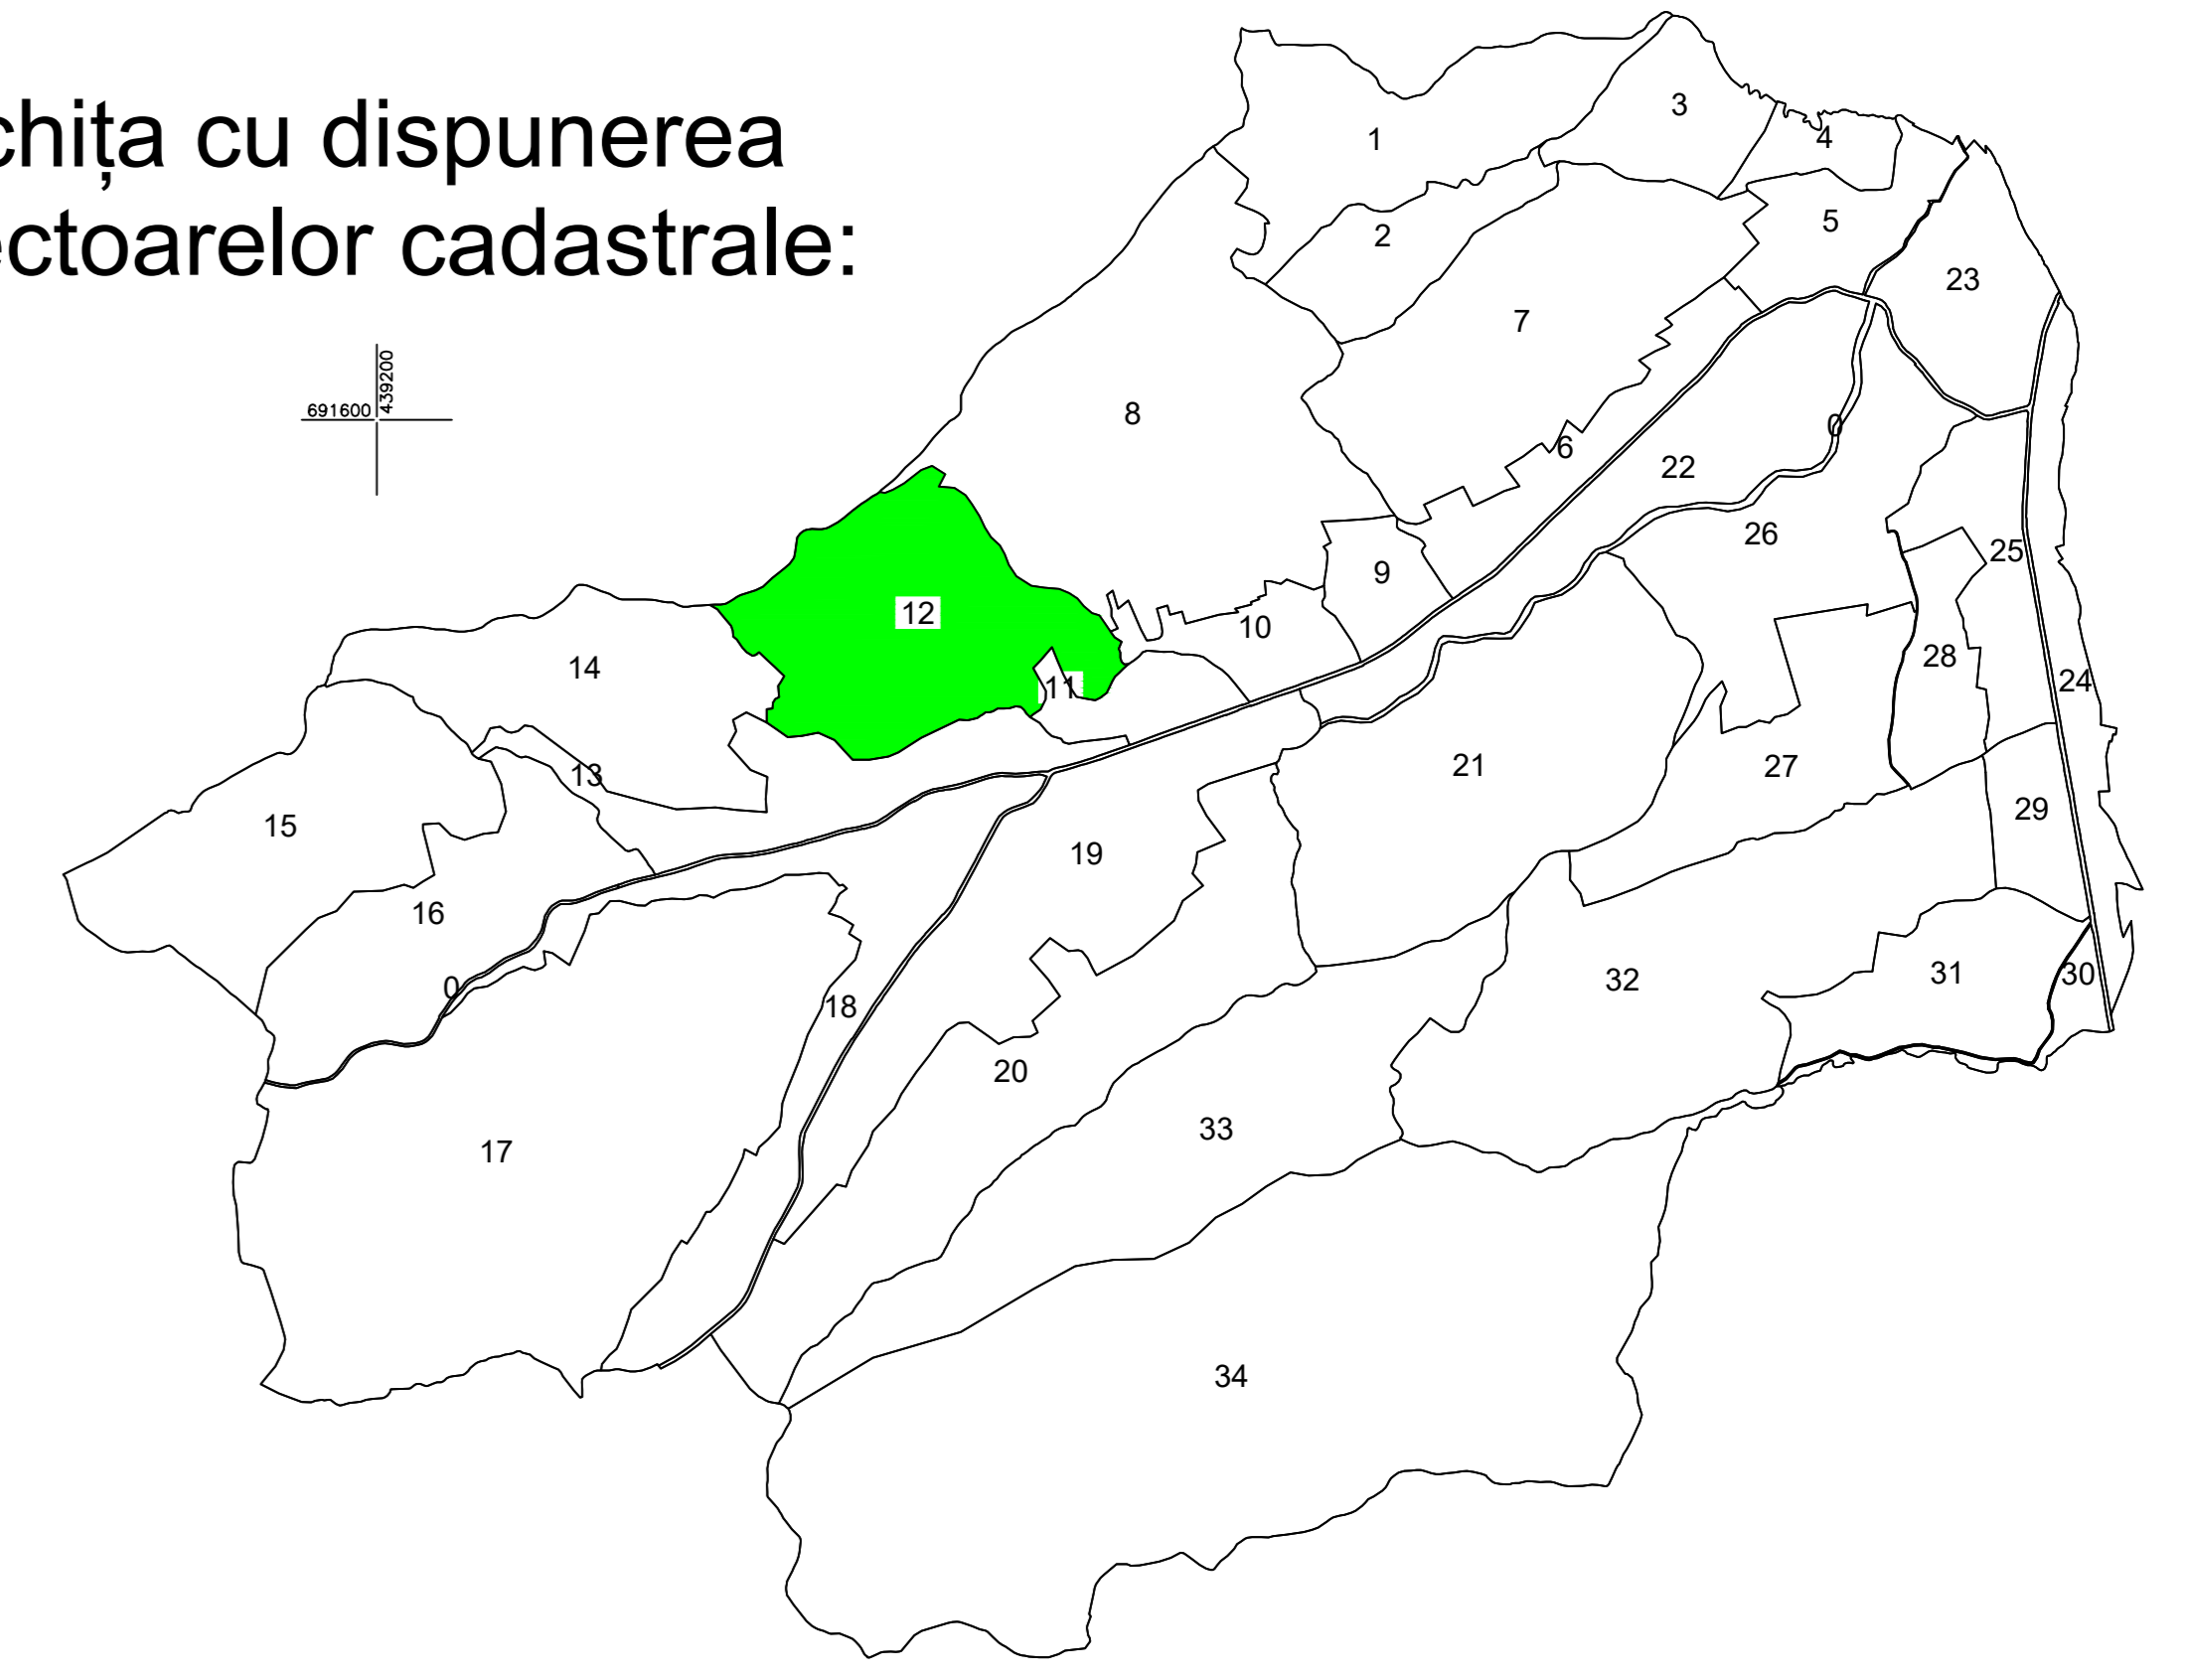

PLAN CADASTRAL
UAT Șieu, MARAMUREȘ, Sector cadastral 8
Scara 1:2000, Sistem de proiecție STEREO 70

Schița cu dispunerea
sectoarelor cadastrale:

Prestator:
S.C. GRAPHEIN TOPO S.R.L.

Decembrie 2023
Spre publicare

LEGENDA:

- Limită UAT
- Limită intravilan
- Limită sector cadastral
- Limită imobil
- 12 Număr sector cadastral
- 1161 Identificator (ID) imobil