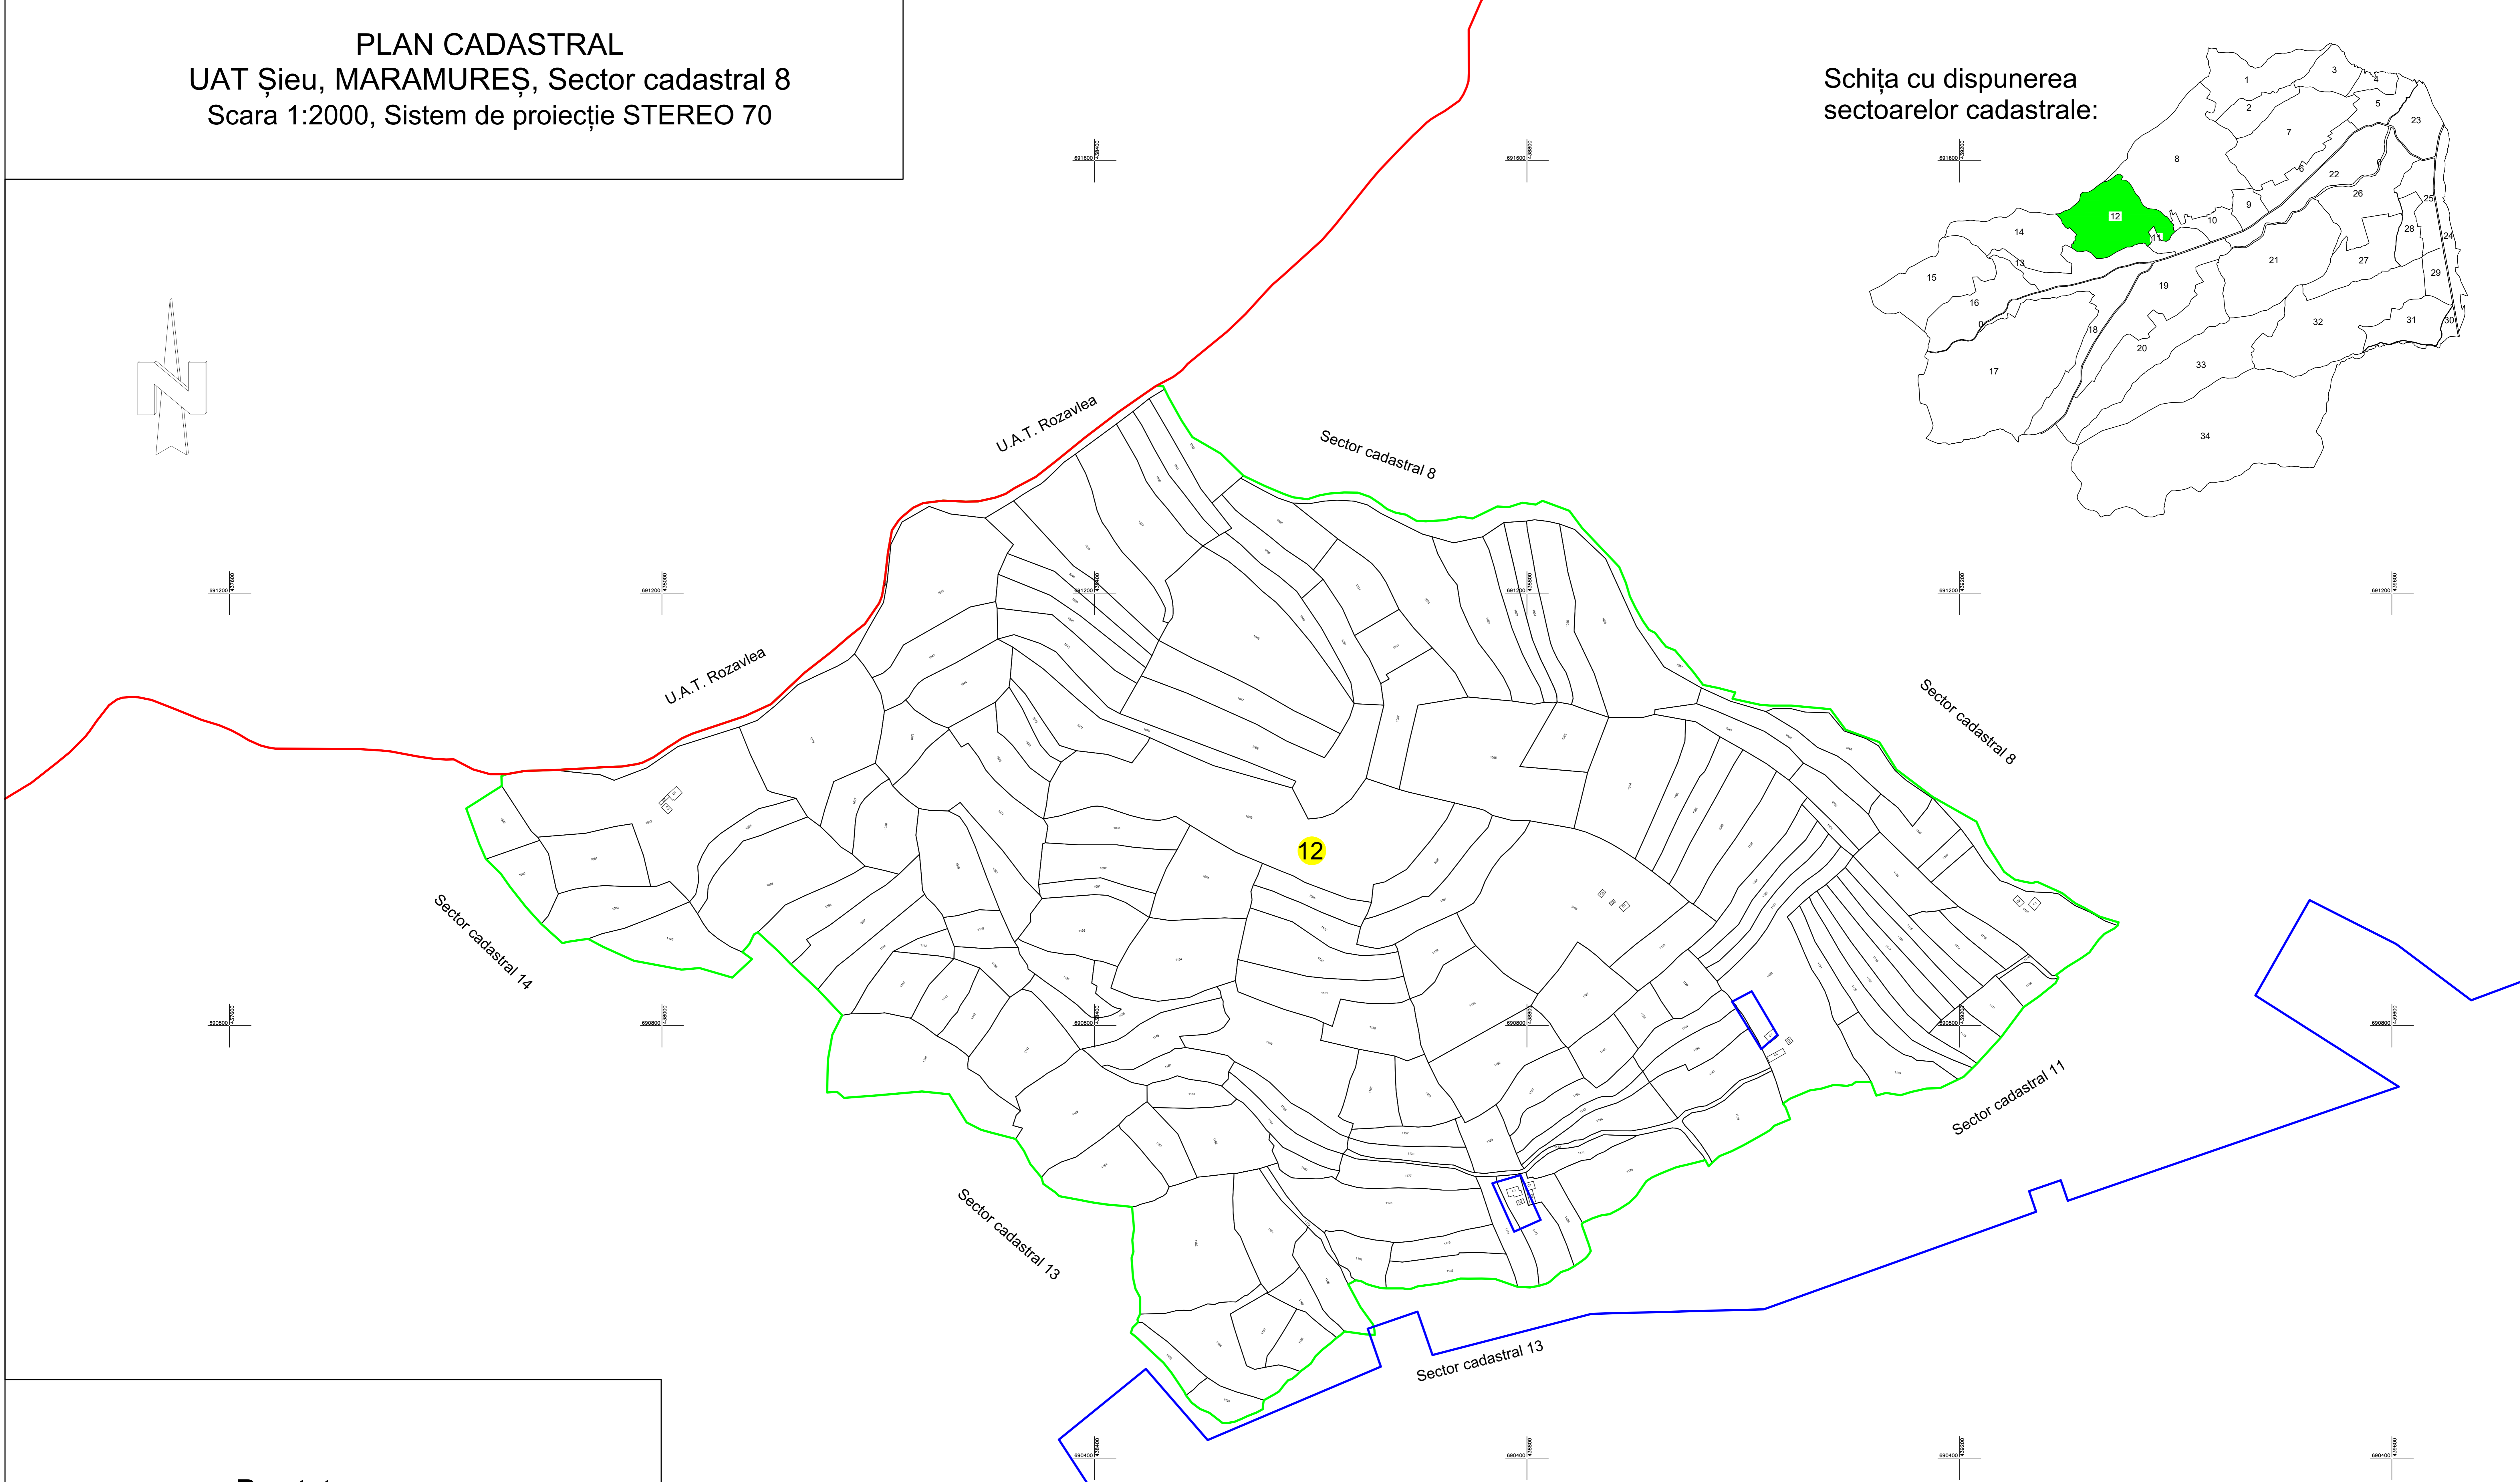

PLAN CADASTRAL
UAT Șieu, MARAMUREȘ, Sector cadastral 8
Scara 1:2000, Sistem de proiecție STEREO 70

Schița cu dispunerea
sectoarelor cadastrale:

Prestator:
S.C. GRAPHEIN TOPO S.R.L.

Decembrie 2023
Spre publicare

LEGENDA:

- Limită UAT
- Limită intravilan
- Limită sector cadastral
- Limită imobil
- 12 Număr sector cadastral
- 1161 Identificator (ID) imobil