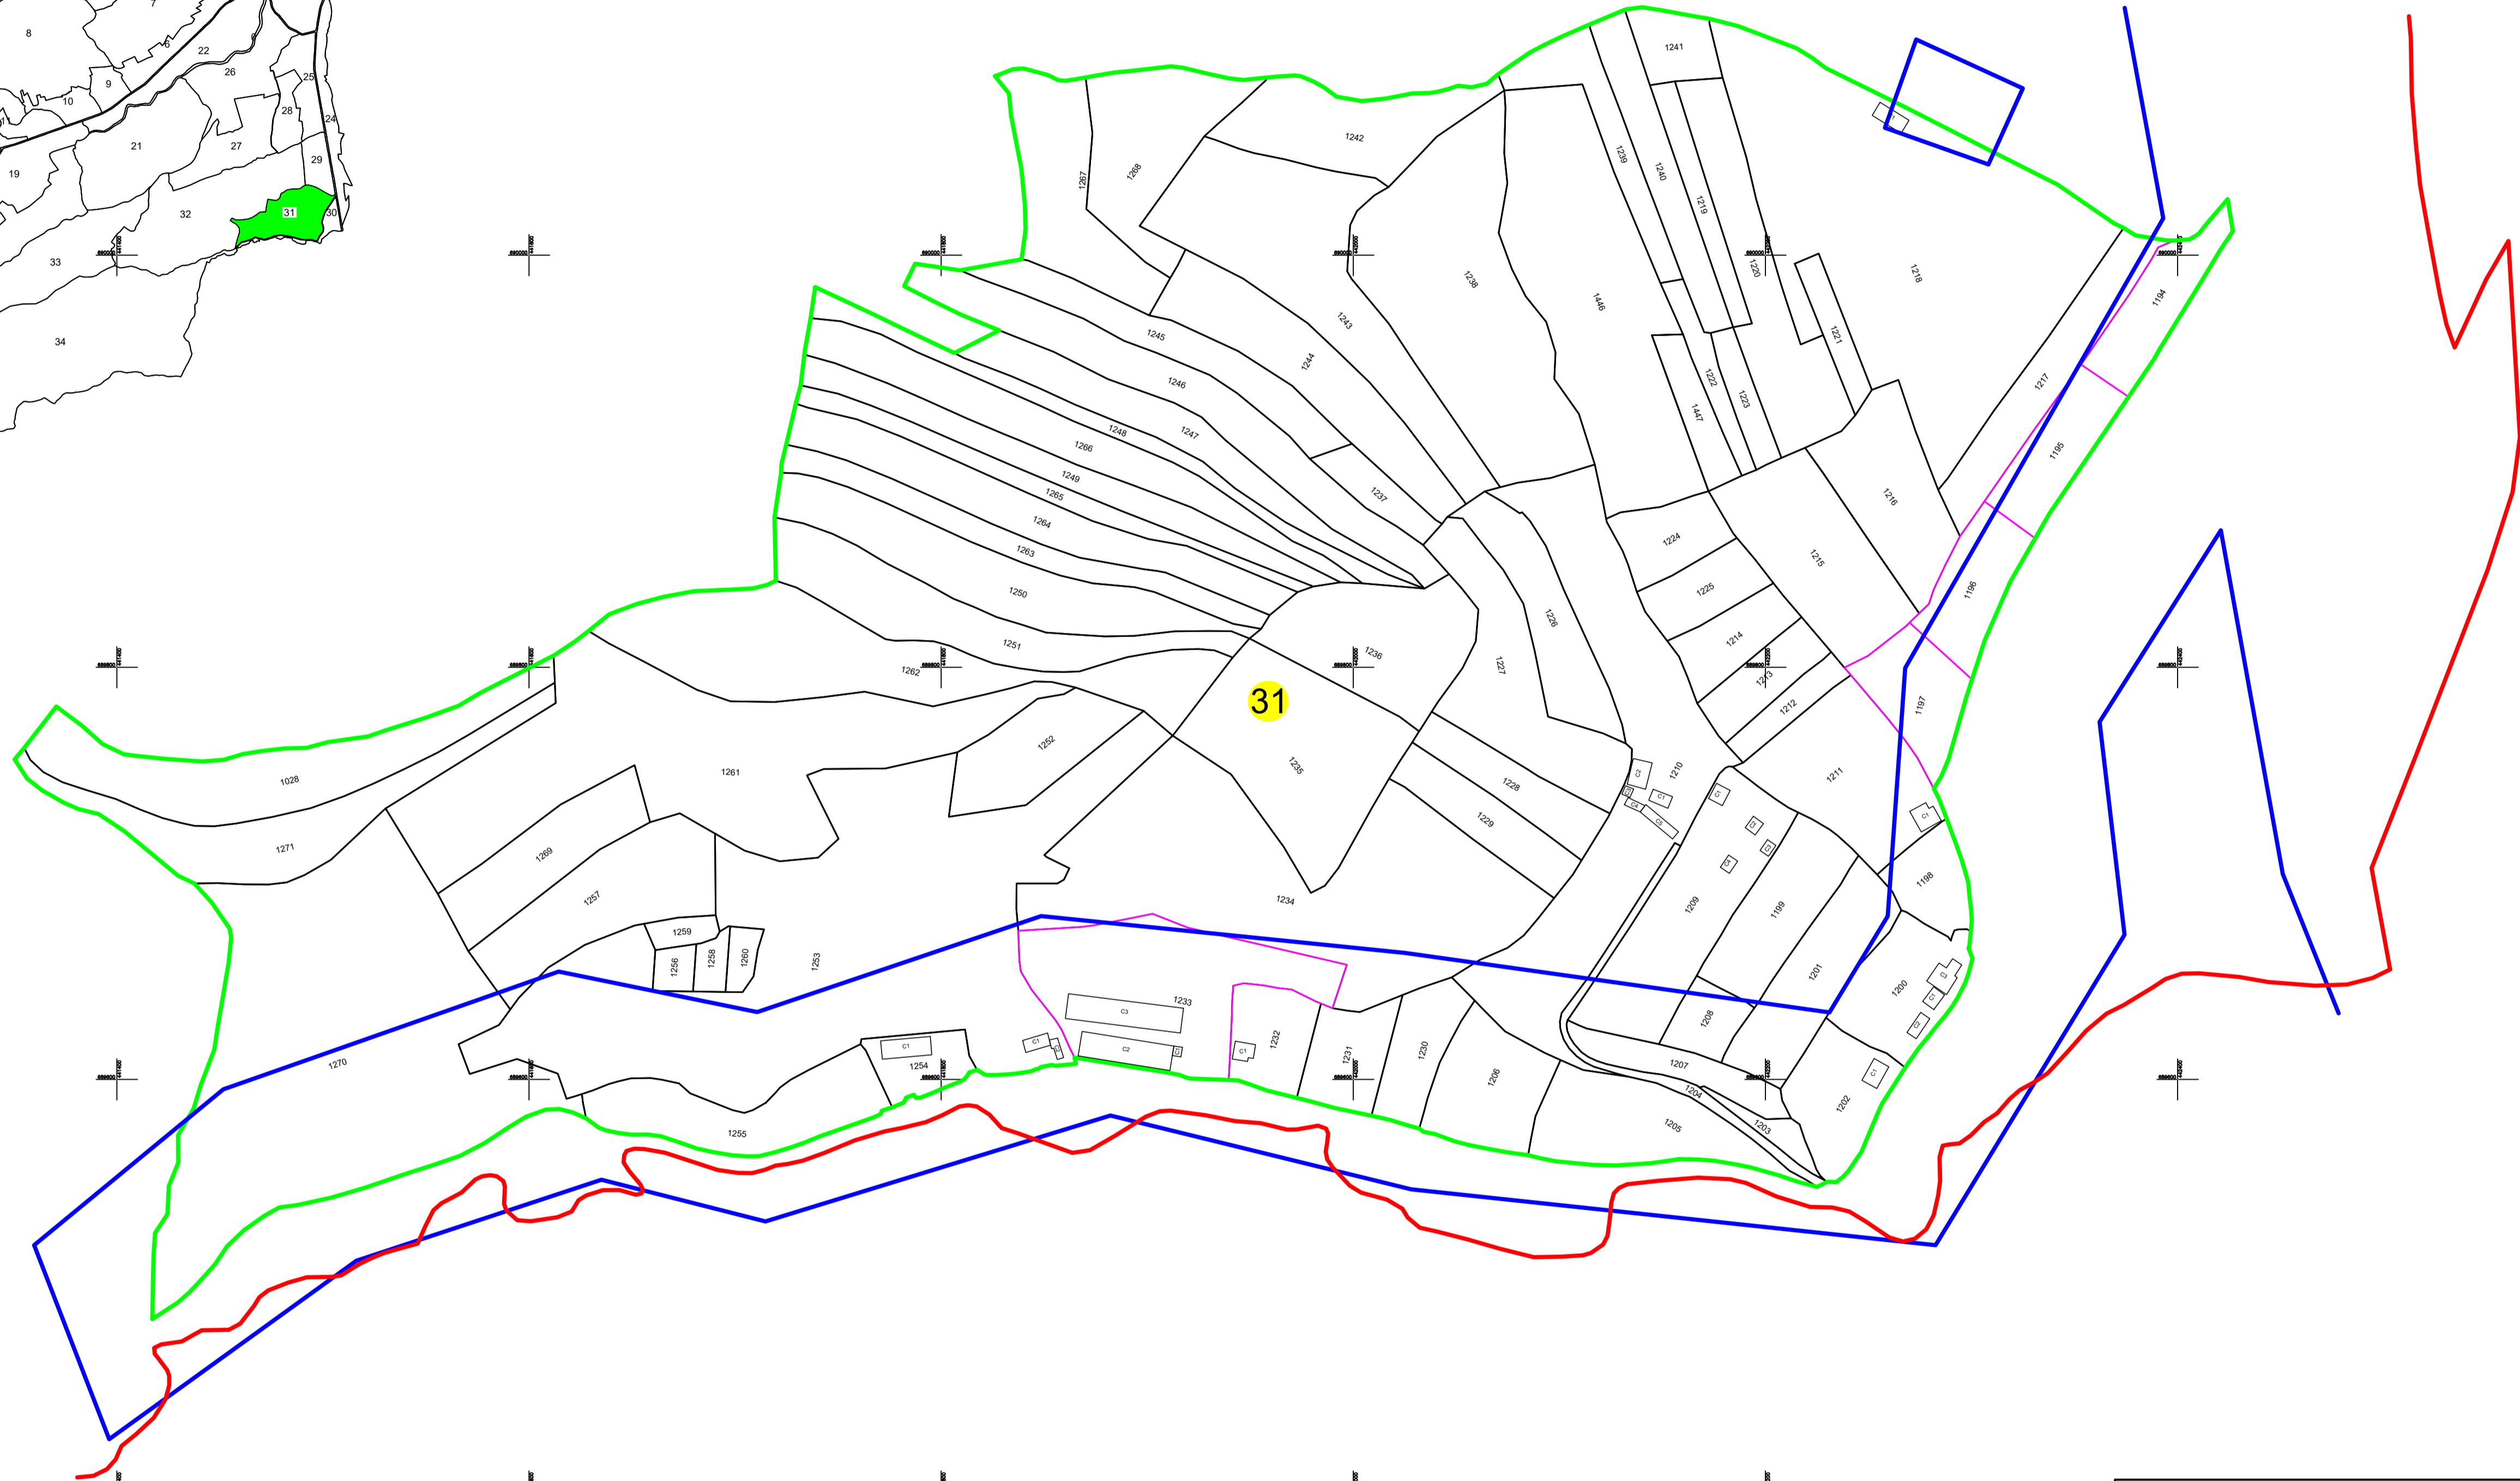

PLAN CADASTRAL
UAT Șieu, MARAMUREȘ, Sector cadastral 8
Scara 1:2000, Sistem de proiecție STEREO 70

Schița cu dispunerea
sectoarelor cadastrale:

Prestator:
S.C. GRAPHEIN TOPO S.R.L.

Decembrie 2023
Spre publicare

LEGENDA:

- Limită UAT
- Limită intravilan
- Limită sector cadastral
- Limită imobil
- 31 Număr sector cadastral
- 1200 Identificator (ID) imobil