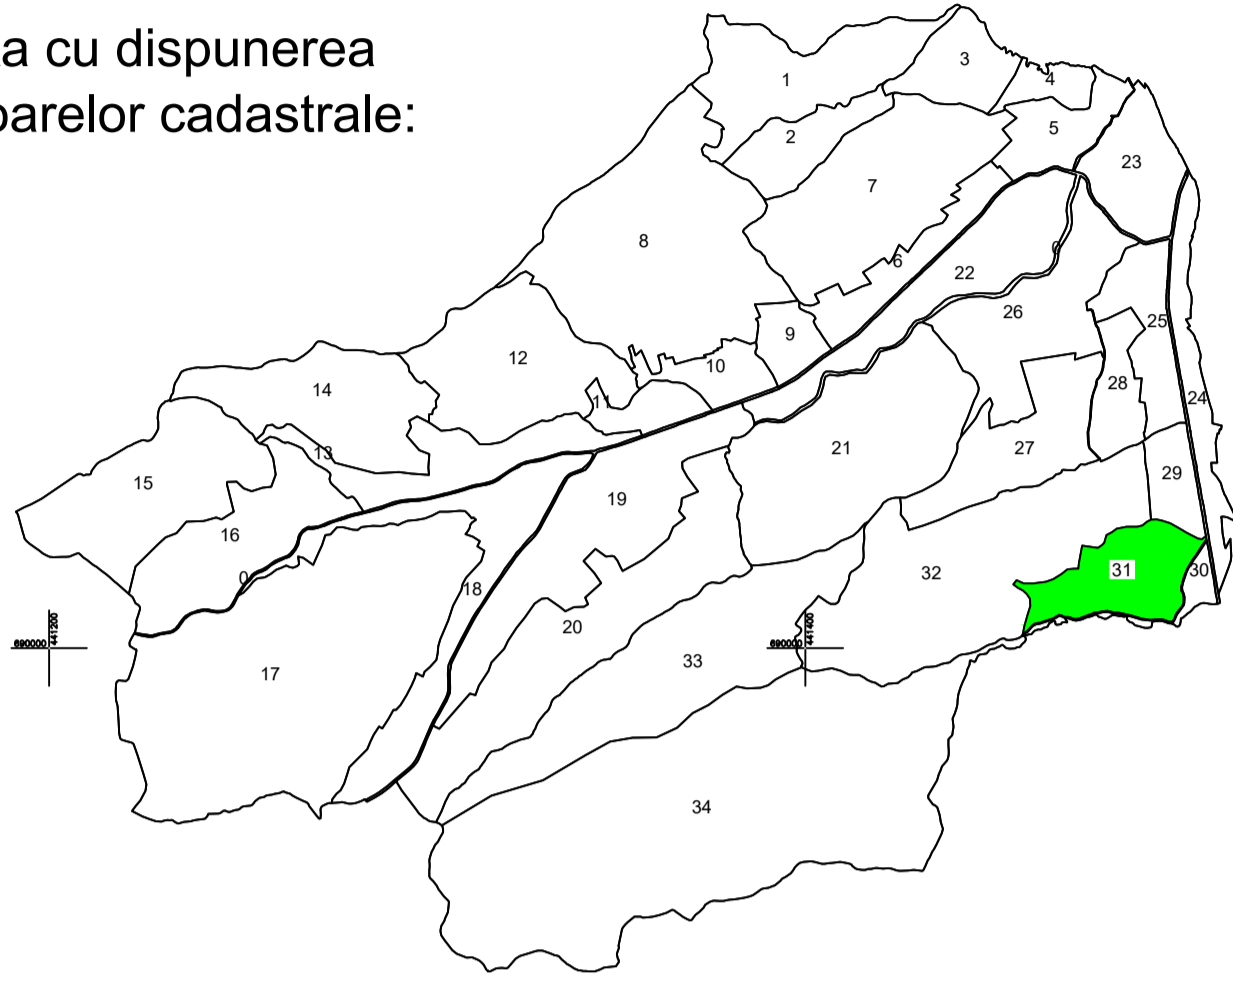

PLAN CADASTRAL
UAT Șieu, MARAMUREȘ, Sector cadastral 8
Scara 1:2000, Sistem de proiecție STEREO 70

Schița cu dispunerea
sectoarelor cadastrale:

Prestator:
S.C. GRAPHEIN TOPO S.R.L.

Decembrie 2023
Spre publicare

LEGENDA:

- Limită UAT
- Limită intravilan
- Limită sector cadastral
- Limită imobil
- 31 Număr sector cadastral
- 1200 Identificator (ID) imobil