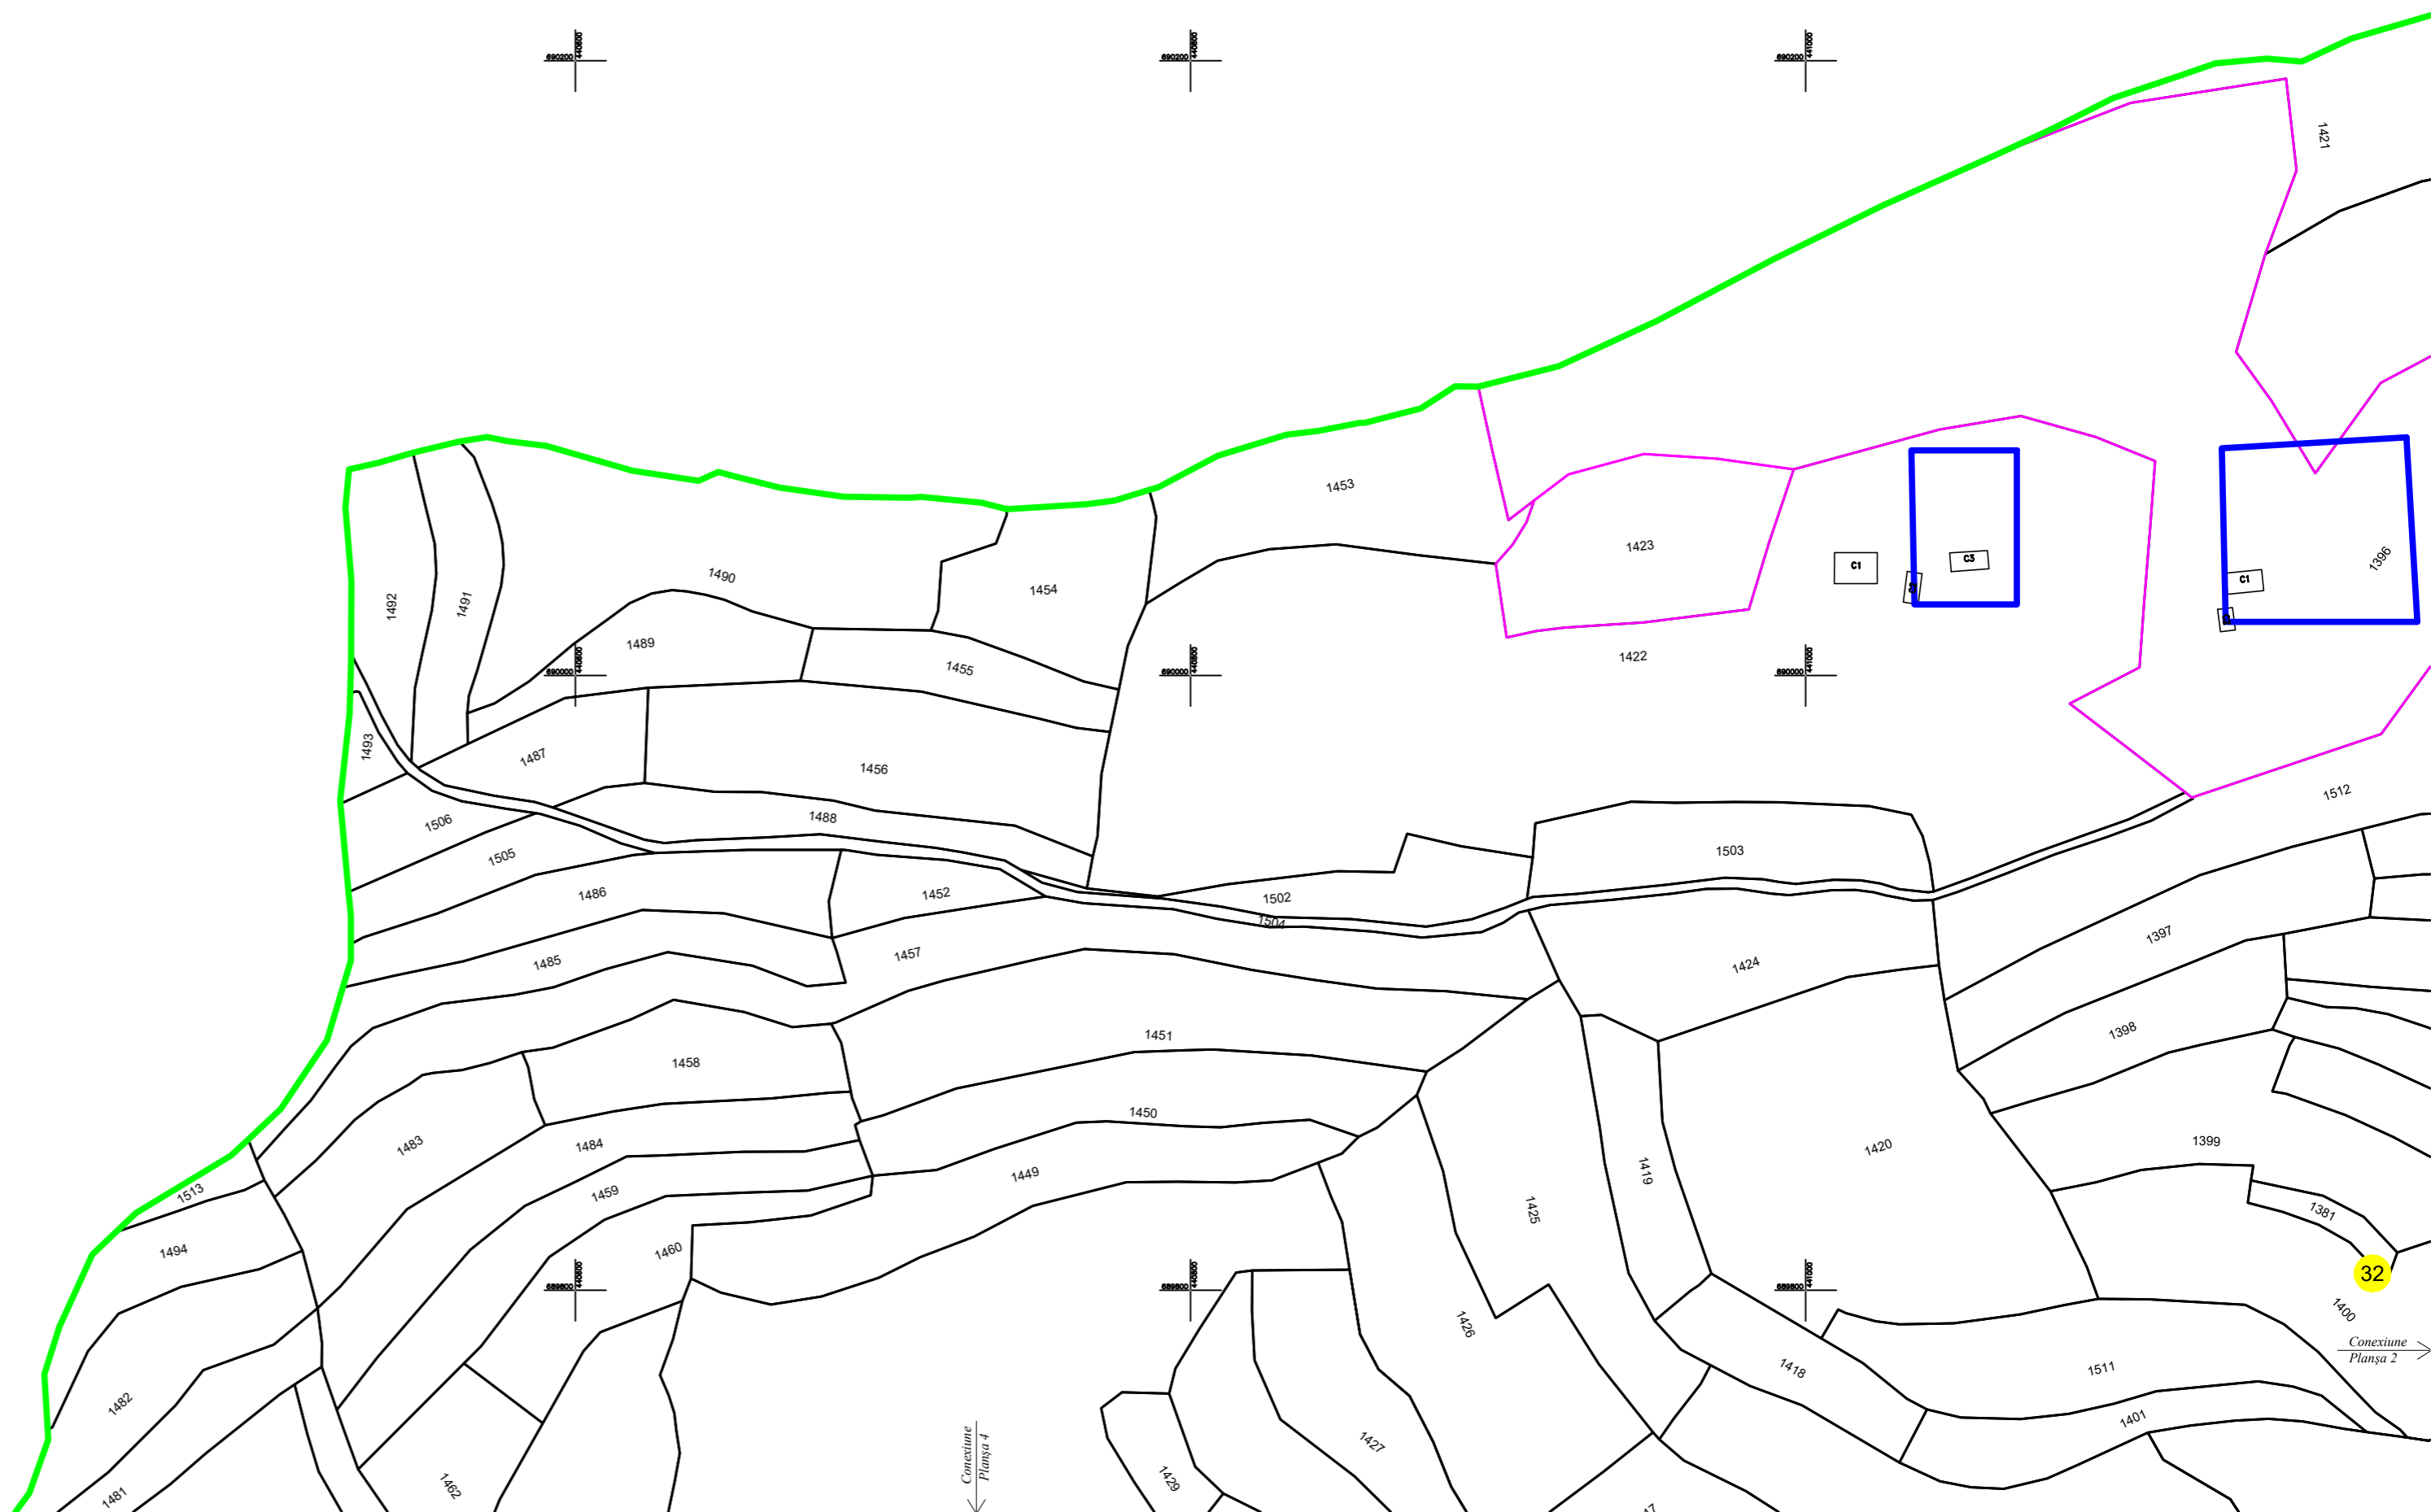

PLAN CADASTRAL

UAT Şieu, MARAMUREŞ, Sector cadastral 8

Scara 1:2000, Sistem de proiecție STEREO 70

Planşa nr. 1

Schița cu dispunerea
sectoarelor cadastrale:

LEGENDA:

- Limită UAT
- Limită intravilan
- Limită sector cadastral
- Limită imobil

32 Număr sector cadastral

1451 Identificator (ID) imobil

Prestator
S.C. GRAPHEIN TOPO S.R.L.

Decembrie 2023
Spre publicare

Conexiune
Planşa 3

Conexiune
Planşa 4

PLAN CADASTRAL

UAT Șieu, MARAMUREȘ, Sector cadastral 8
Scara 1:2000, Sistem de proiecție STEREO 70
Planșa nr. 2

LEGENDA:

- Limită UAT
- Limită intravilan
- Limită sector cadastral
- Limită imobil

32 Număr sector cadastral
1311 Identificator (ID) imobil
Prestator
S.C. GRAPHEIN TOPO S.R.L.

Decembrie 2023
Spre publicare

PLAN CADASTRAL
UAT Șieu, MARAMUREȘ, Sector cadastral 8
Scara 1:2000, Sistem de proiecție STEREO 70
Planșa nr. 3

LEGENDA:

- Limită UAT
- Limită intravilan
- Limită sector cadastral
- Limită imobil

32 Număr sector cadastral
1451 Identificator (ID) imobil
Prestator
S.C. GRAPHEIN TOPO S.R.L.