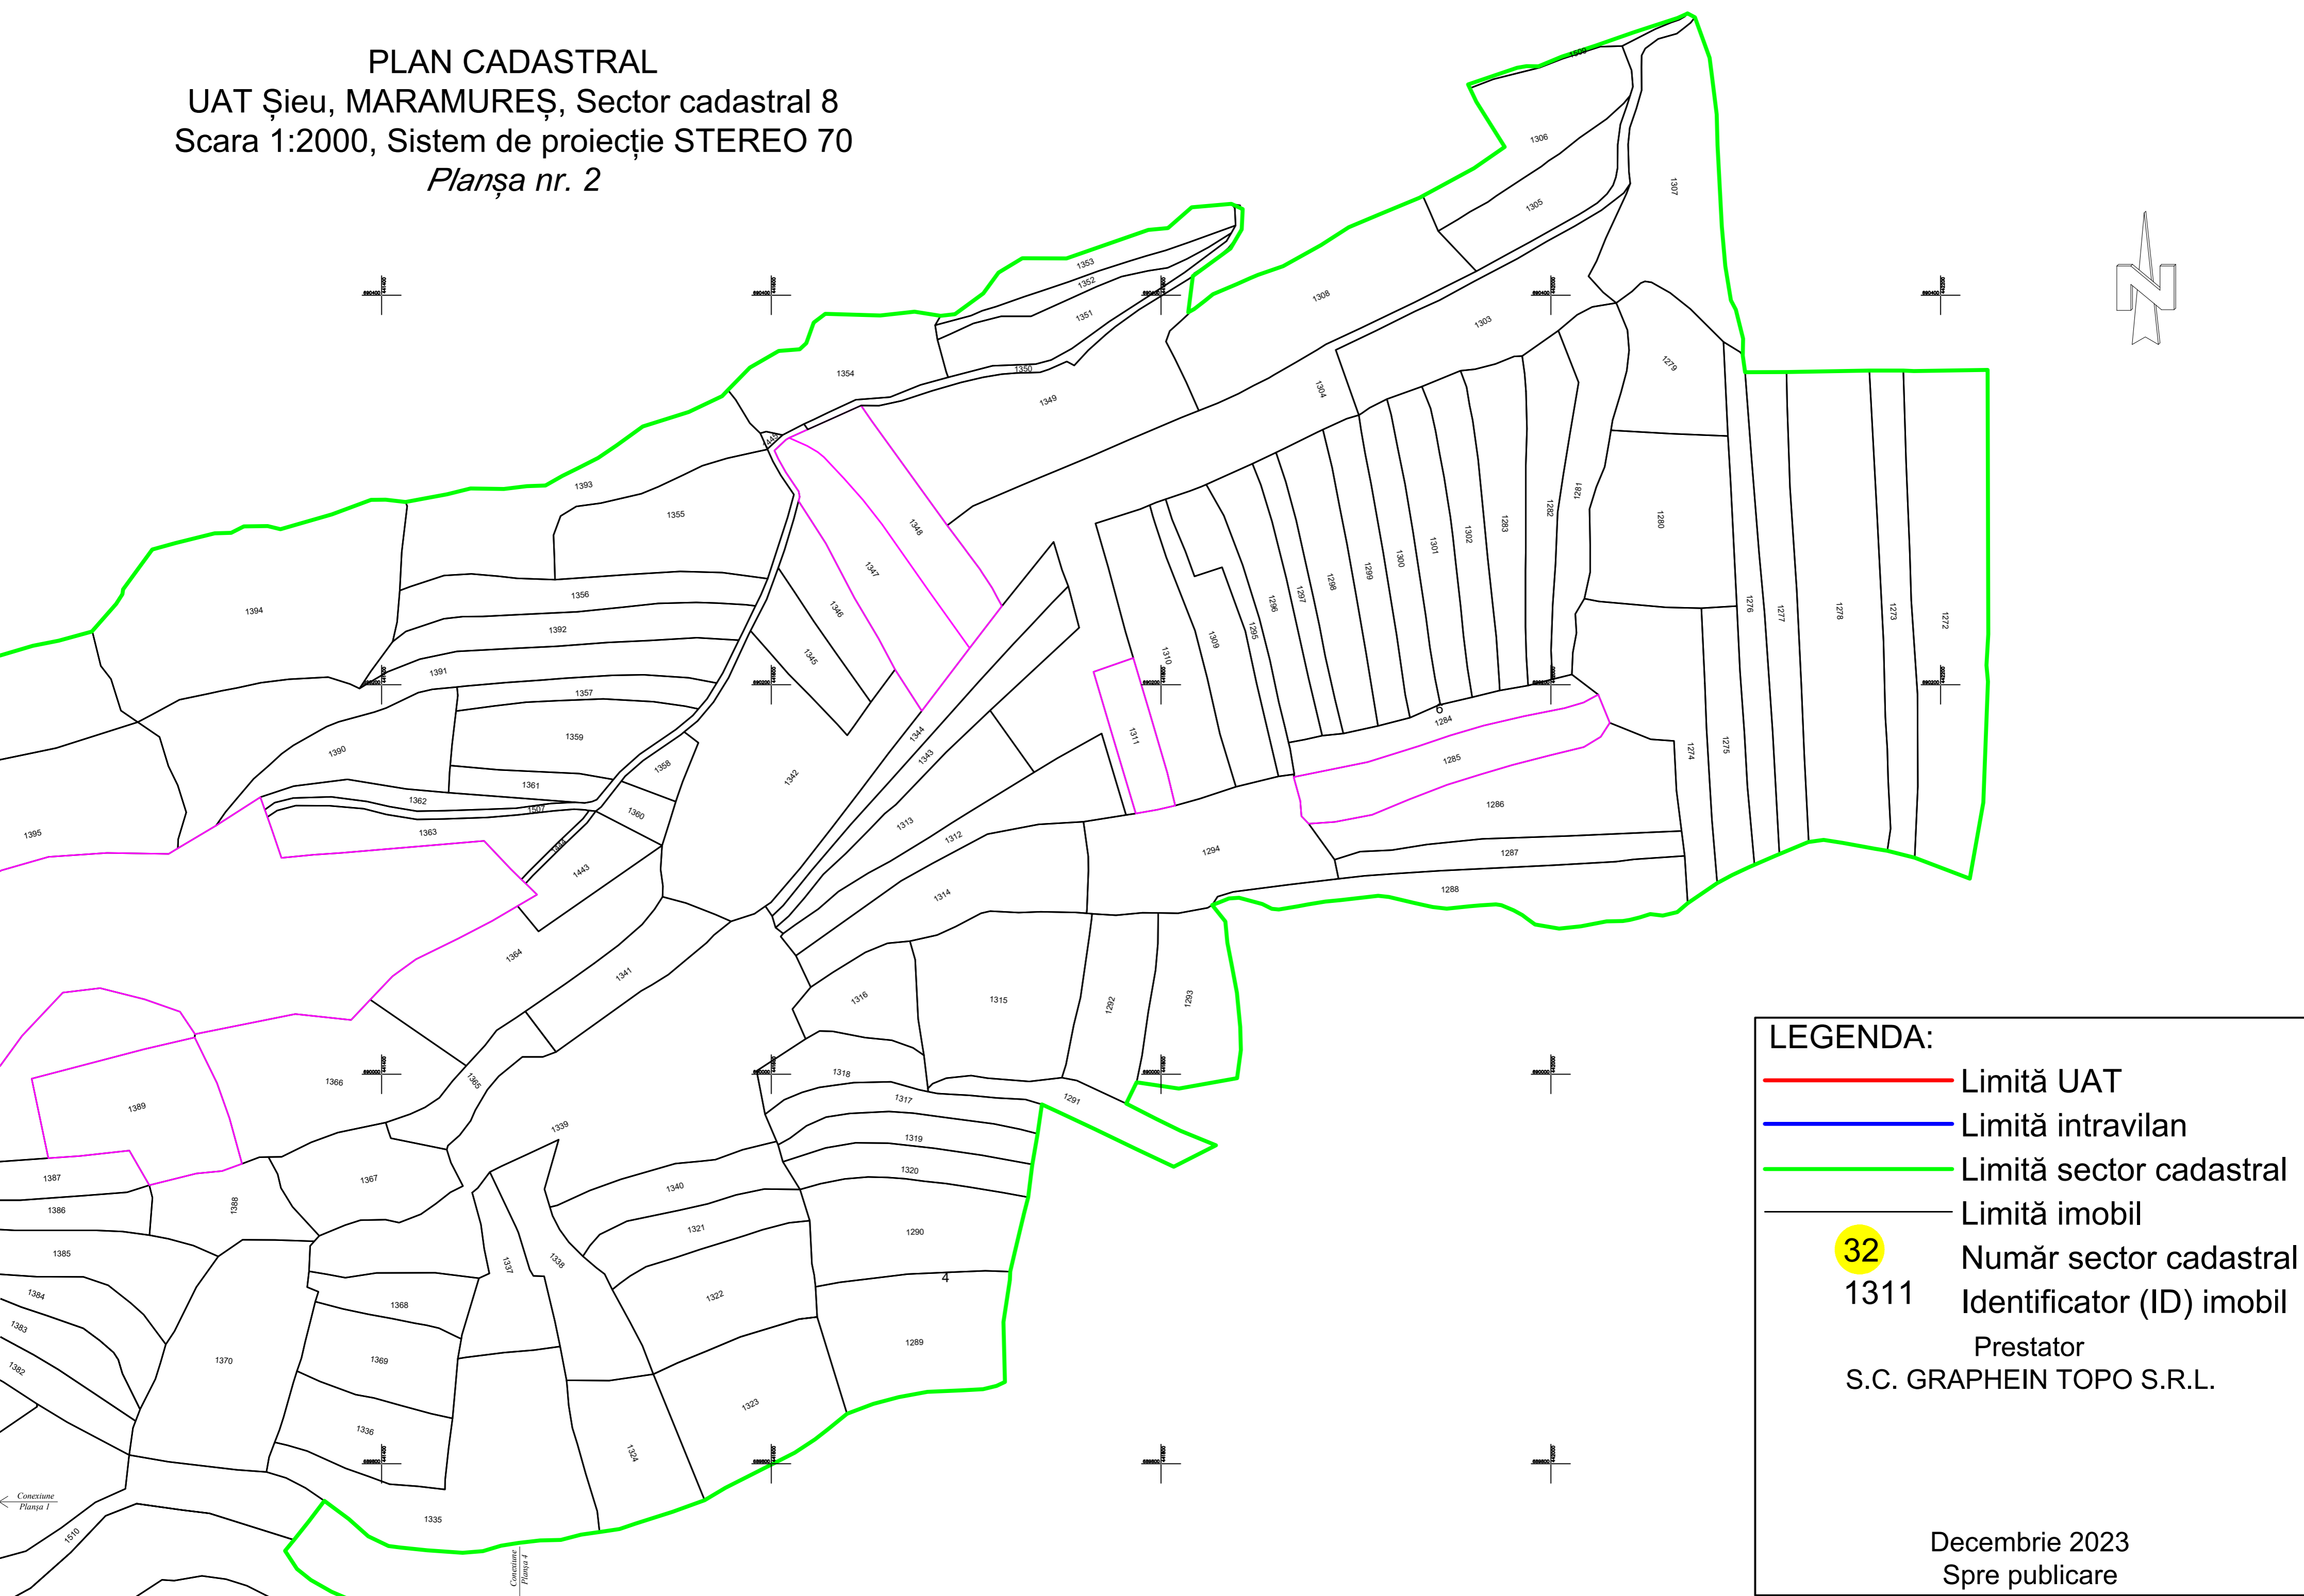

PLAN CADASTRAL

UAT Şieu, MARAMUREŞ, Sector cadastral 8

Scara 1:2000, Sistem de proiecție STEREO 70

Planşa nr. 1

Schița cu dispunerea
sectoarelor cadastrale:

LEGENDA:

- Limită UAT
- Limită intravilan
- Limită sector cadastral
- Limită imobil

32 Număr sector cadastral

1451 Identificator (ID) imobil

Prestator
S.C. GRAPHEIN TOPO S.R.L.

Decembrie 2023
Spre publicare

Conexiune
Planşa 3

Conexiune
Planşa 4

PLAN CADASTRAL

UAT Șieu, MARAMUREȘ, Sector cadastral 8
Scara 1:2000, Sistem de proiecție STEREO 70
Planșa nr. 2

LEGENDA:

- Limită UAT
- Limită intravilan
- Limită sector cadastral
- Limită imobil

32 Număr sector cadastral
1311 Identificator (ID) imobil
Prestator
S.C. GRAPHEIN TOPO S.R.L.

Decembrie 2023
Spre publicare

PLAN CADASTRAL
UAT Șieu, MARAMUREȘ, Sector cadastral 8
Scara 1:2000, Sistem de proiecție STEREO 70
Planșa nr. 3

LEGENDA:

- Limită UAT
- Limită intravilan
- Limită sector cadastral
- Limită imobil

32 Număr sector cadastral
1451 Identificator (ID) imobil
Prestator
S.C. GRAPHEIN TOPO S.R.L.