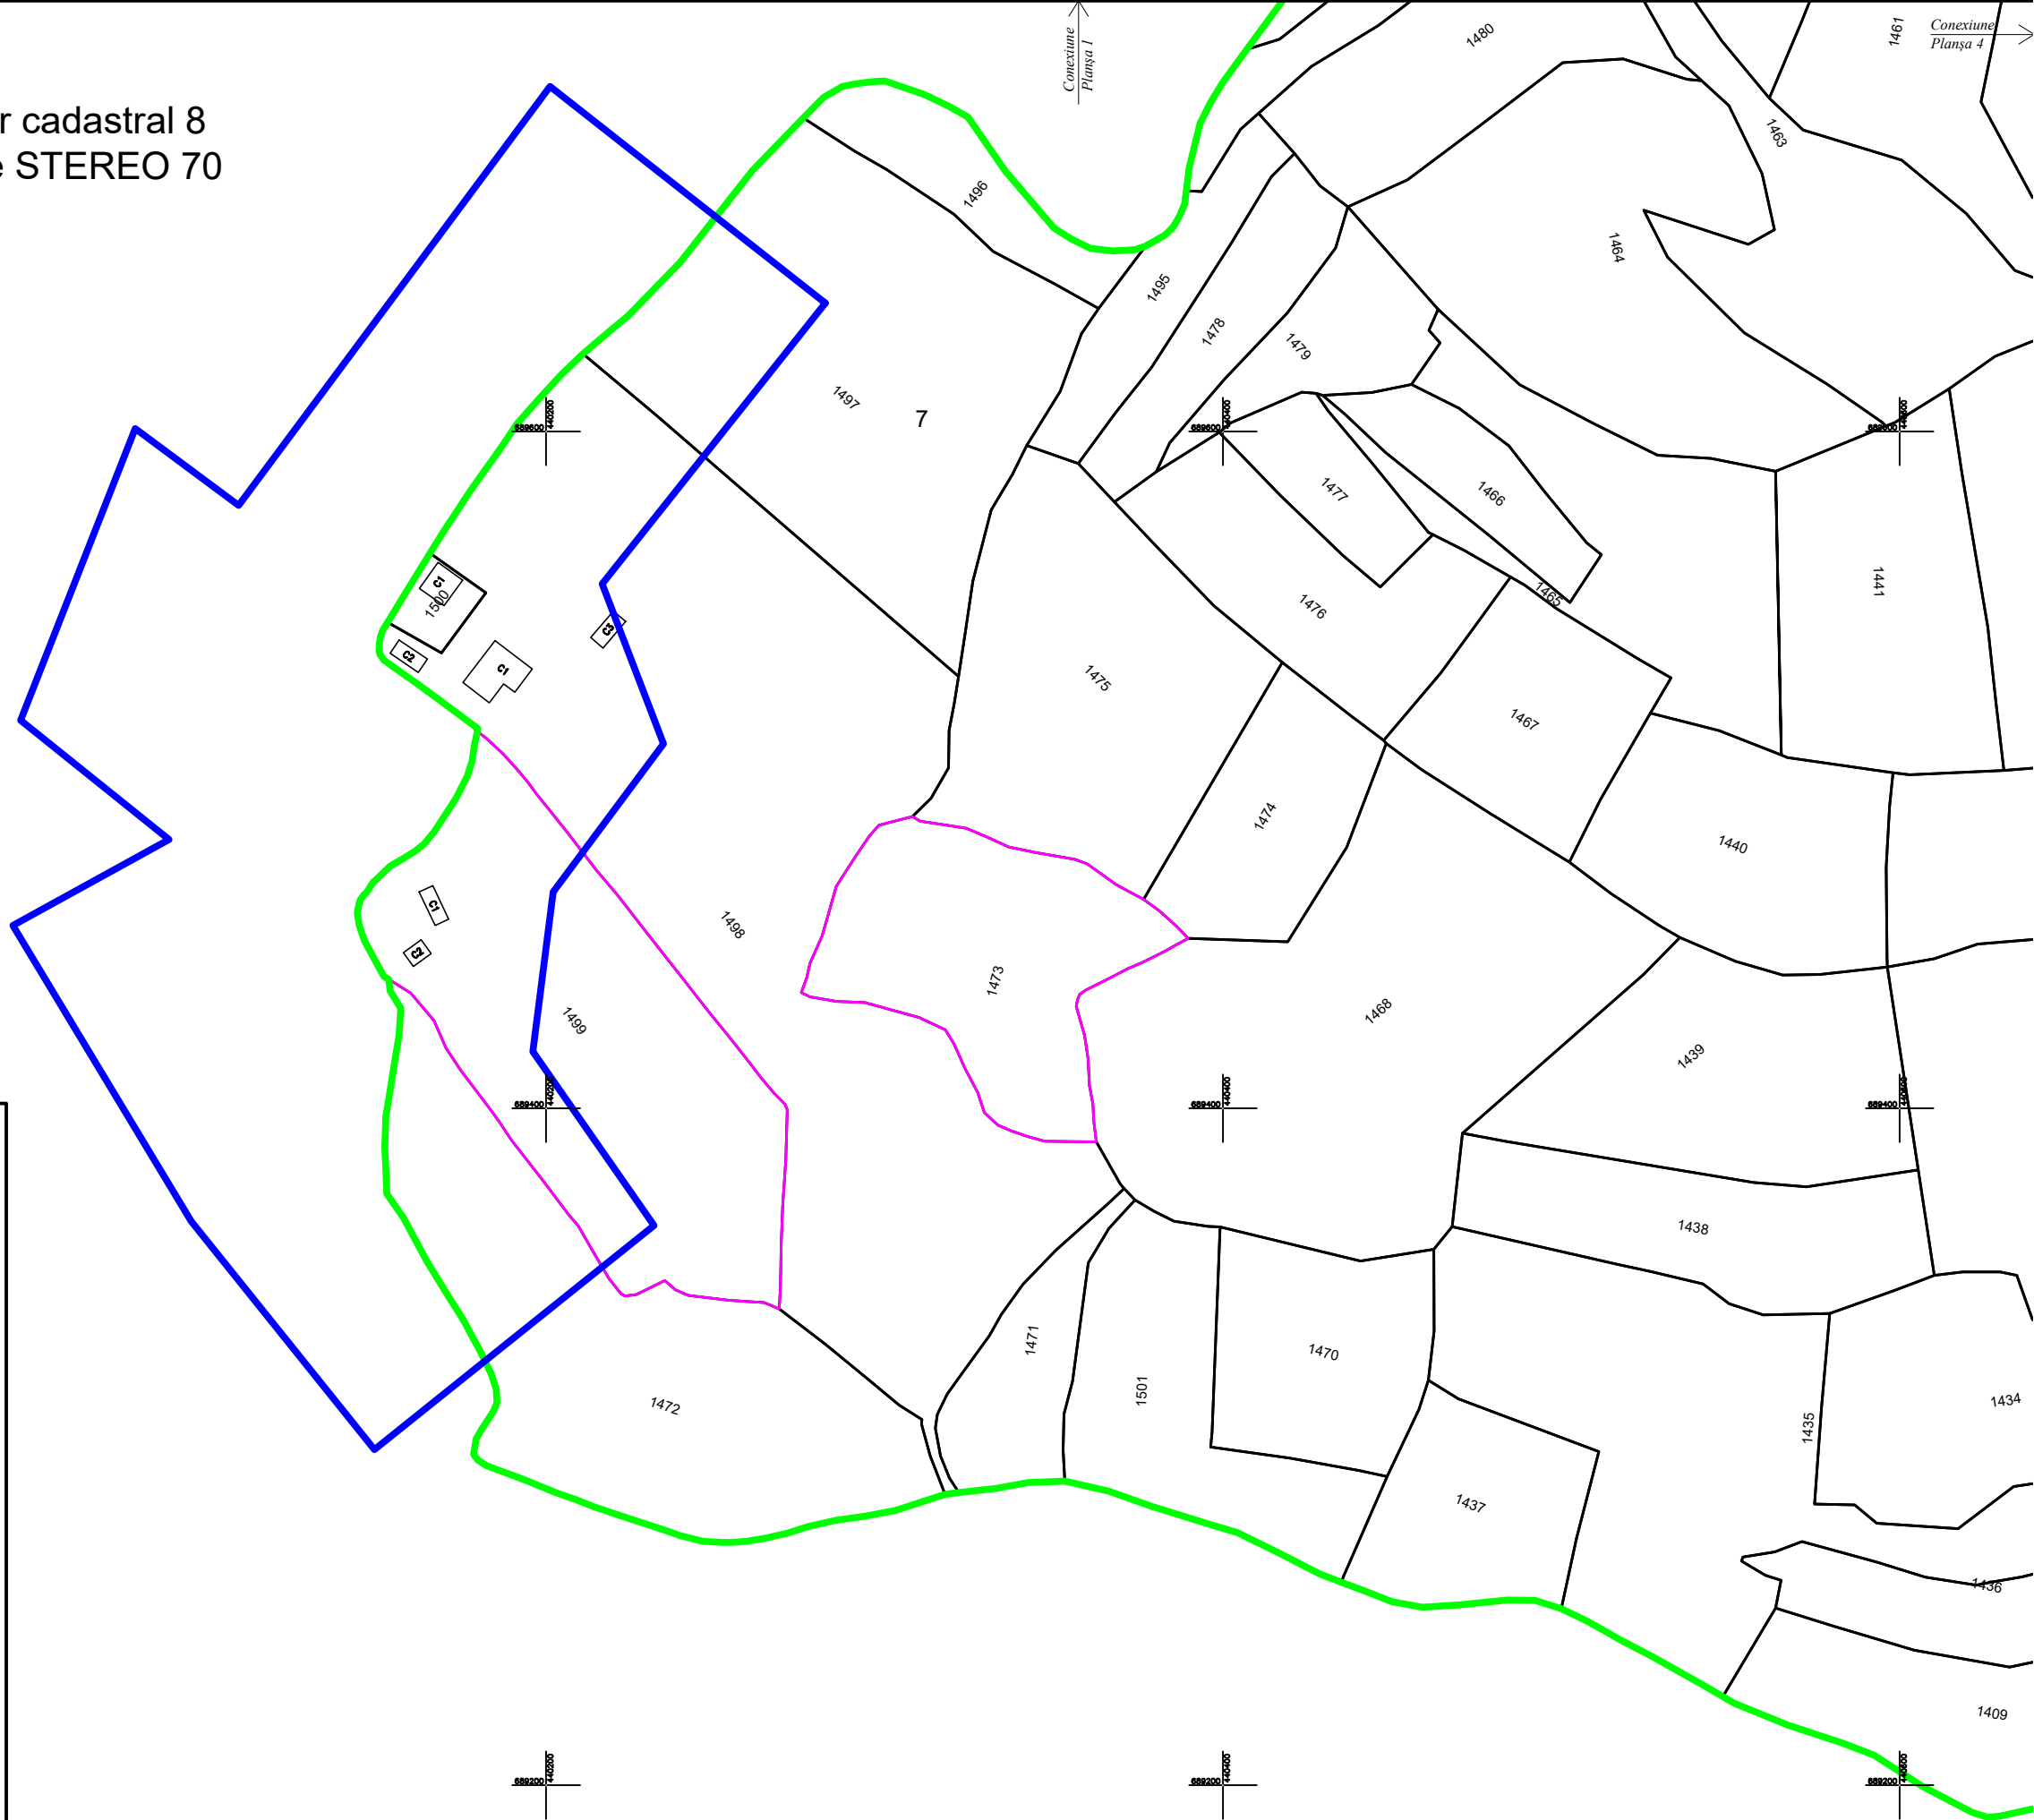

PLAN CADASTRAL

UAT Şieu, MARAMUREŞ, Sector cadastral 8

Scara 1:2000, Sistem de proiecție STEREO 70

Planşa nr. 1

Schița cu dispunerea
sectoarelor cadastrale:

LEGENDA:

- Limită UAT
- Limită intravilan
- Limită sector cadastral
- Limită imobil

32 Număr sector cadastral

1451 Identificator (ID) imobil

Prestator
S.C. GRAPHEIN TOPO S.R.L.

Decembrie 2023
Spre publicare

Conexiune
Planşa 3

Conexiune
Planşa 4

PLAN CADASTRAL

UAT Șieu, MARAMUREȘ, Sector cadastral 8
Scara 1:2000, Sistem de proiecție STEREO 70
Planșa nr. 2

LEGENDA:

- Limită UAT
- Limită intravilan
- Limită sector cadastral
- Limită imobil

32 Număr sector cadastral
1311 Identificator (ID) imobil
Prestator
S.C. GRAPHEIN TOPO S.R.L.

Decembrie 2023
Spre publicare

PLAN CADASTRAL
UAT Șieu, MARAMUREȘ, Sector cadastral 8
Scara 1:2000, Sistem de proiecție STEREO 70
Planșa nr. 3

LEGENDA:

- Limită UAT
- Limită intravilan
- Limită sector cadastral
- Limită imobil

32 Număr sector cadastral
1451 Identificator (ID) imobil
Prestator
S.C. GRAPHEIN TOPO S.R.L.