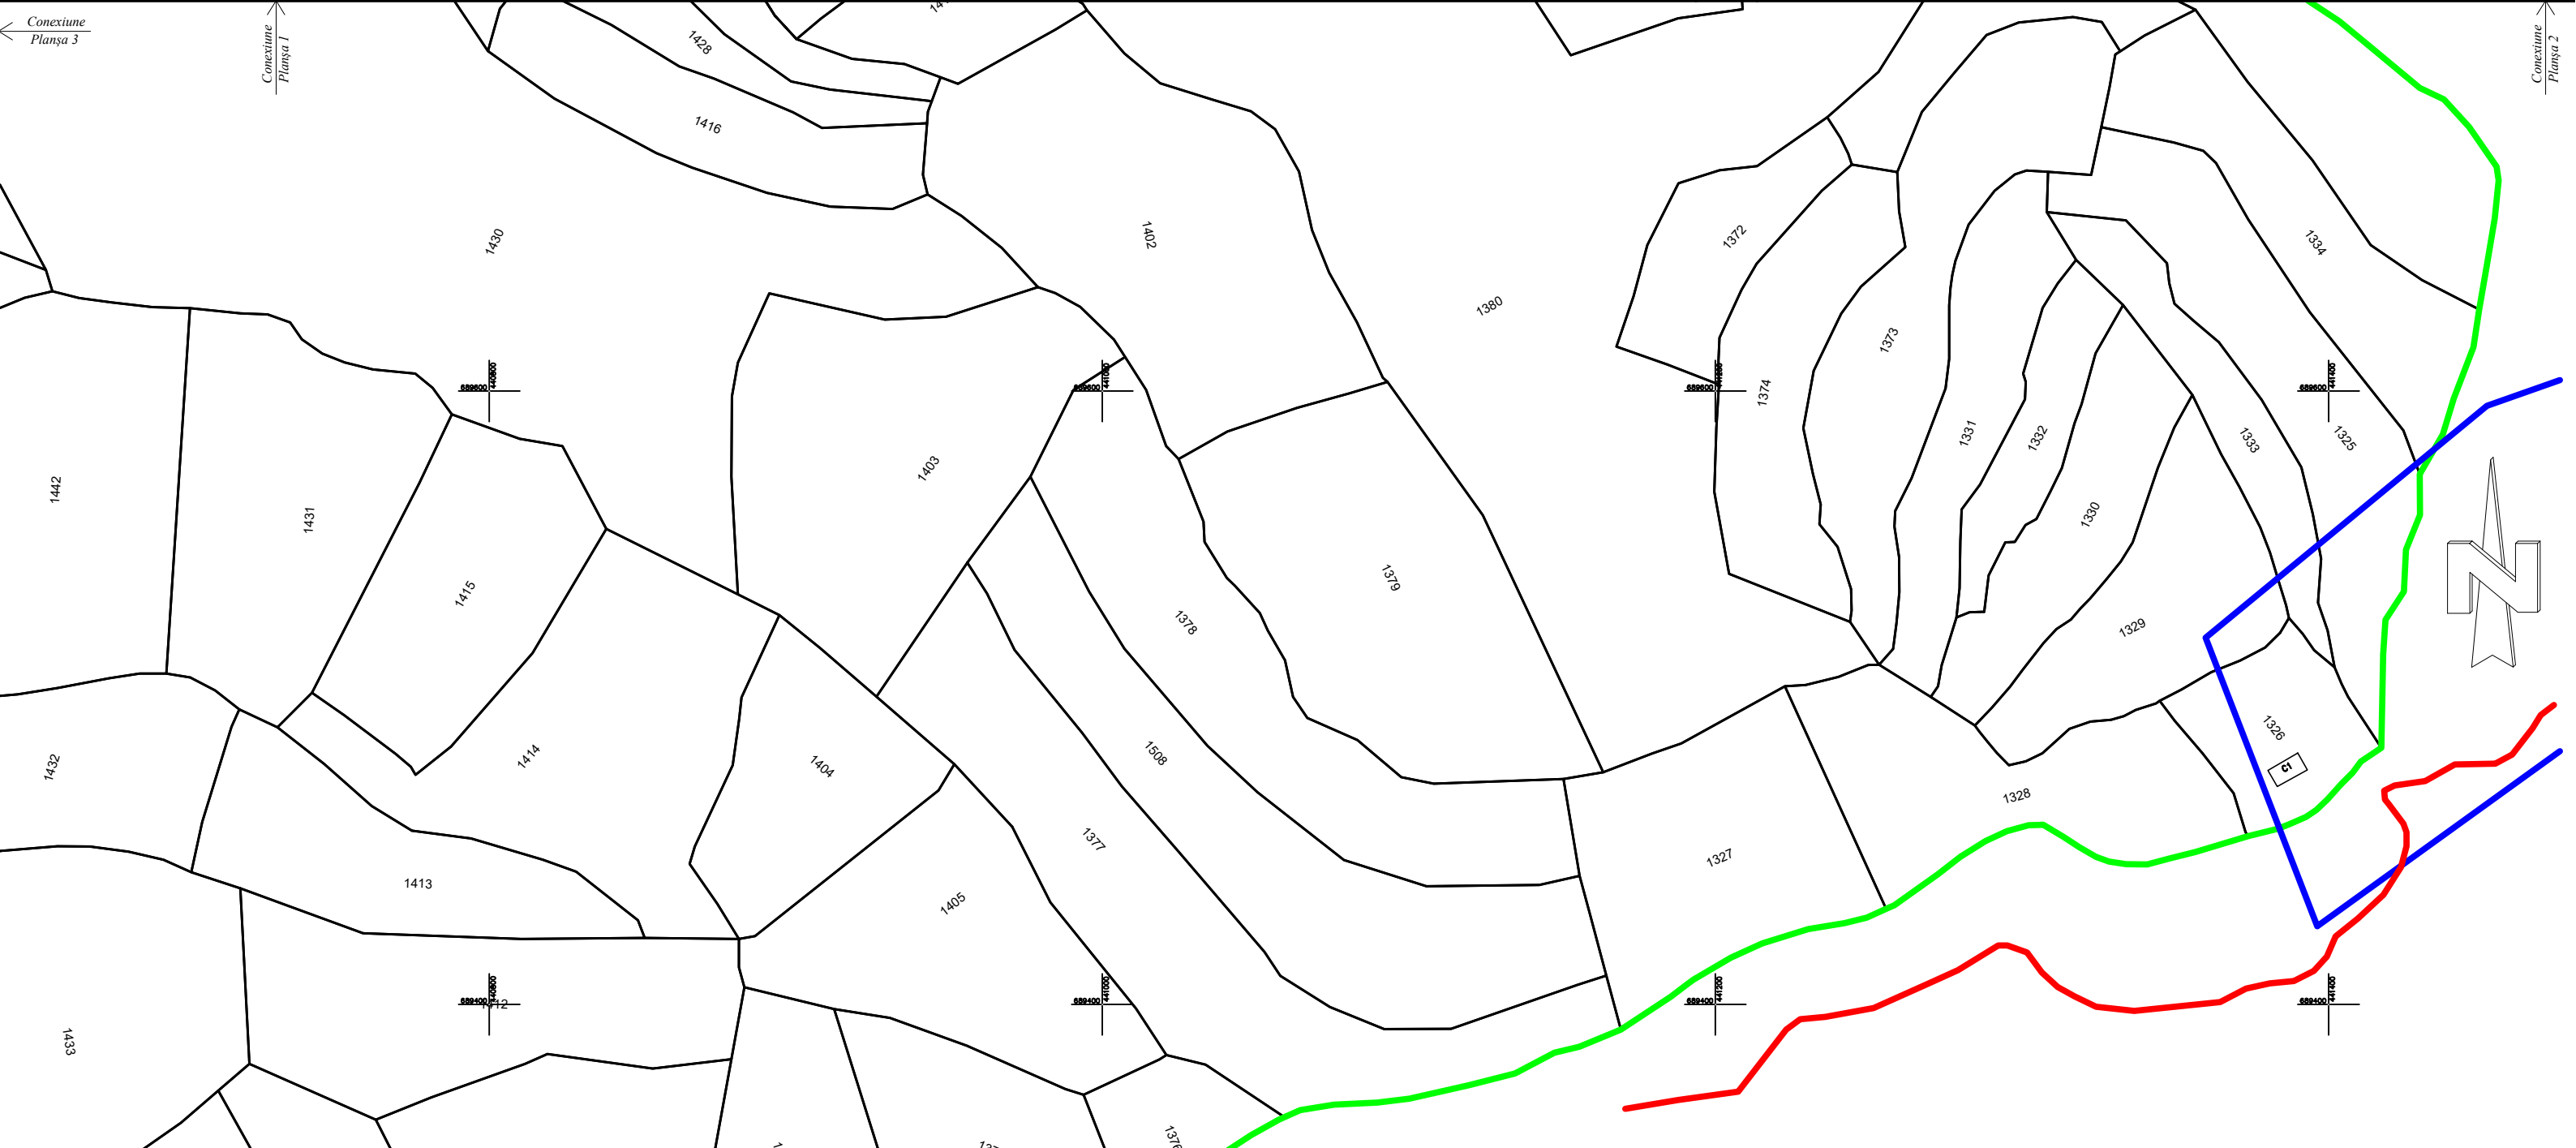

PLAN CADASTRAL
UAT Șieu, MARAMUREȘ, Sector cadastral 8
Scara 1:2000, Sistem de proiecție STEREO 70
Planșa nr. 3

LEGENDA:

- Limită UAT
- Limită intravilan
- Limită sector cadastral
- Limită imobil

32 Număr sector cadastral
1451 Identificator (ID) imobil
Prestator
S.C. GRAPHEIN TOPO S.R.L.

Decembrie 2023
Spre publicare

PLAN CADASTRAL
 UAT Șieu, MARAMUREȘ, Sector cadastral 8
 Scara 1:2000, Sistem de proiecție STEREO 70
Planșa nr. 4

LEGENDA:

-  Limită UAT
-  Limită intravilan
-  Limită sector cadastral
-  Limită imobil
-  Număr sector cadastral
-  Identificator (ID) imobil