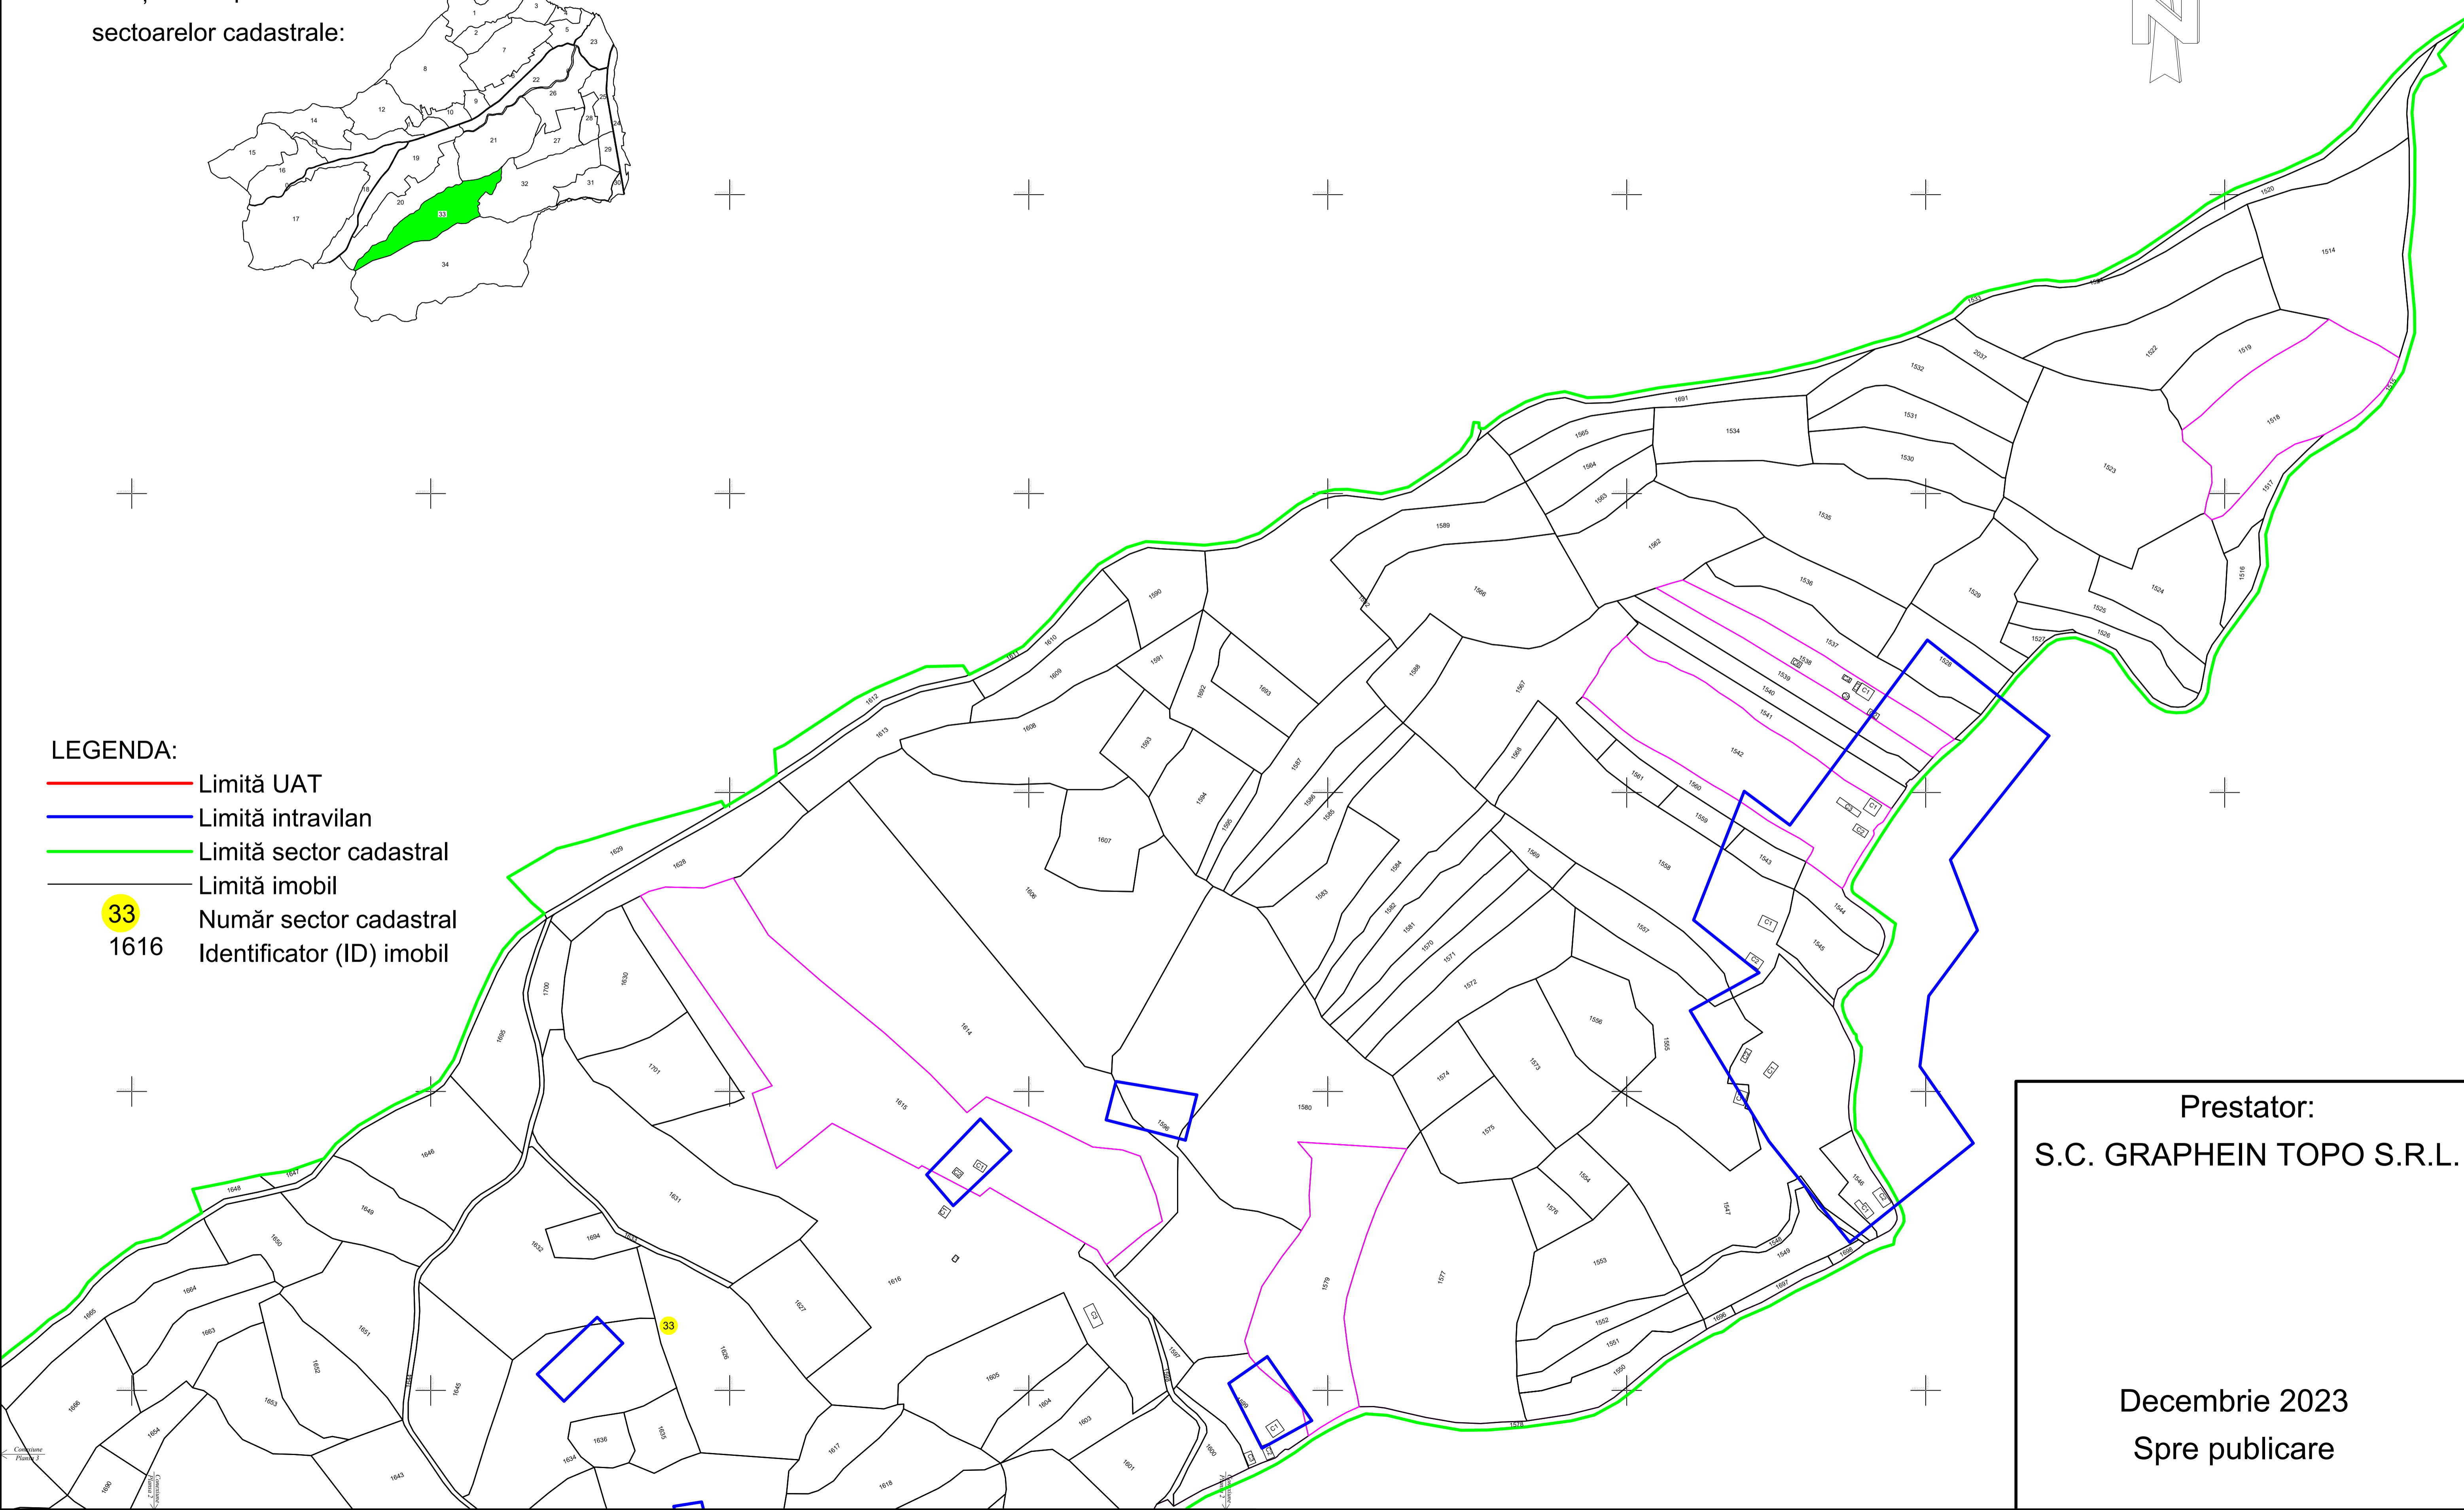

PLAN CADASTRAL
UAT Șieu, MARAMUREȘ, Sector cadastral 33
Scara 1:2000, Sistem de proiecție STEREO 70
Planșa nr. 1

Schița cu dispunerea
sectoarelor cadastrale:

- LEGENDA:**
- Limită UAT
 - Limită intravilan
 - Limită sector cadastral
 - Limită imobil
 - 33** Număr sector cadastral
 - 1616 Identificator (ID) imobil

Prestator:
S.C. GRAPHEIN TOPO S.R.L.

Decembrie 2023
Spre publicare

PLAN CADASTRAL

UAT Șieu, MARAMUREȘ, Sector cadastral 33
 Scara 1:2000, Sistem de proiecție STEREO 70

Planșa nr. 2

Schița cu dispunerea
 sectoarelor cadastrale:

Prestator:
 S.C. GRAPHEIN TOPO S.R.L.

Decembrie 2023
 Spre publicare

LEGENDA:

-  Limită intravilan
-  Limită sector cadastral
-  Limită imobil
-  Număr sector cadastral
-  Identificator (ID) imobil

PLAN CADASTRAL
UAT Șieu, MARAMUREȘ, Sector cadastral 33
Scara 1:2000, Sistem de proiecție STEREO 70
Planșa nr. 3

Schița cu dispunerea
sectoarelor cadastrale:

Prestator:
S.C. GRAPHEIN TOPO S.R.L.

Decembrie 2023
Spre publicare

LEGENDA:

- Limită UAT
- Limită intravilan
- Limită sector cadastral
- Limită imobil
- 33 Număr sector cadastral
- 1616 Identificator (ID) imobil