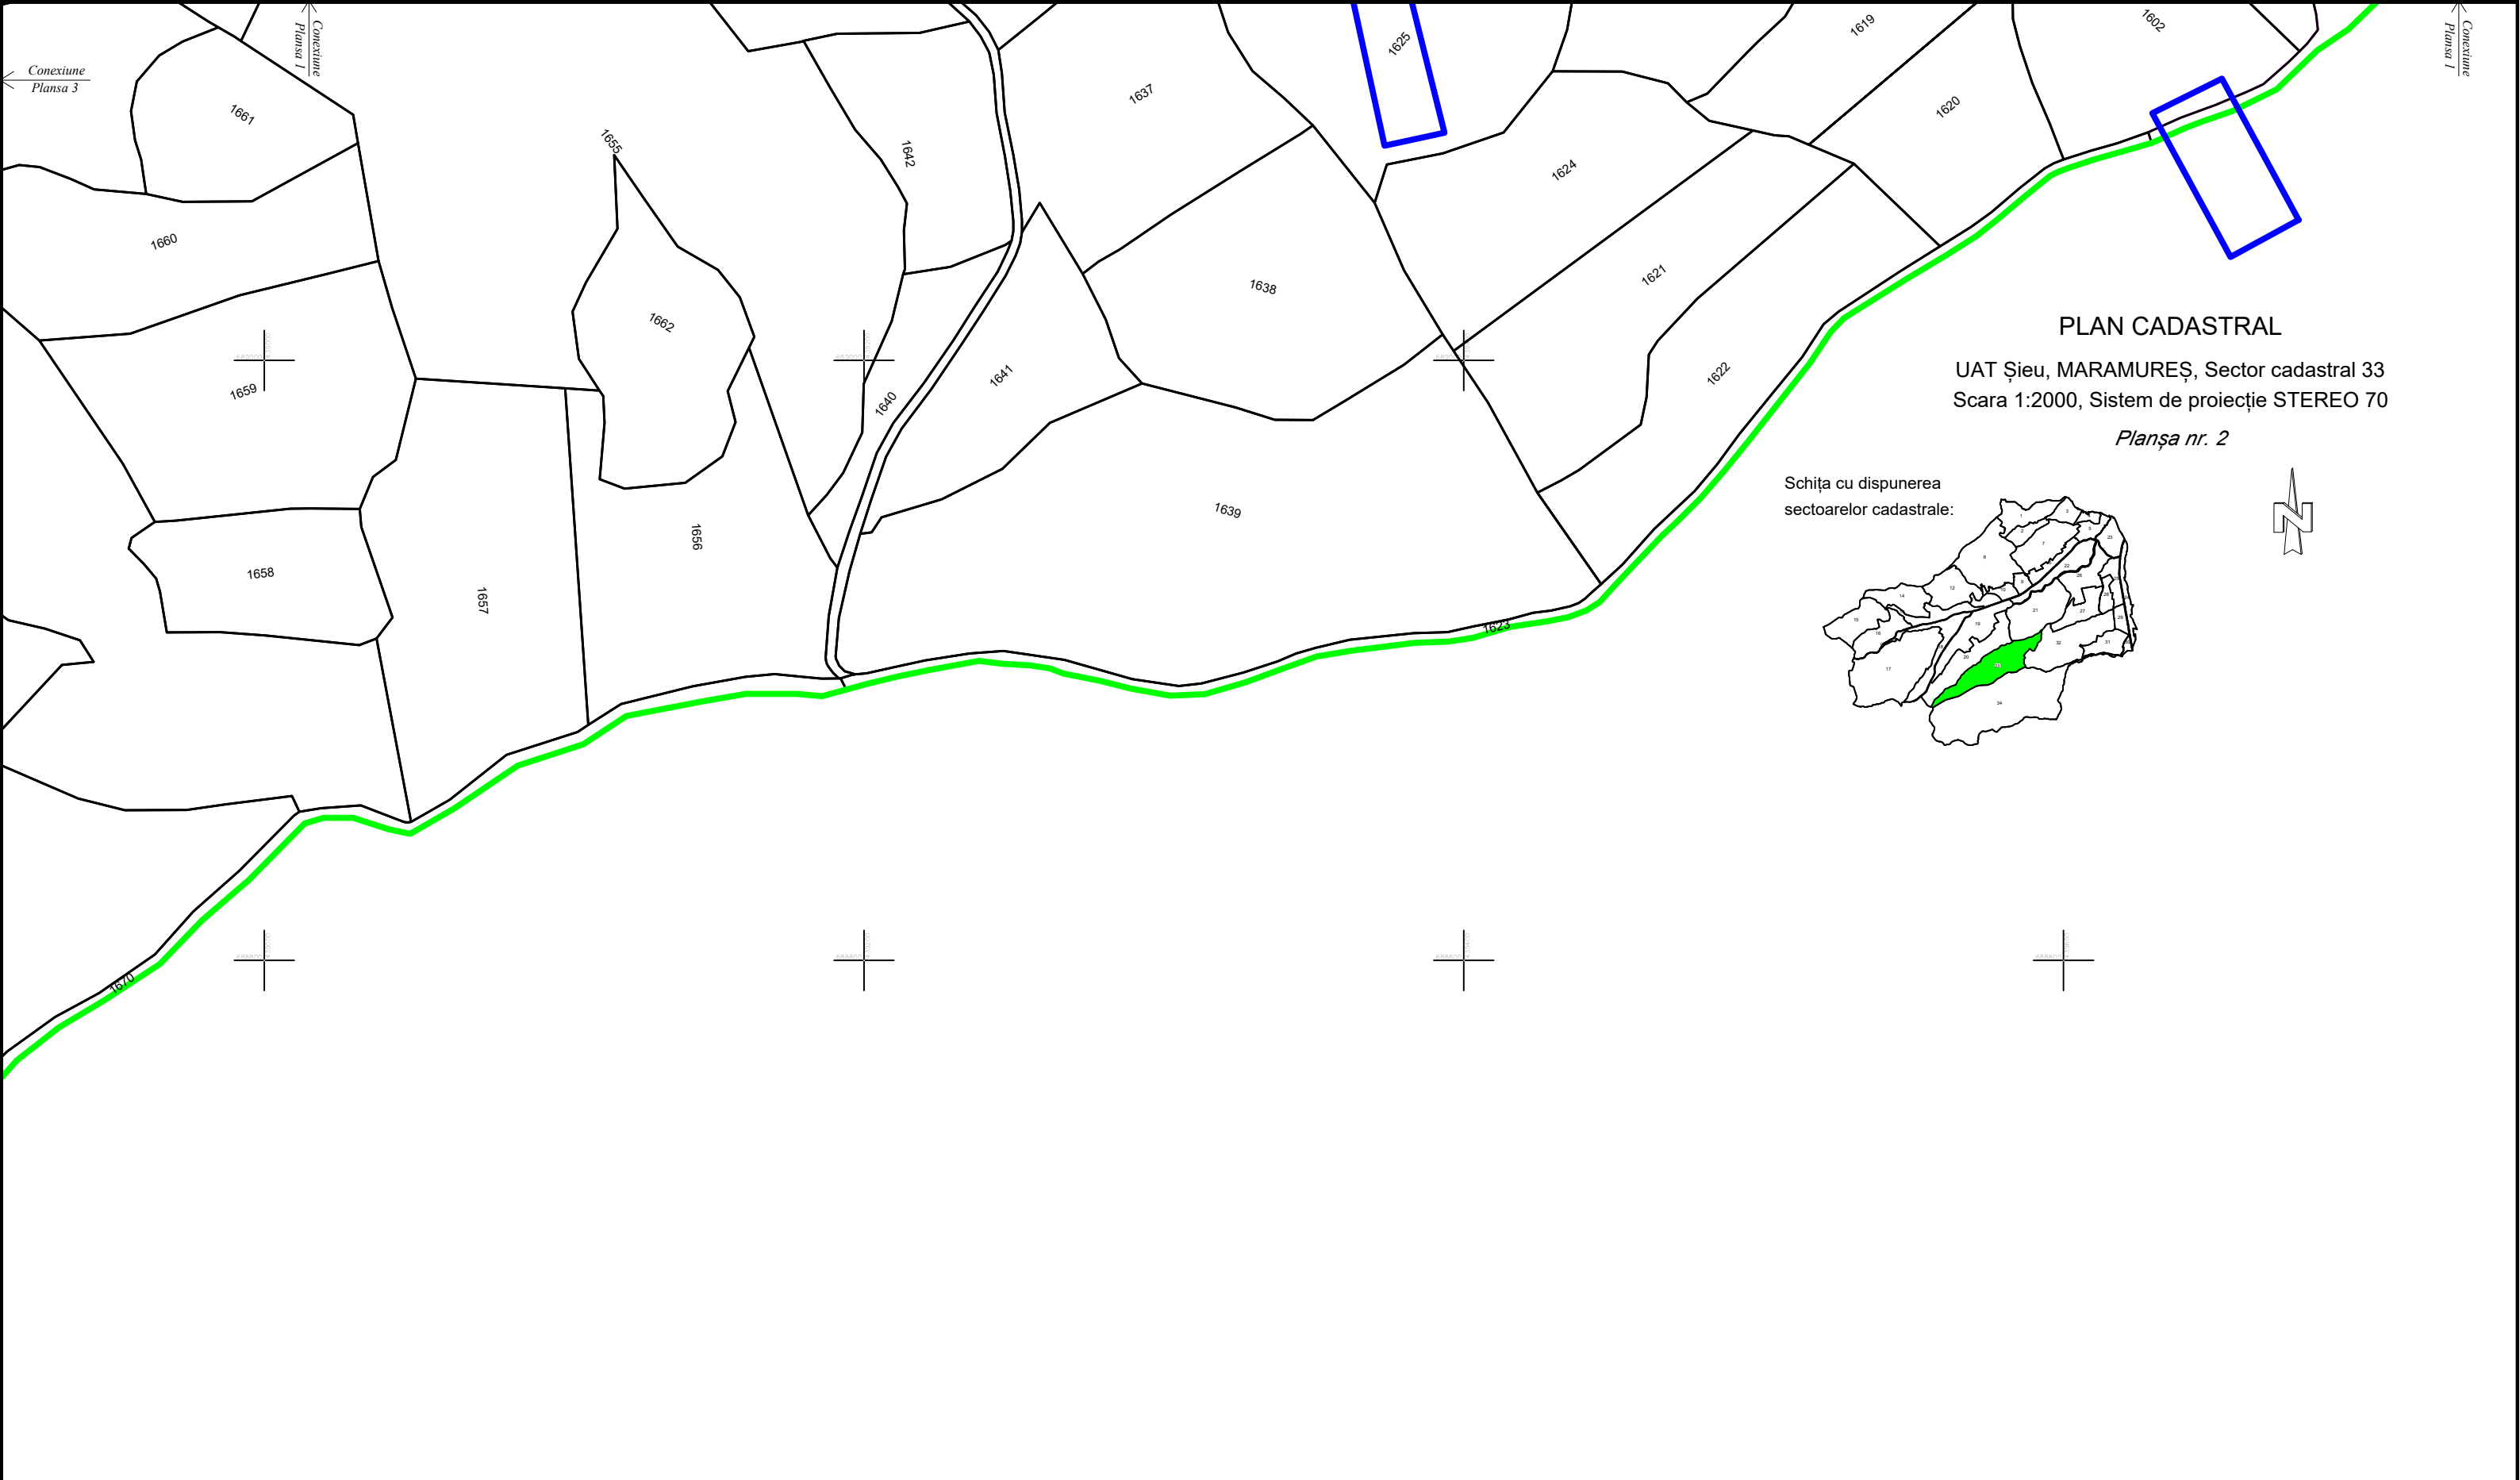

PLAN CADASTRAL
UAT Șieu, MARAMUREȘ, Sector cadastral 33
Scara 1:2000, Sistem de proiecție STEREO 70
Planșa nr. 1

Schița cu dispunerea
sectoarelor cadastrale:

- LEGENDA:**
- Limită UAT
 - Limită intravilan
 - Limită sector cadastral
 - Limită imobil
 - 33** Număr sector cadastral
 - 1616 Identificator (ID) imobil

Prestator:
S.C. GRAPHEIN TOPO S.R.L.

Decembrie 2023
Spre publicare

PLAN CADASTRAL

UAT Șieu, MARAMUREȘ, Sector cadastral 33
 Scara 1:2000, Sistem de proiecție STEREO 70

Planșa nr. 2

Schița cu dispunerea
 sectoarelor cadastrale:

Prestator:
 S.C. GRAPHEIN TOPO S.R.L.

Decembrie 2023
 Spre publicare

LEGENDA:

-  Limită intravilan
-  Limită sector cadastral
-  Limită imobil
-  Număr sector cadastral
-  Identificator (ID) imobil

PLAN CADASTRAL
UAT Șieu, MARAMUREȘ, Sector cadastral 33
Scara 1:2000, Sistem de proiecție STEREO 70
Planșa nr. 3

Schița cu dispunerea
sectoarelor cadastrale:

Prestator:
S.C. GRAPHEIN TOPO S.R.L.

Decembrie 2023
Spre publicare

LEGENDA:

- Limită UAT
- Limită intravilan
- Limită sector cadastral
- Limită imobil
- 33 Număr sector cadastral
- 1616 Identificator (ID) imobil