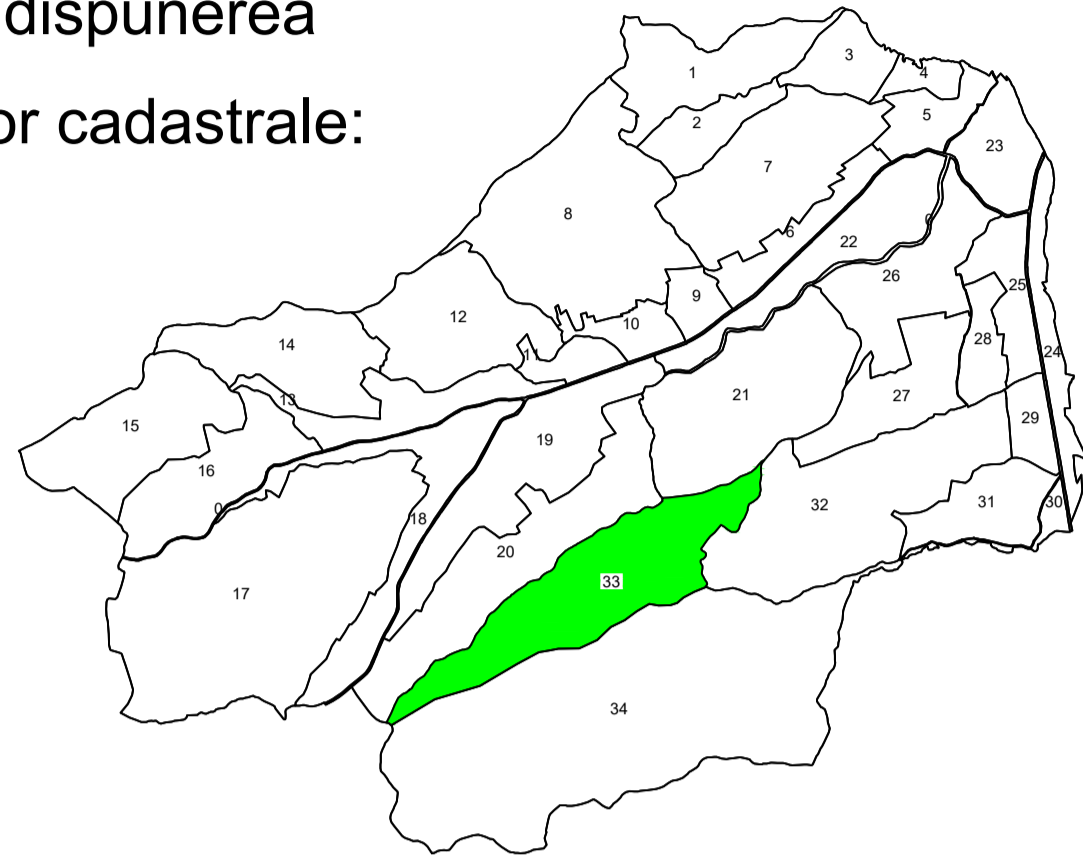

PLAN CADASTRAL
UAT Șieu, MARAMUREȘ, Sector cadastral 33
Scara 1:2000, Sistem de proiecție STEREO 70
Planșa nr. 1

Schița cu dispunerea
sectoarelor cadastrale:

- LEGENDA:**
- Limită UAT
 - Limită intravilan
 - Limită sector cadastral
 - Limită imobil
 - 33** Număr sector cadastral
 - 1616 Identificator (ID) imobil

Prestator:
S.C. GRAPHEIN TOPO S.R.L.

Decembrie 2023
Spre publicare

PLAN CADASTRAL

UAT Șieu, MARAMUREȘ, Sector cadastral 33
 Scara 1:2000, Sistem de proiecție STEREO 70

Planșa nr. 2

Schița cu dispunerea
 sectoarelor cadastrale:

Prestator:
 S.C. GRAPHEIN TOPO S.R.L.

Decembrie 2023
 Spre publicare

LEGENDA:

-  Limită intravilan
-  Limită sector cadastral
-  Limită imobil
-  Număr sector cadastral
-  Identificator (ID) imobil

PLAN CADASTRAL
UAT Șieu, MARAMUREȘ, Sector cadastral 33
Scara 1:2000, Sistem de proiecție STEREO 70
Planșa nr. 3

Schița cu dispunerea
sectoarelor cadastrale:

Prestator:
S.C. GRAPHEIN TOPO S.R.L.

Decembrie 2023
Spre publicare

LEGENDA:

- Limită UAT
- Limită intravilan
- Limită sector cadastral
- Limită imobil
- 33 Număr sector cadastral
- 1616 Identificator (ID) imobil