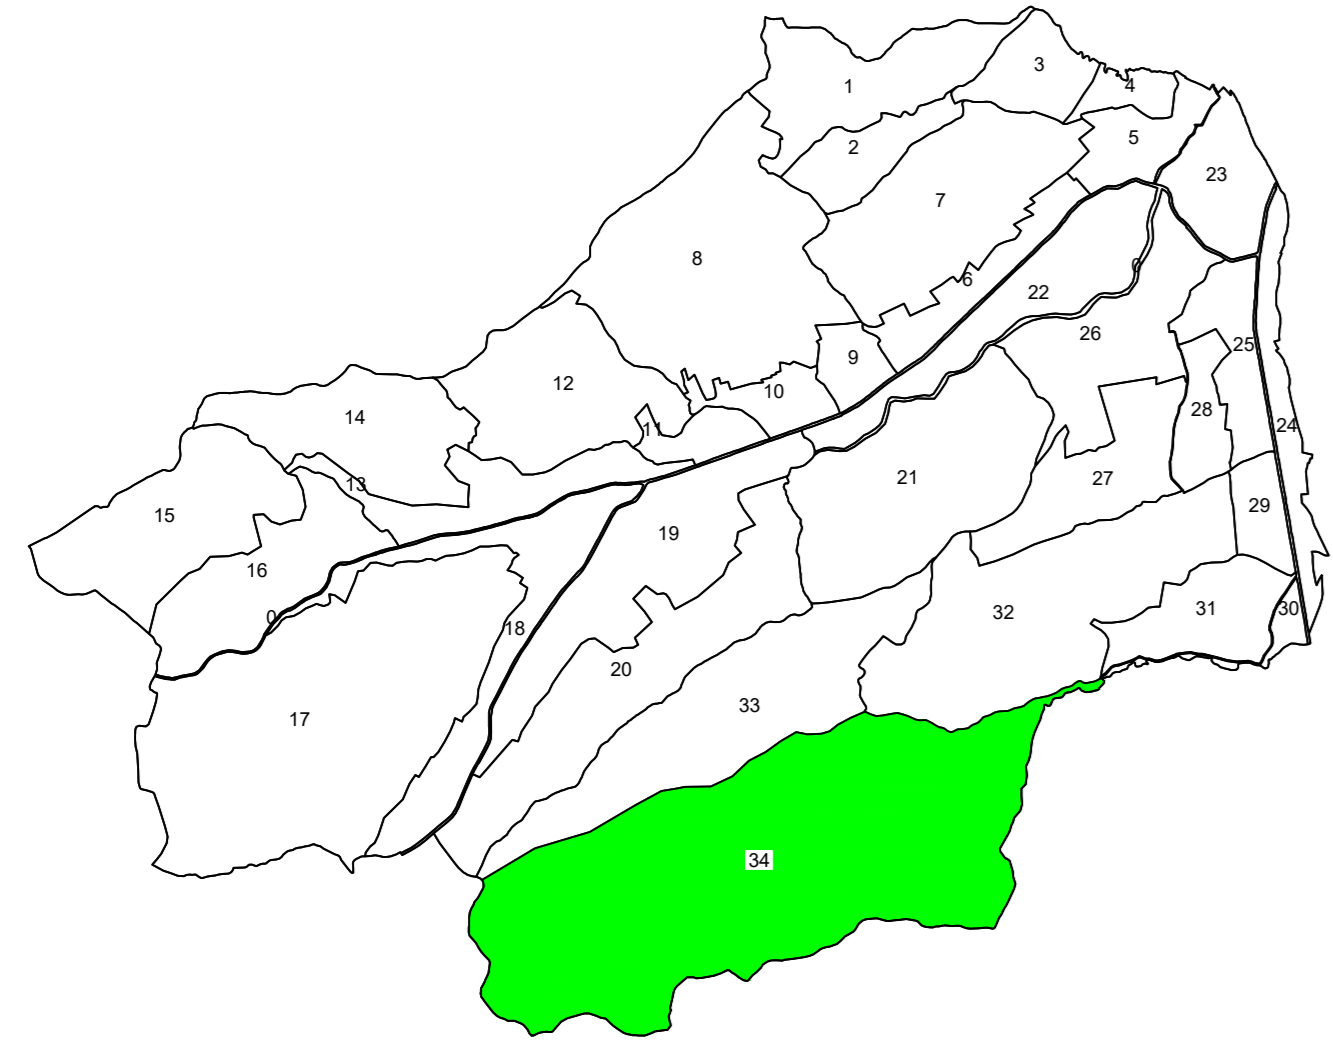

PLAN CADASTRAL  
UAT Șieu, MARAMUREȘ, Sector cadastral 8  
Scara 1:2000, Sistem de proiecție STEREO 70  
Planșa nr. 1

Schița cu dispunerea  
sectoarelor cadastrale:

- LEGENDA:**
- Limită UAT
  - Limită intravilan
  - Limită sector cadastral
  - Limită imobil
  - 34 Număr sector cadastral
  - 1935 Identificator (ID) imobil

Prestator  
S.C. GRAPHEIN TOPO S.R.L.

Decembrie 2023  
Spre publicare

PLAN CADASTRAL  
UAT Șieu, MARAMUREȘ, Sector cadastral 8  
Scara 1:2000, Sistem de proiecție STEREO 70  
Planșa nr. 2

Schița cu dispunerea  
sectoarelor cadastrale:

LEGENDA:

- Limită UAT
- Limită intravilan
- Limită sector cadastral
- Limită imobil
- 34 Număr sector cadastral
- 1745 Identificator (ID) imobil

Prestator  
S.C. GRAPHEIN TOPO S.R.L.

Decembrie 2023  
Spre publicare