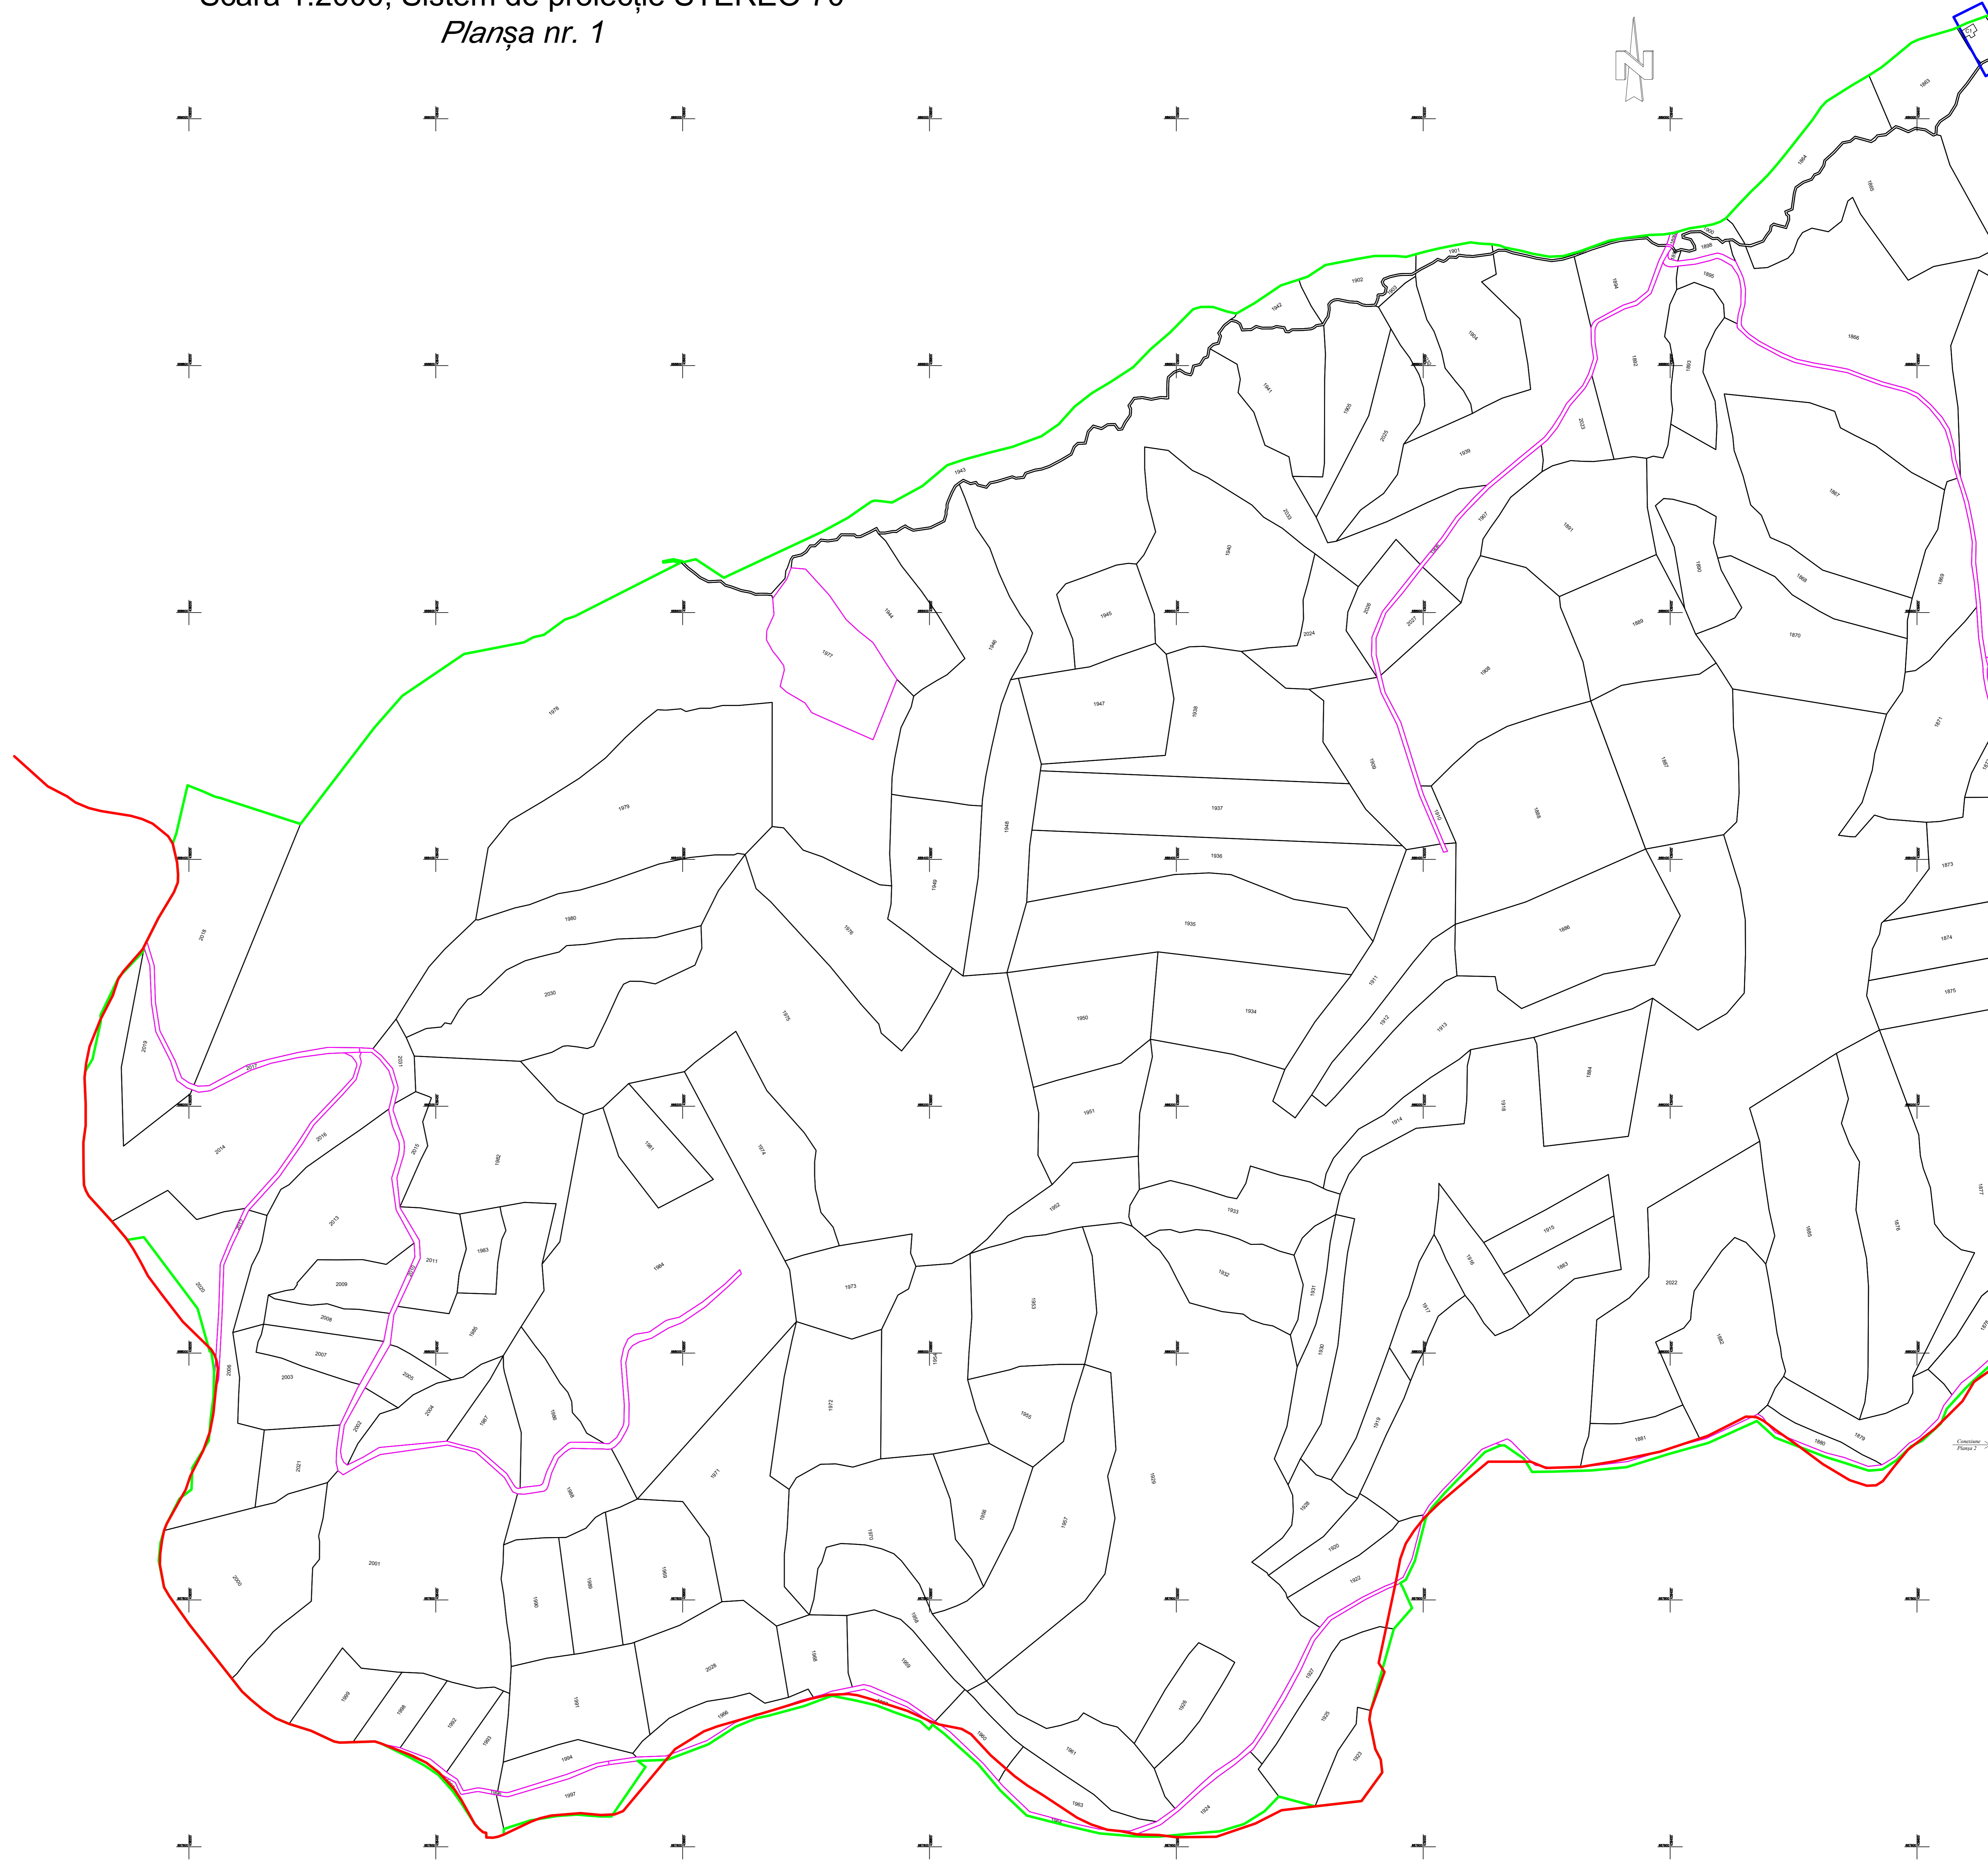

PLAN CADASTRAL  
UAT Șieu, MARAMUREȘ, Sector cadastral 8  
Scara 1:2000, Sistem de proiecție STEREO 70  
Planșa nr. 1

Schița cu dispunerea  
sectoarelor cadastrale:

- LEGENDA:**
- Limită UAT
  - Limită intravilan
  - Limită sector cadastral
  - Limită imobil
  - 34 Număr sector cadastral
  - 1935 Identificator (ID) imobil

Prestator  
S.C. GRAPHEIN TOPO S.R.L.

Decembrie 2023  
Spre publicare

PLAN CADASTRAL  
UAT Șieu, MARAMUREȘ, Sector cadastral 8  
Scara 1:2000, Sistem de proiecție STEREO 70  
Planșa nr. 2

Schița cu dispunerea  
sectoarelor cadastrale:

LEGENDA:

- Limită UAT
- Limită intravilan
- Limită sector cadastral
- Limită imobil
- 34 Număr sector cadastral
- 1745 Identificator (ID) imobil

Prestator  
S.C. GRAPHEIN TOPO S.R.L.

Decembrie 2023  
Spre publicare