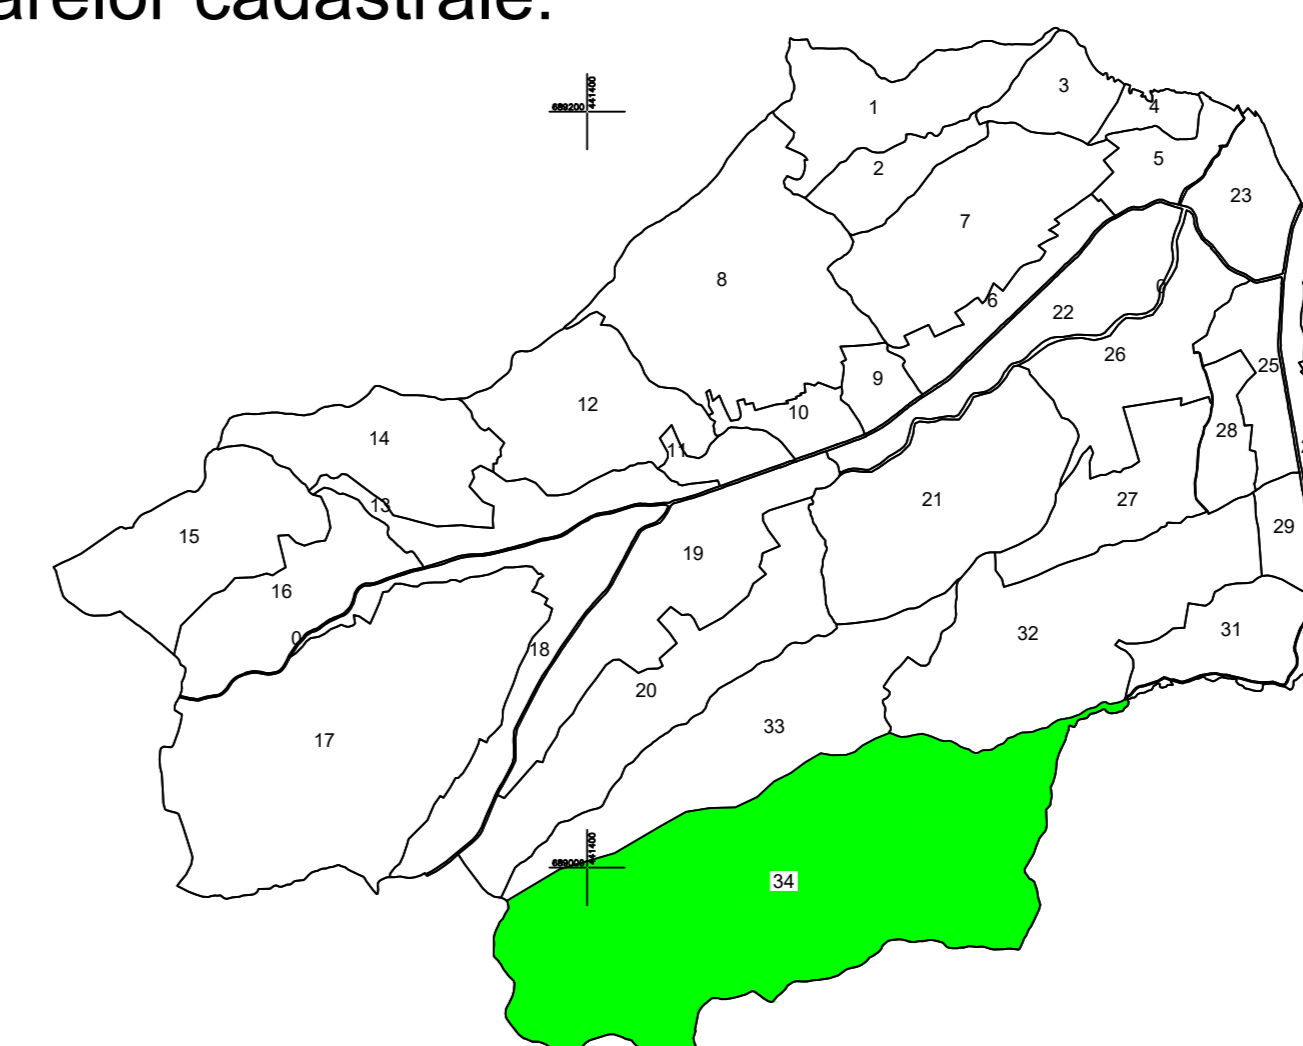

PLAN CADASTRAL  
UAT Șieu, MARAMUREȘ, Sector cadastral 8  
Scara 1:2000, Sistem de proiecție STEREO 70  
Planșa nr. 1

Schița cu dispunerea  
sectoarelor cadastrale:

- LEGENDA:**
- Limită UAT
  - Limită intravilan
  - Limită sector cadastral
  - Limită imobil
  - 34 Număr sector cadastral
  - 1935 Identificator (ID) imobil

Prestator  
S.C. GRAPHEIN TOPO S.R.L.

Decembrie 2023  
Spre publicare

PLAN CADASTRAL  
UAT Șieu, MARAMUREȘ, Sector cadastral 8  
Scara 1:2000, Sistem de proiecție STEREO 70  
Planșa nr. 2

Schița cu dispunerea  
sectoarelor cadastrale:

LEGENDA:

- Limită UAT
- Limită intravilan
- Limită sector cadastral
- Limită imobil
- 34 Număr sector cadastral
- 1745 Identificator (ID) imobil

Prestator  
S.C. GRAPHEIN TOPO S.R.L.

Decembrie 2023  
Spre publicare