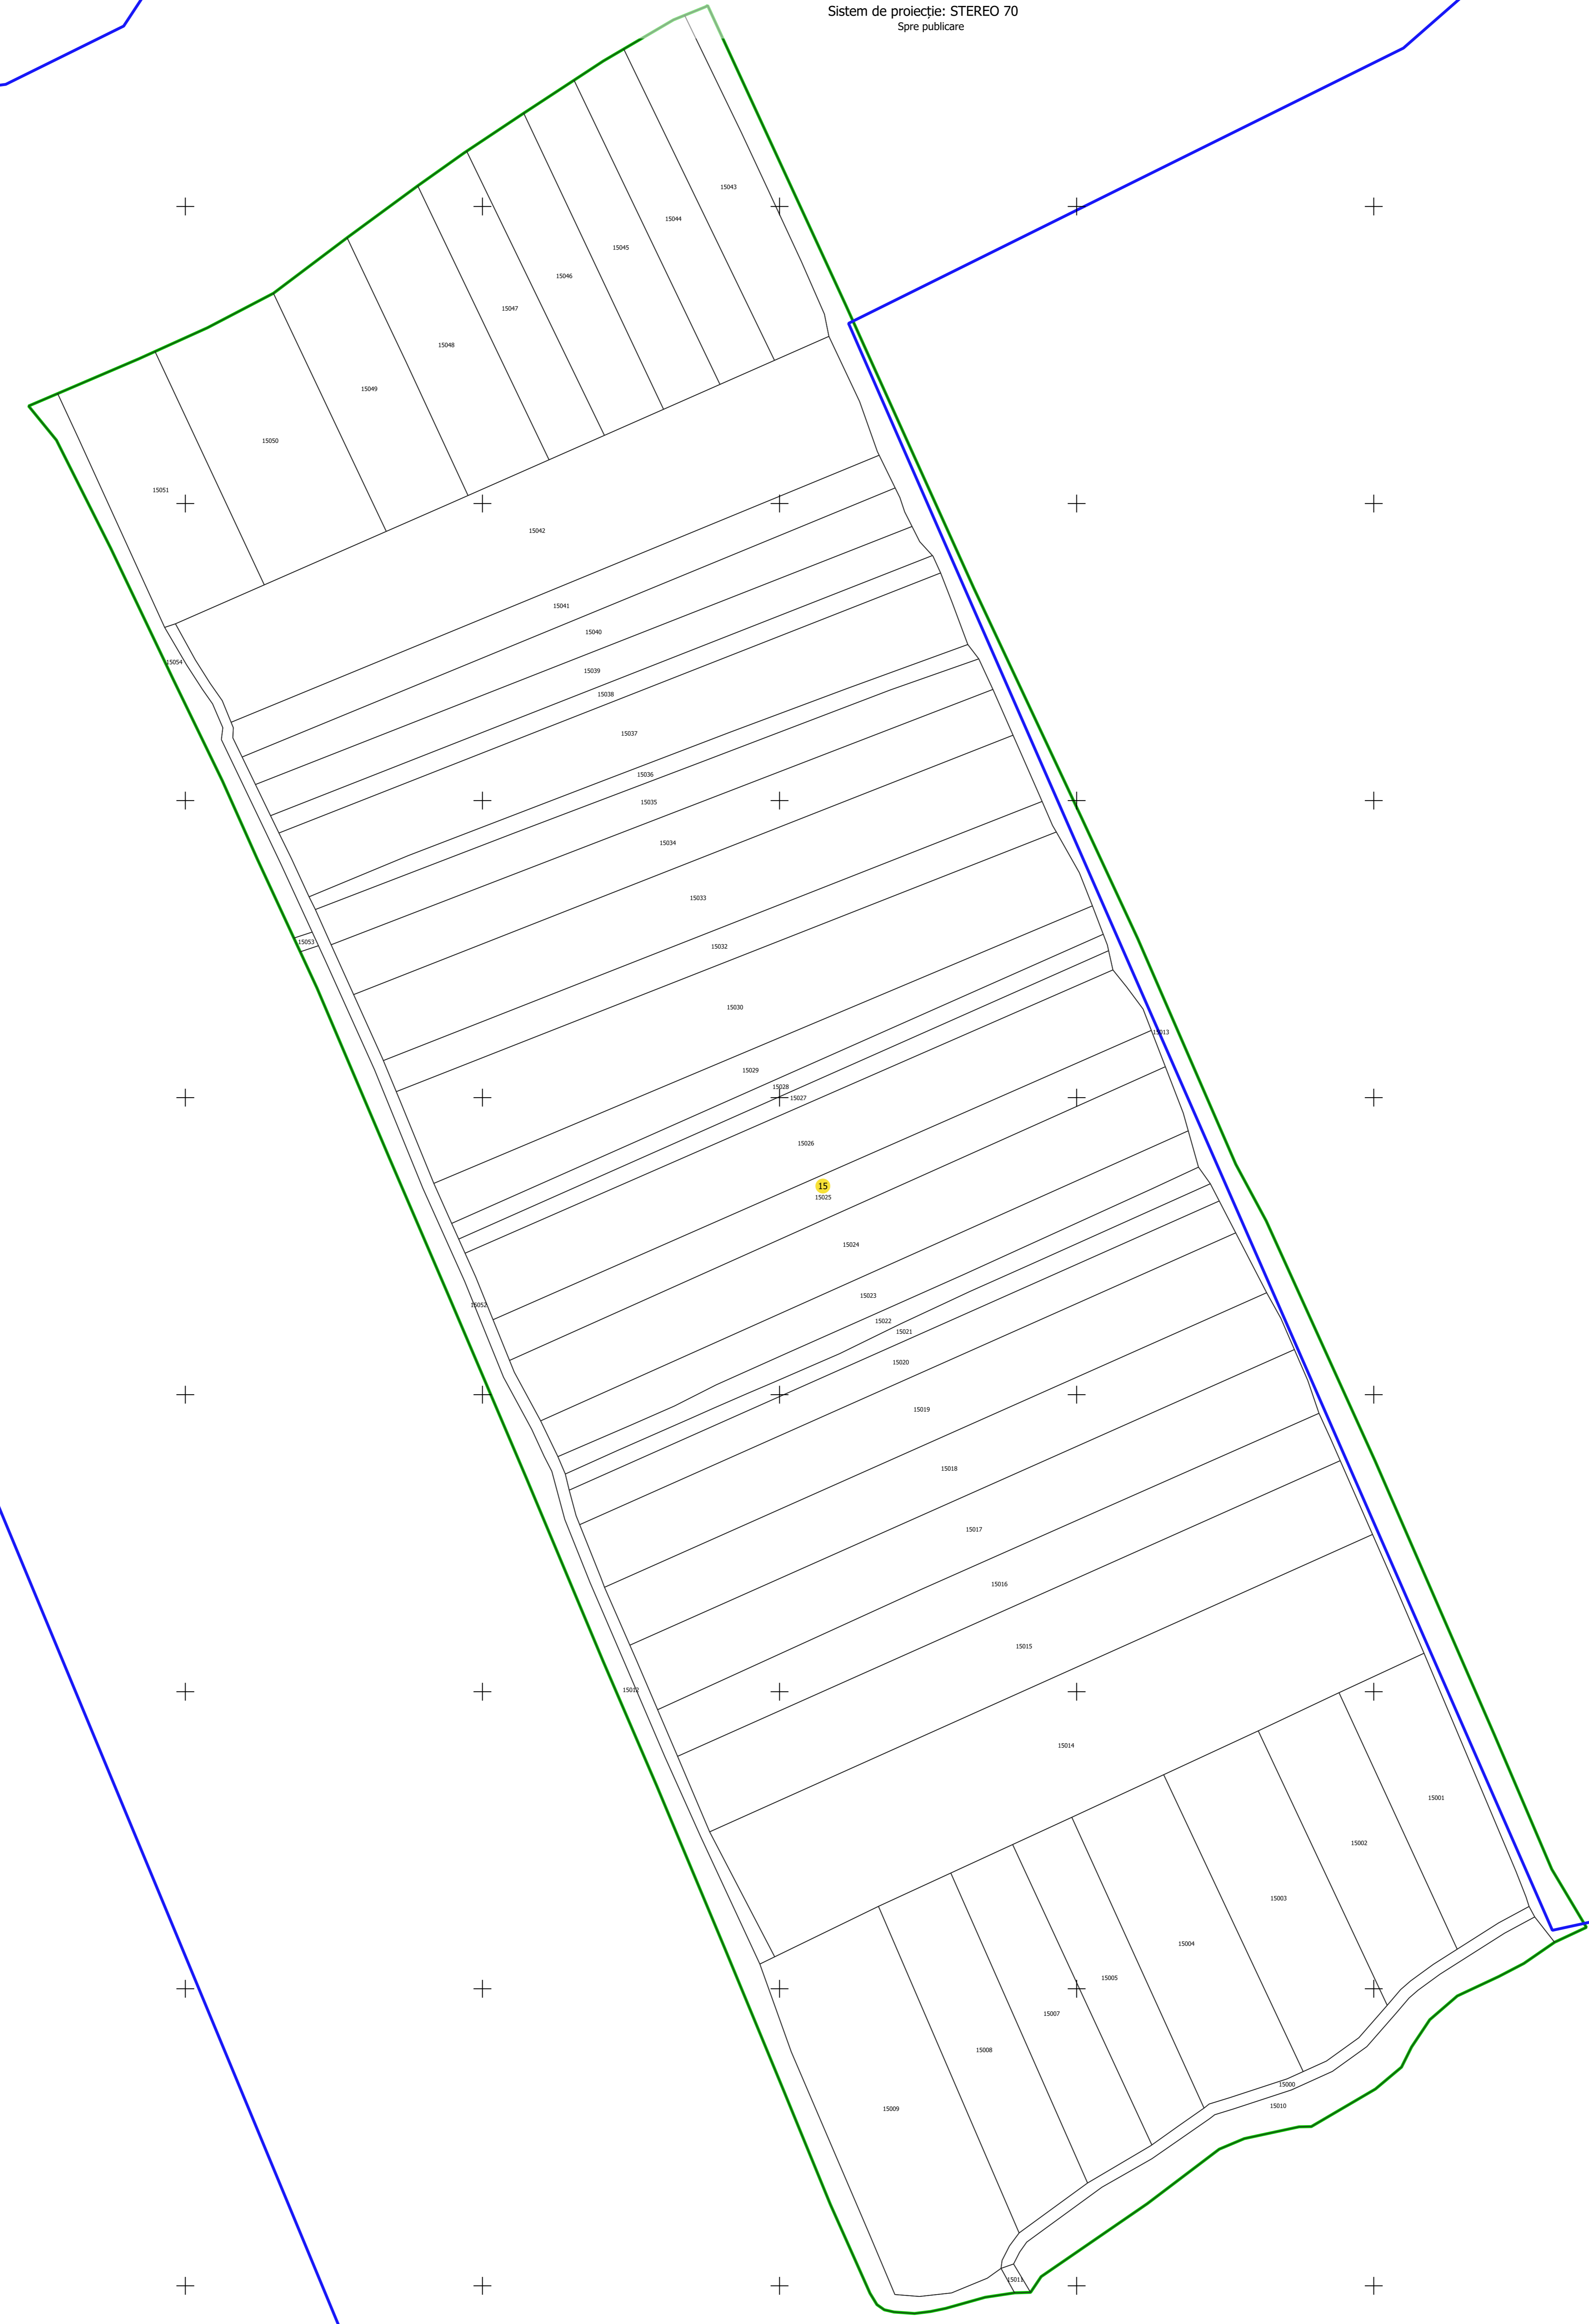

PLAN CADASTRAL
UAT: SĂLSIG, județul: MARAMUREȘ, sector 15
Scara 1:1000
Sistem de proiecție: STEREO 70
Spre publicare

LEGENDĂ

Limită Intravilan	
Limită UAT	
Cădiri	
Imobile	
Sector	

S.C. Total Business Land S.R.L.
Data: Semnat electronic
28.08.2023