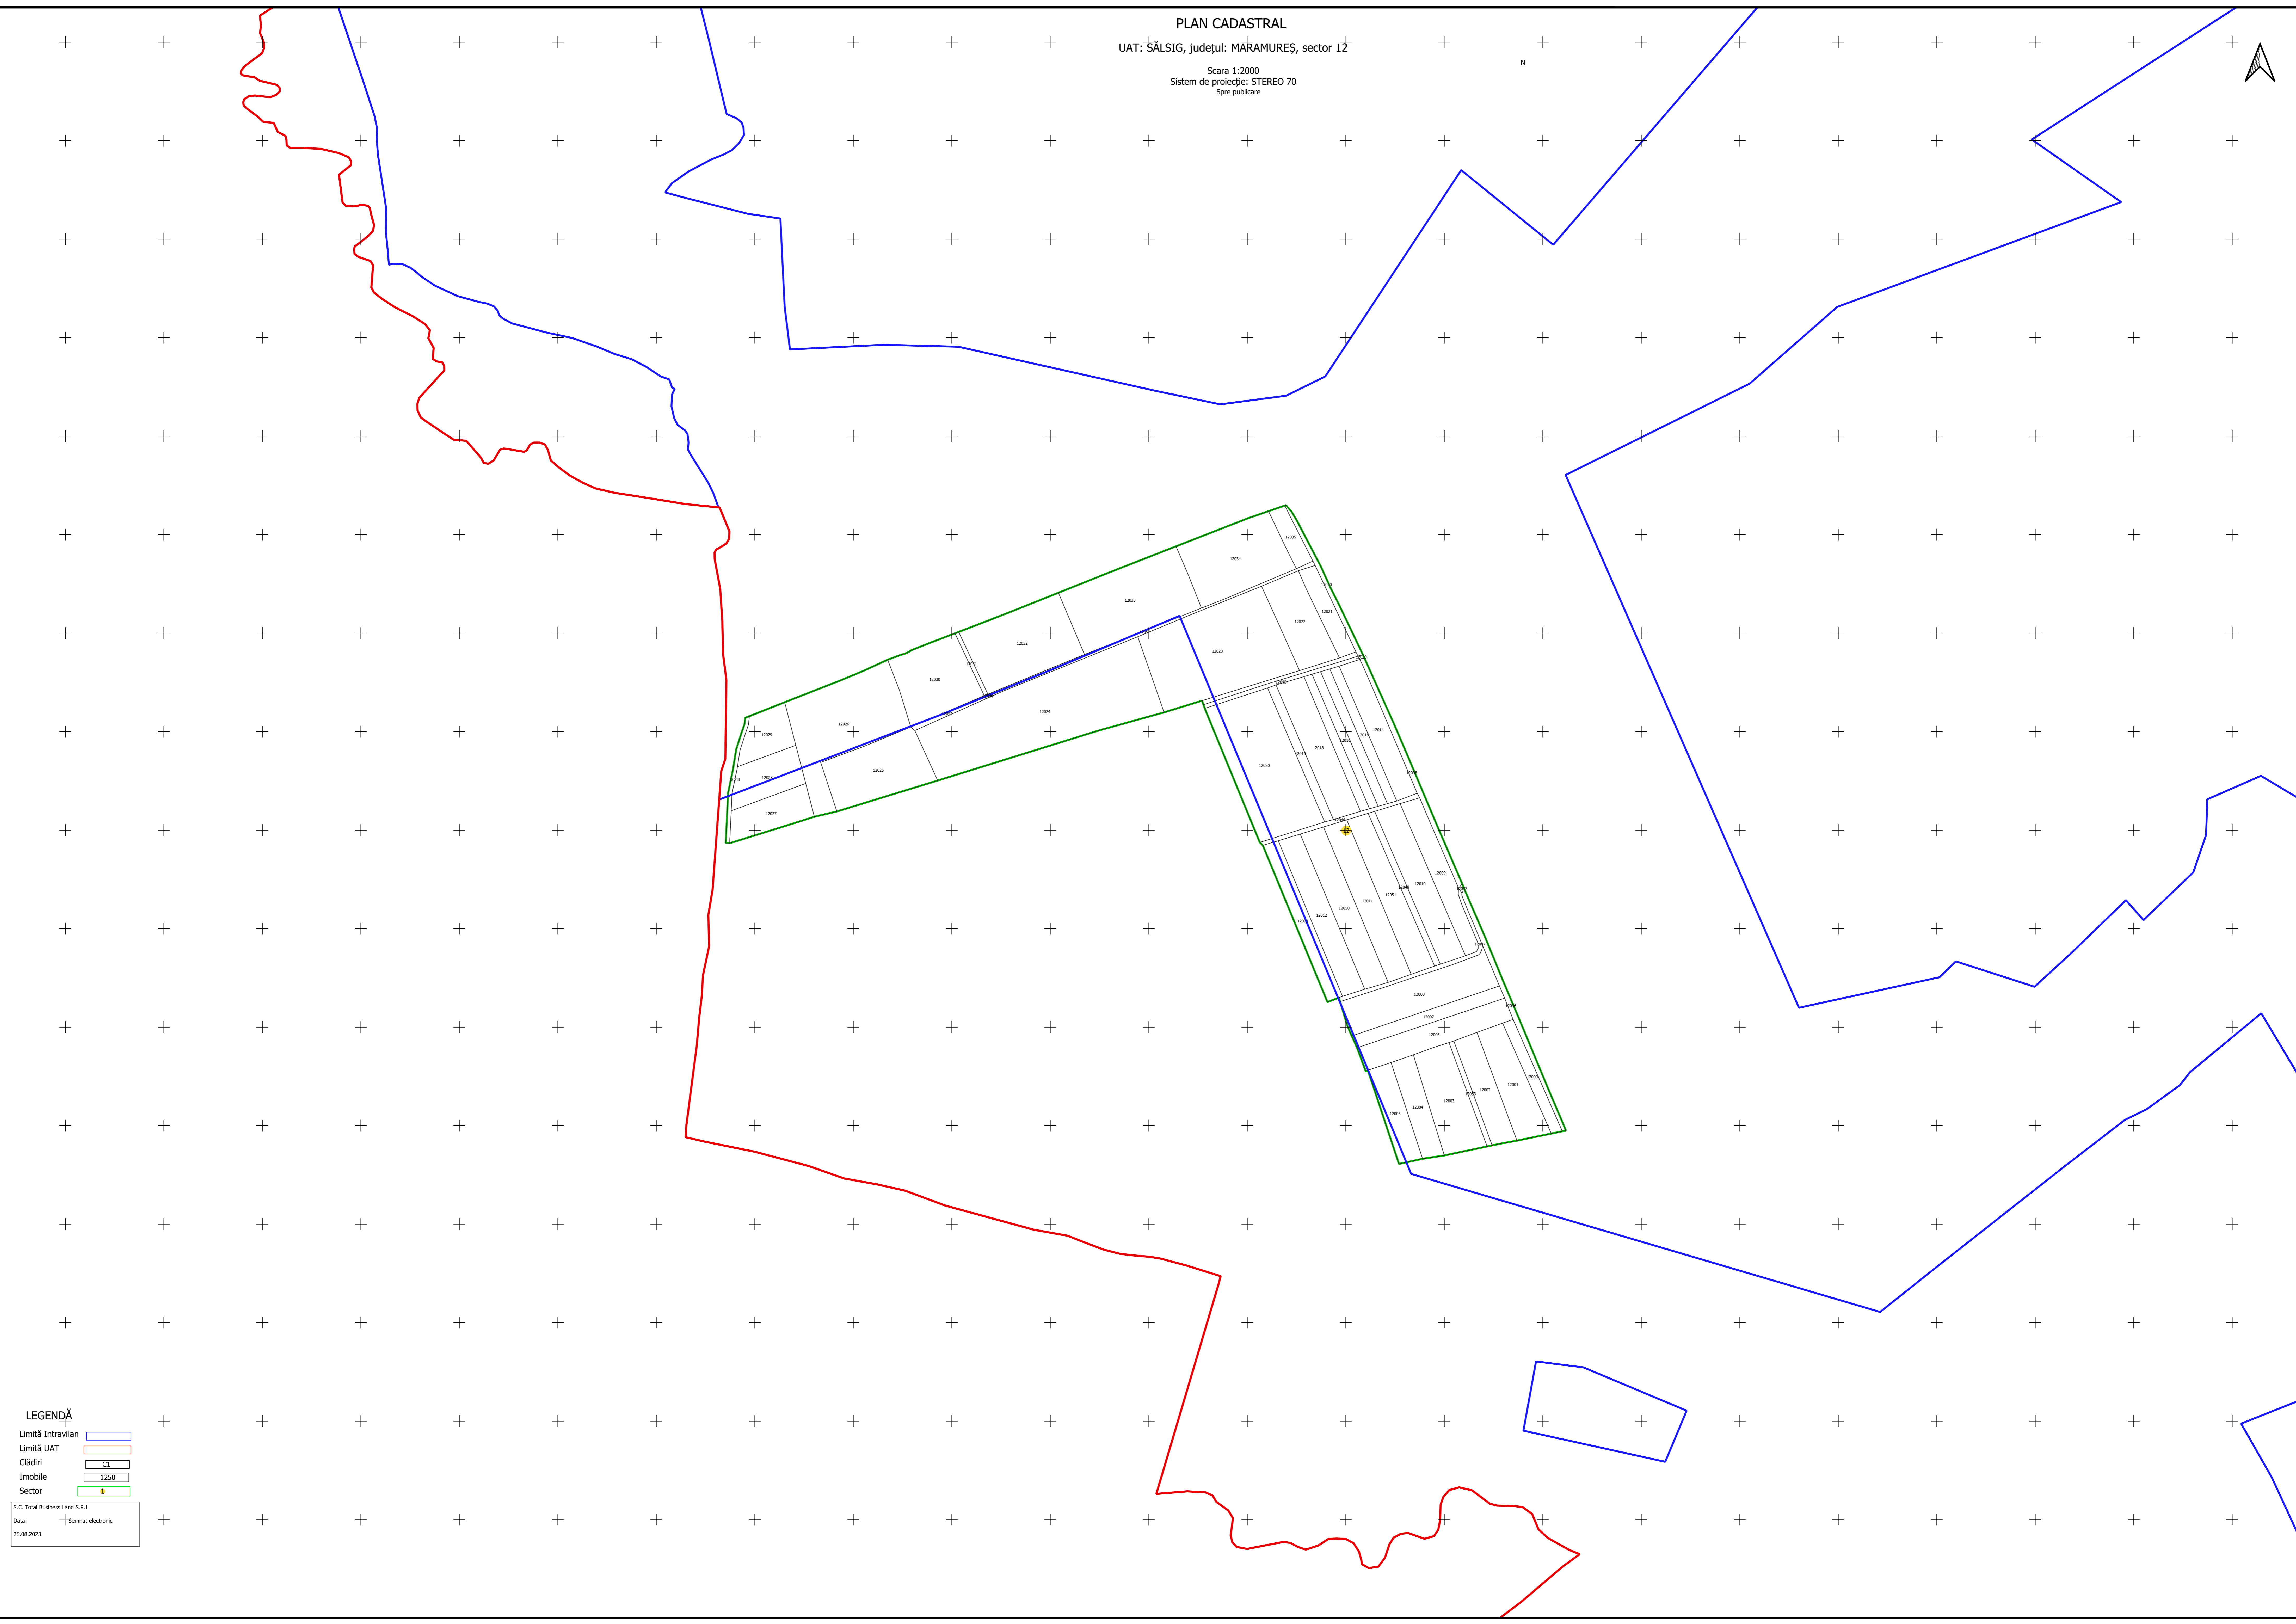

LEGENDĂ

Limită Intravilan	
Limită UAT	
Cădiri	
Imobile	
Sector	

S.C. Total Business Land S.R.L.
Data: Semnat electronic
28.08.2023