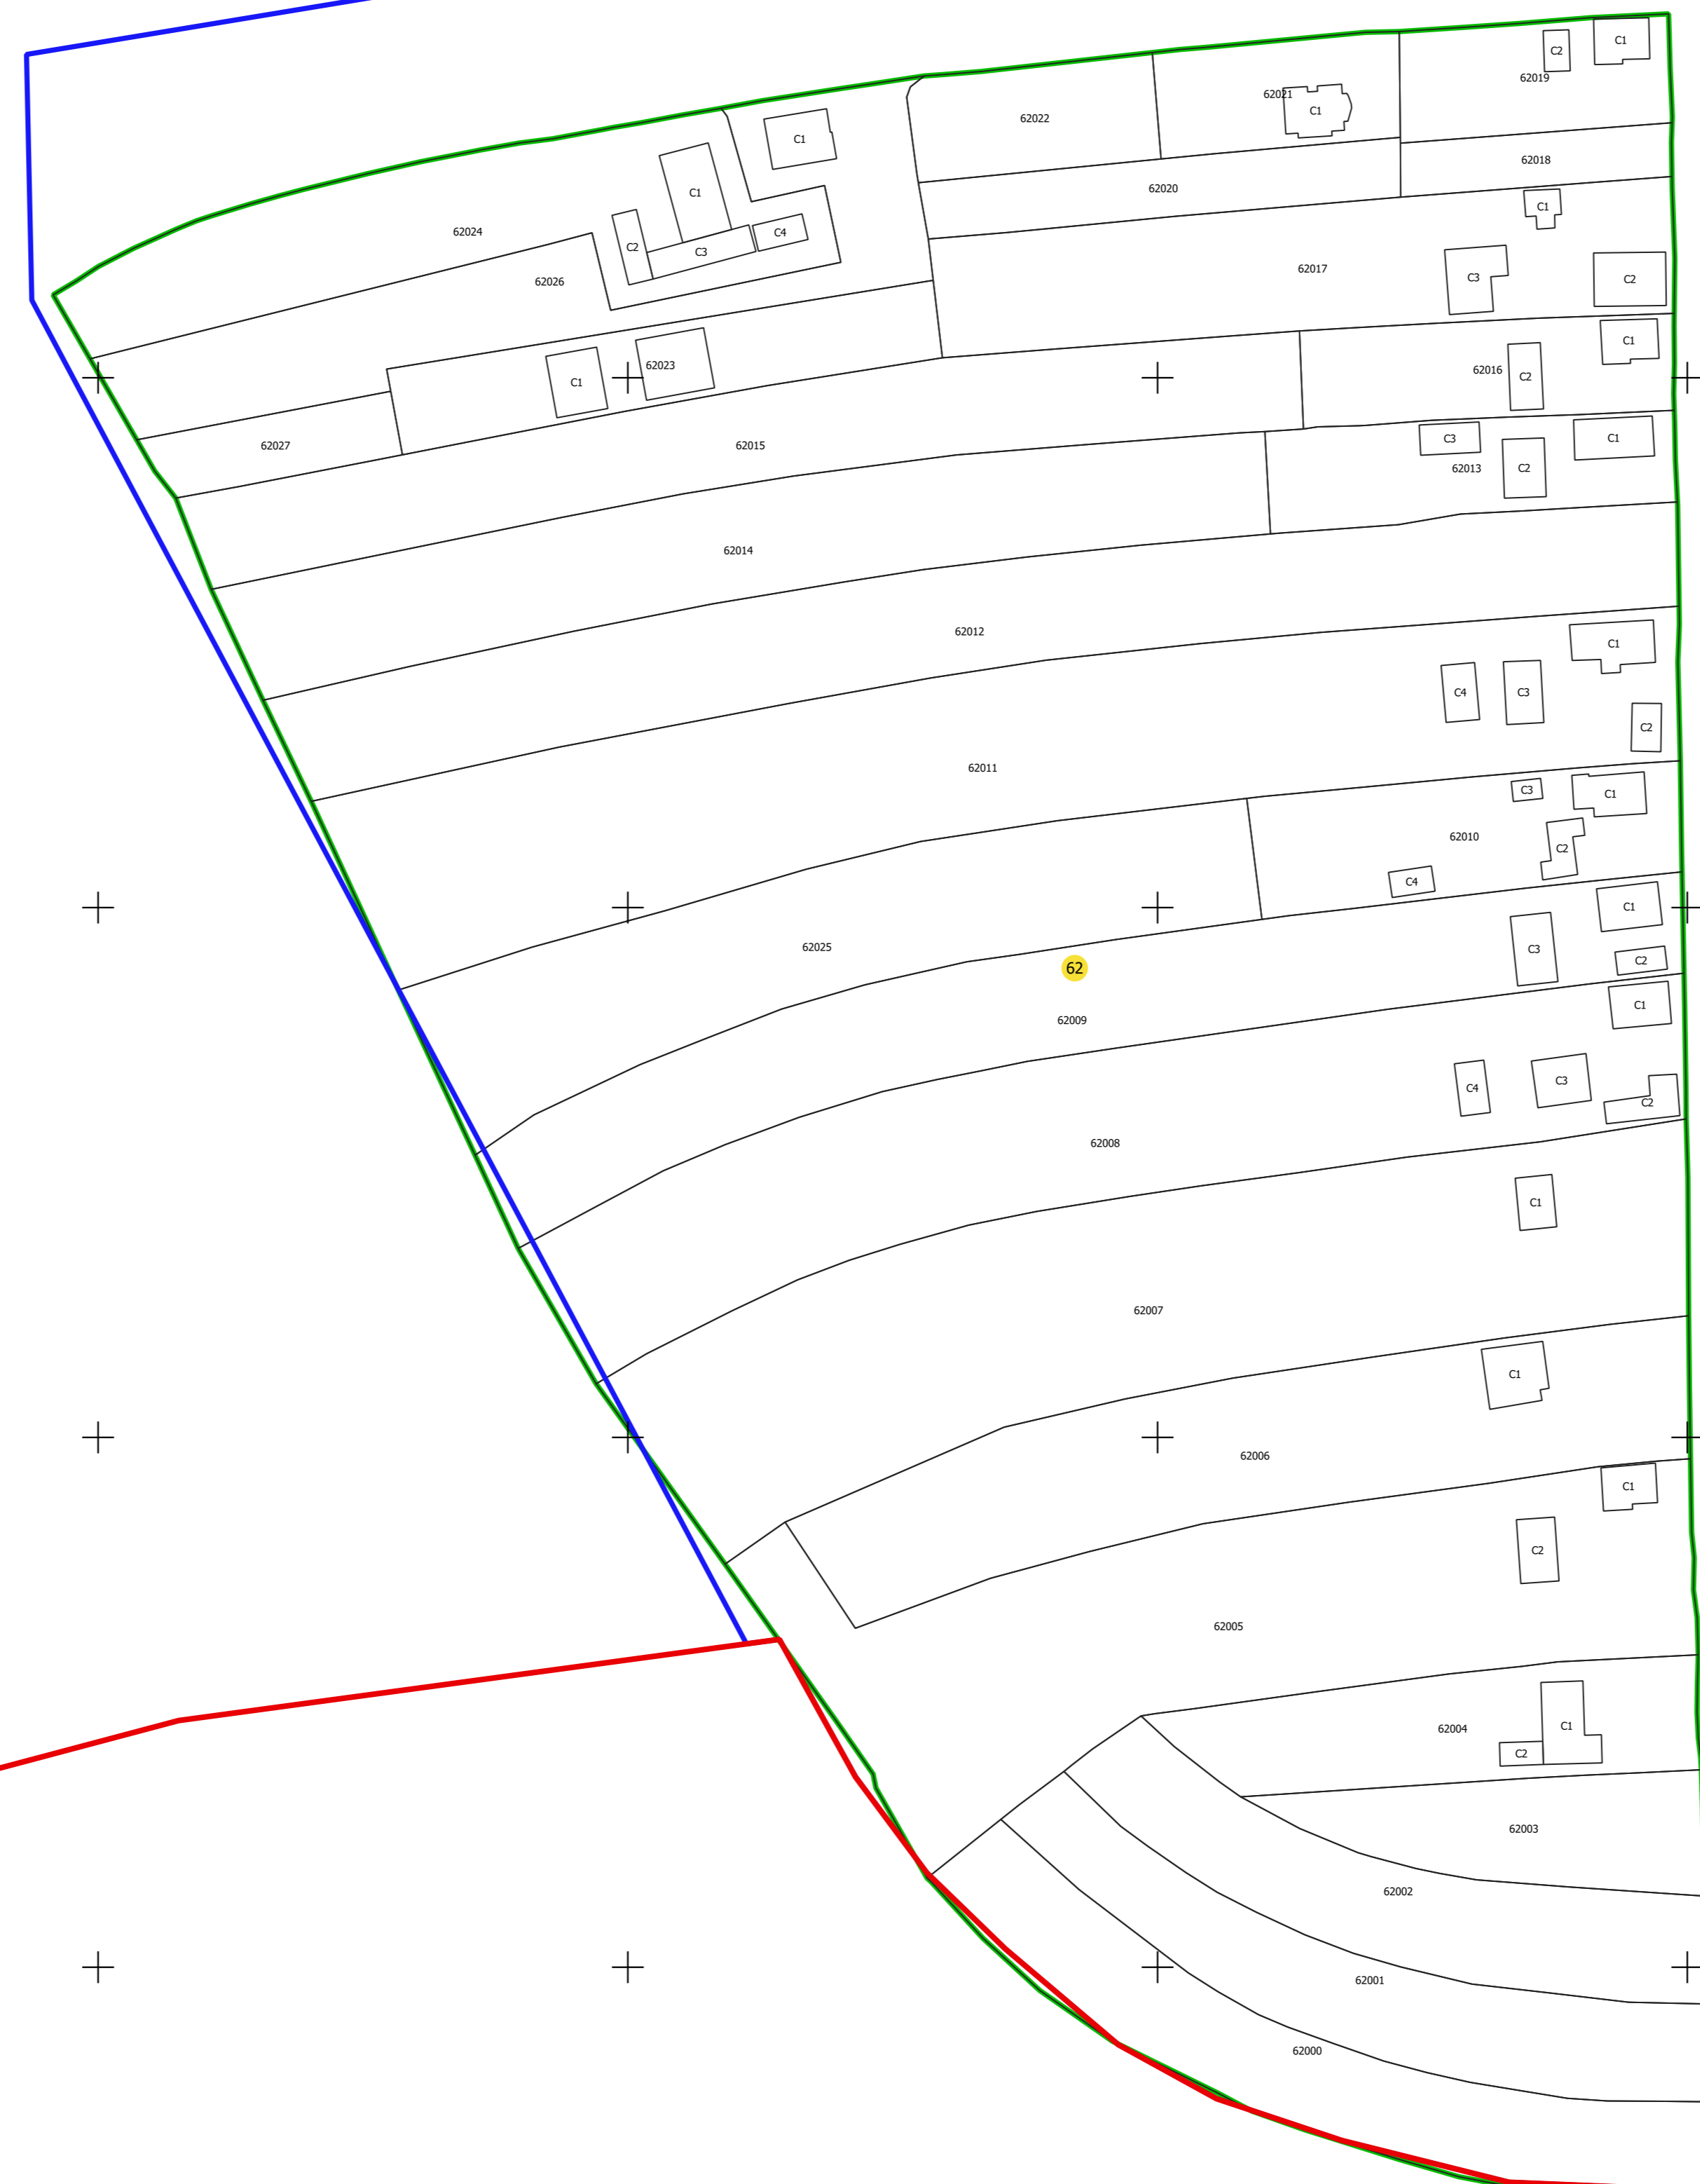

PLAN CADASTRAL

UAT: SĂLSIG, județul: MARAMUREȘ, sector 62

Scara 1:1000
Sistem de proiecție: STEREO 70
Spre publicare

N

LEGENDĂ

Limită Intravilan	
Limită UAT	
Cădiri	
Imobile	
Sector	

S.C. Total Business Land S.R.L.
Data: Semnat electronic
27.02.2024