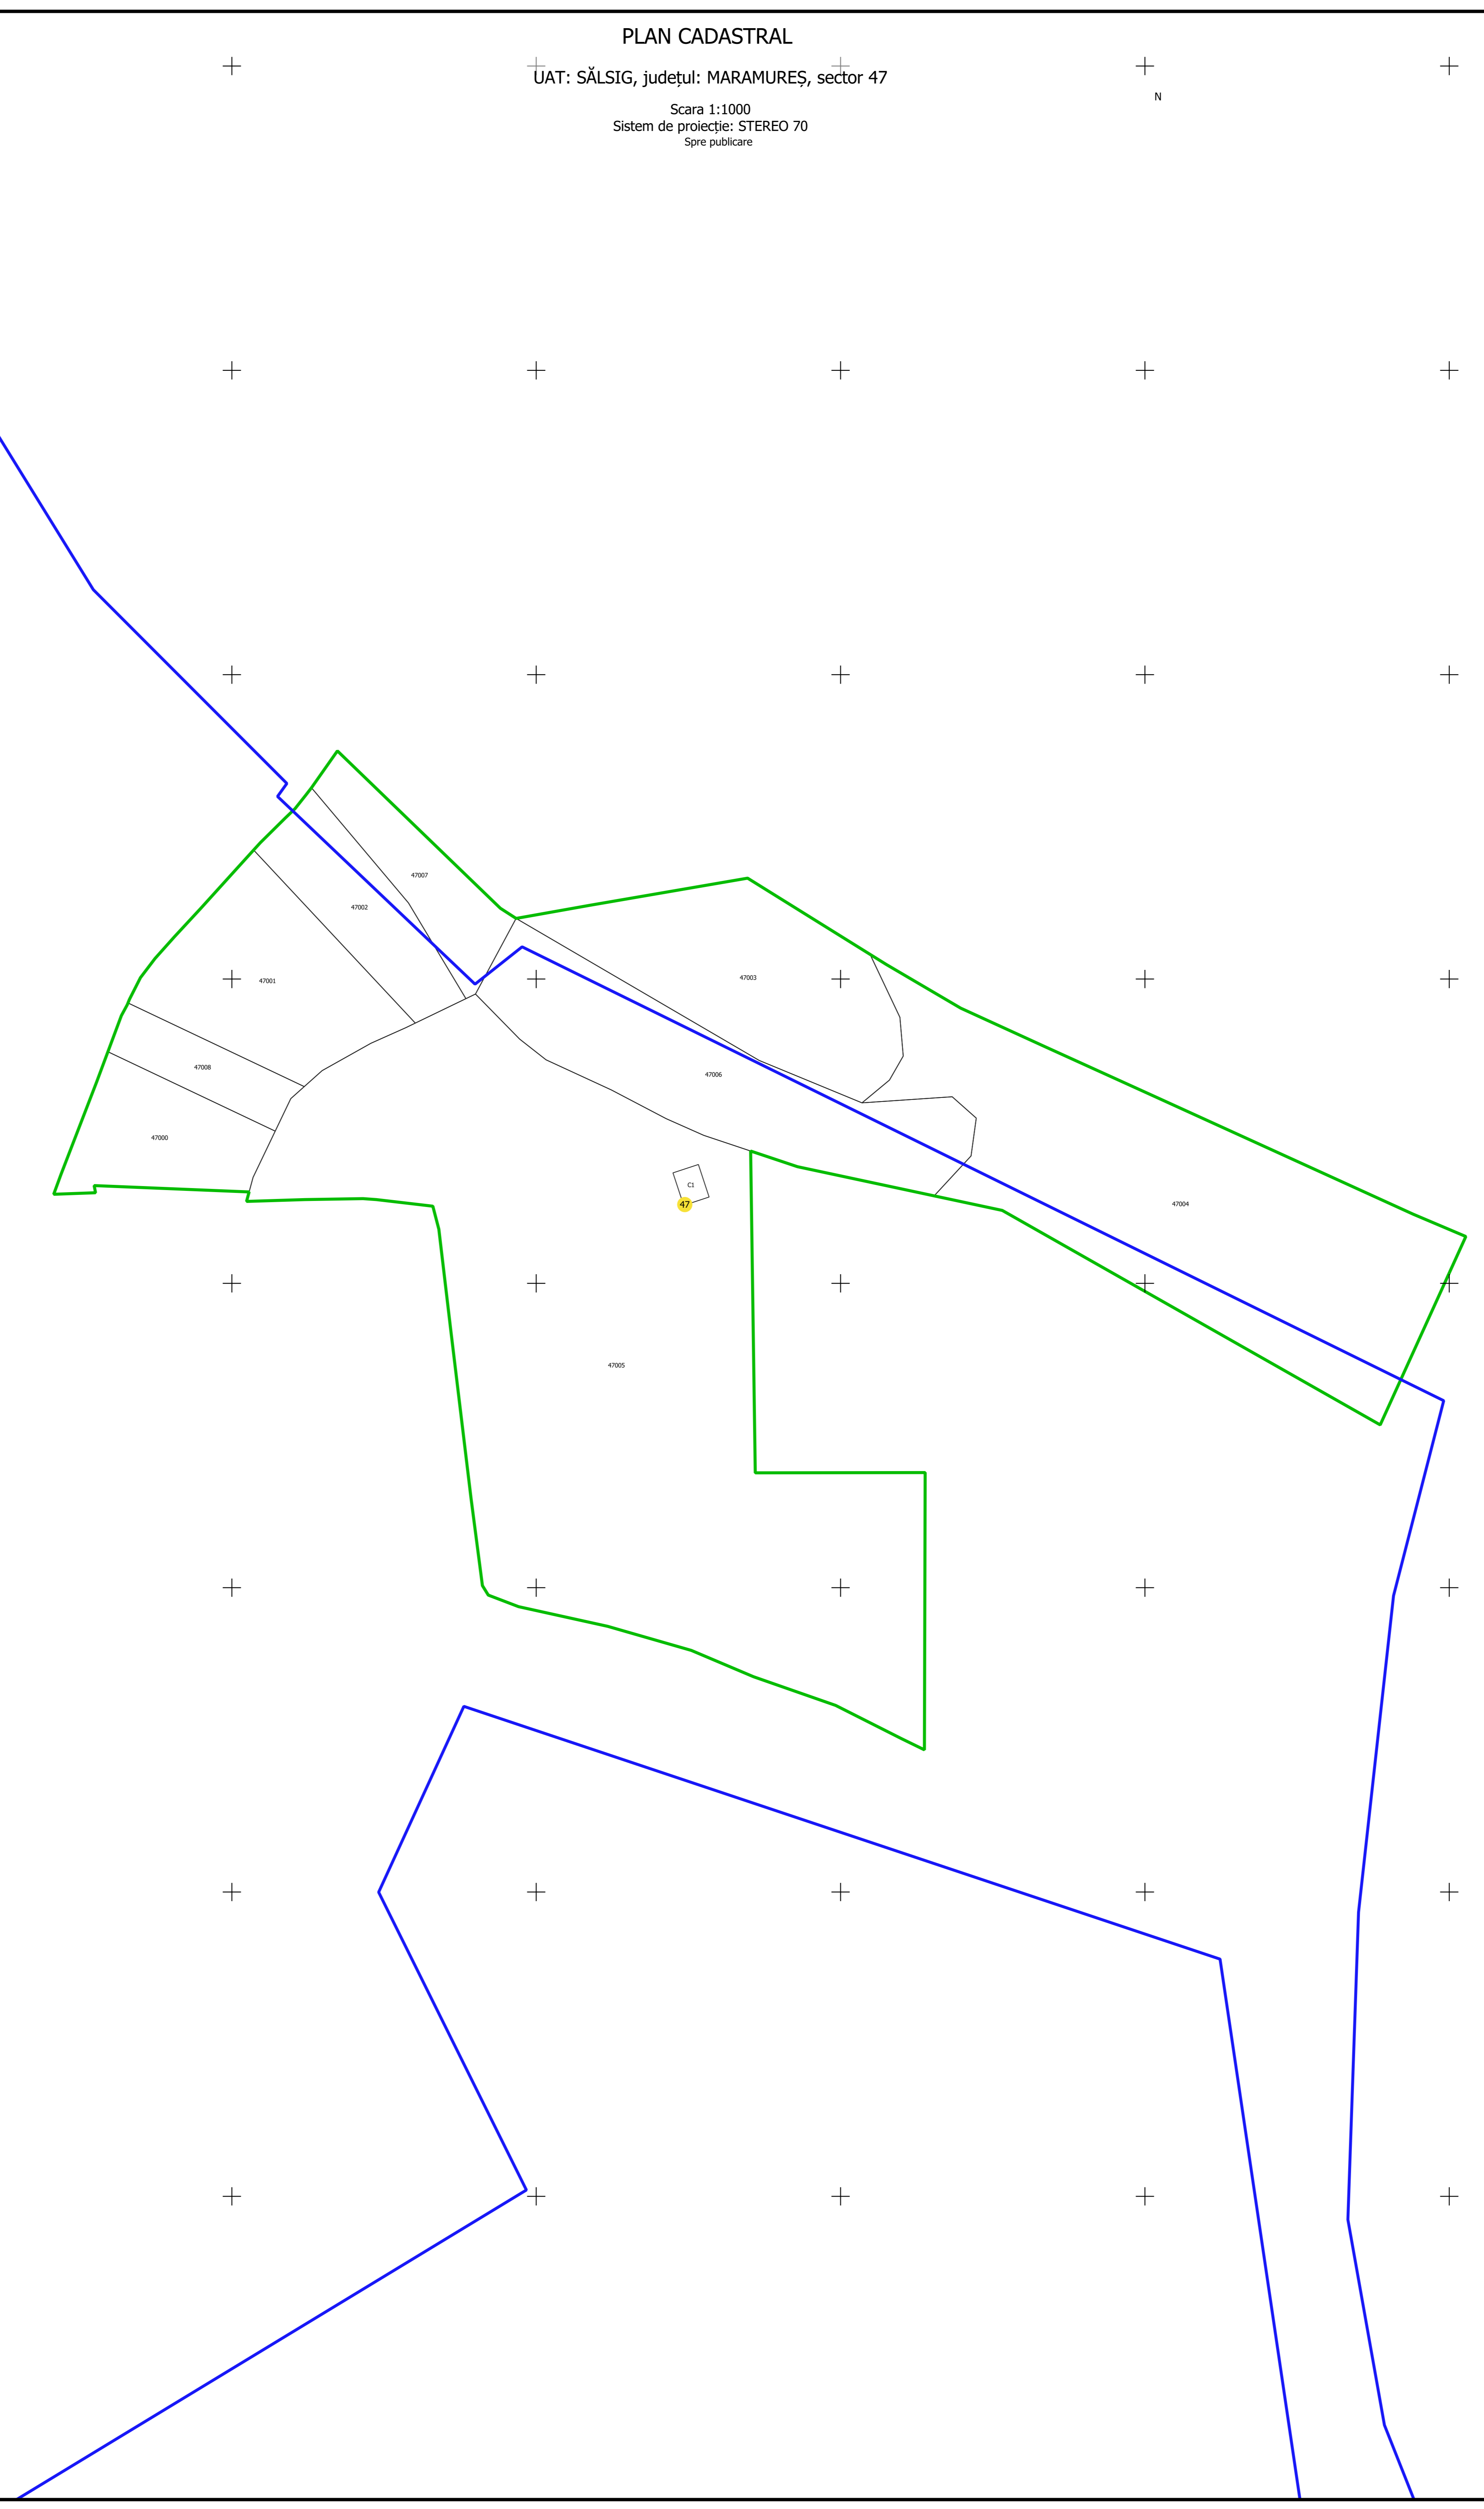

N

**LEGENDĂ**

Limită Intravilan	
Limită UAT	
Cădiri	
Imobile	
Sector	

S.C. Total Business Land S.R.L.  
Data: Semnat electronic  
26.10.2023

PLAN CADASTRAL

UAT: SĂLSIG, județul: MARAMUREȘ, sector 47

Scara 1:1000  
Sistem de proiecție: STEREO 70  
Spre publicare