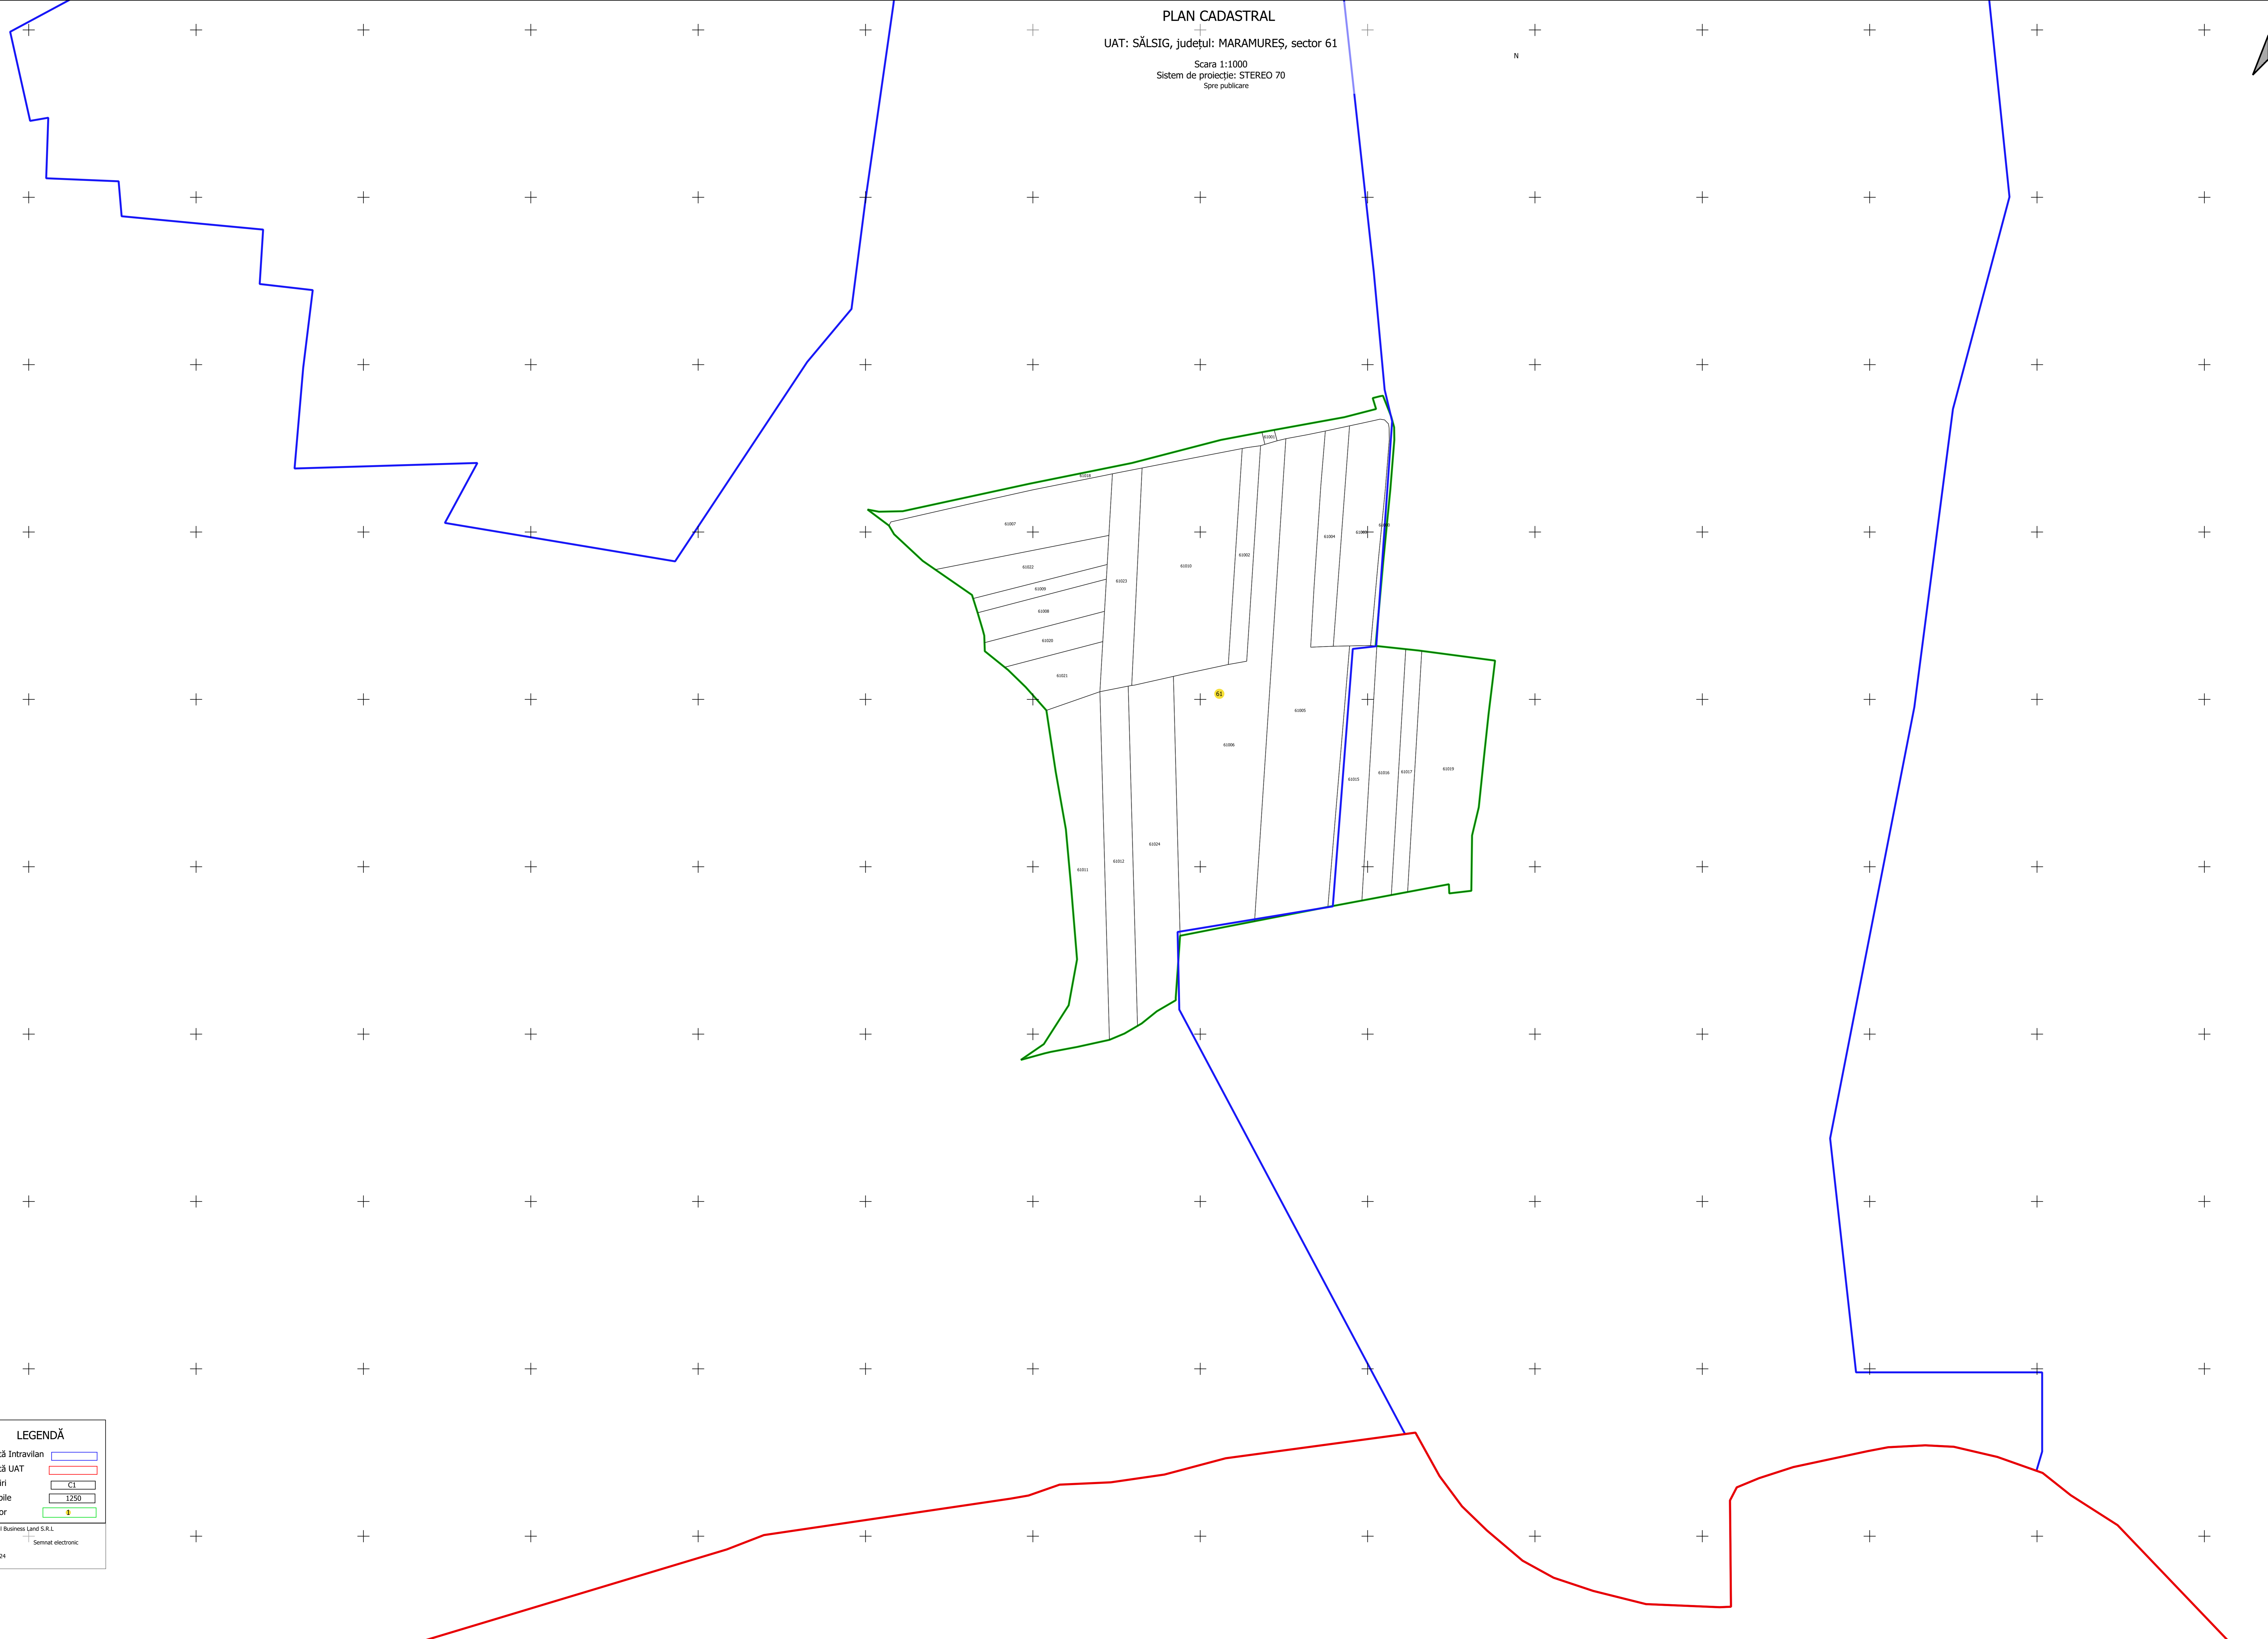

LEGENDĂ

Limită Intravilan	
Limită UAT	
Cădiri	
Imobile	
Sector	

S.C. Total Business Land S.R.L.
Data: Semnat electronic
23.02.2024