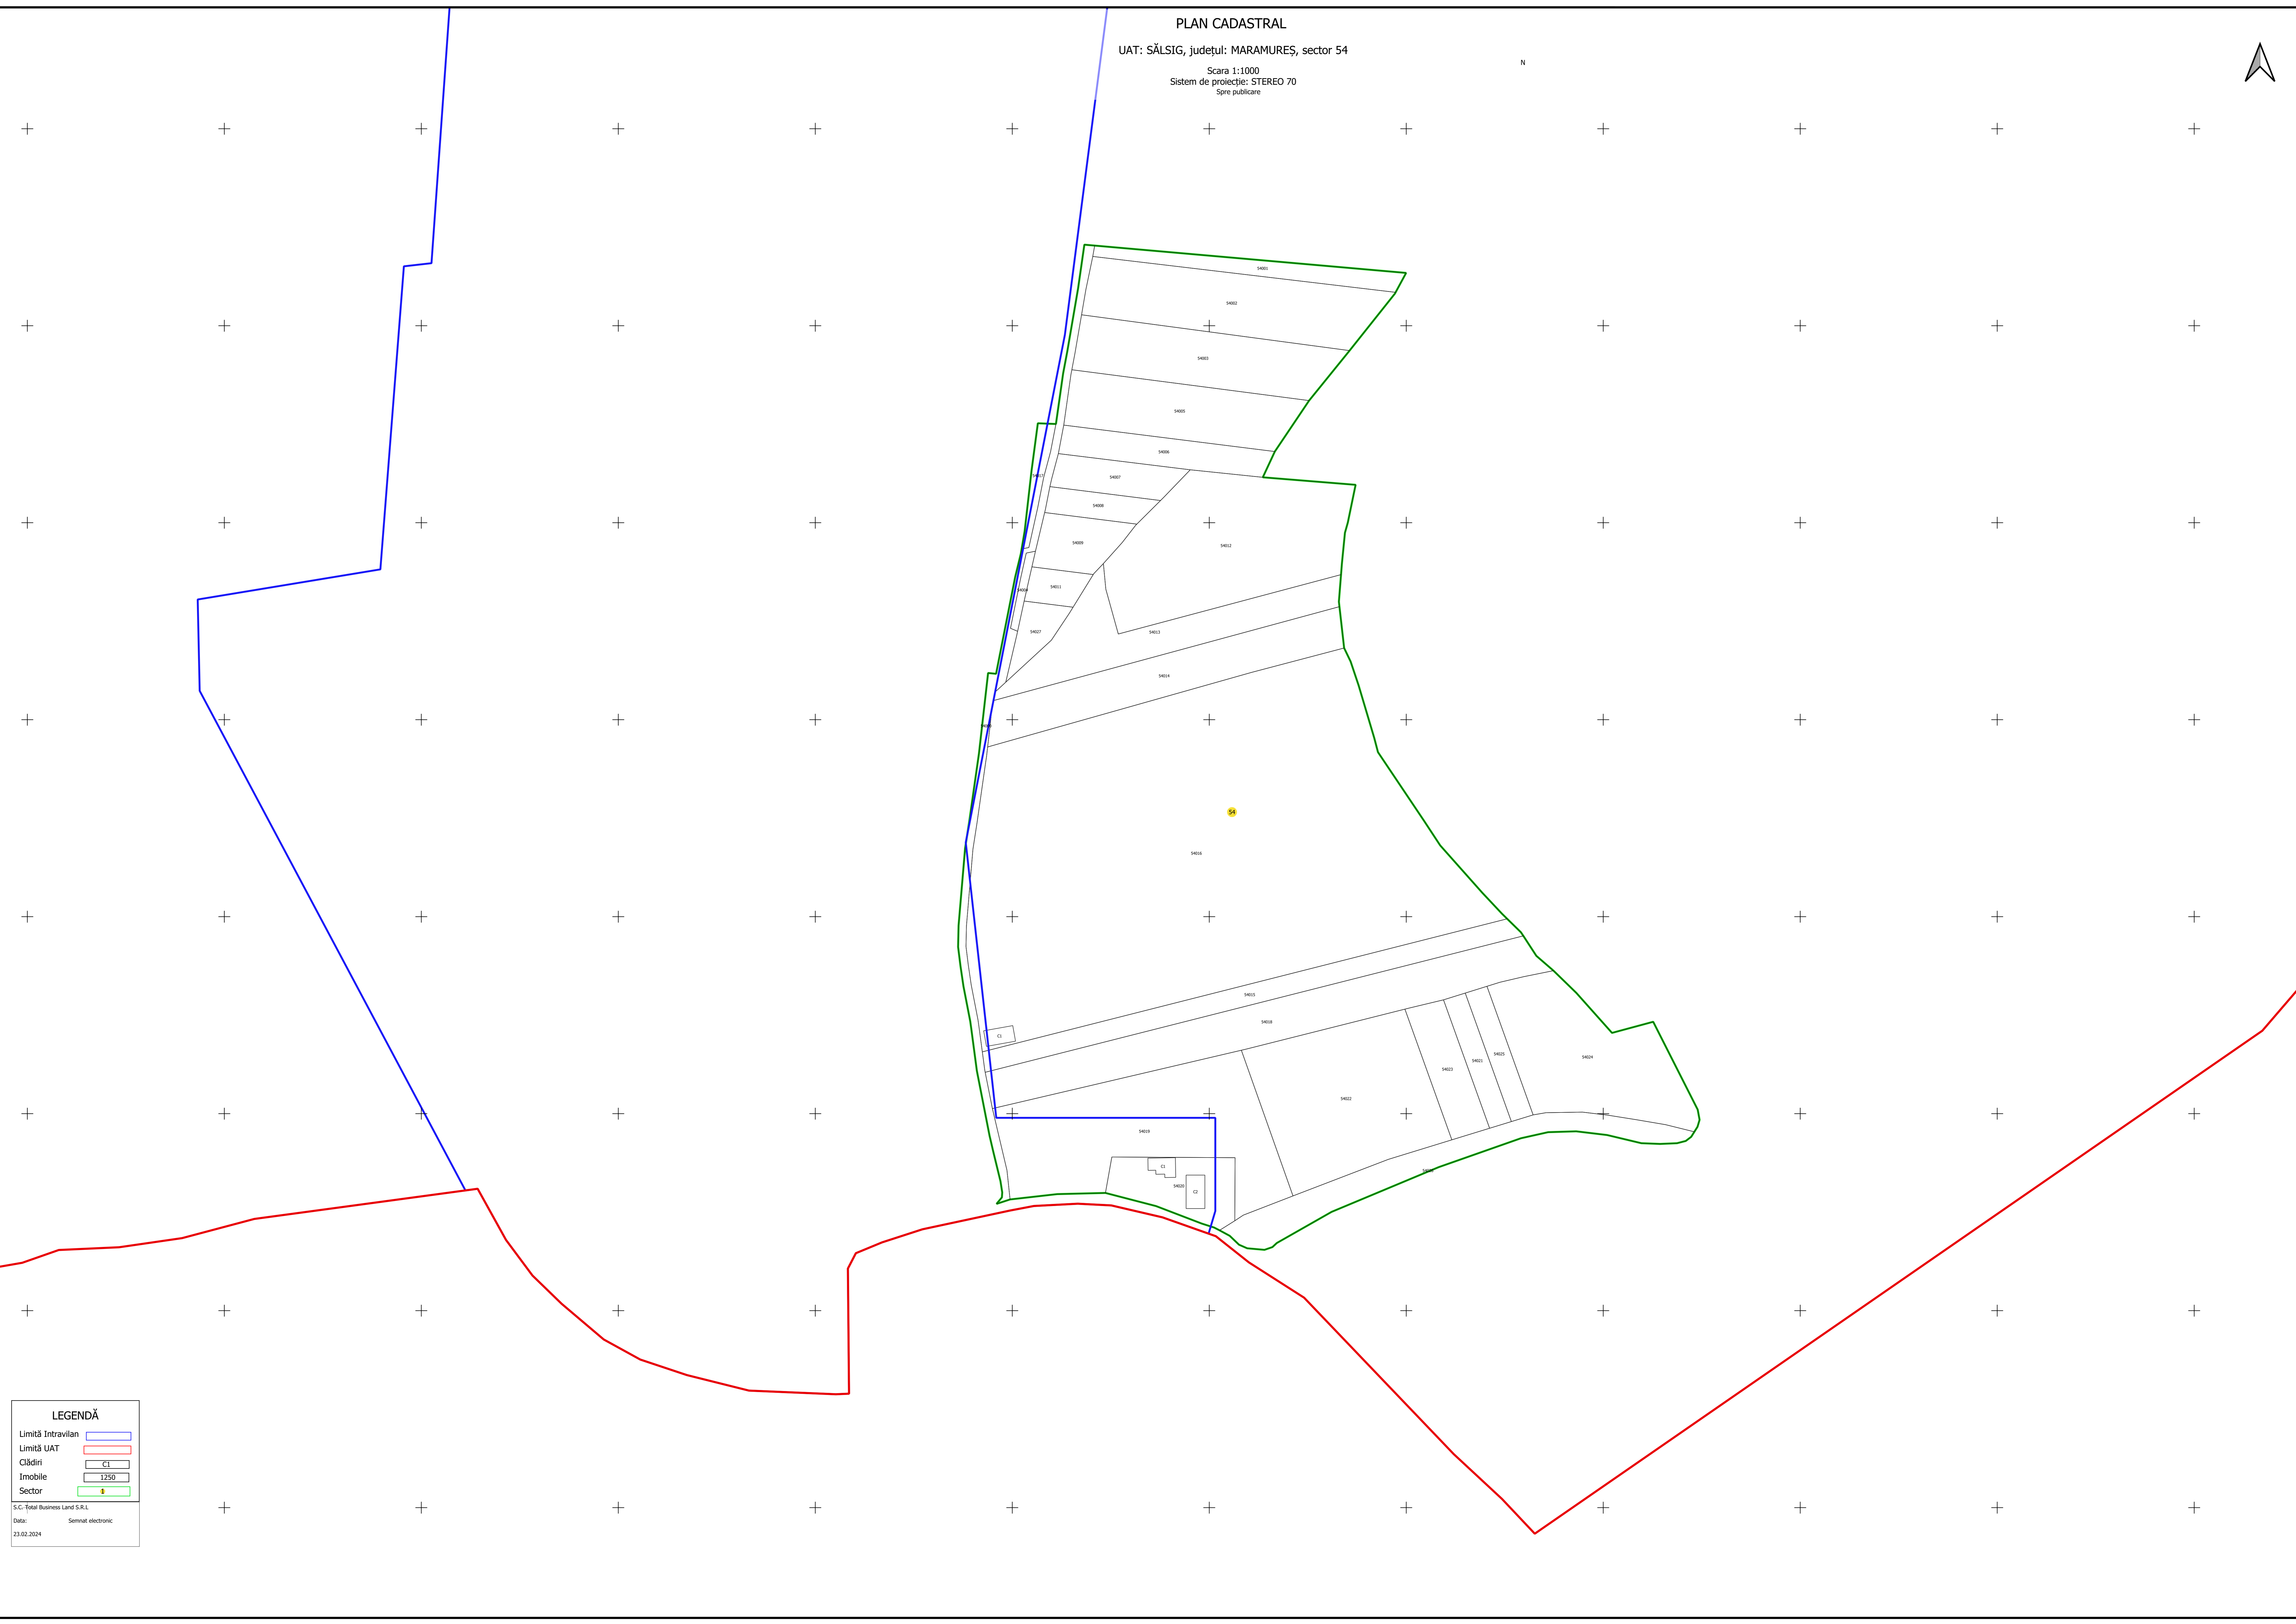

PLAN CADASTRAL

UAT: SĂLSIG, județul: MARAMUREȘ, sector 54

Scara 1:1000
Sistem de proiecție: STEREO 70
Spre publicare

N

LEGENDĂ

Limită Intravilan	
Limită UAT	
Cădiri	
Imobile	
Sector	

S.C. Total Business Land S.R.L.
Data: Semnat electronic
23.02.2024