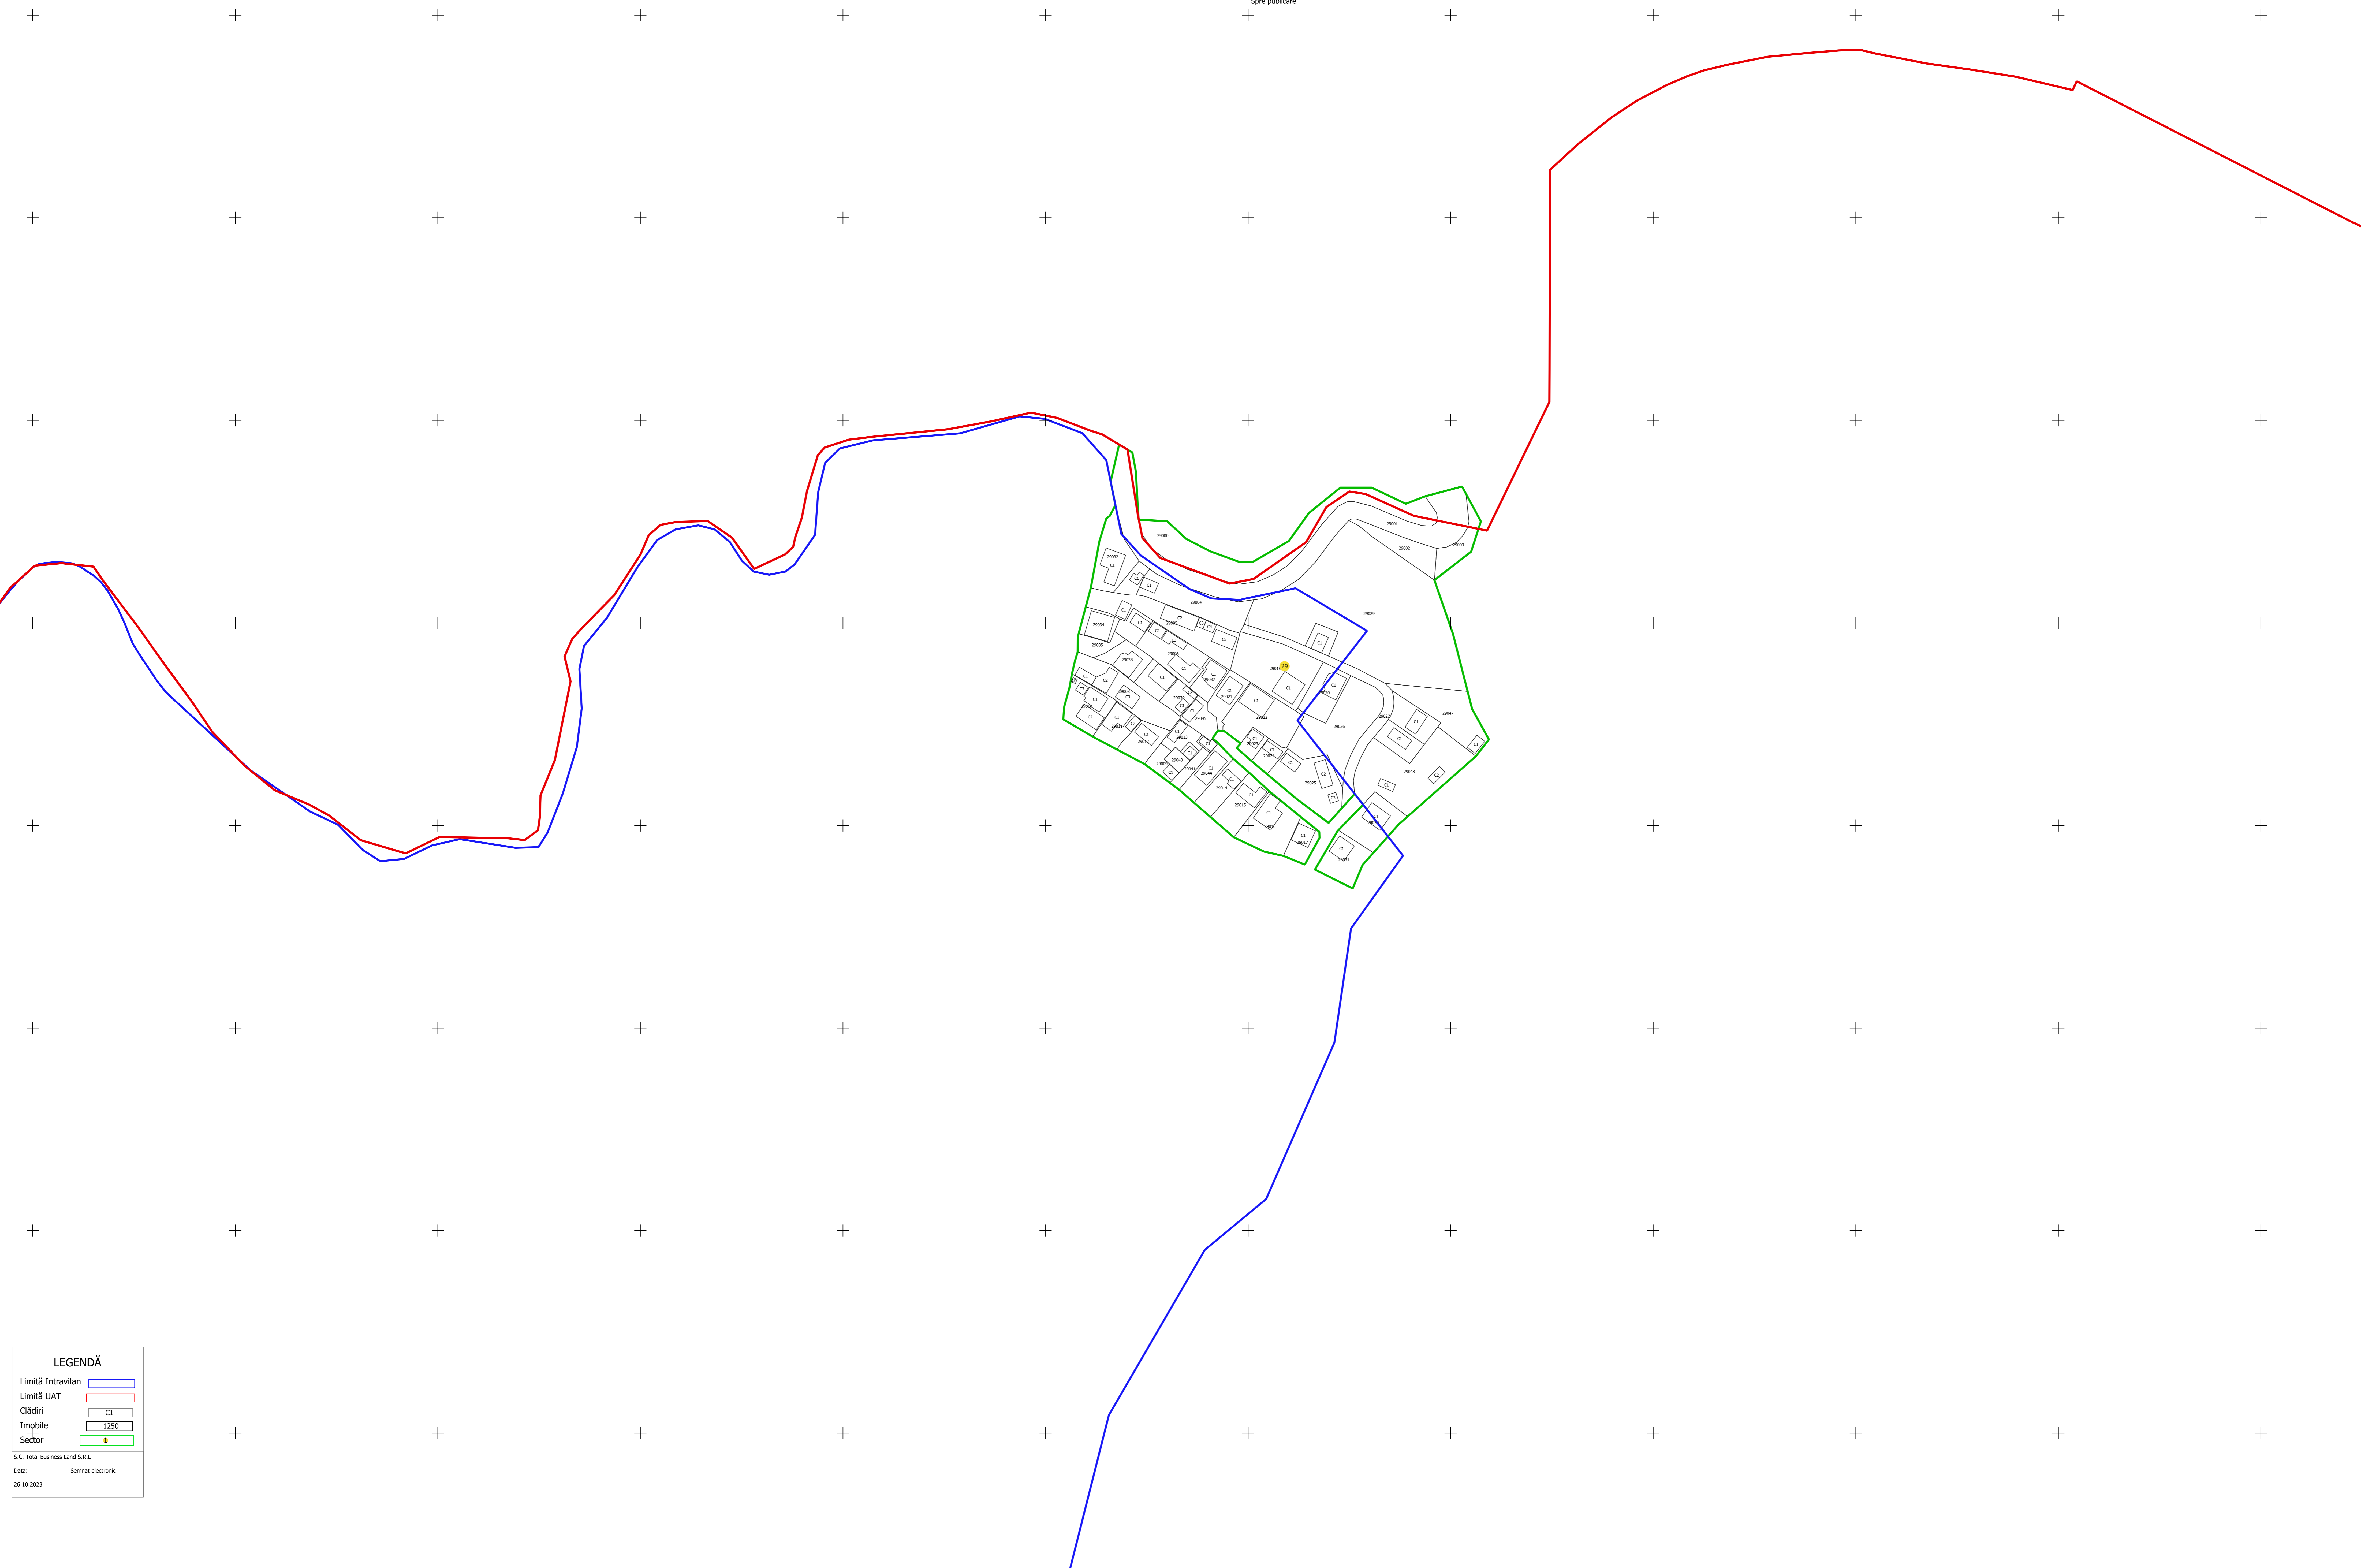

LEGENDĂ

Limită Intravilan	
Limită UAT	
Cădiri	
Imobile	
Sector	

S.C. Total Business Land S.R.L.
Data: Semnat electronic
26.10.2023