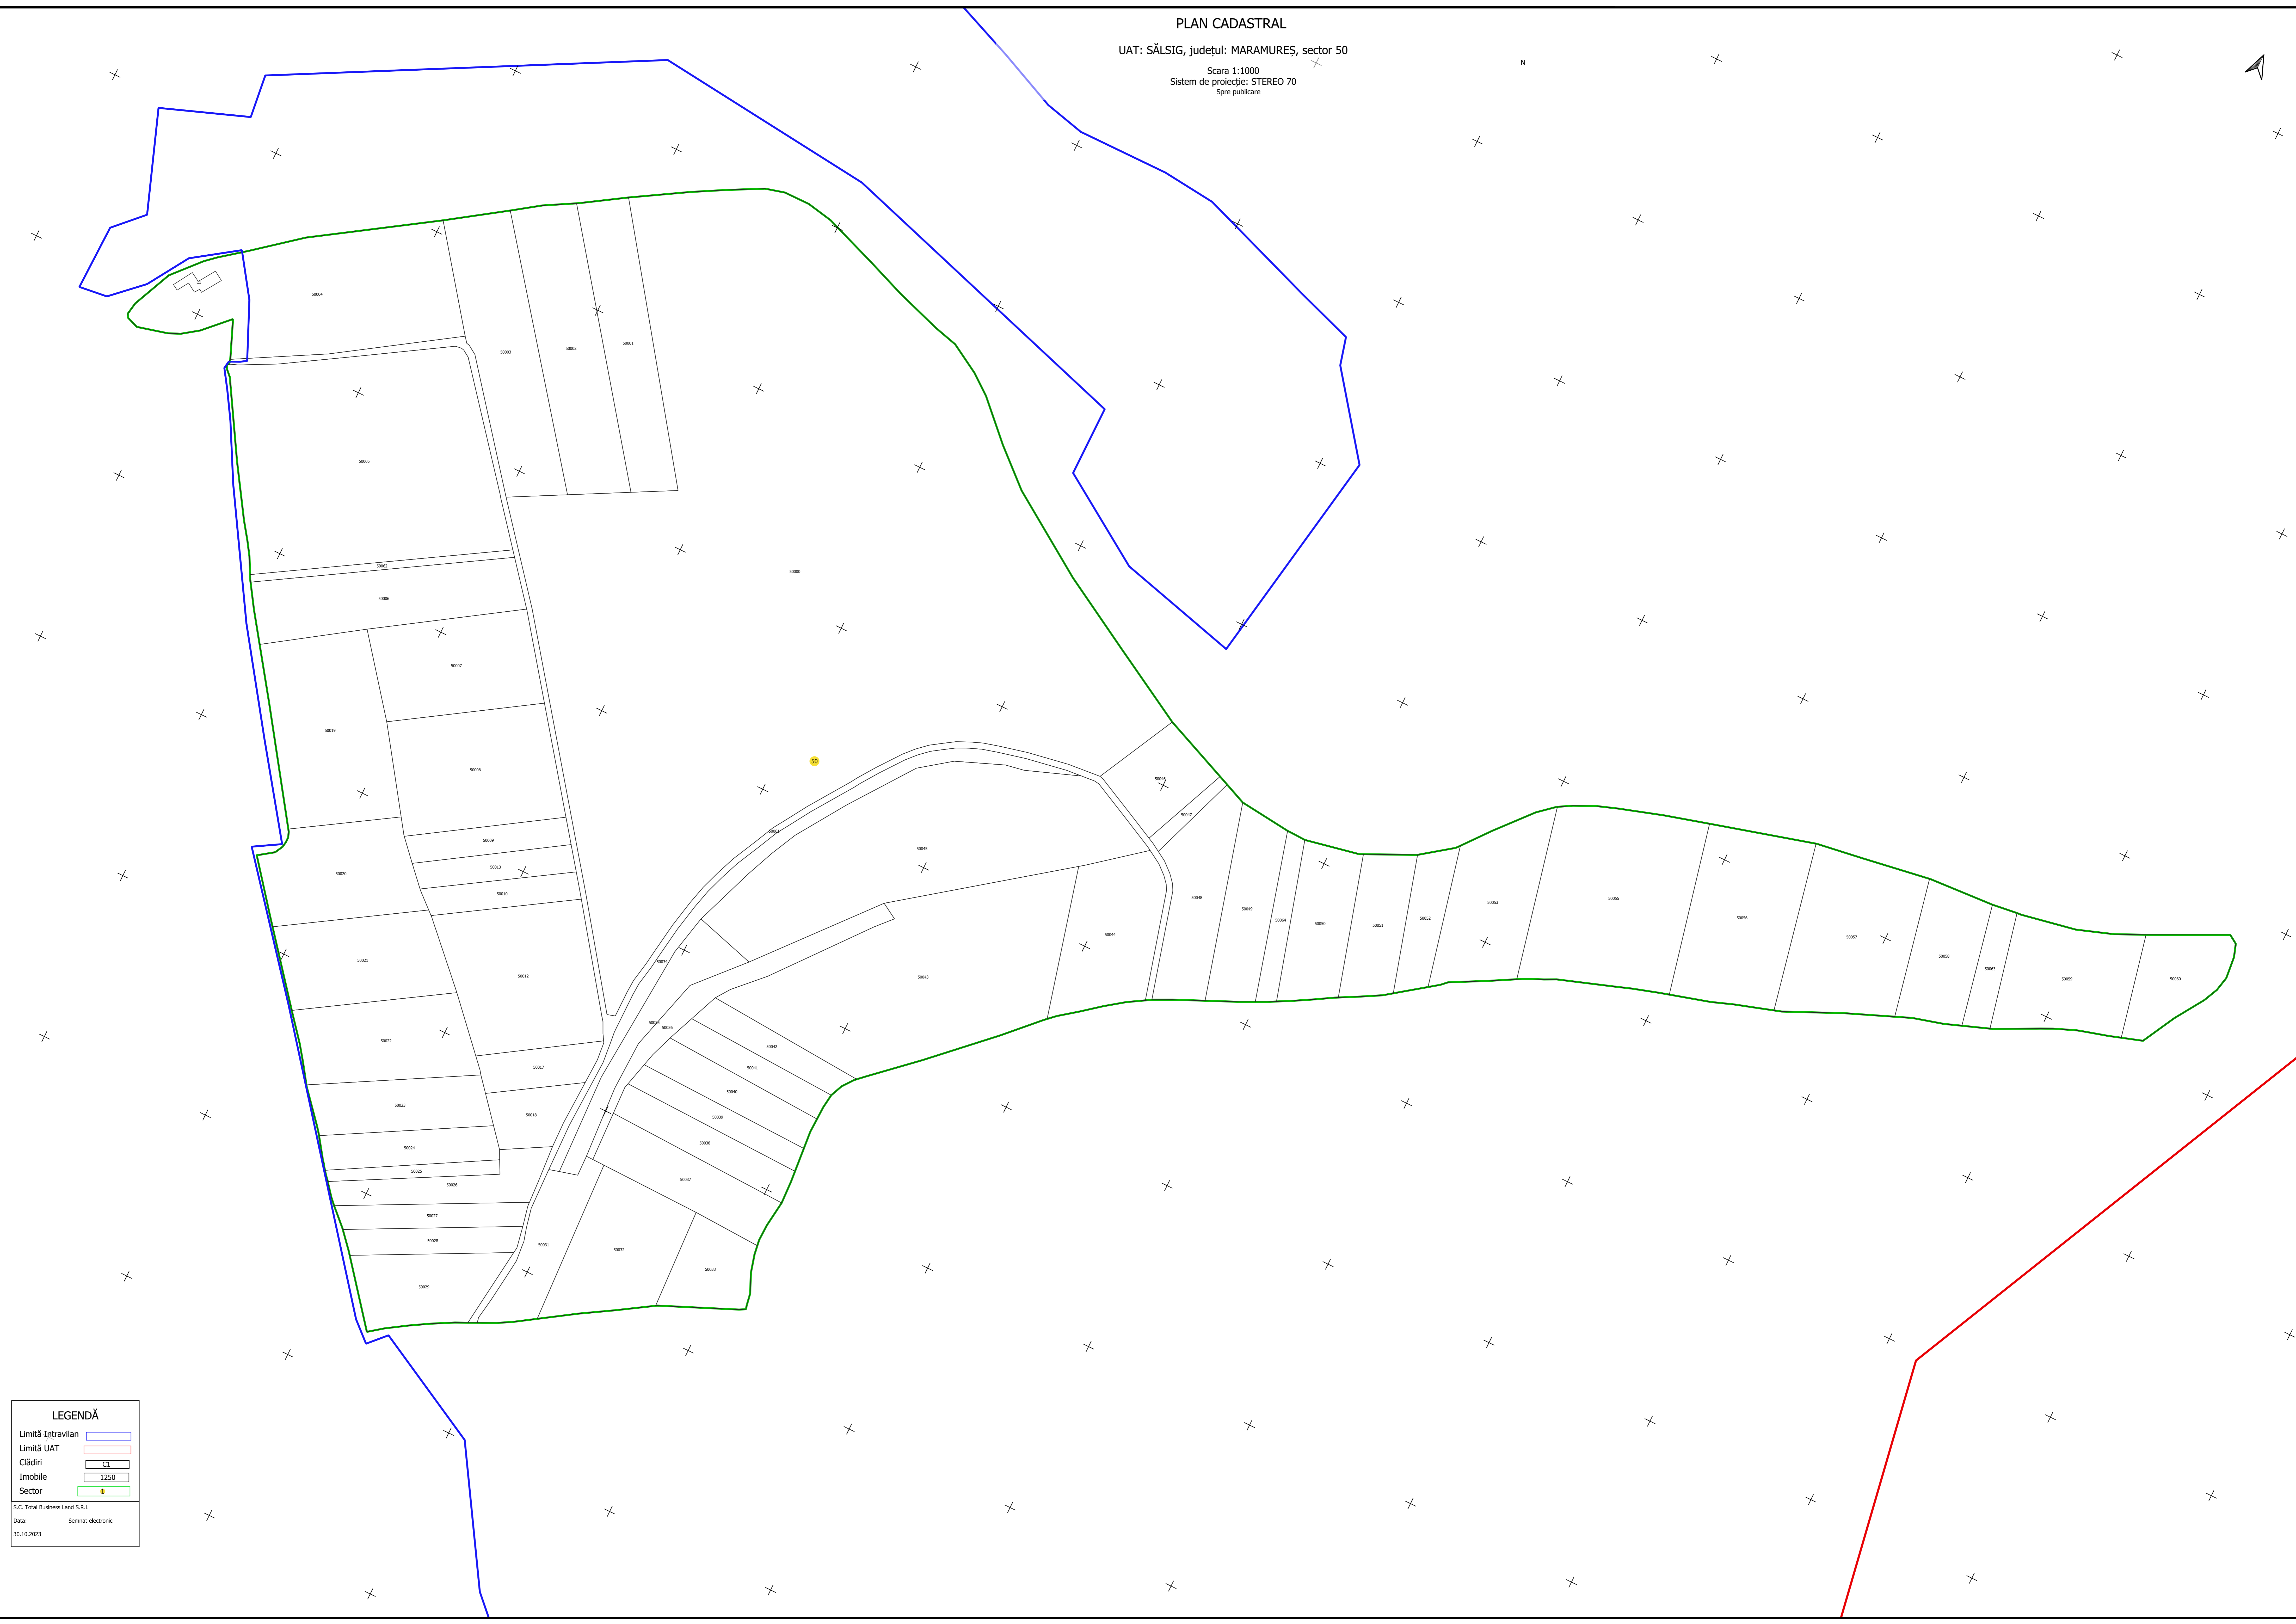

PLAN CADASTRAL

UAT: SĂLSIG, județul: MARAMURES, sector 50

Scara 1:1000
Sistem de proiectie: STEREO 70
Spre publicare

N

LEGENDĂ

Limită Intravilan	
Limită UAT	
Cădiri	
Imobile	
Sector	

S.C. Total Business Land S.R.L.
Data: Semnat electronic
30.10.2023