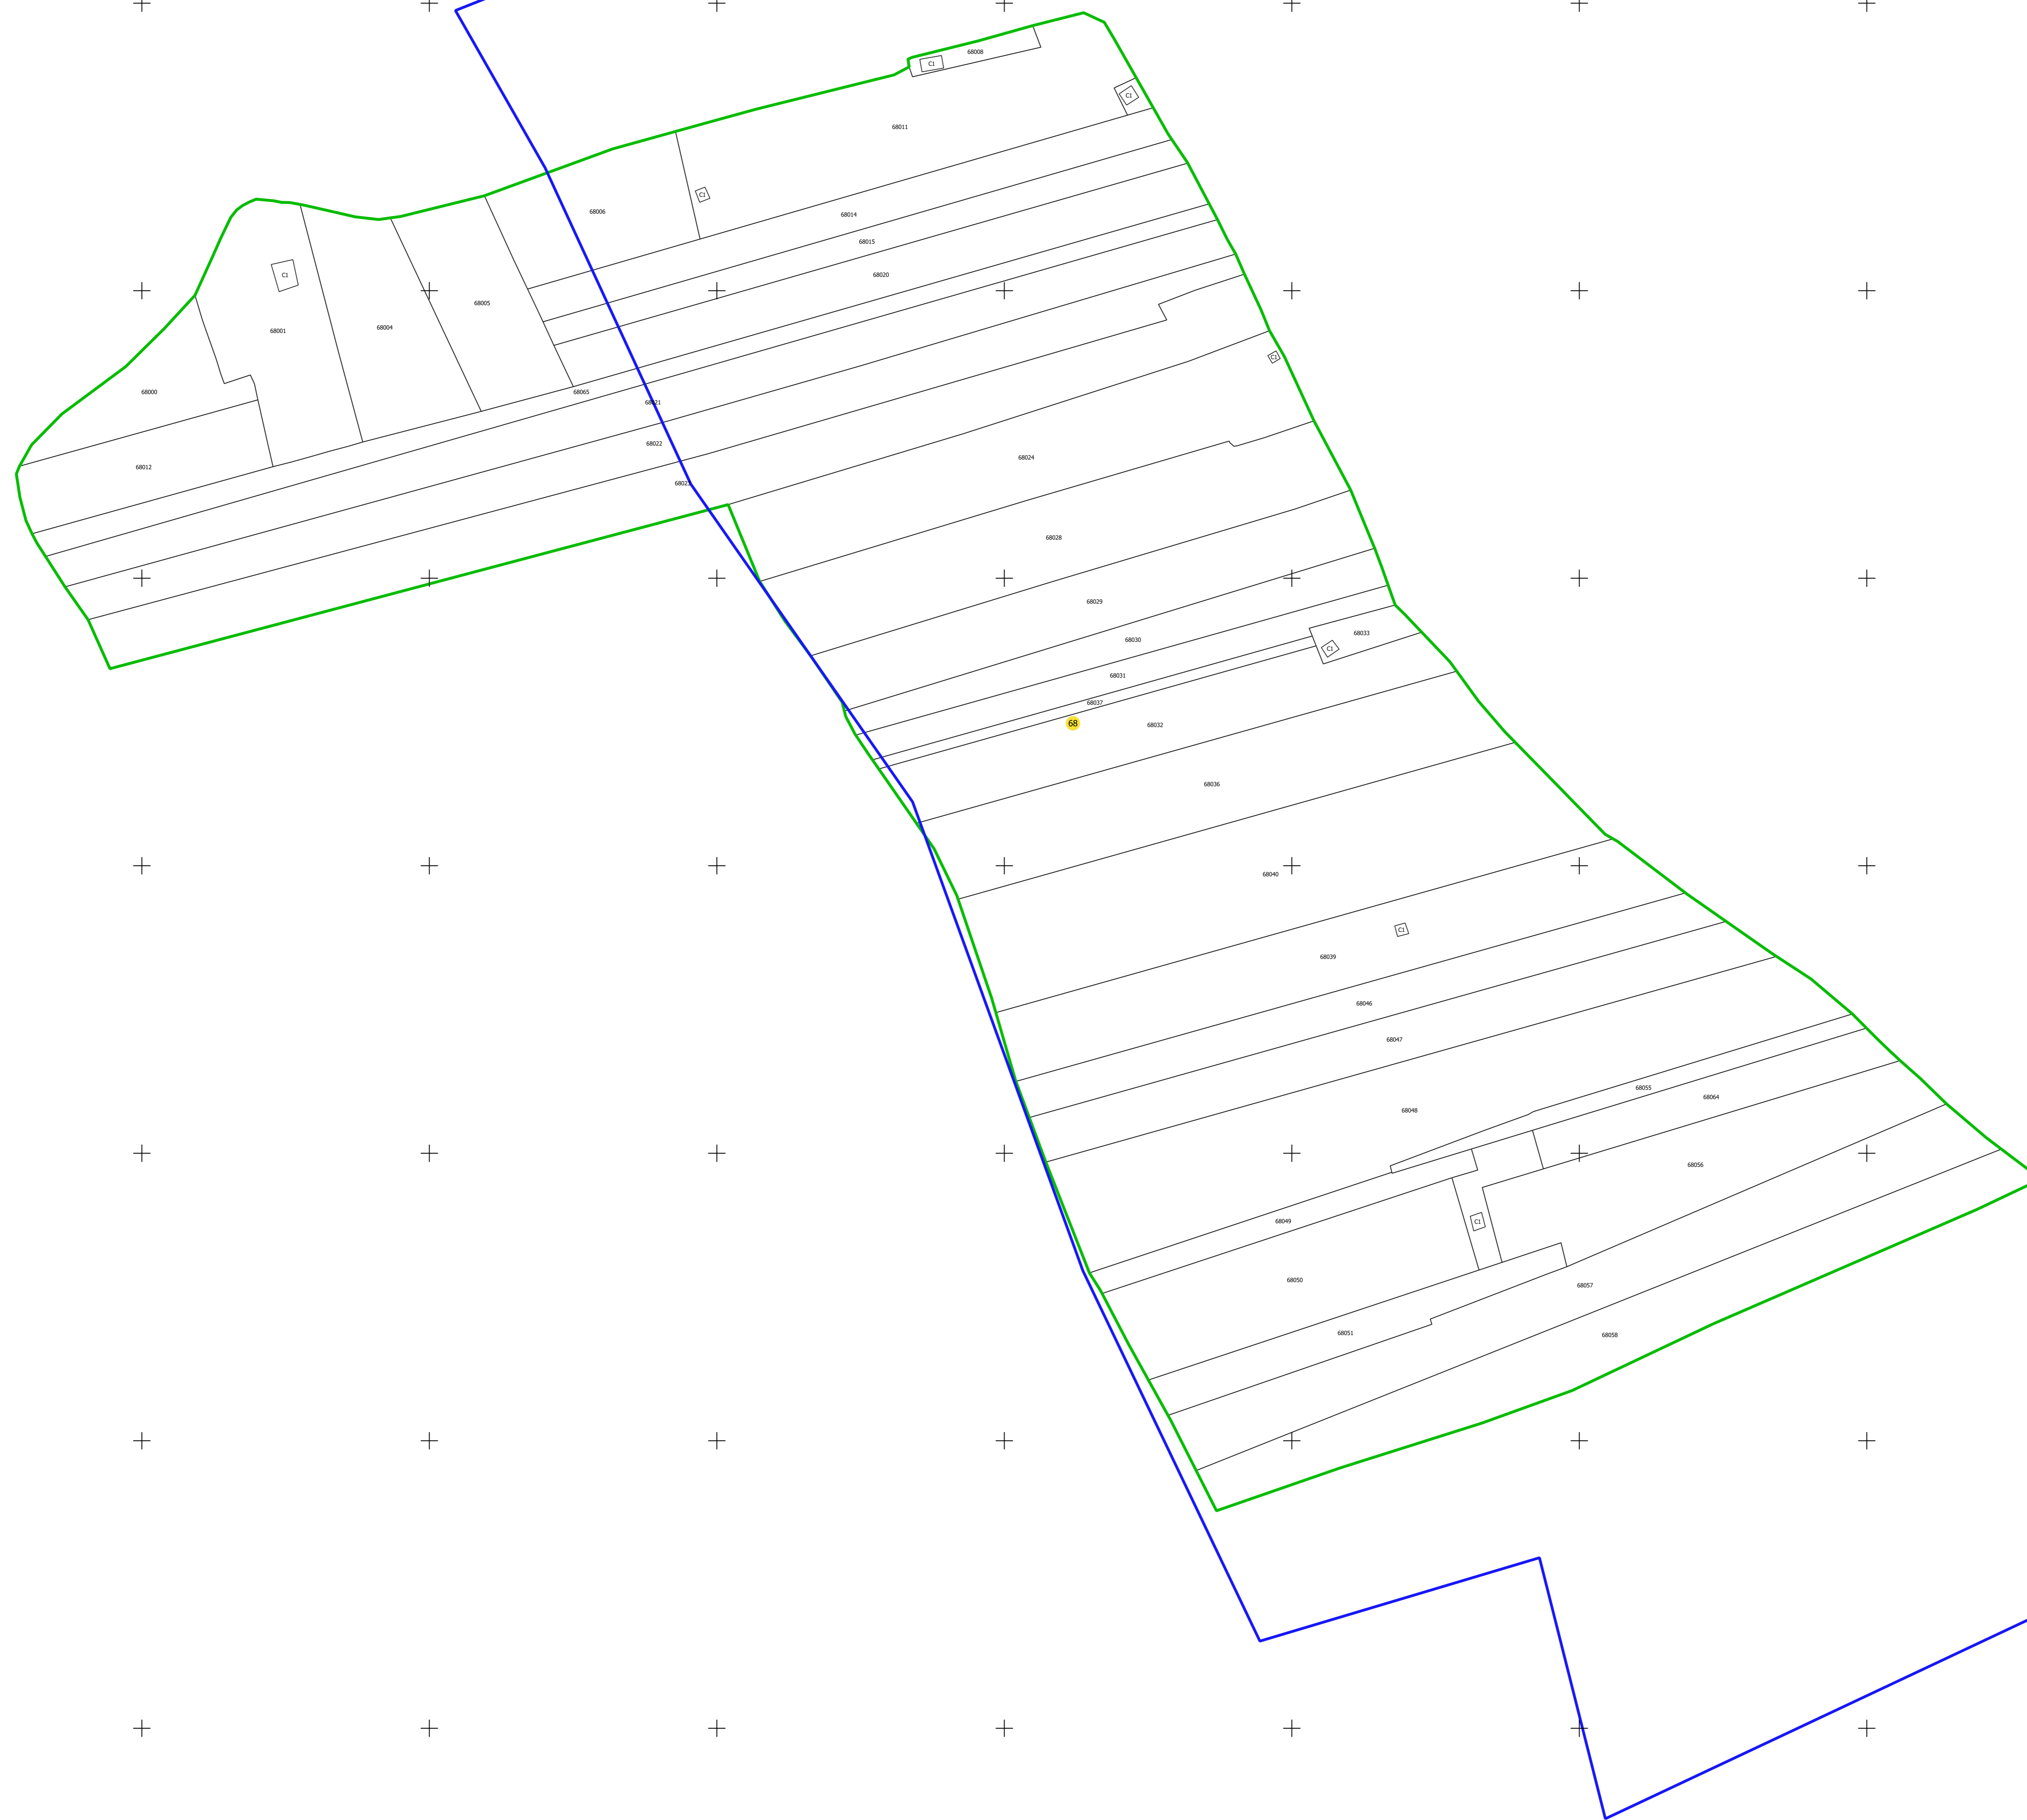

PLAN CADASTRAL

UAT: SĂLSIG, județul: MARAMUREȘ, sector 68

Scara 1:1000
Sistem de proiecție: STEREO 70
Spre publicare

LEGENDĂ

Limită Intravilan	
Limită UAT	
Cădiri	
Imobile	
Sector	

S.C. Total Business Land S.R.L.
Data: Semnat electronic
26.10.2023