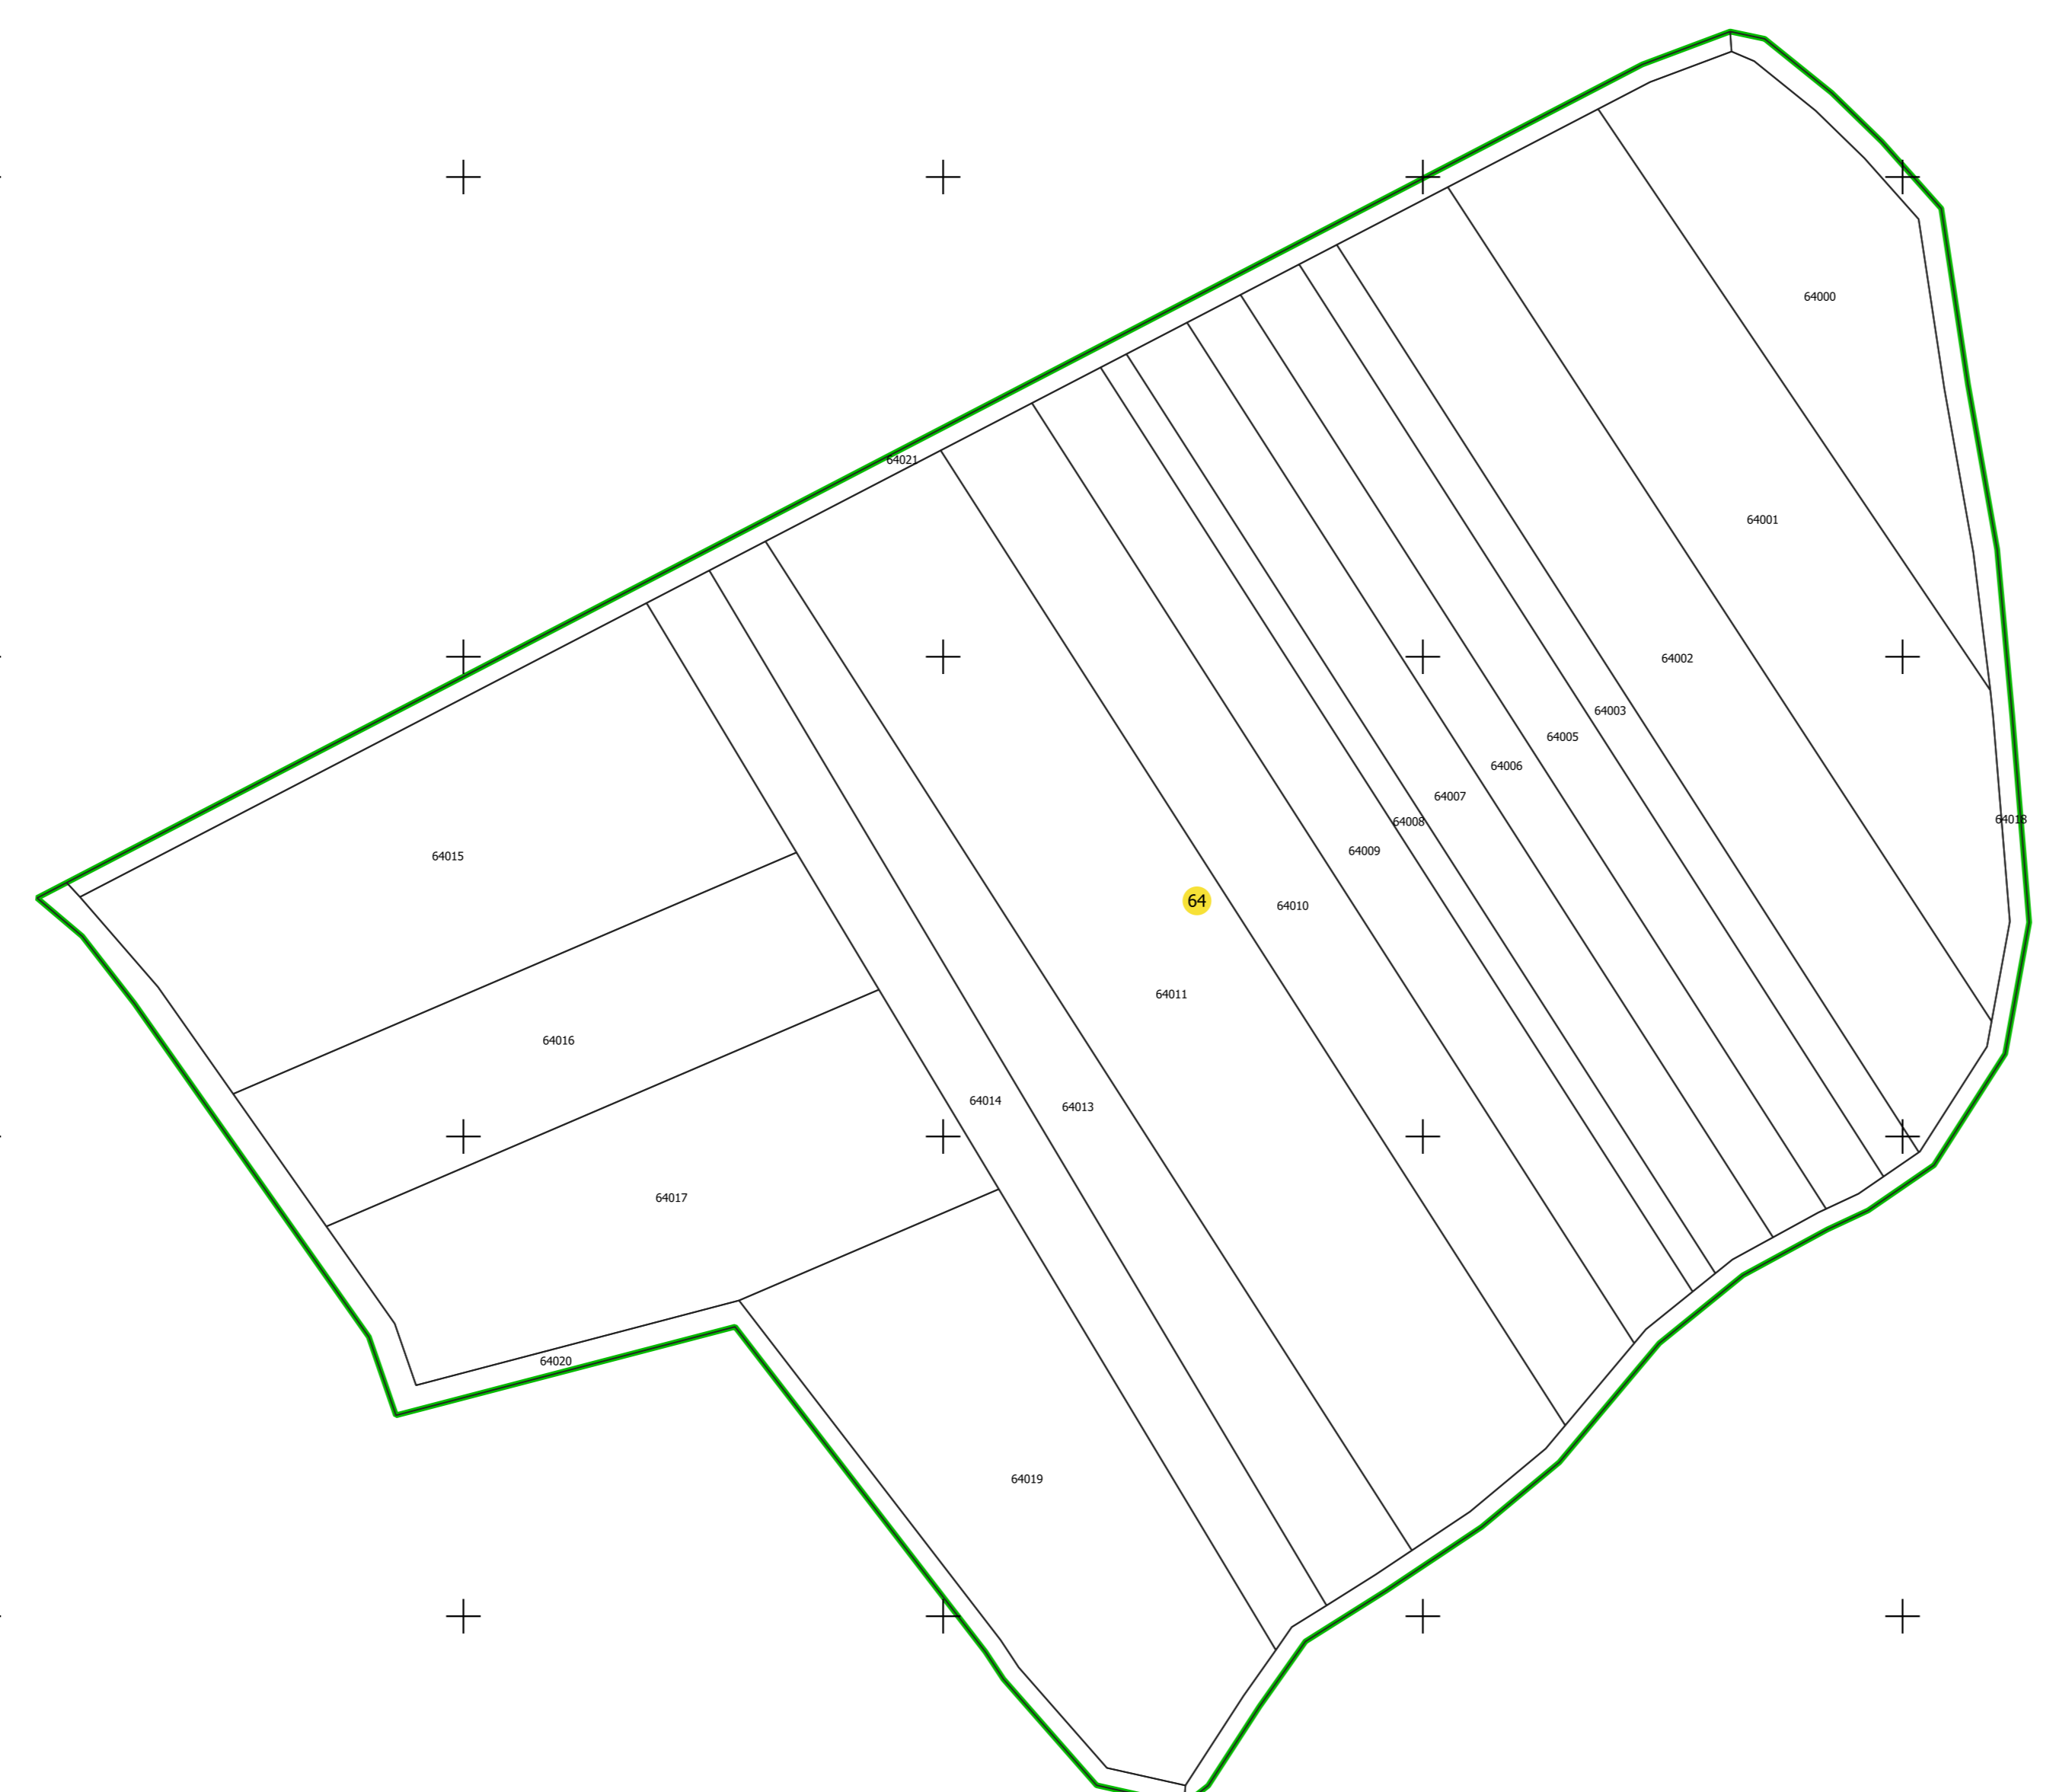

PLAN CADASTRAL

UAT: SALSIG, județul: MARAMUREȘ, sector 64

Scara 1:1000
Sistem de proiecție: STEREO 70
Spre publicare

N

LEGENDĂ

Limită Intravilan	
Limită UAT	
Cădiri	
Imobile	
Sector	

S.C. Total Business Land S.R.L.
Data: Semnat electronic
23.02.2024