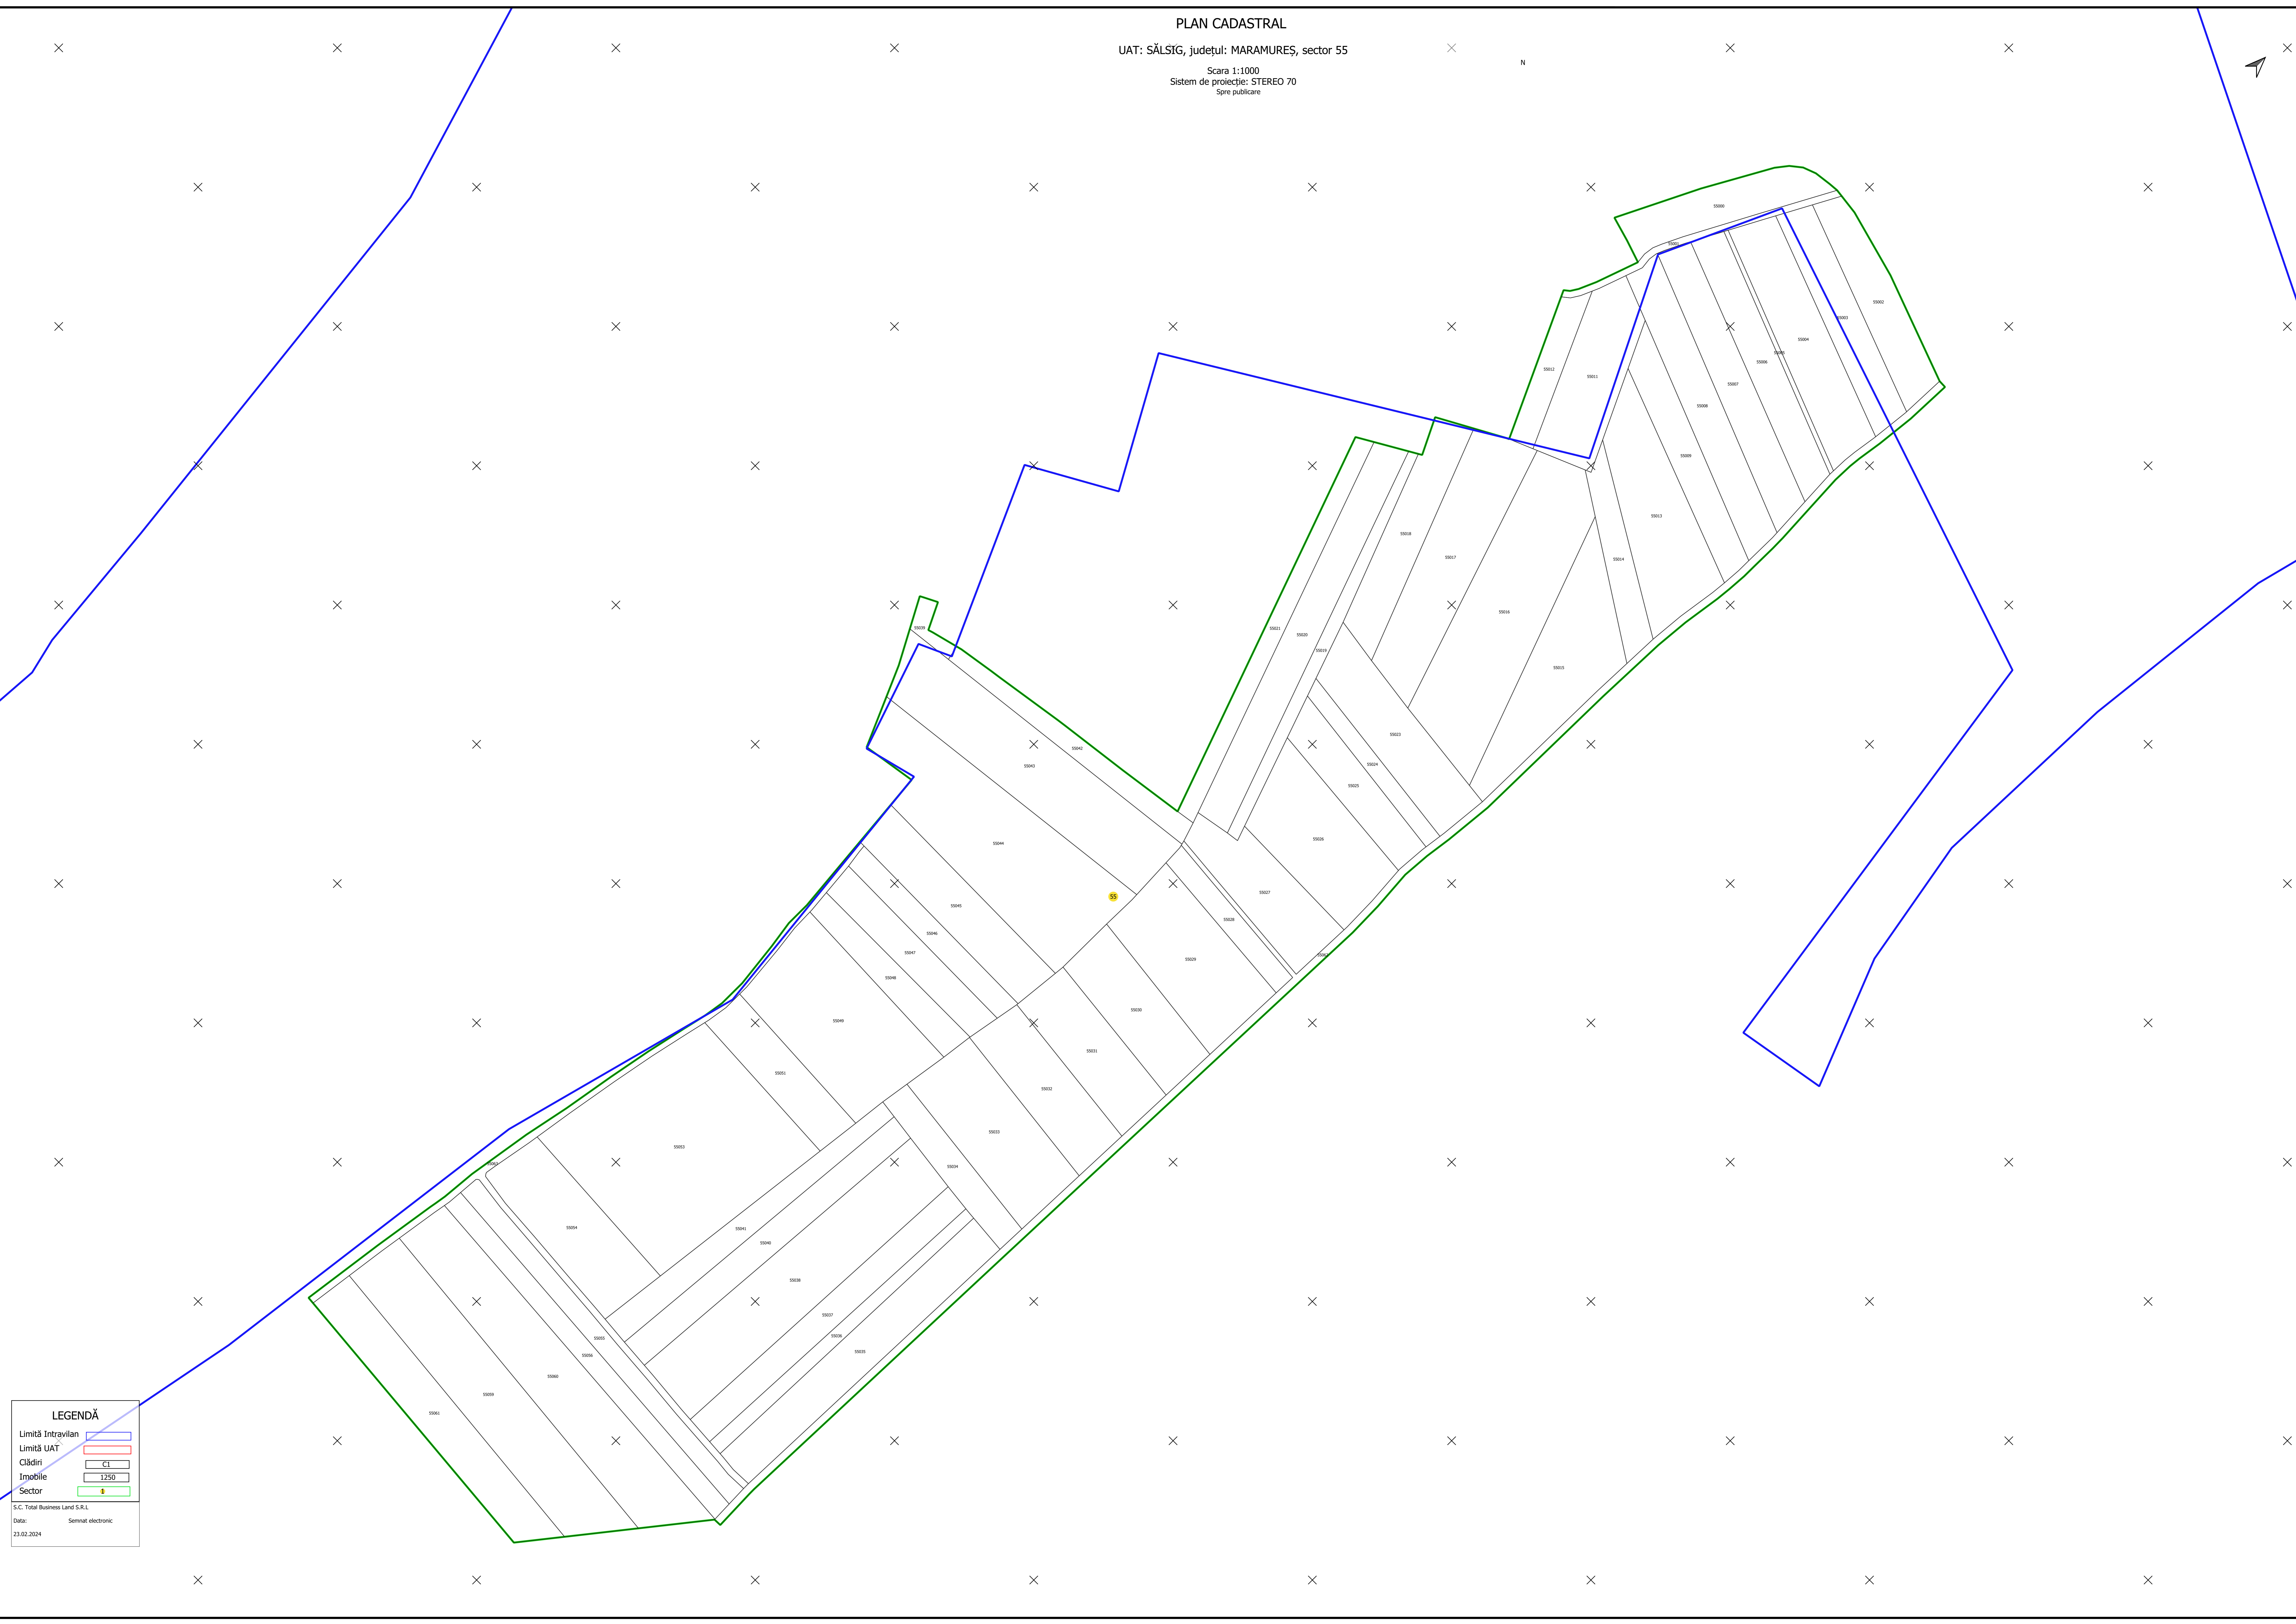

PLAN CADASTRAL

UAT: SĂLȘIG, județul: MARAMUREȘ, sector 55

Scara 1:1000
Sistem de proiecție: STEREO 70
Spre publicare

N

LEGENDĂ

Limită Intravilan	
Limită UAT	
Cădiri	
Imobile	
Sector	

S.C. Total Business Land S.R.L.
Data: Semnat electronic
23.02.2024