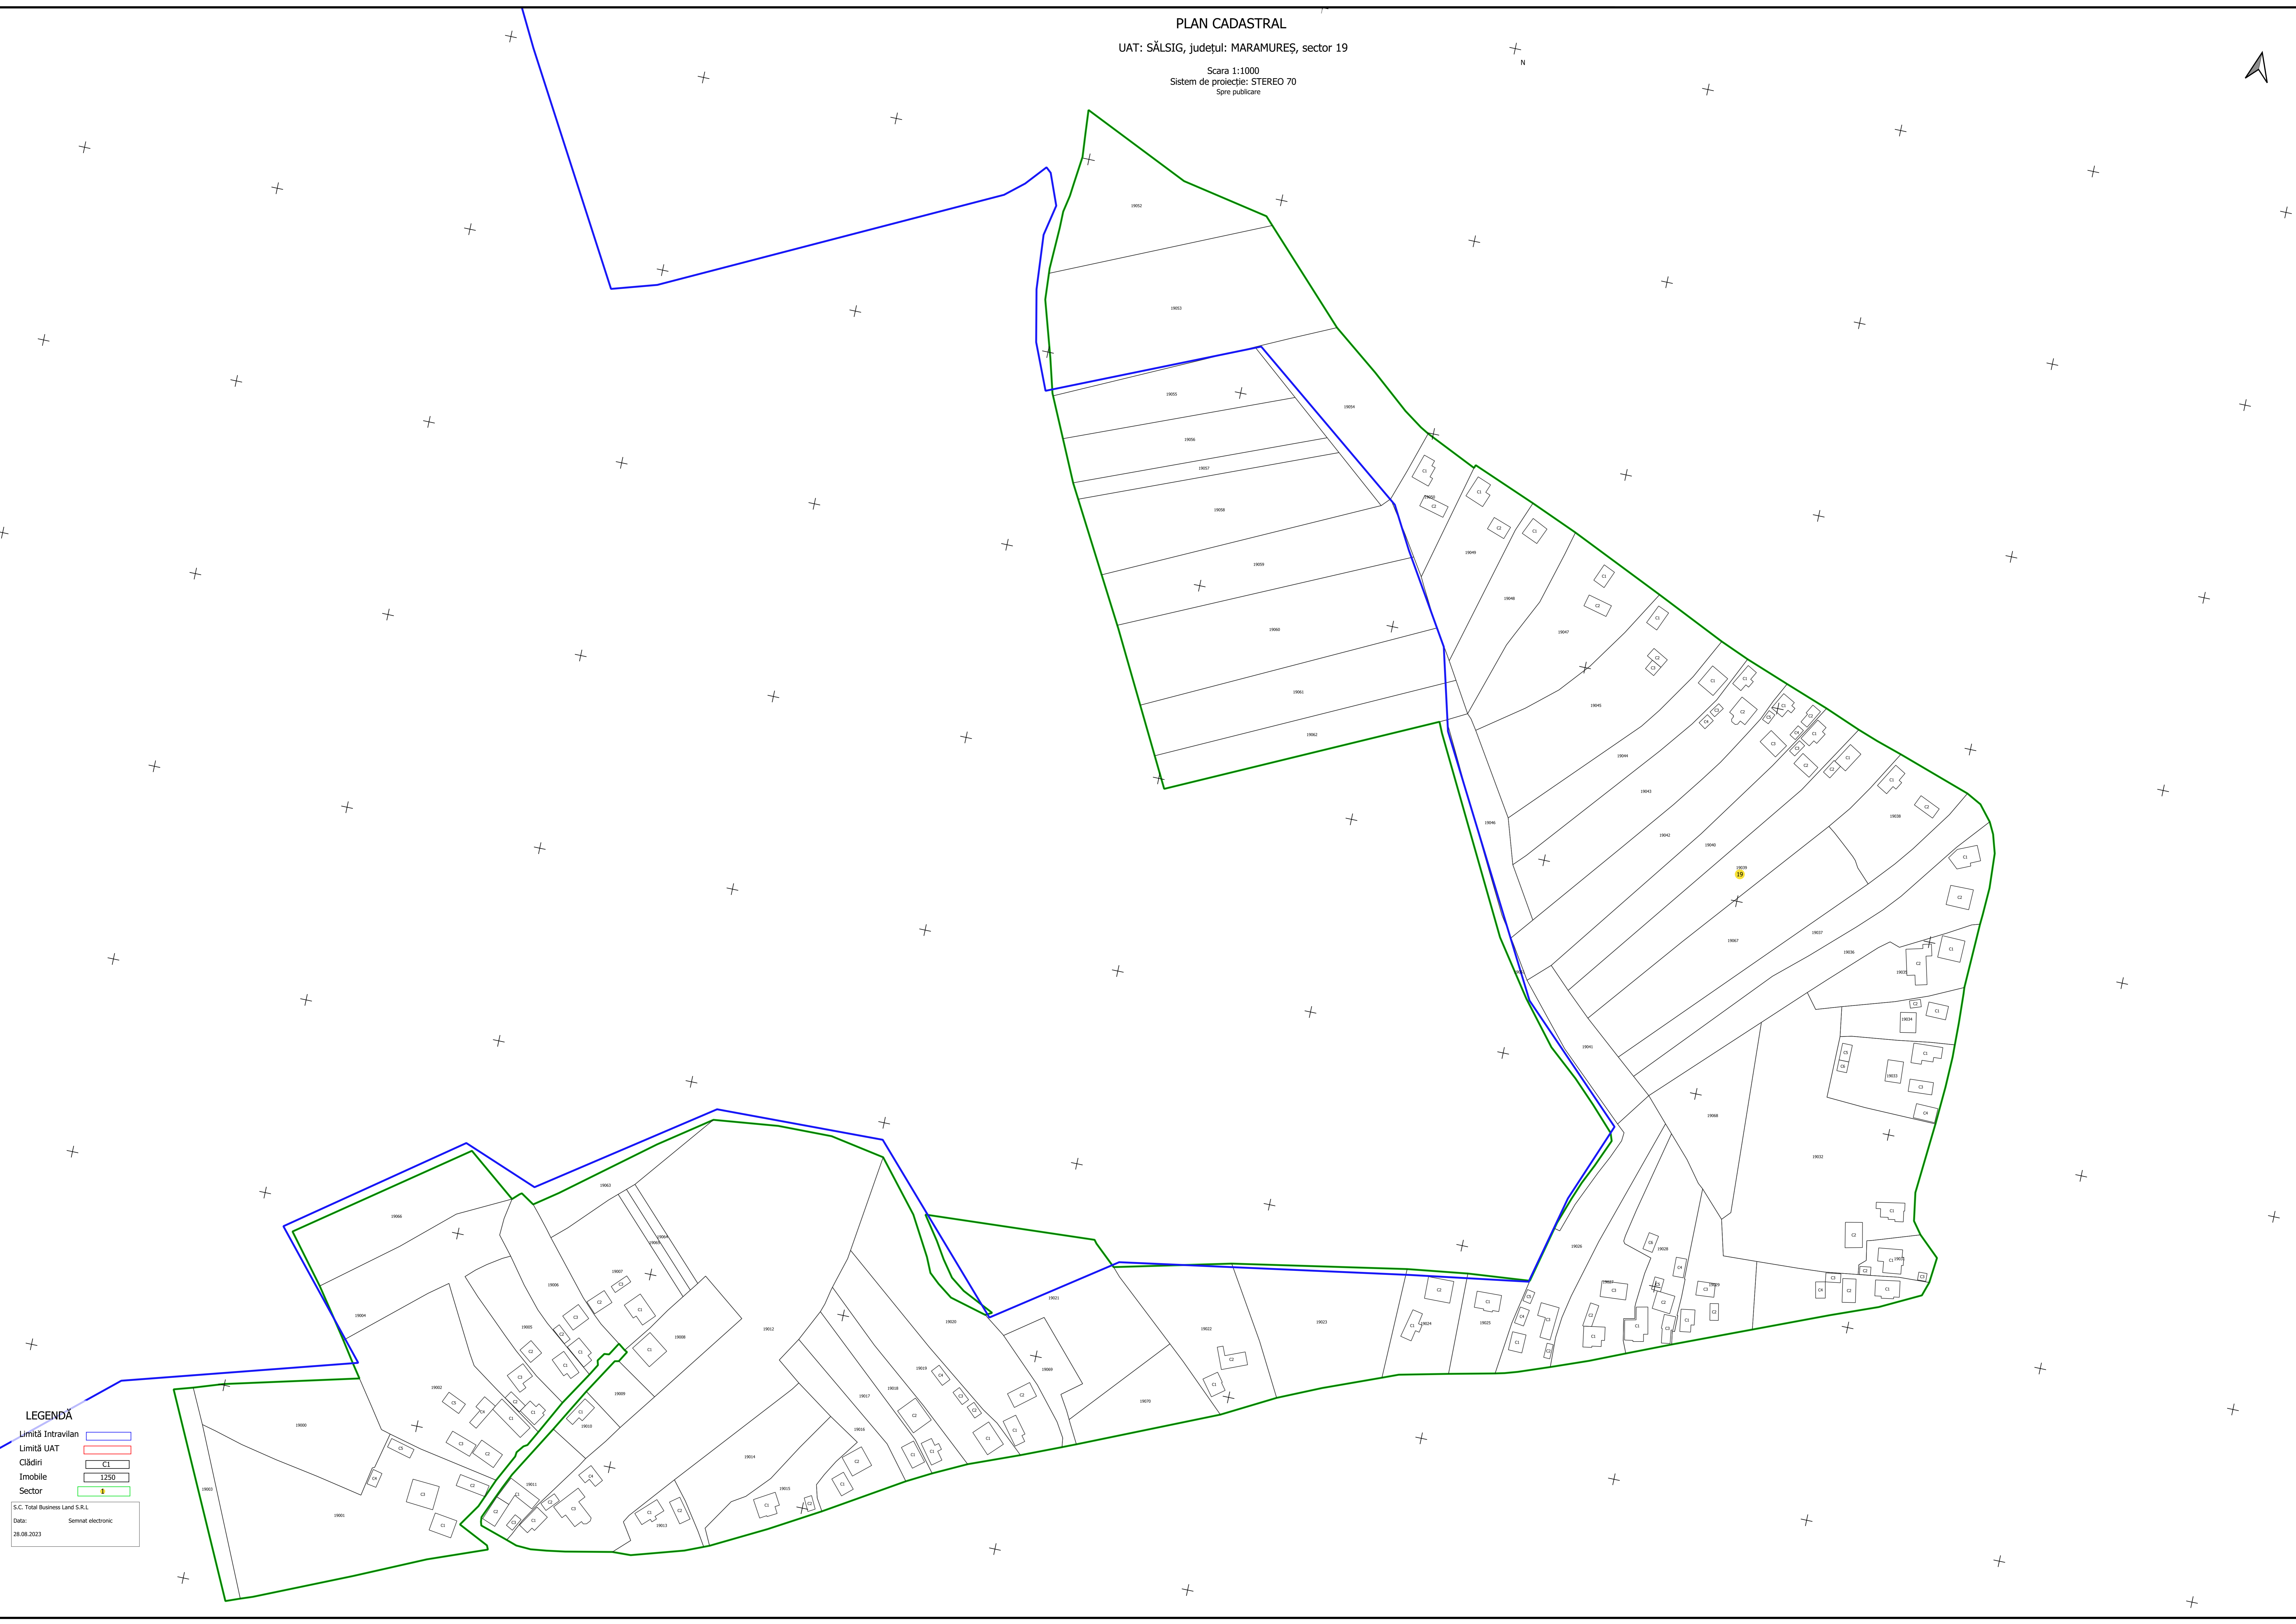

LEGENDĂ

Limită Intravilan	
Limită UAT	
Cădiri	
Imobile	
Sector	

S.C. Total Business Land S.R.L.
Data: Semnat electronic
28.08.2023