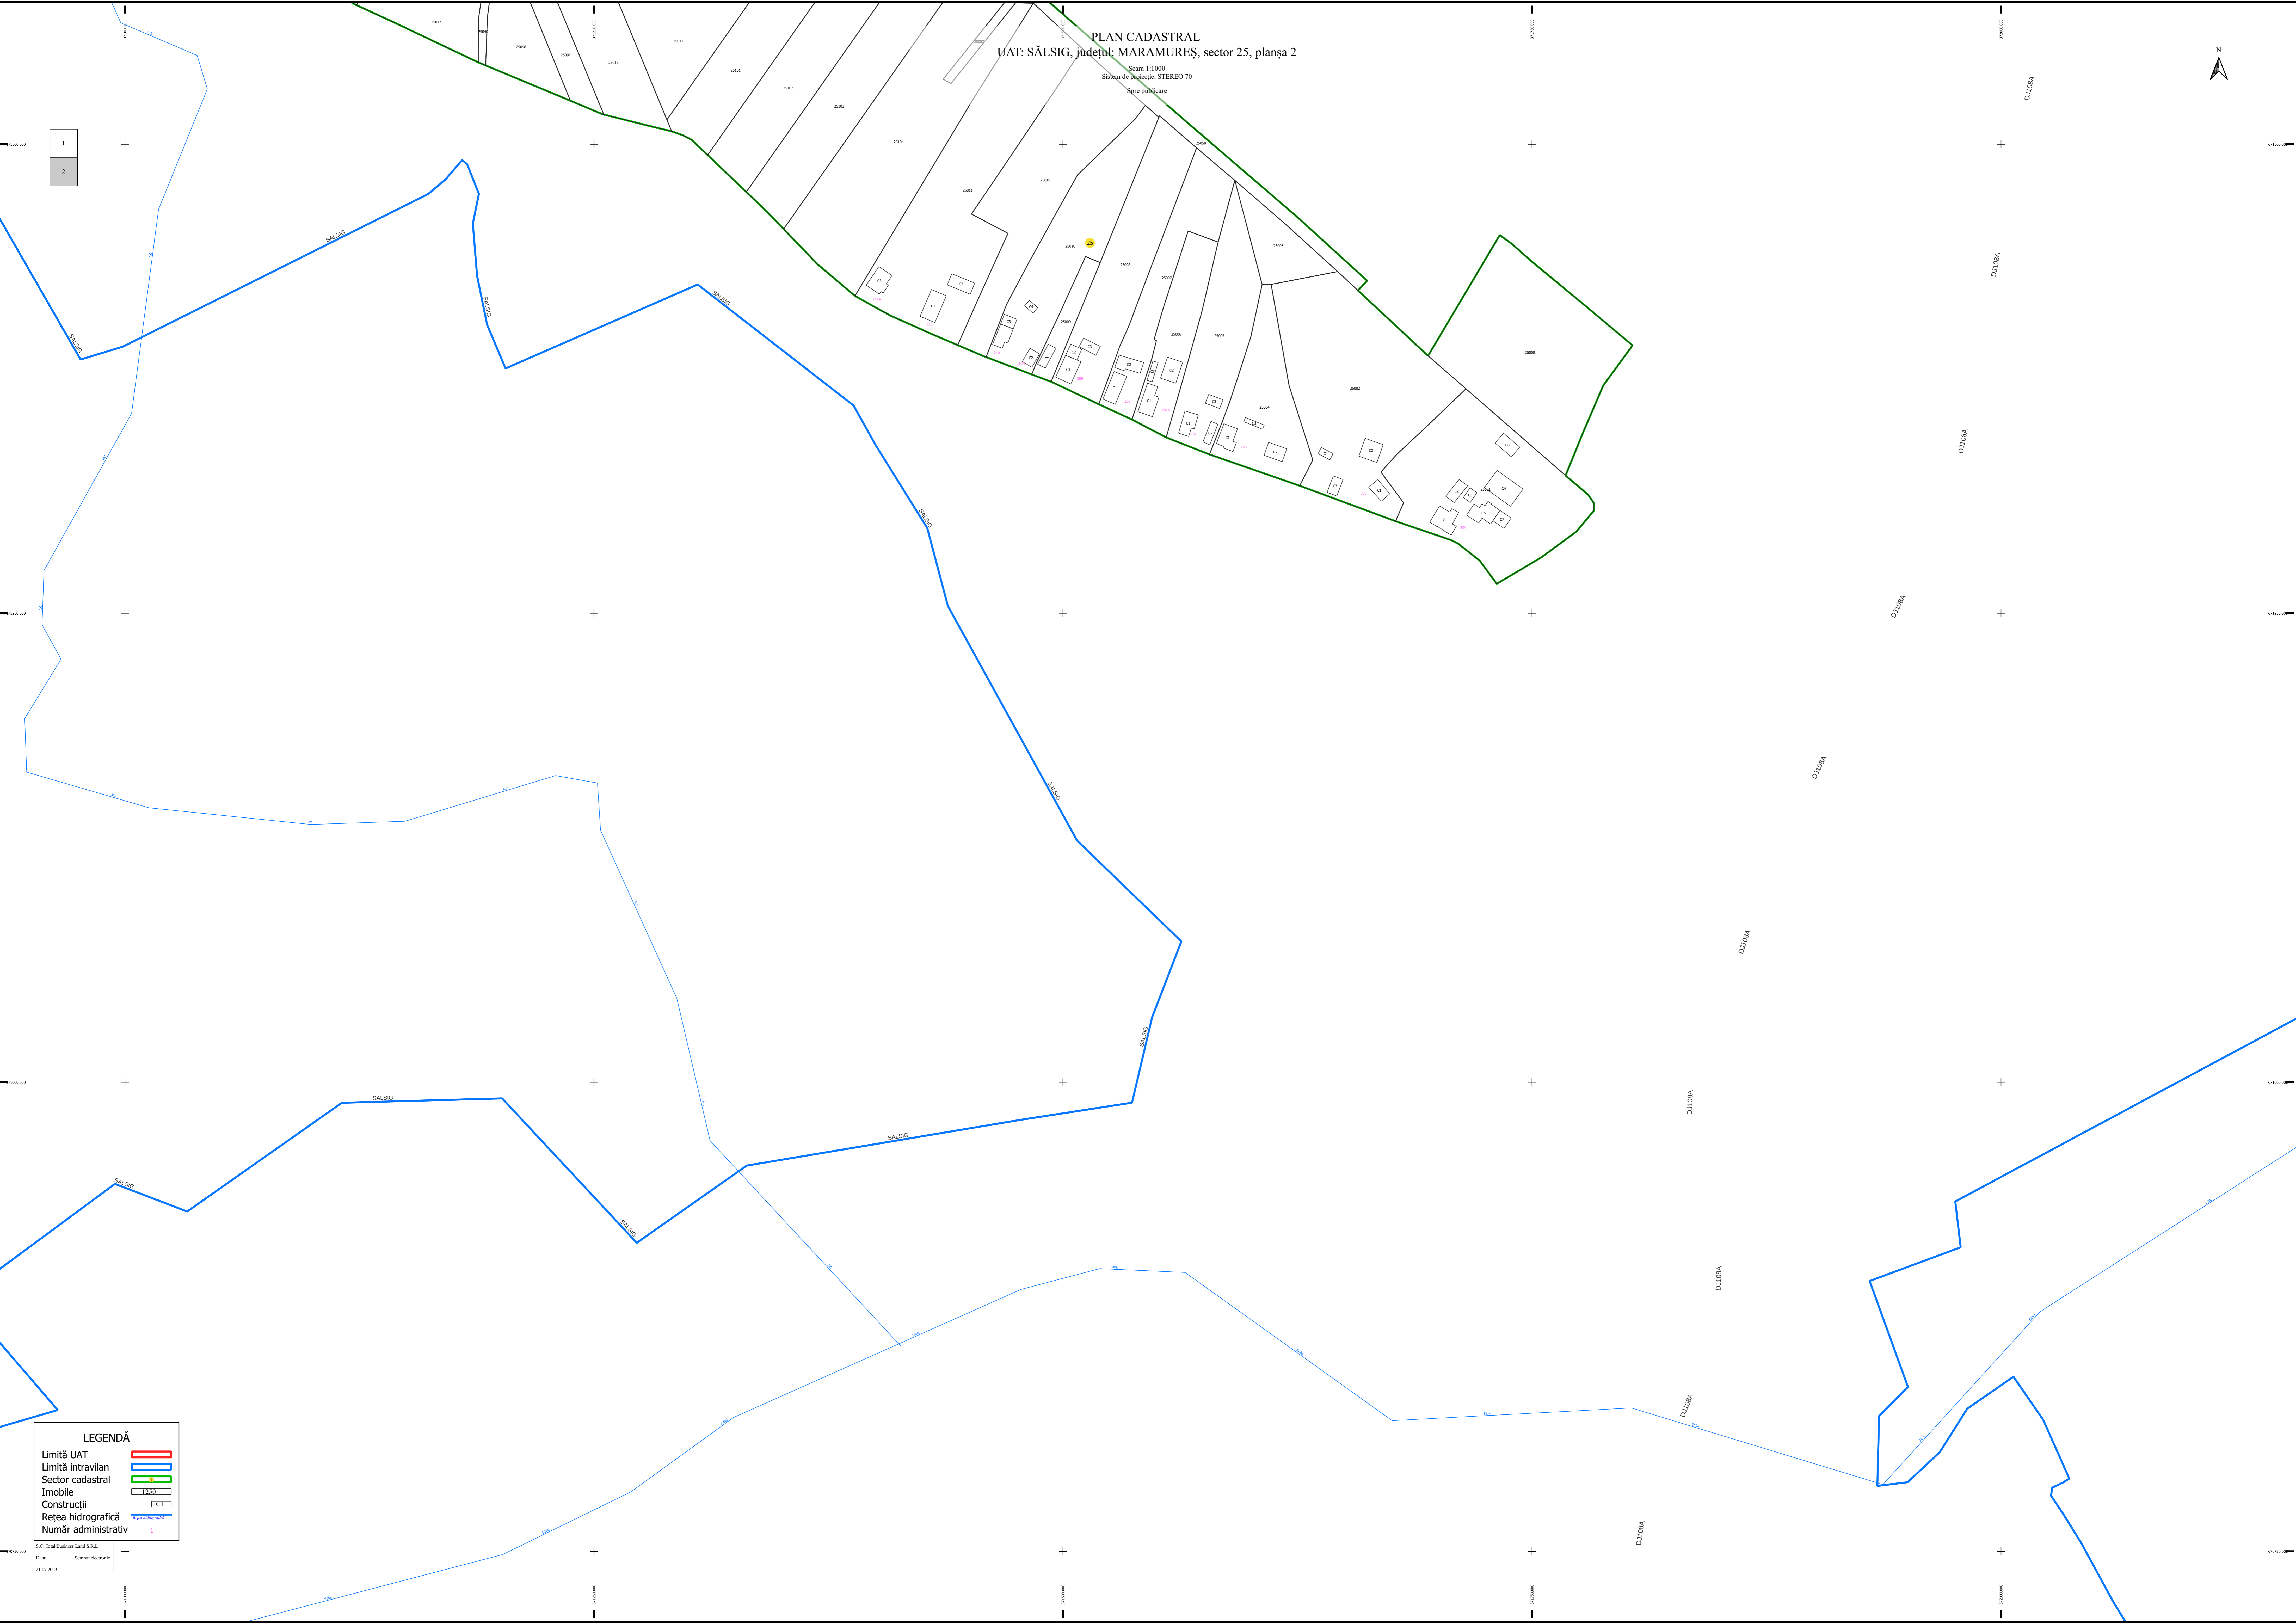

PLAN CADASTRAL
UAT: SĂLSIG, județul: MARAMUREȘ, sector 25, planșa 2

Scara 1:1000
Sistem de proiecție: STEREO 70
Spre publicare

1
2

LEGENDĂ	
Limită UAT	
Limită intravilan	
Sector cadastral	
Imobile	
Construcții	
Rețea hidrografică	
Număr administrativ