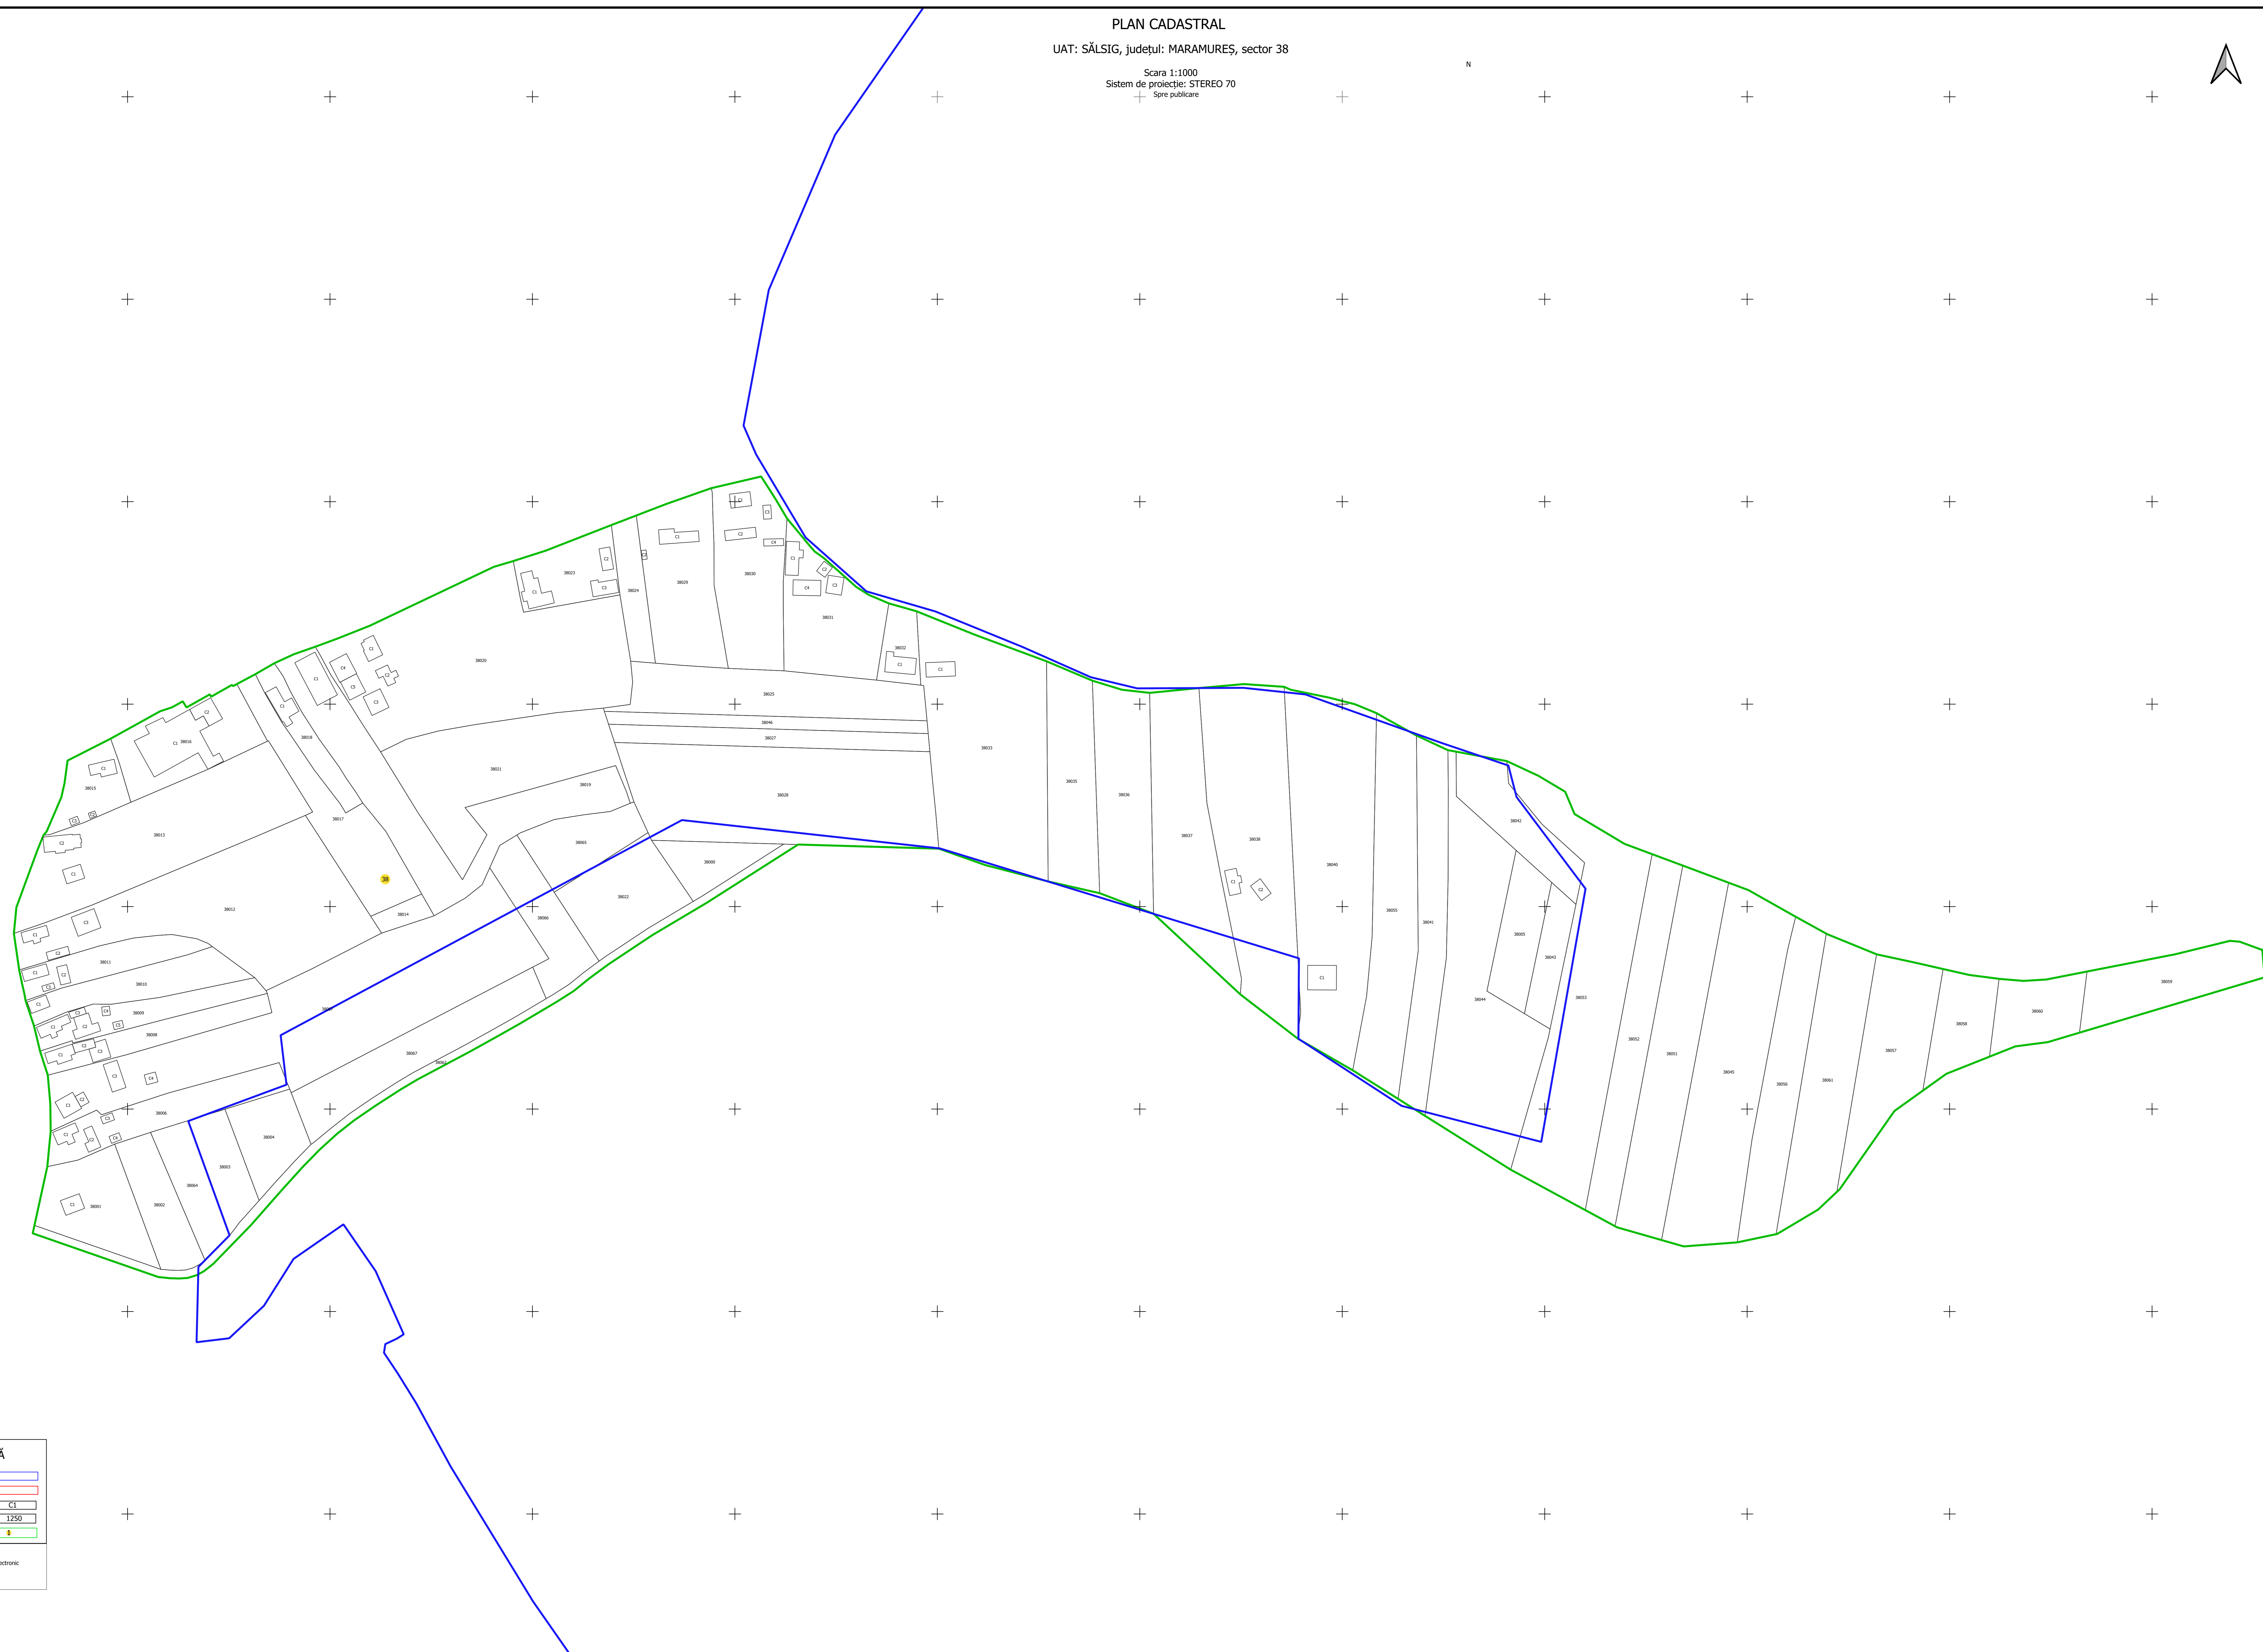

PLAN CADASTRAL

UAT: SĂLSIG, județul: MARAMUREȘ, sector 37

Scara 1:2000  
Sistem de proiecție: STEREO 70  
Spre publicare

N

**LEGENDĂ**

Limită Intravilan	
Limită UAT	
Cădiri	
Imobile	
Sector	

S.C. Total Business Land S.R.L.  
Data: Semnat electronic  
23.02.2024