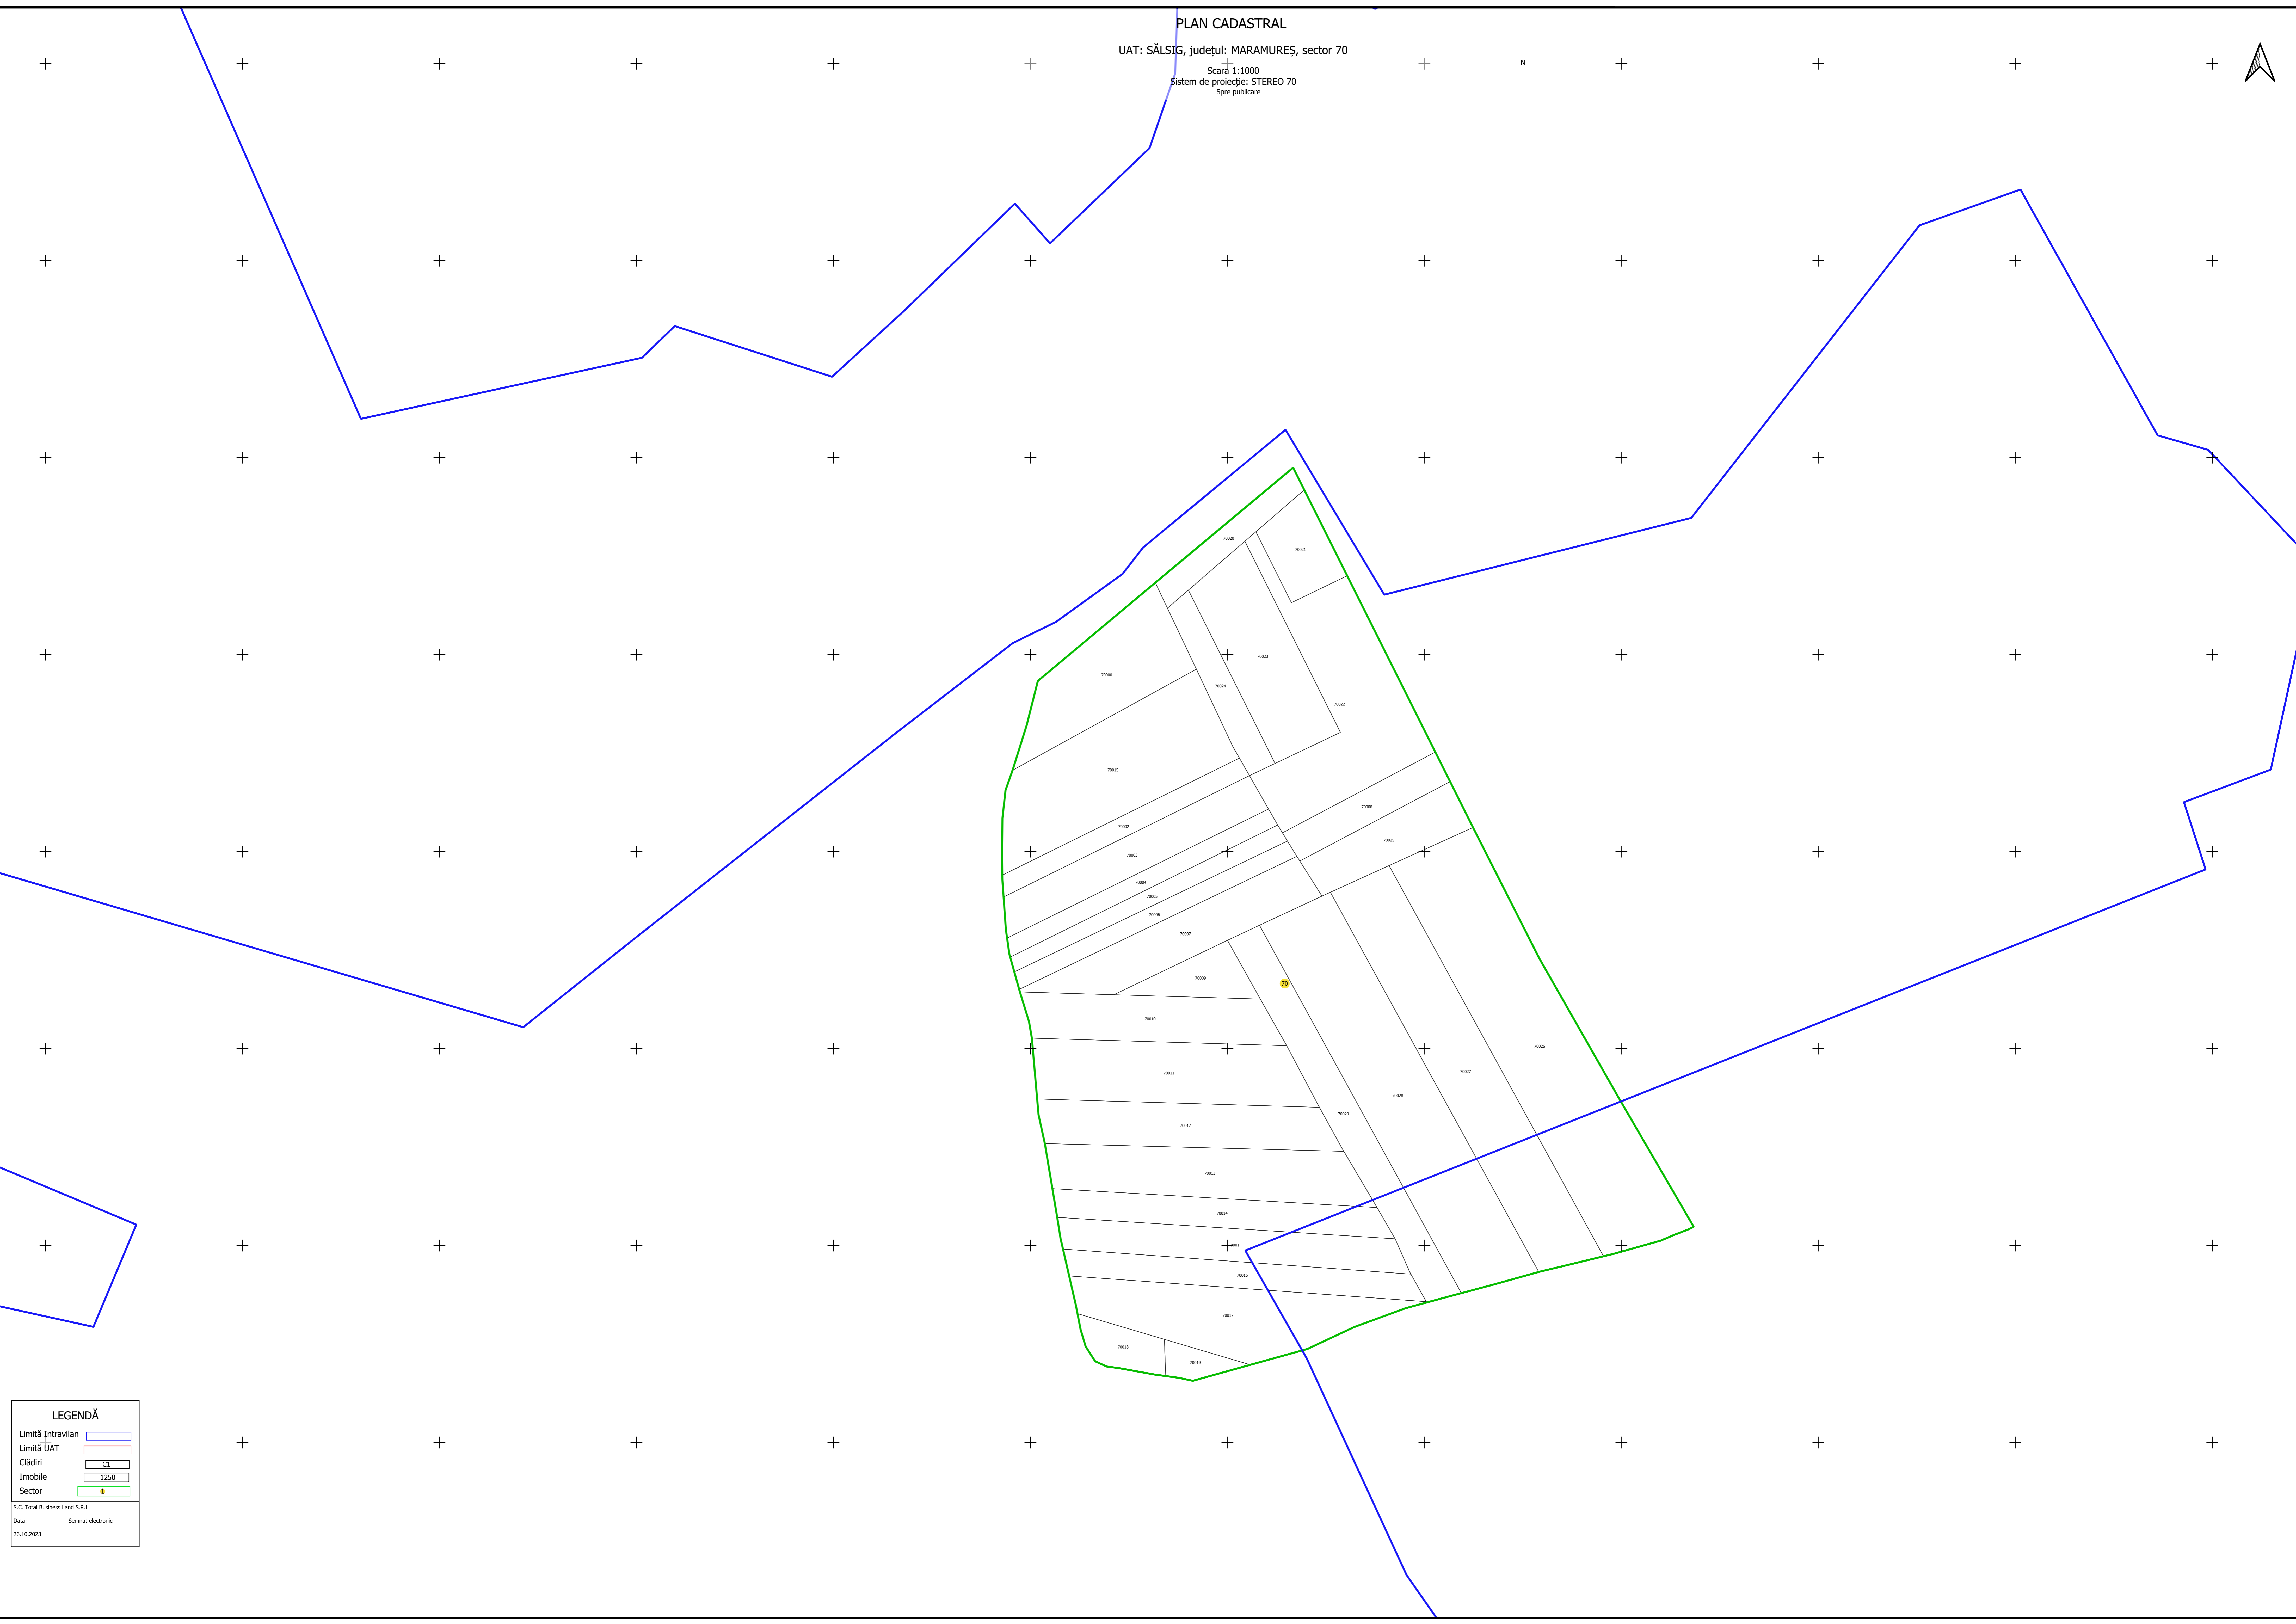

PLAN CADASTRAL

UAT: SĂLSIG, județul: MARAMUREȘ, sector 70

Scara 1:1000
Sistem de proiecție: STEREO 70
Spre publicare

N

LEGENDĂ

Limită Intravilan	
Limită UAT	
Cădiri	
Imobile	
Sector	

S.C. Total Business Land S.R.L.
Data: Semnat electronic
26.10.2023