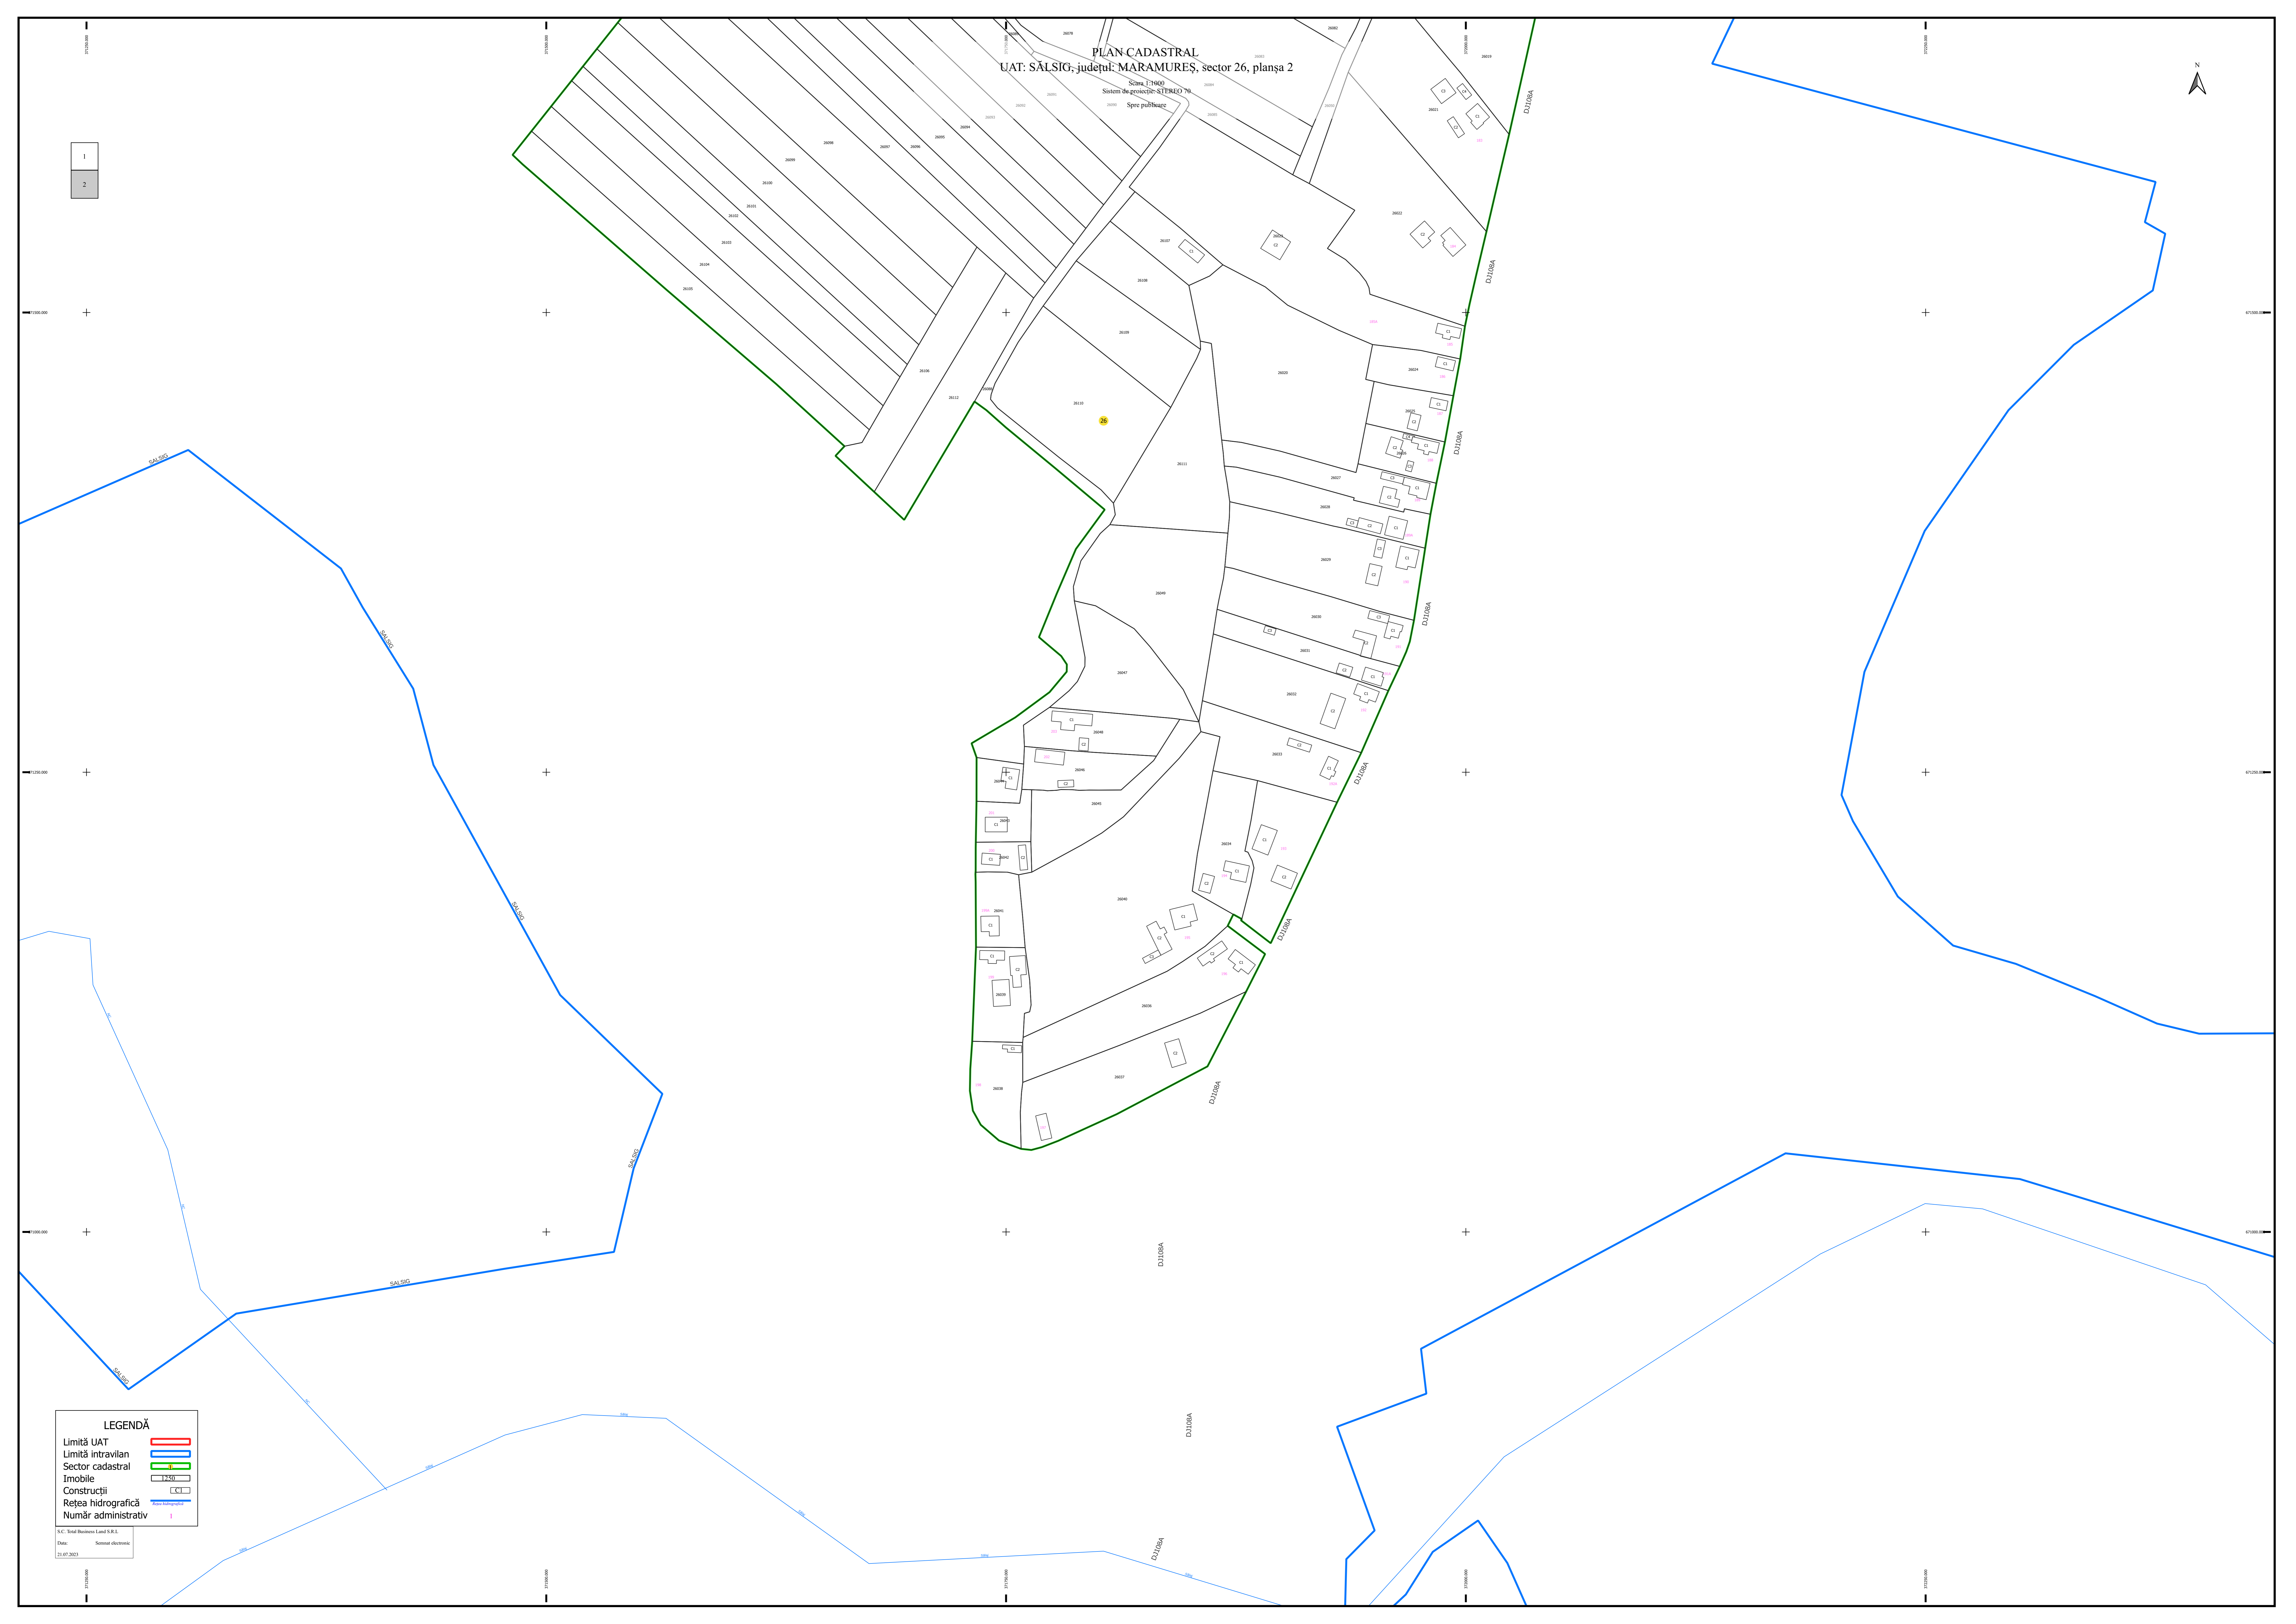

PLAN CADASTRAL
UAT: SALSIG-județul: MARAMUREȘ, sector 26, planșa 2

1
2

LEGENDĂ	
Limită UAT	
Limită intravilan	
Sector cadastral	
Imobile	
Construcții	
Rețea hidrografică	
Număr administrativ