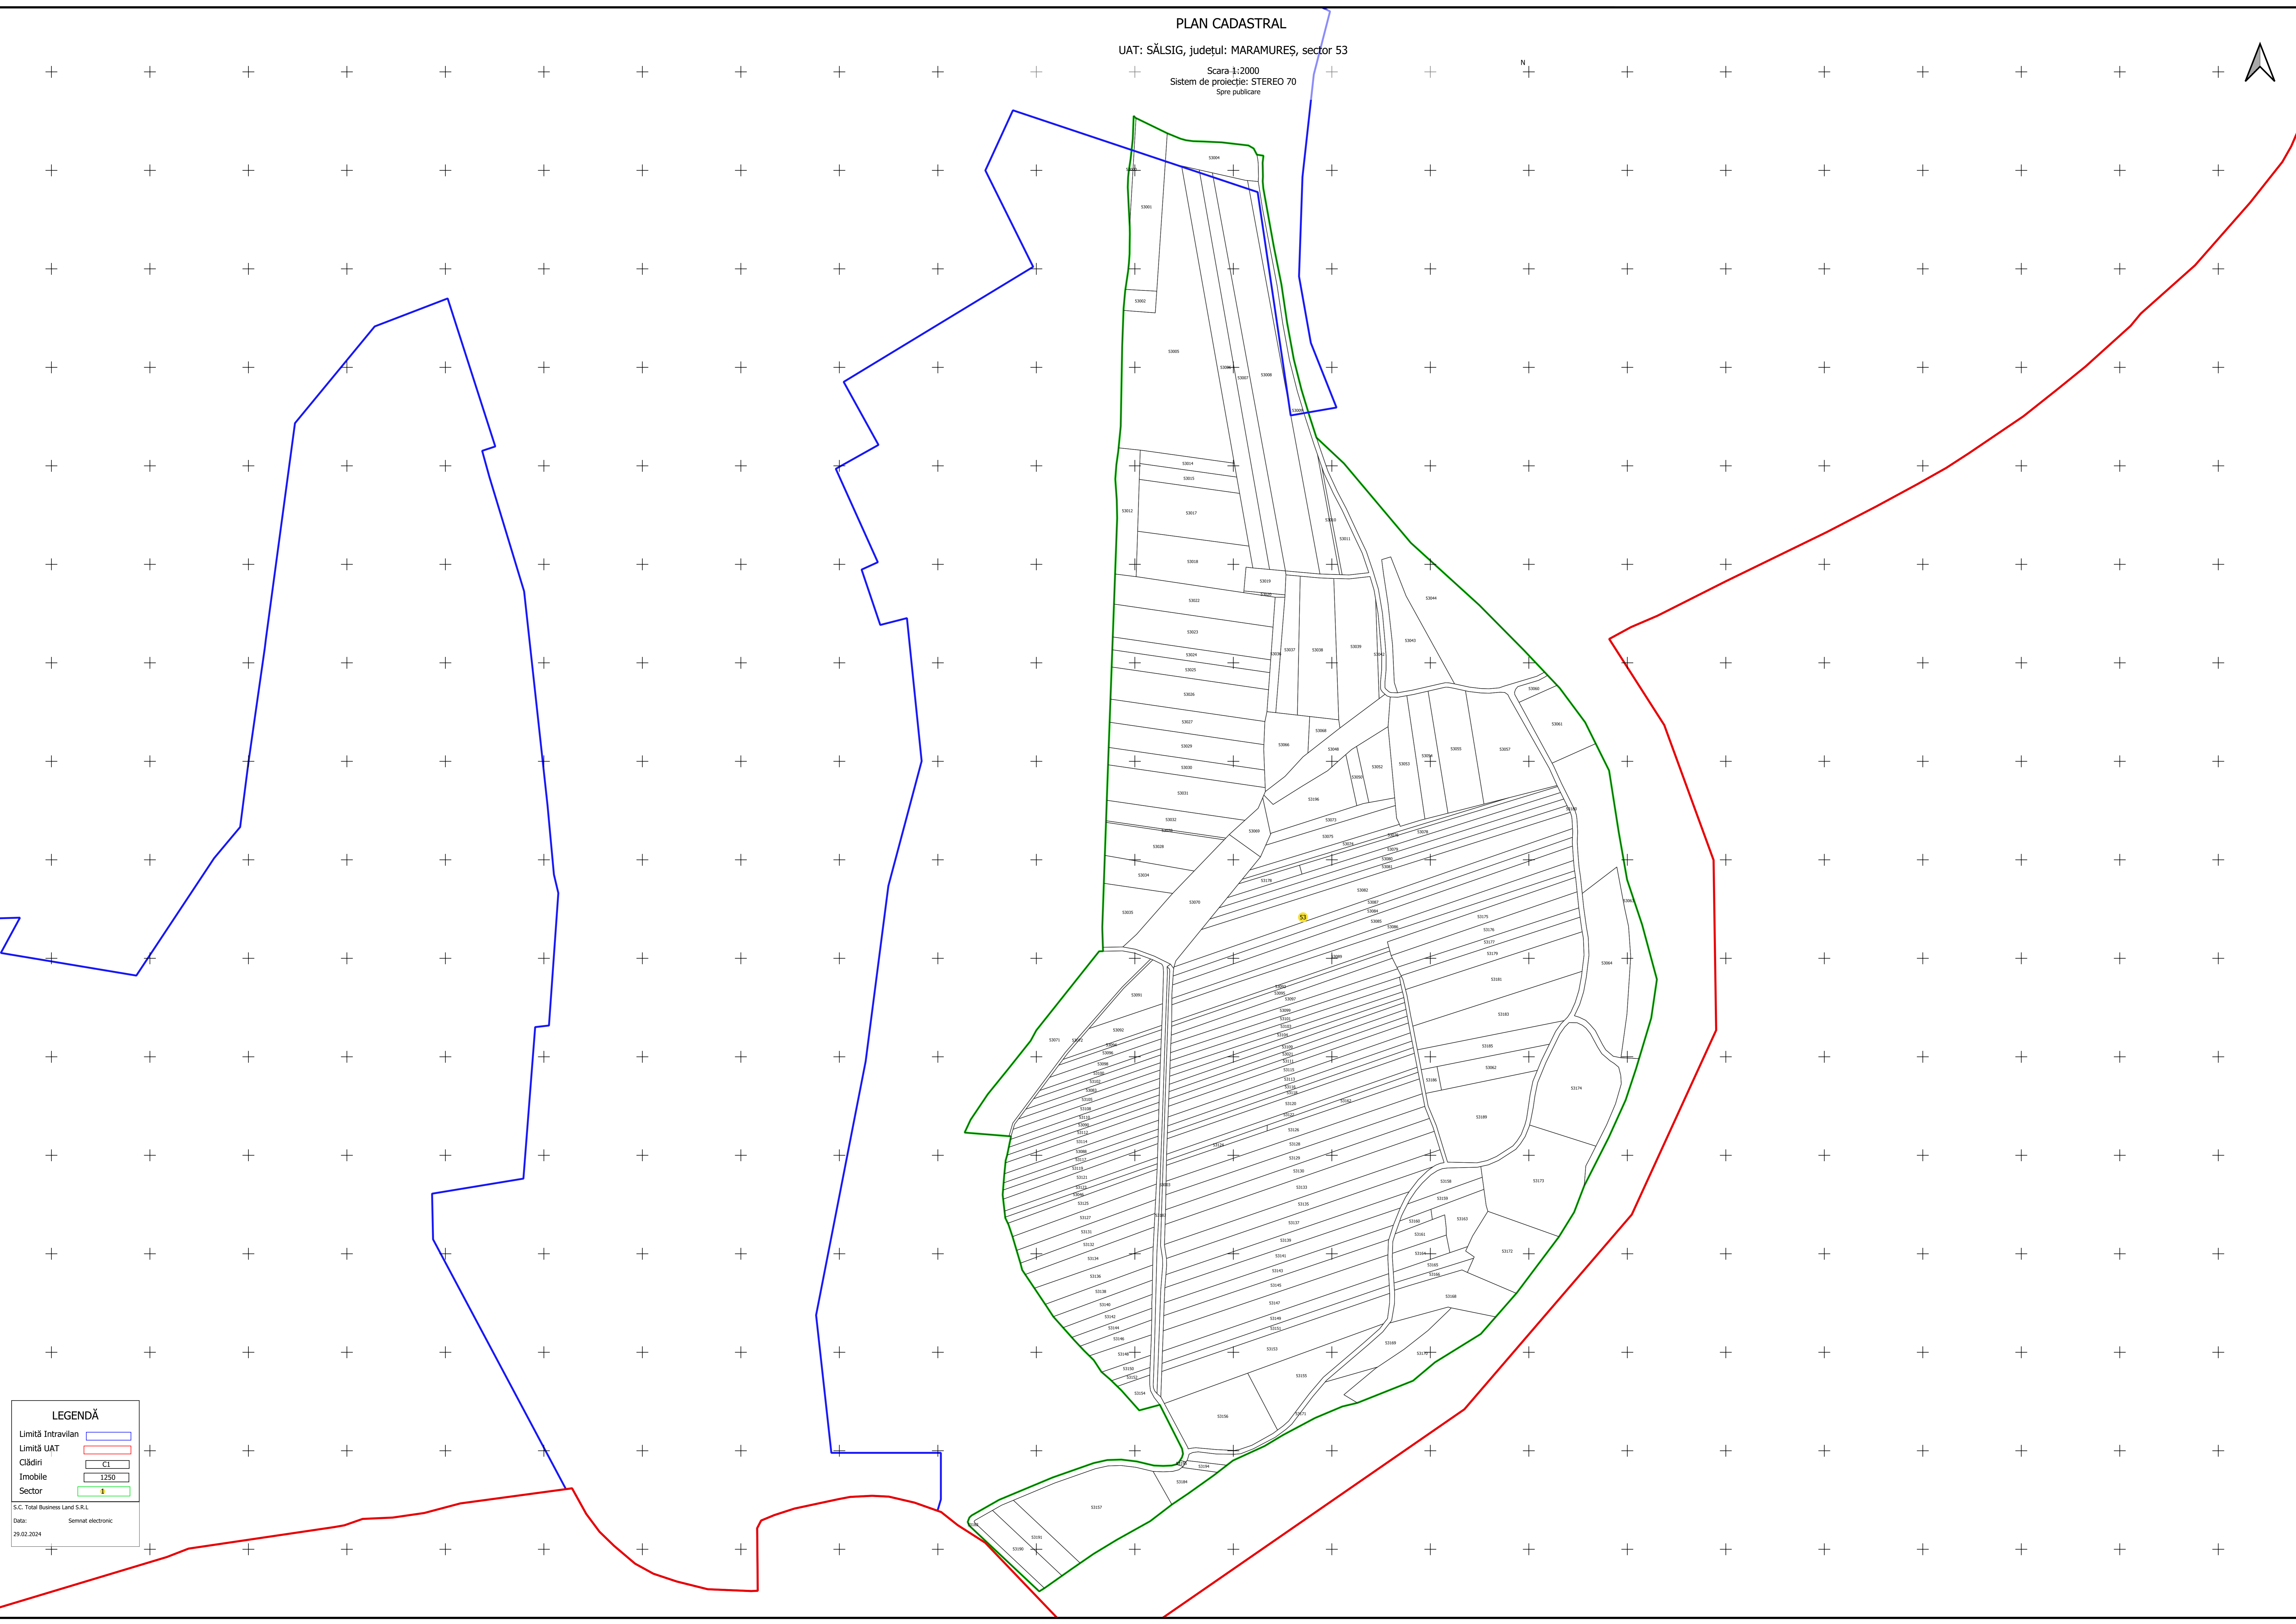

PLAN CADASTRAL

UAT: SĂLSIG, județul: MARAMURES, sector 53

Scara 1:2000
Sistem de proiectie: STEREO 70
Spre publicare

N

LEGENDĂ

- Limită Intravilan
- Limită UAT
- Cădiri
- Imobile
- Sector

S.C. Total Business Land S.R.L.
Data: Semnat electronic
29.02.2024