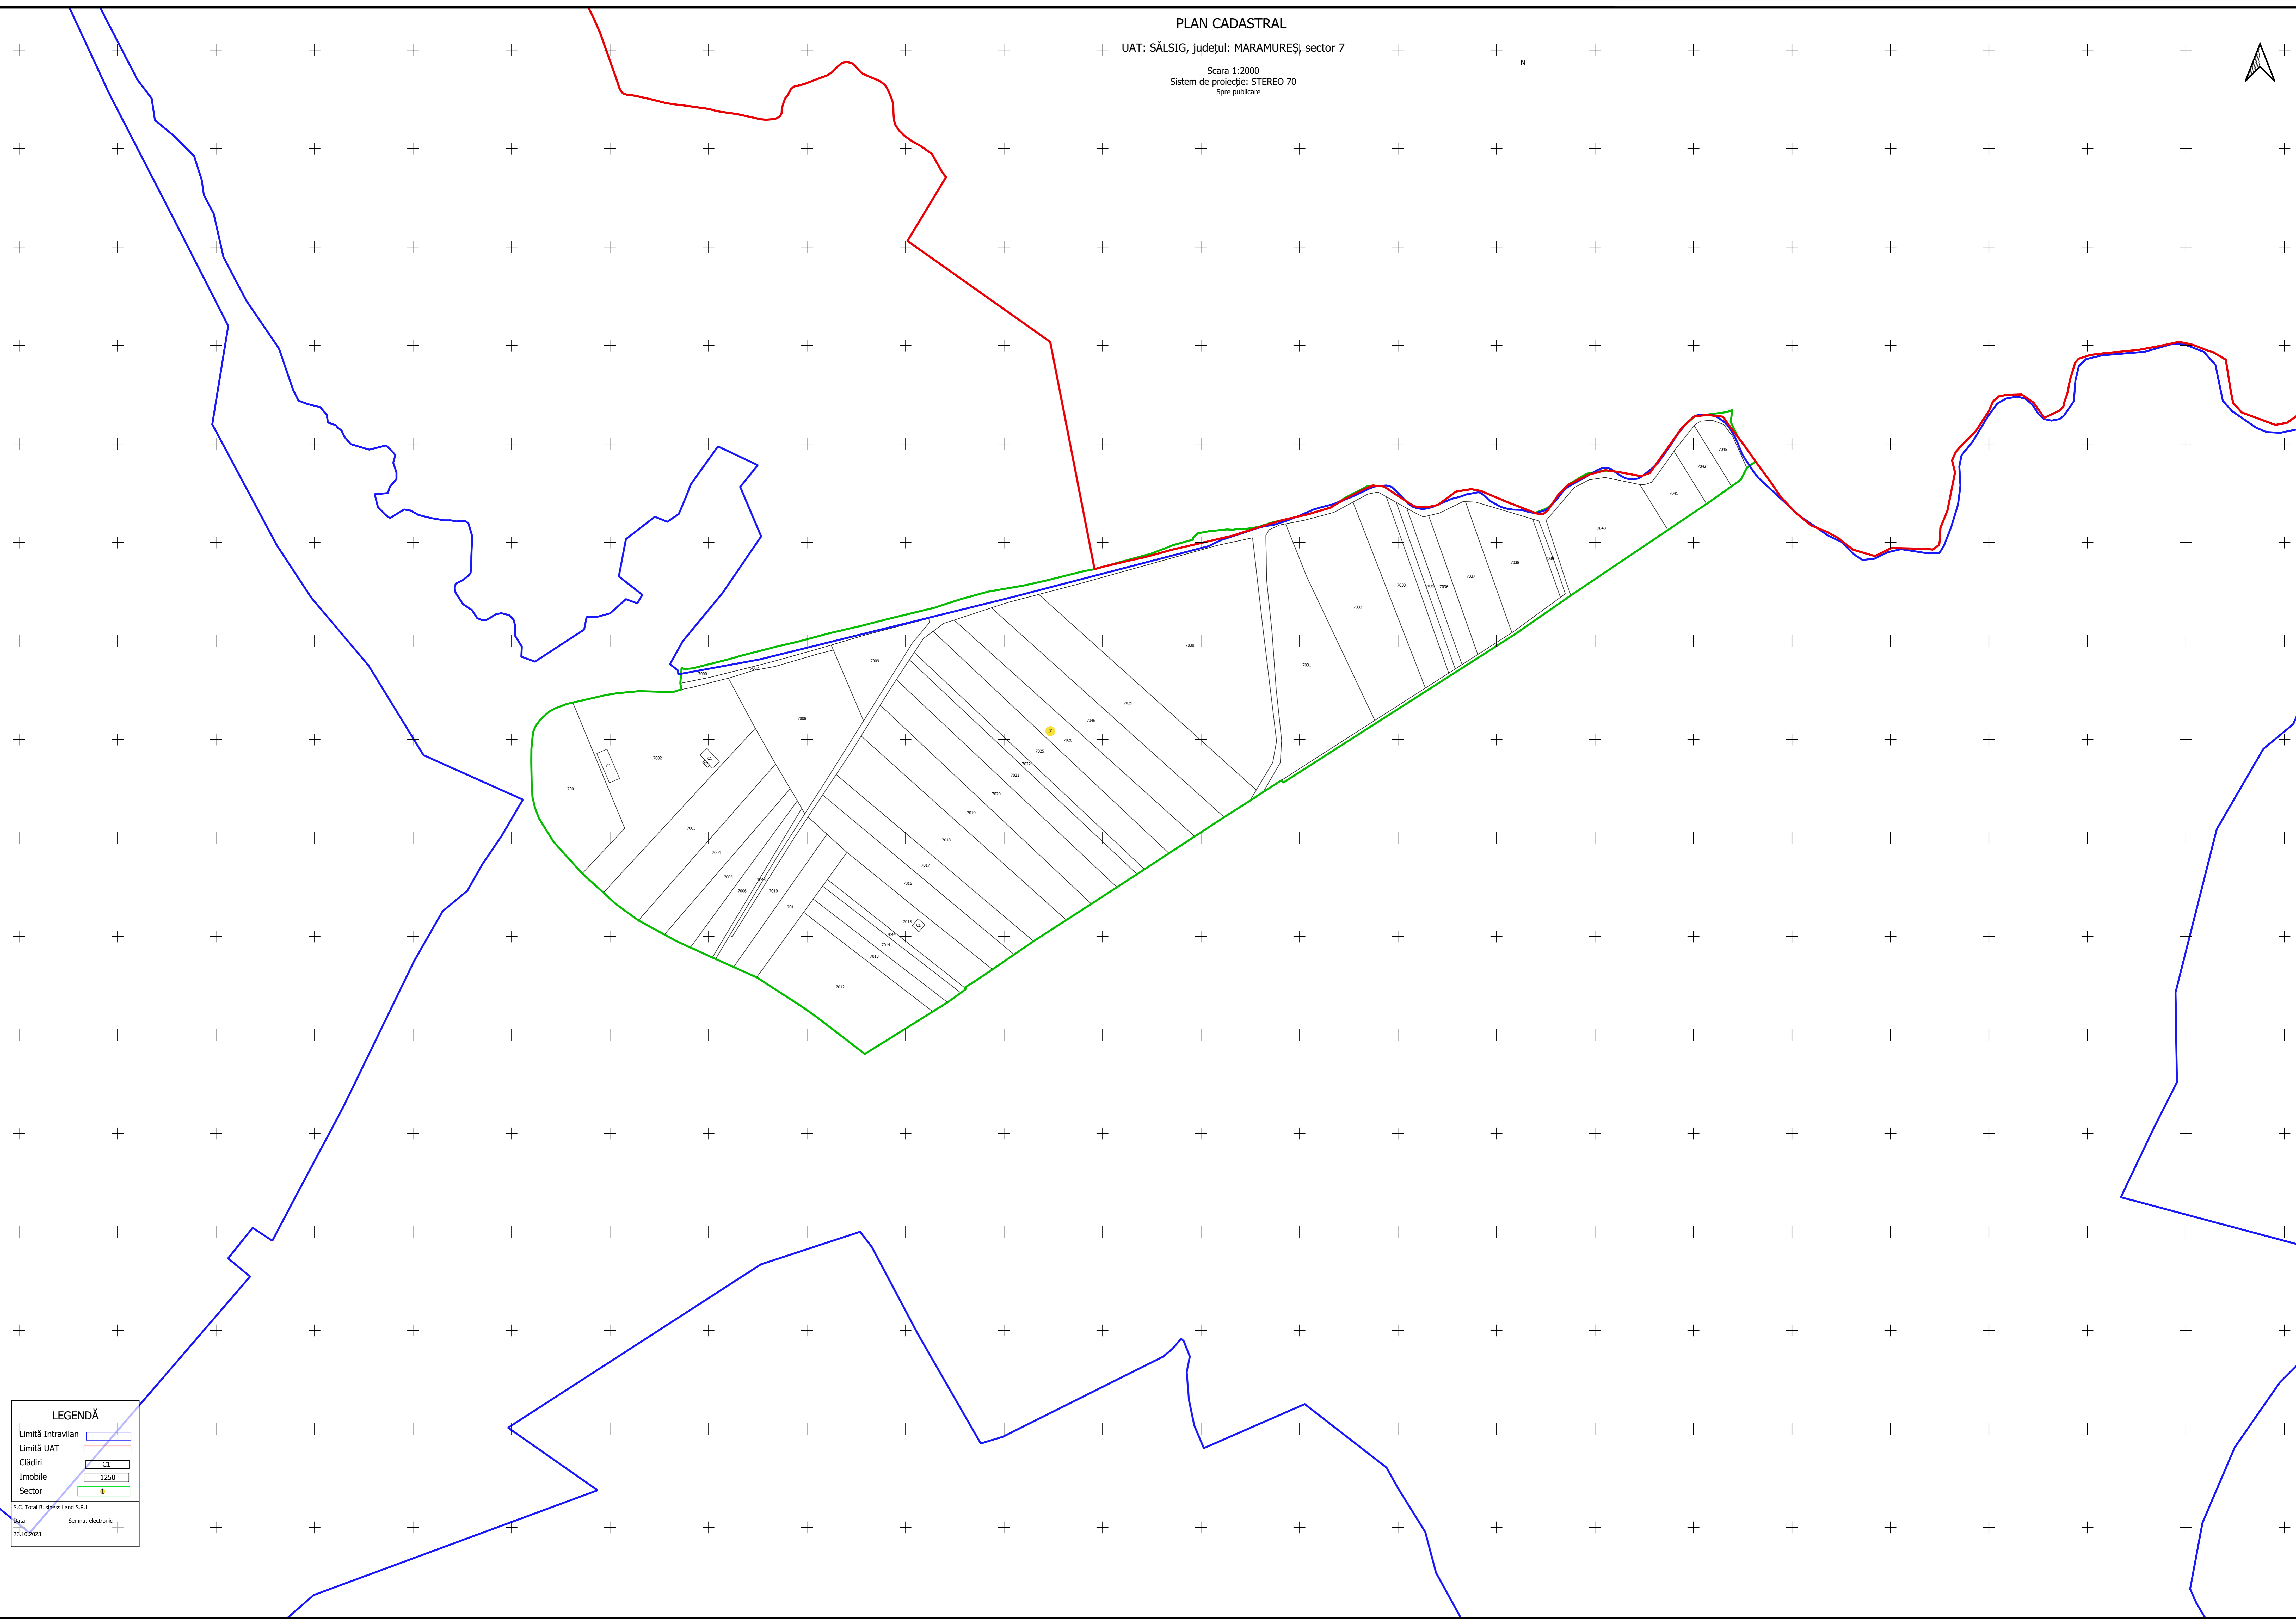

PLAN CADASTRAL

UAT: SĂLSIG, județul: MARAMUREȘ, sector 7

Scara 1:2000
Sistem de proiecție: STEREO 70
Spre publicare

N

LEGENDĂ

- Limită Intravilan
- Limită UAT
- Cădiri
- Imobile
- Sector

S.C. Total Business Land S.R.L.
Data: 26.10.2023
Semnat electronic