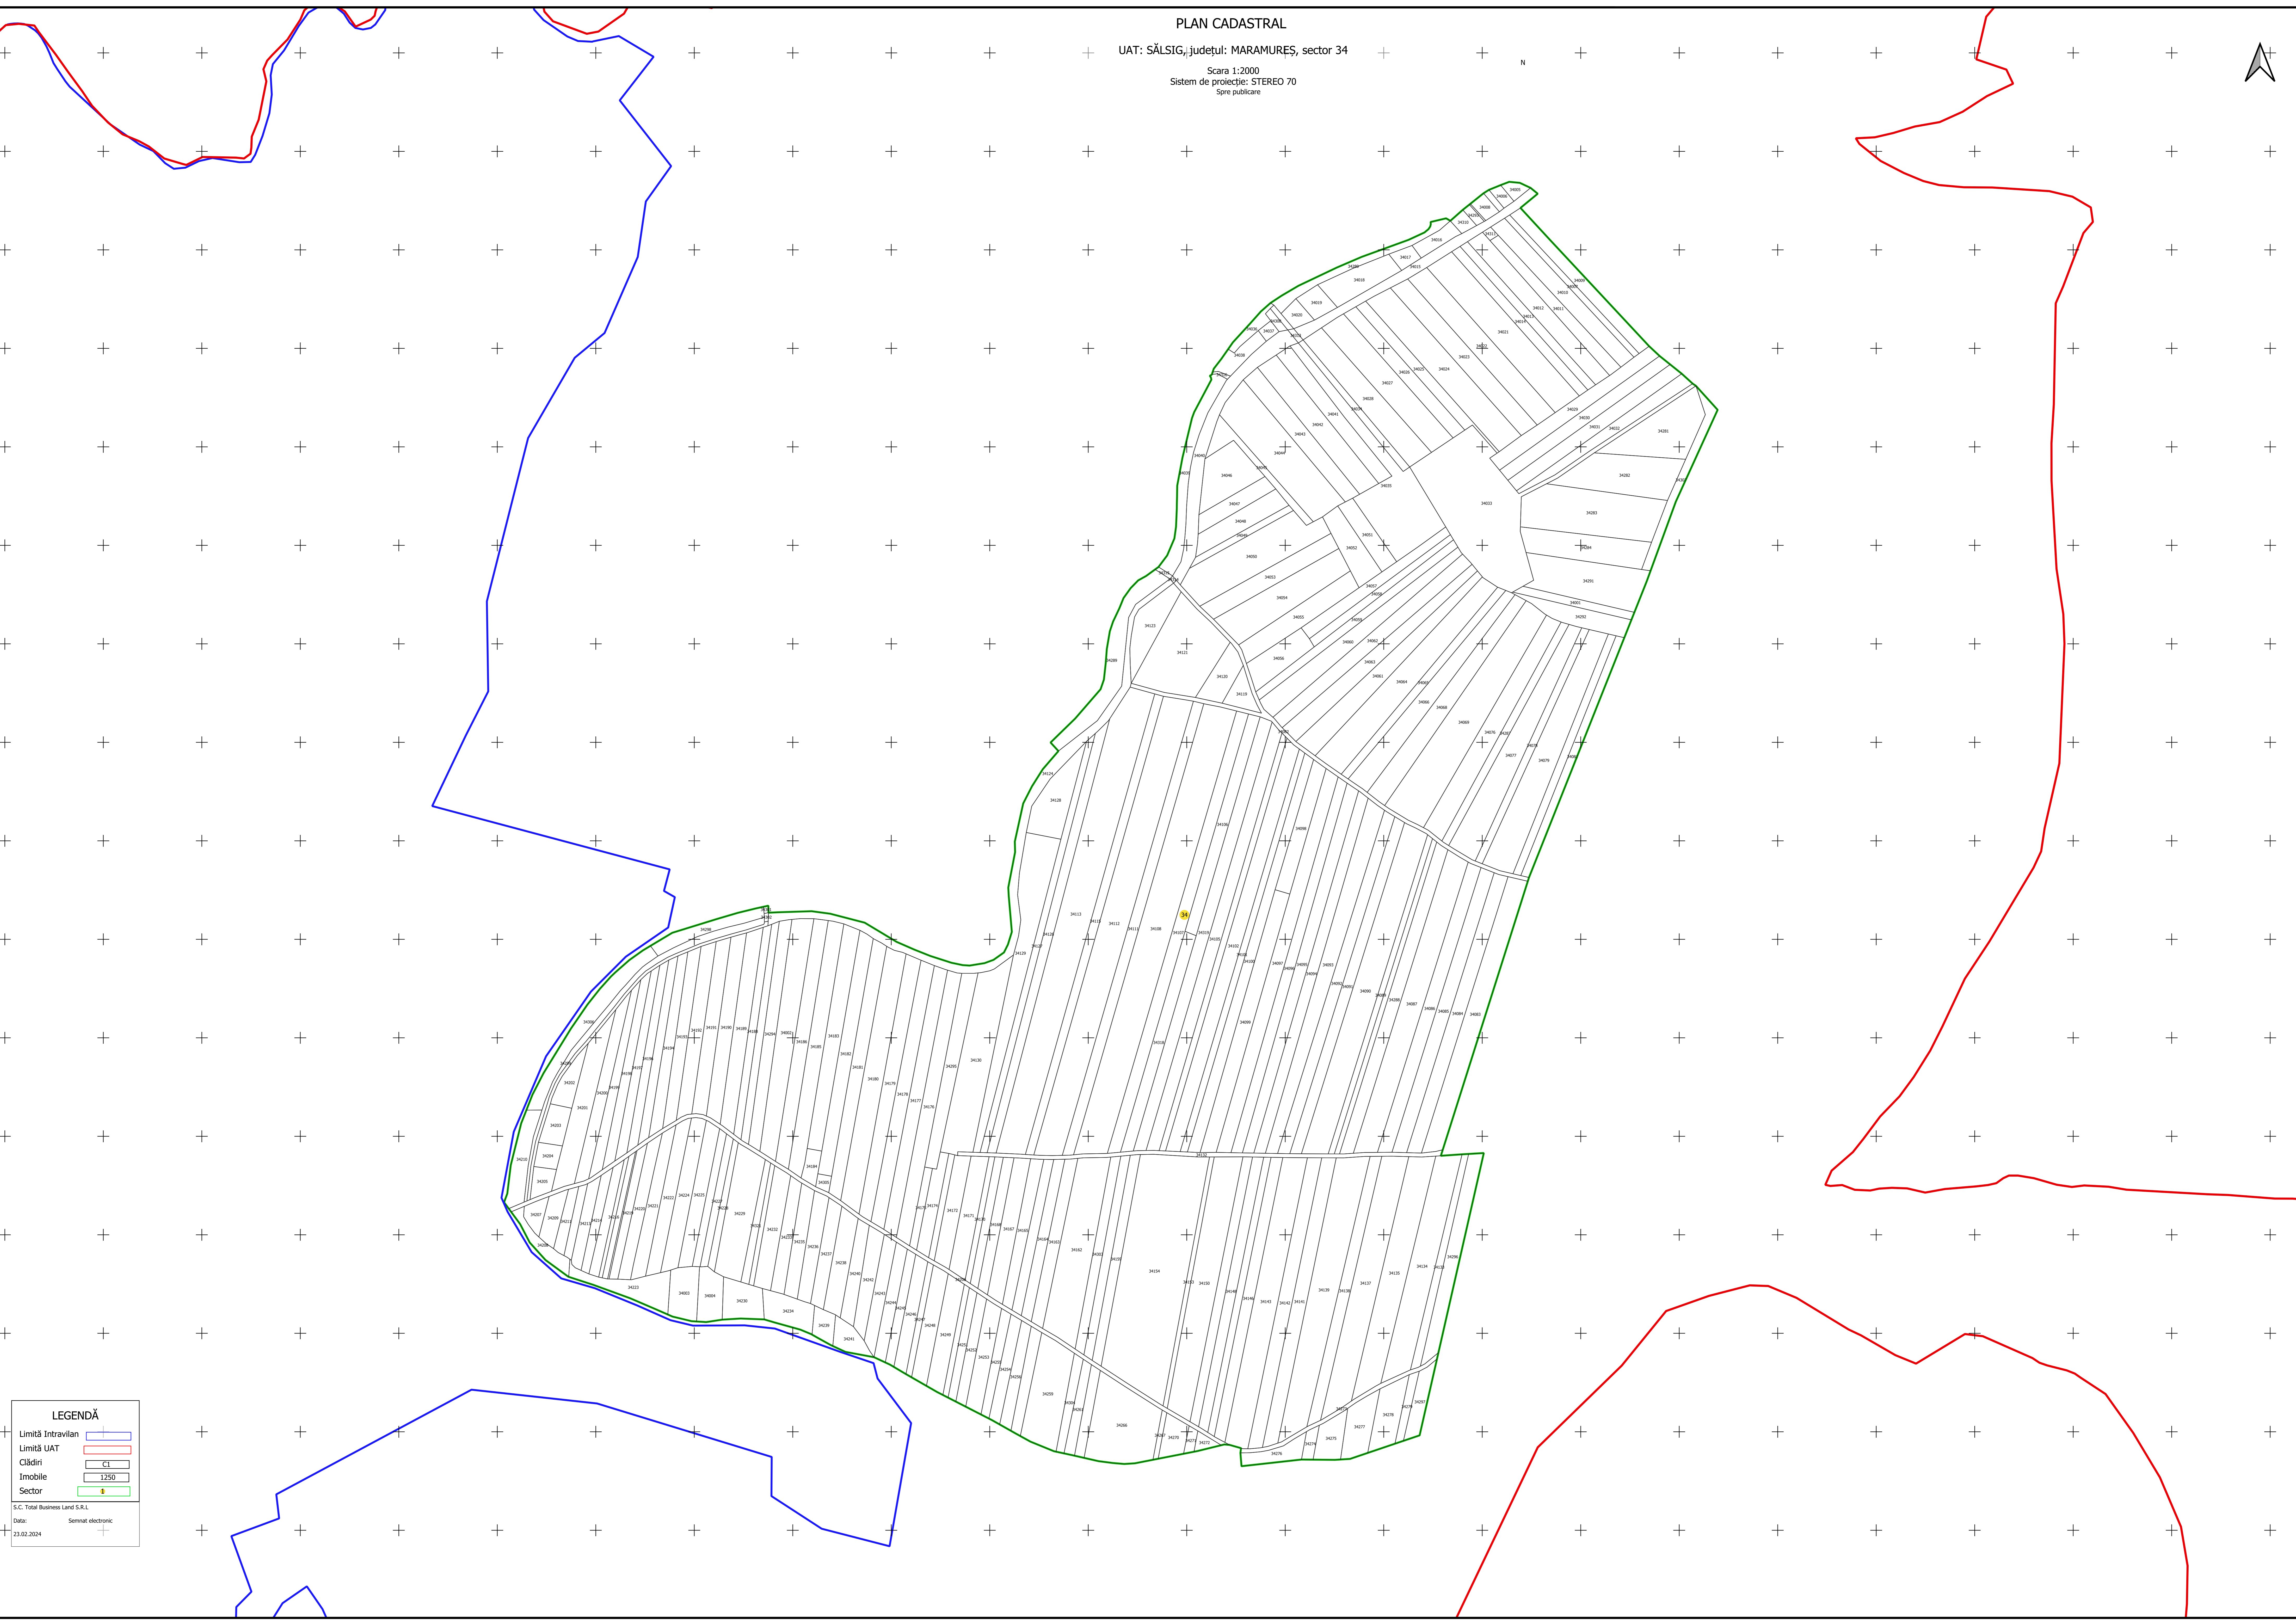

S.C. Total Business Land S.R.L.  
Data: Semnat electronic  
26.10.2023

PLAN CADASTRAL

UAT: SĂLSIG, județul: MARAMURES, sector 34

Scara 1:2000  
Sistem de proiectie: STEREO 70  
Spre publicare

**LEGENDĂ**

- Limită Intravilan
- Limită UAT
- Cădiri
- Imobile 1250
- Sector