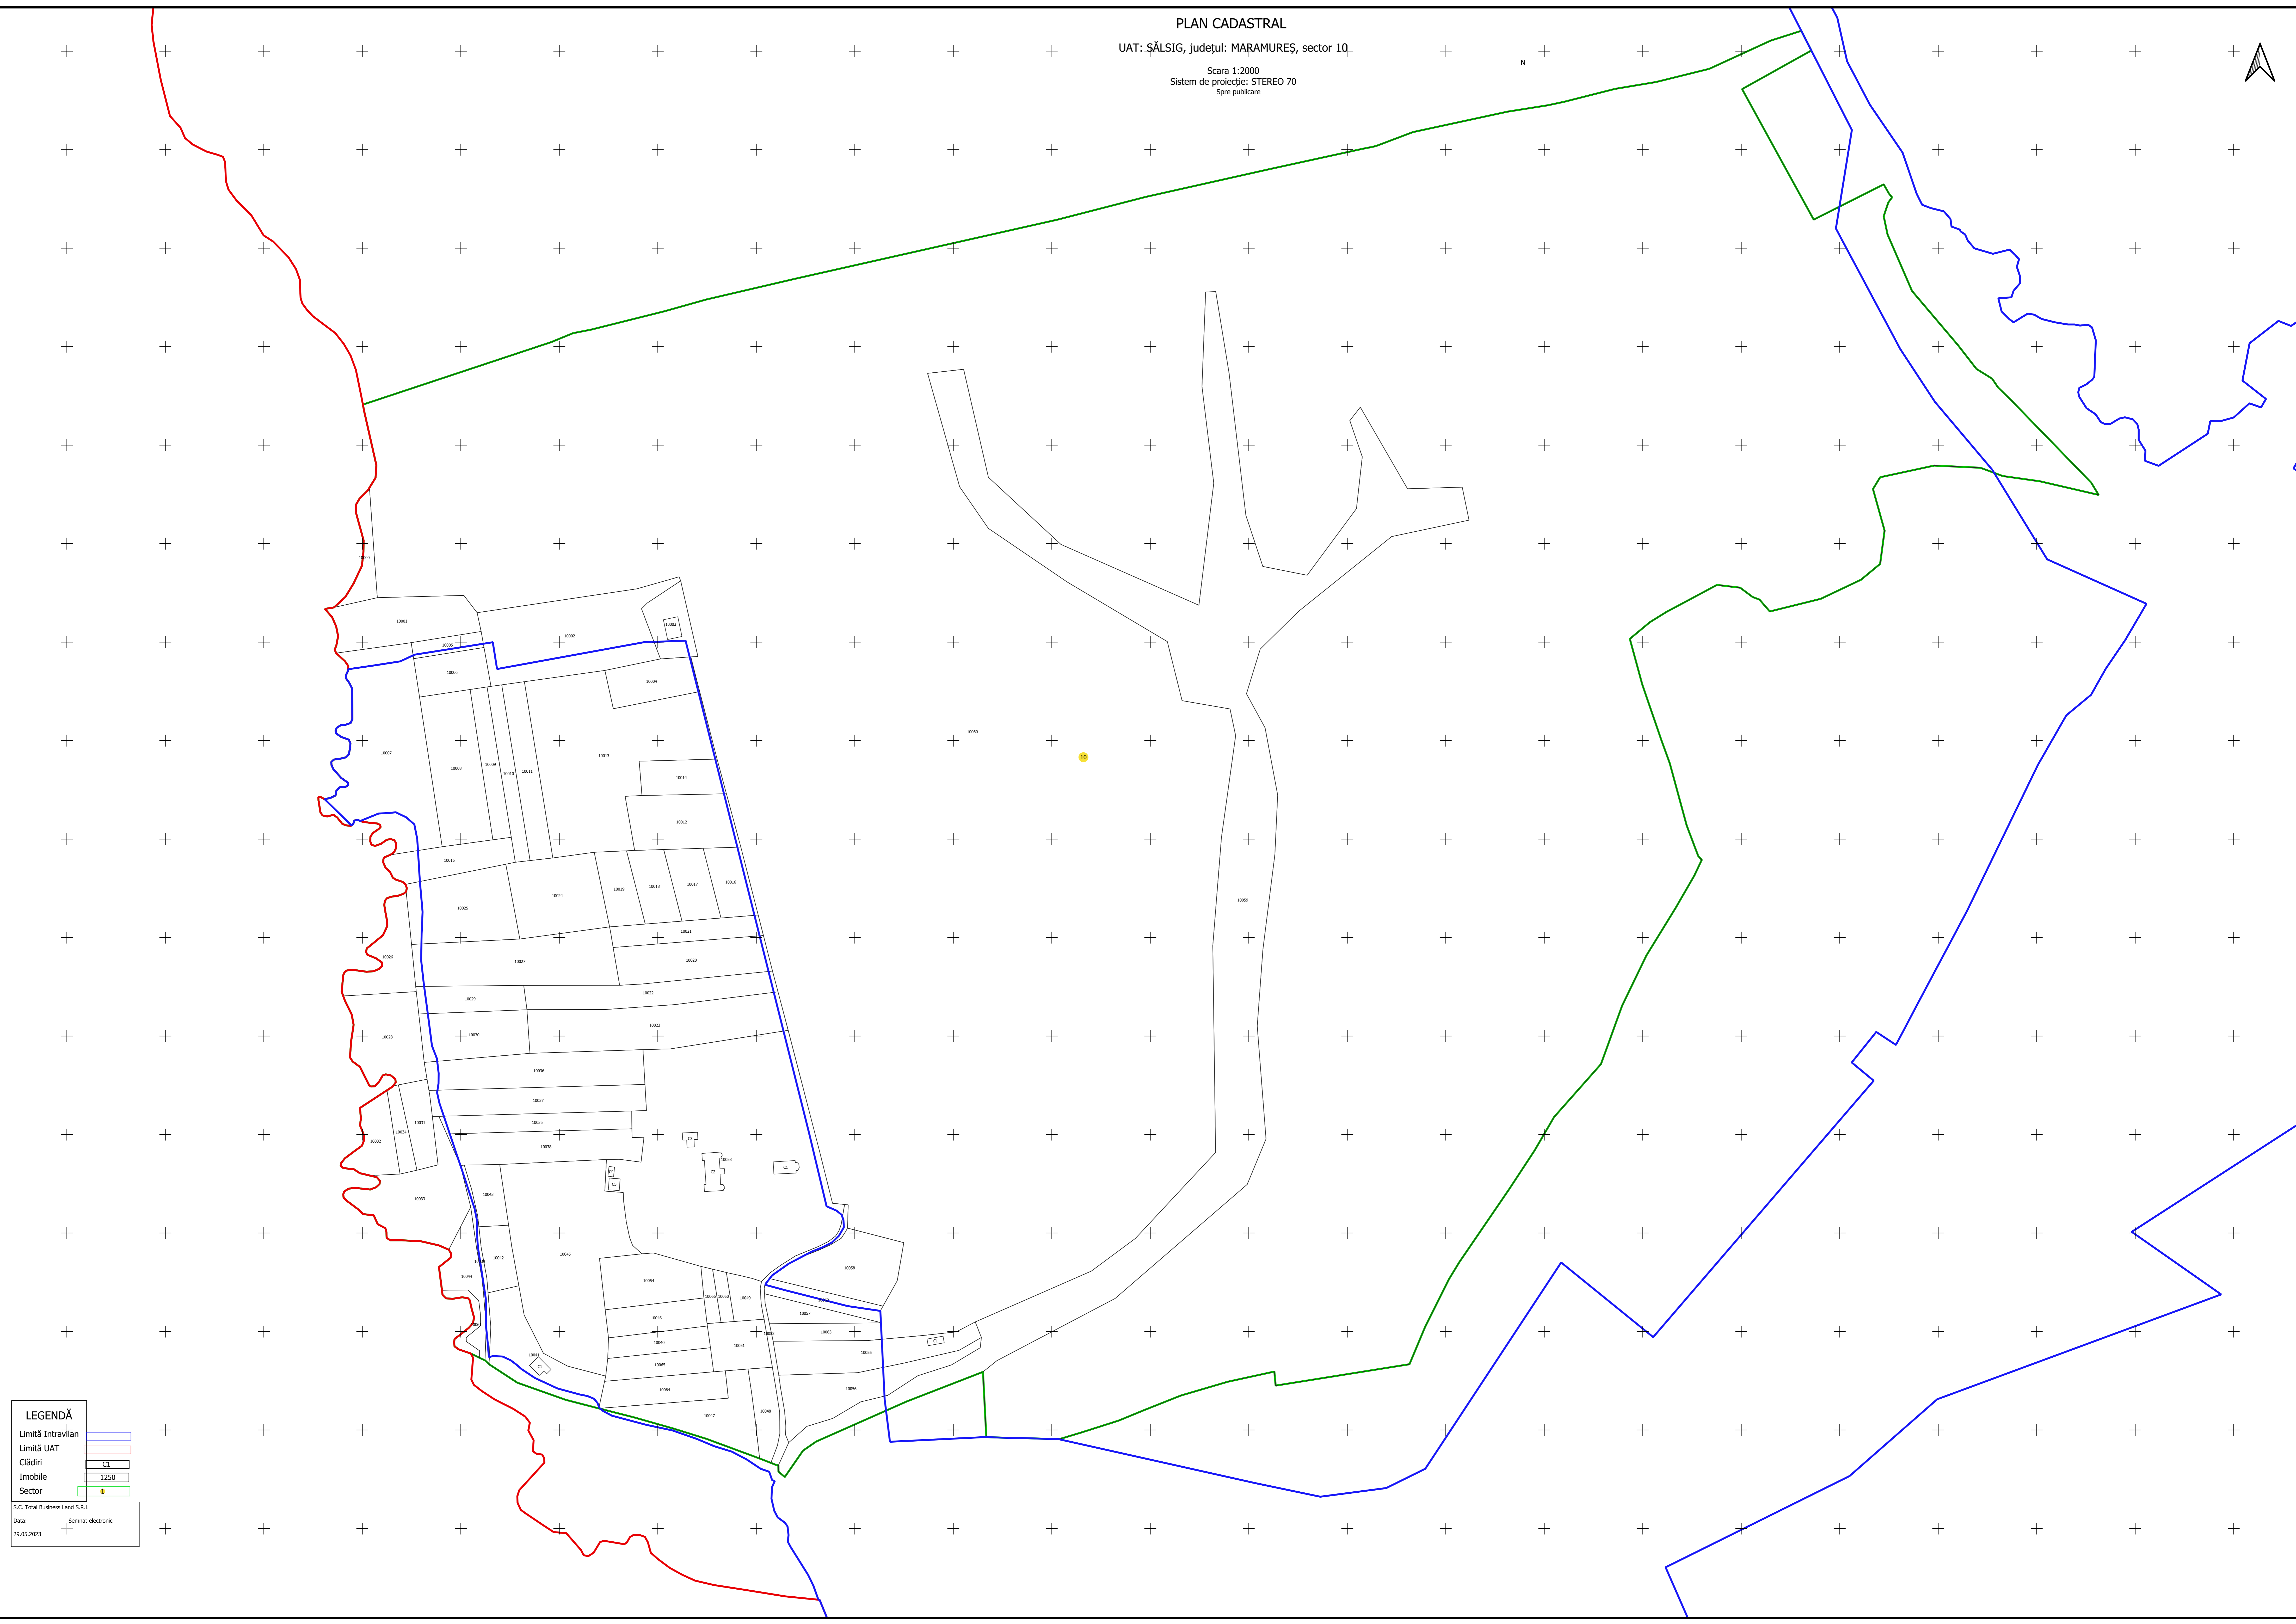

PLAN CADASTRAL

UAT: ȘĂLSIG, județul: MARAMUREȘ, sector 10.

Scara 1:2000
Sistem de proiecție: STEREO 70
Spre publicare

N

LEGENDĂ

Limită Intravilan	
Limită UAT	
Cădiri	
Imobile	
Sector	

S.C. Total Business Land S.R.L.
Data: 29.05.2023