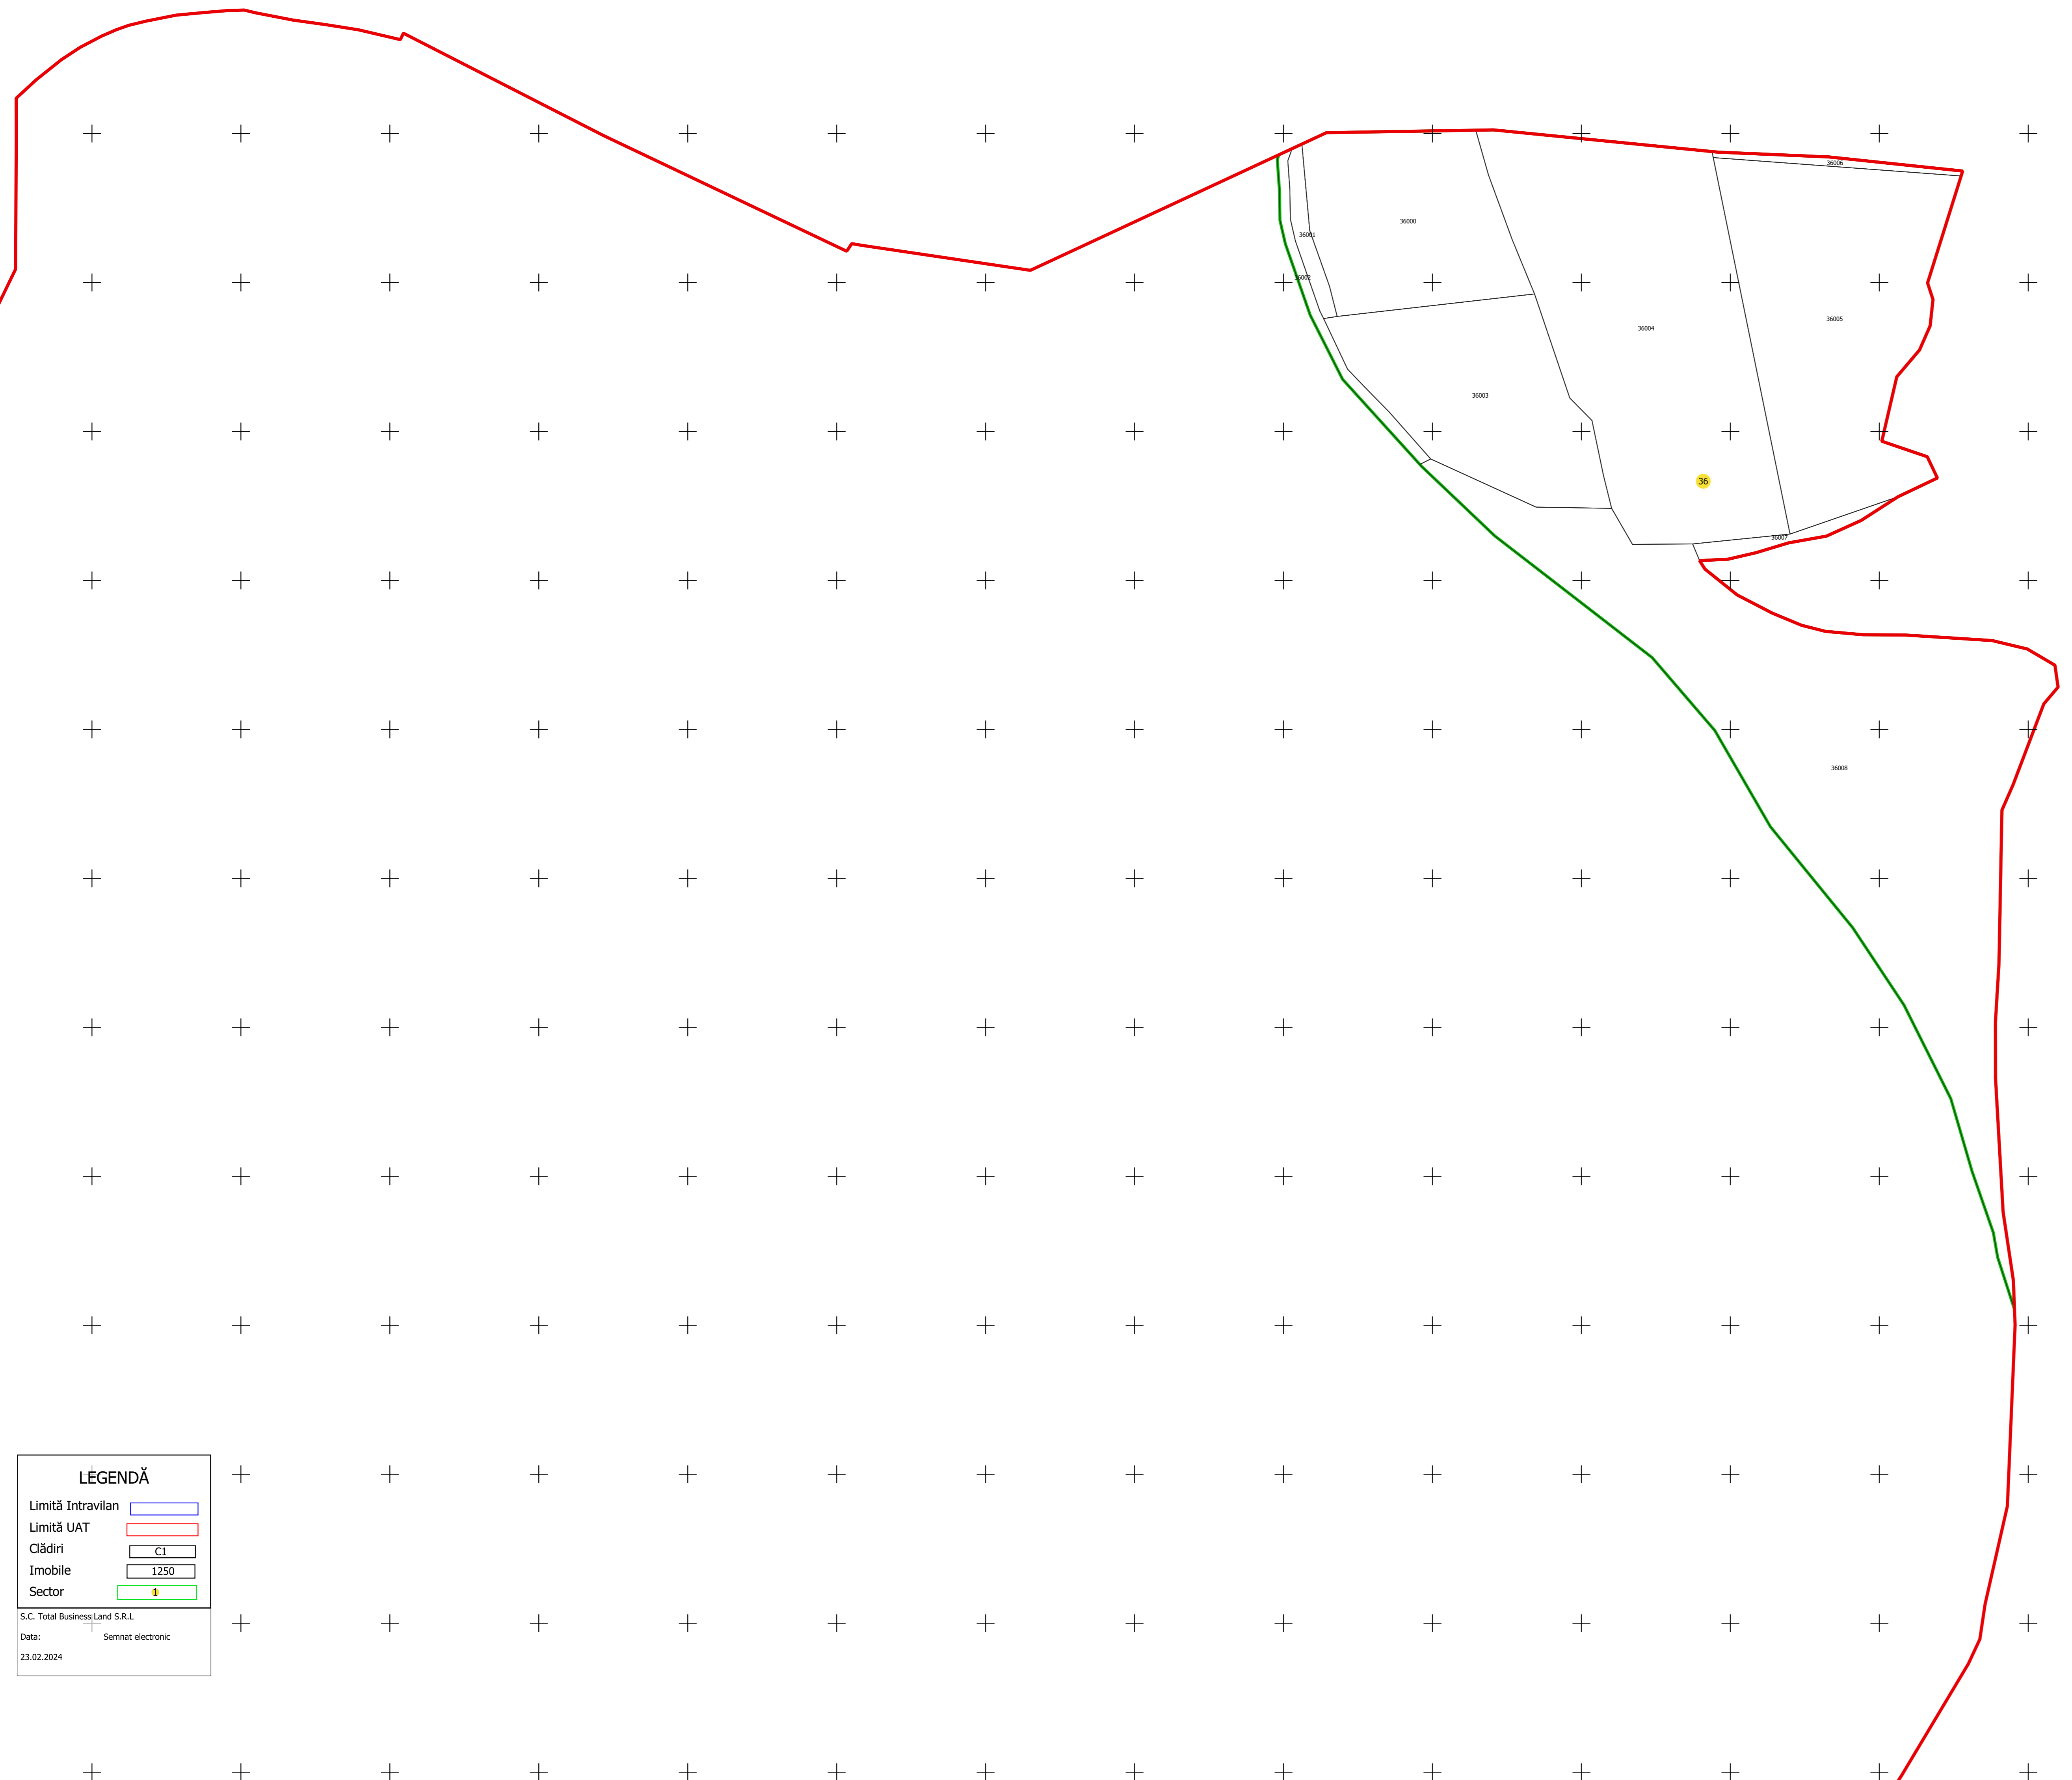

LEGENDĂ

Limită Intravilan	
Limită UAT	
Cădiri	
Imobile	
Sector	

S.C. Total Business Land S.R.L.
Data: Semnat electronic
23.02.2024