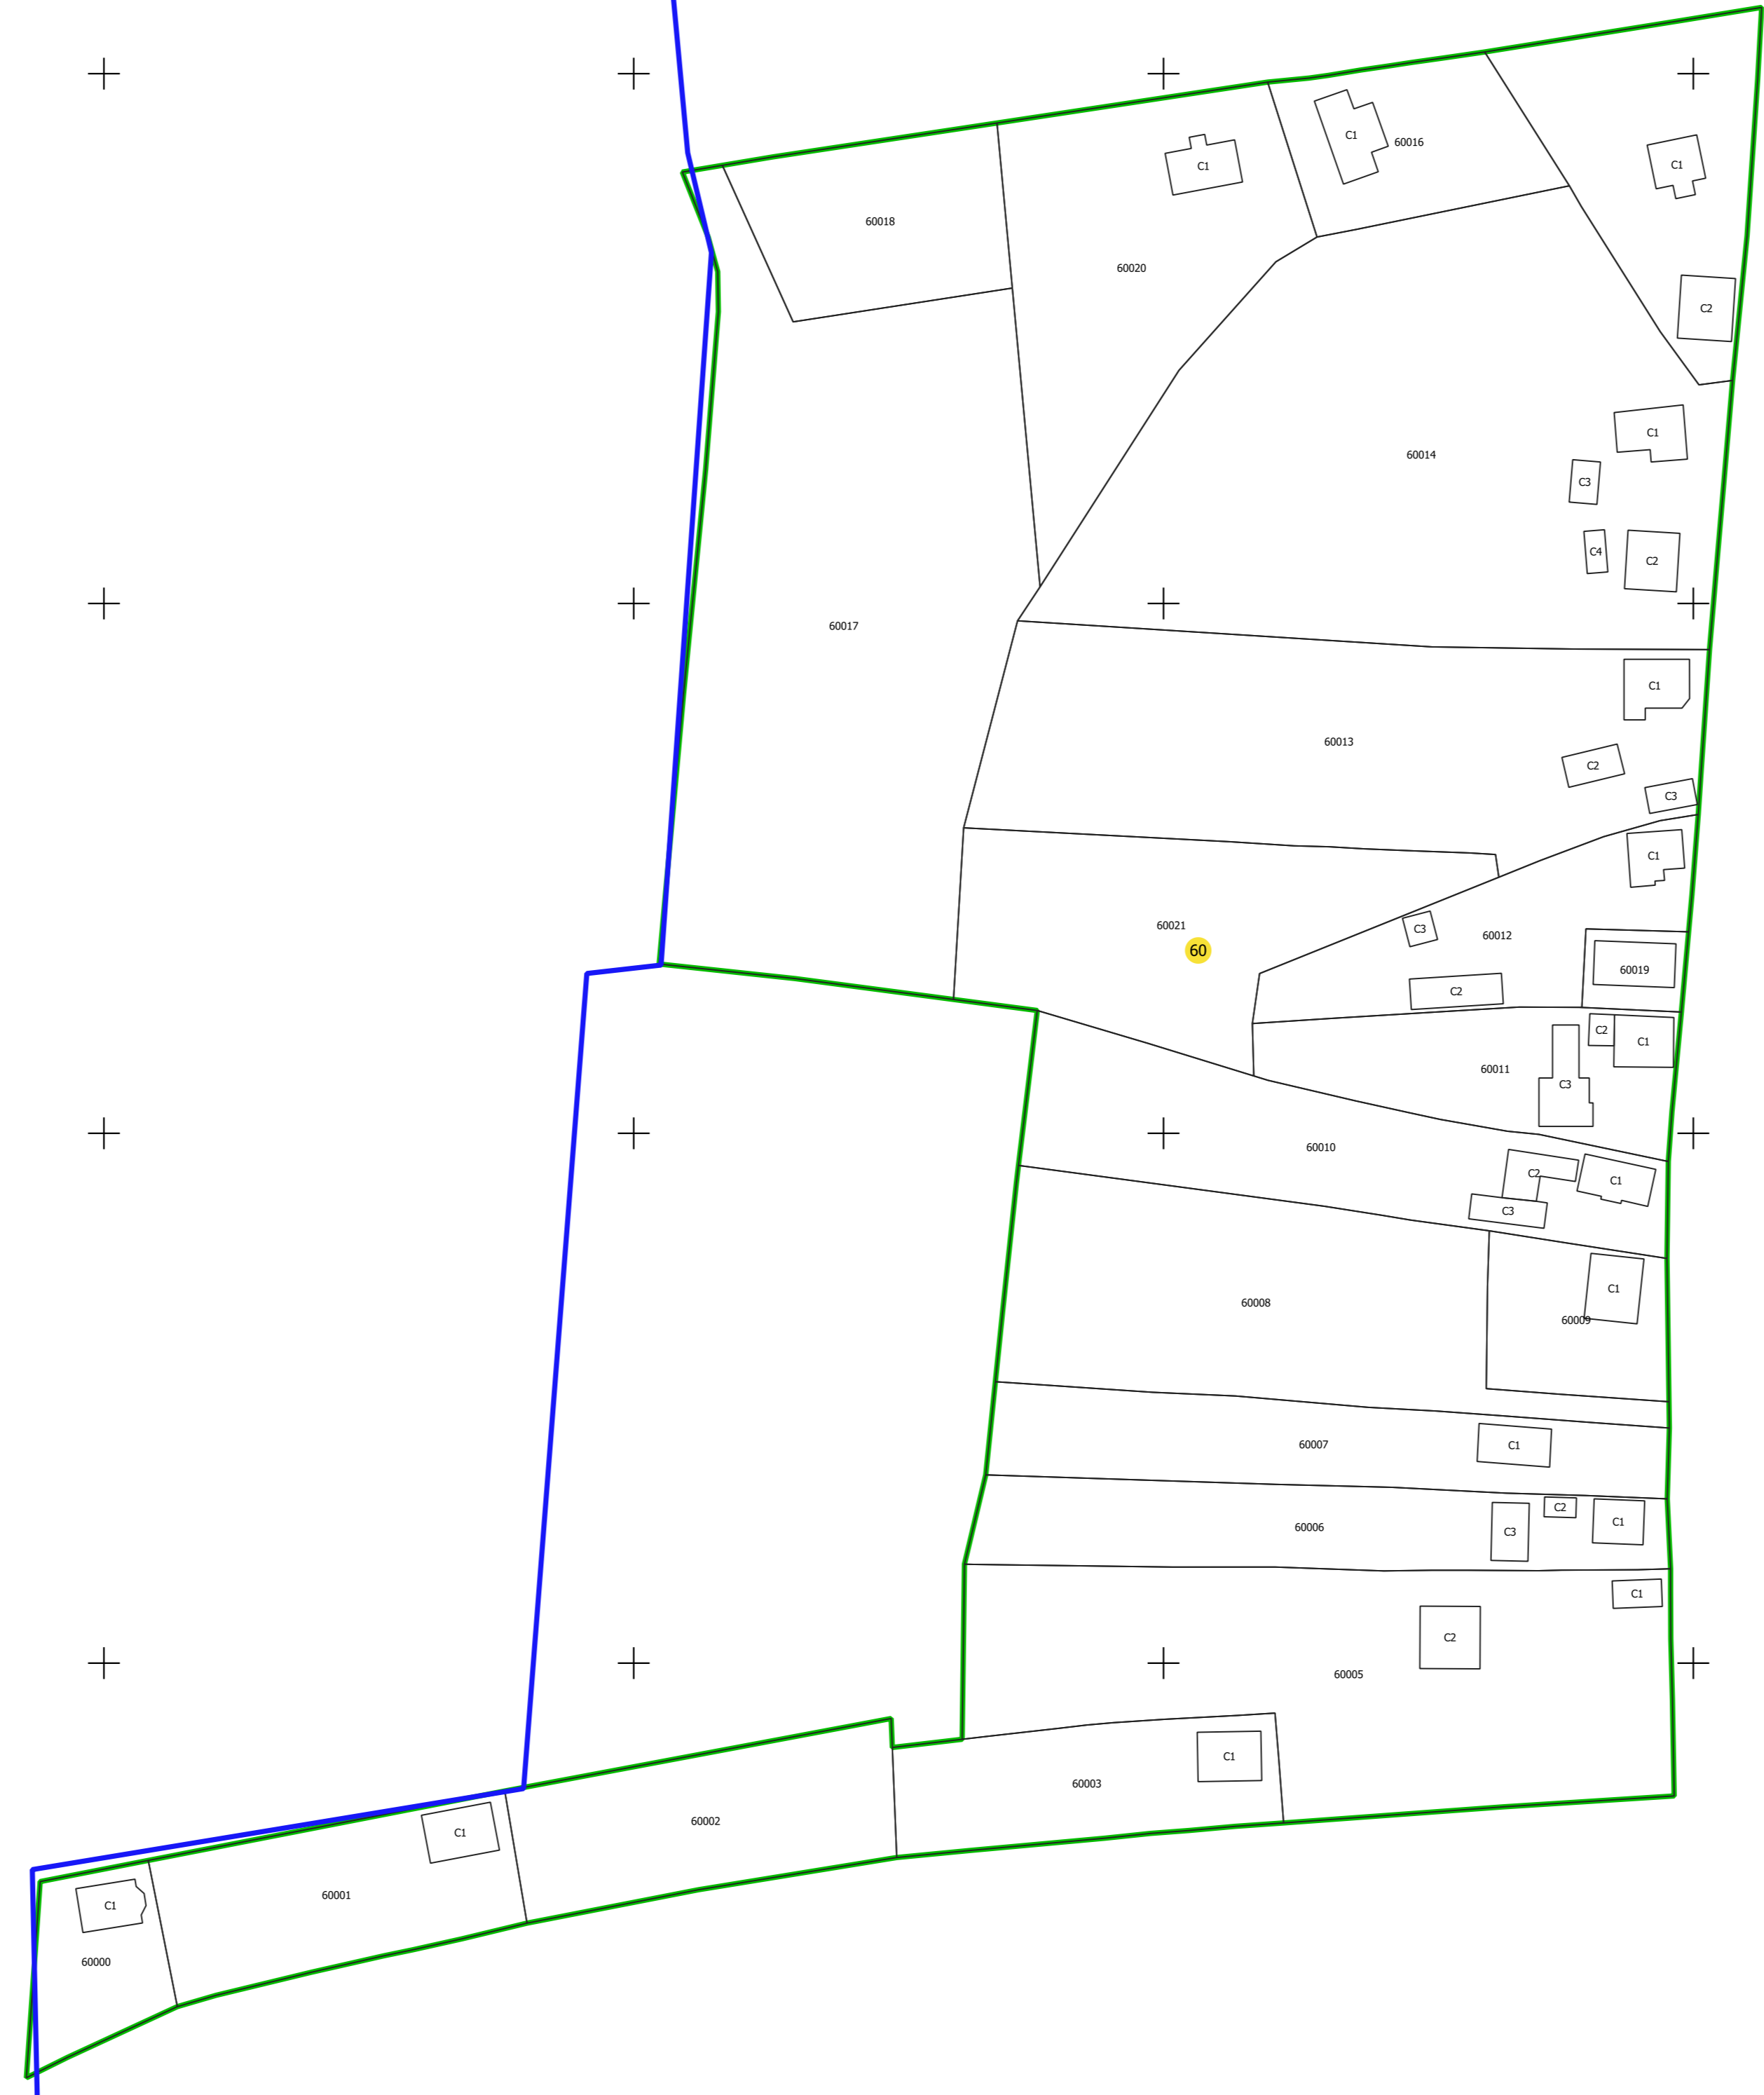

S.C. Total Business Land S.R.L.  
Data: Semnat electronic  
23.02.2024

PLAN CADASTRAL

UAT: SĂLSIG, județul: MARAMURES, sector 60

Scara 1:1000  
Sistem de proiectie: STEREO 70  
Spre publicare

N

**LEGENDĂ**