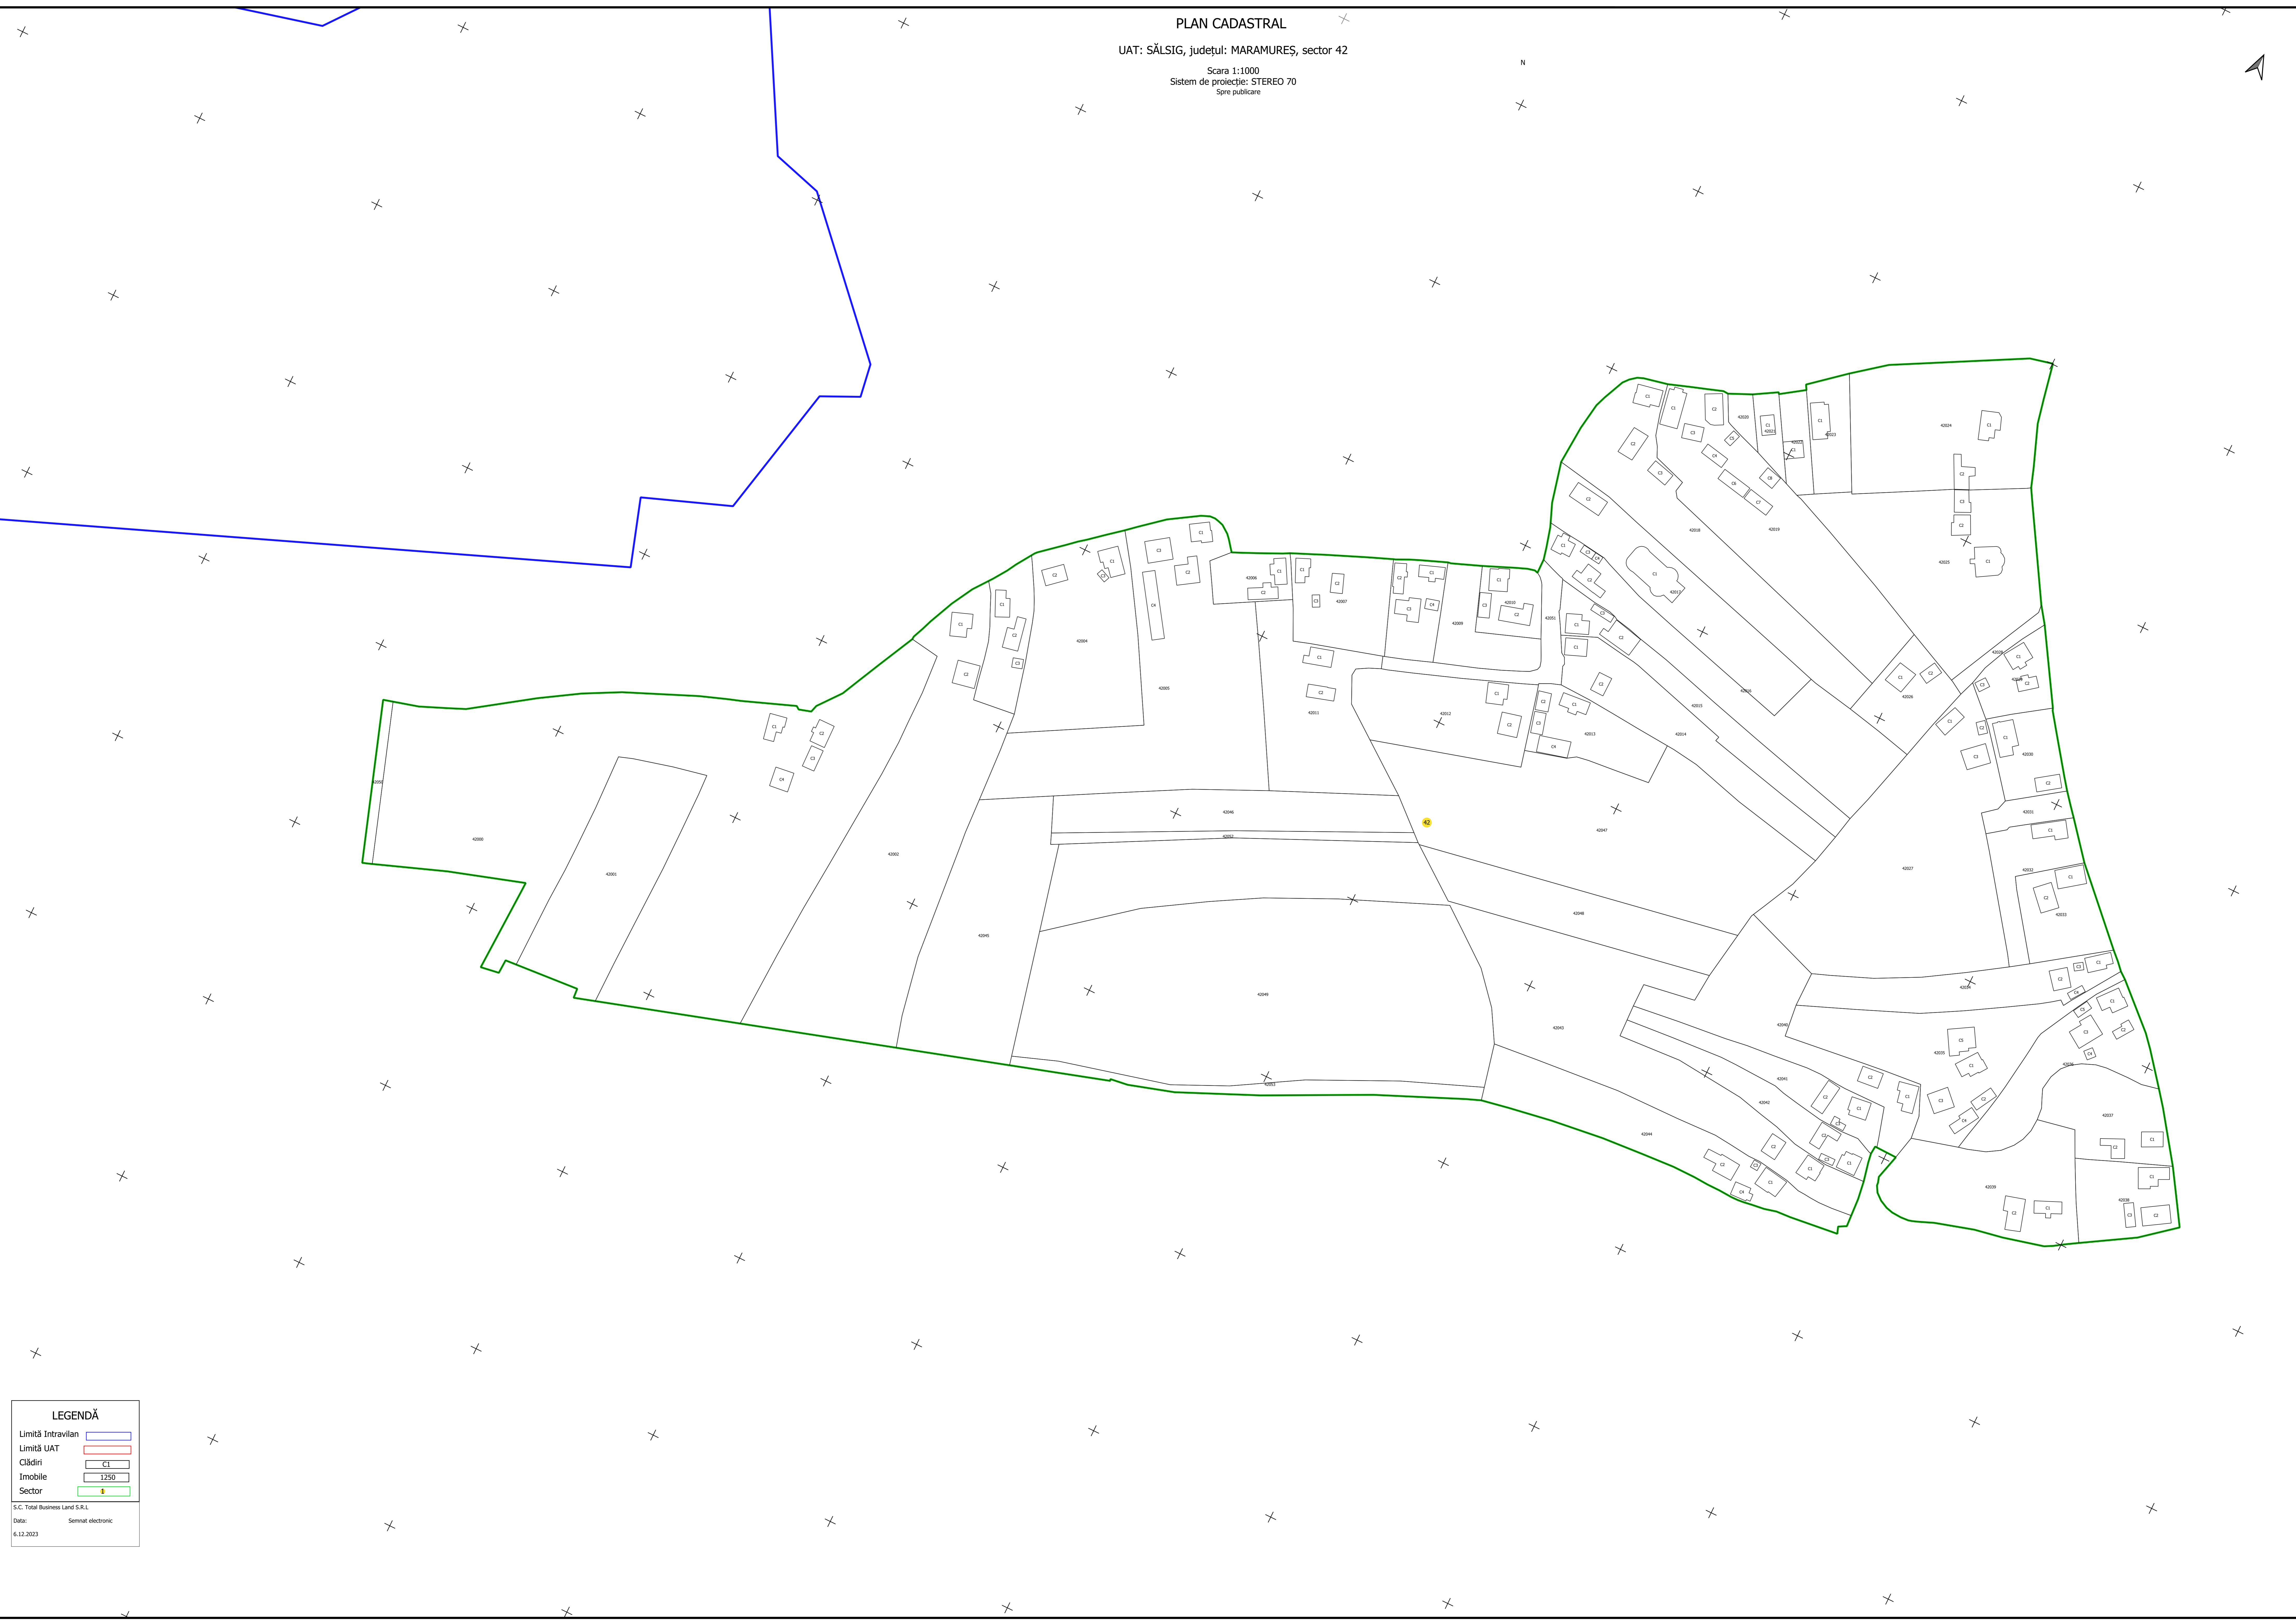

PLAN CADASTRAL

UAT: SĂLSIG, județul: MARAMURES, sector 42

Scara 1:1000
Sistem de proiectie: STEREO 70
Spre publicare

N

LEGENDĂ

Limită Intravilan	
Limită UAT	
Cădiri	
Imobile	1250
Sector	

S.C. Total Business Land S.R.L.
Data: Semnat electronic
6.12.2023