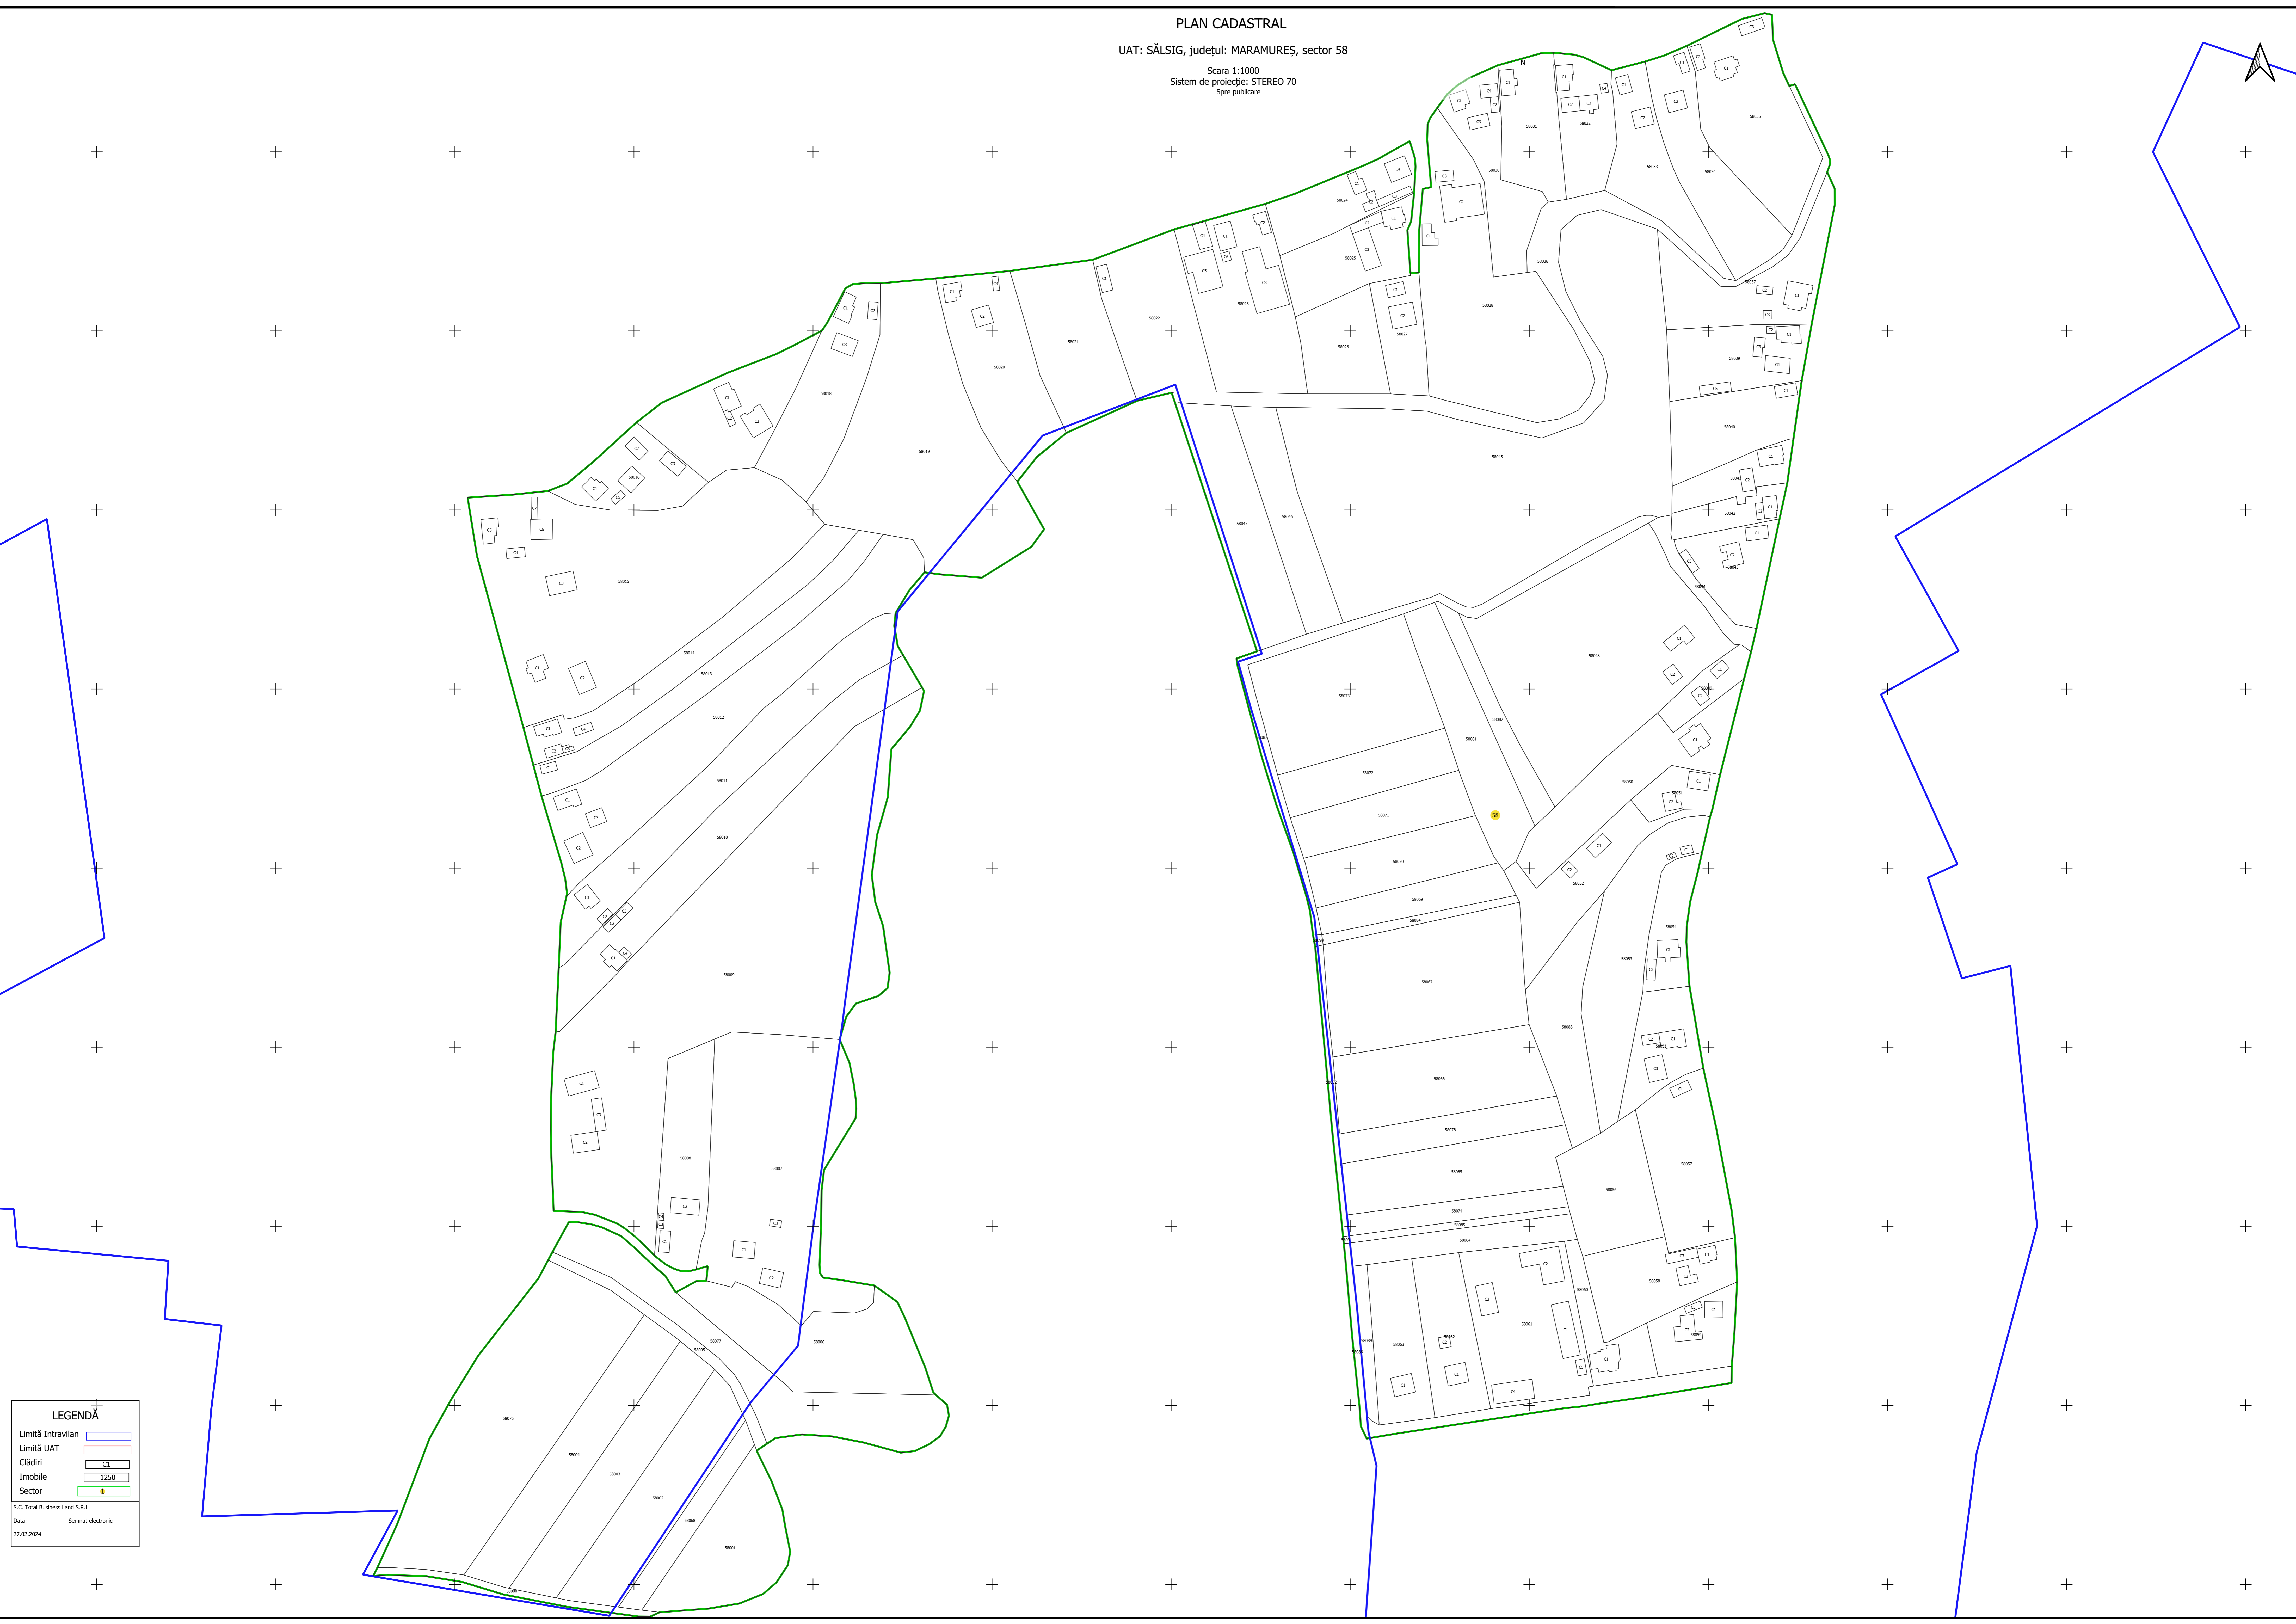

N

**LEGENDĂ**

Limită Intravilan	
Limită UAT	
Cădiri	
Imobile	
Sector	

S.C. Total Business Land S.R.L.  
Data: Semnat electronic  
27.02.2024

PLAN CADASTRAL

UAT: SĂLSIG, județul: MARAMURES, sector 58

Scara 1:1000  
Sistem de proiectie: STEREO 70  
Spre publicare