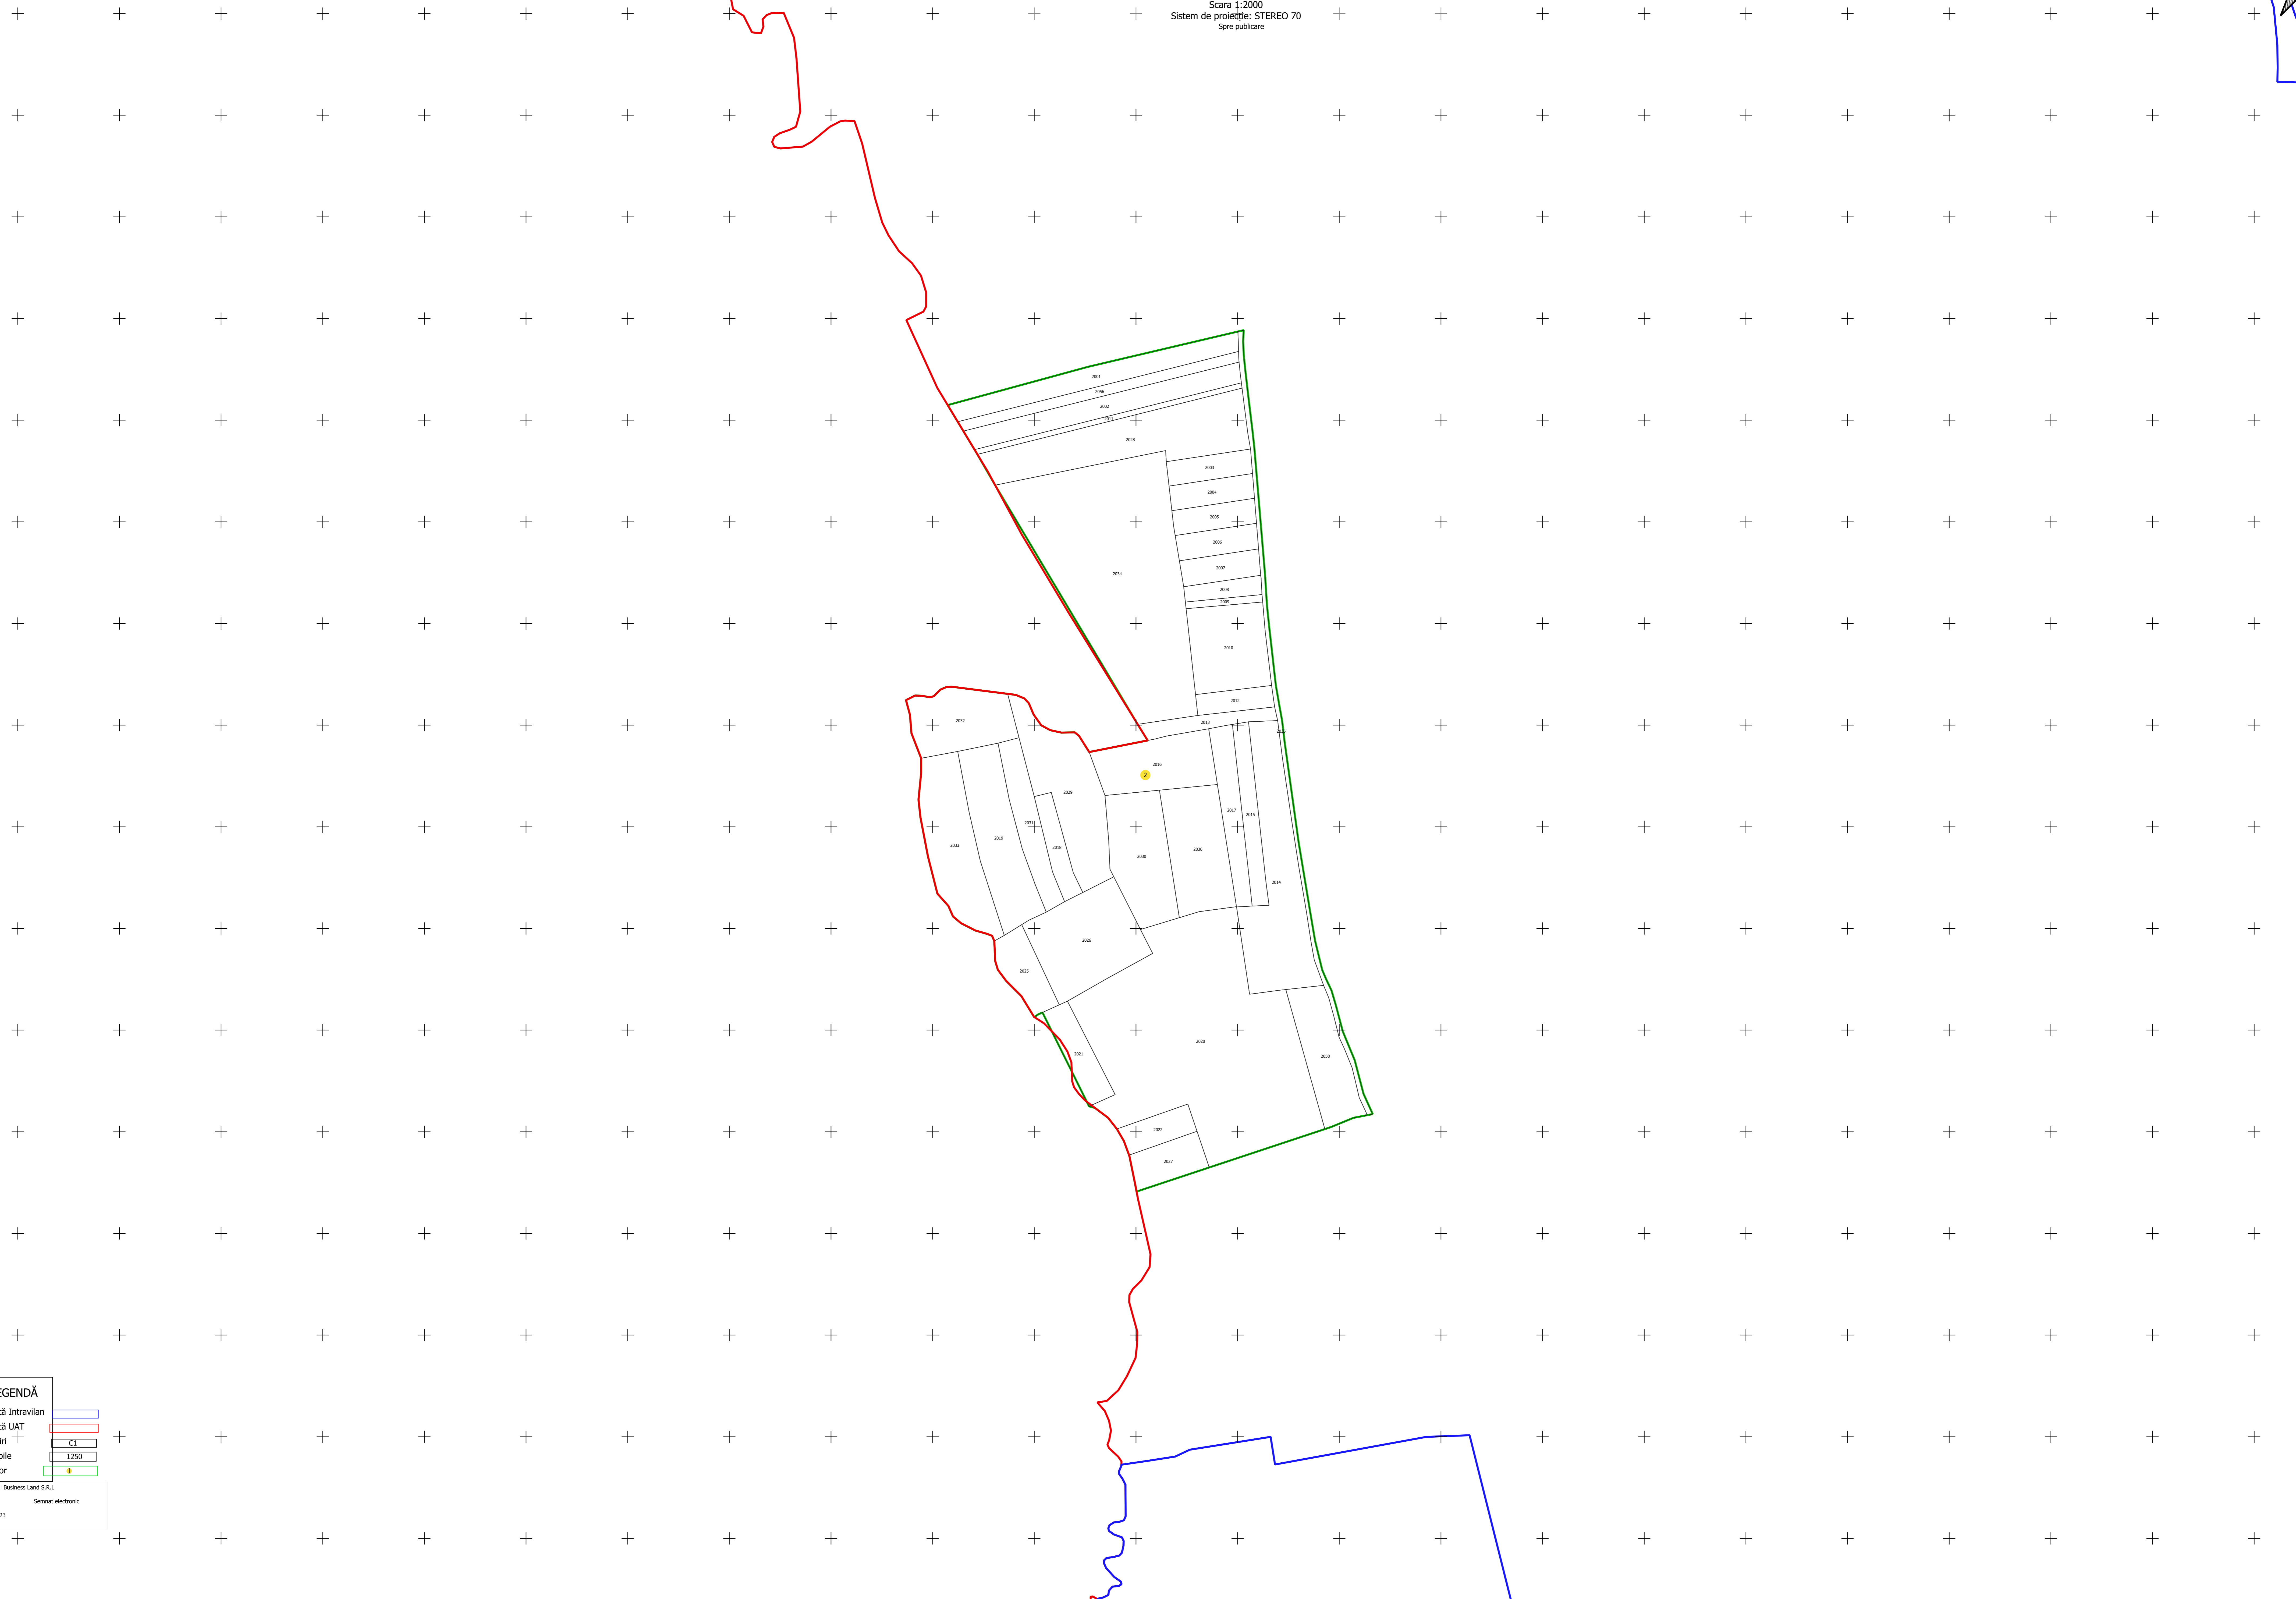

PLAN CADASTRAL

UAT: SĂLSIG, județul: MARAMUREȘ, sector 1

Scara 1:2000  
Sistem de proiecție: STEREO 70  
Spre publicare

N

**LEGENDĂ**

Limită Intravilan	
Limită UAT	
Cădiri	
Imobile	
Sector	

S.C. Total Business Land S.R.L.  
Data: Semnat electronic  
23.02.2024

PLAN CADASTRAL  
UAT: SĂLSIG, județul: MARAMUREȘ, sector 2

Scara 1:2000  
Sistem de proiectje: STEREO 70  
Spre publicare

N

**LEGENDĂ**

- Limită Intravilan
- Limită UAT
- Cădiri
- Imobile
- Sector

S.C. Total Business Land S.R.L.  
Data: Semnat electronic  
29.05.2023