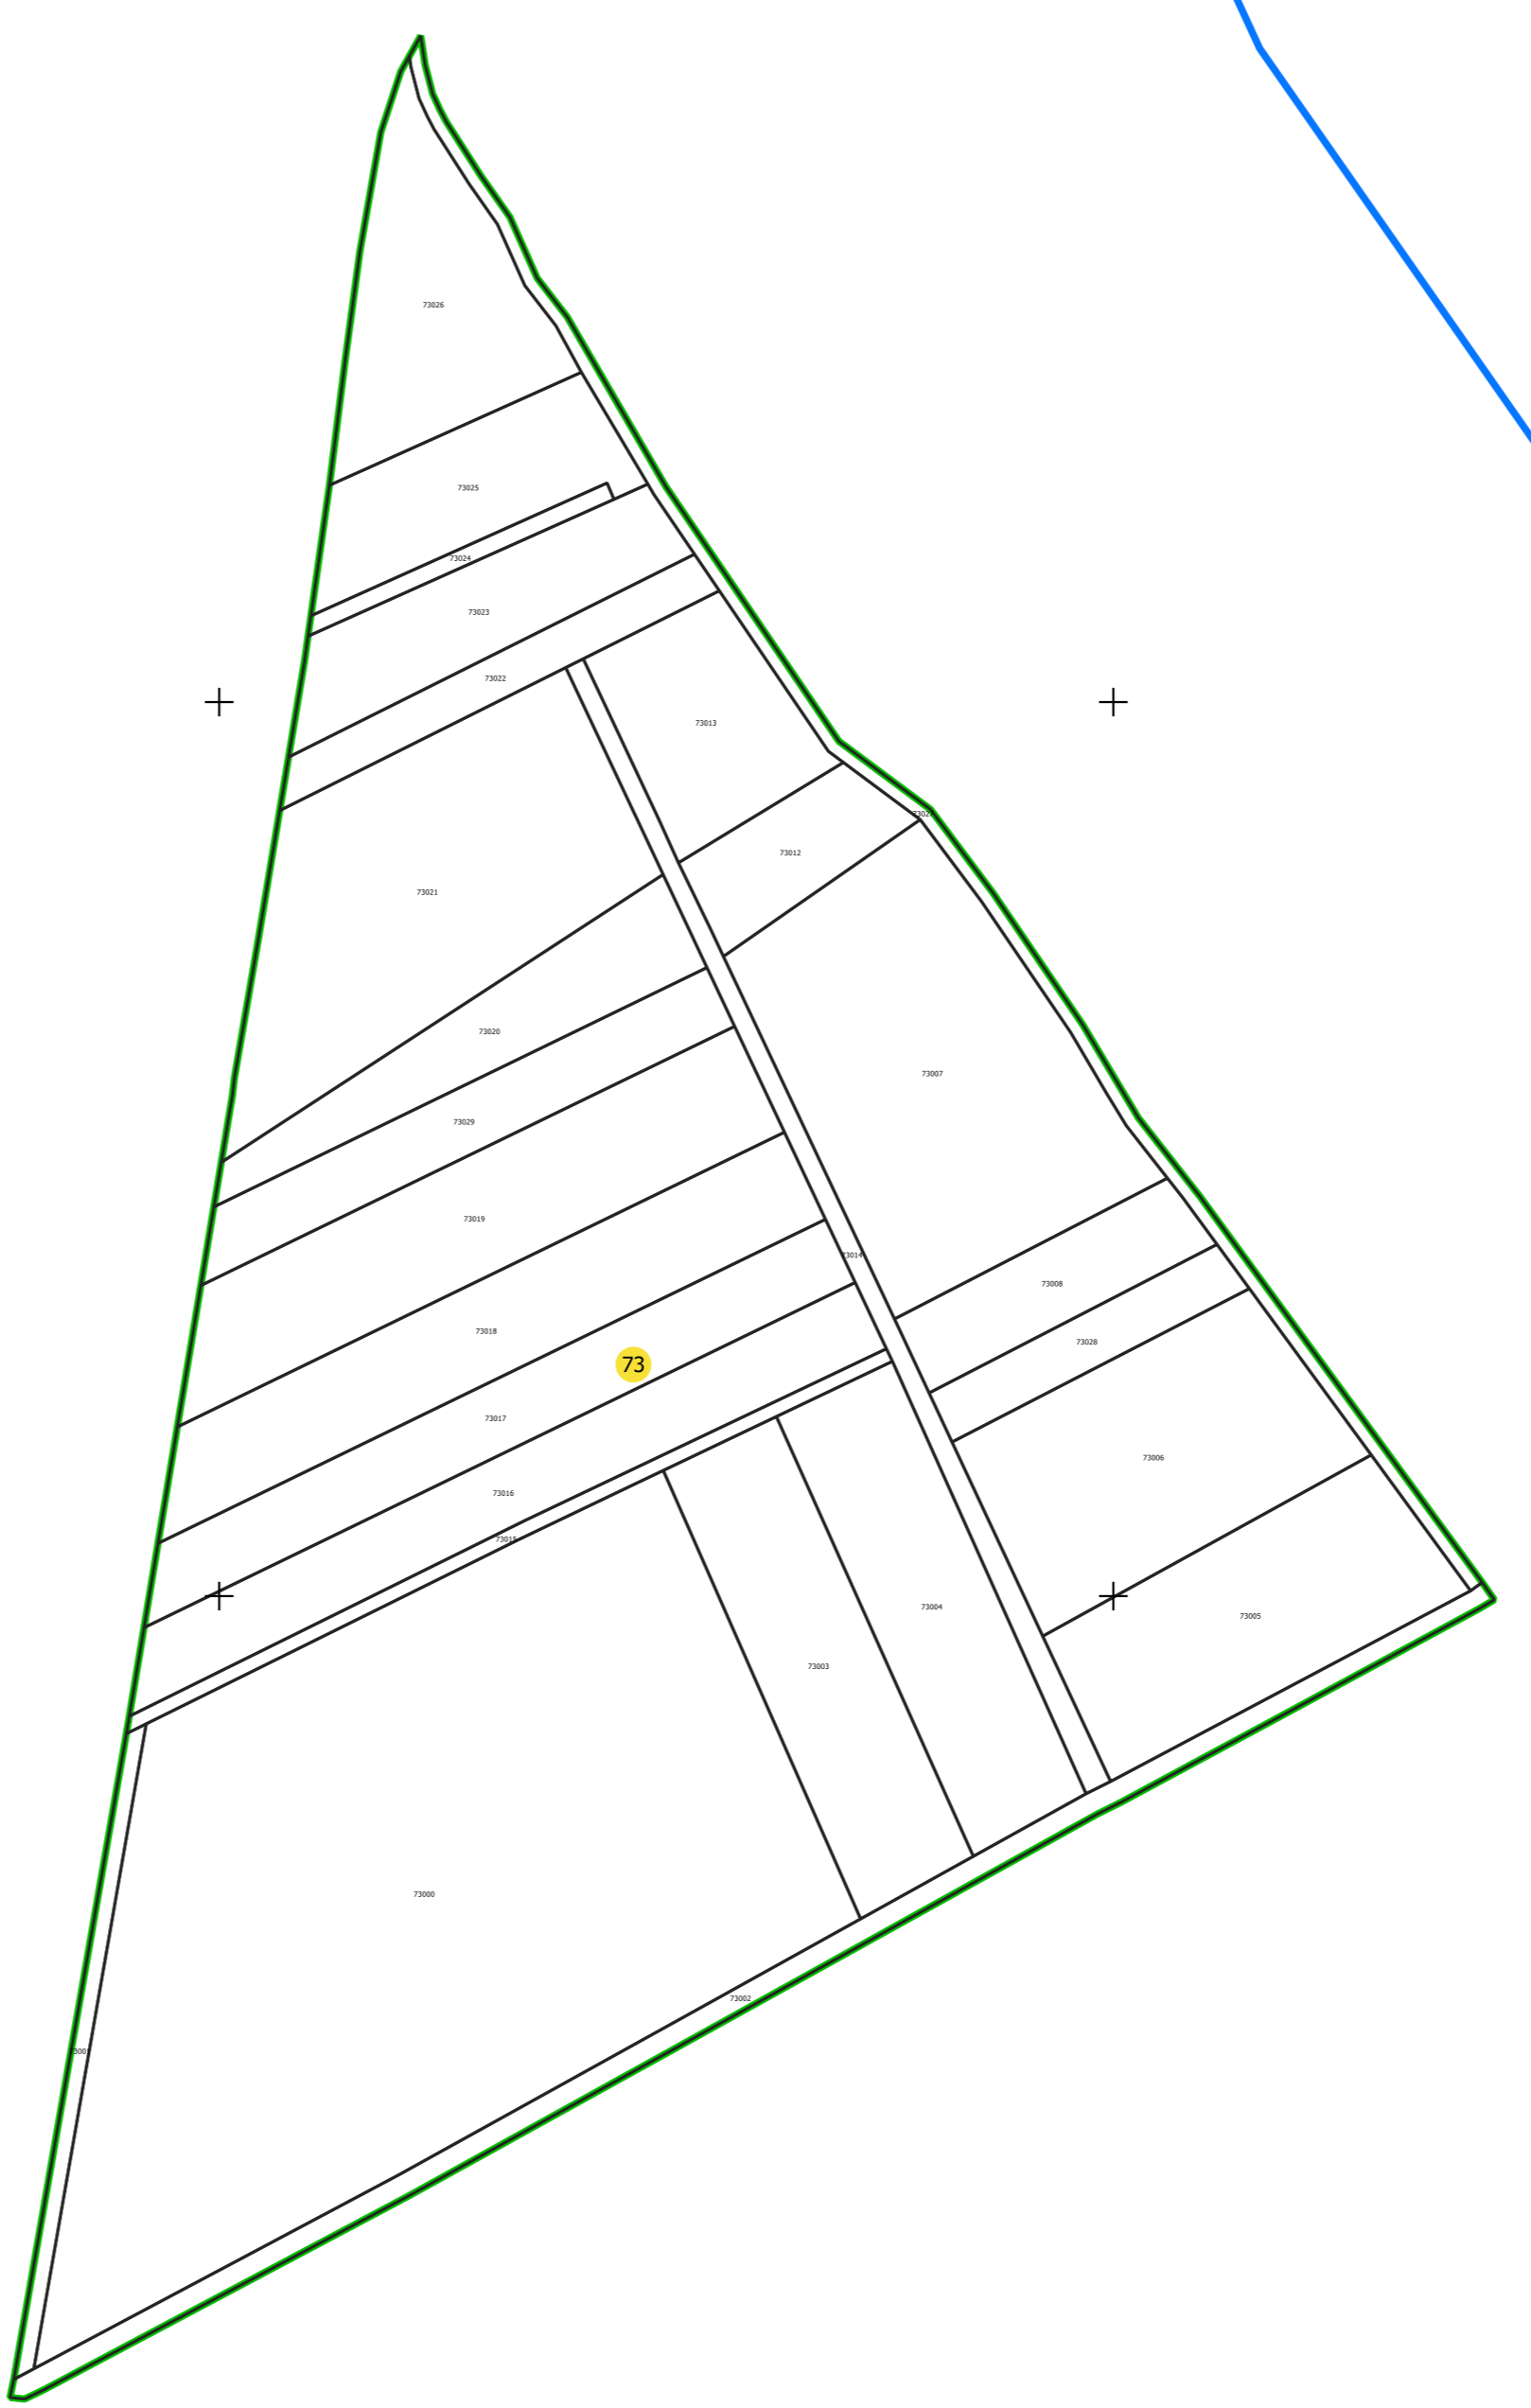

LEGENDĂ

Limită UAT	
Limită intravilan	
Sector cadastral	
Imobile	
Construcții	
Rețea hidrografică	
Număr administrativ