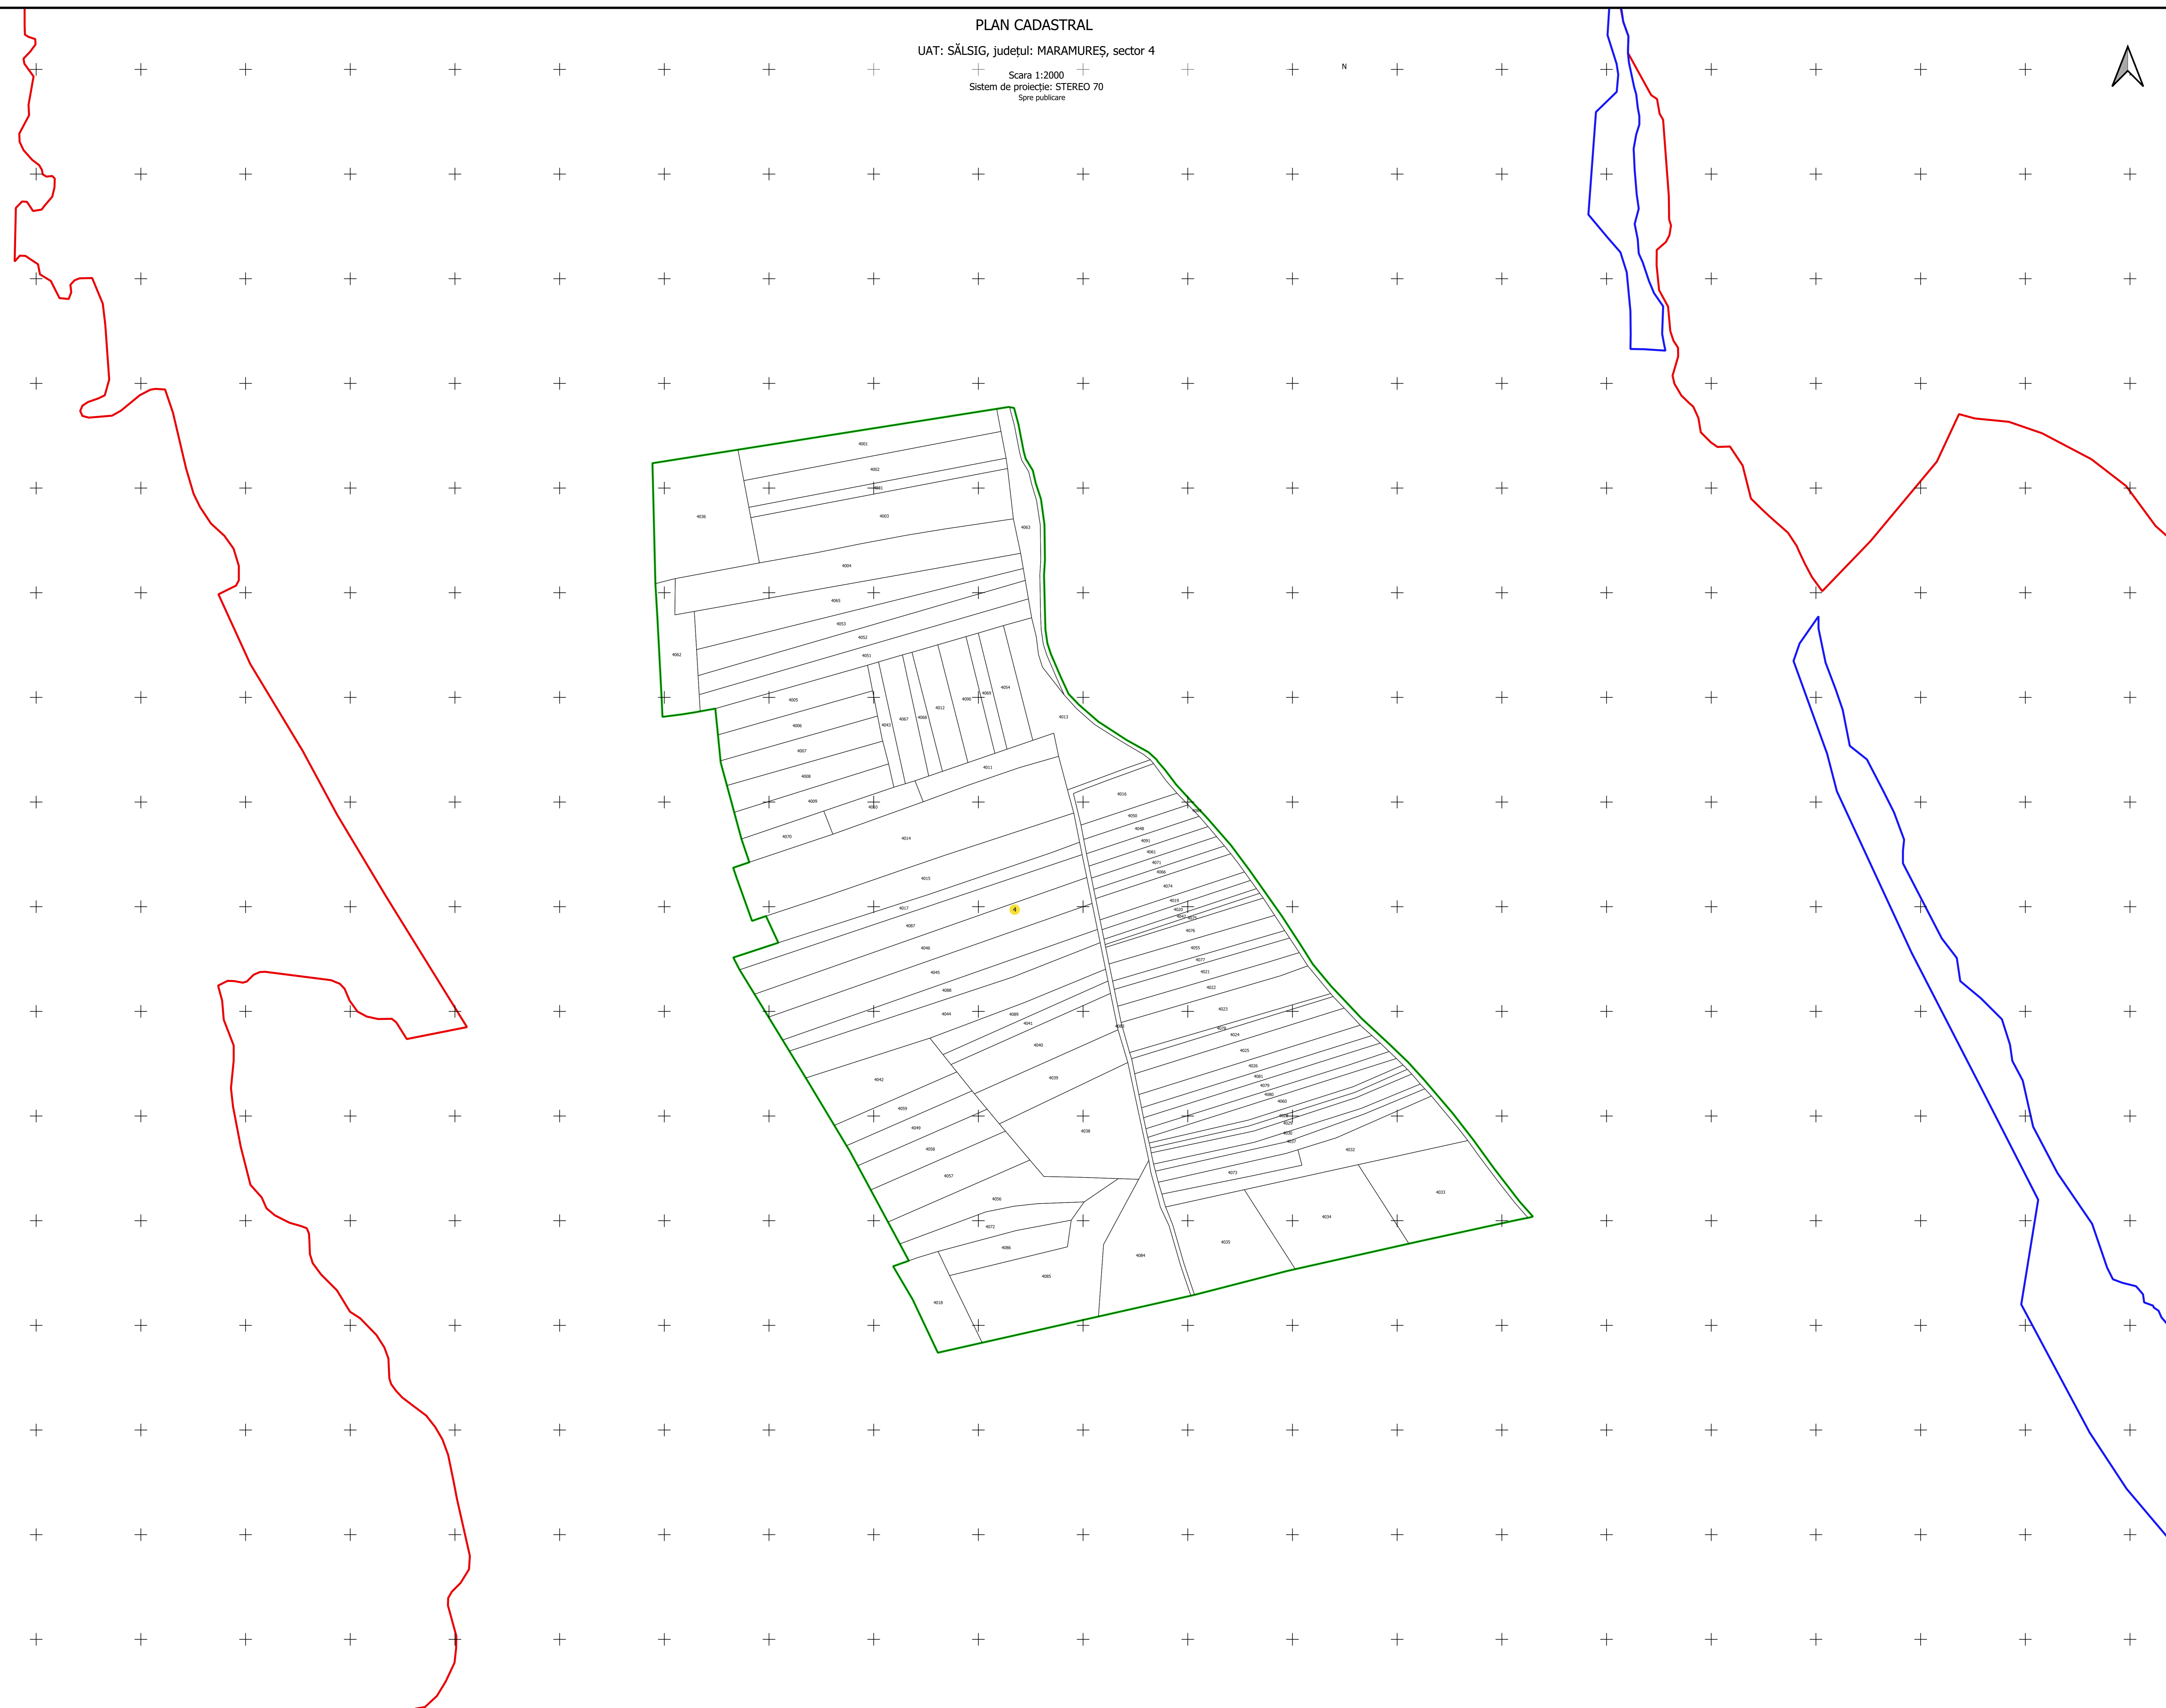

PLAN CADASTRAL

UAT: SĂLSIG, județul: MARAMUREȘ, sector 3

Scara 1:2000  
Sistem de proiecție: STEREO 70  
Spre publicare

N

LEGENDĂ

- Limită Intravilan
- Limită UAT
- Cădiri
- Imobile
- Sector

S.C. Total Business Land S.R.L.  
Data: 29.05.2023  
Semnat electronic