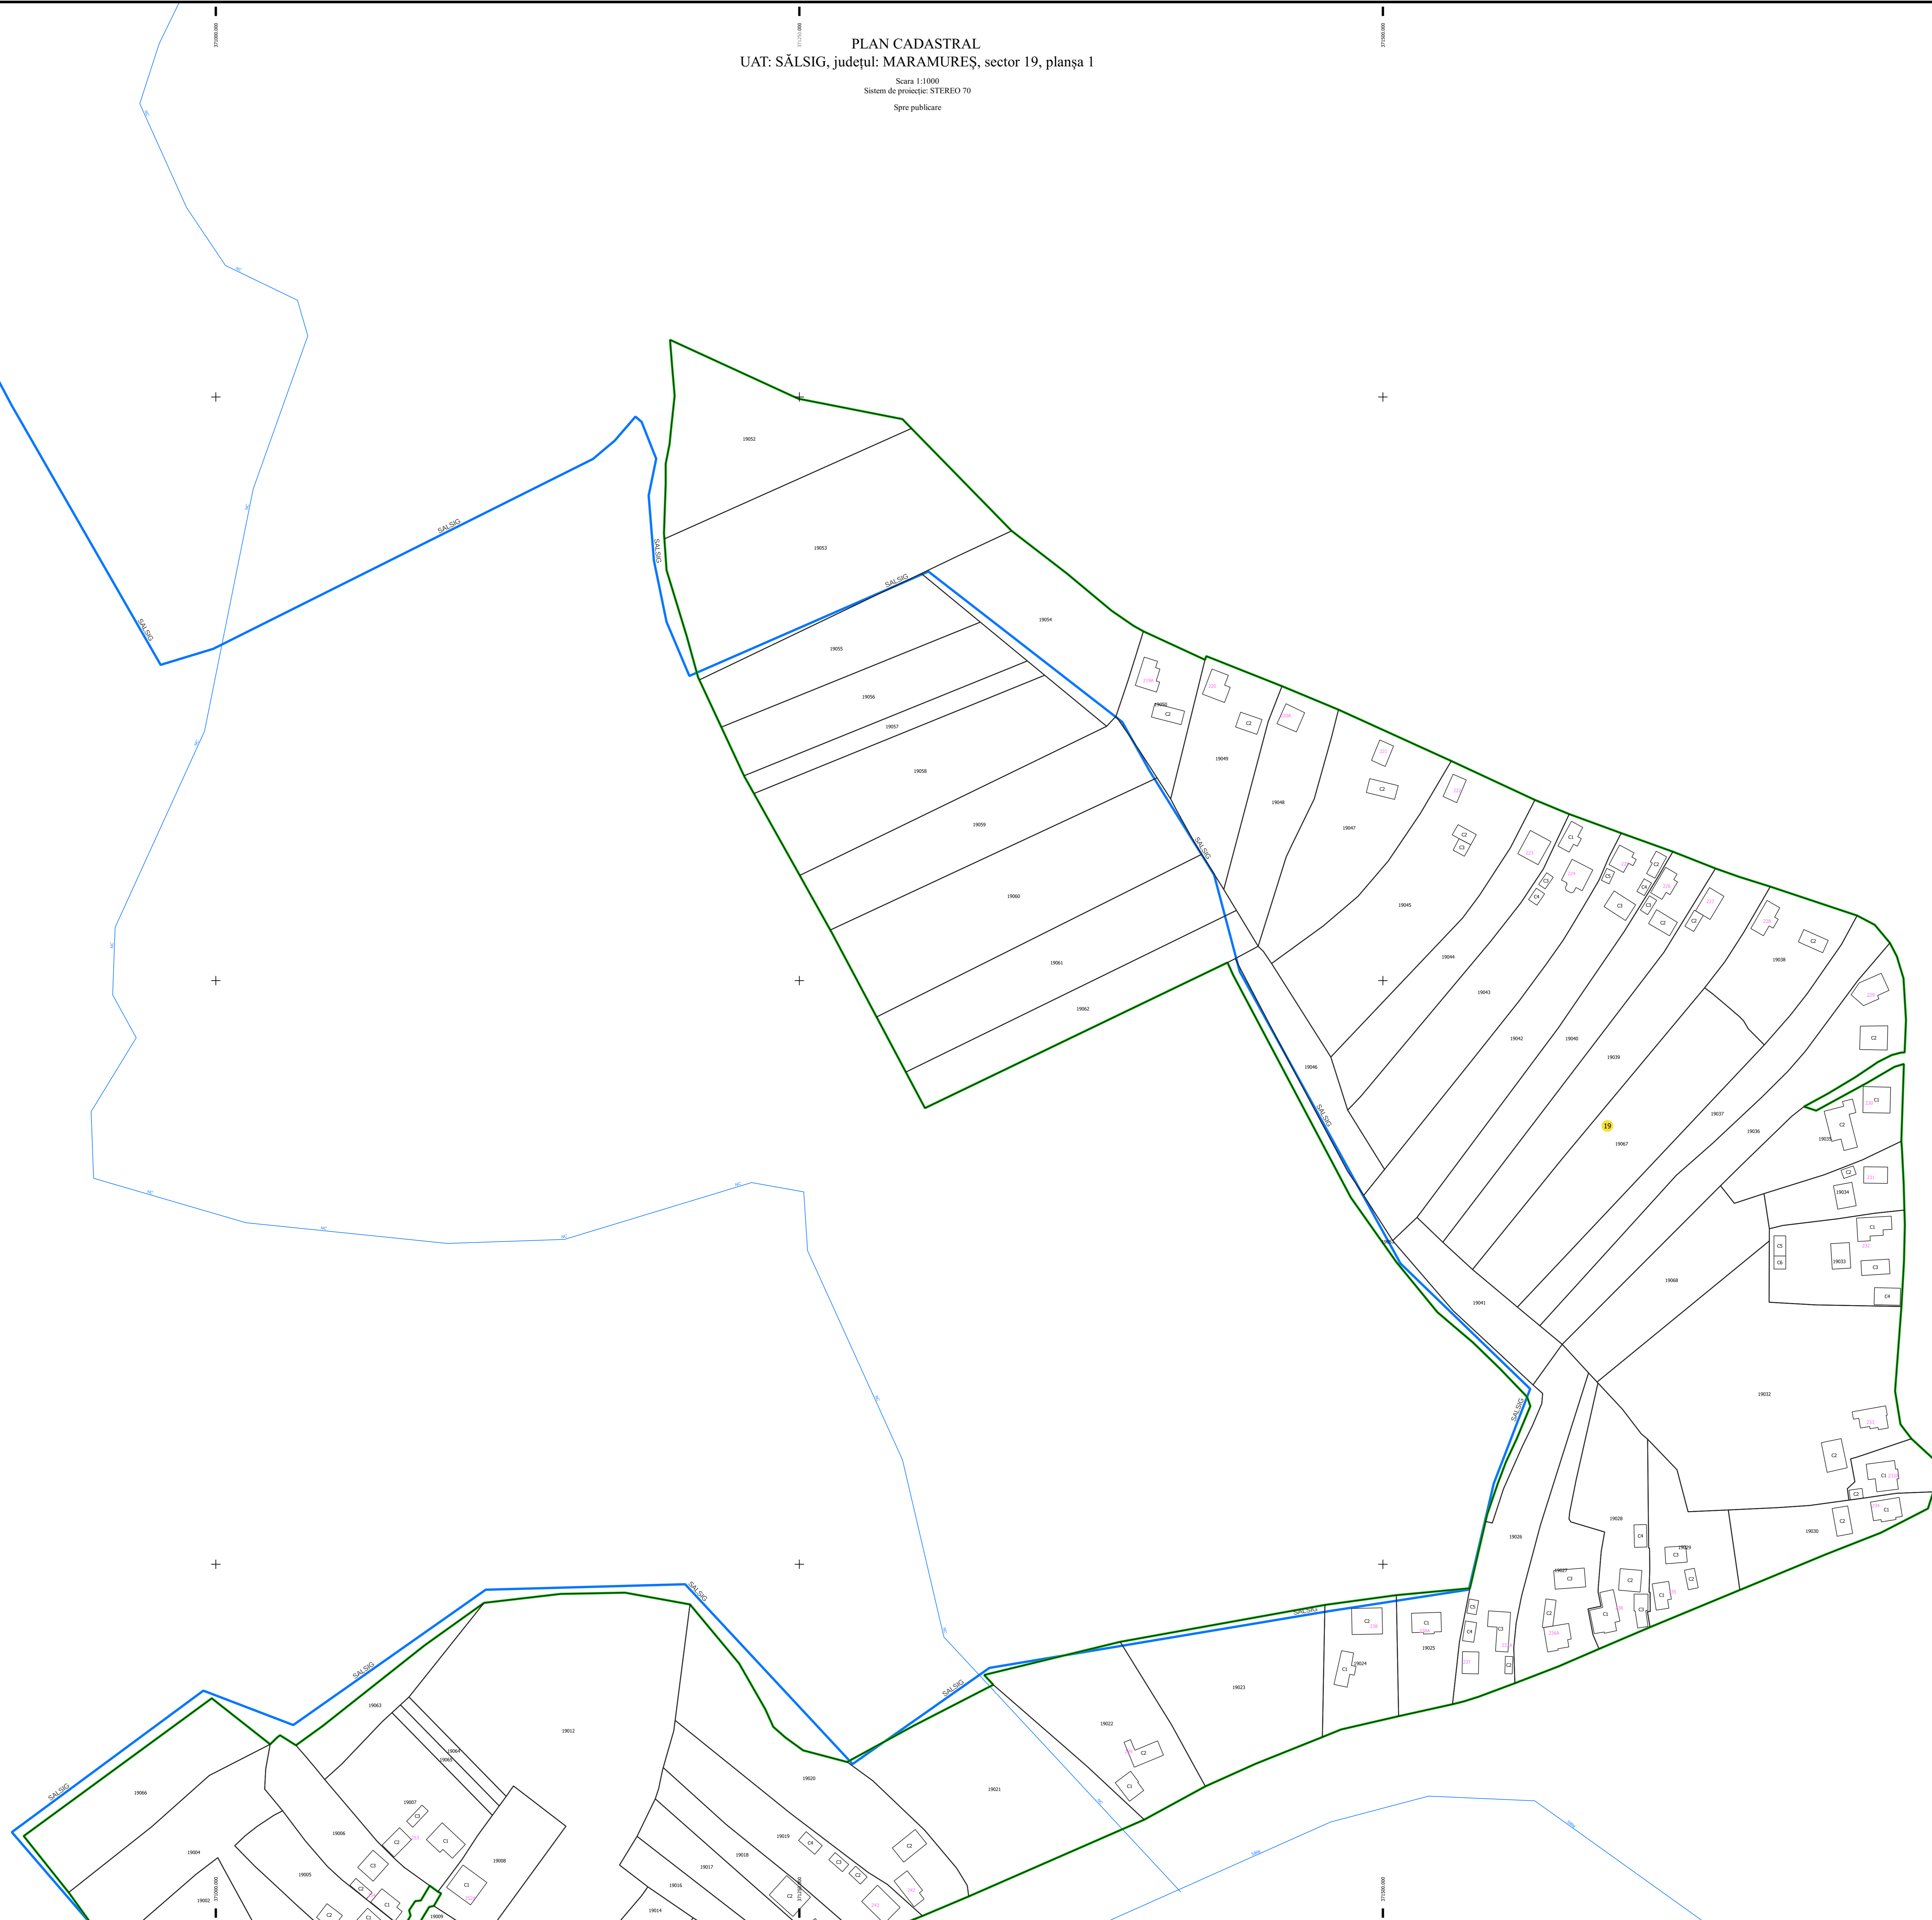

PLAN CADASTRAL
UAT: SĂLSIG, județul: MARAMUREȘ, sector 19, planșa 1

1
2

LEGENDĂ	
Limită UAT	
Limită intravilan	
Sector cadastral	
Imobile	
Construcții	
Rețea hidrografică	
Număr administrativ	

DJ108A
DJ108A
DJ108A