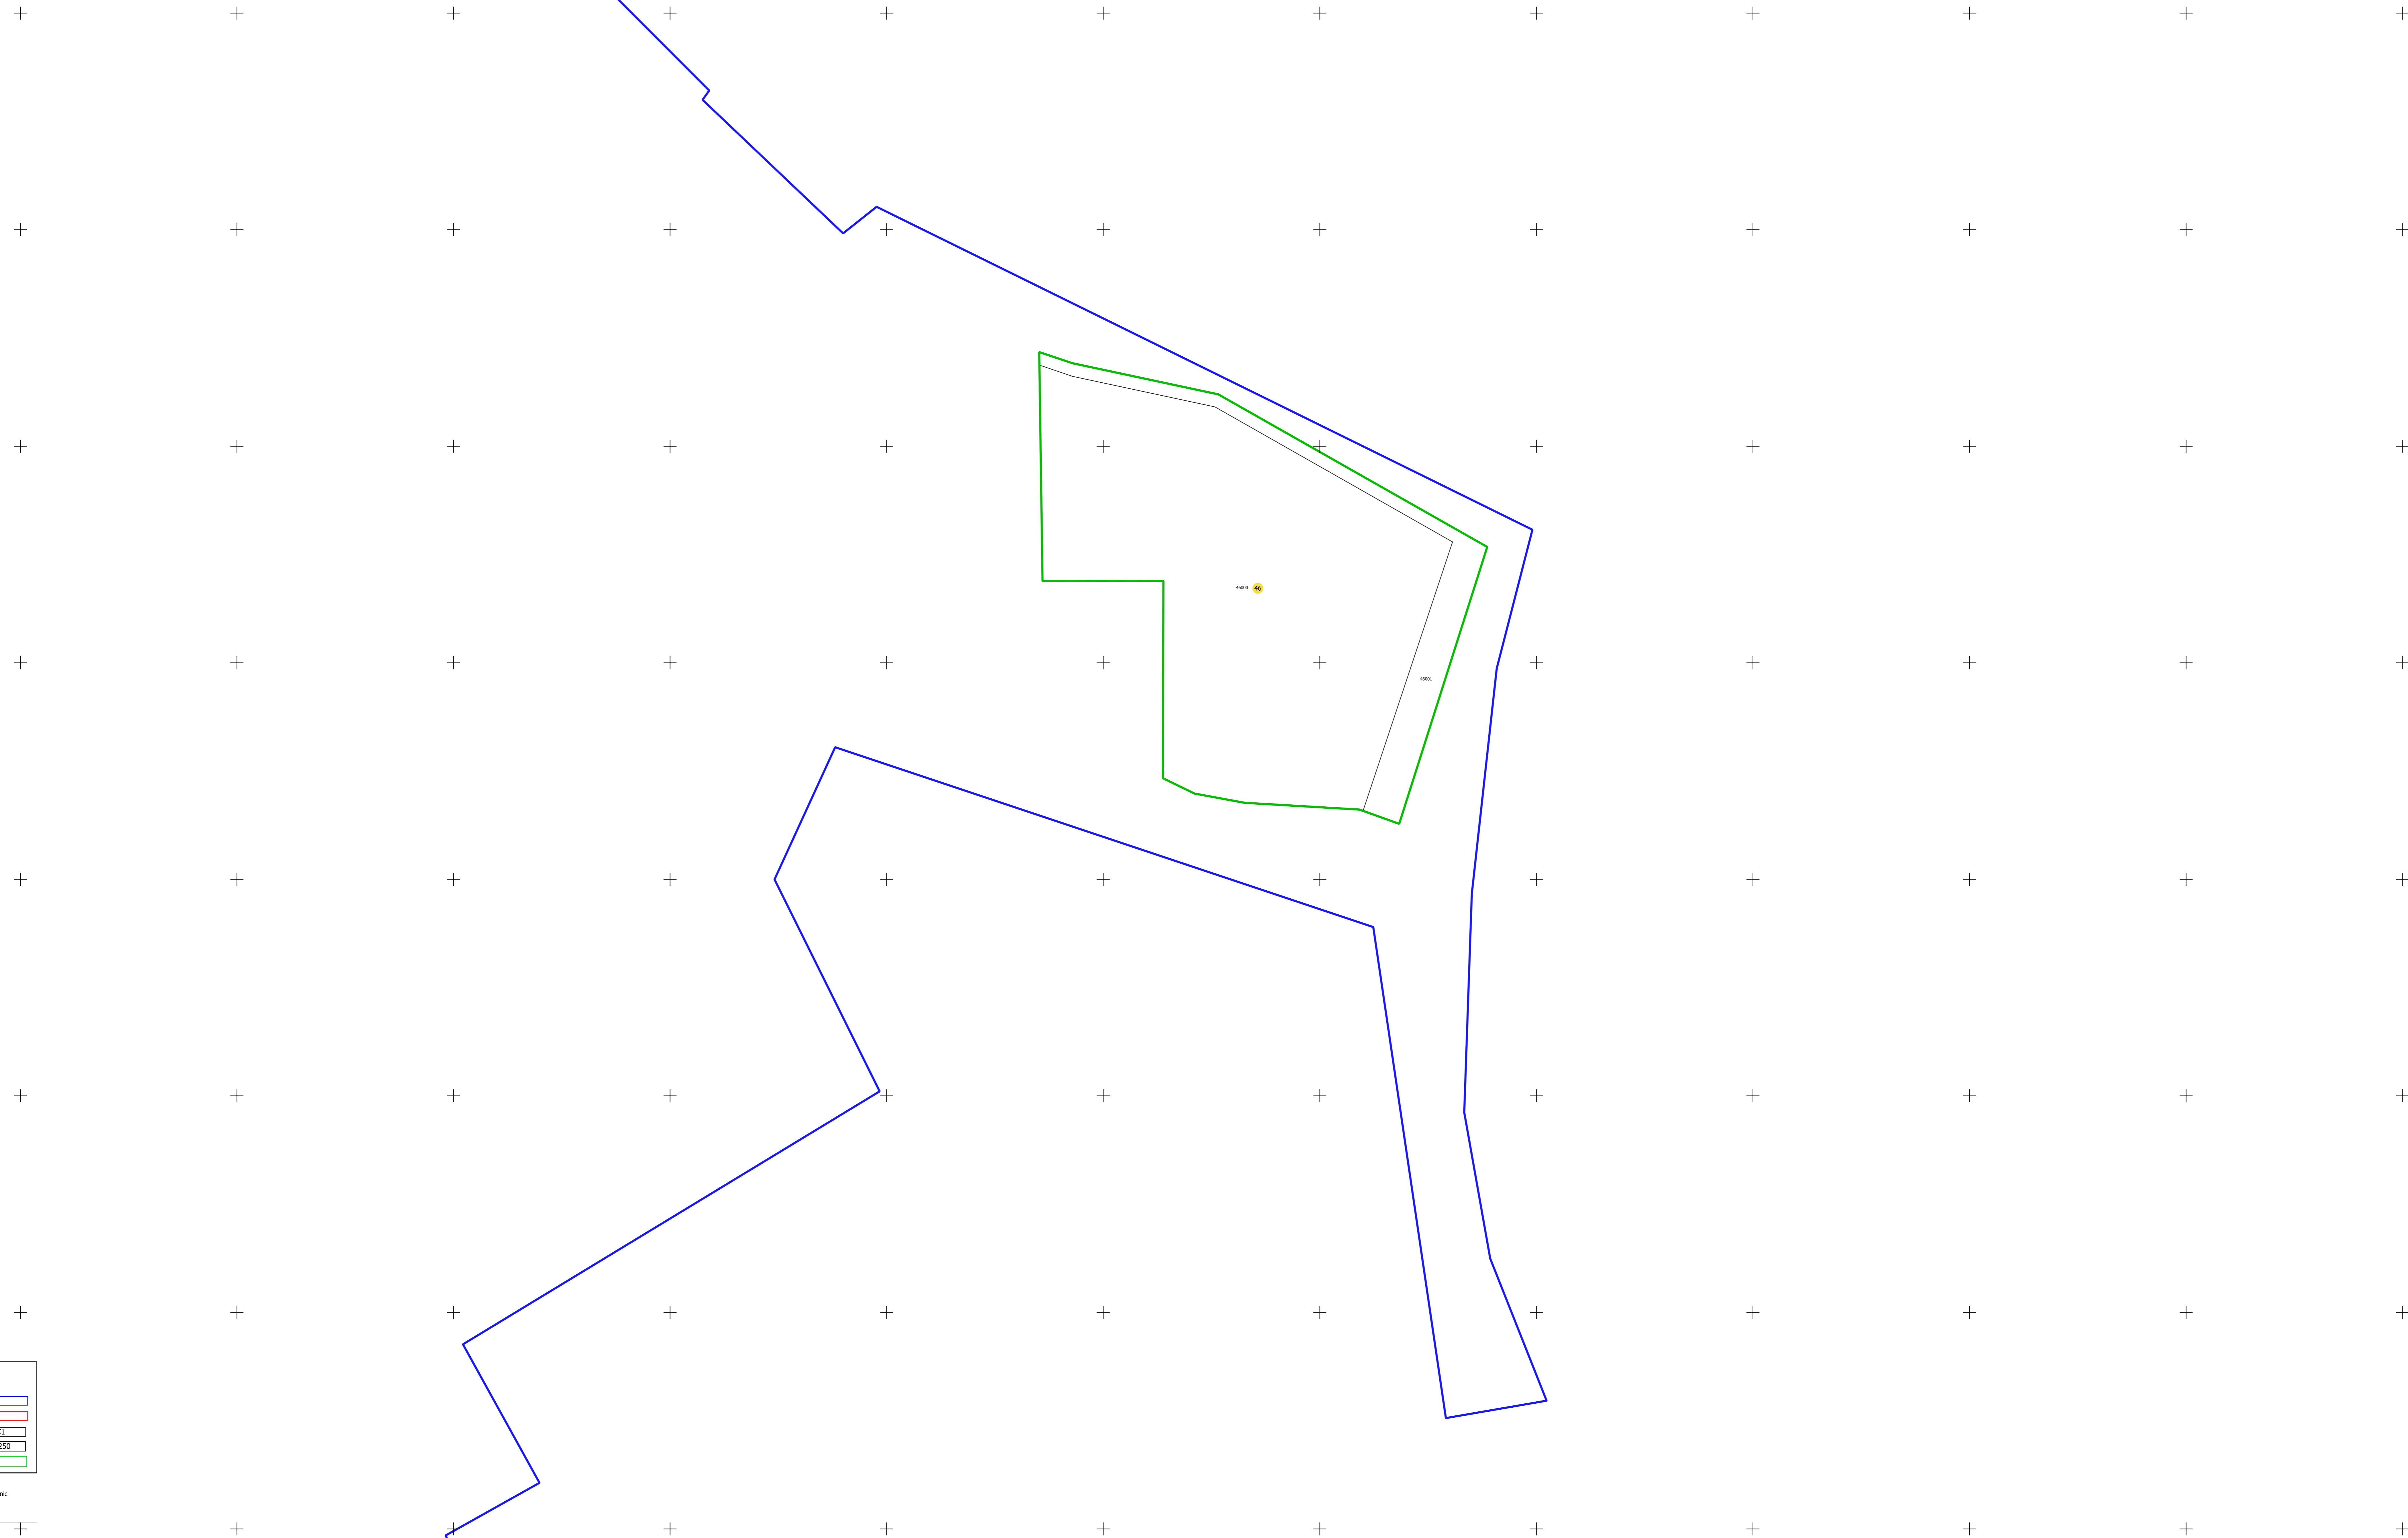

PLAN CADASTRAL

UAT: SĂLSIG, județul: MARAMUREȘ, sector 46

Scara 1:1000
Sistem de proiecție: STEREO 70
Spre publicare

N

LEGENDĂ

Limită Intravilan	
Limită UAT	
Cădiri	
Imobile	
Sector	

S.C. Total Business Land S.R.L.
Data: Semnat electronic
26.10.2023