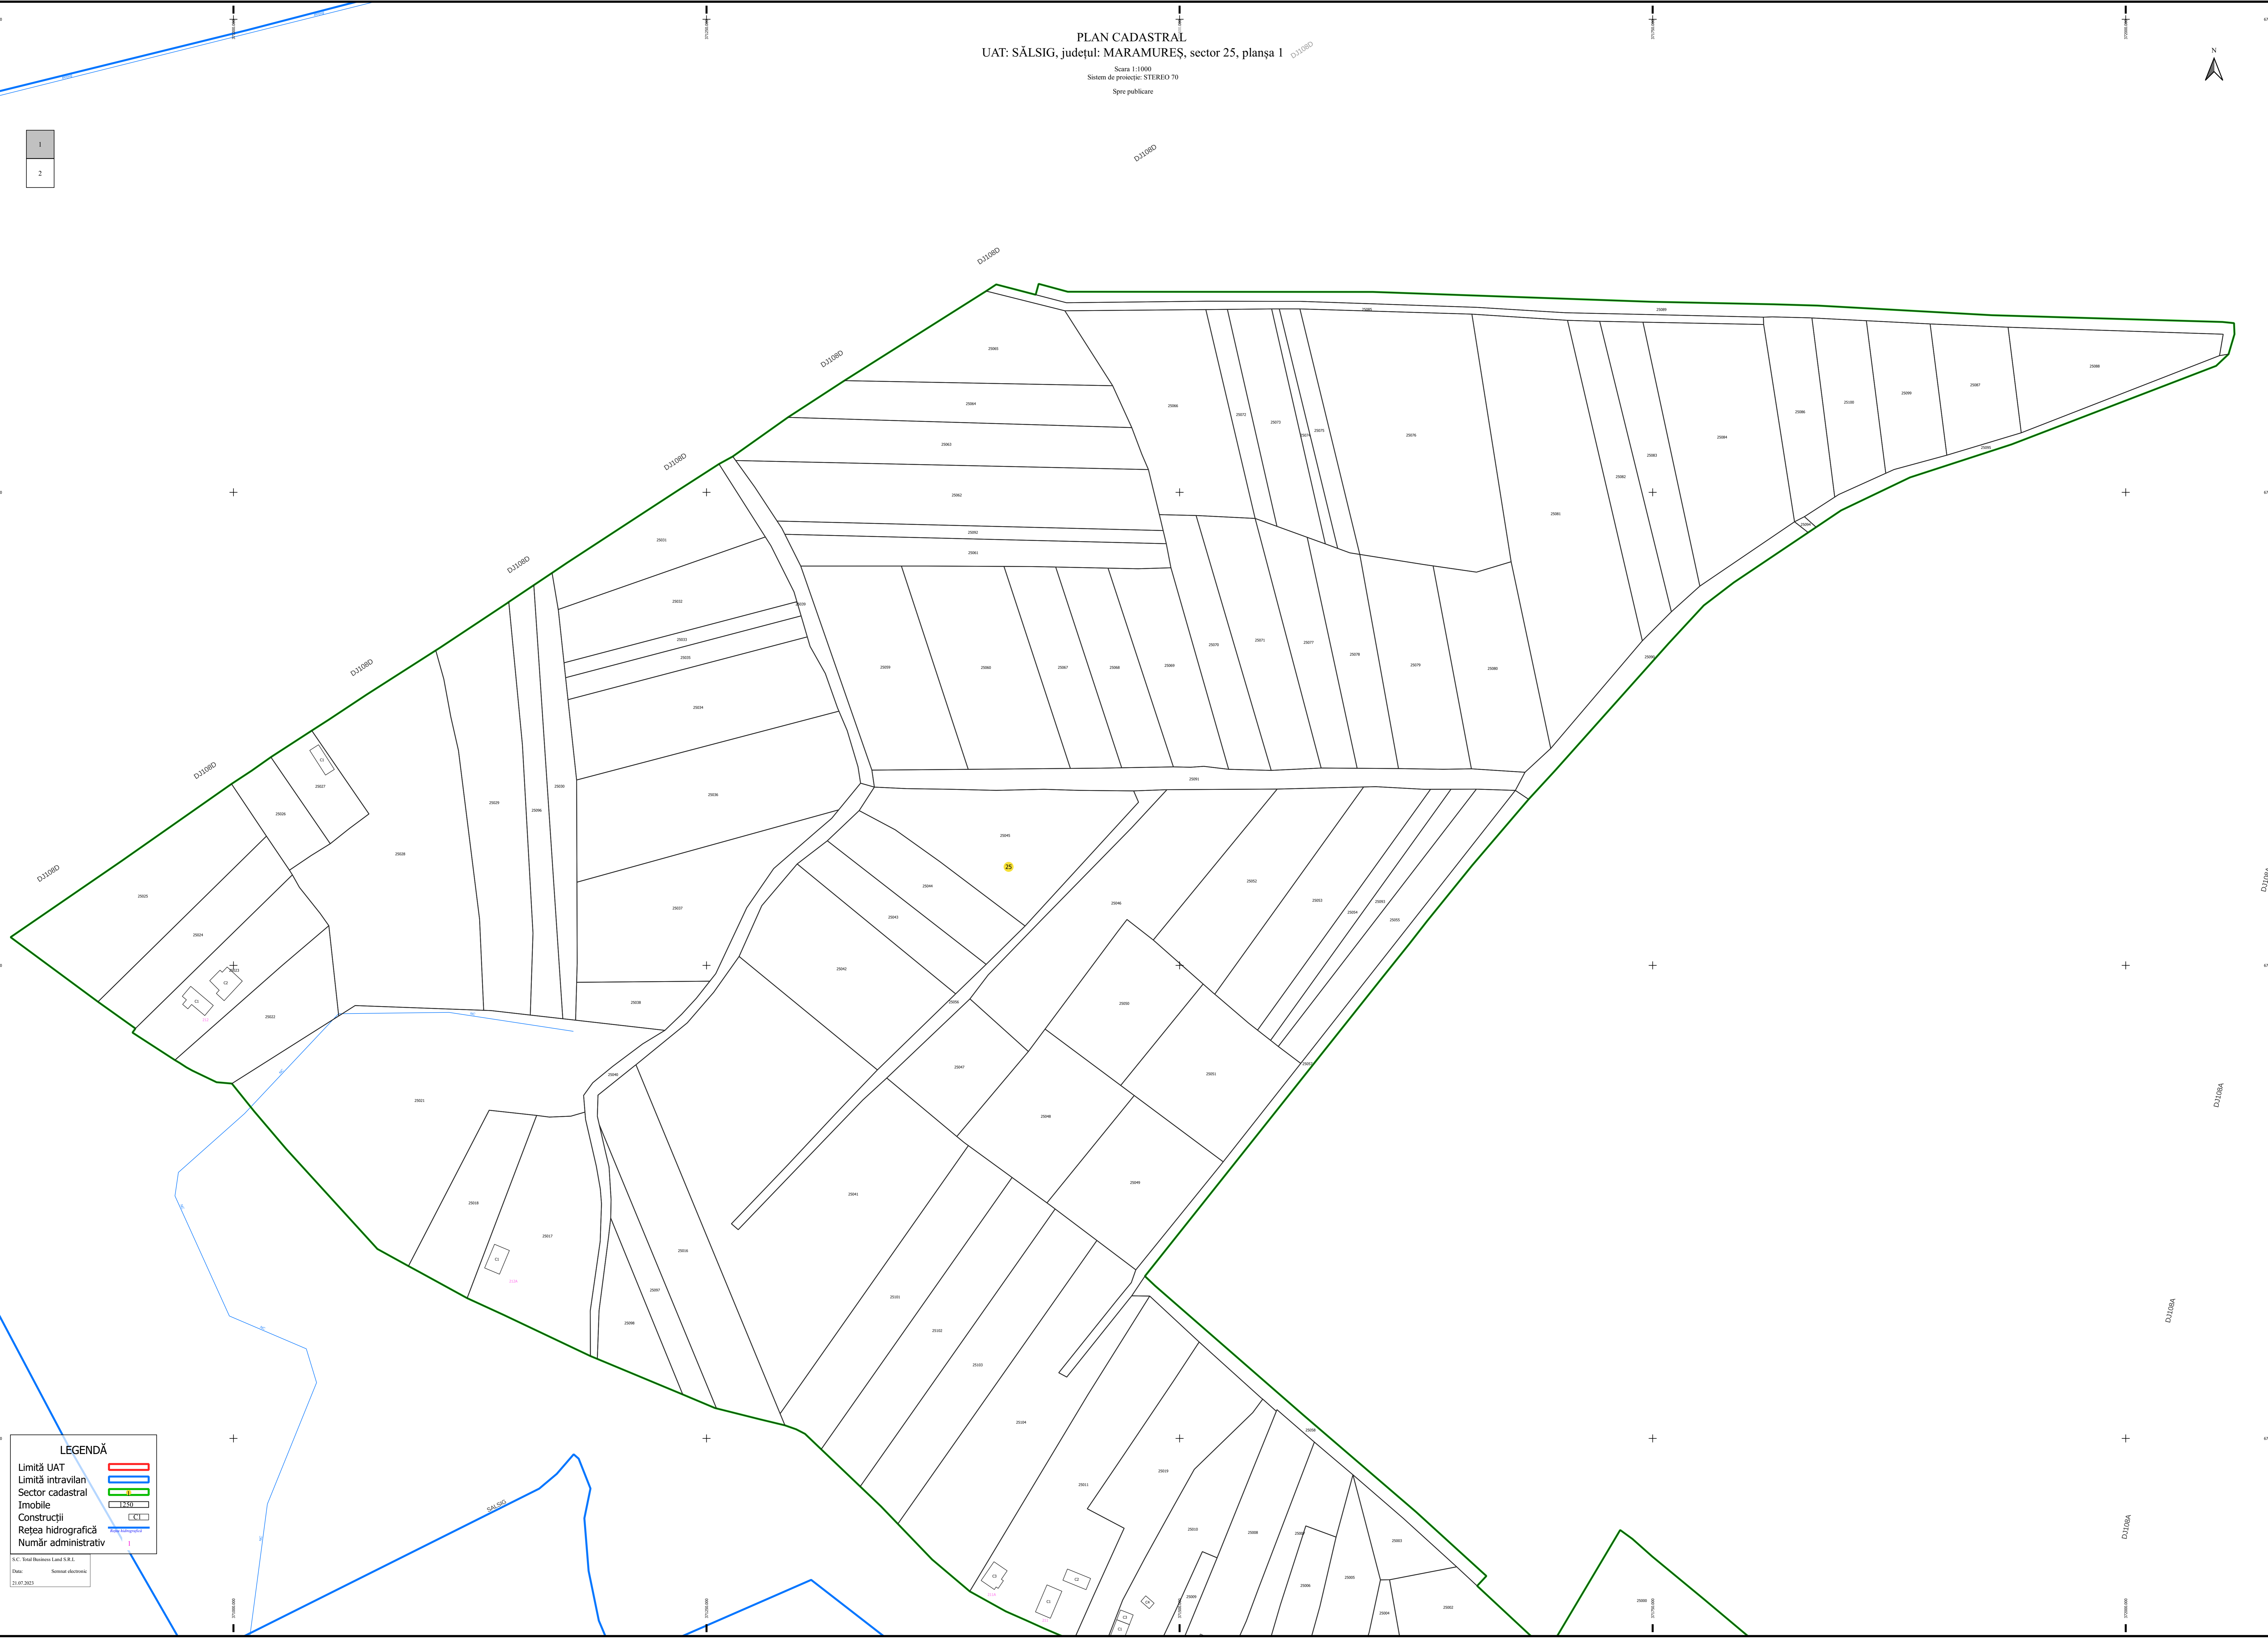

PLAN CADASTRAL
UAT: SĂLSIG, județul: MARAMUREȘ, sector 25, planșa 1

Scara 1:1000
Sistem de proiecție: STEREO 70
Spre publicare

1
2

LEGENDĂ

- Limită UAT
- Limită intravilan
- Sector cadastral
- Imobile
- Construcții
- Rețea hidrografică
- Număr administrativ