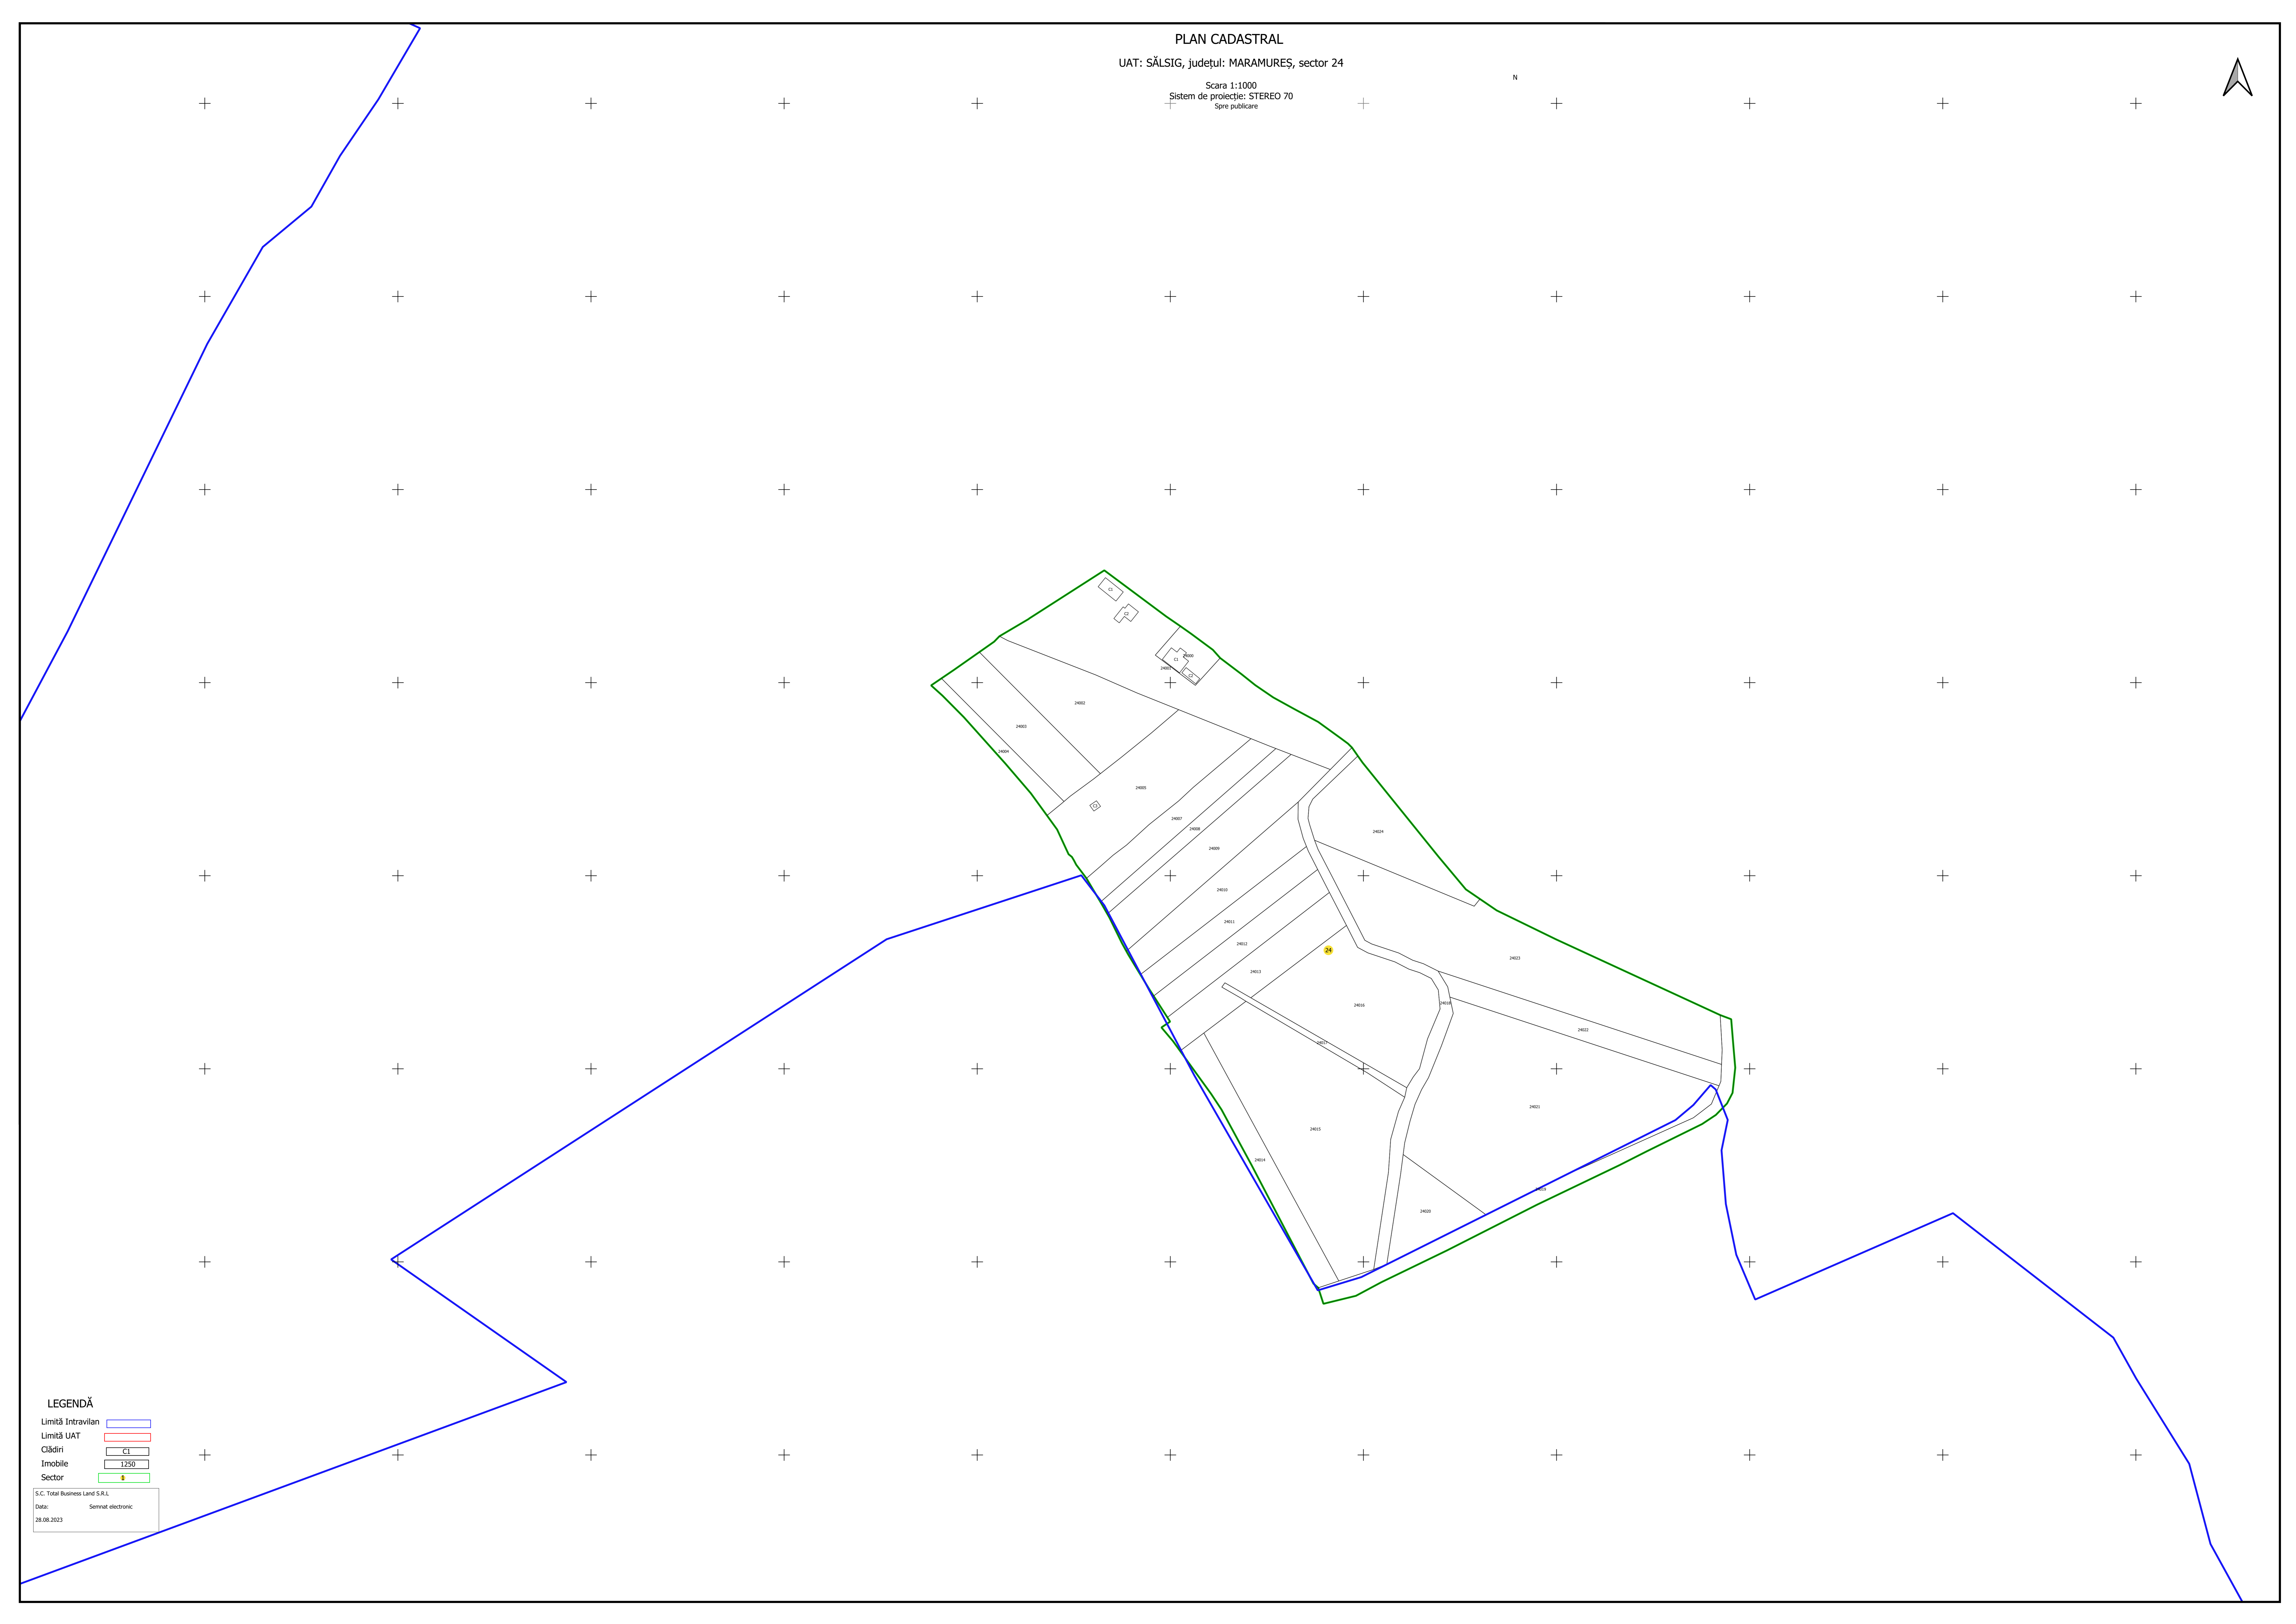

LEGENDĂ

Limită Intravilan	
Limită UAT	
Cădiri	
Imobile	
Sector	

S.C. Total Business Land S.R.L.
Data: Semnat electronic
28.08.2023