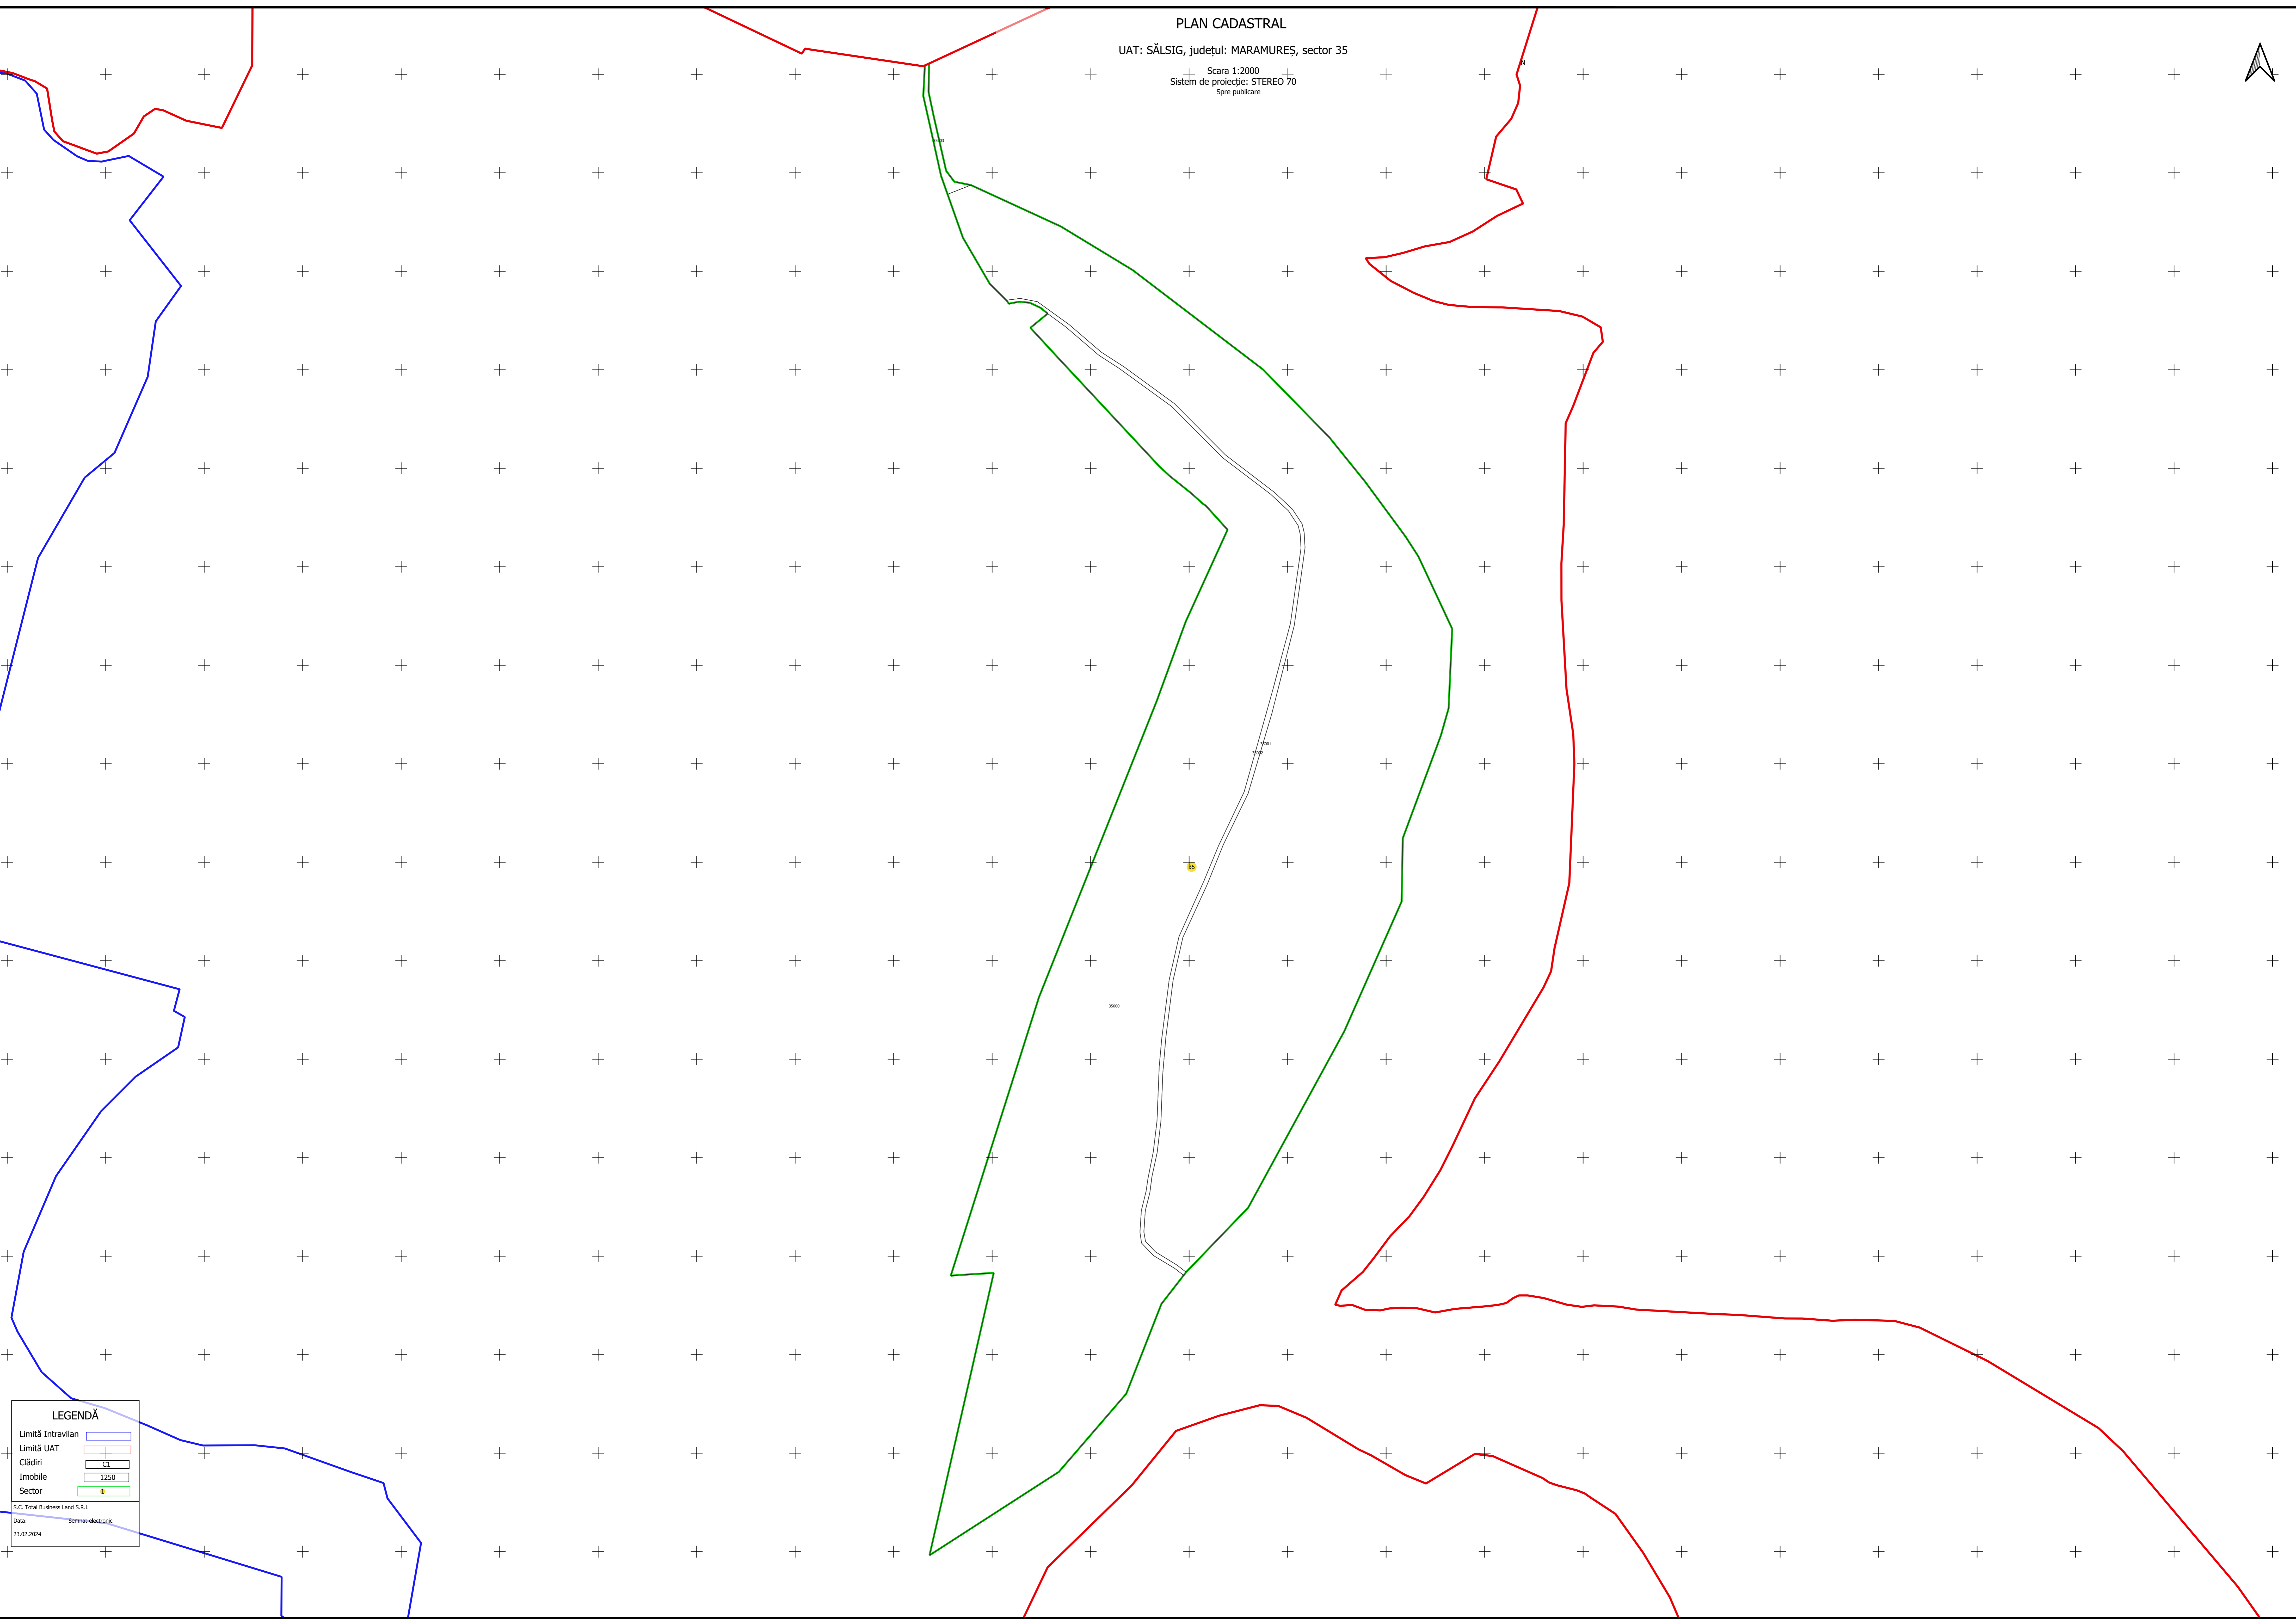

PLAN CADASTRAL

UAT: SĂLSIG, județul: MARAMUREȘ, sector 35

Scara 1:2000
Sistem de proiecție: STEREO 70
Spre publicare

LEGENDĂ

- Limită Intravilan
- Limită UAT
- Cădiri
- Imobile
- Sector

S.C. Total Business Land S.R.L.
Data: 23.02.2024
Semnat electronic