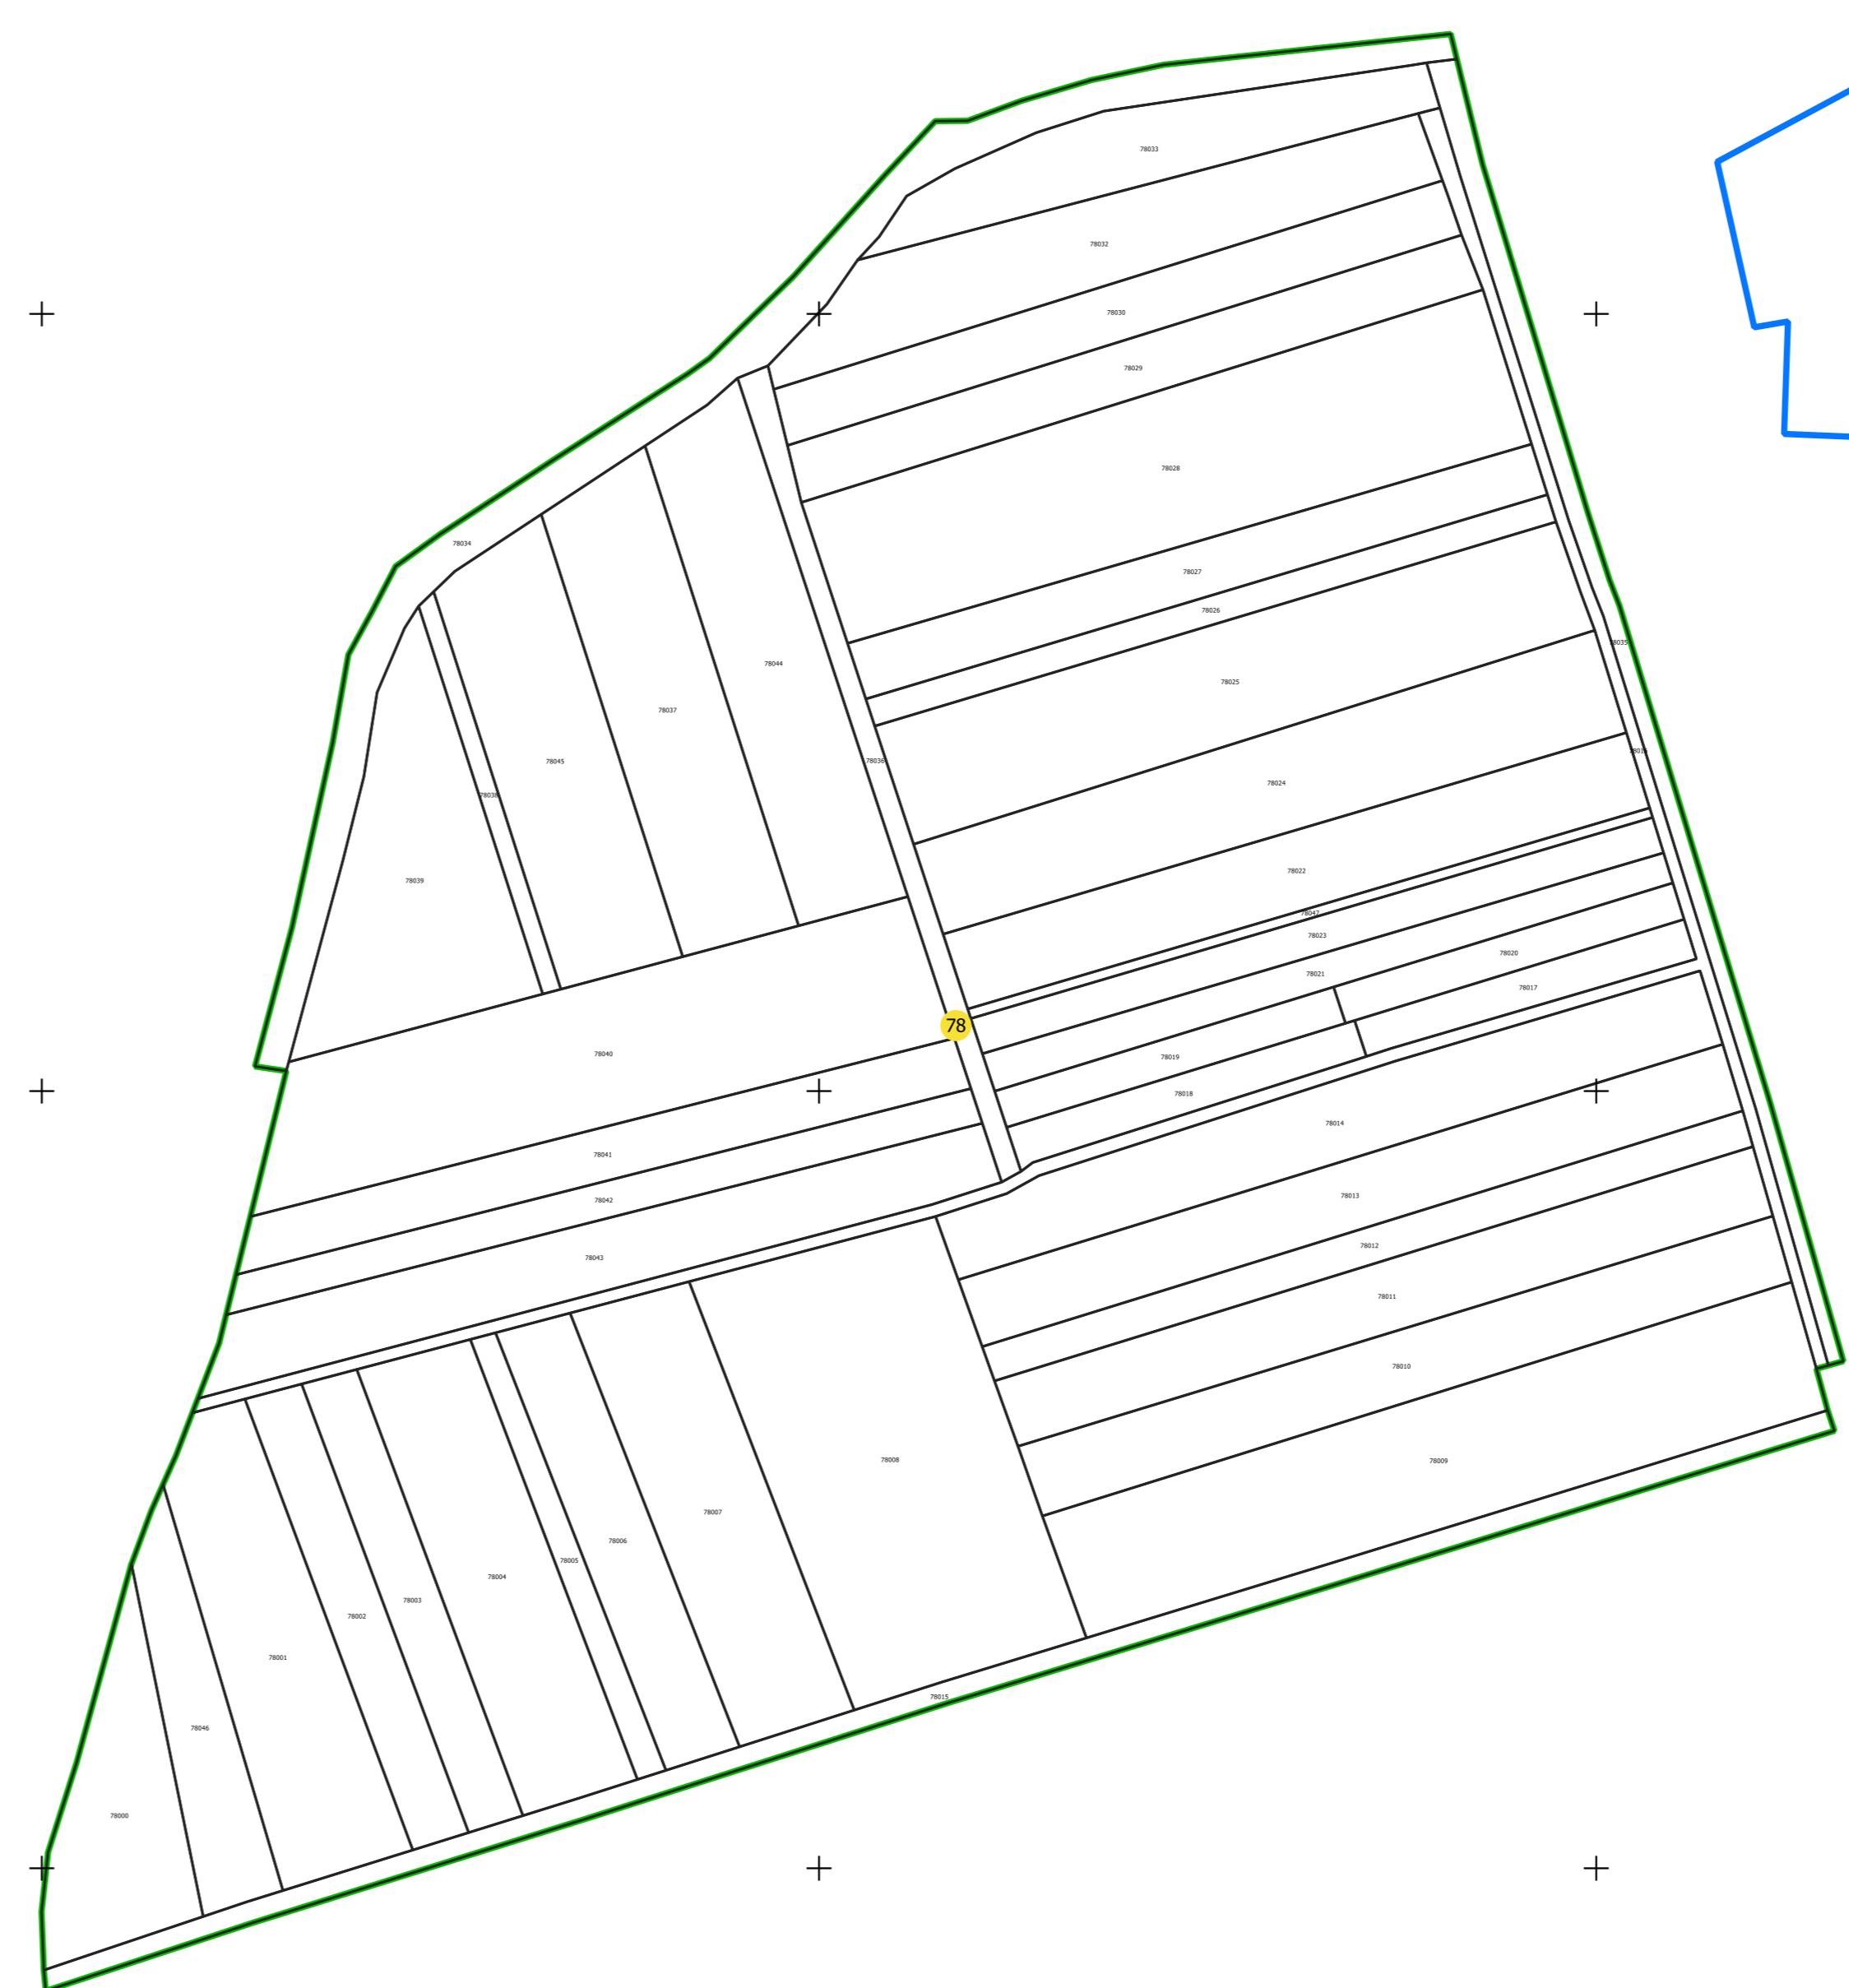

PLAN CADASTRAL
UAT: SĂLSIG, județul: MARAMUREȘ, sector 78

Scara 1:2000
Sistem de proiecție: STEREO 70
Spre publicare

LEGENDĂ	
Limită UAT	
Limită intravilan	
Sector cadastral	
Imobile	
Construcții	
Rețea hidrografică	
Număr administrativ