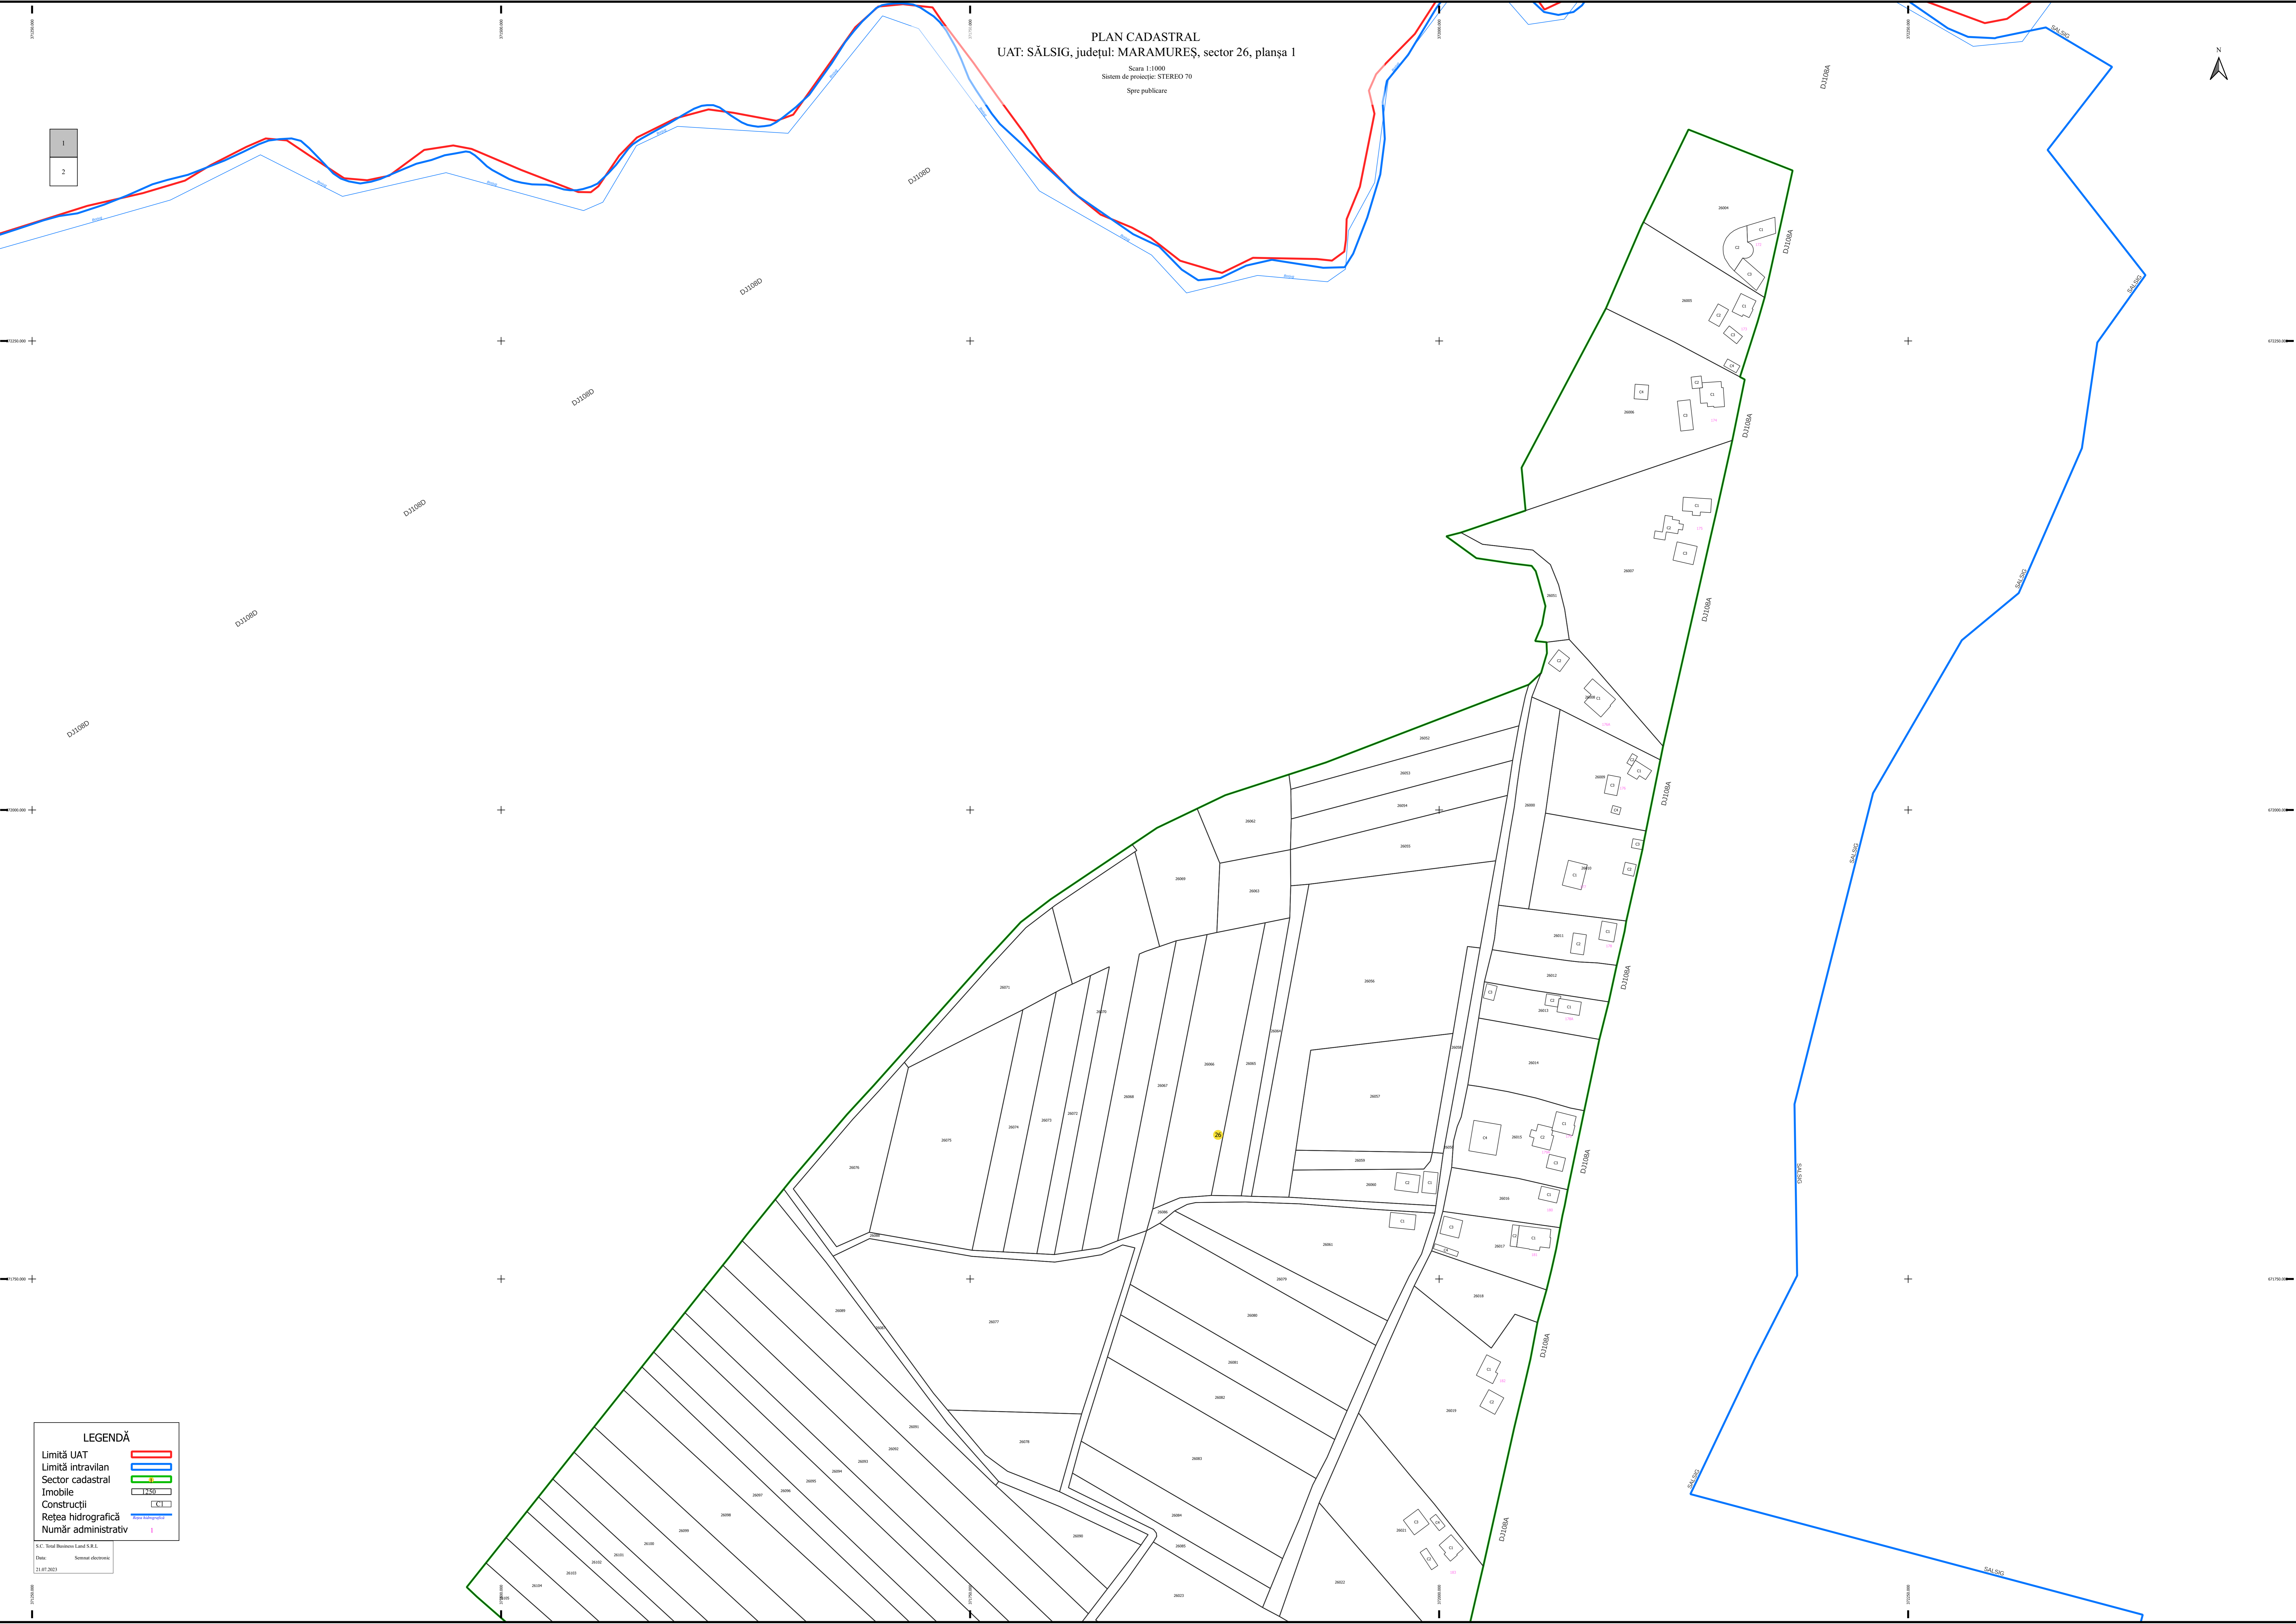

PLAN CADASTRAL
UAT: SÂLSIG, județul: MARAMUREȘ, sector 26, planșa 1

Scara 1:1000
Sistem de proiecție: STEREO 70
Spre publicare

1
2

LEGENDĂ	
Limită UAT	
Limită intravilan	
Sector cadastral	
Imobile	
Construcții	
Rețea hidrografică	
Număr administrativ