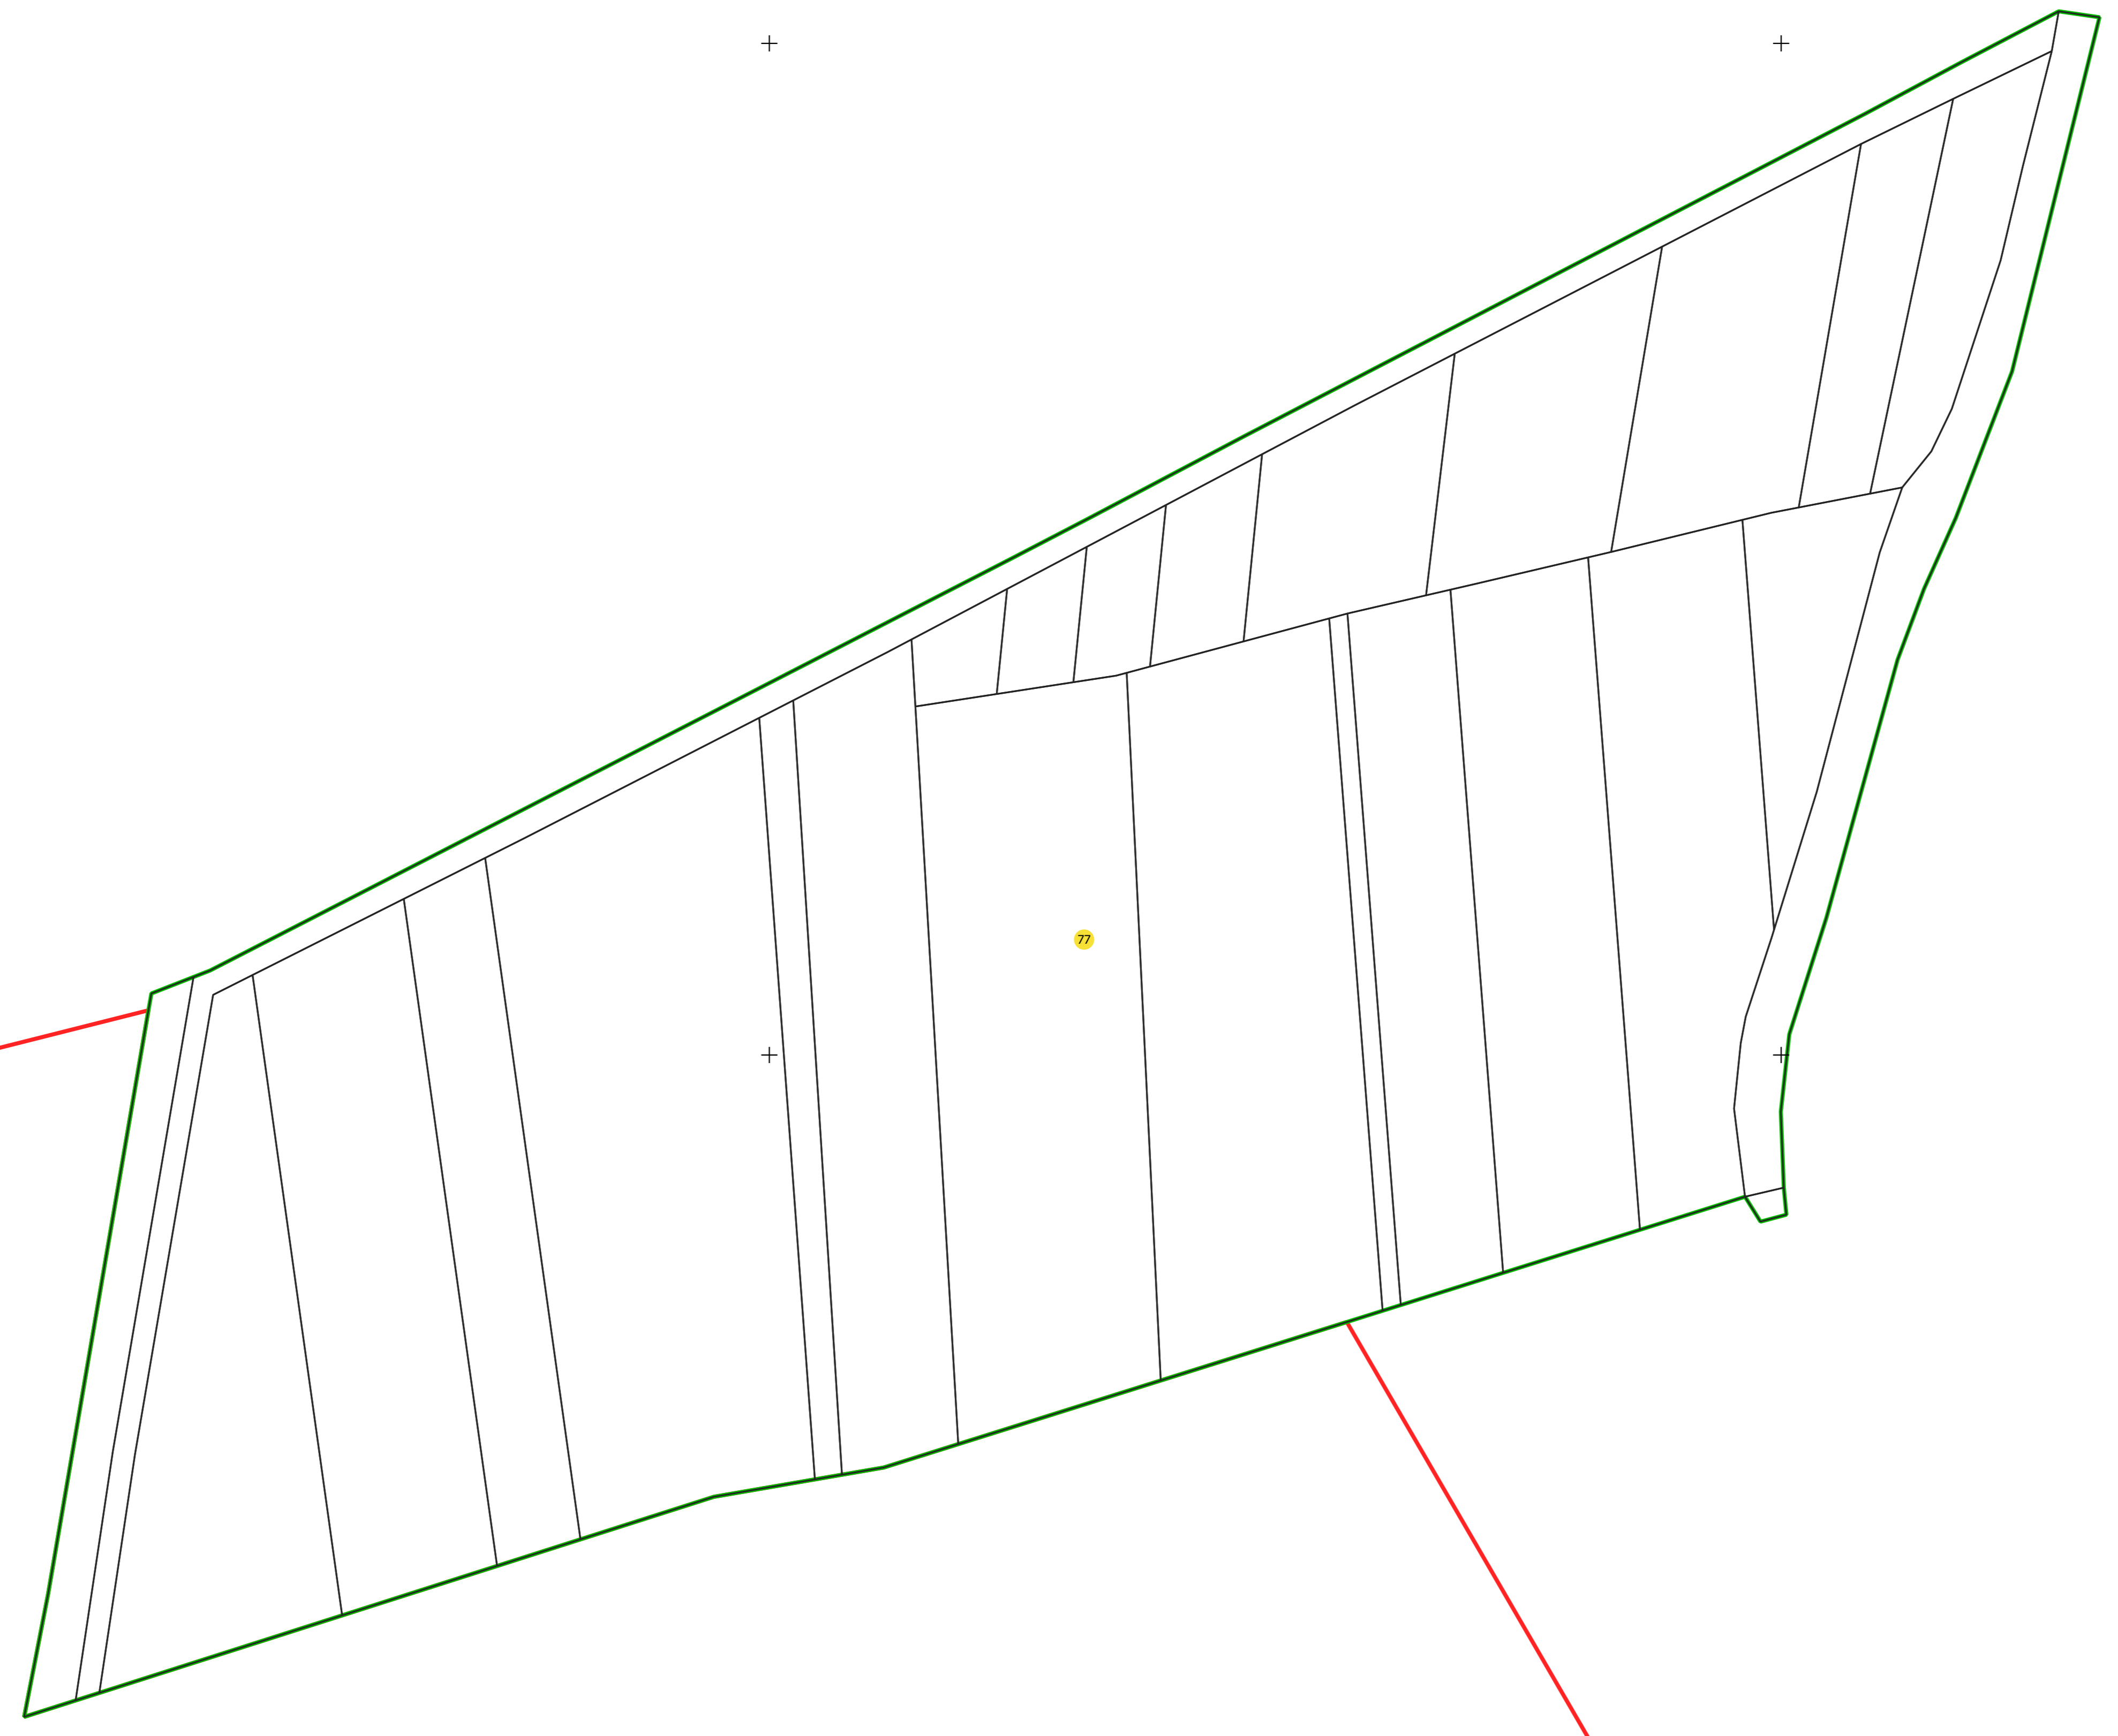

PLAN CADASTRAL
UAT: SĂLSIG, județul: MARAMUREȘ, sector 77

Scara 1:1000
Sistem de proiecție: STEREO 70
Spre publicare

LEGENDĂ	
Limită UAT	
Limită intravilan	
Sector cadastral	
Imobile	
Construcții	
Rețea hidrografică	
Număr administrativ