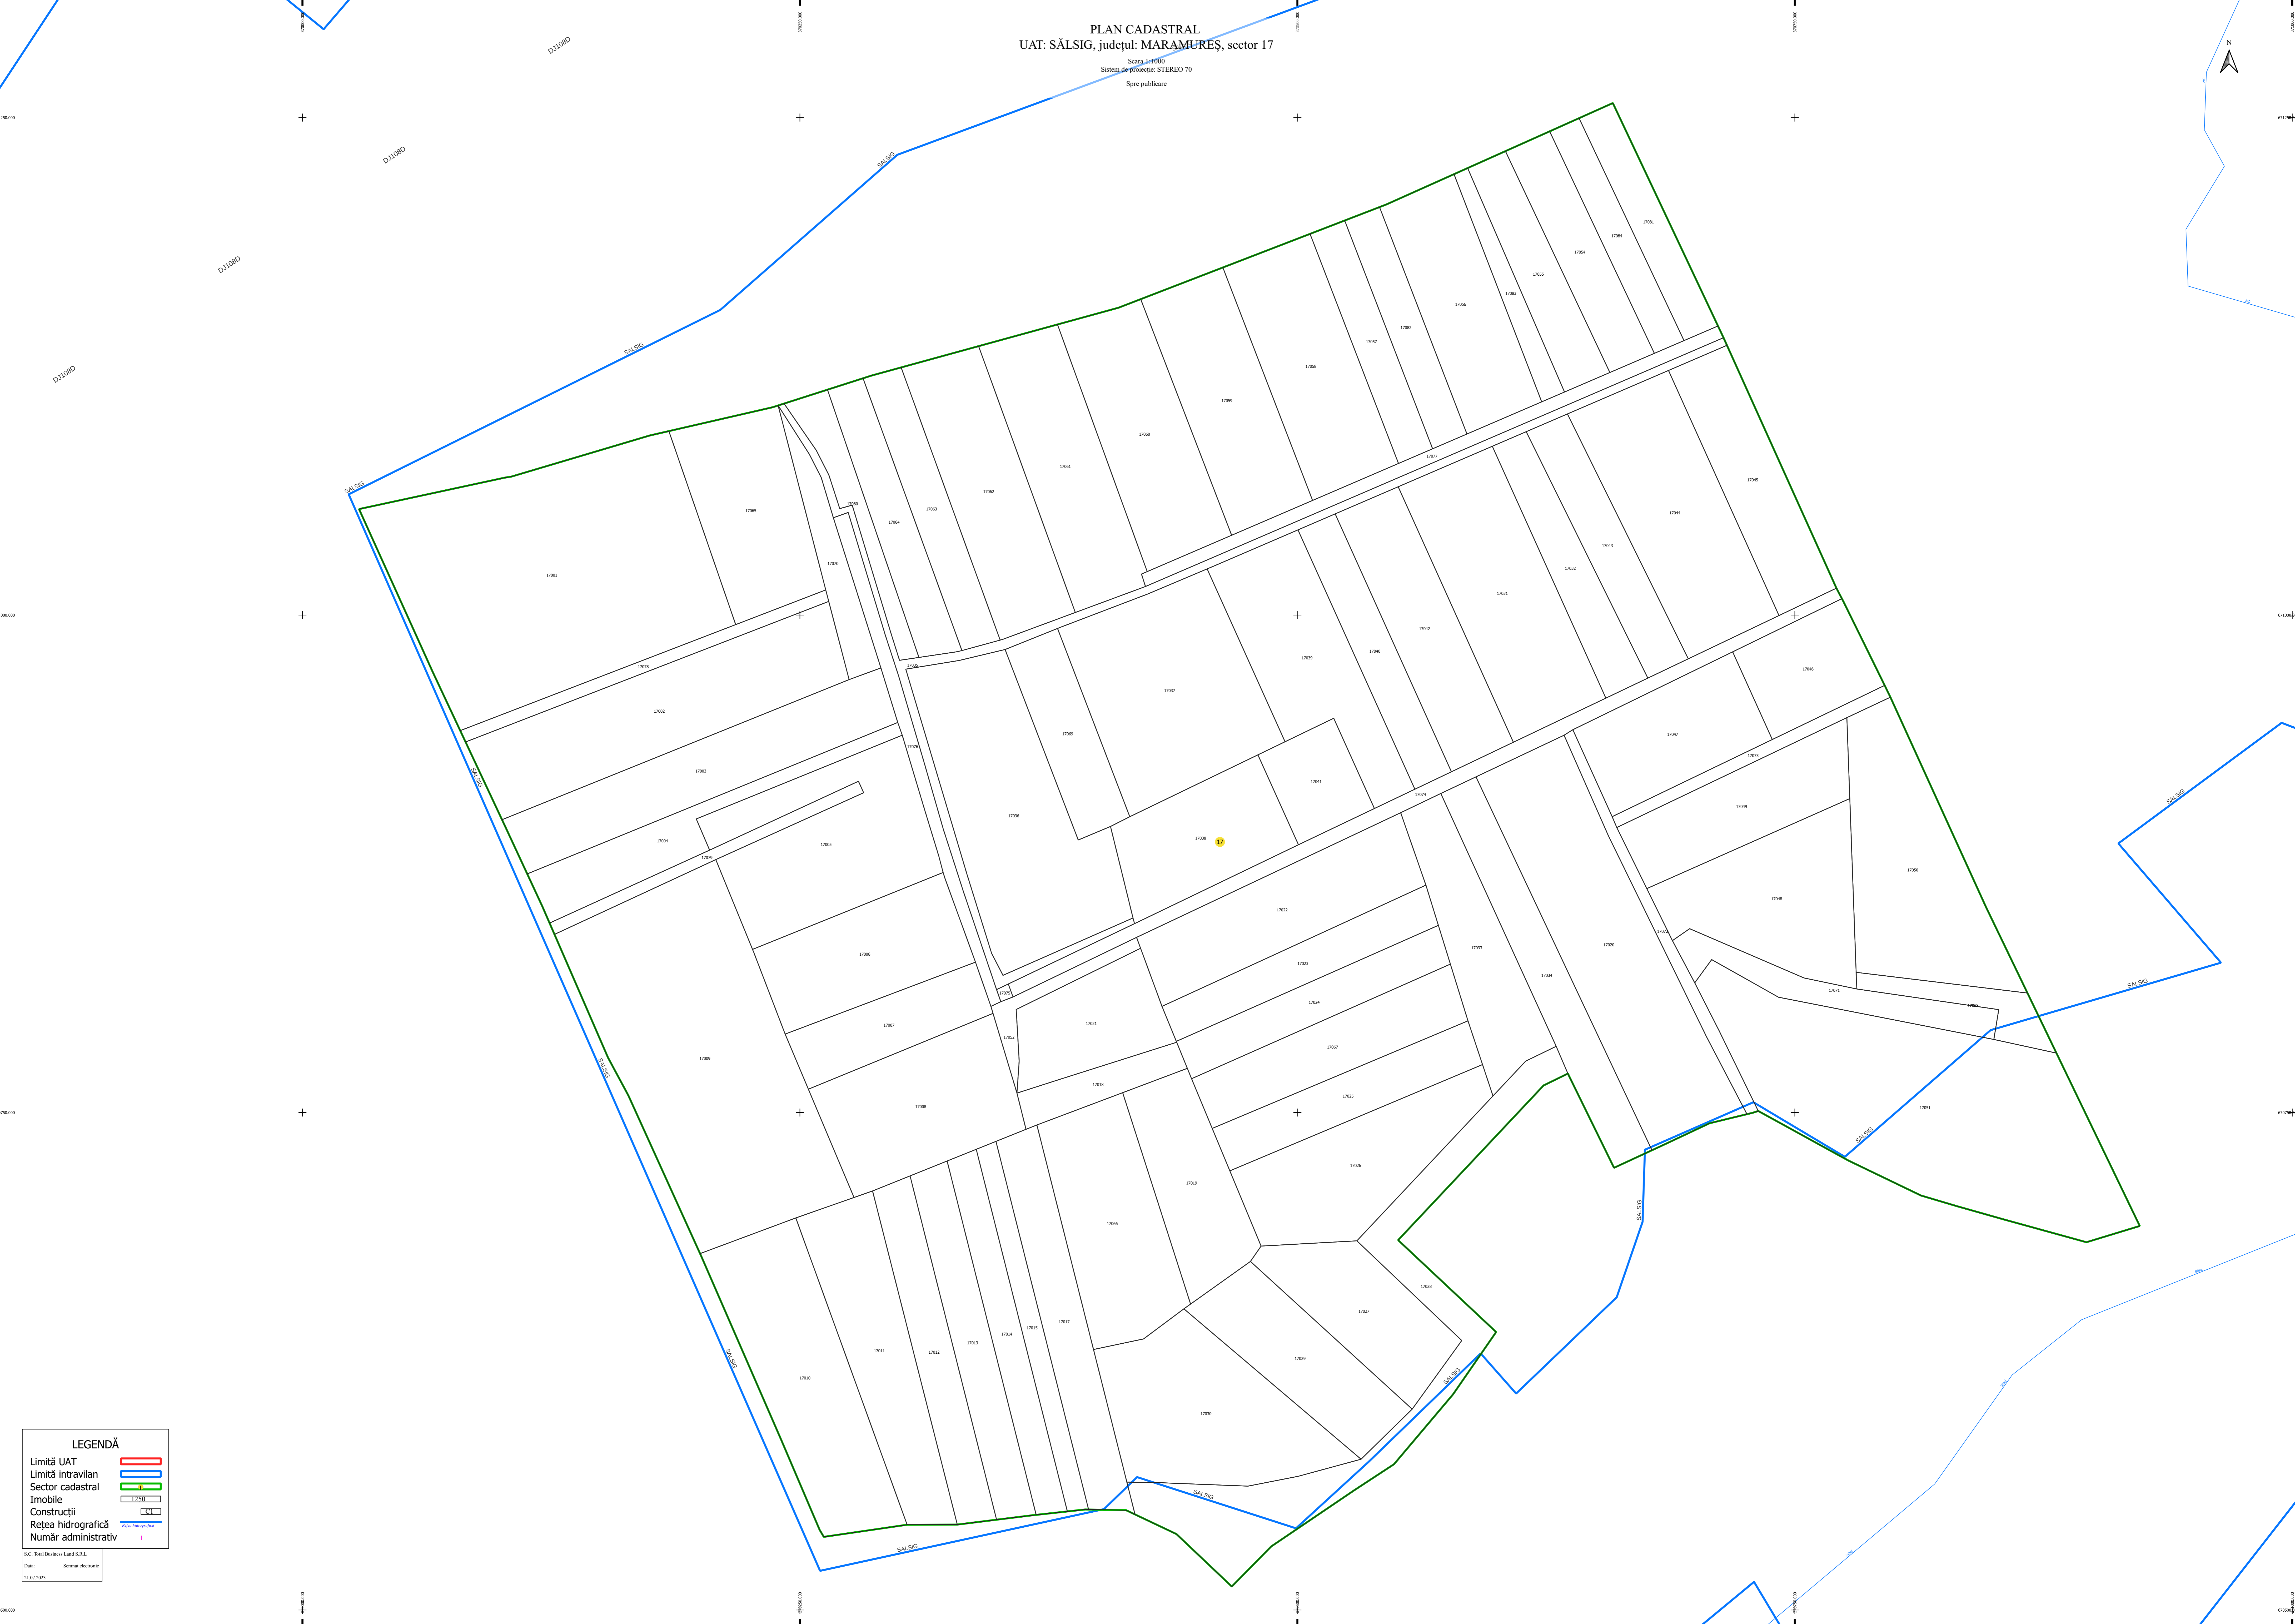

PLAN CADASTRAL
UAT: SĂLSIG, județul: MARAMUREȘ, sector 17

LEGENDĂ

- Limită UAT
- Limită intravilan
- Sector cadastral
- Imobile
- Construcții
- Rețea hidrografică
- Număr administrativ