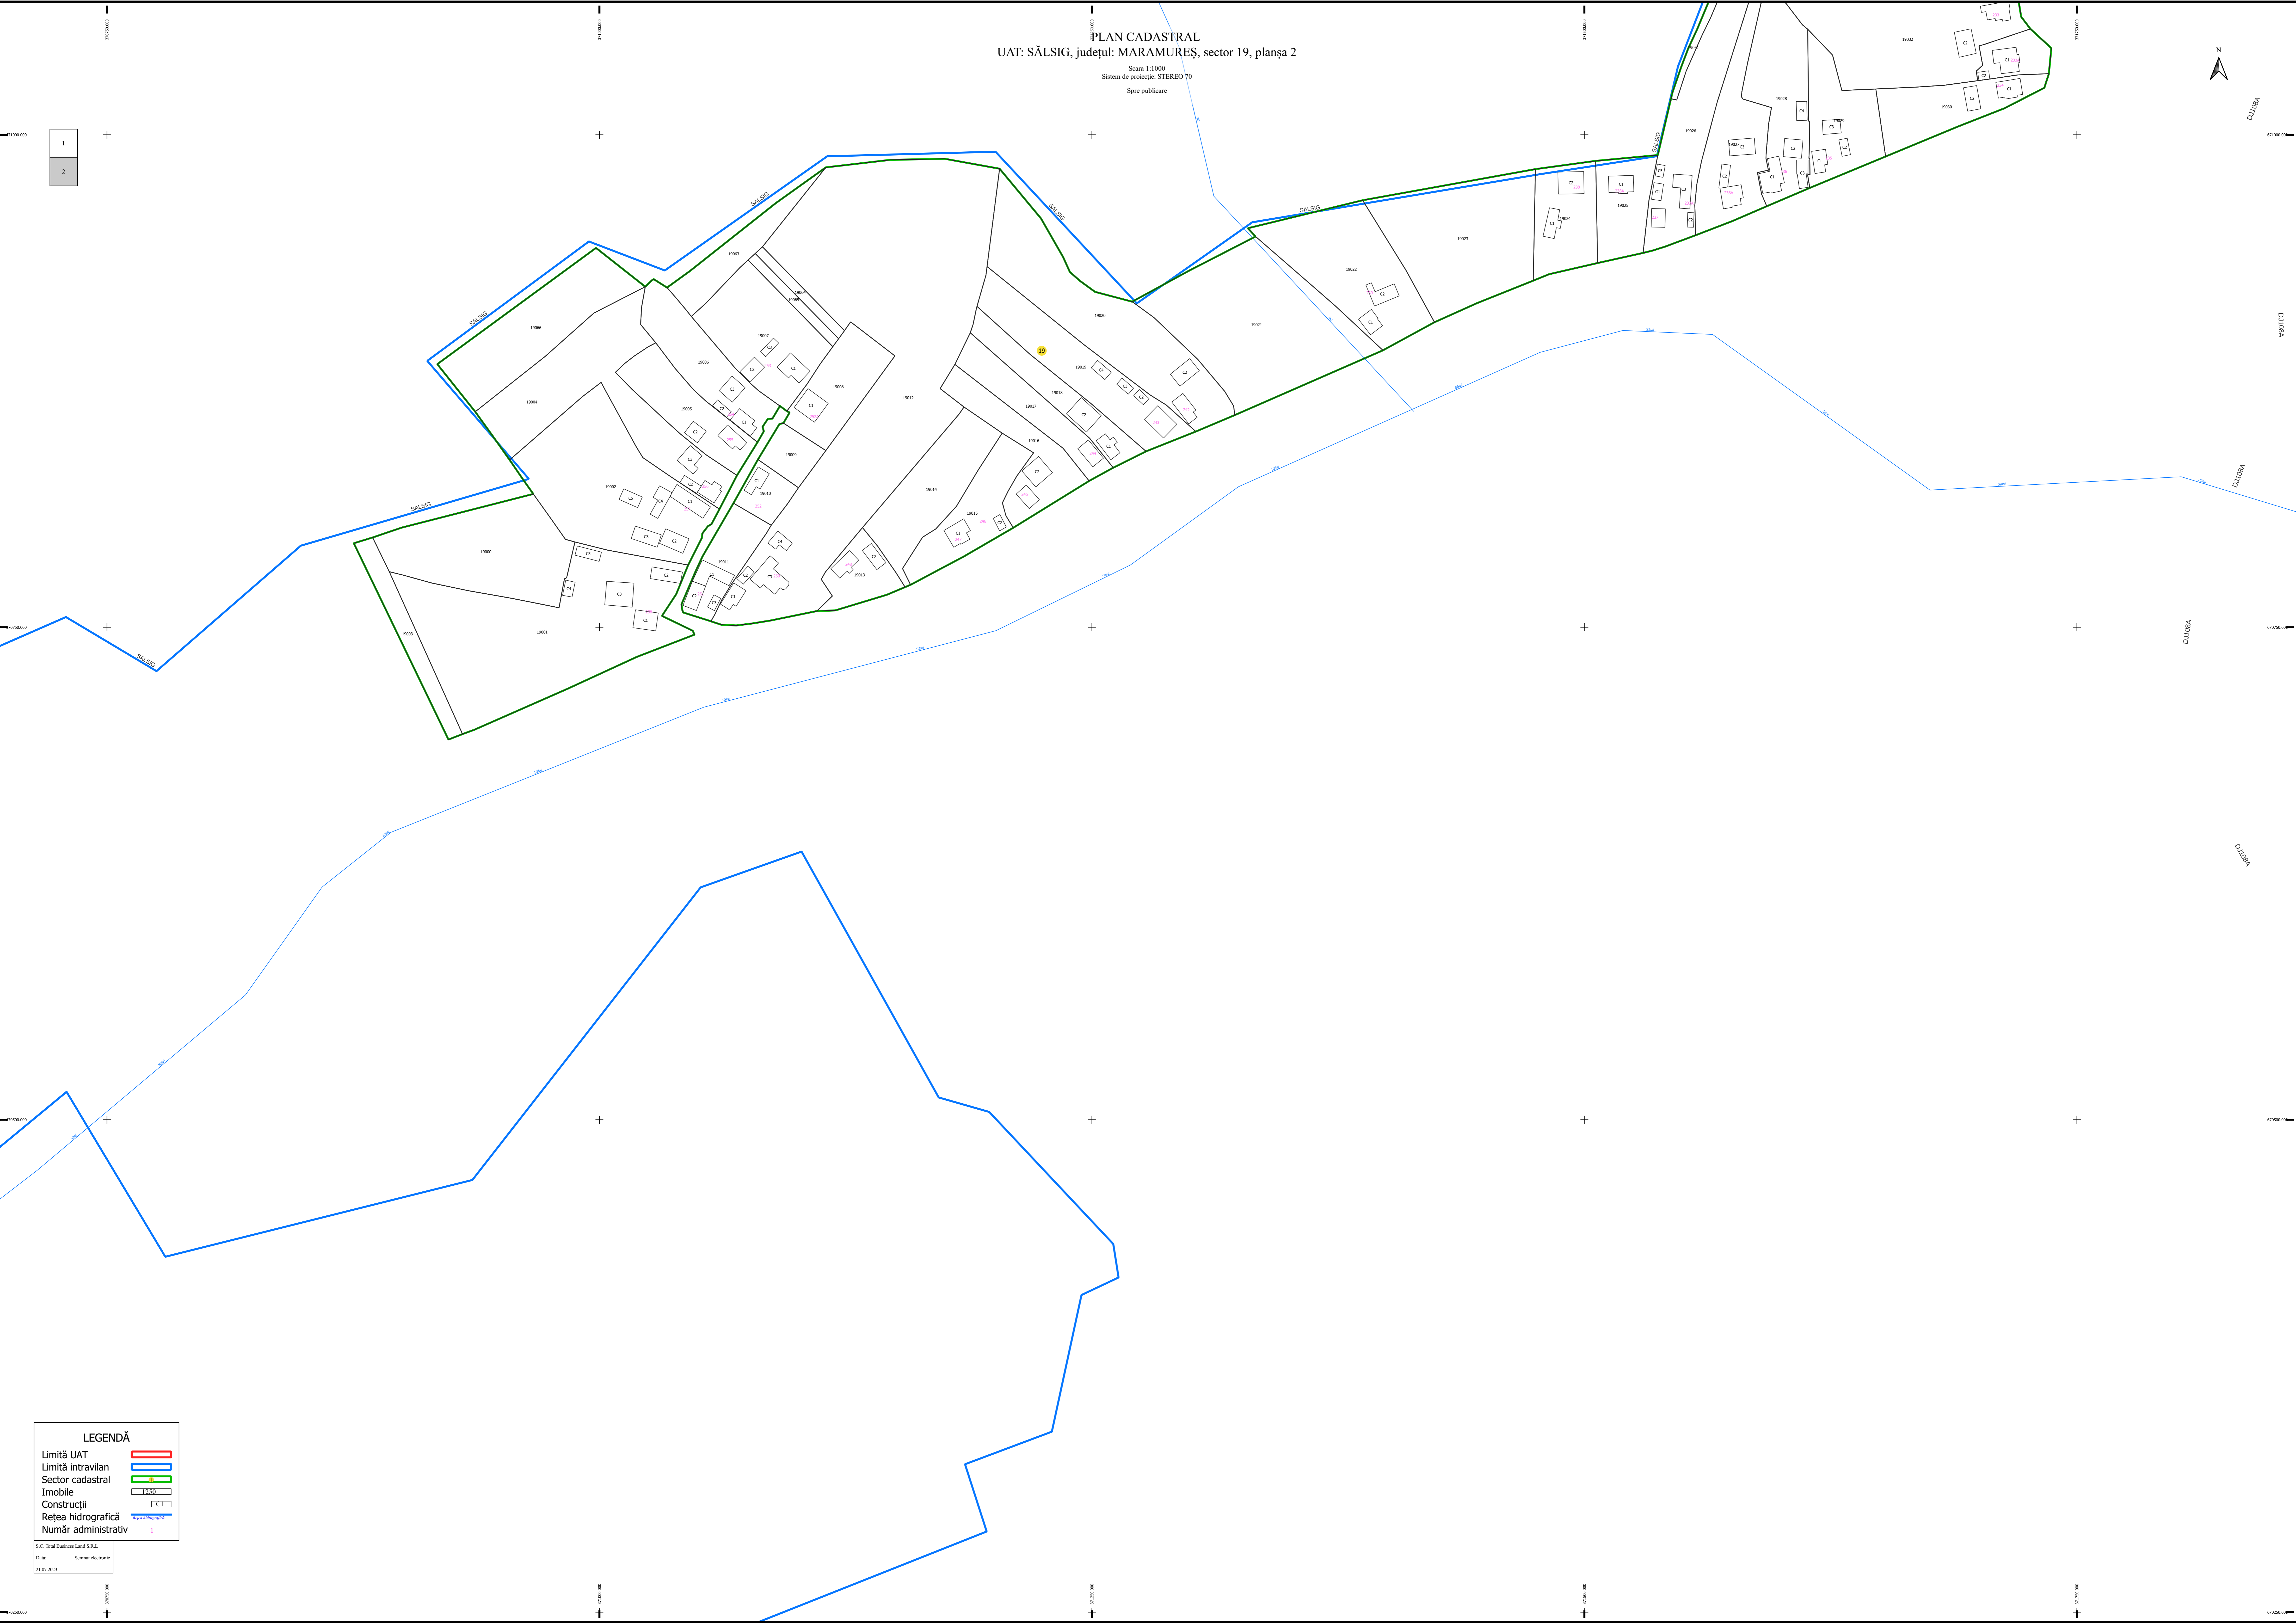

PLAN CADASTRAL
UAT: SĂLSIG, județul: MARAMUREȘ, sector 19, planșa 2

LEGENDĂ

Limită UAT	
Limită intravilan	
Sector cadastral	
Imobile	
Construcții	
Rețea hidrografică	
Număr administrativ