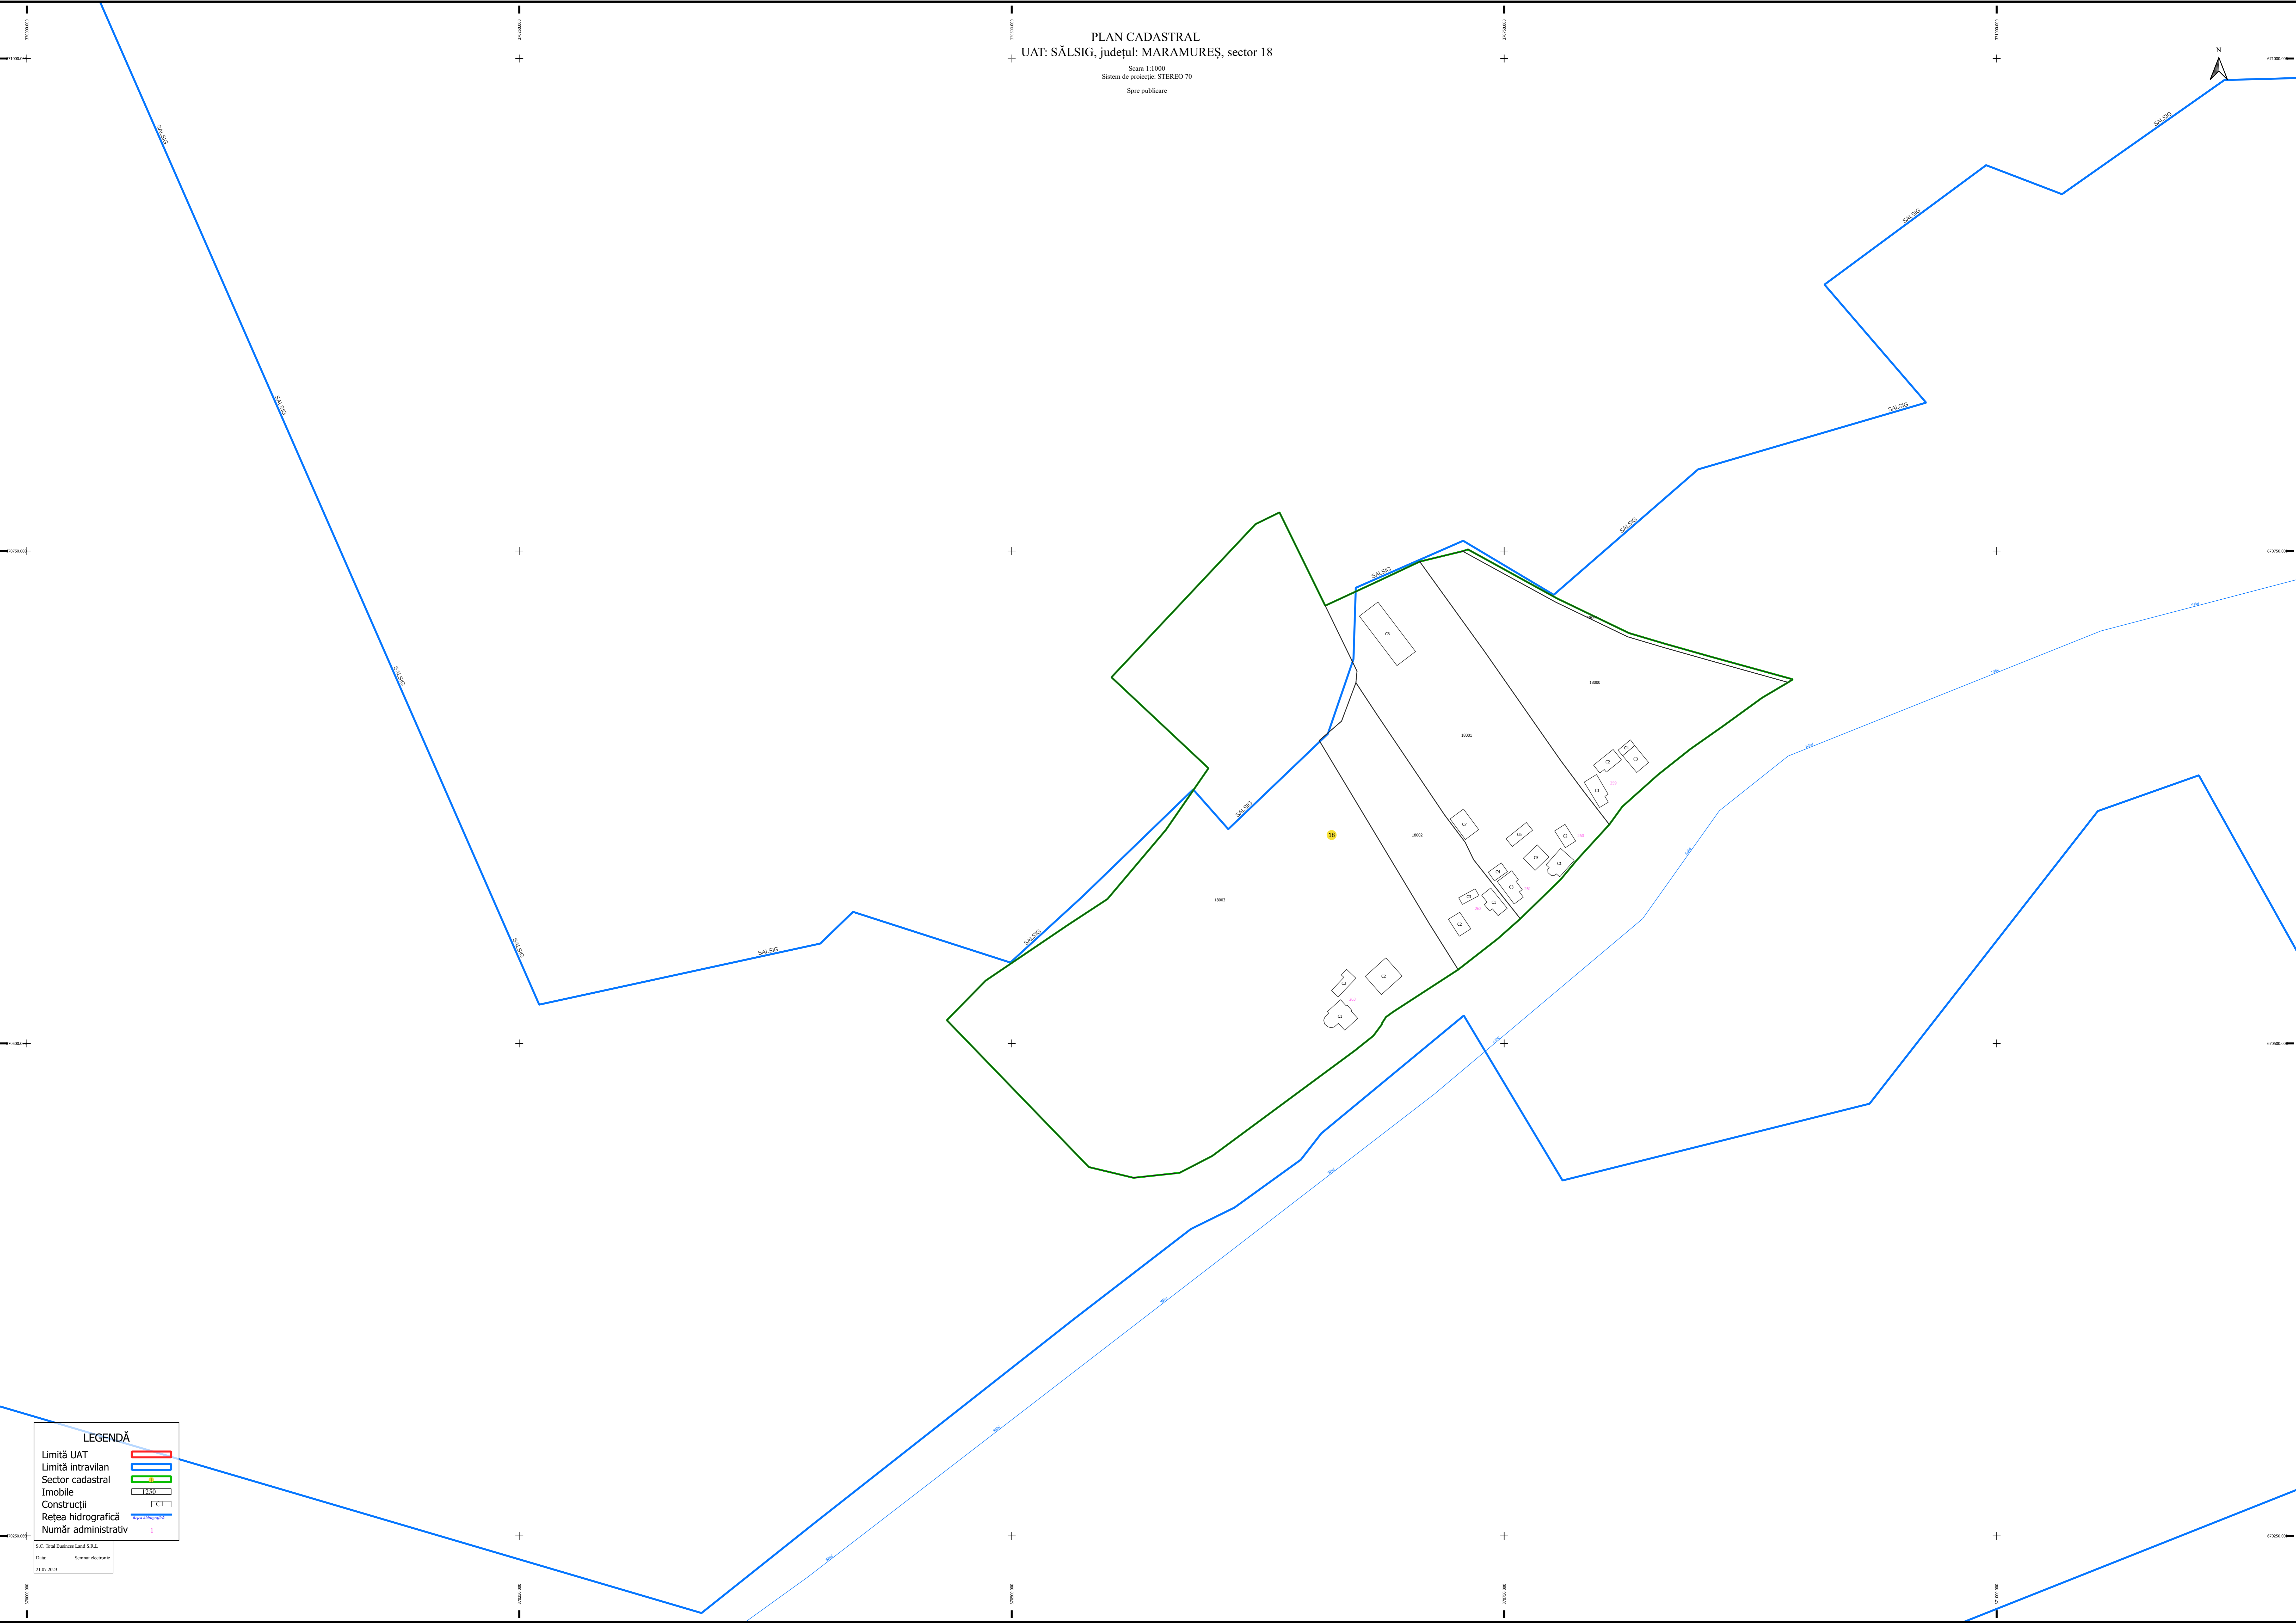

PLAN CADASTRAL
UAT: SĂLSIG, județul: MARAMUREȘ, sector 18
Scara 1:1000
Sistem de proiecție: STEREO 70
Spre publicare

LEGENDĂ	
Limită UAT	
Limită intravilan	
Sector cadastral	
Imobile	
Construcții	
Rețea hidrografică	
Număr administrativ