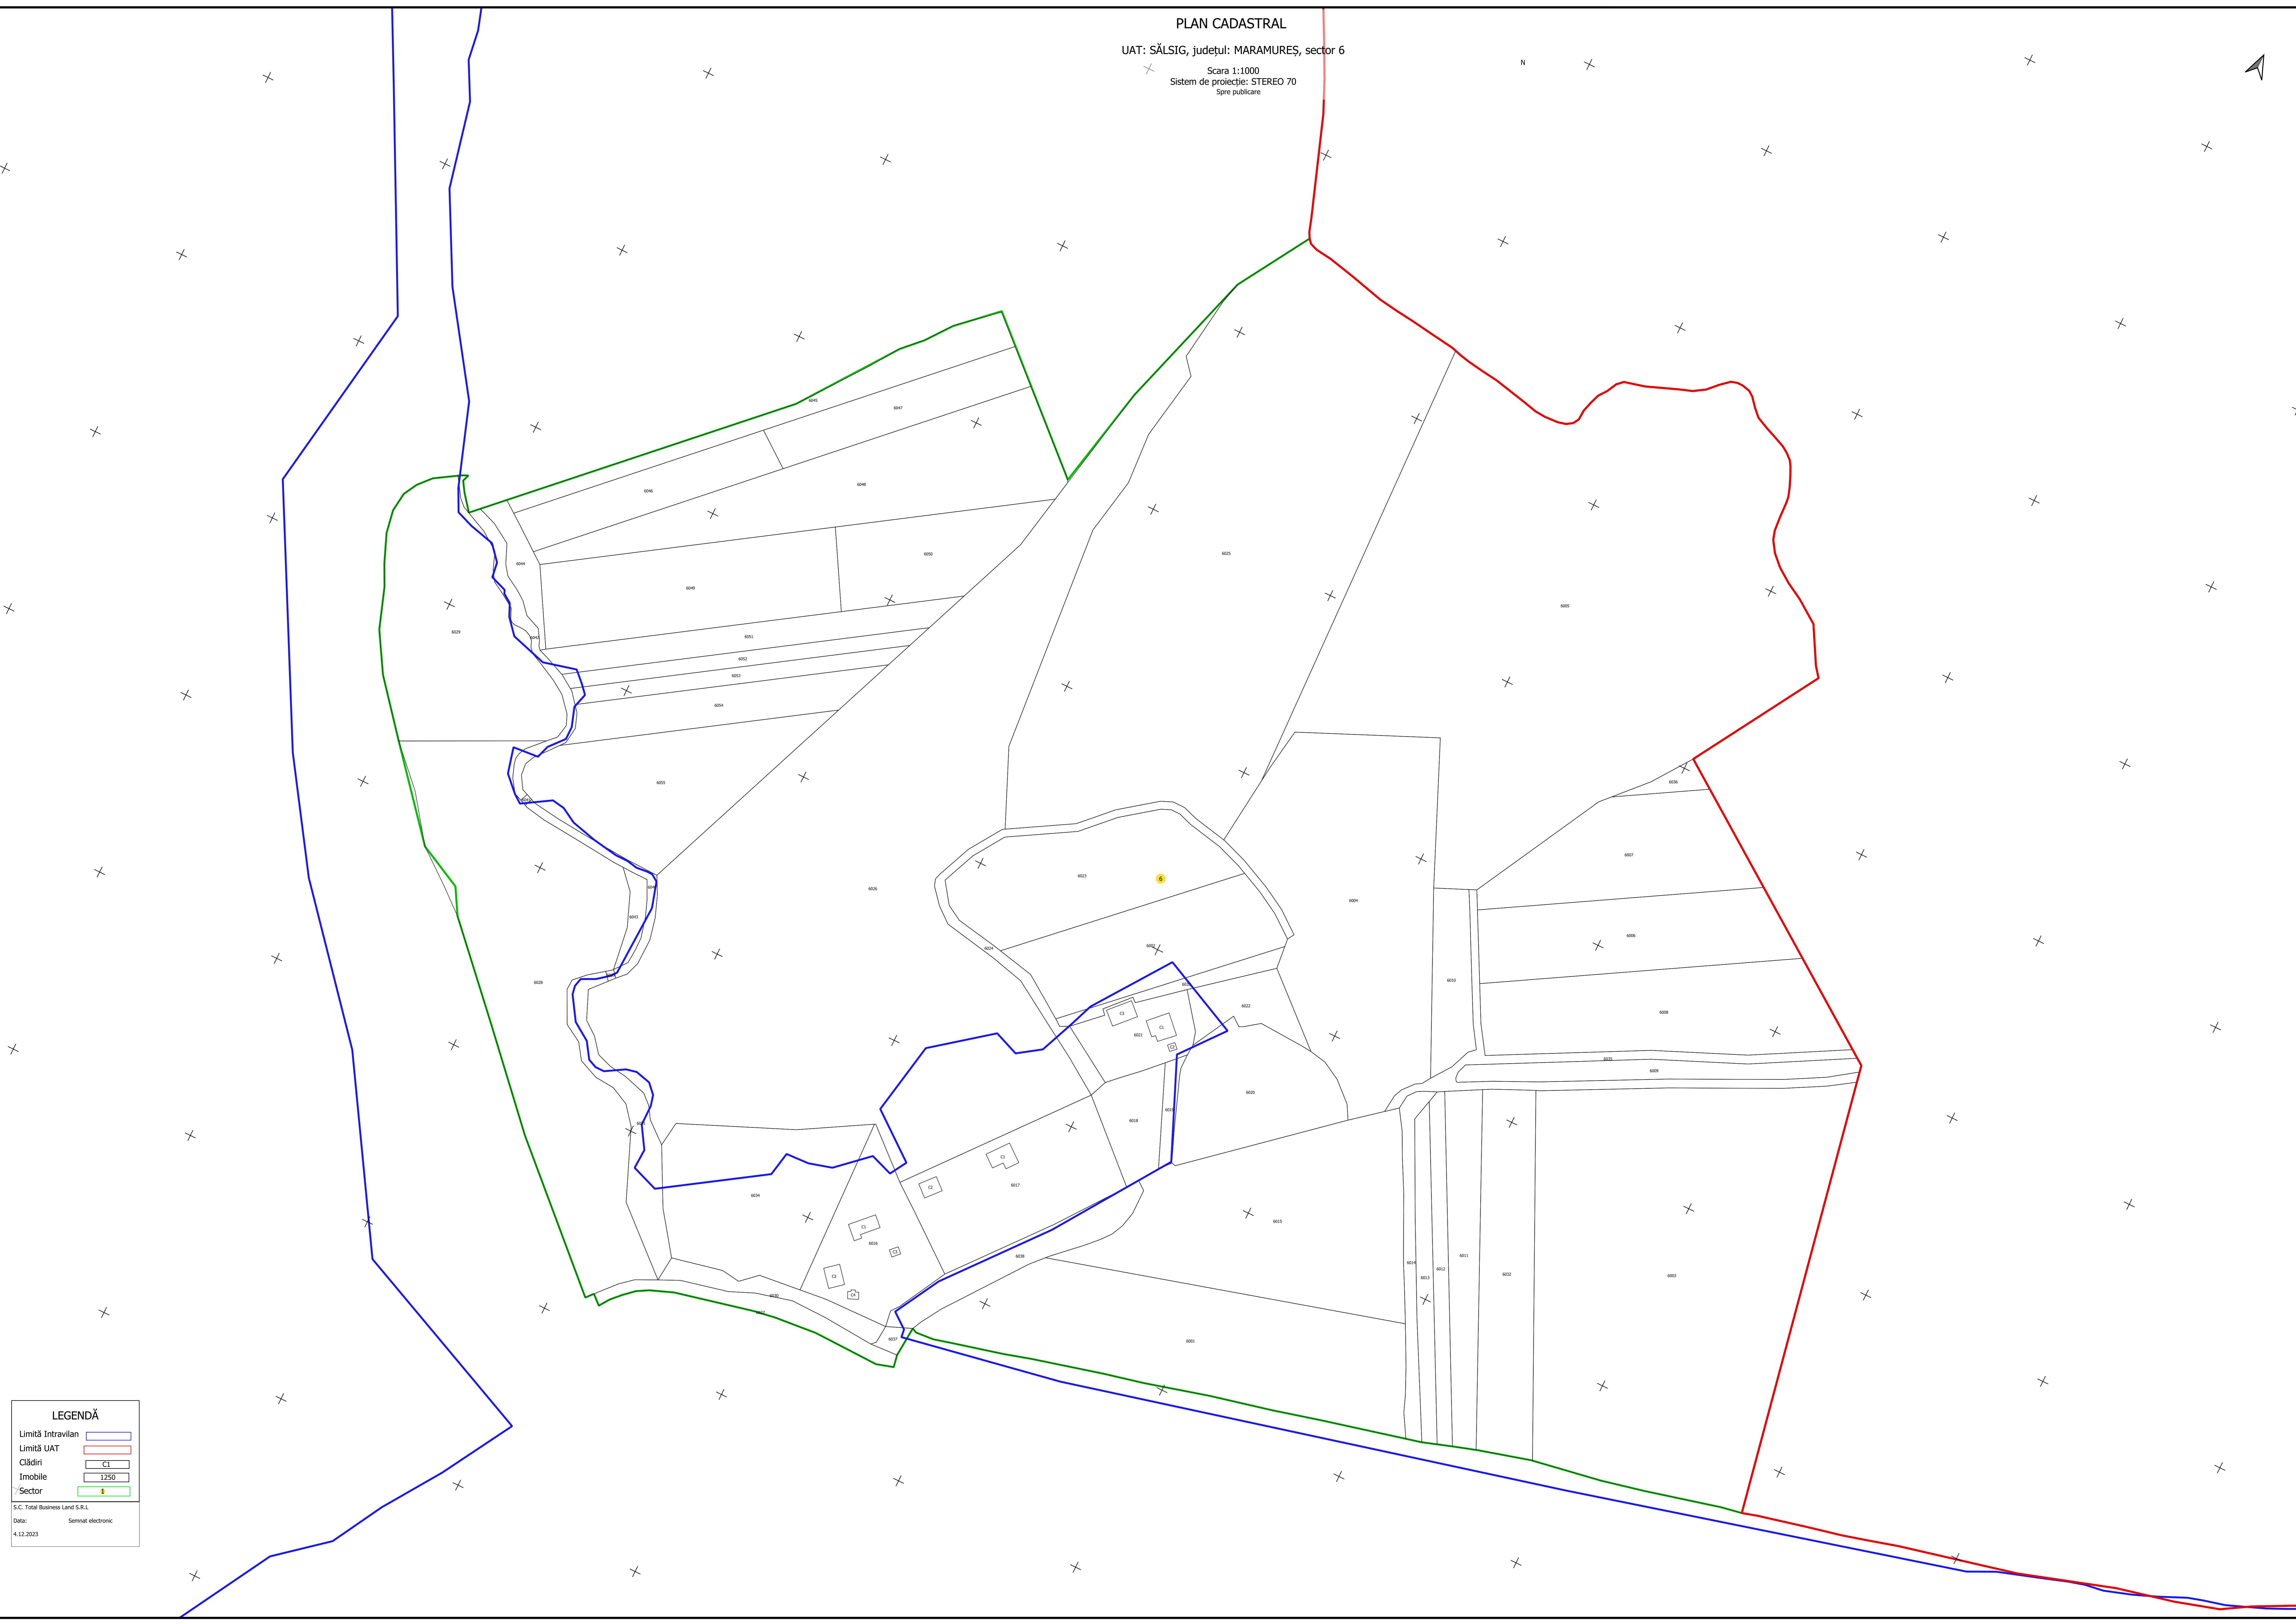

PLAN CADASTRAL

UAT: SĂLSIG, județul: MARAMUREȘ, sector 6

Scara 1:1000
Sistem de proiecție: STEREO 70
Spre publicare

N

LEGENDĂ

Limită Intravilan	
Limită UAT	
Cădiri	
Imobile	
Sector	

S.C. Total Business Land S.R.L.
Data: Semnat electronic
4.12.2023