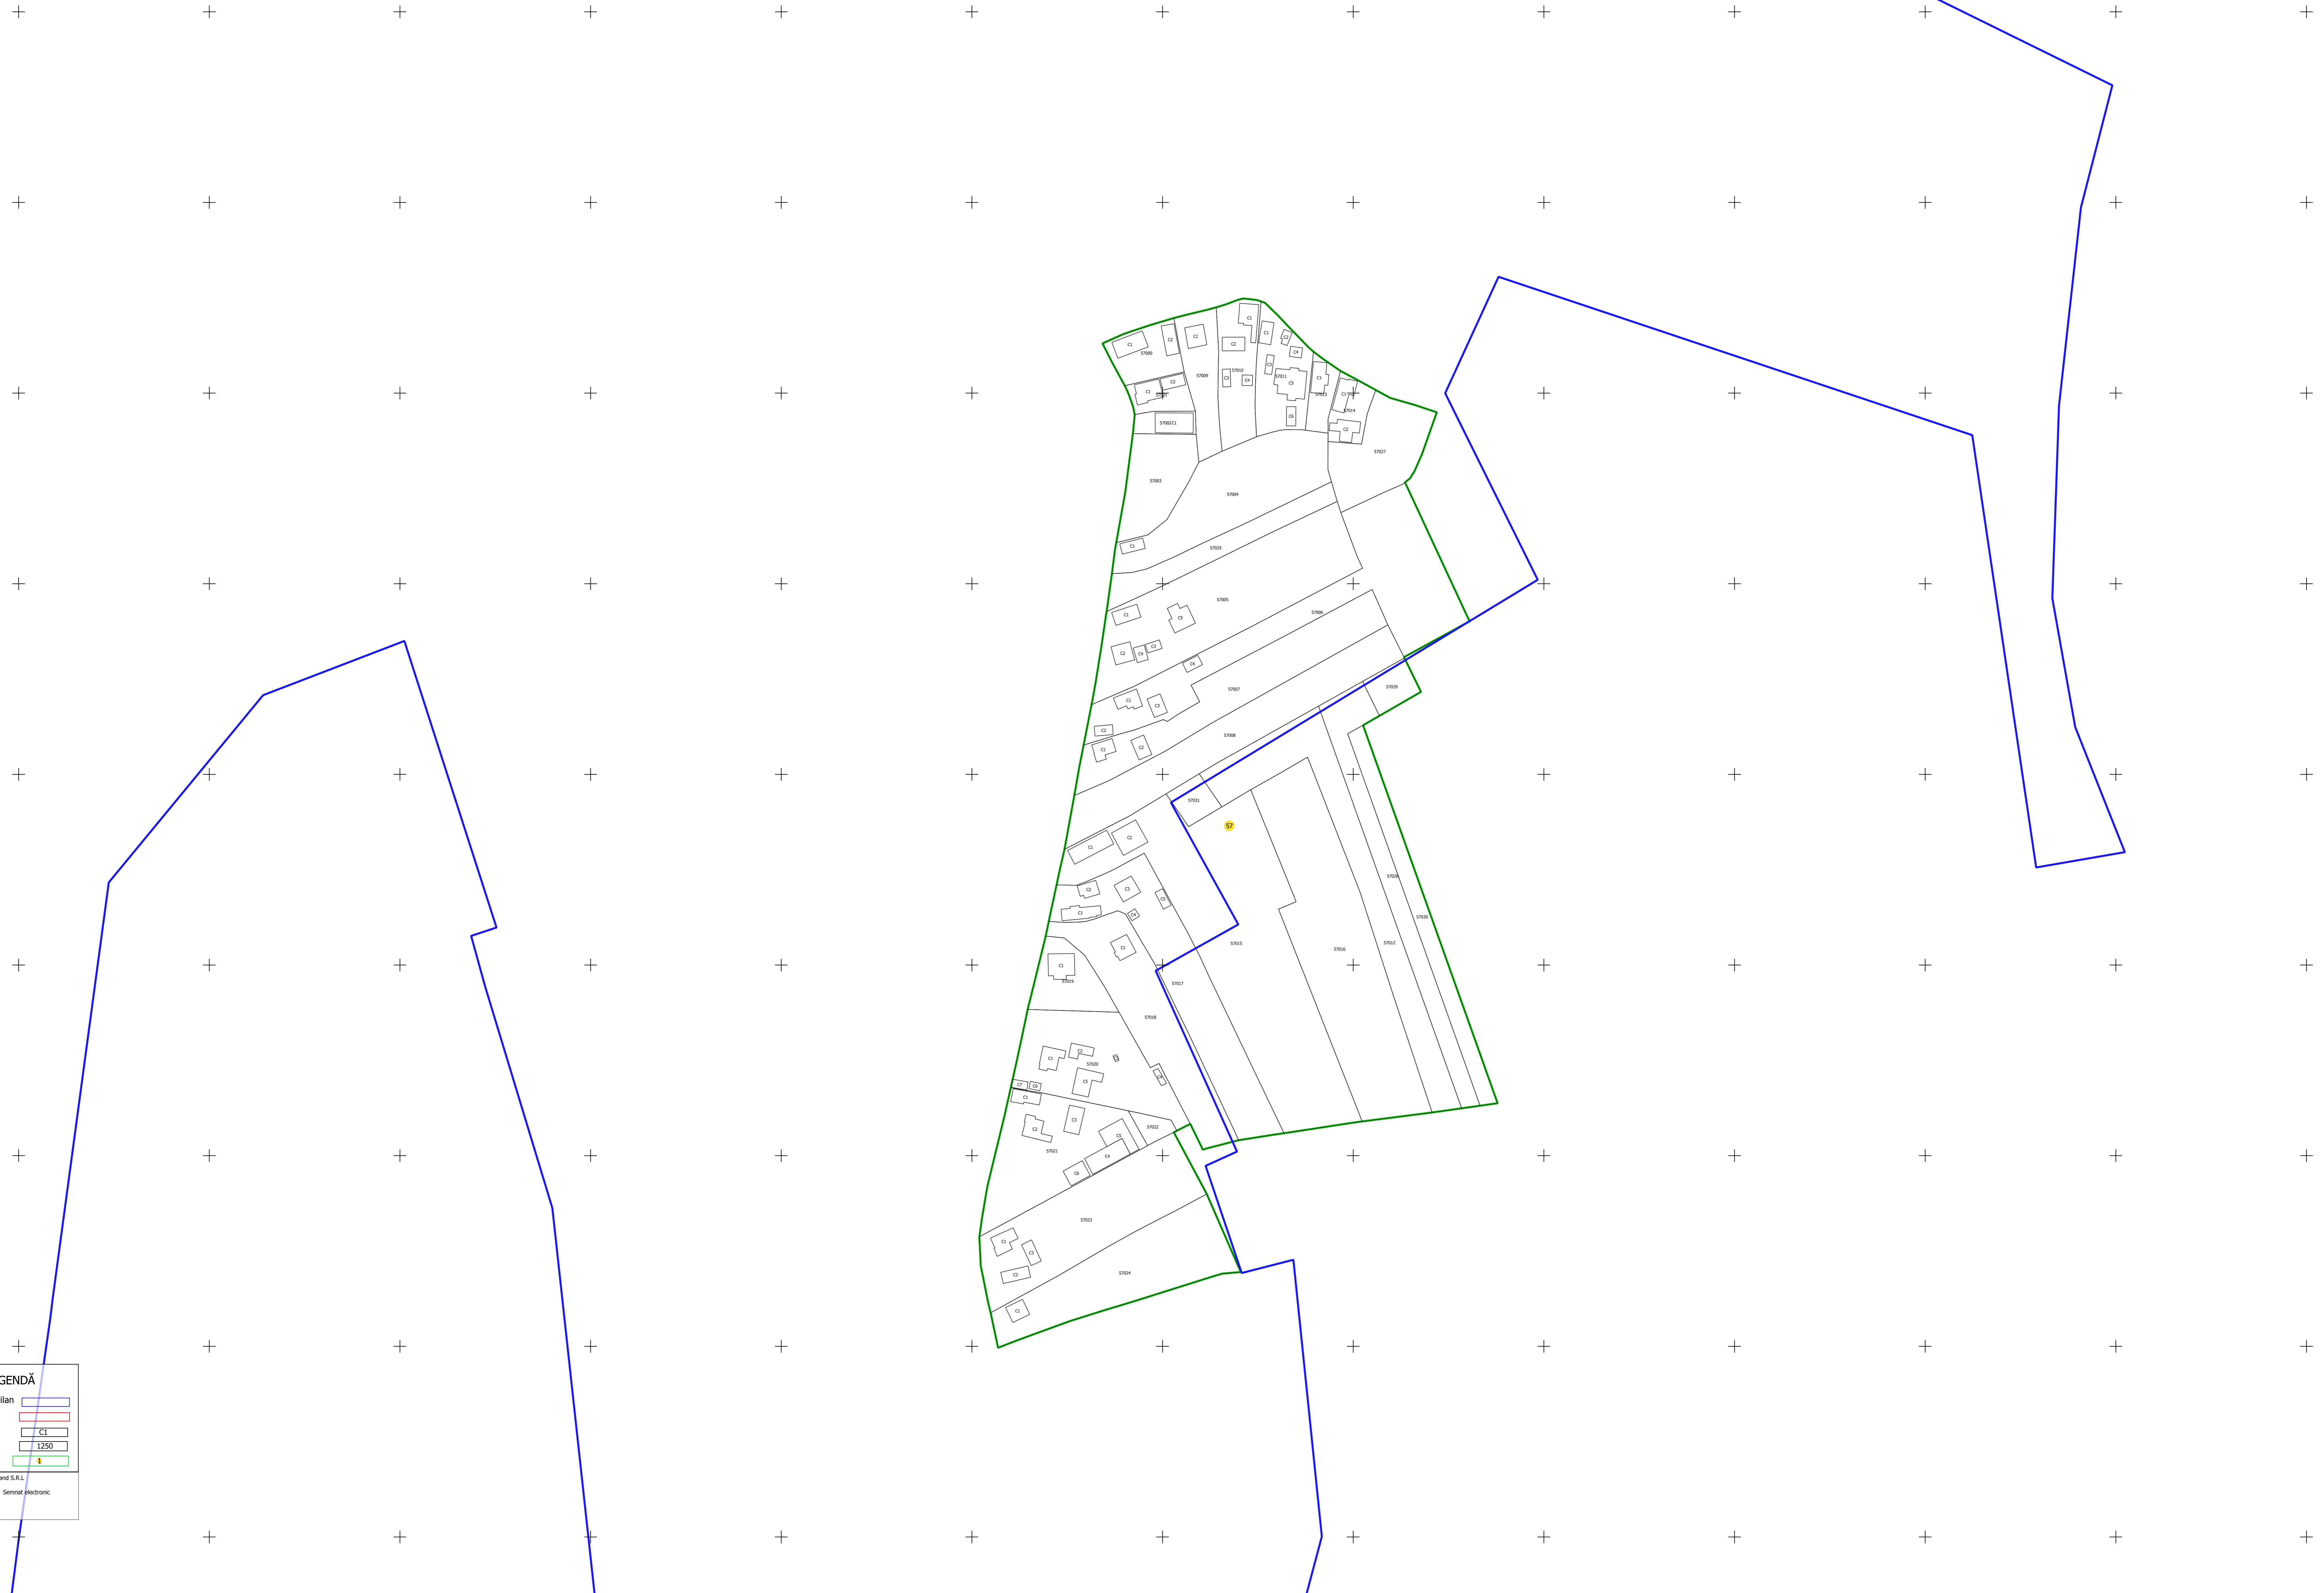

PLAN CADASTRAL

UAT: SĂLSIG, județul: MARAMUREȘ, sector 57

Scara 1:1000
Sistem de proiecție: STEREO 70
Spre publicare

N

LEGENDĂ

Limită Intravilan	
Limită UAT	
Cădiri	
Imobile	
Sector	

S.C. Total Business Land S.R.L.
Data: Semnat electronic
27.02.2024