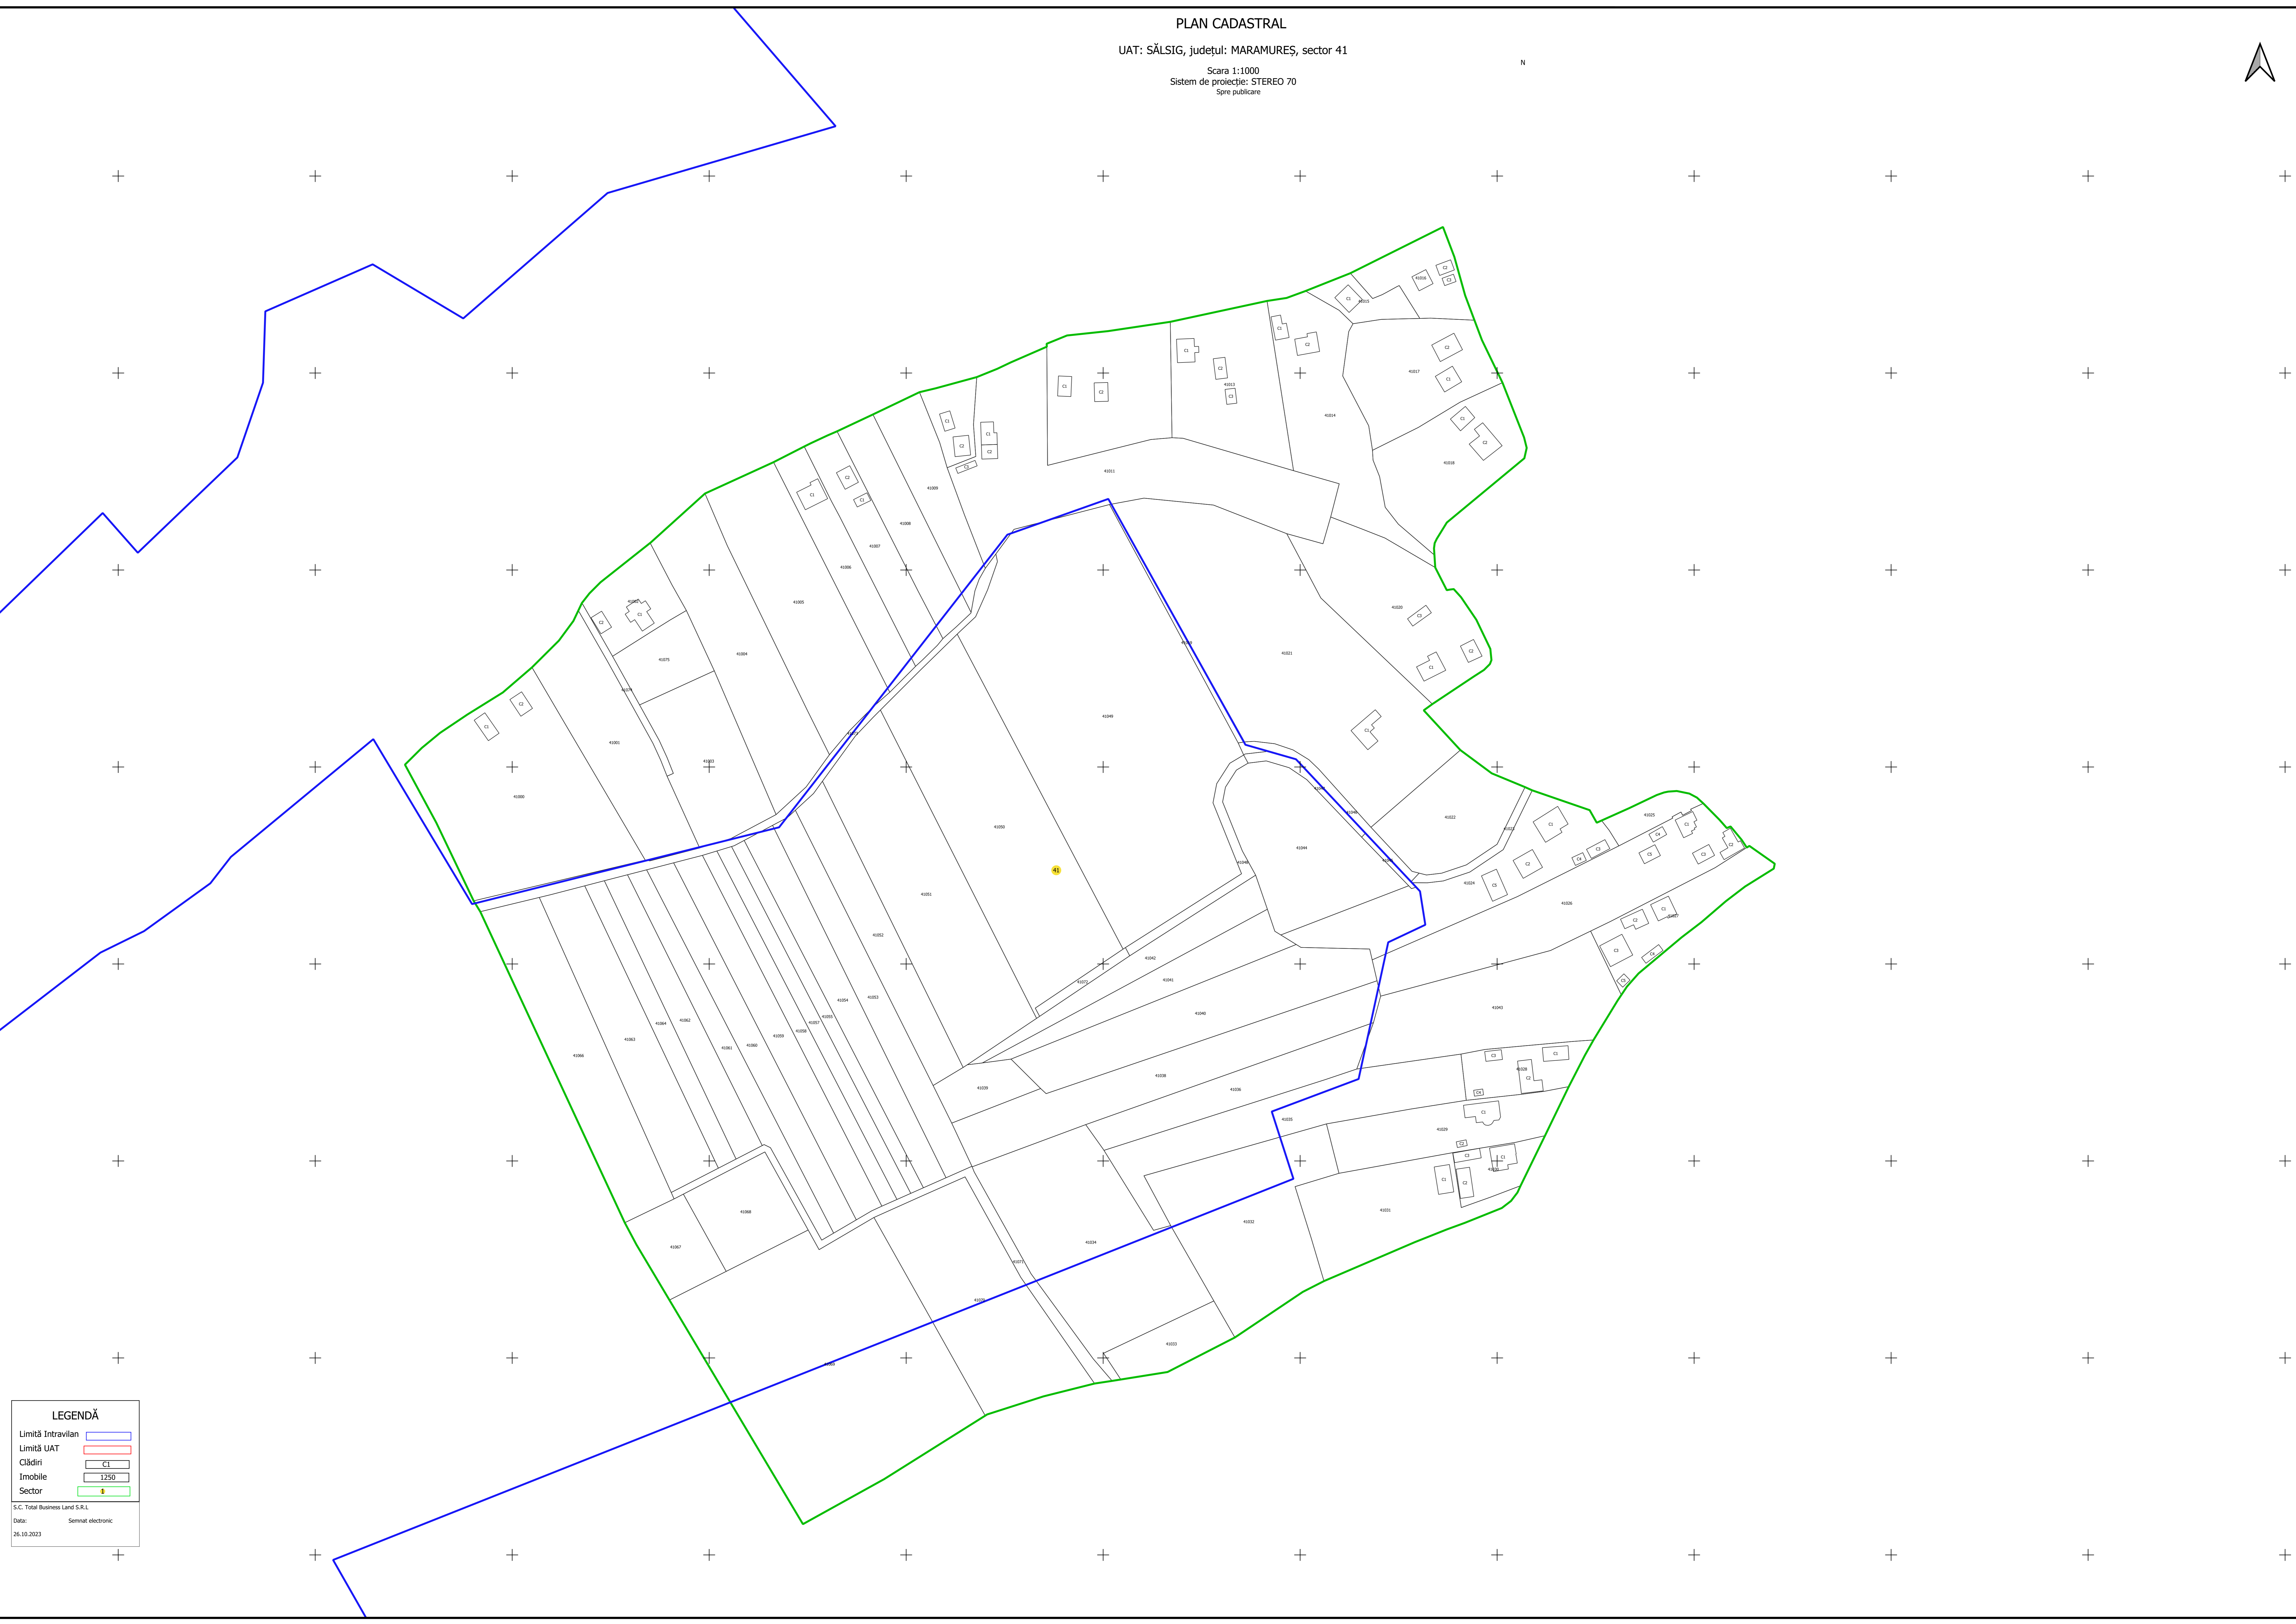

PLAN CADASTRAL

UAT: SĂLSIG, județul: MARAMURES, sector 41

Scara 1:1000
Sistem de proiectie: STEREO 70
Spre publicare

N

LEGENDĂ

Limită Intravilan	
Limită UAT	
Cădiri	
Imobile	
Sector	

S.C. Total Business Land S.R.L.
Data: Semnat electronic
26.10.2023