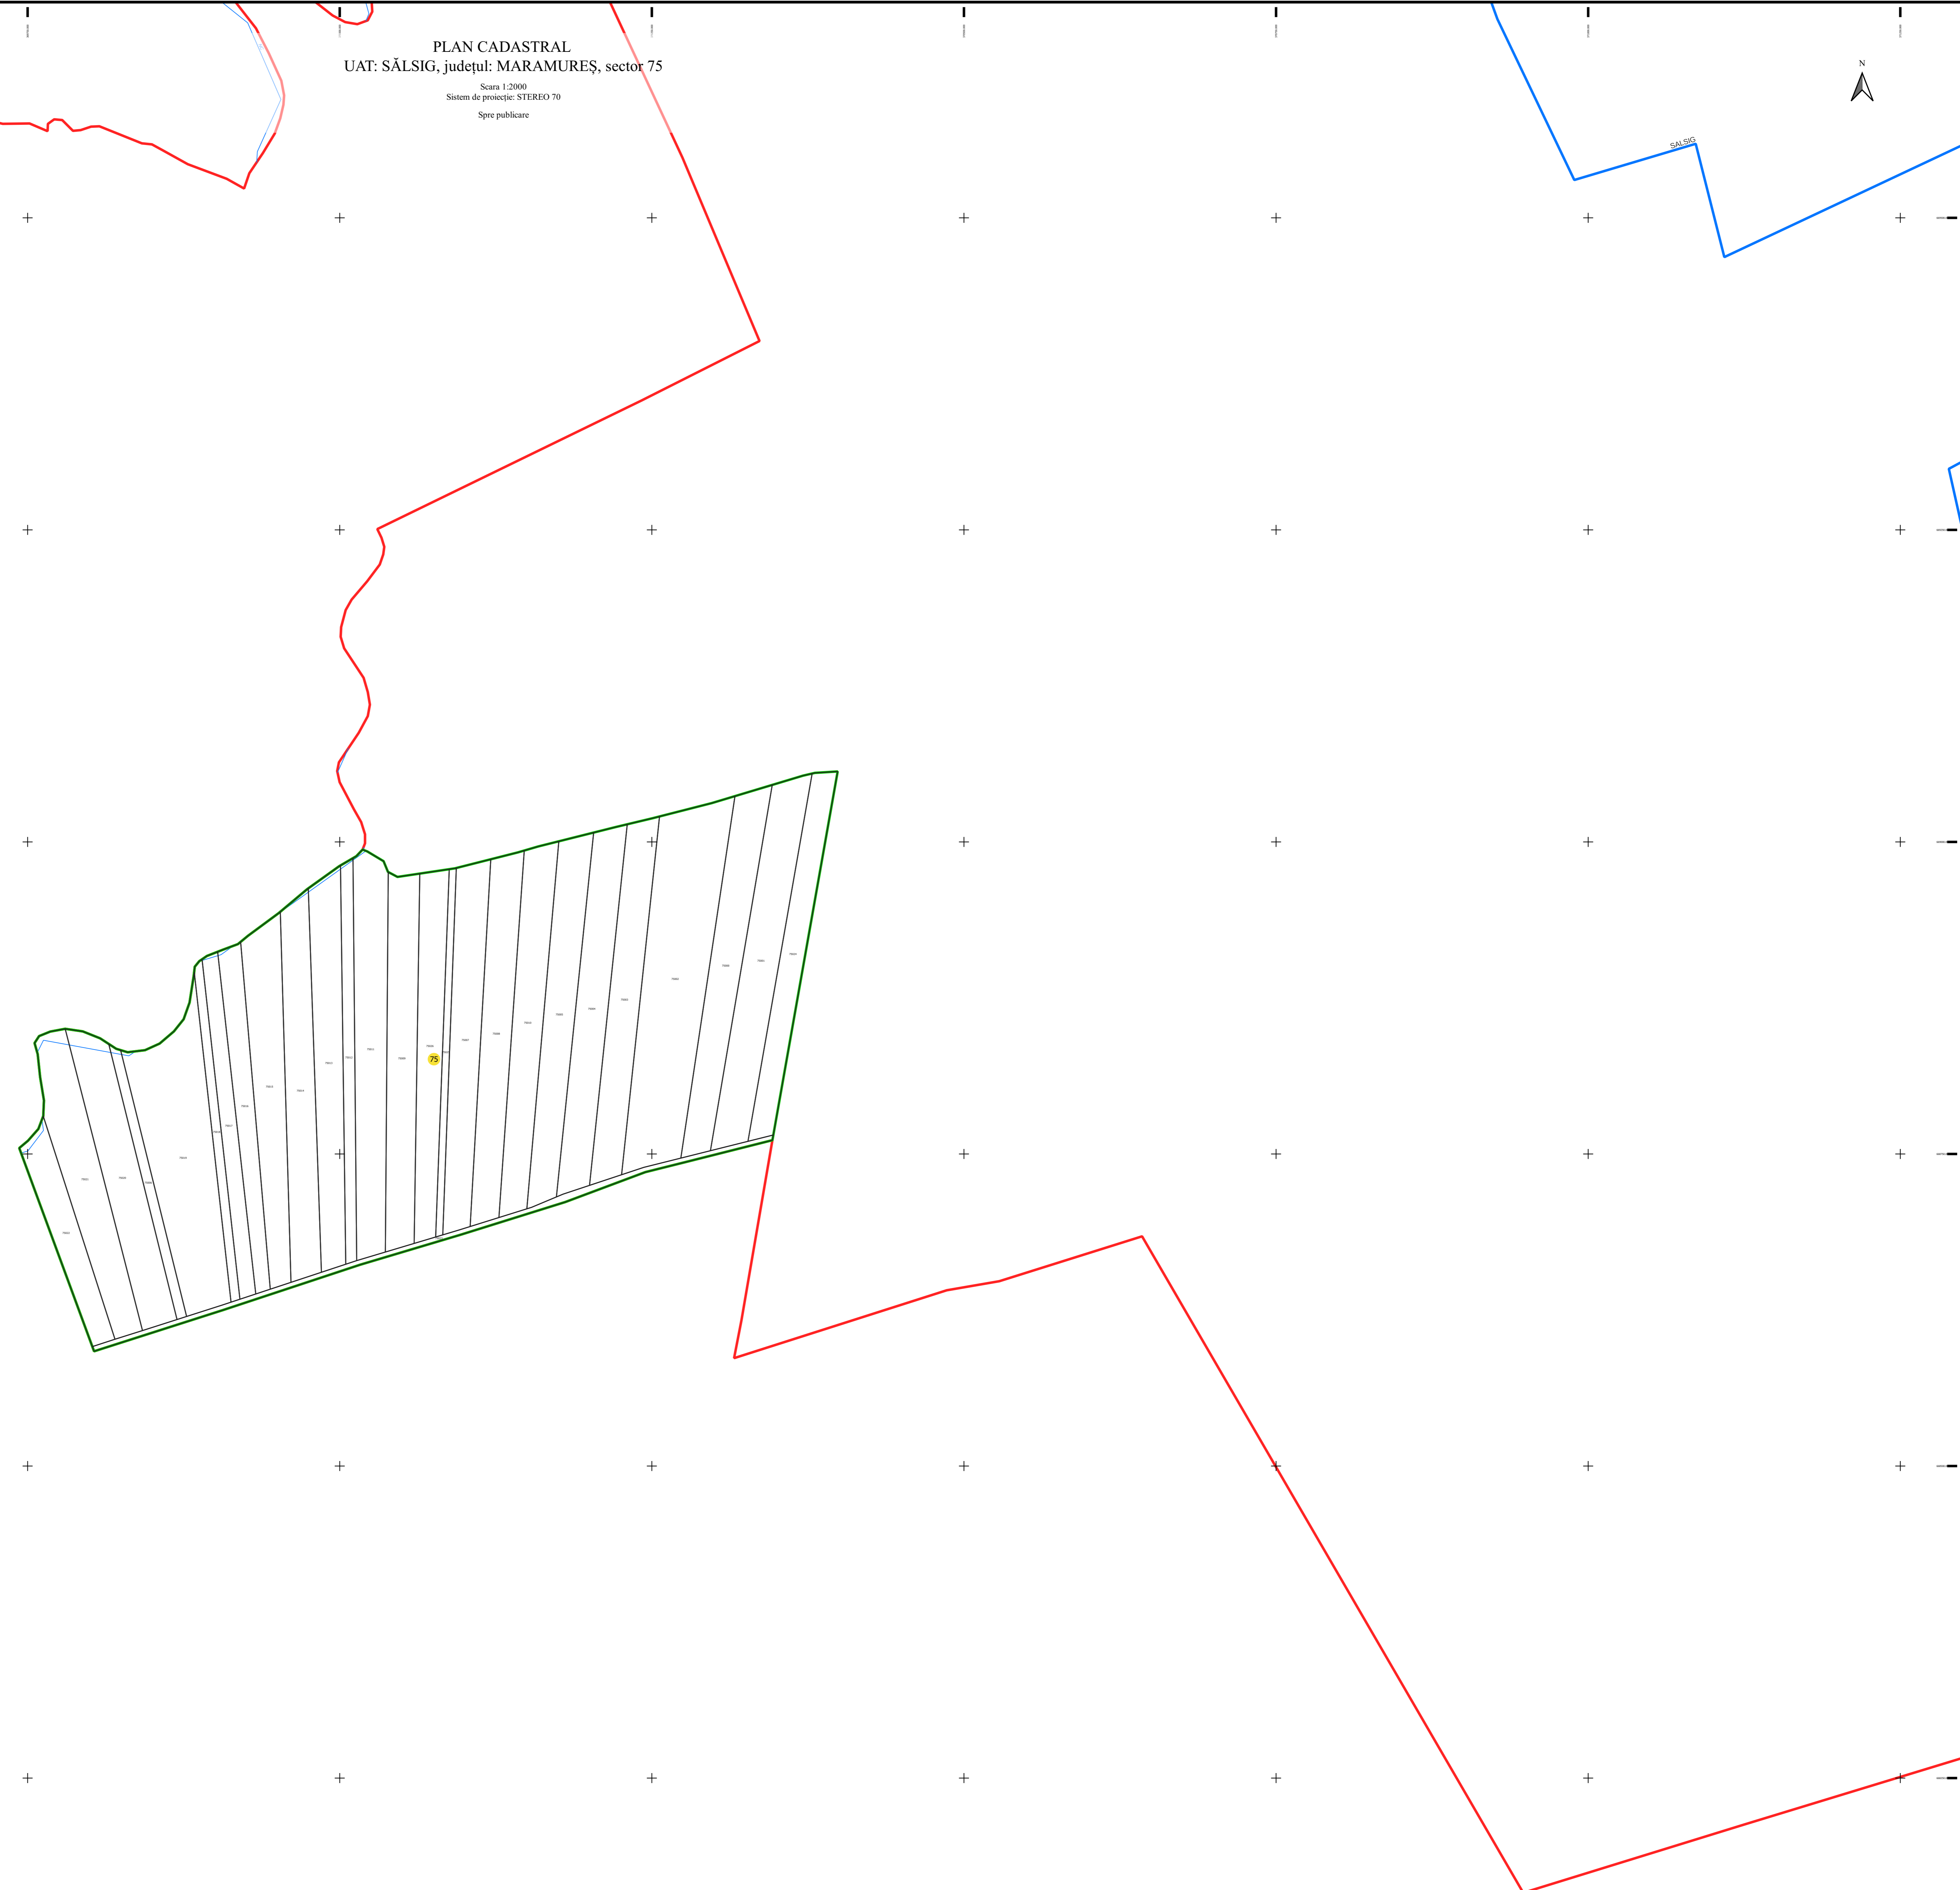

PLAN CADASTRAL
UAT: SĂLSIG, județul: MARAMUREȘ, sector 75
Scara 1:2000
Sistem de proiecție: STEREO 70
Spre publicare

LEGENDĂ	
Limită UAT	
Limită intravilan	
Sector cadastral	
Imobile	
Construcții	
Rețea hidrografică	
Număr administrativ