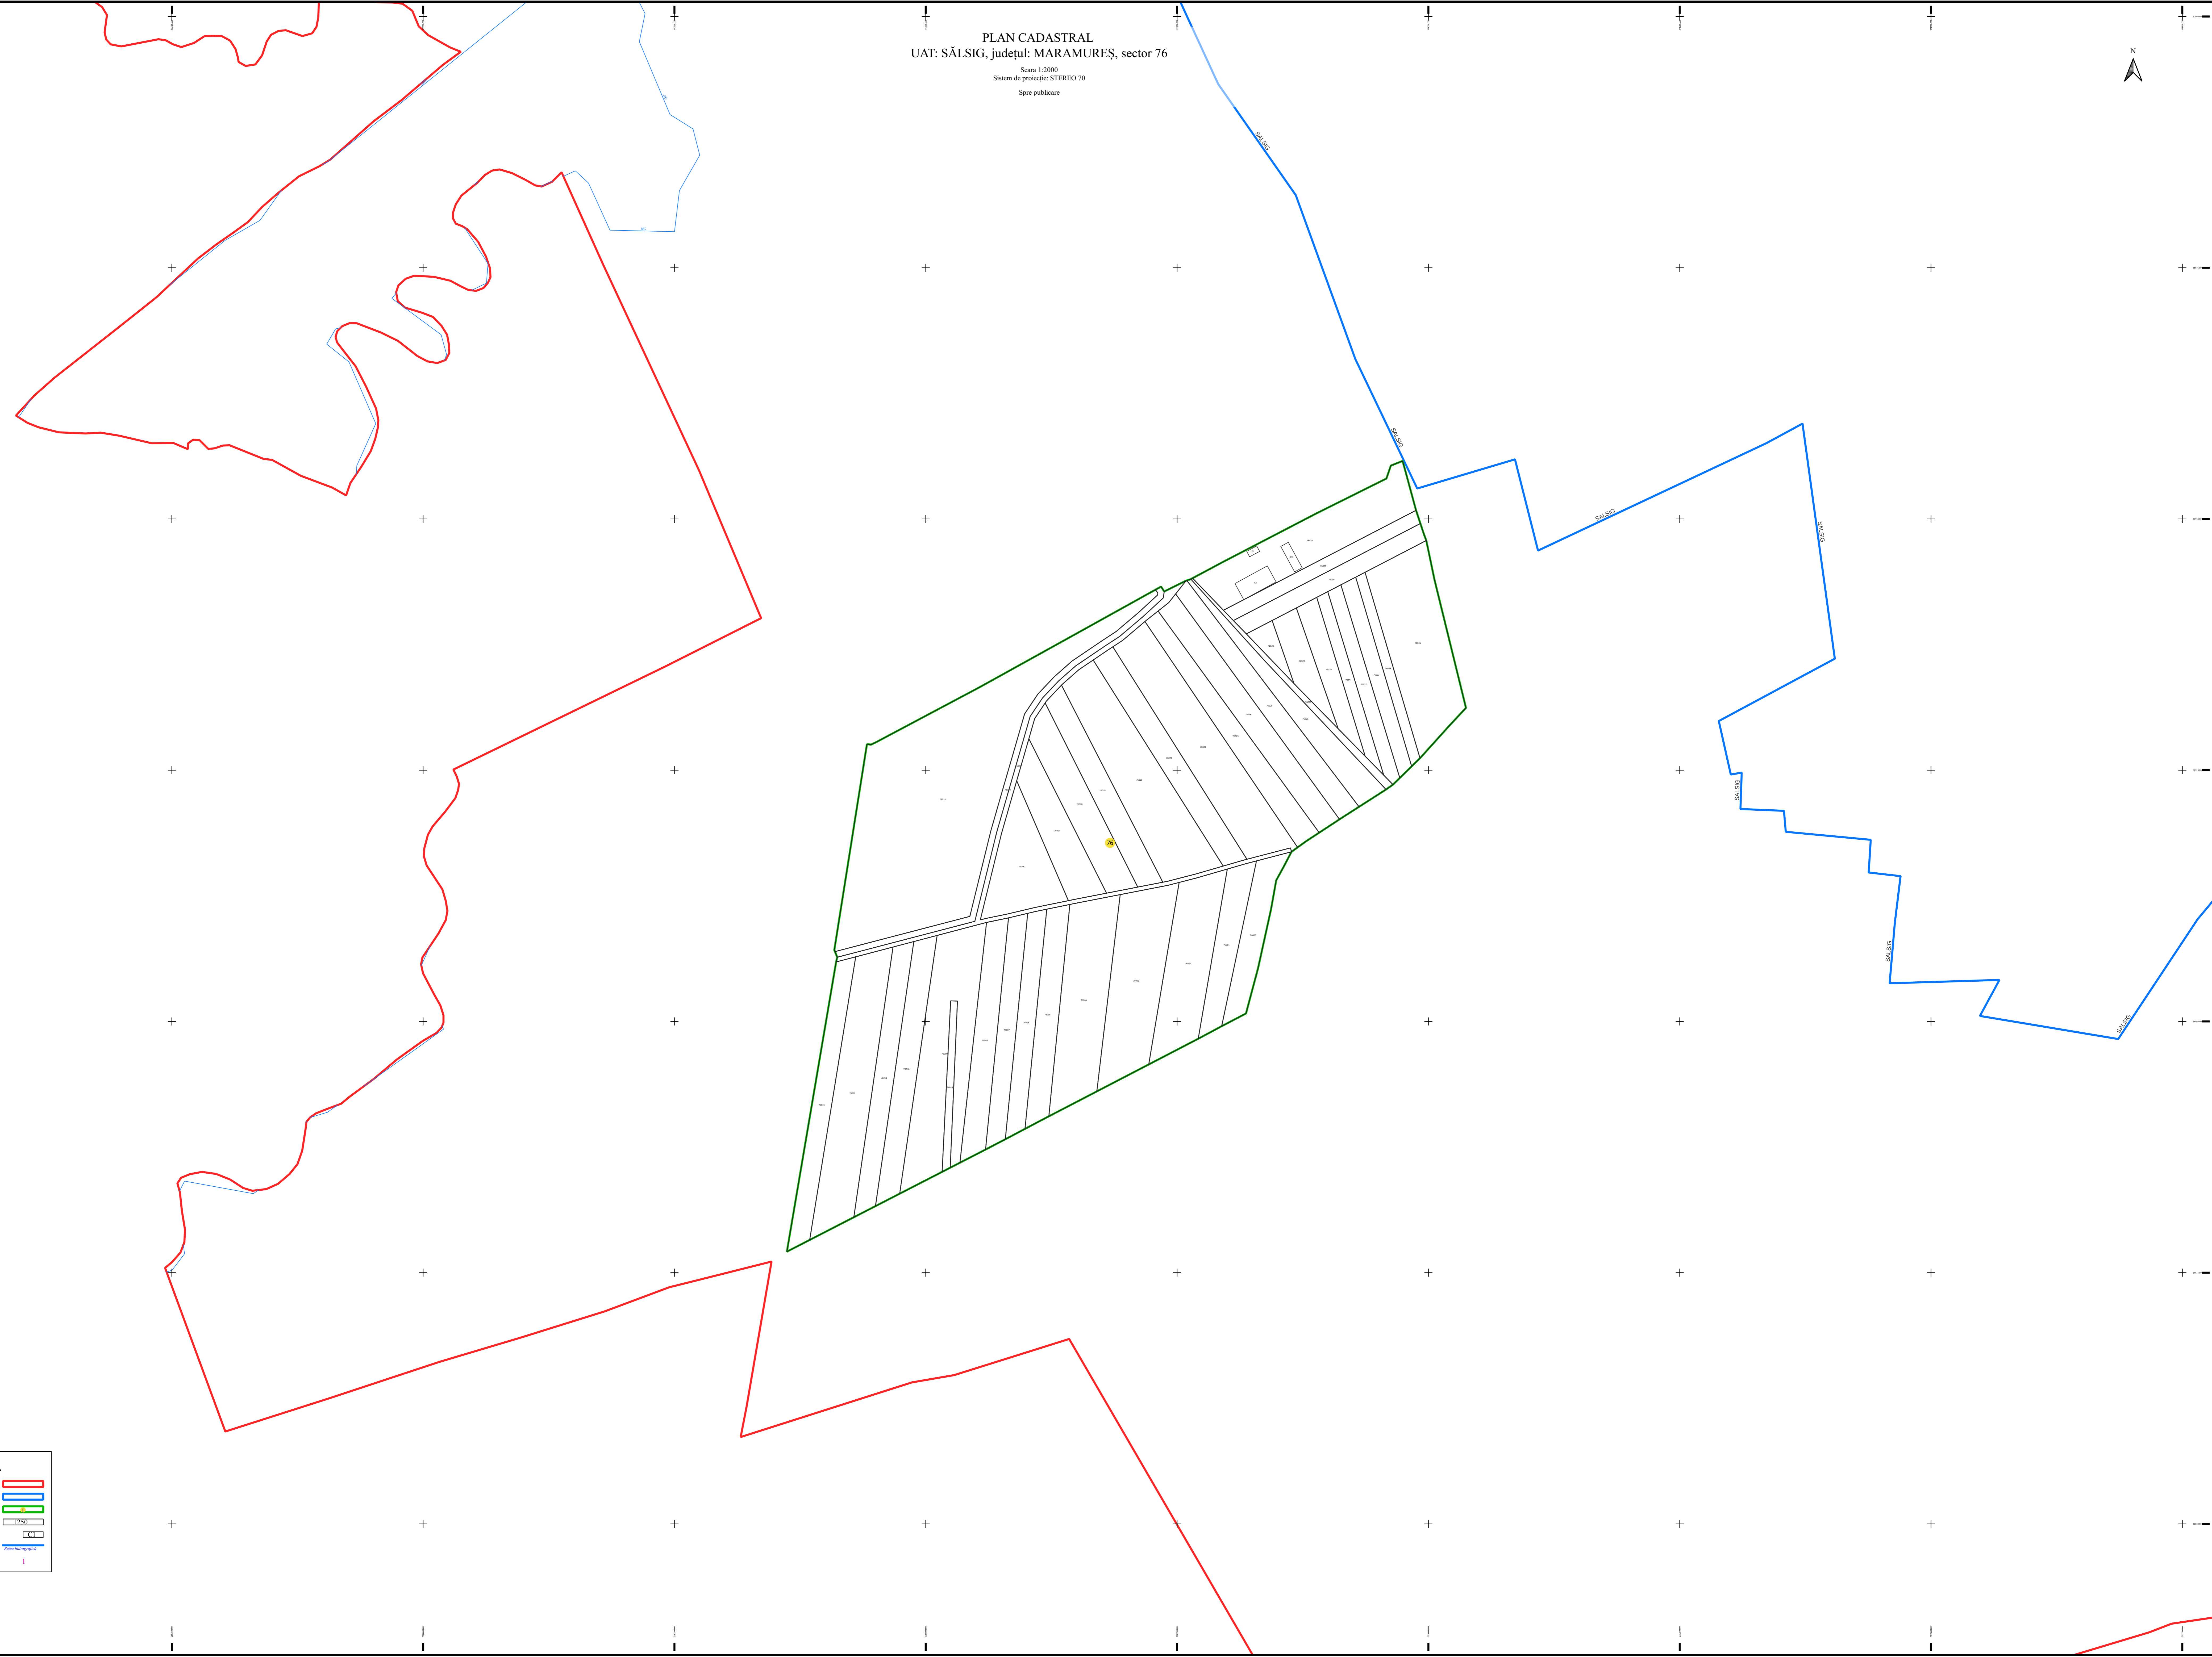

LEGENDĂ	
Limită UAT	
Limită intravilan	
Sector cadastral	
Imobile	
Construcții	
Rețea hidrografică	
Număr administrativ