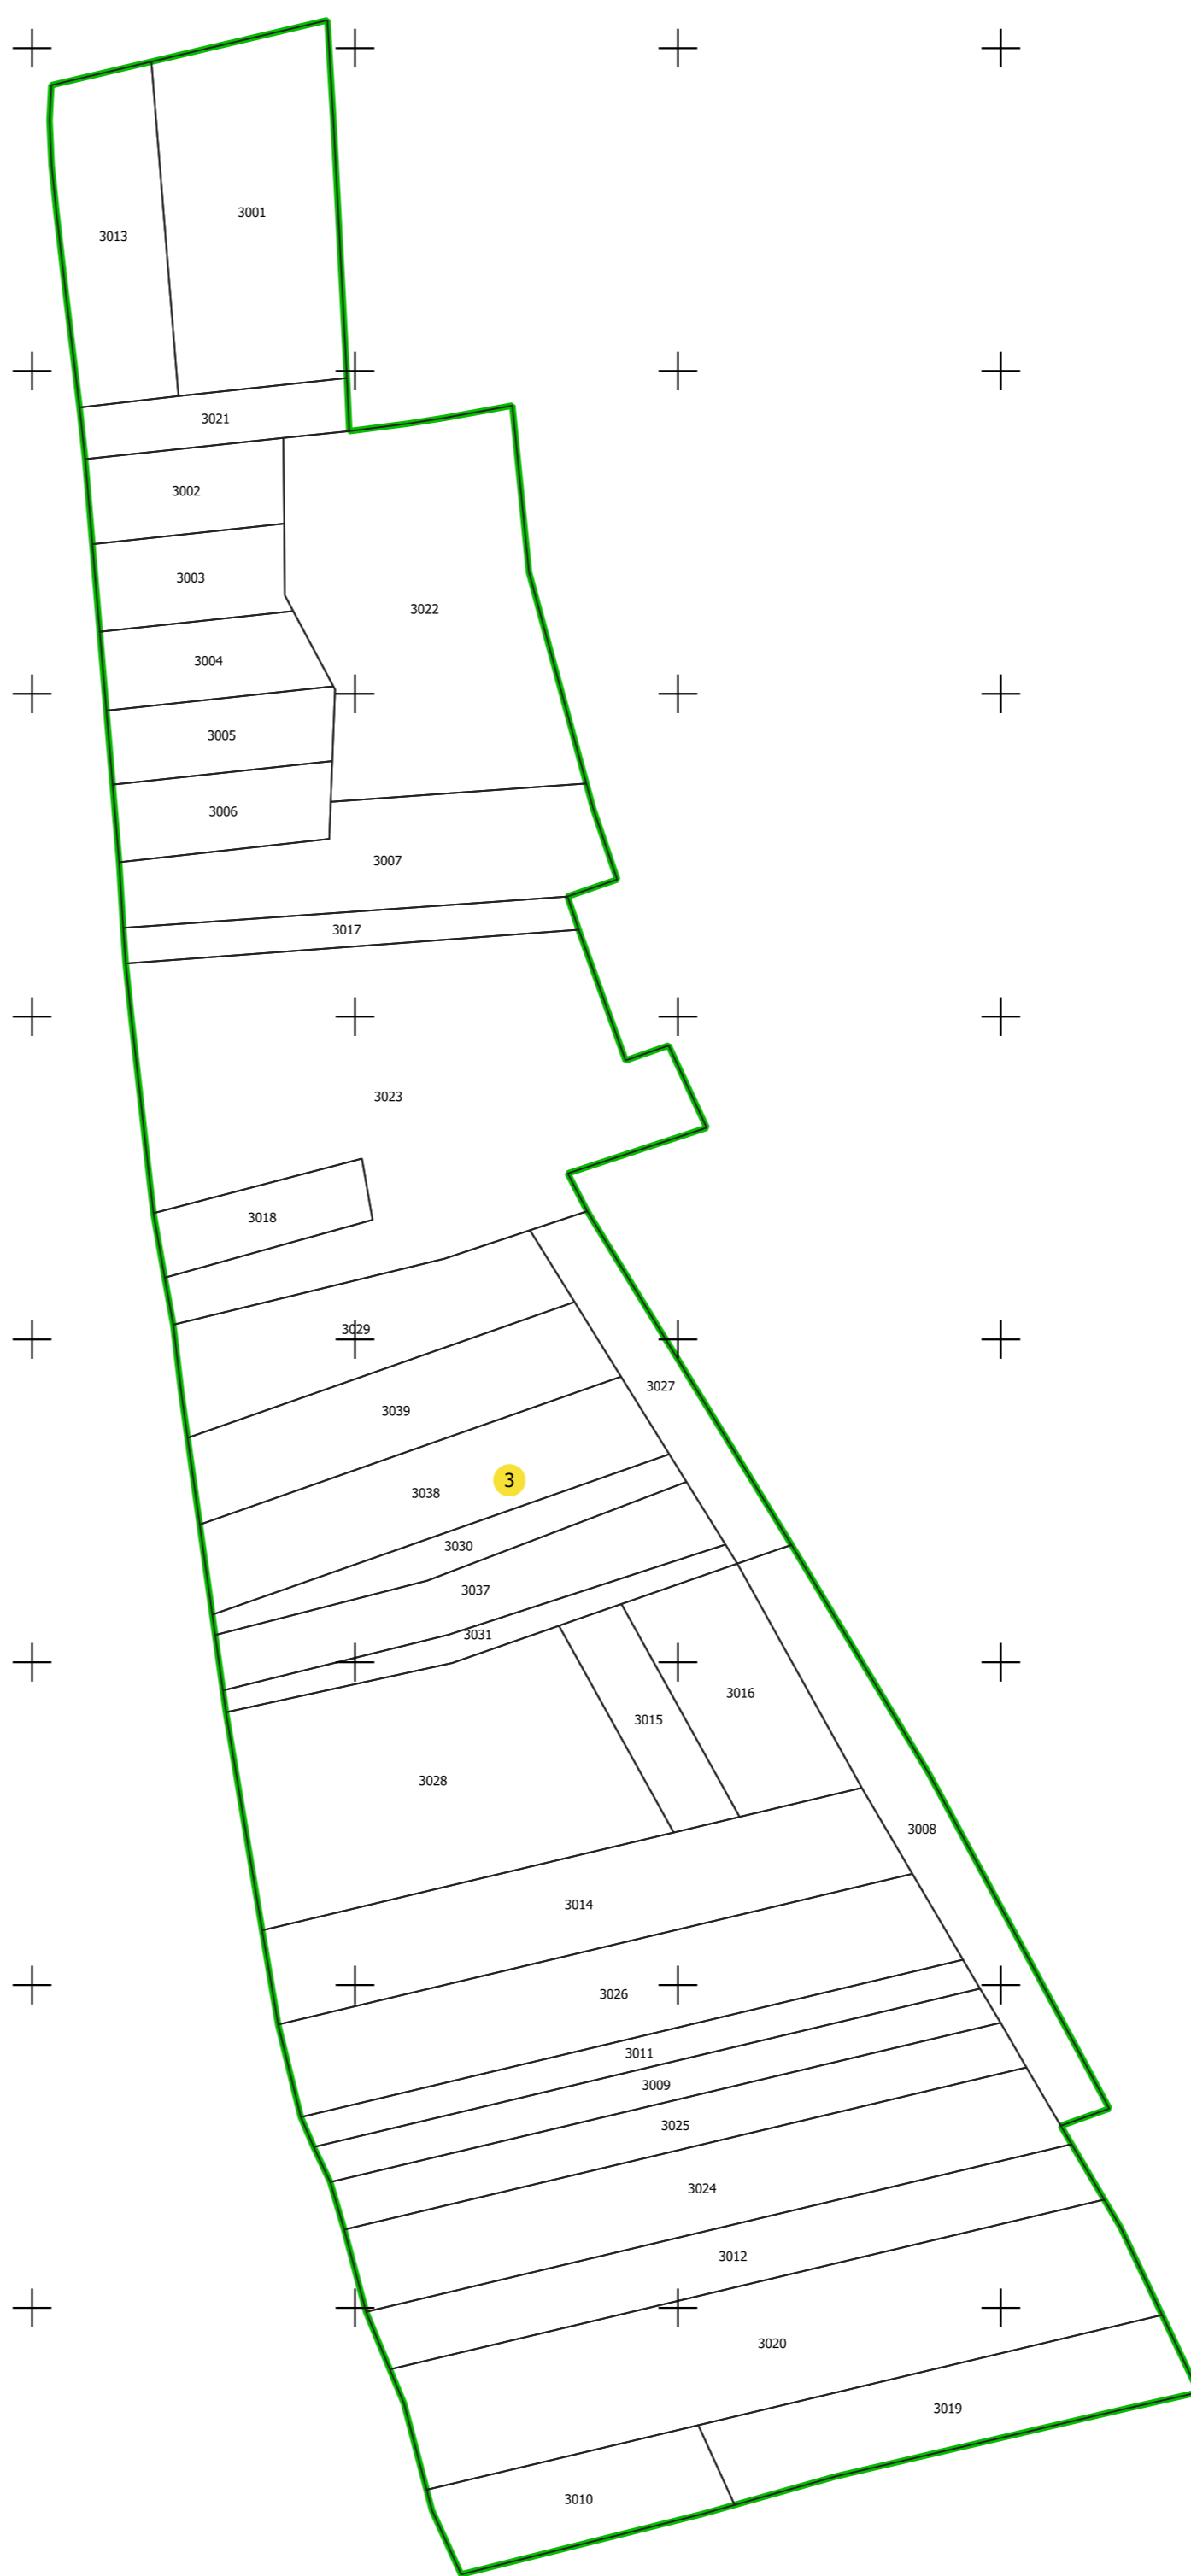

PLAN CADASTRAL

UAT: SĂLSIG, județul: MARAMUREȘ, sector 3

Scara 1:2000
Sistem de proiecție: STEREO 70
Spre publicare

N

LEGENDĂ

- Limită Intravilan
- Limită UAT
- Cădiri
- Imobile
- Sector