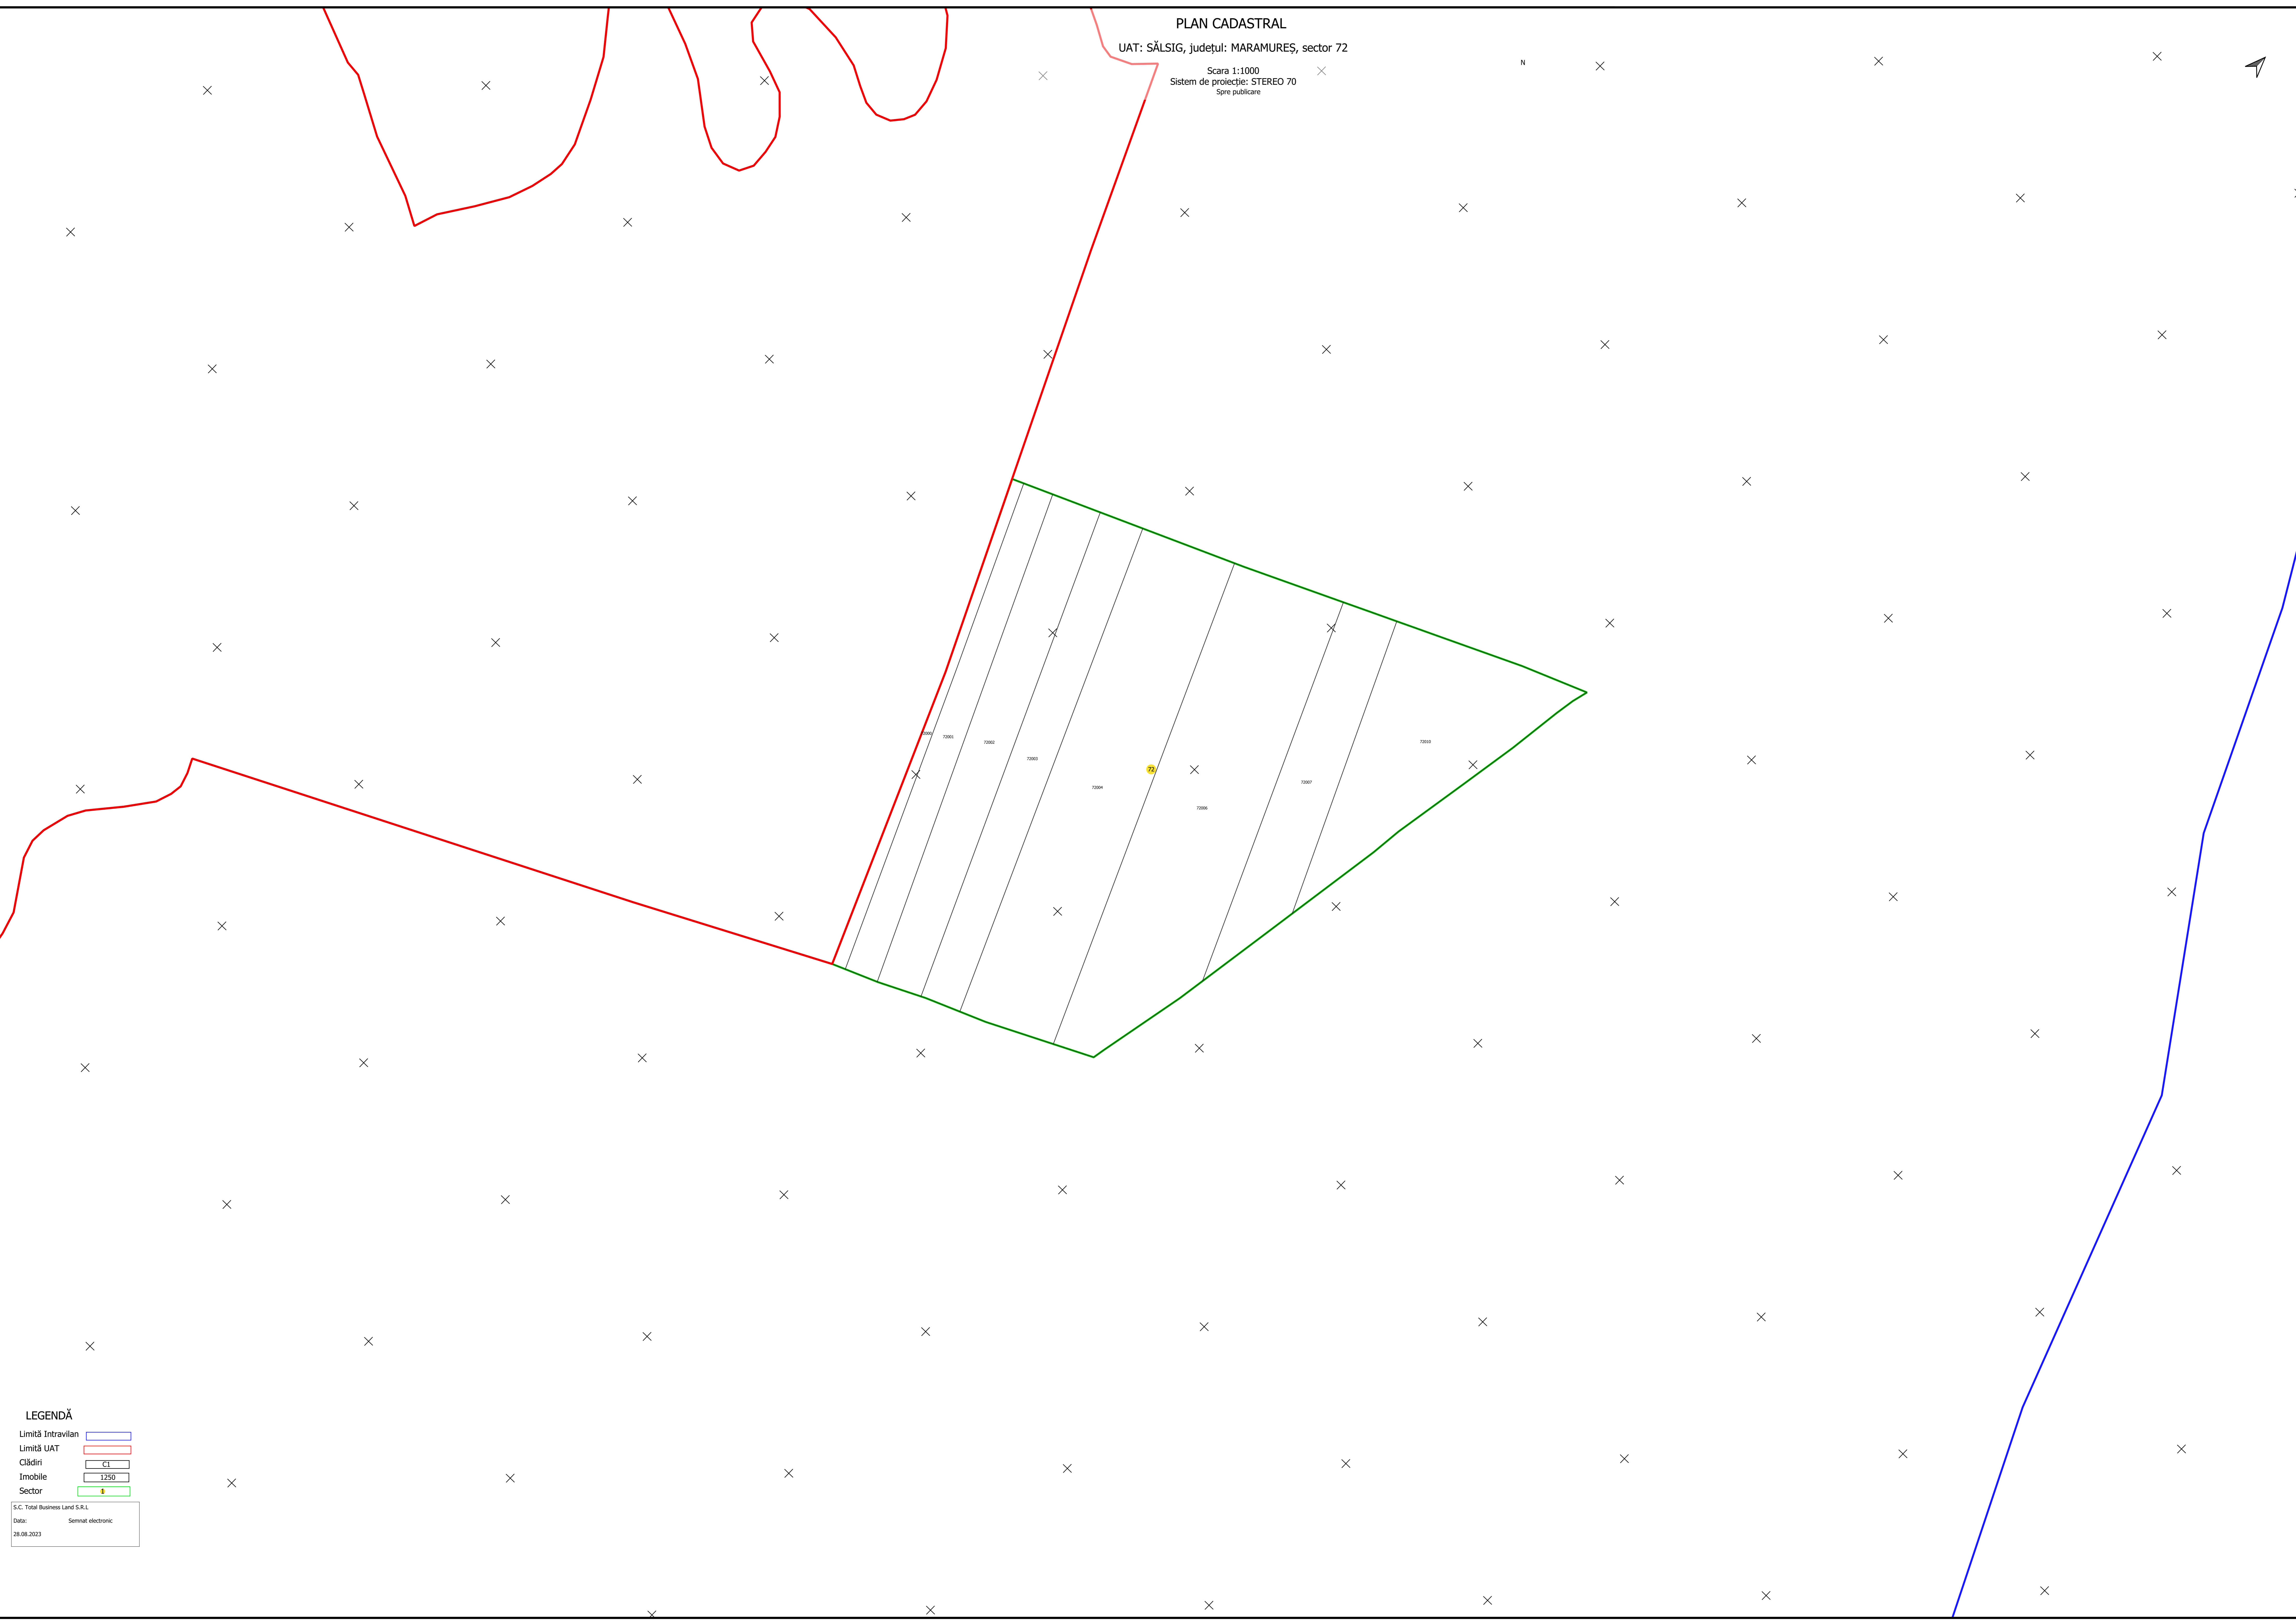

PLAN CADASTRAL

UAT: SĂLSIG, județul: MARAMUREȘ, sector 72

Scara 1:1000
Sistem de proiecție: STEREO 70
Spre publicare

N

LEGENDĂ

- Limită Intravilan
- Limită UAT
- Cădiri
- Imobile
- Sector

S.C. Total Business Land S.R.L.
Data: Semnat electronic
28.08.2023