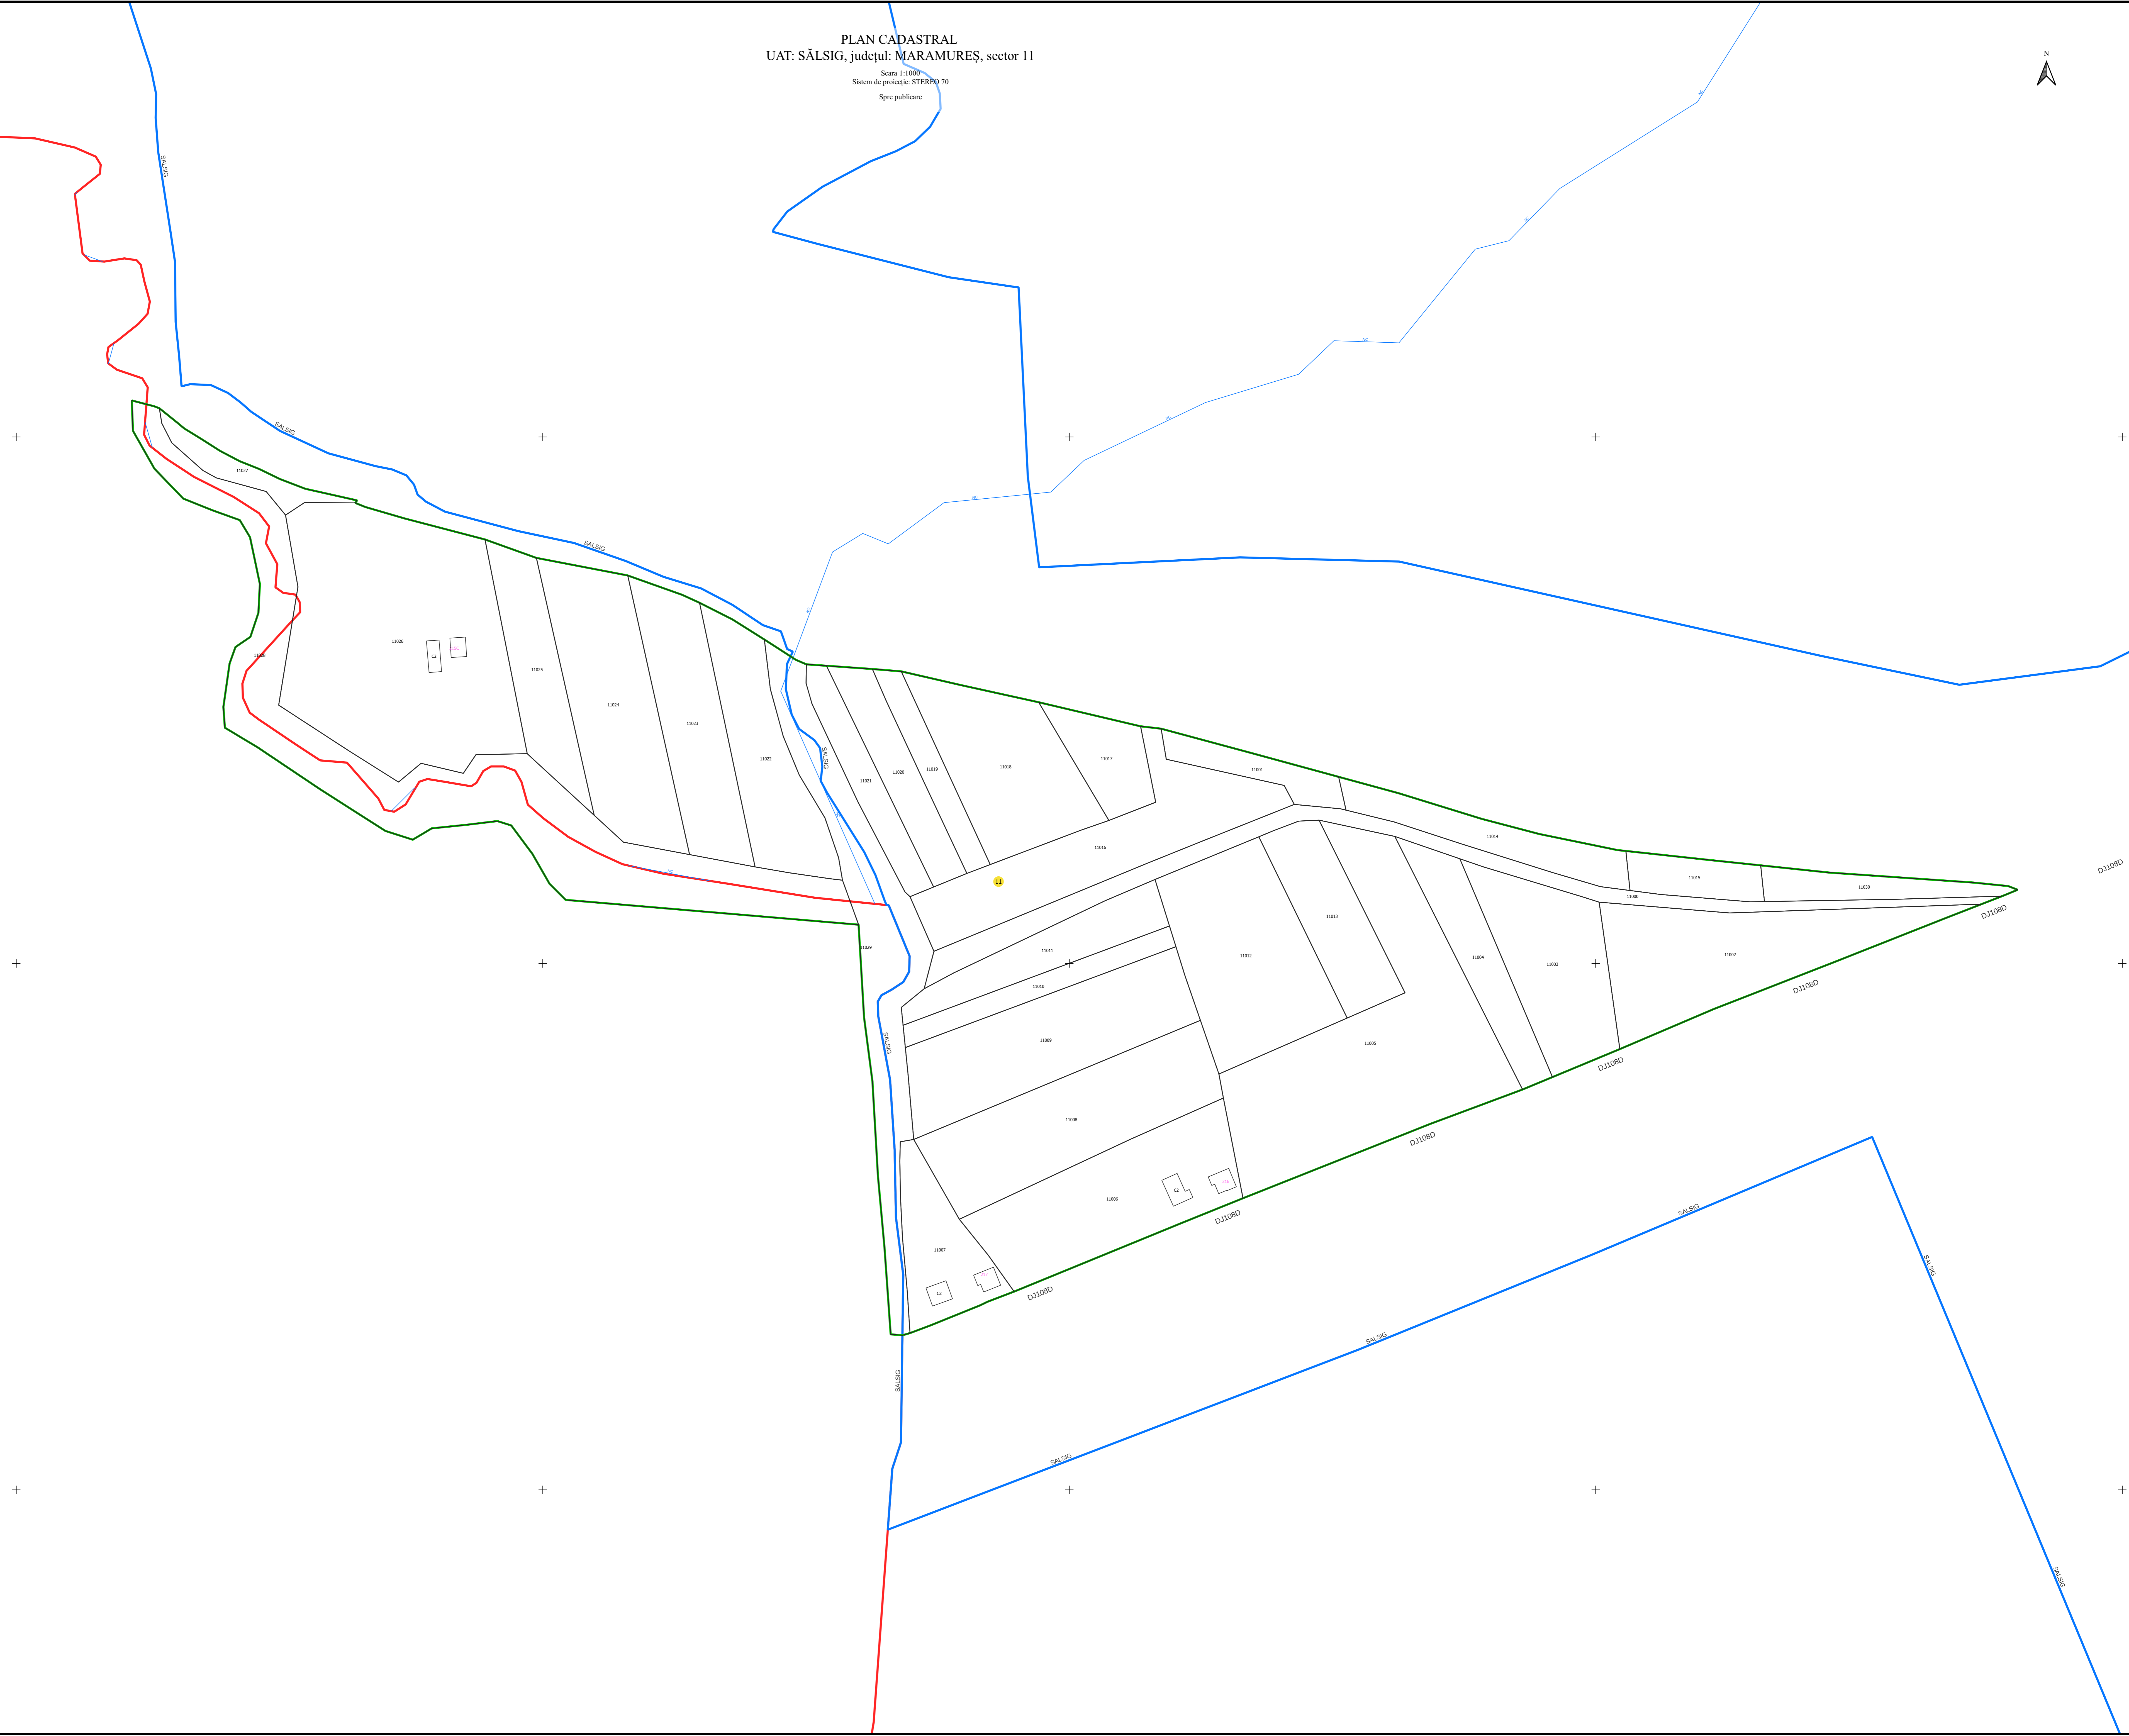

PLAN CADASTRAL
UAT: SÂLSIG, județul: MARAMUREȘ, sector 11

LEGENDĂ

Limită UAT	
Limită intravilan	
Sector cadastral	
Imobile	
Construcții	
Rețea hidrografică	
Număr administrativ