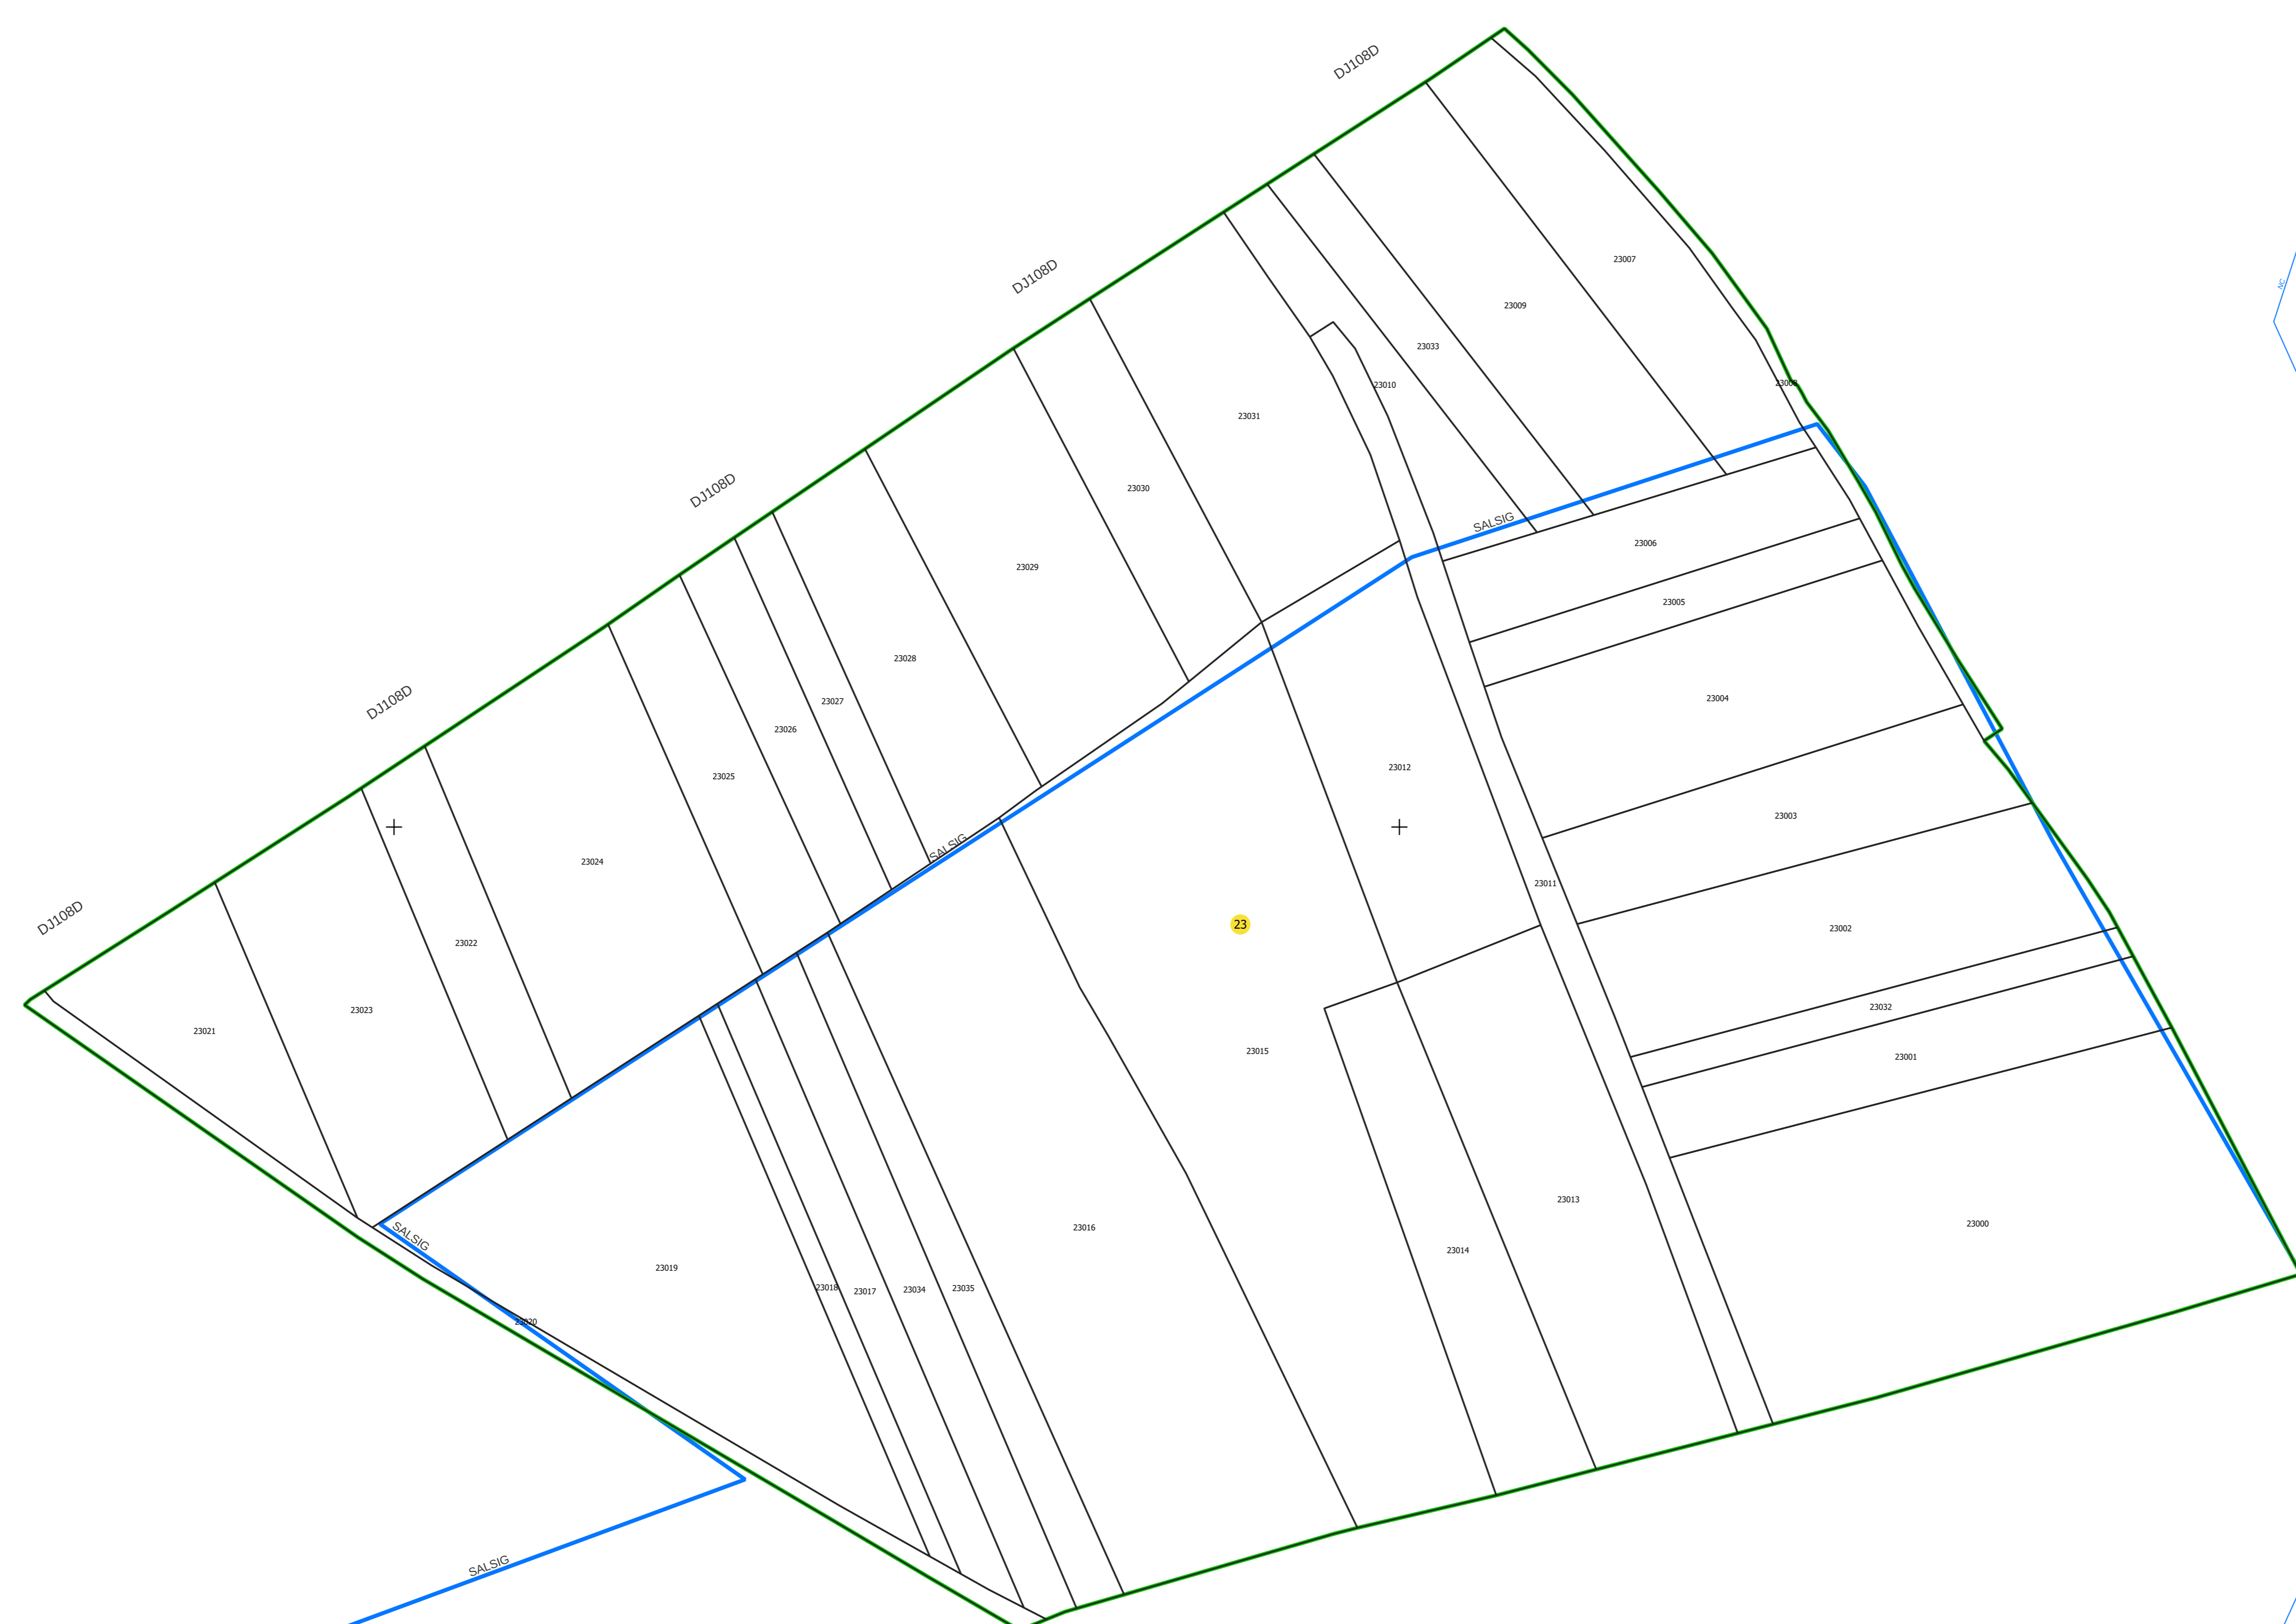

PLAN CADASTRAL
UAT: SĂLSIG, județul: MARAMUREȘ, sector 23

LEGENDĂ	
Limită UAT	
Limită intravilan	
Sector cadastral	
Imobile	
Construcții	
Rețea hidrografică	
Număr administrativ