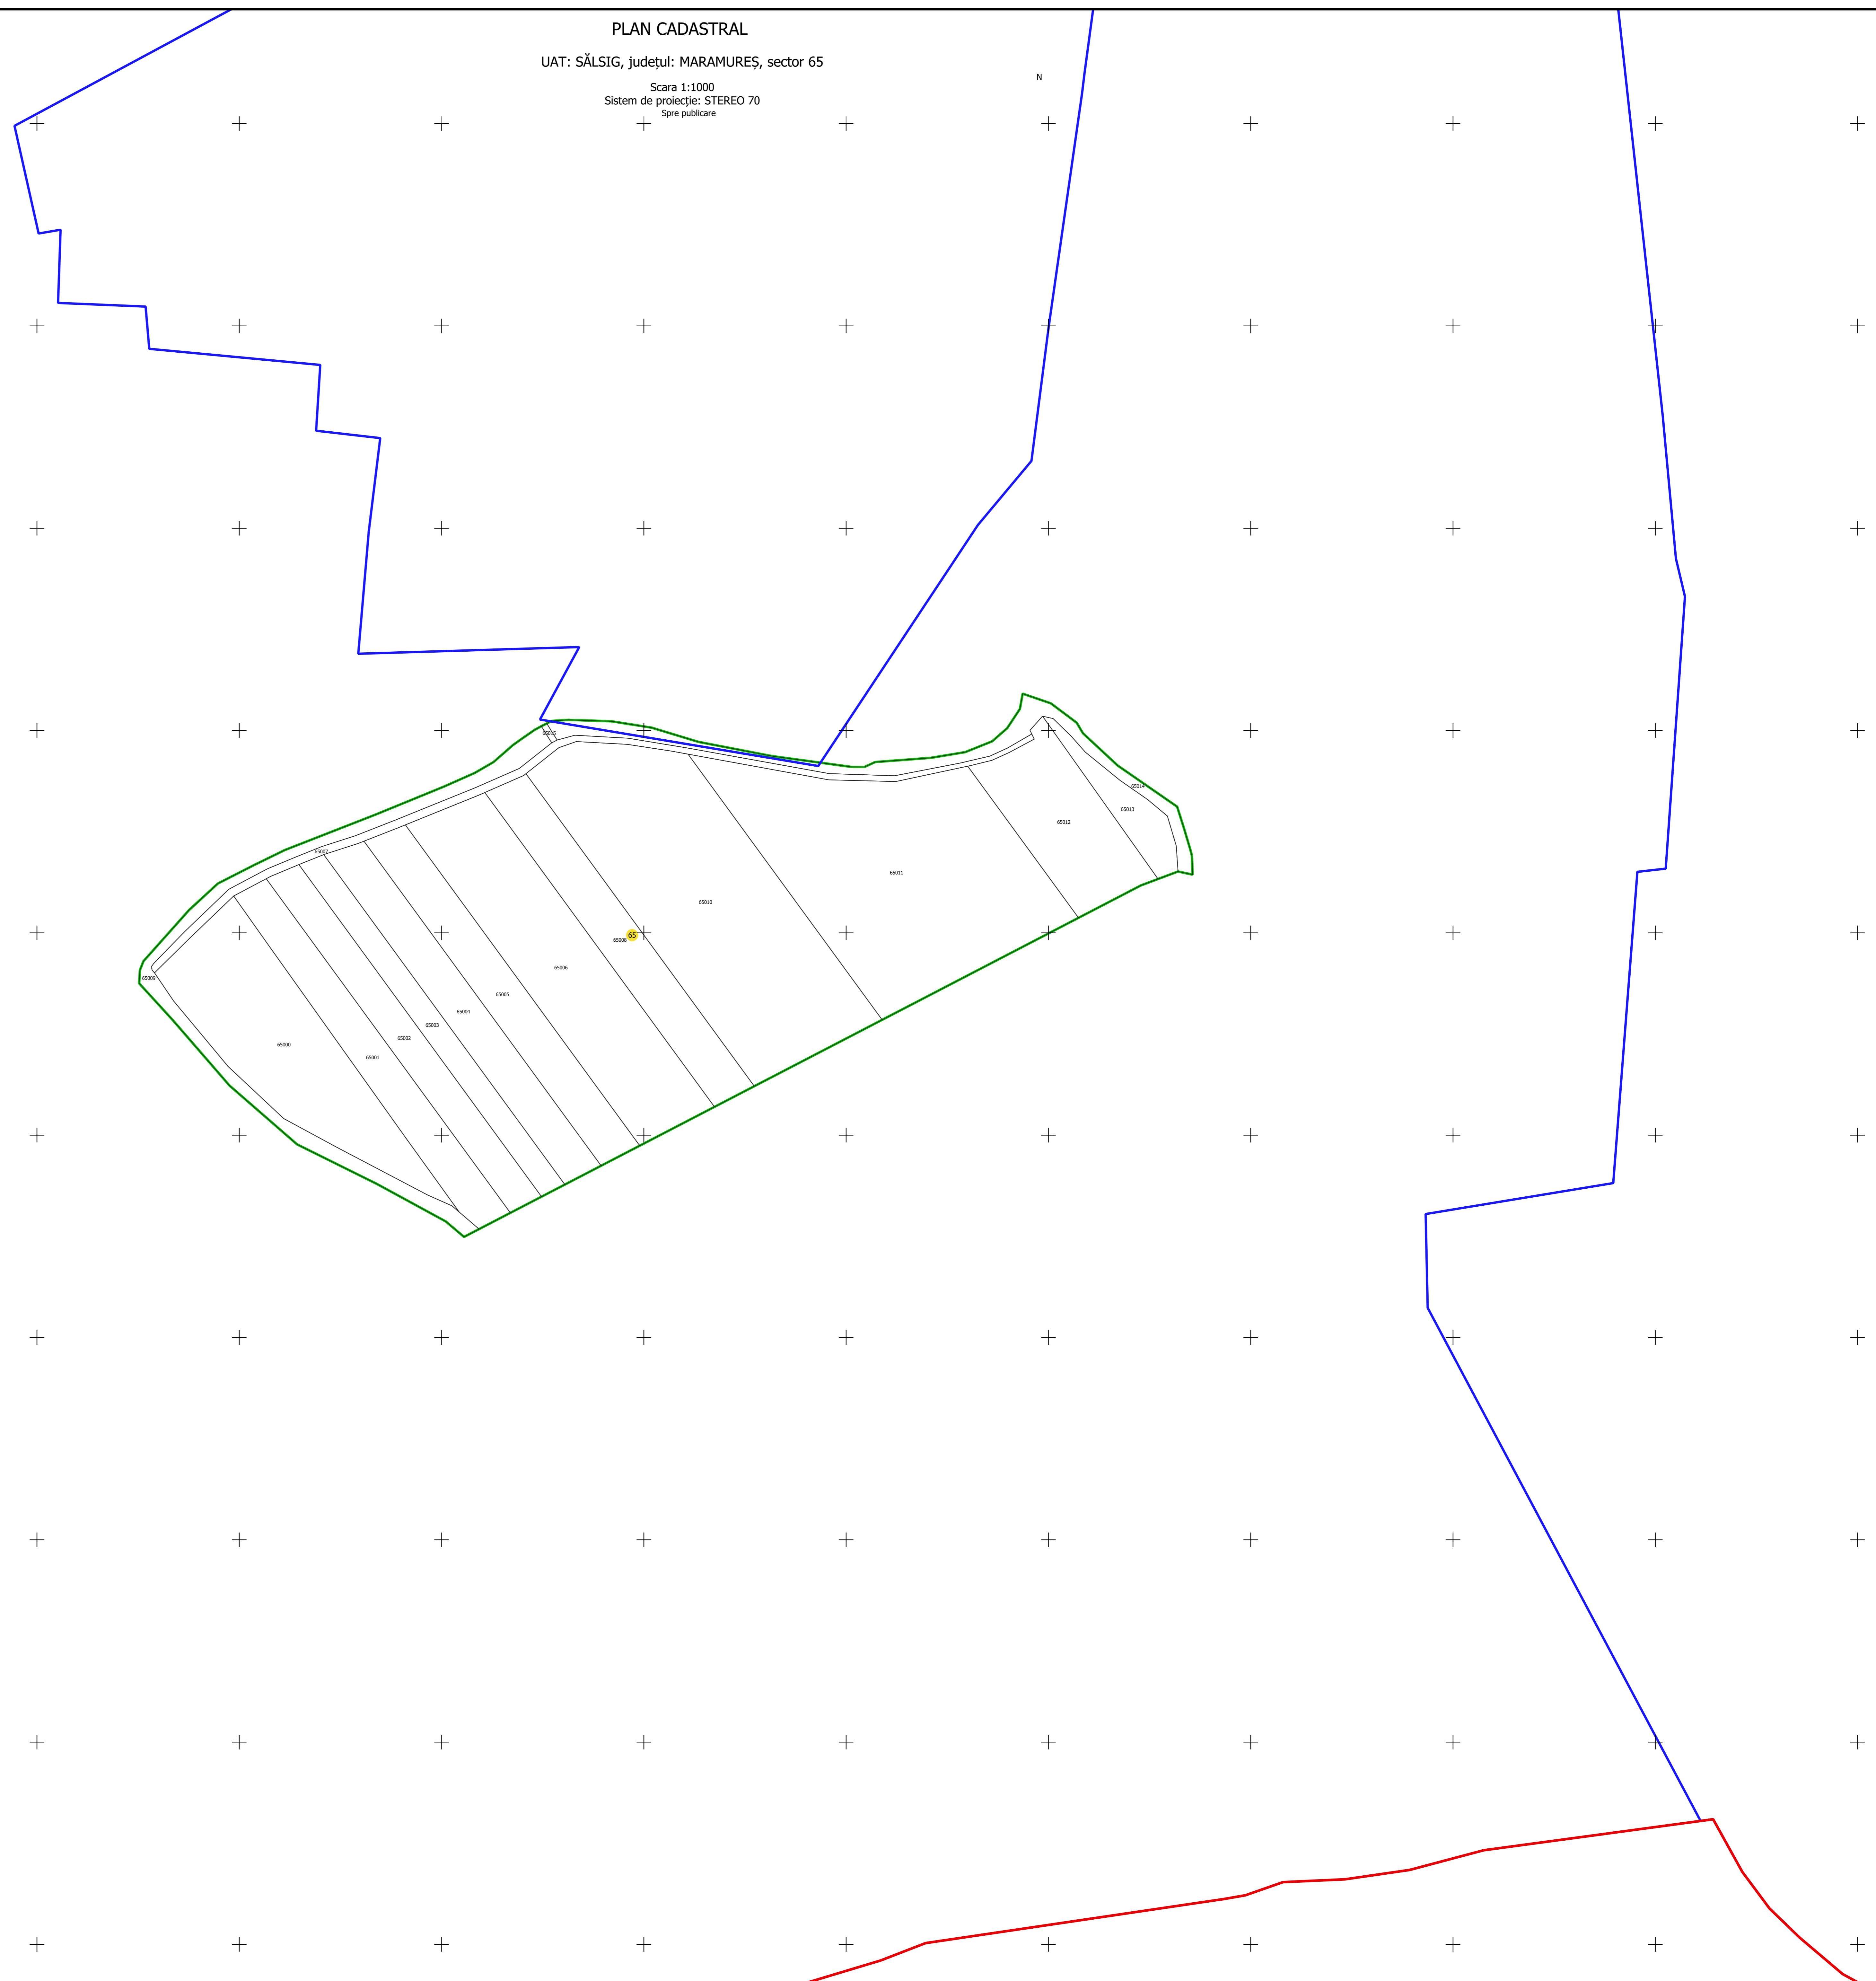

PLAN CADASTRAL

UAT: SĂLSIG, județul: MARAMUREȘ, sector 65

Scara 1:1000
Sistem de proiecție: STEREO 70
Spre publicare

N

LEGENDĂ

Limită Intravilan	
Limită UAT	
Cădiri	
Imobile	
Sector	

S.C. Total Business Land S.R.L.
Data: Semnat electronic
23.02.2024