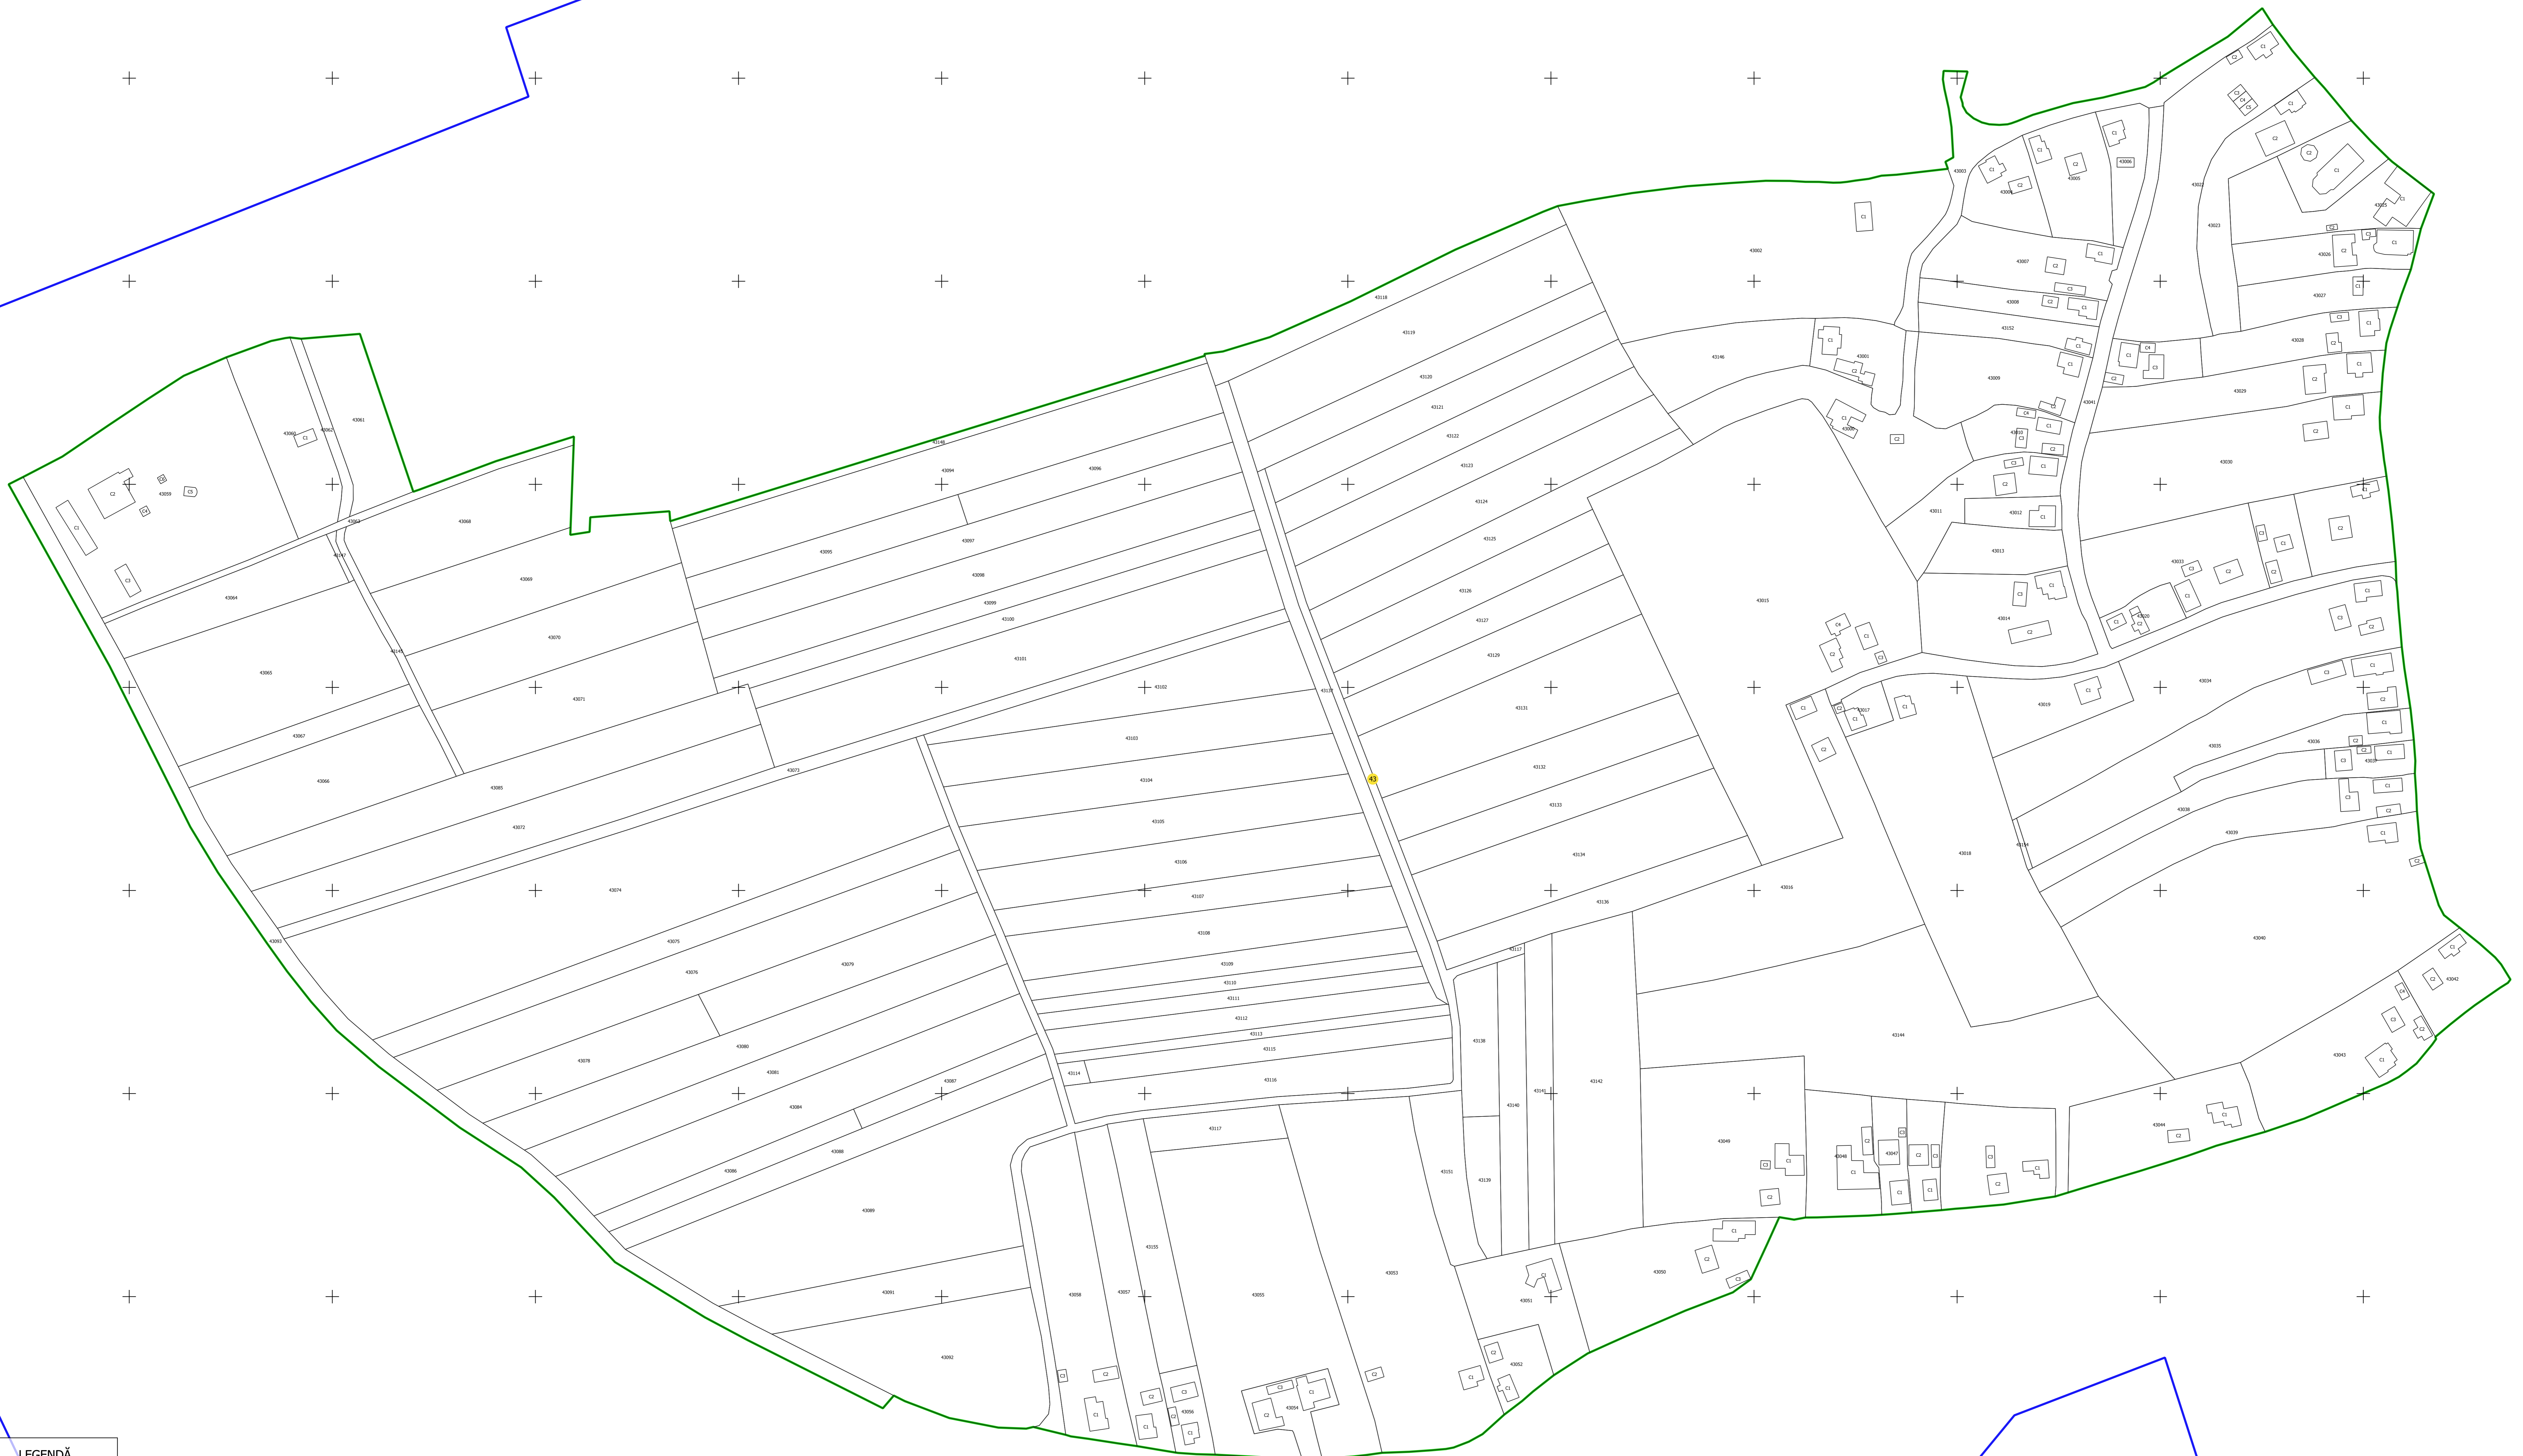

N

LEGENDĂ

Limită Intravilan	
Limită UAT	
Cădiri	
Imobile	
Sector	

S.C. Total Business Land S.R.L.
Data: 30.10.2023
Semnat electronic