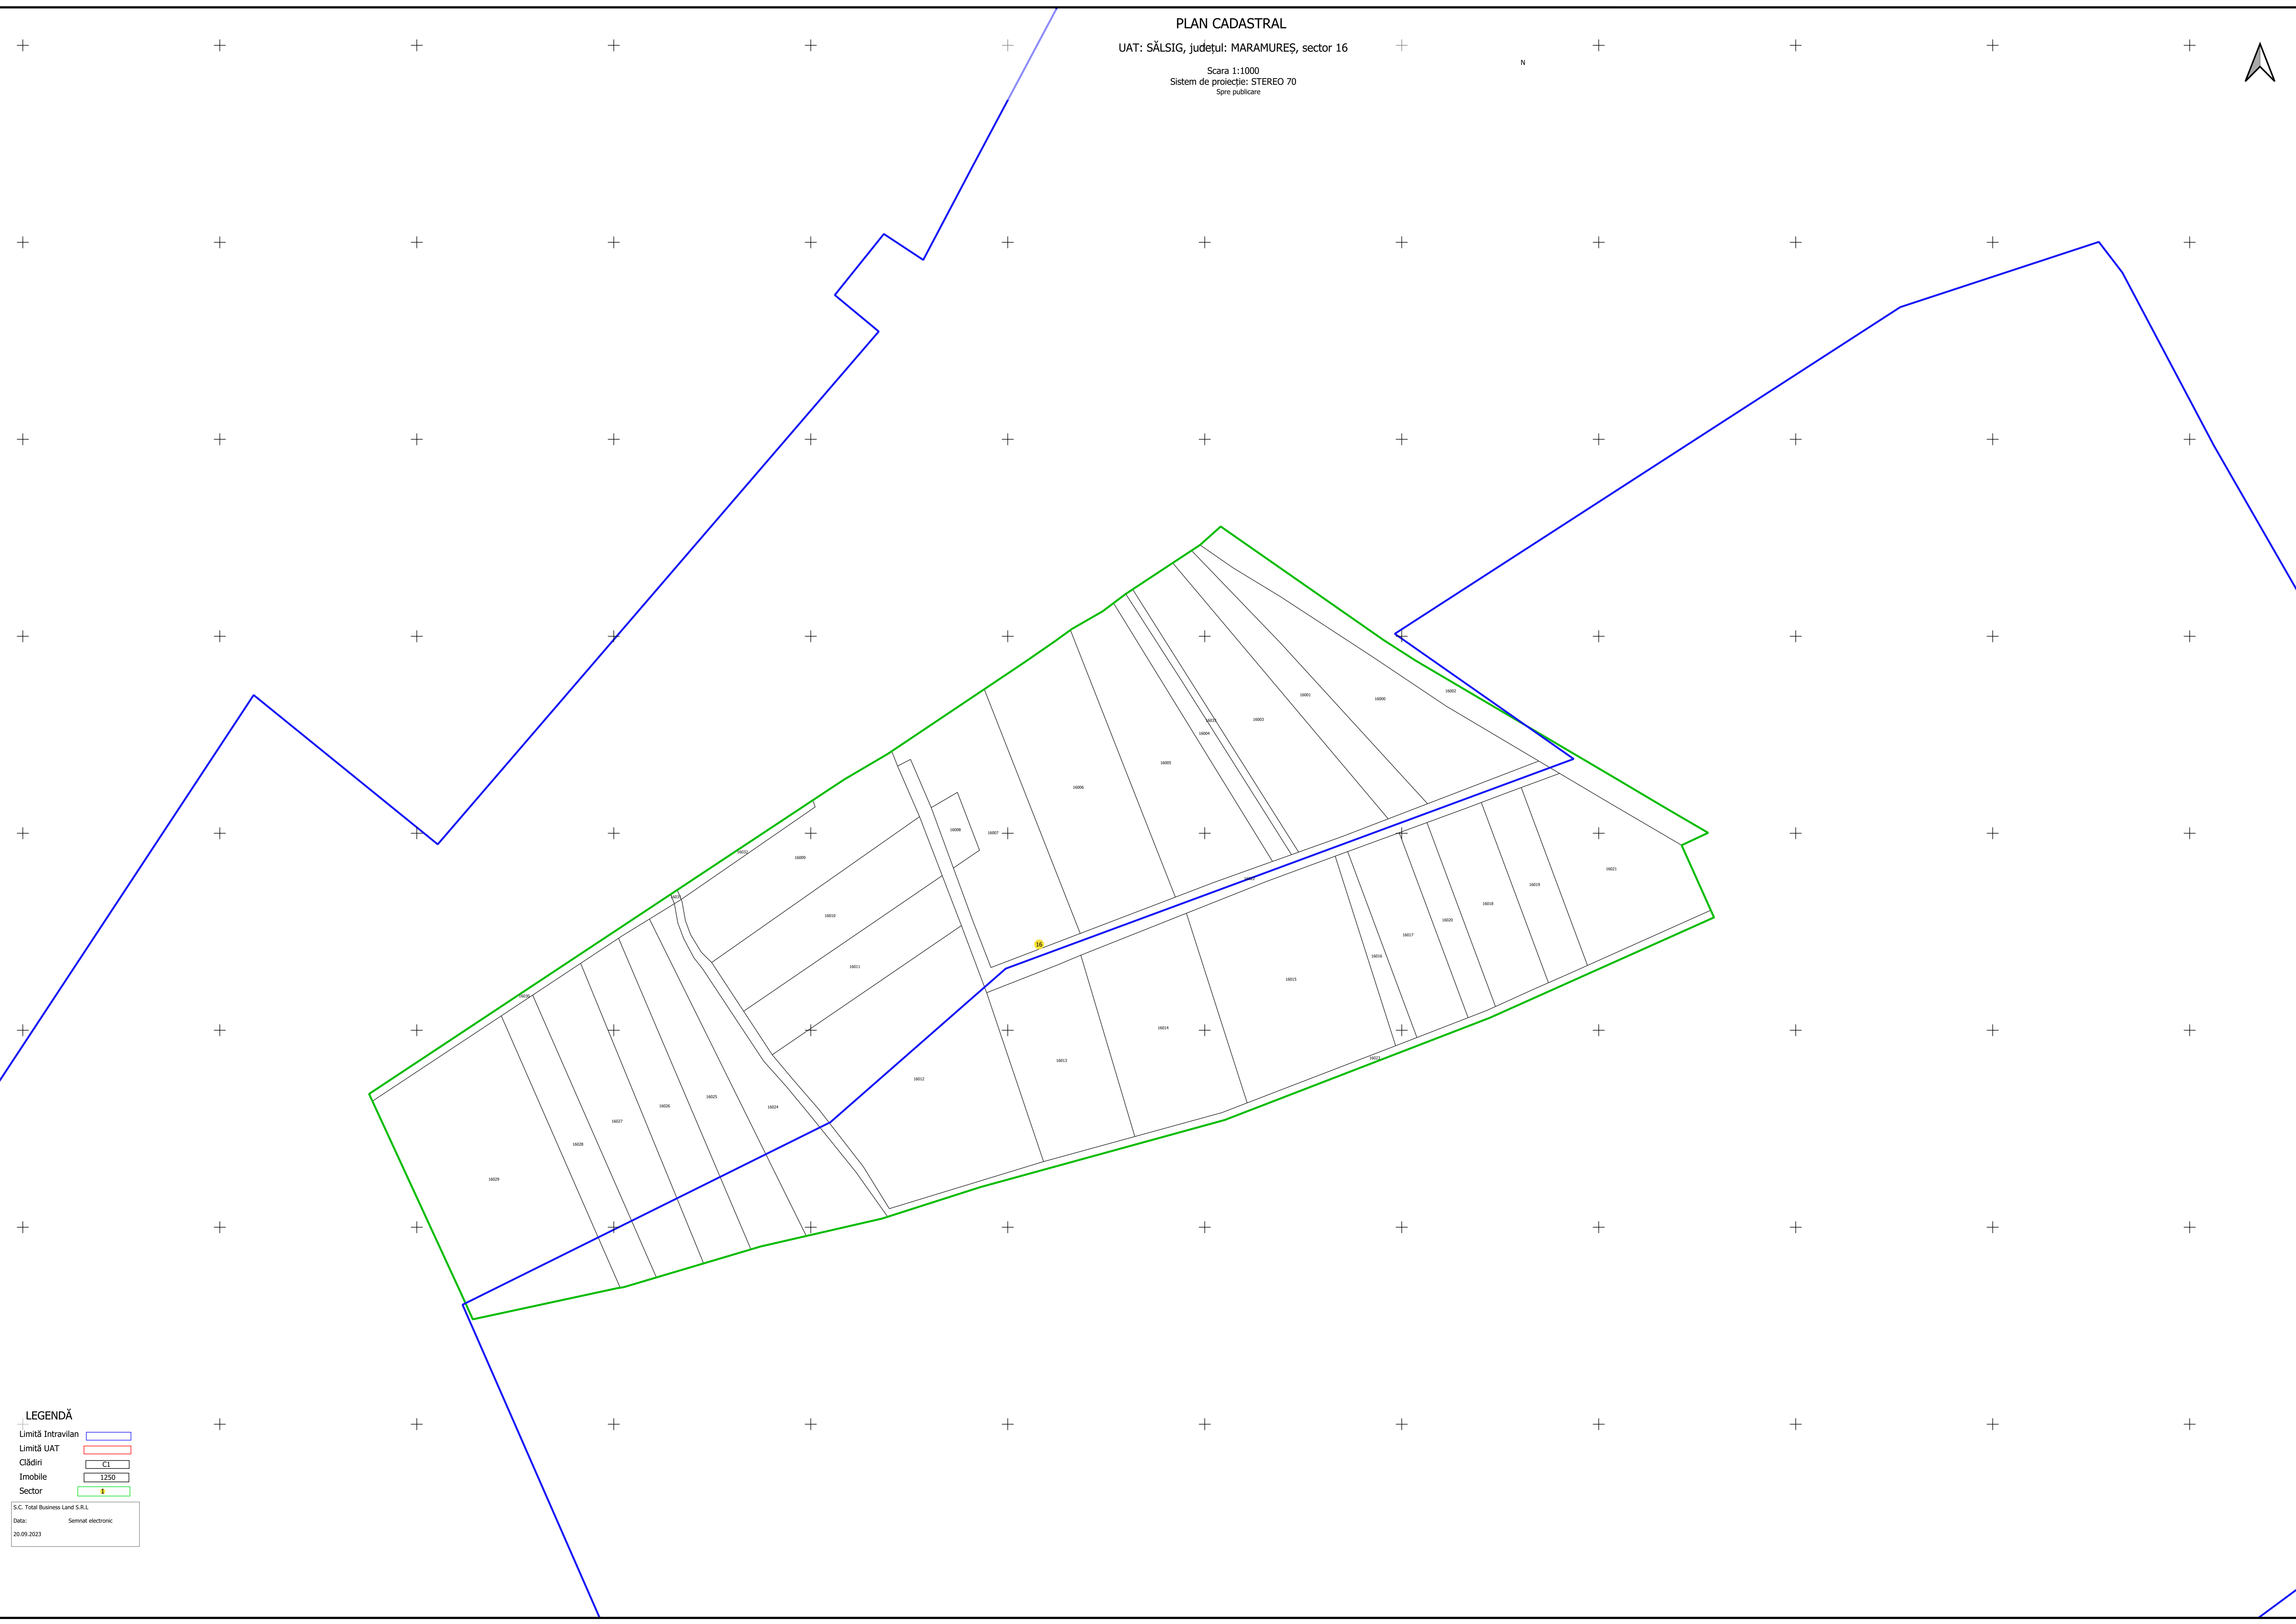

LEGENDĂ

Limită Intravilan	
Limită UAT	
Cădiri	
Imobile	
Sector	

S.C. Total Business Land S.R.L.
Data: Semnat electronic
20.09.2023