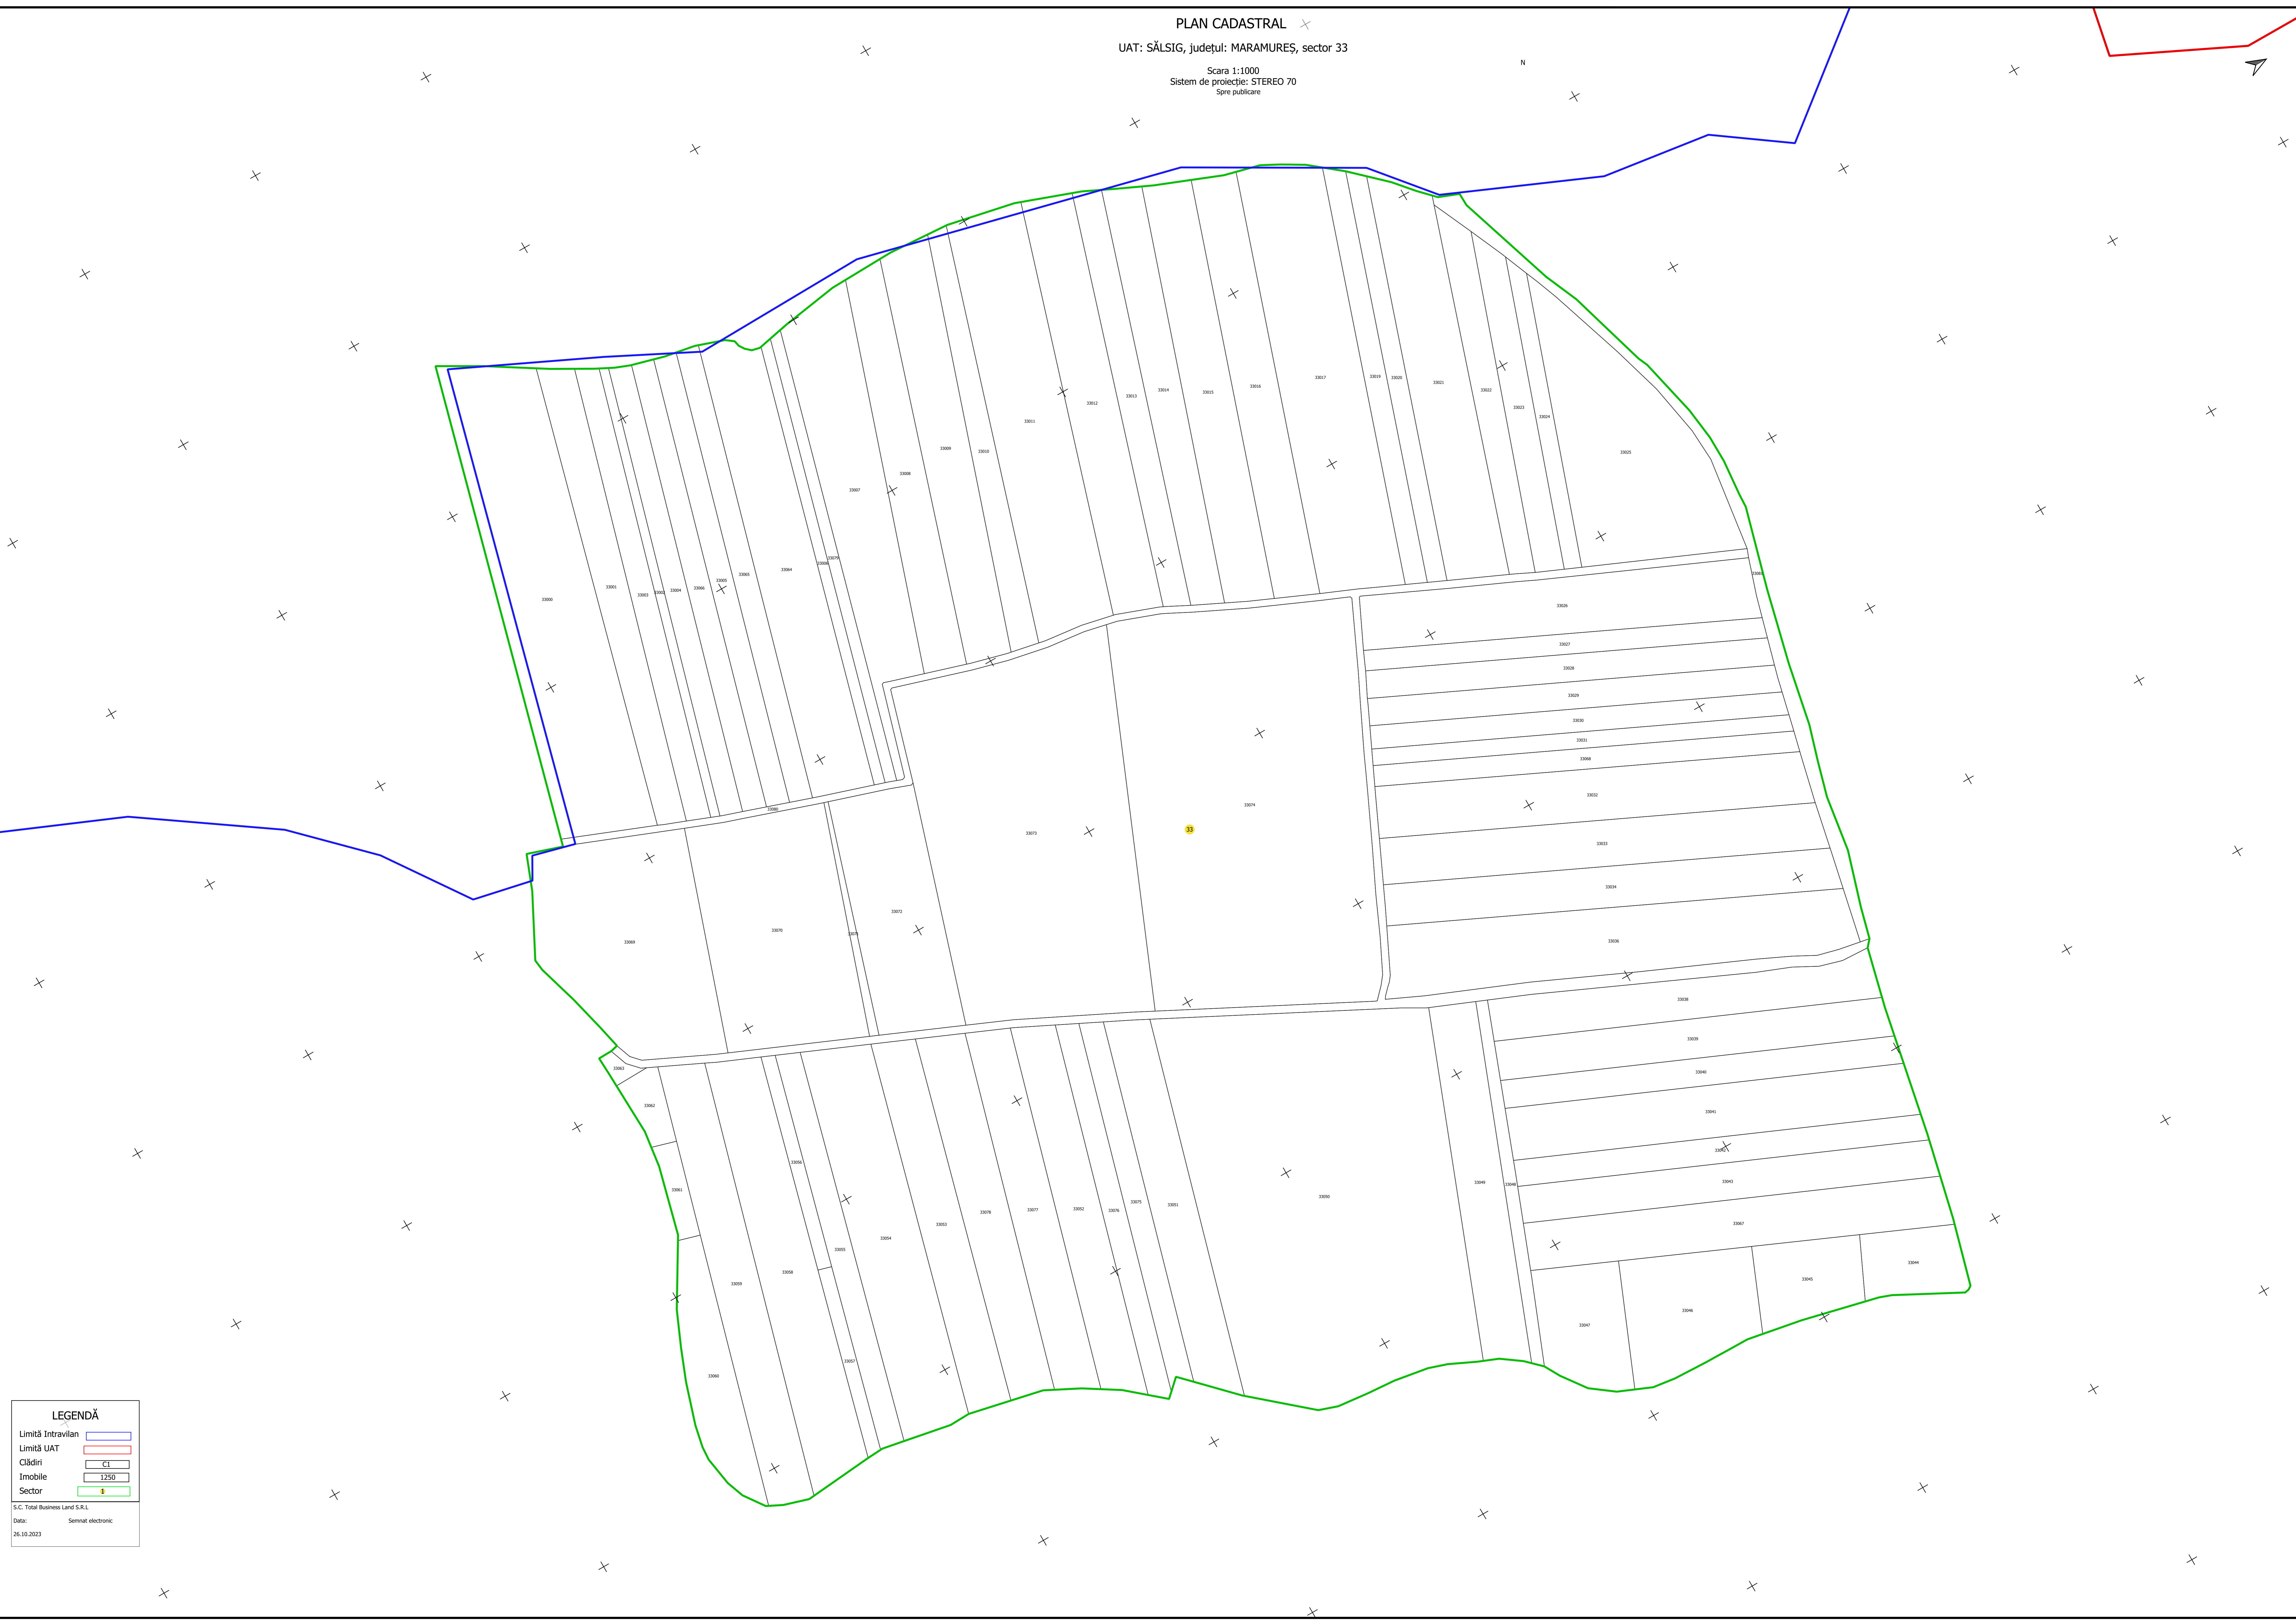

N

LEGENDĂ

Limită Intravilan	
Limită UAT	
Cădri	
Imobile	
Sector	

S.C. Total Business Land S.R.L.
Data: Semnat electronic
26.10.2023