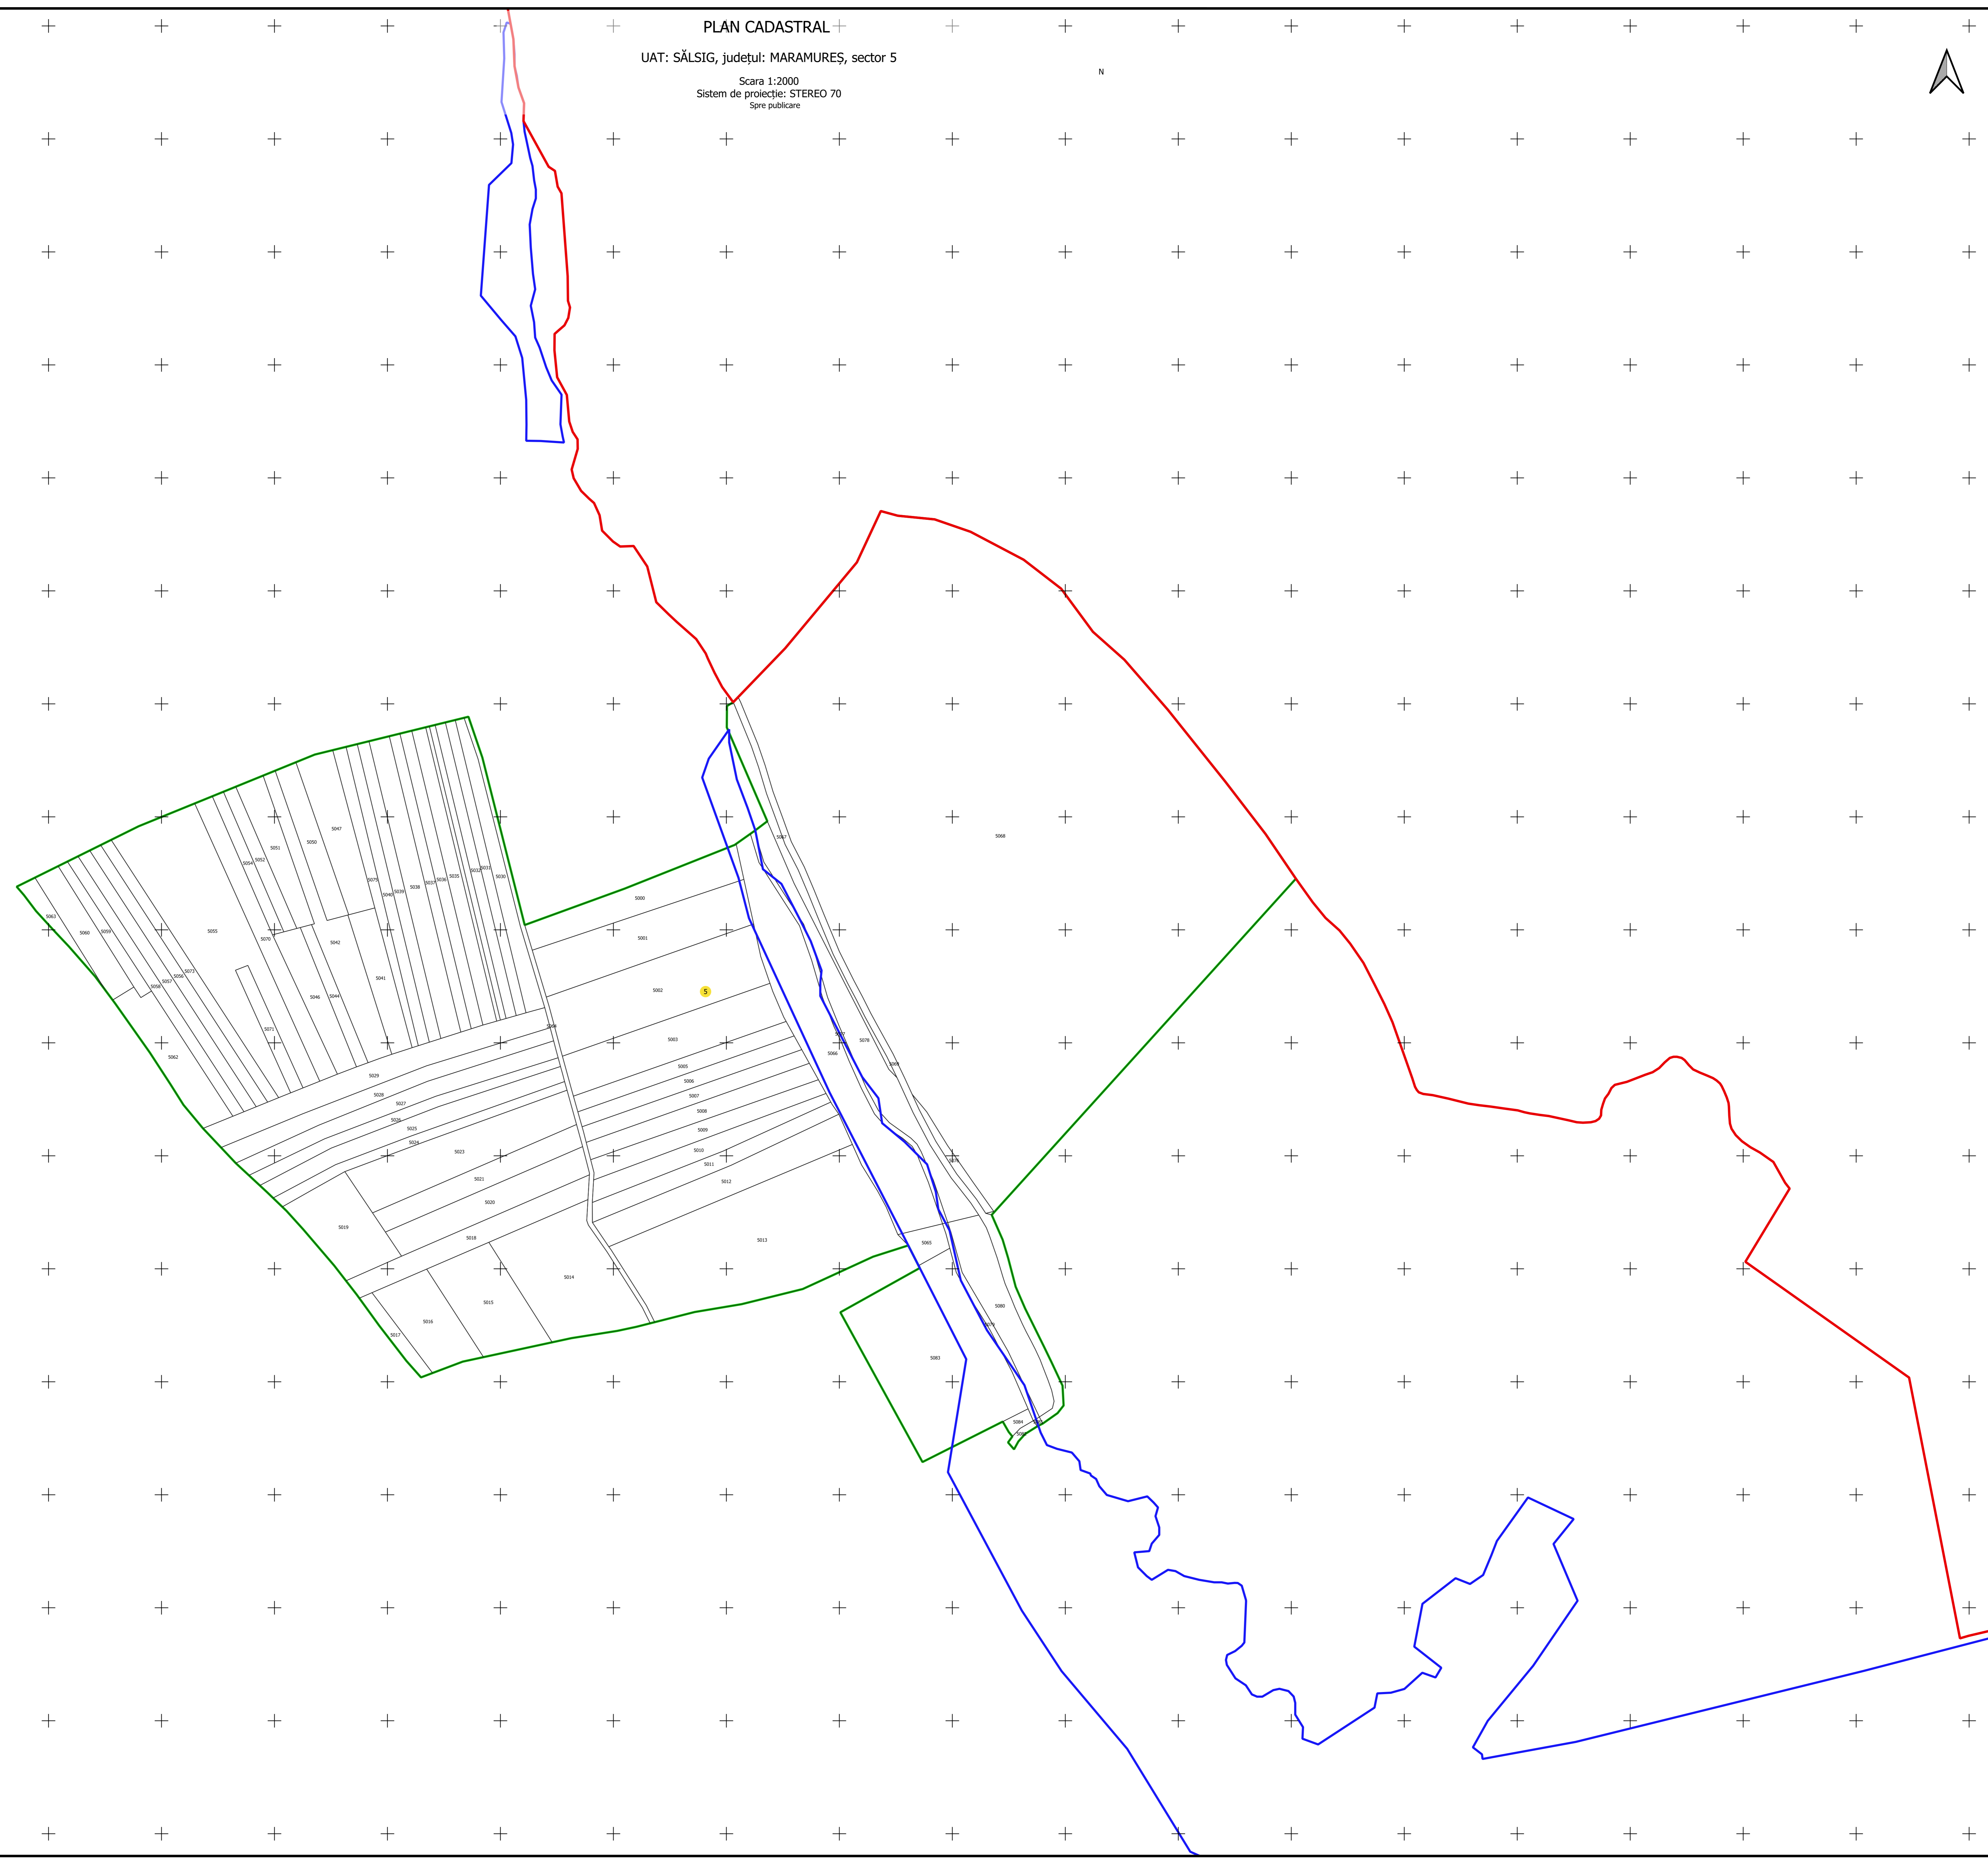

PLAN CADASTRAL

UAT: SĂLSIG, județul: MARAMUREȘ, sector 5

Scara 1:2000
Sistem de proiecție: STEREO 70
Spre publicare

N

LEGENDĂ

Limită Intravilan	
Limită UAT	
Cădiri	
Imobile	
Sector	

S.C. Total Business Land S.R.L.
Data: Semnat electronic
23.02.2024