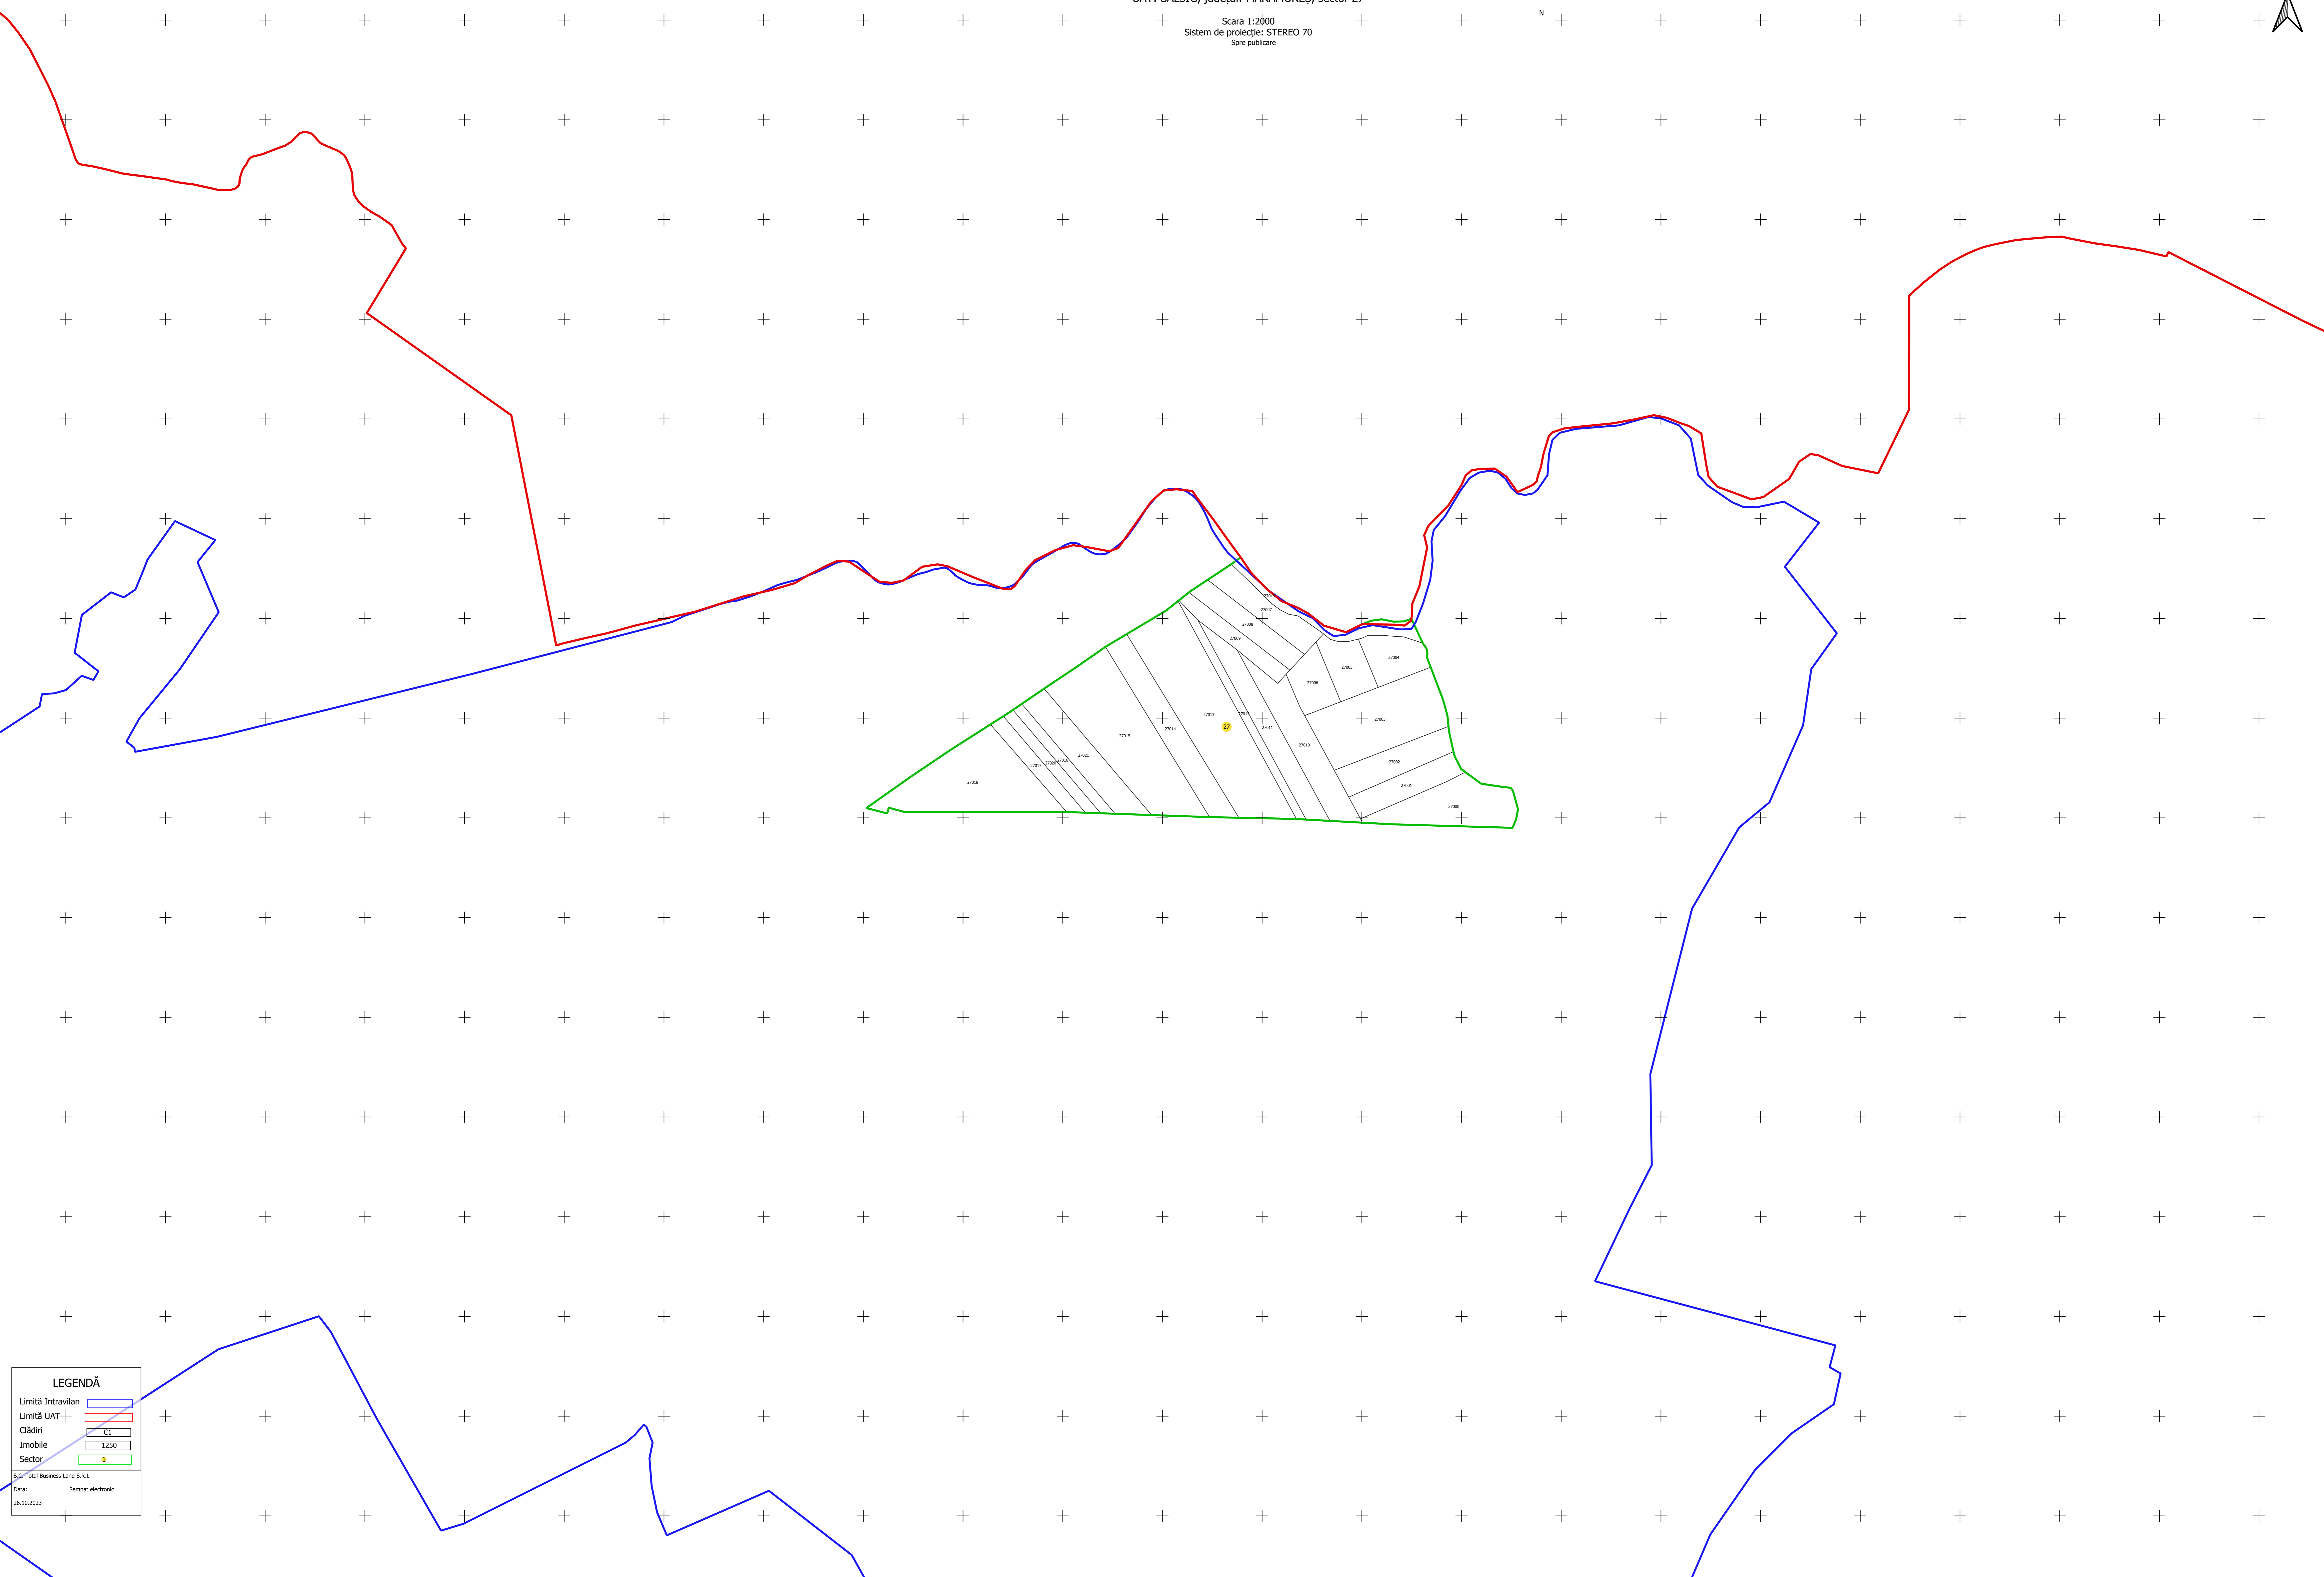

PLAN CADASTRAL

UAT: SĂLSIG, județul: MARAMUREȘ, sector 27

Scara 1:2000  
Sistem de proiecție: STEREO 70  
Spre publicare

N

**LEGENDĂ**

- Limită Intravilan
- Limită UAT
- Cădiri
- Imobile
- Sector

S.C. Total Business Land S.R.L.  
Data: 26.10.2023  
Semnat electronic