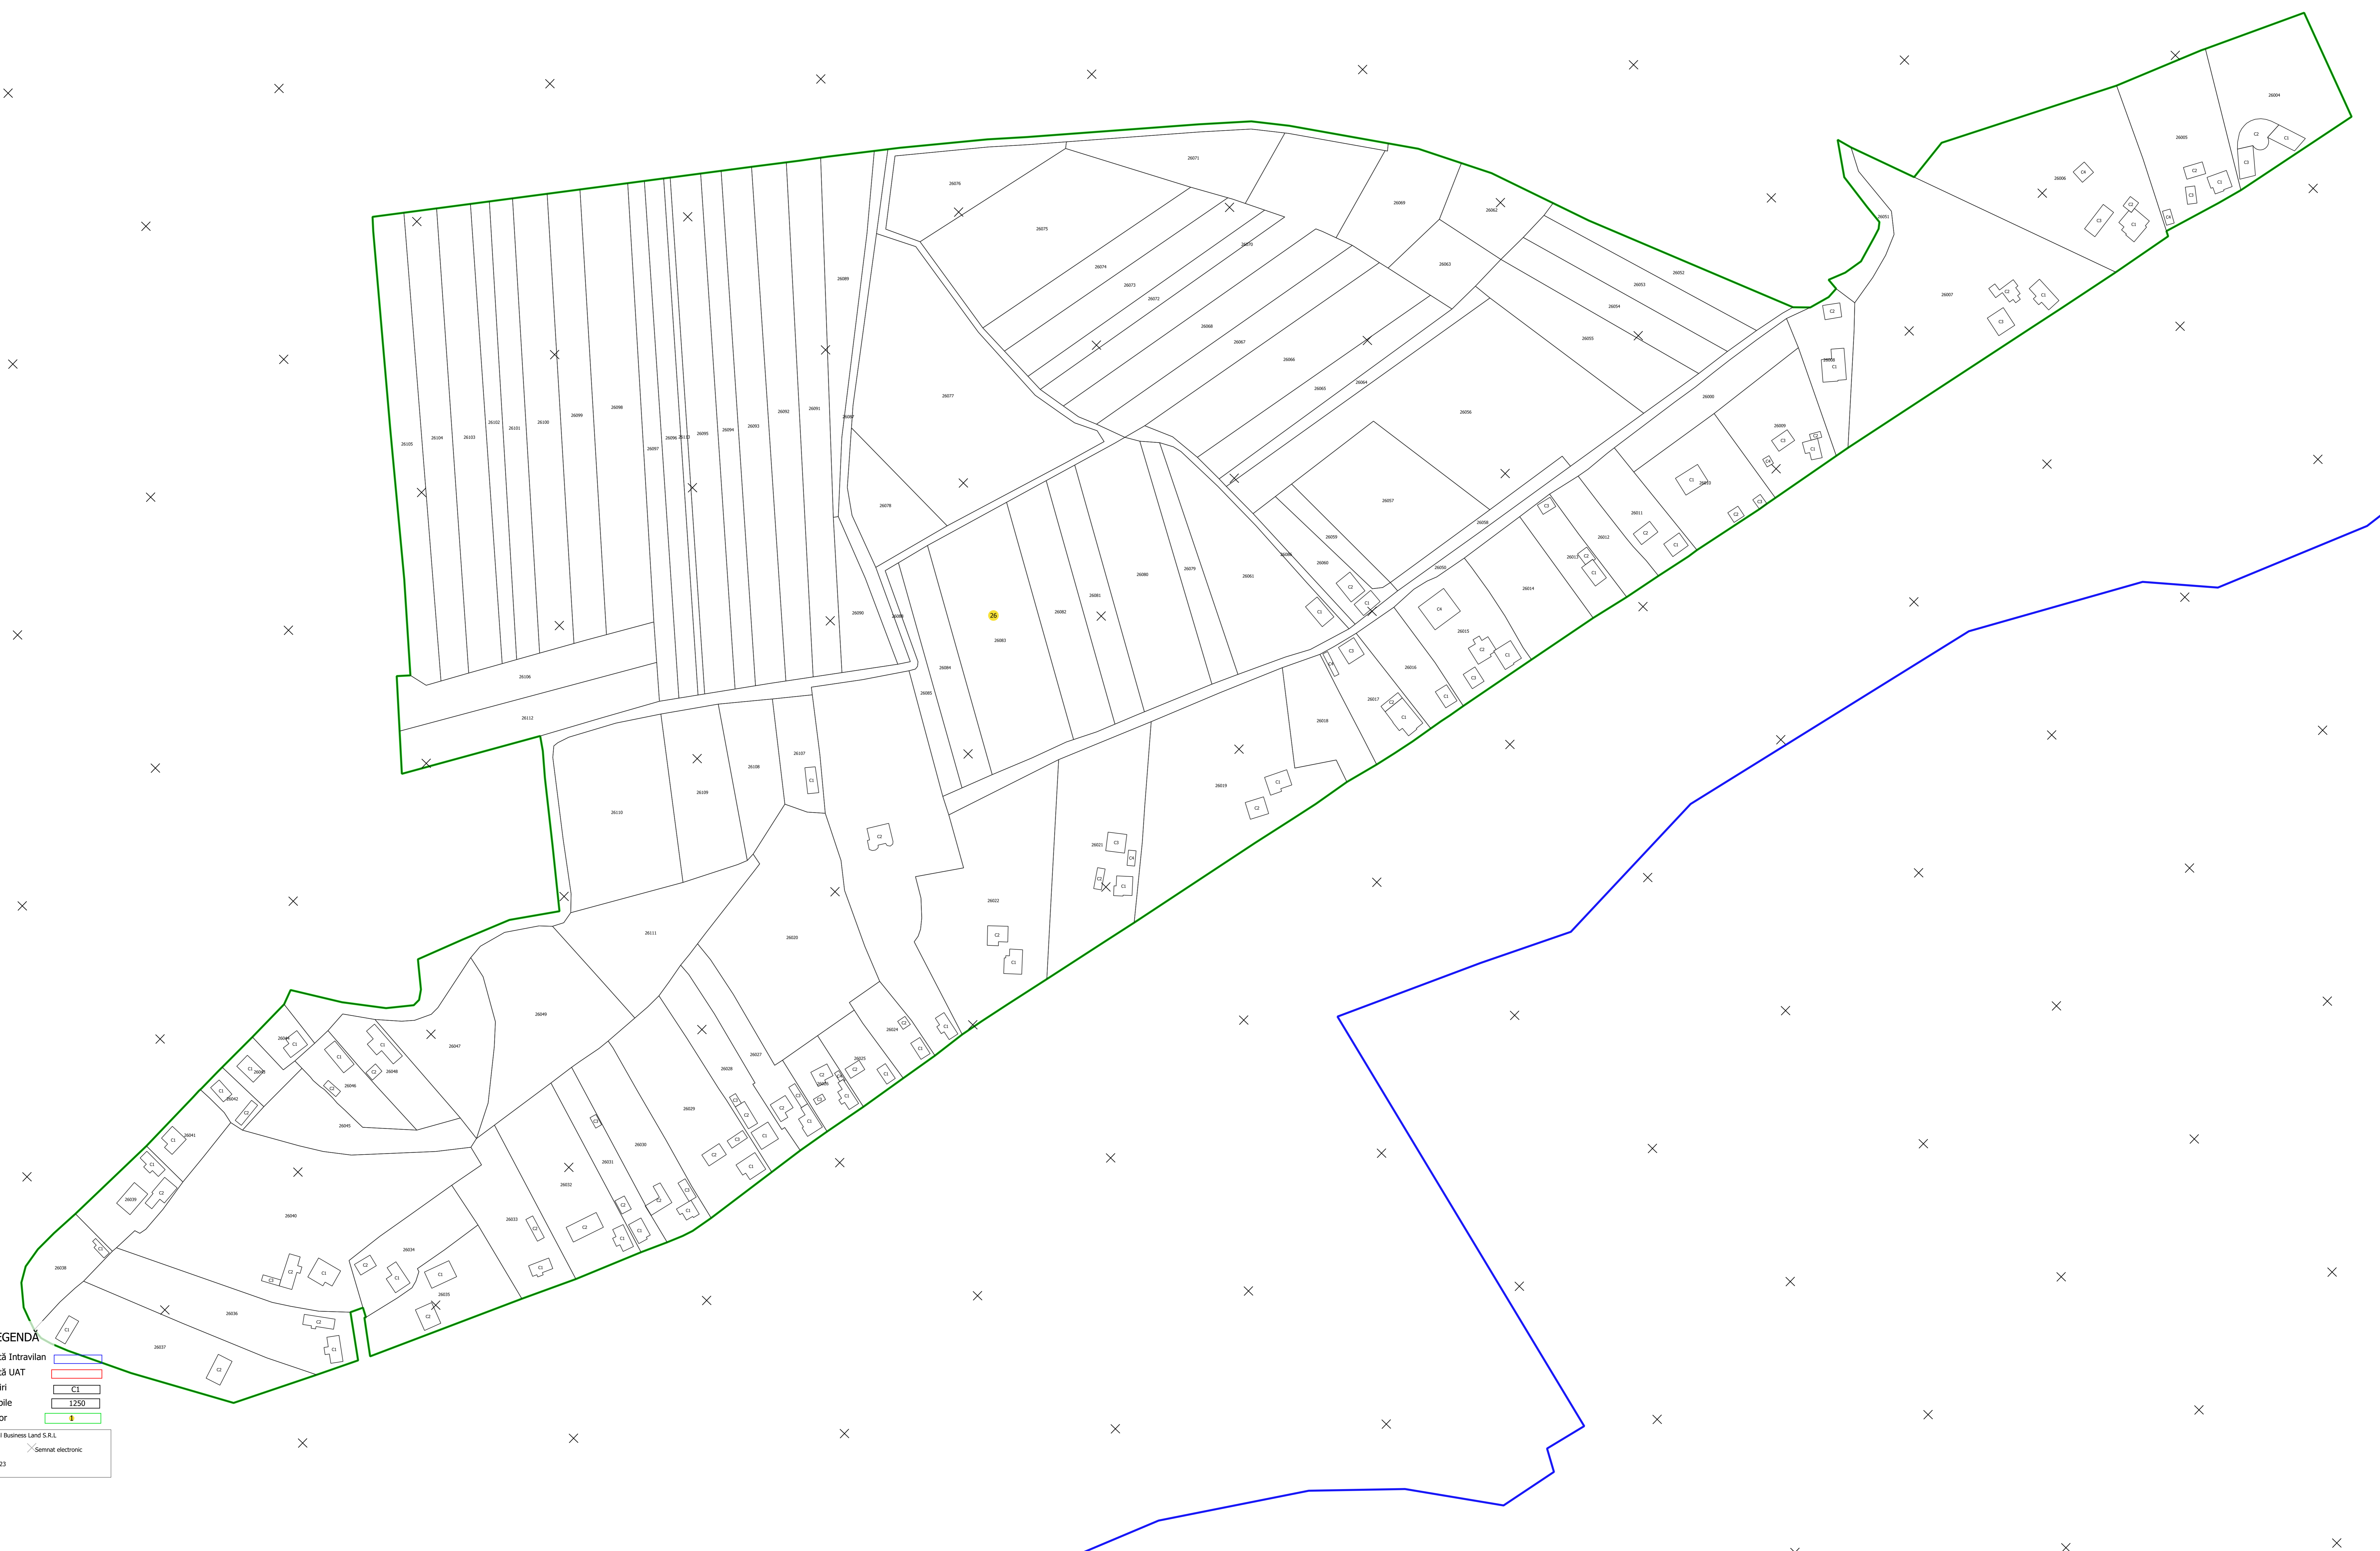

N

LEGENDĂ

- Limită Intravilan
- Limită UAT
- Cădiri
- Imobile
- Sector

S.C. Total Business Land S.R.L.
Data: Semnat electronic
20.09.2023