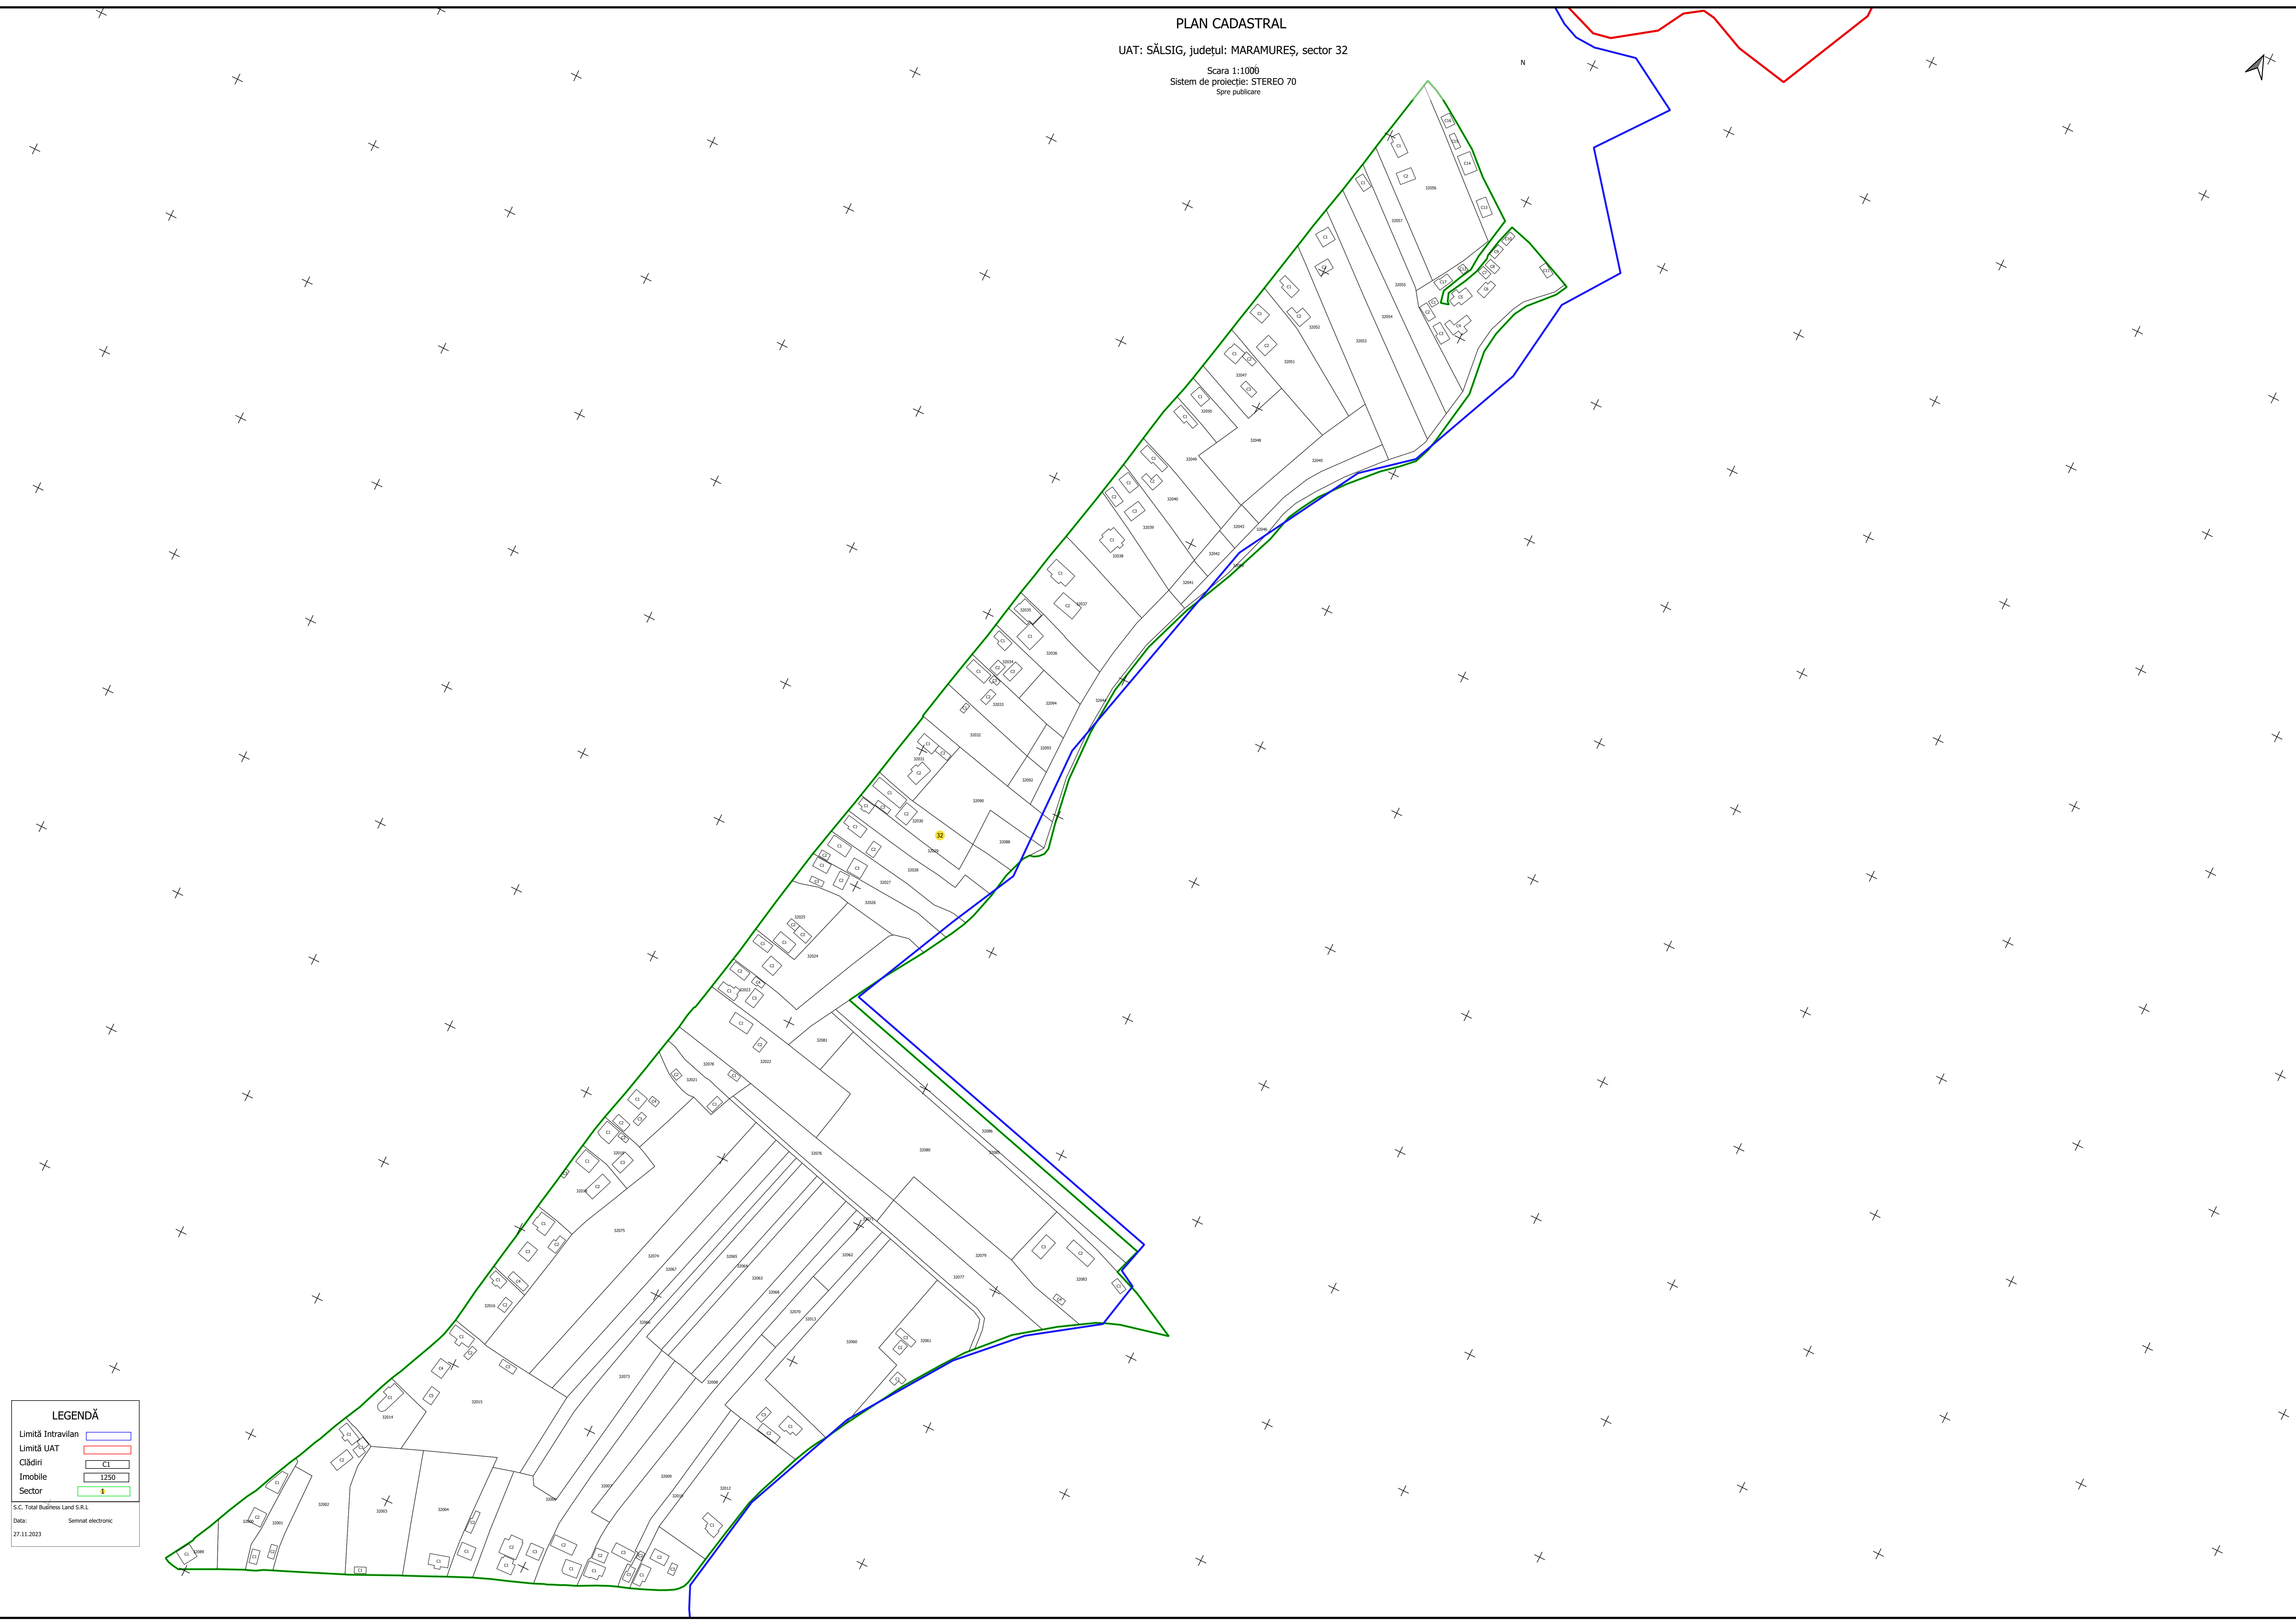

N

**LEGENDĂ**

Limită Intravilan	
Limită UAT	
Cădiri	
Imobile	
Sector	

S.C. Total Business Land S.R.L.  
Data: Semnat electronic  
26.10.2023

PLAN CADASTRAL

UAT: SĂLSIG, județul: MARAMUREȘ, sector 32

Scara 1:1000  
Sistem de proiecție: STEREO 70  
Spre publicare