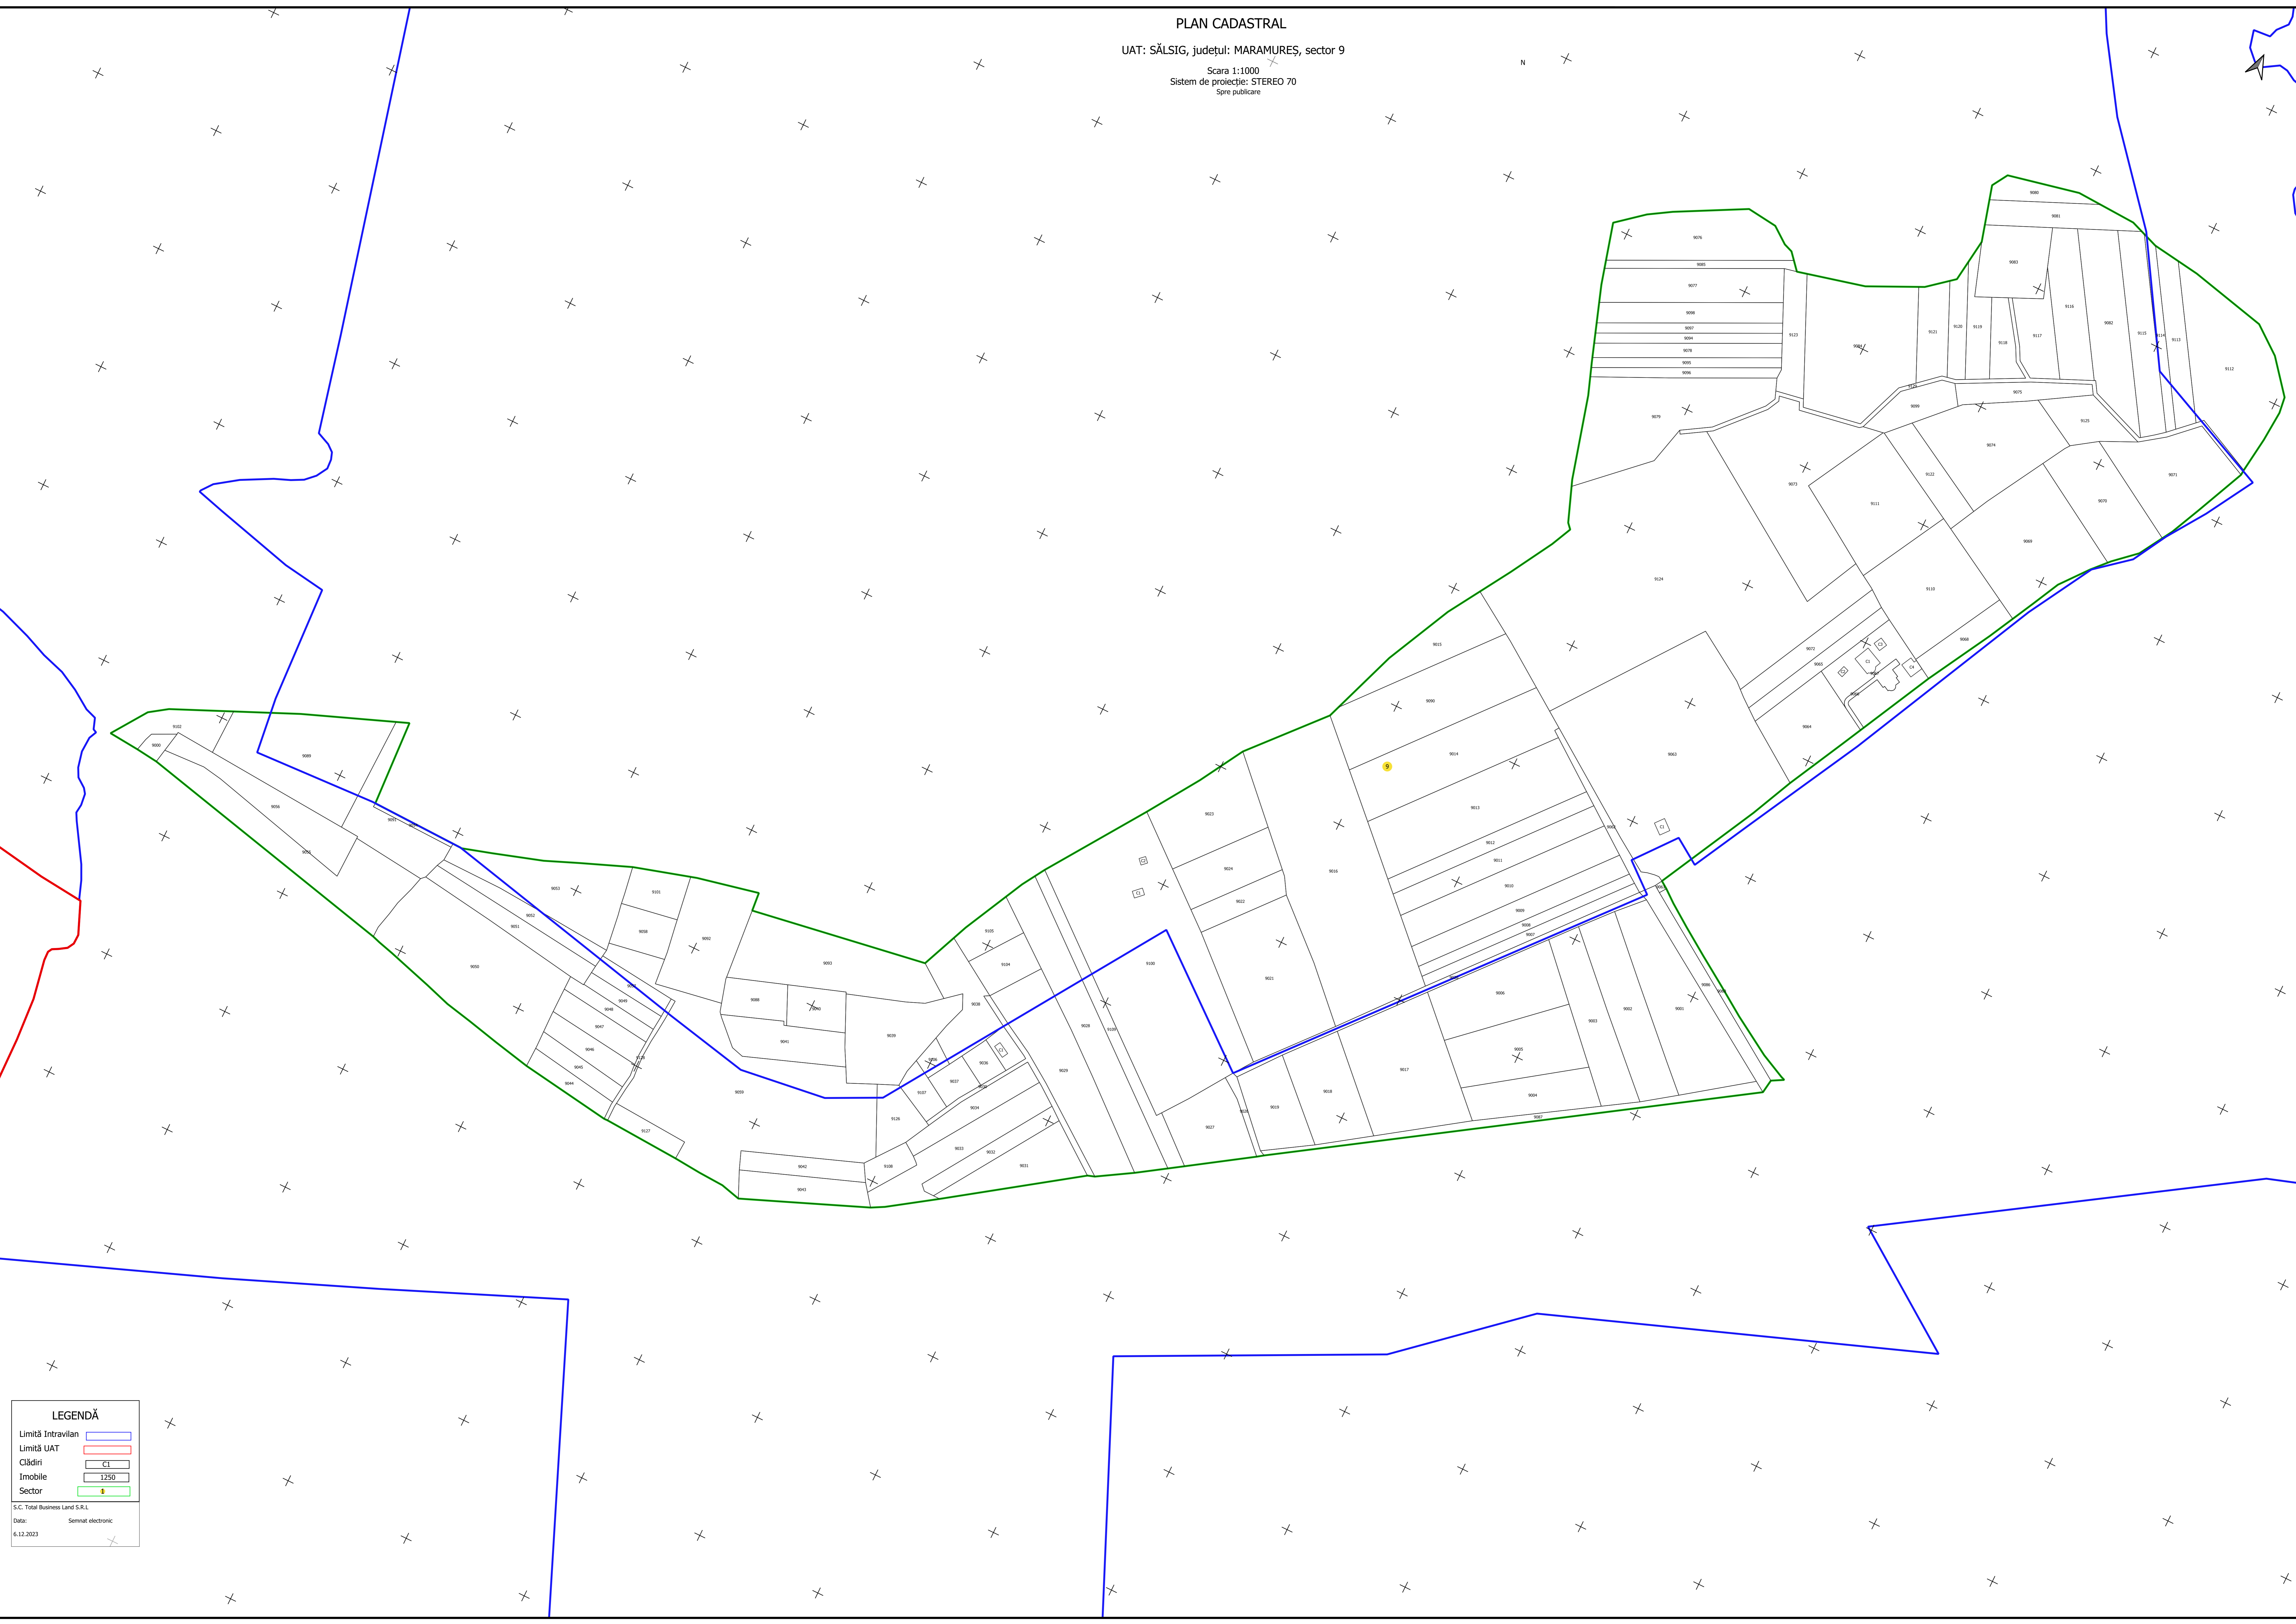

N

LEGENDĂ

Limită Intravilan	
Limită UAT	
Cădiri	
Imobile	
Sector	

S.C. Total Business Land S.R.L.
Data: Semnat electronic
6.12.2023