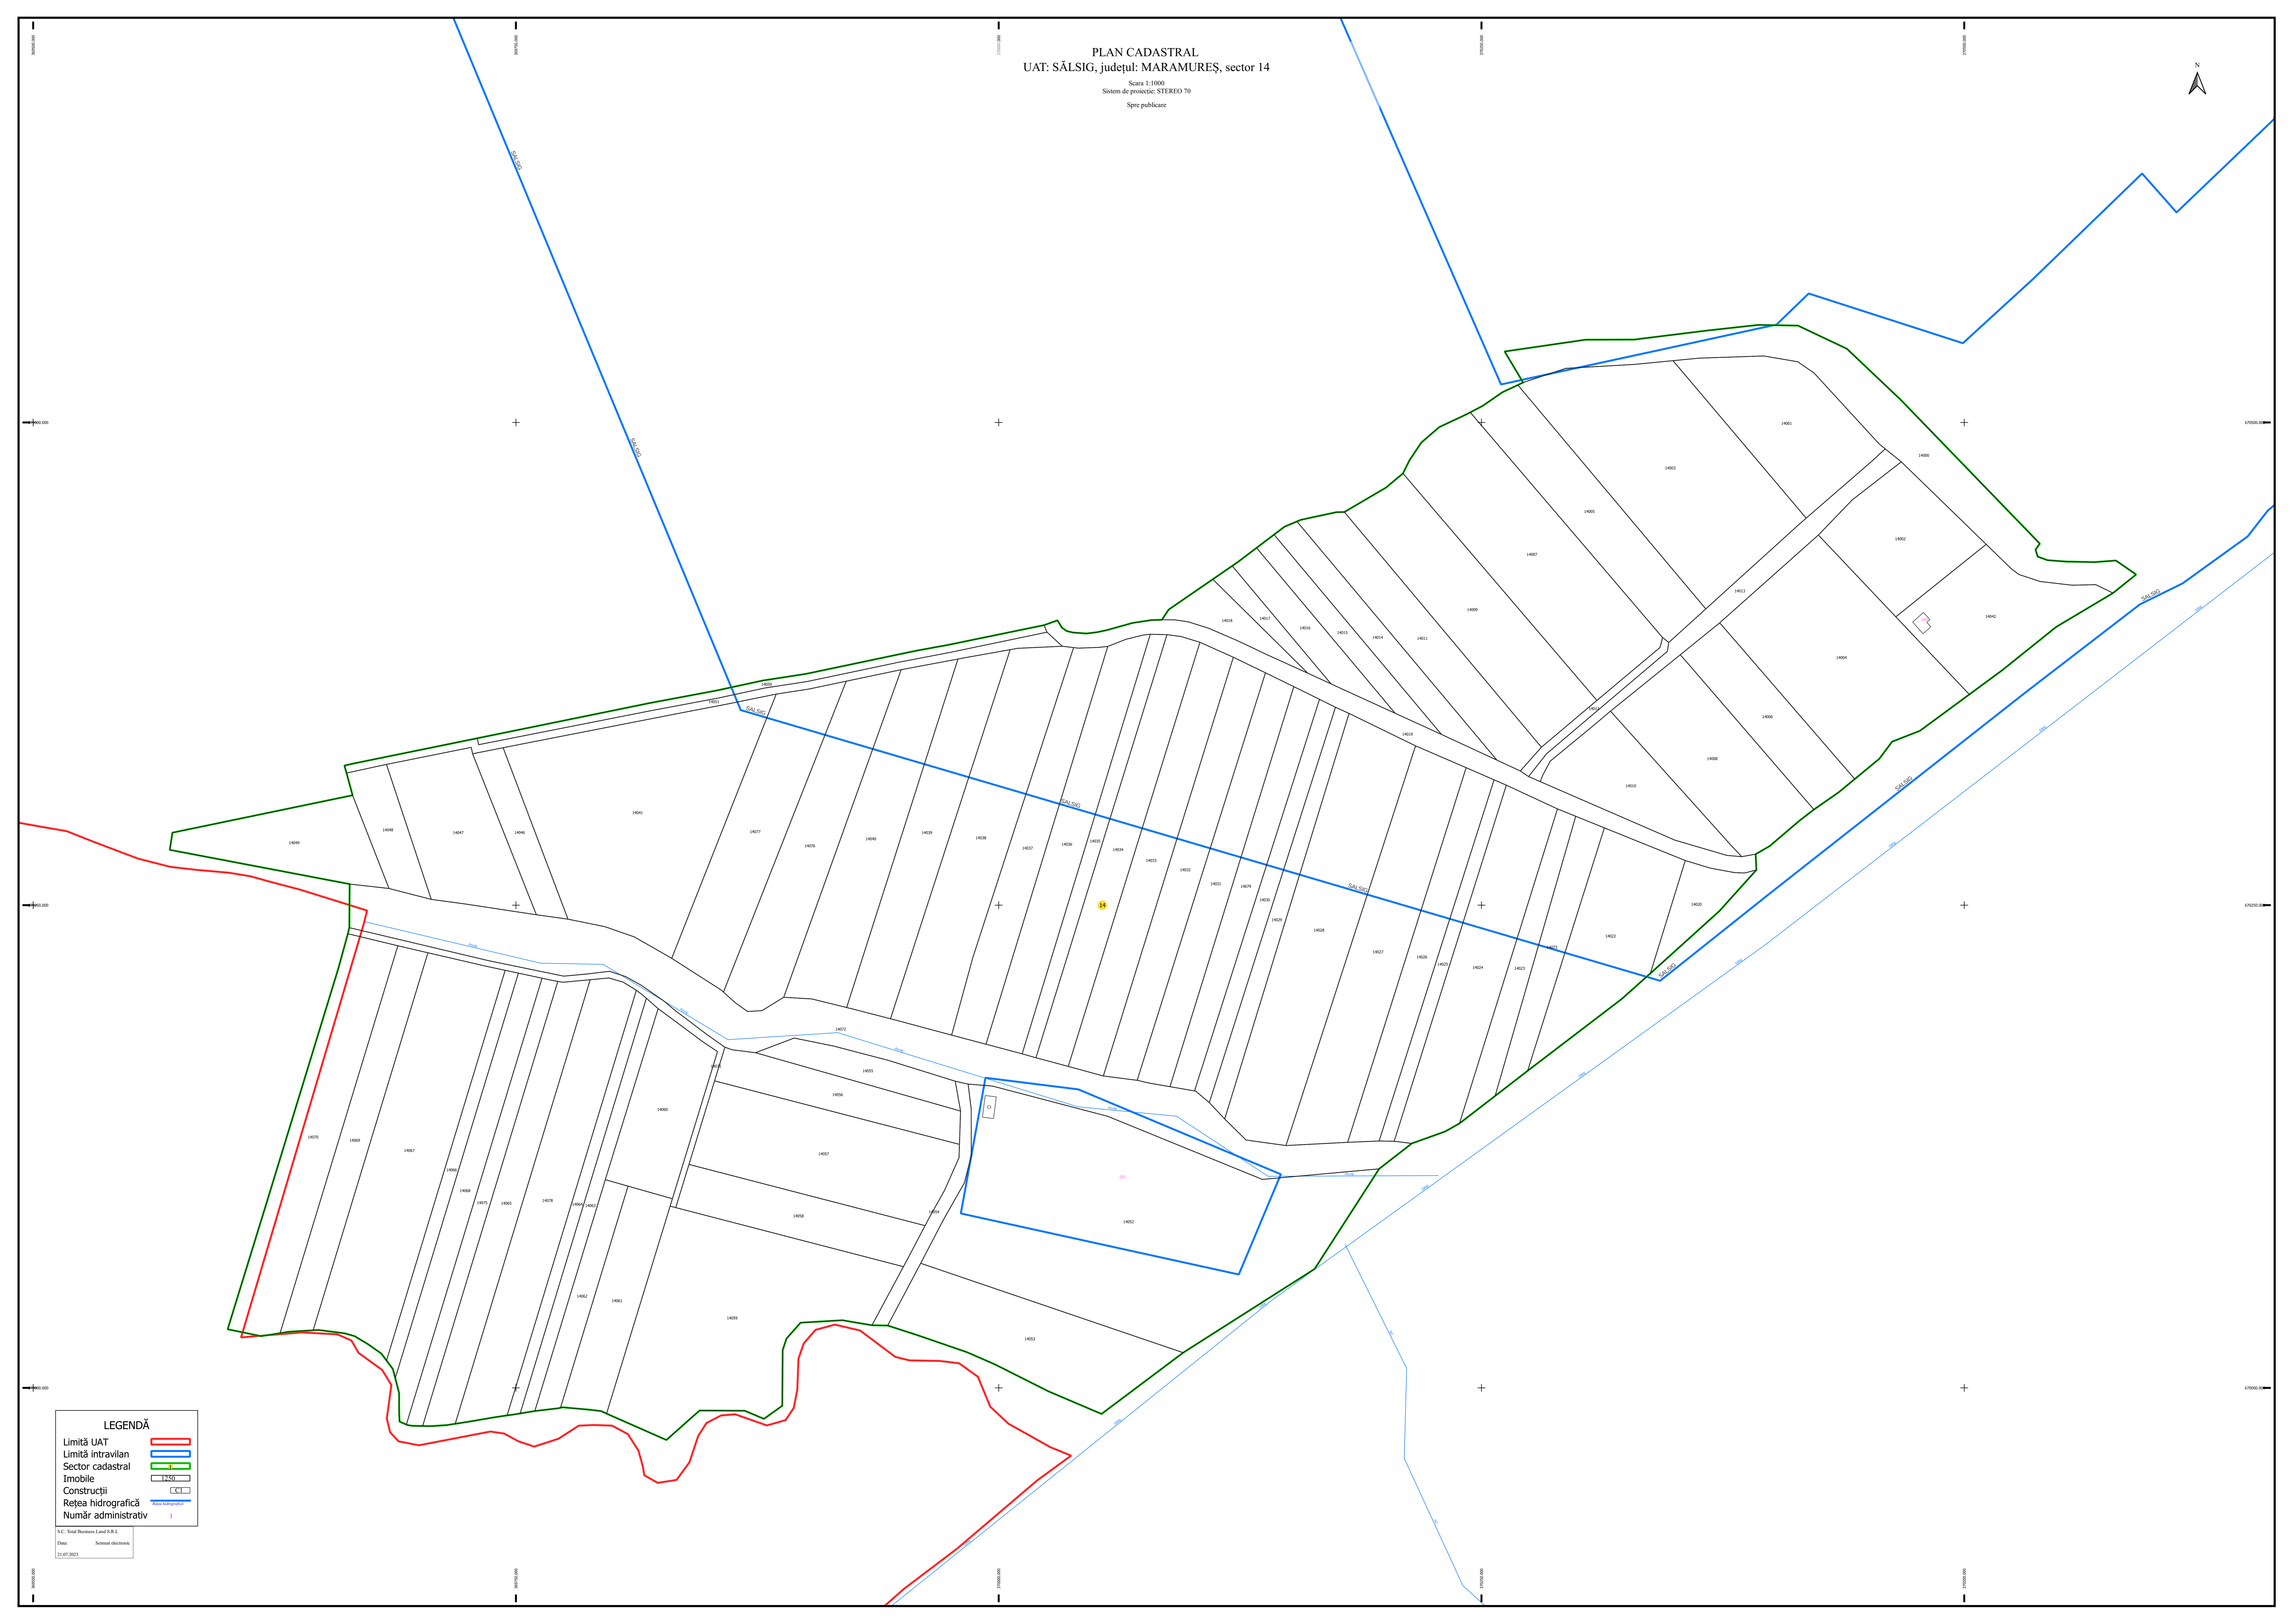

PLAN CADASTRAL
UAT: SĂLSIG, județul: MARAMUREȘ, sector 14

LEGENDĂ	
Limită UAT	
Limită intravilan	
Sector cadastral	
Imobile	
Construcții	
Rețea hidrografică	
Număr administrativ