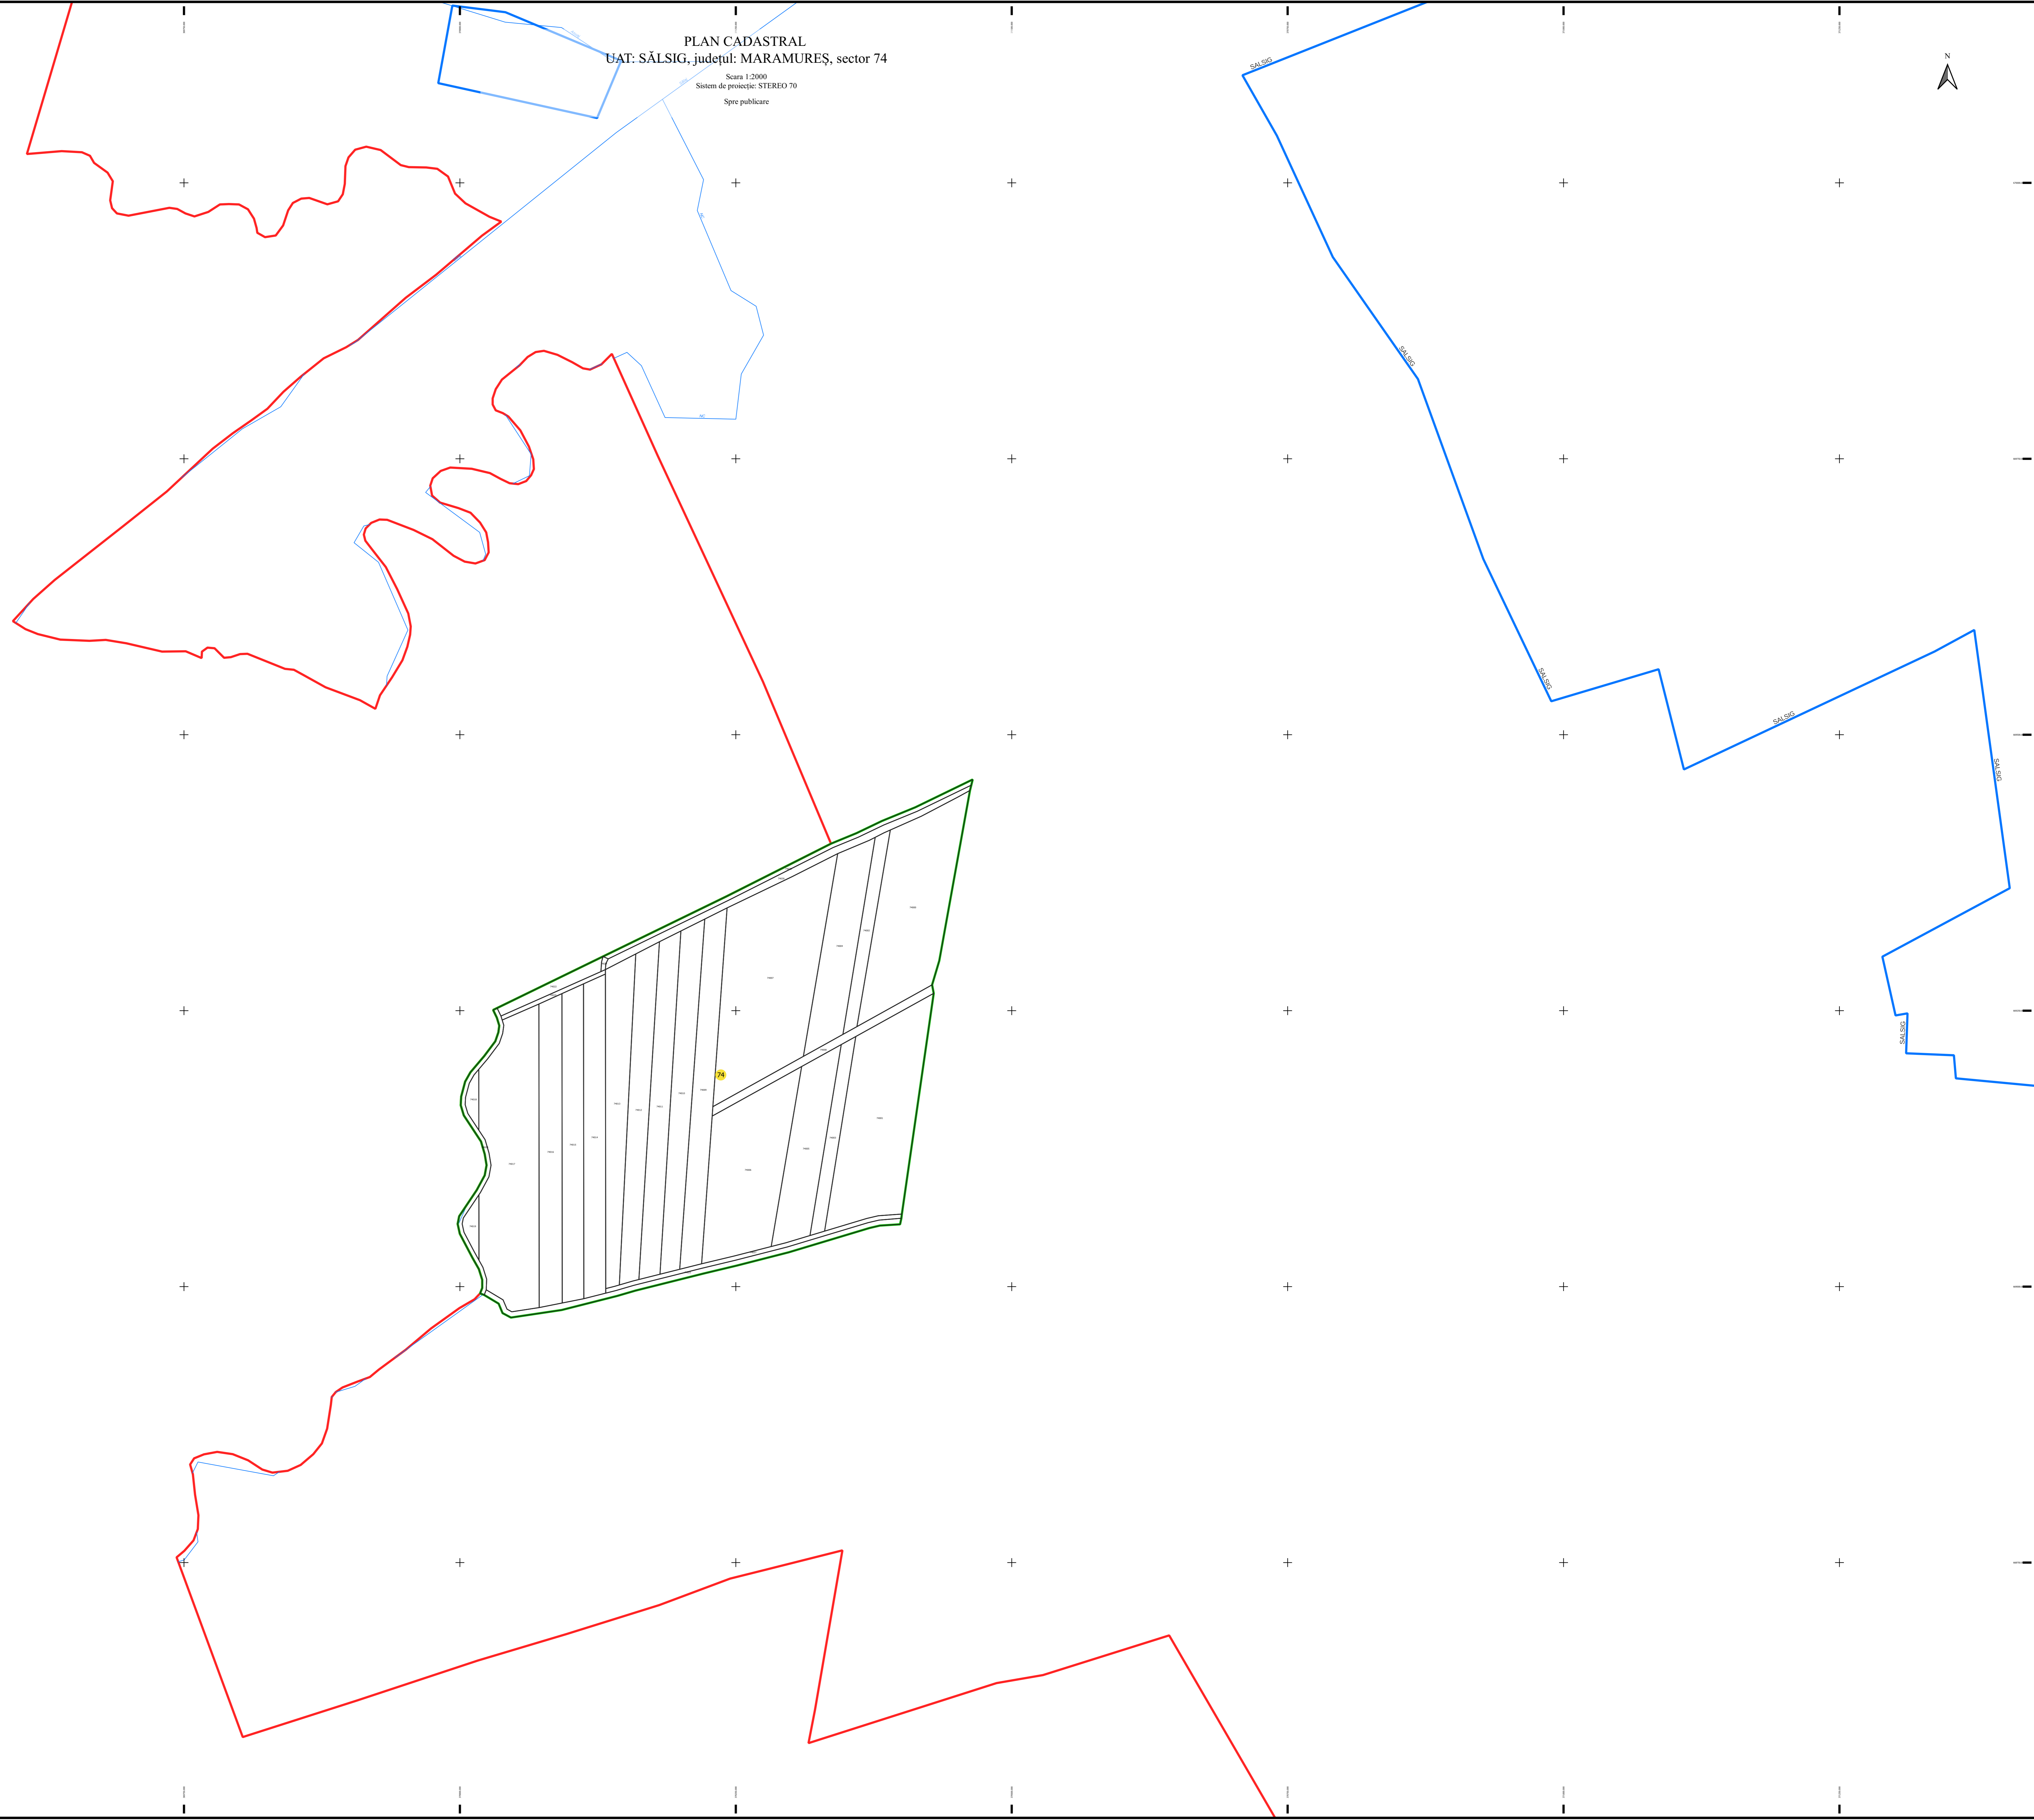

PLAN CADASTRAL
UAT: SÂLSIG, județul: MARAMUREȘ, sector 74

Scara 1:2000
Sistem de proiecție: STEREO 70
Spre publicare

LEGENDĂ	
Limită UAT	
Limită intravilan	
Sector cadastral	
Imobile	
Construcții	
Rețea hidrografică	
Număr administrativ