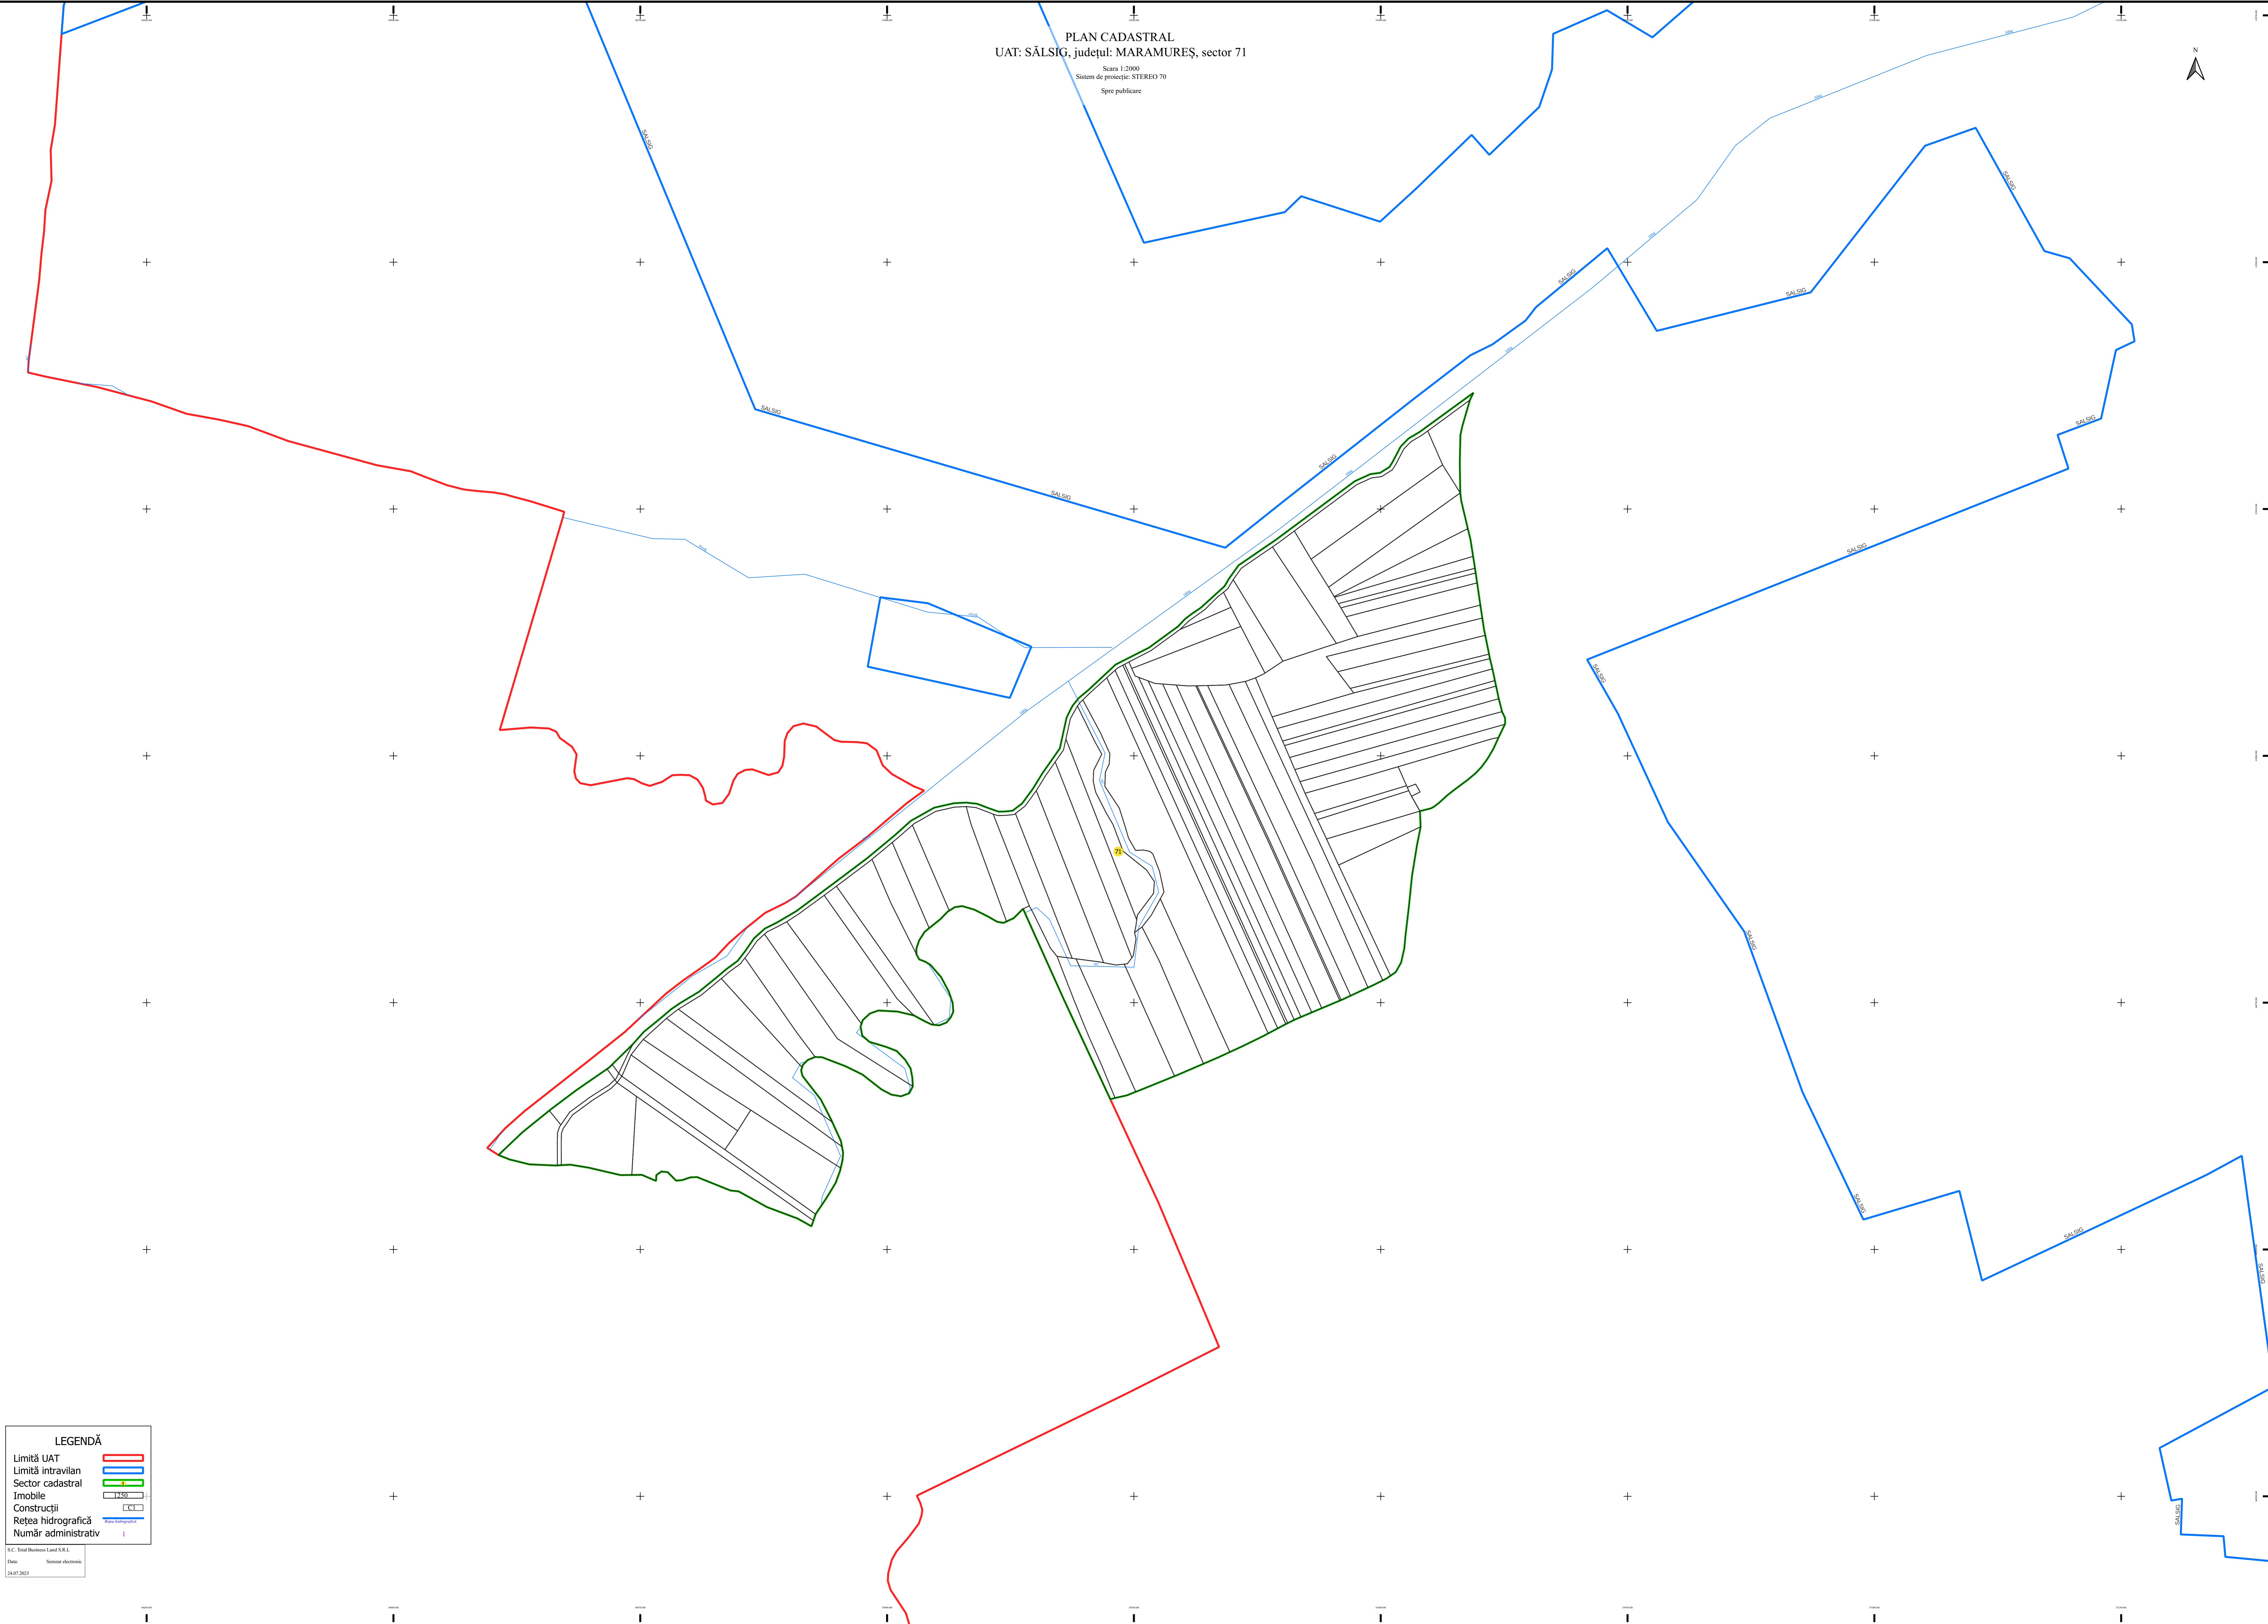

PLAN CADASTRAL
UAT: SĂLSIG, județul: MARAMUREȘ, sector 71
Scara 1:2000
Sistem de proiecție: STEREO 70
Spre publicare

LEGENDĂ	
Limită UAT	
Limită intravilan	
Sector cadastral	
Imobile	
Construcții	
Rețea hidrografică	
Număr administrativ