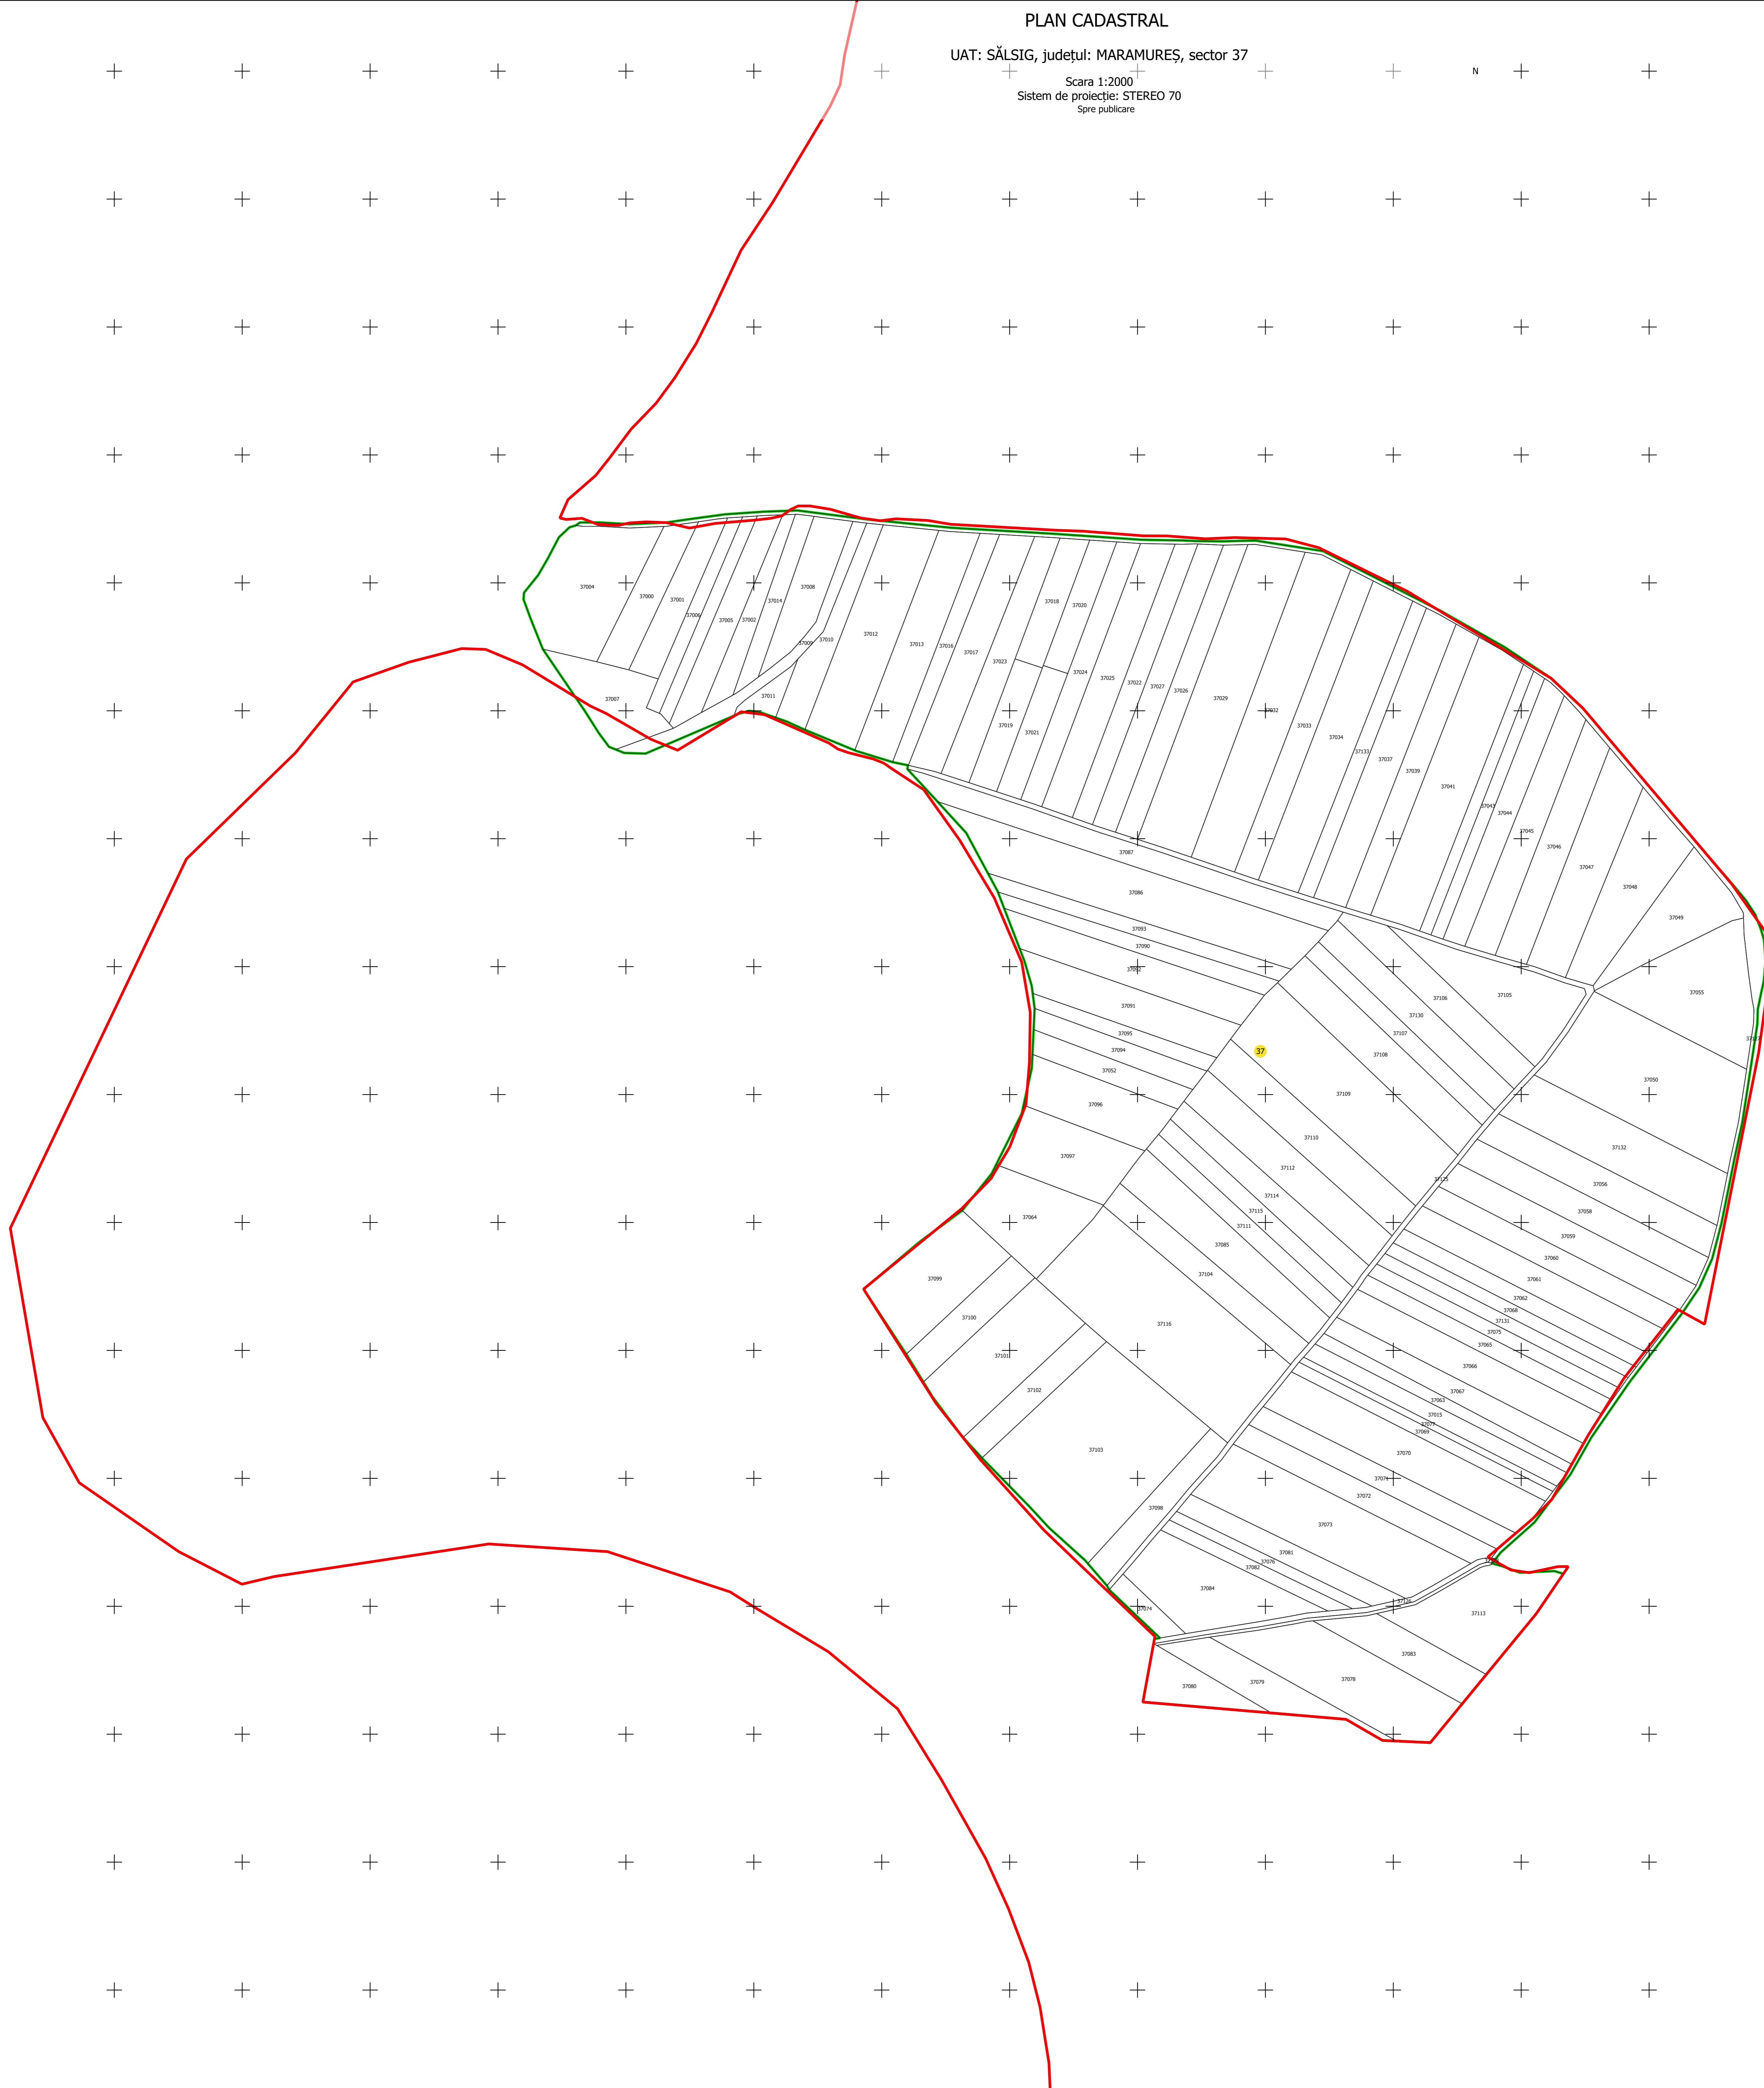

PLAN CADASTRAL

UAT: SĂLSIG, județul: MARAMUREȘ, sector 37

Scara 1:2000
Sistem de proiecție: STEREO 70
Spre publicare

N

LEGENDĂ

Limită Intravilan	
Limită UAT	
Cădiri	
Imobile	
Sector	

S.C. Total Business Land S.R.L.
Data: Semnat electronic
23.02.2024