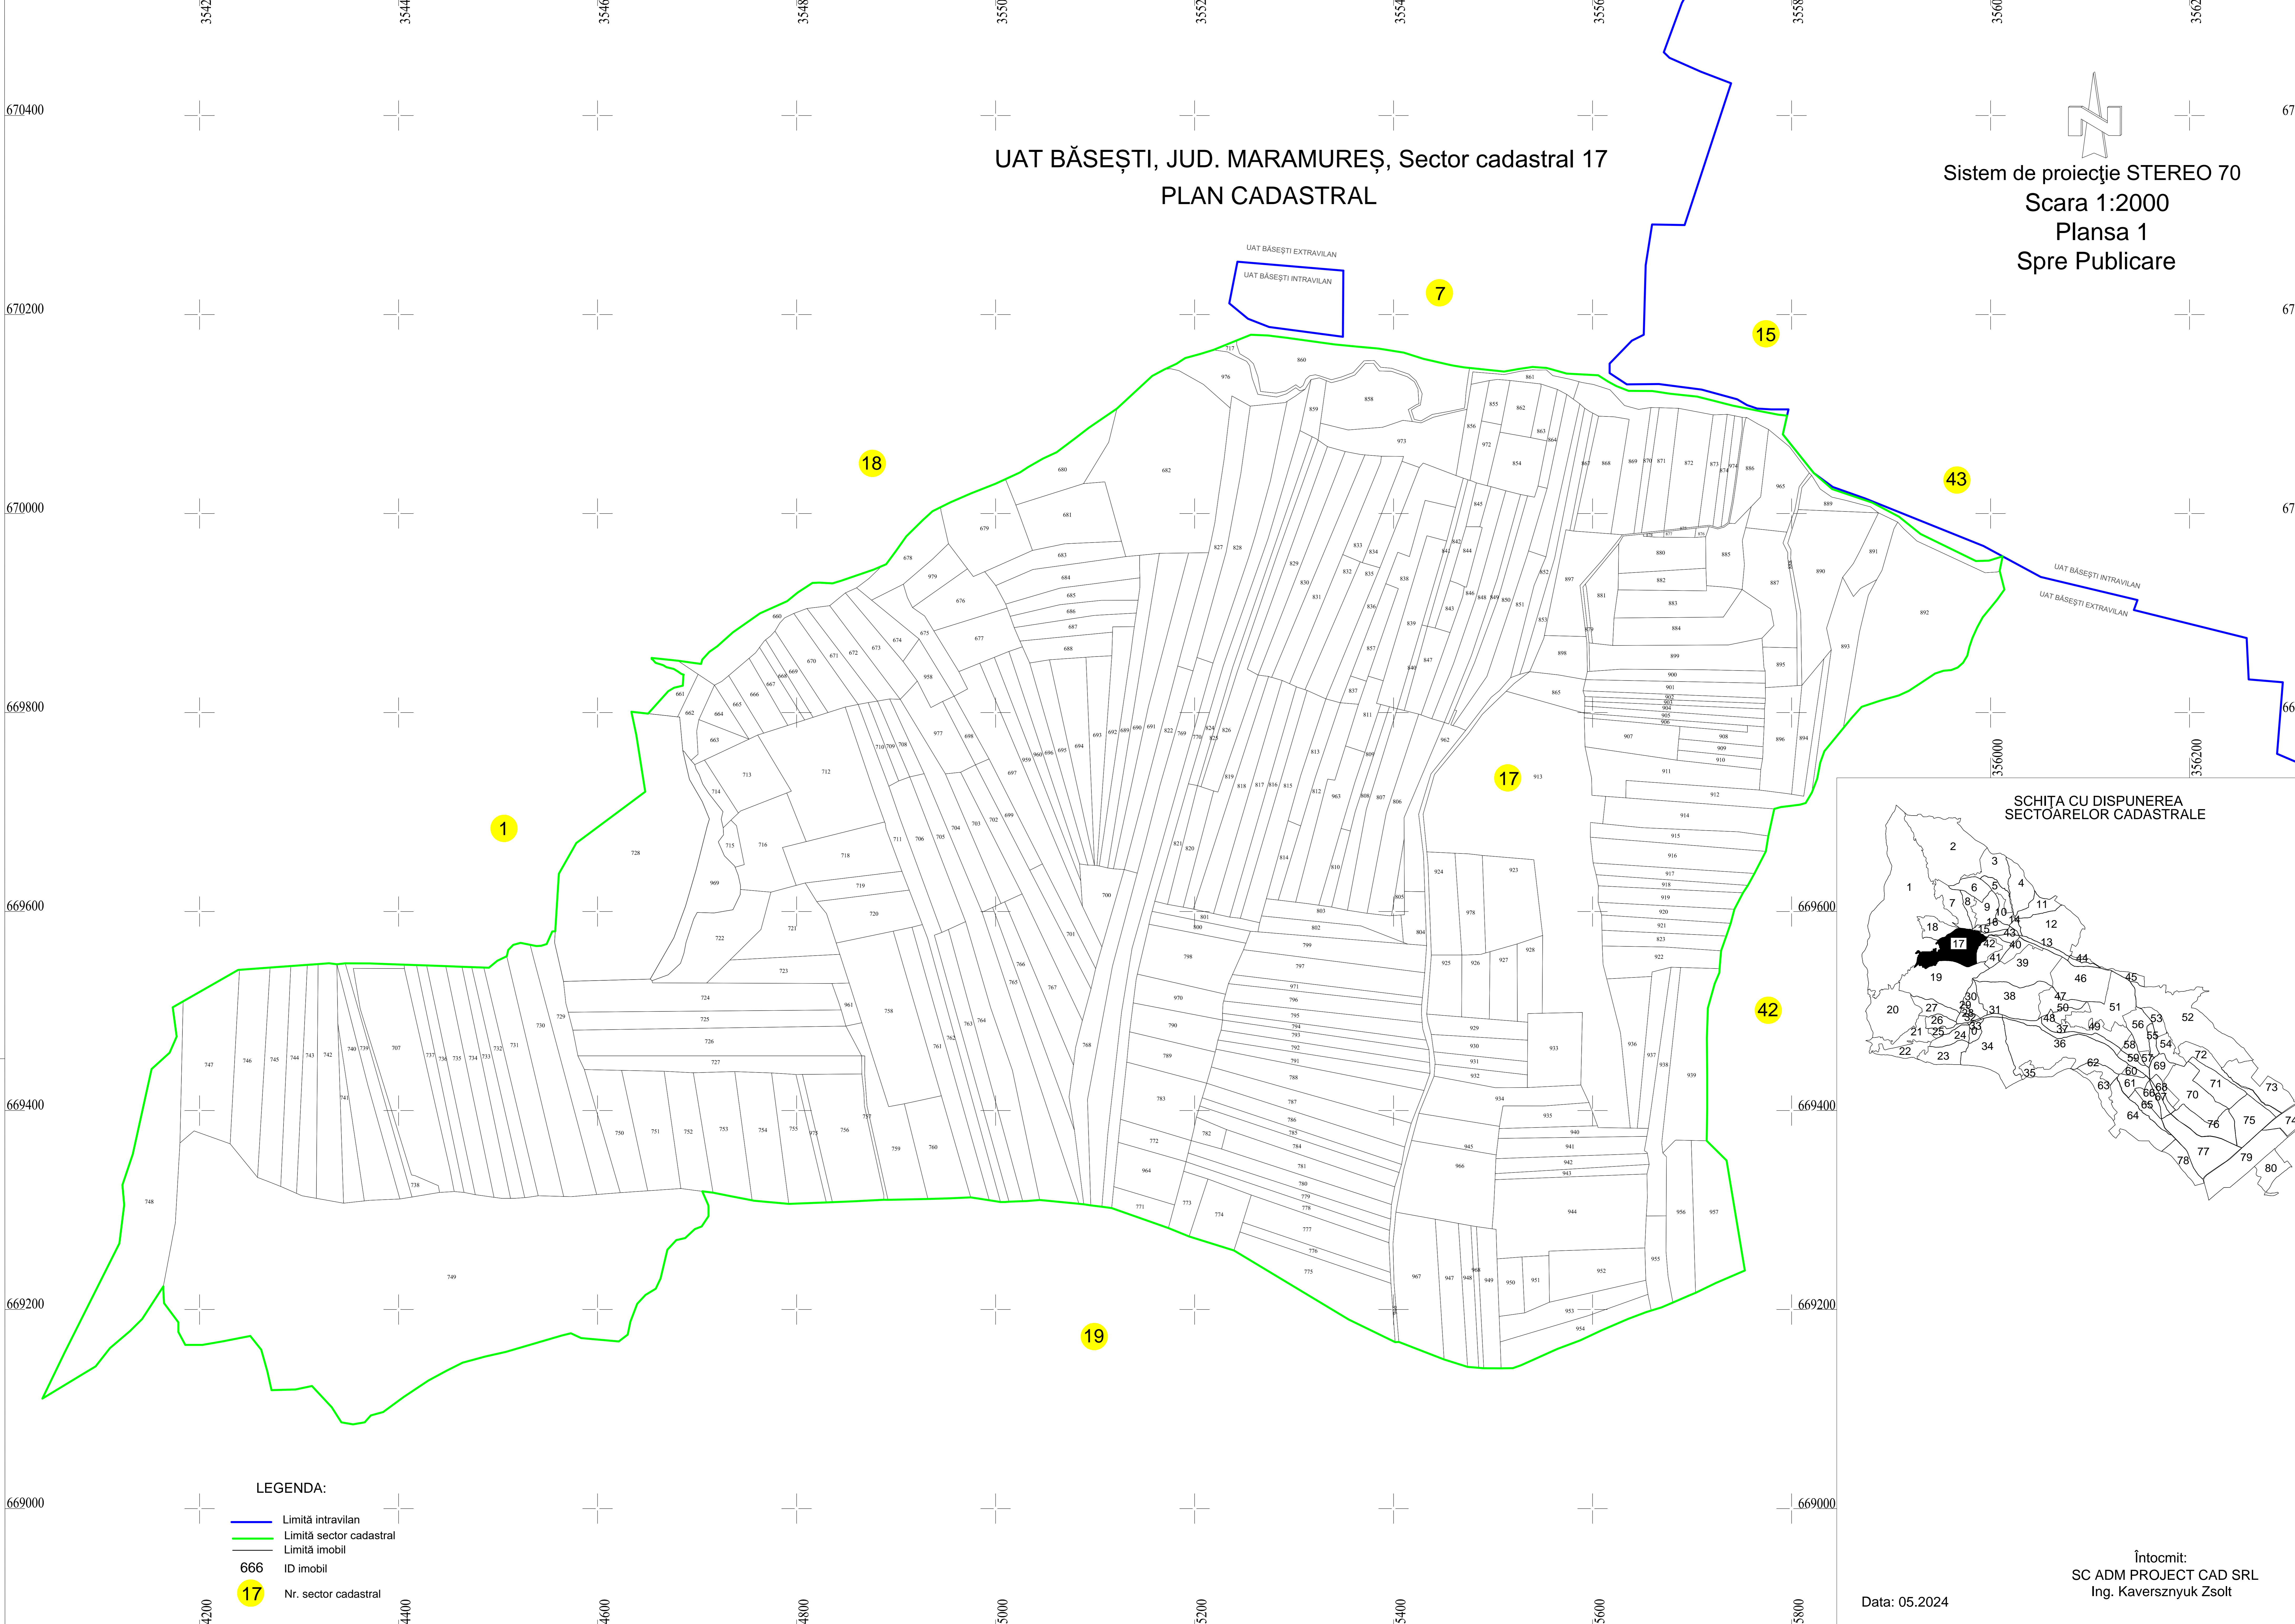

UAT BĂSEȘTI, JUD. MARAMUREȘ, Sector cadastral 17
PLAN CADASTRAL

Sistem de proiecție STEREO 70
Scara 1:2000
Plansa 1
Spre Publicare

- LEGENDA:
- Limită intravilan
 - Limită sector cadastral
 - Limită imobil
 - 666 ID imobil
 - 17 Nr. sector cadastral