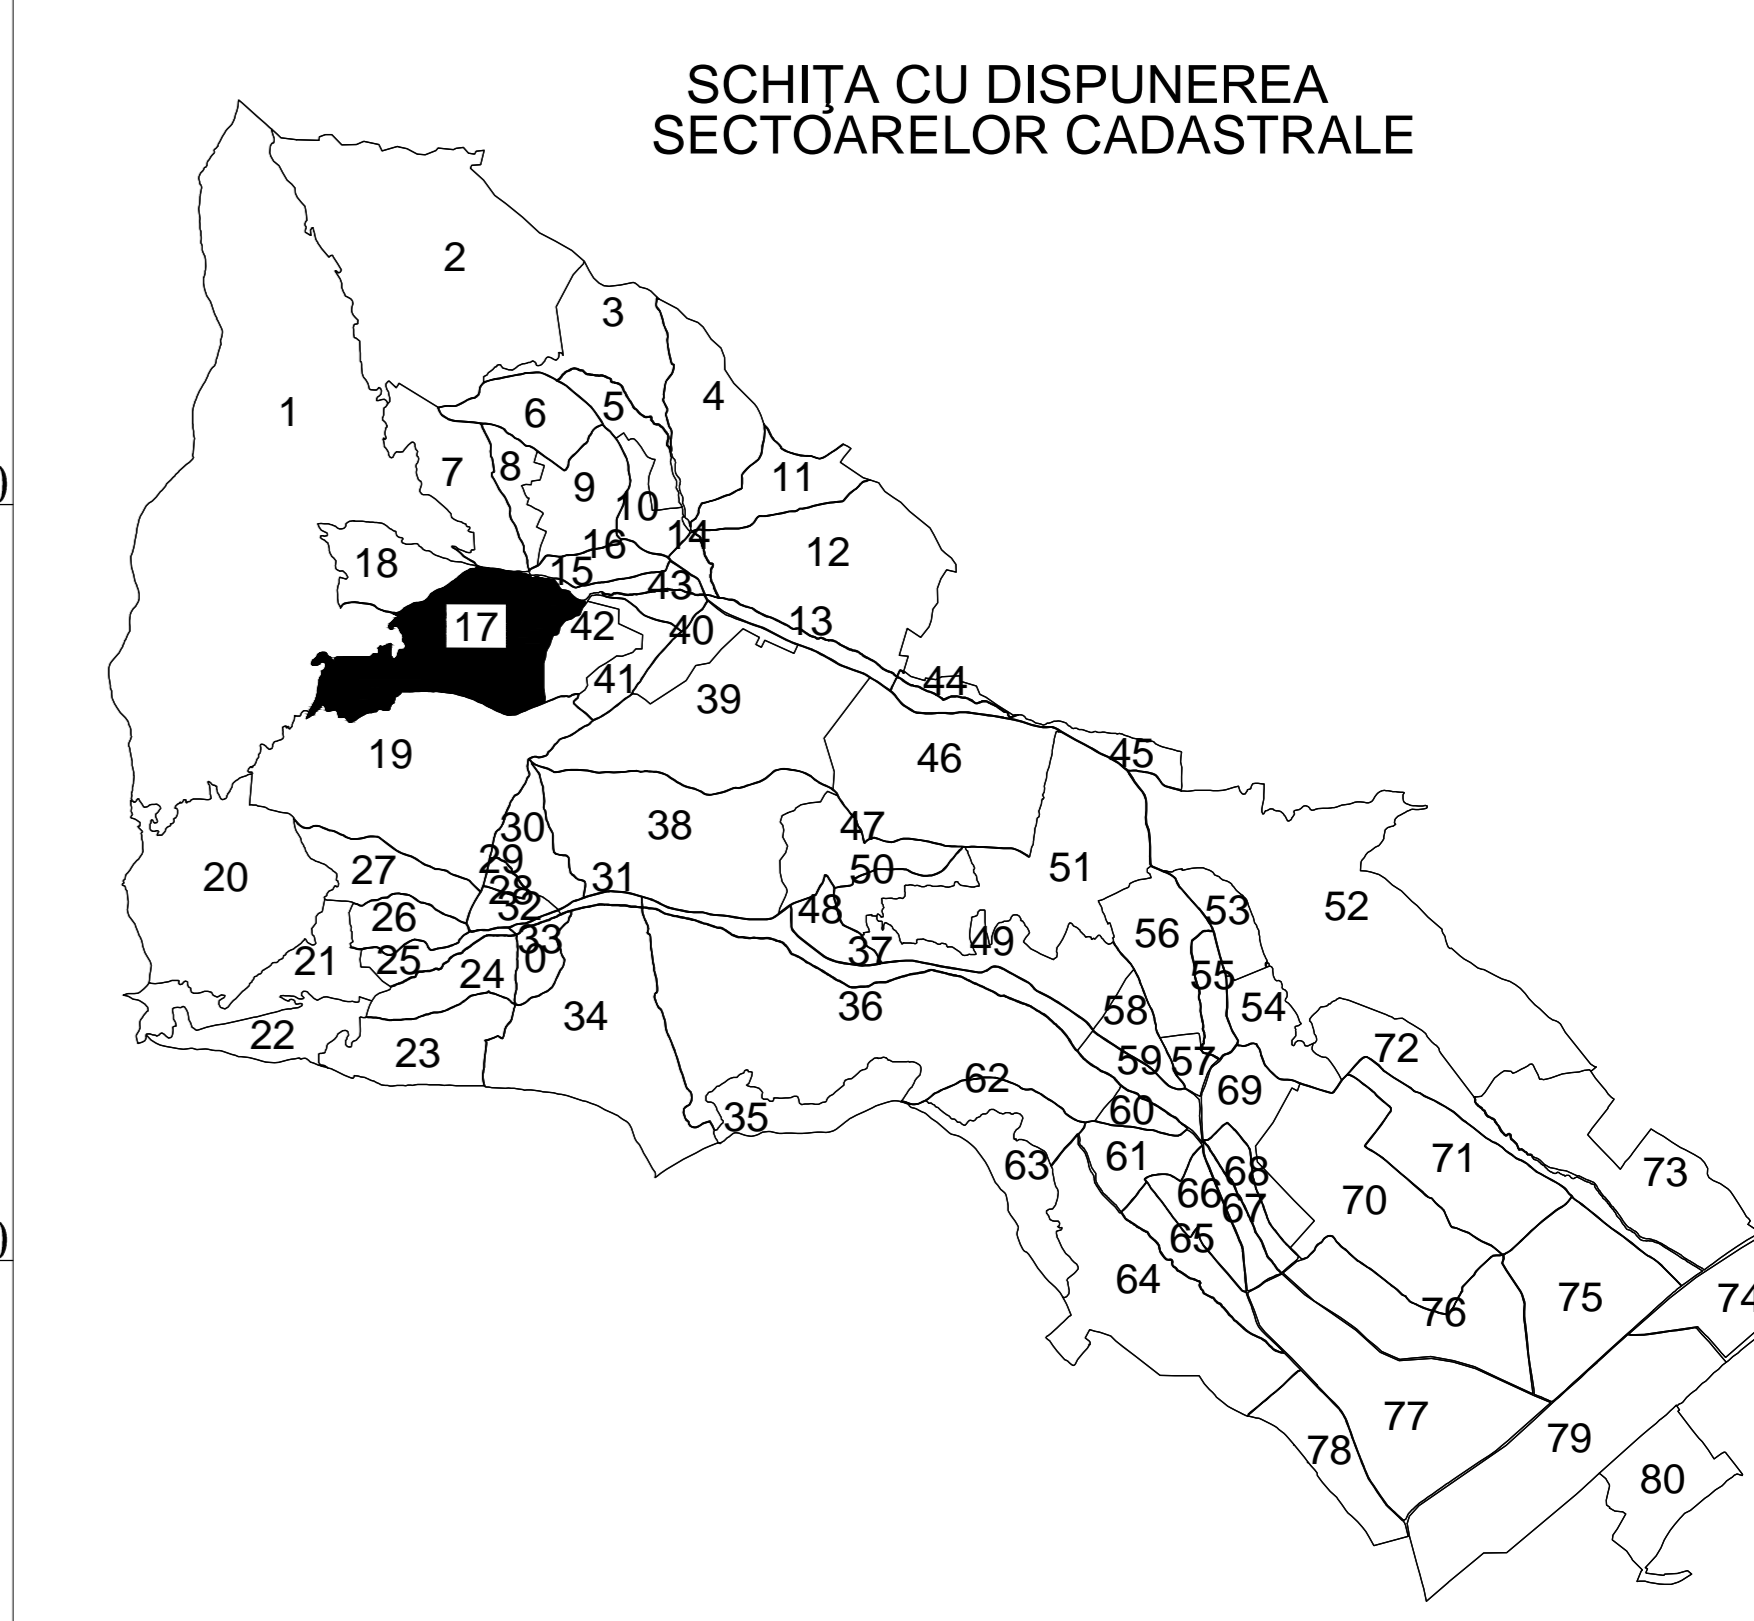

UAT BĂSEȘTI, JUD. MARAMUREȘ, Sector cadastral 17
PLAN CADASTRAL

Sistem de proiecție STEREO 70
Scara 1:2000
Plansa 1
Spre Publicare

- LEGENDA:
- Limită intravilan
 - Limită sector cadastral
 - Limită imobil
 - 666 ID imobil
 - 17 Nr. sector cadastral