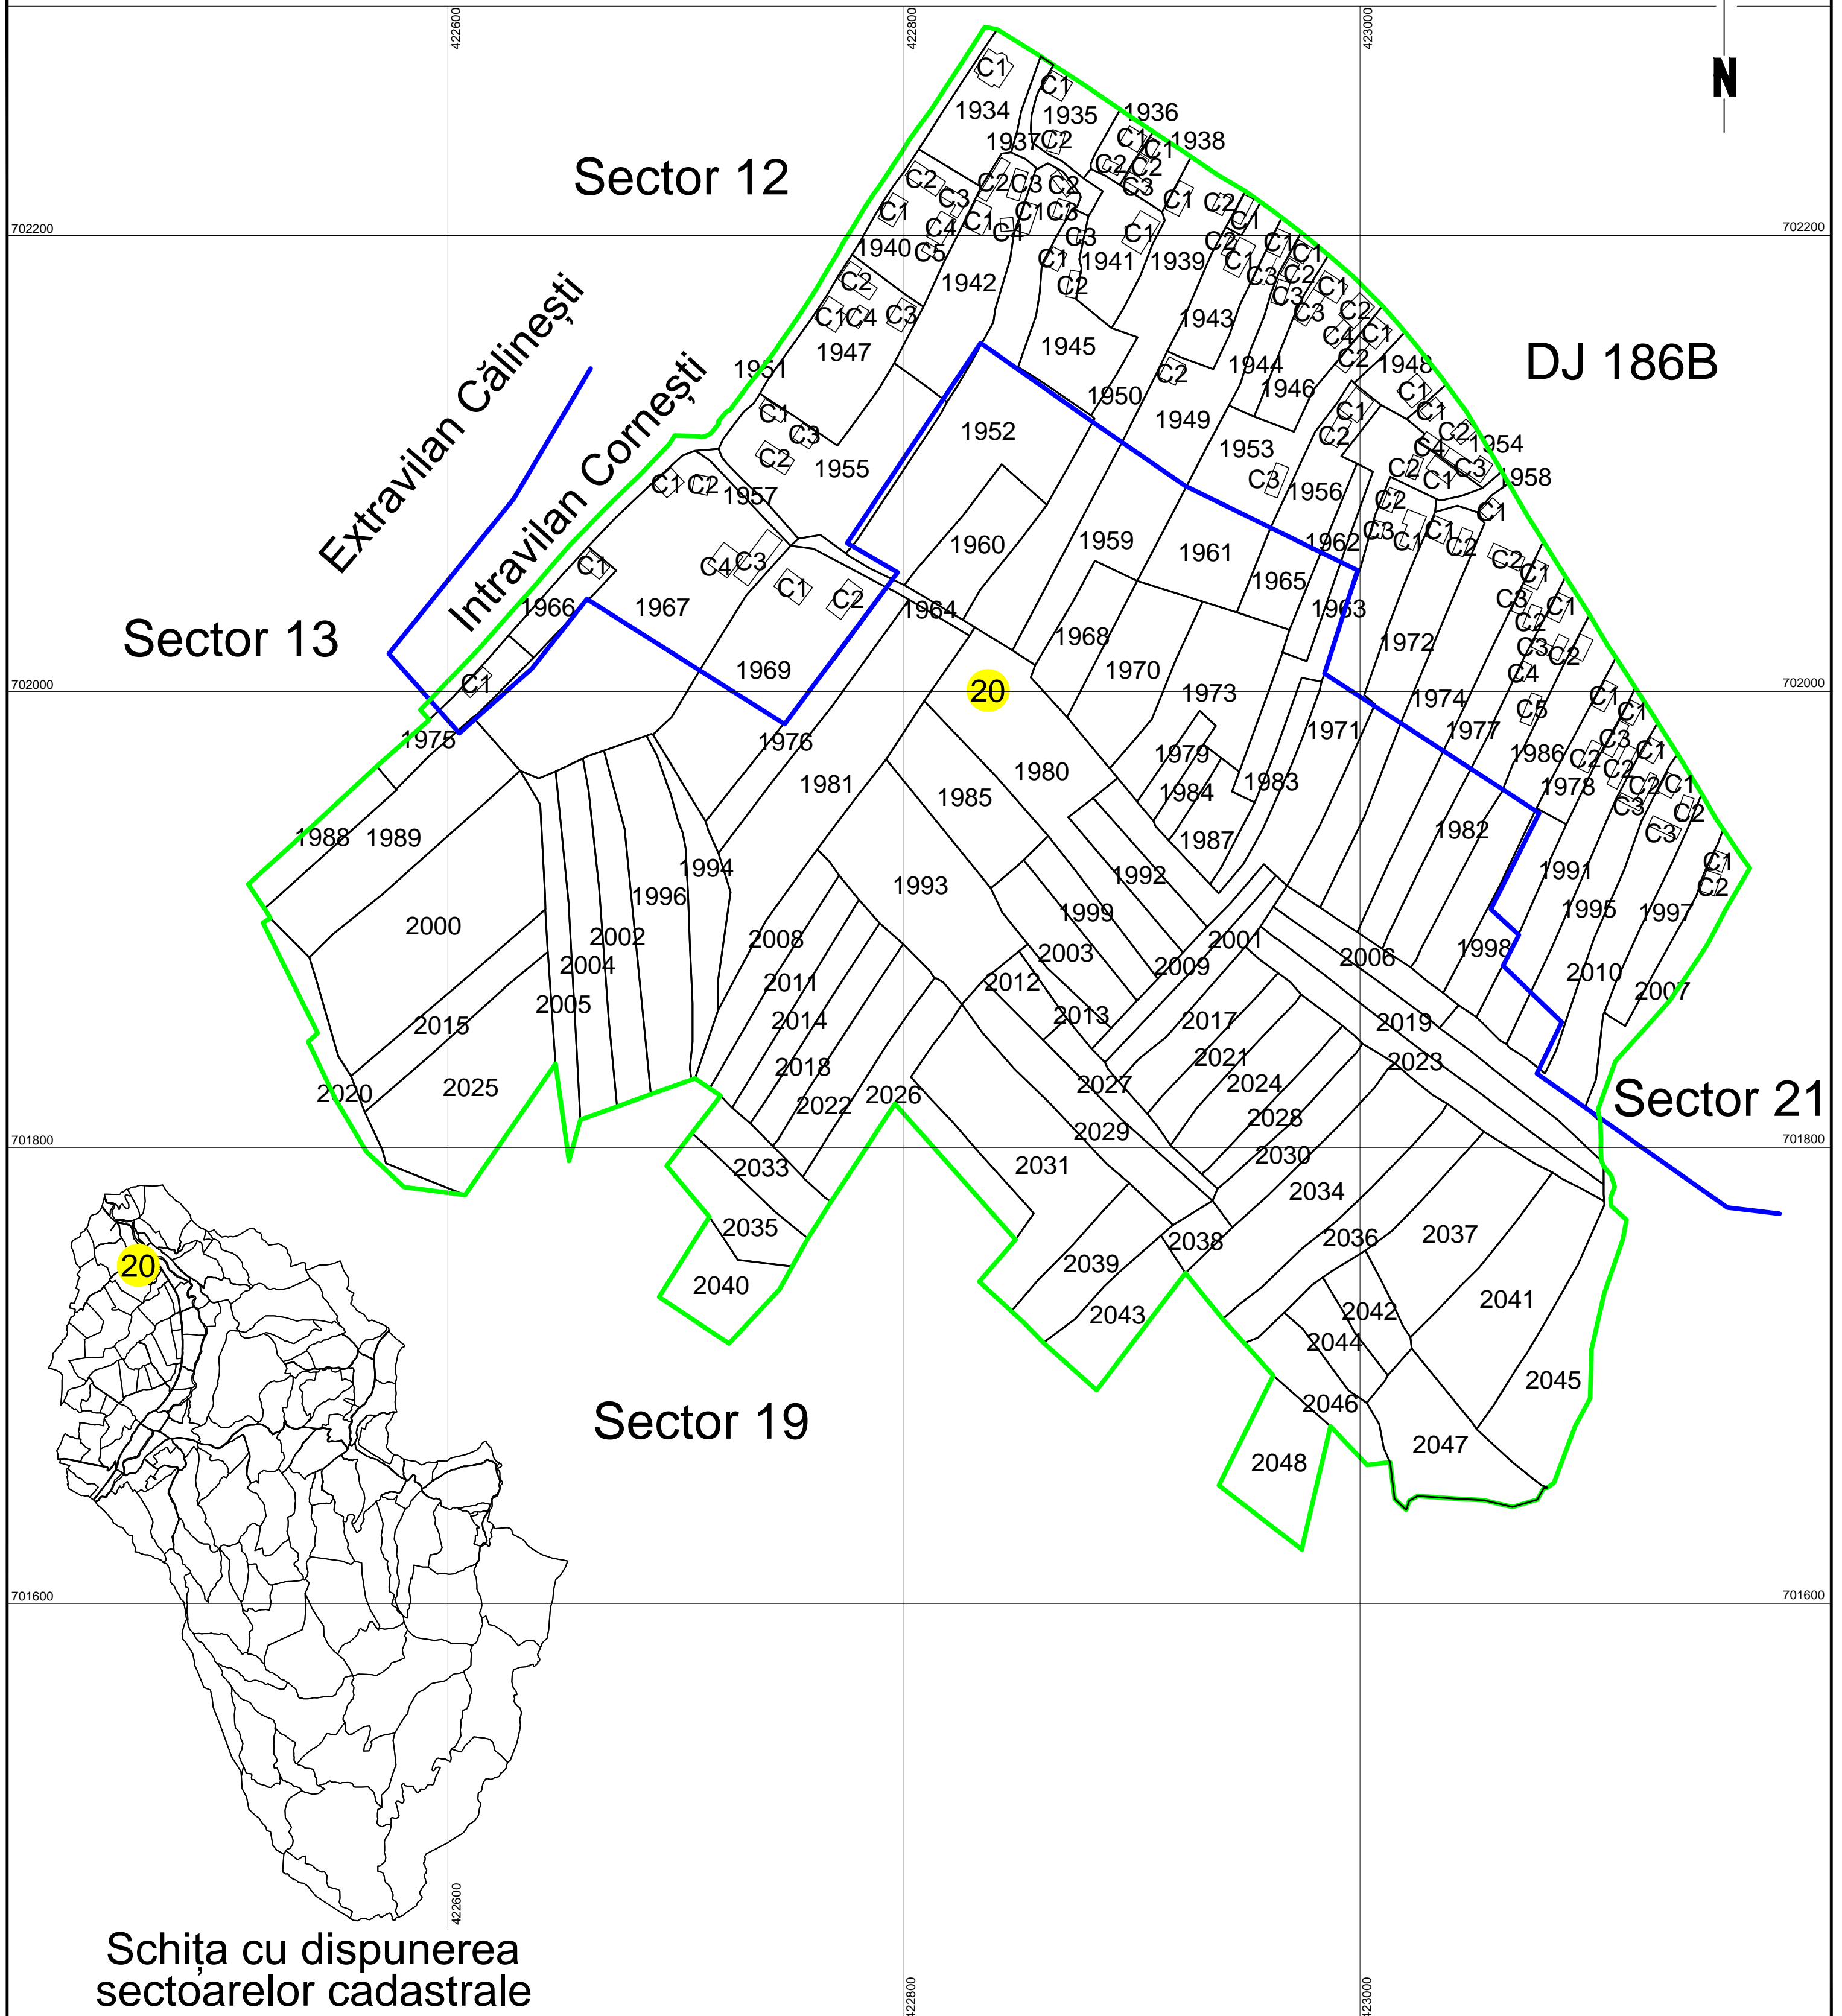

# PLAN CADASTRAL

UAT: Călinești, județul: MARAMUREȘ, Sector cadastral 20

Scara 1:2000 Sistem de proiectie: stereografic 1970

Schița cu dispunerea sectoarelor cadastrale

Prestator  
SC ROBERTOP SURVEY SRL  
Seria RO B J, Nr. 2223  
CLASA III

STEINER ROBERT MITRUȚ  
Seria RO-MM-F, Nr. 0211/2016  
CATEGORIA B

Ianuarie 2024

"Copie spre publicare"

## LEGENDA

Numar Sector	20
Cod constructie	C1
ID imobil	2083
Limita sector	
Limita imobil	
Limita intravilan	
Limita constructie	