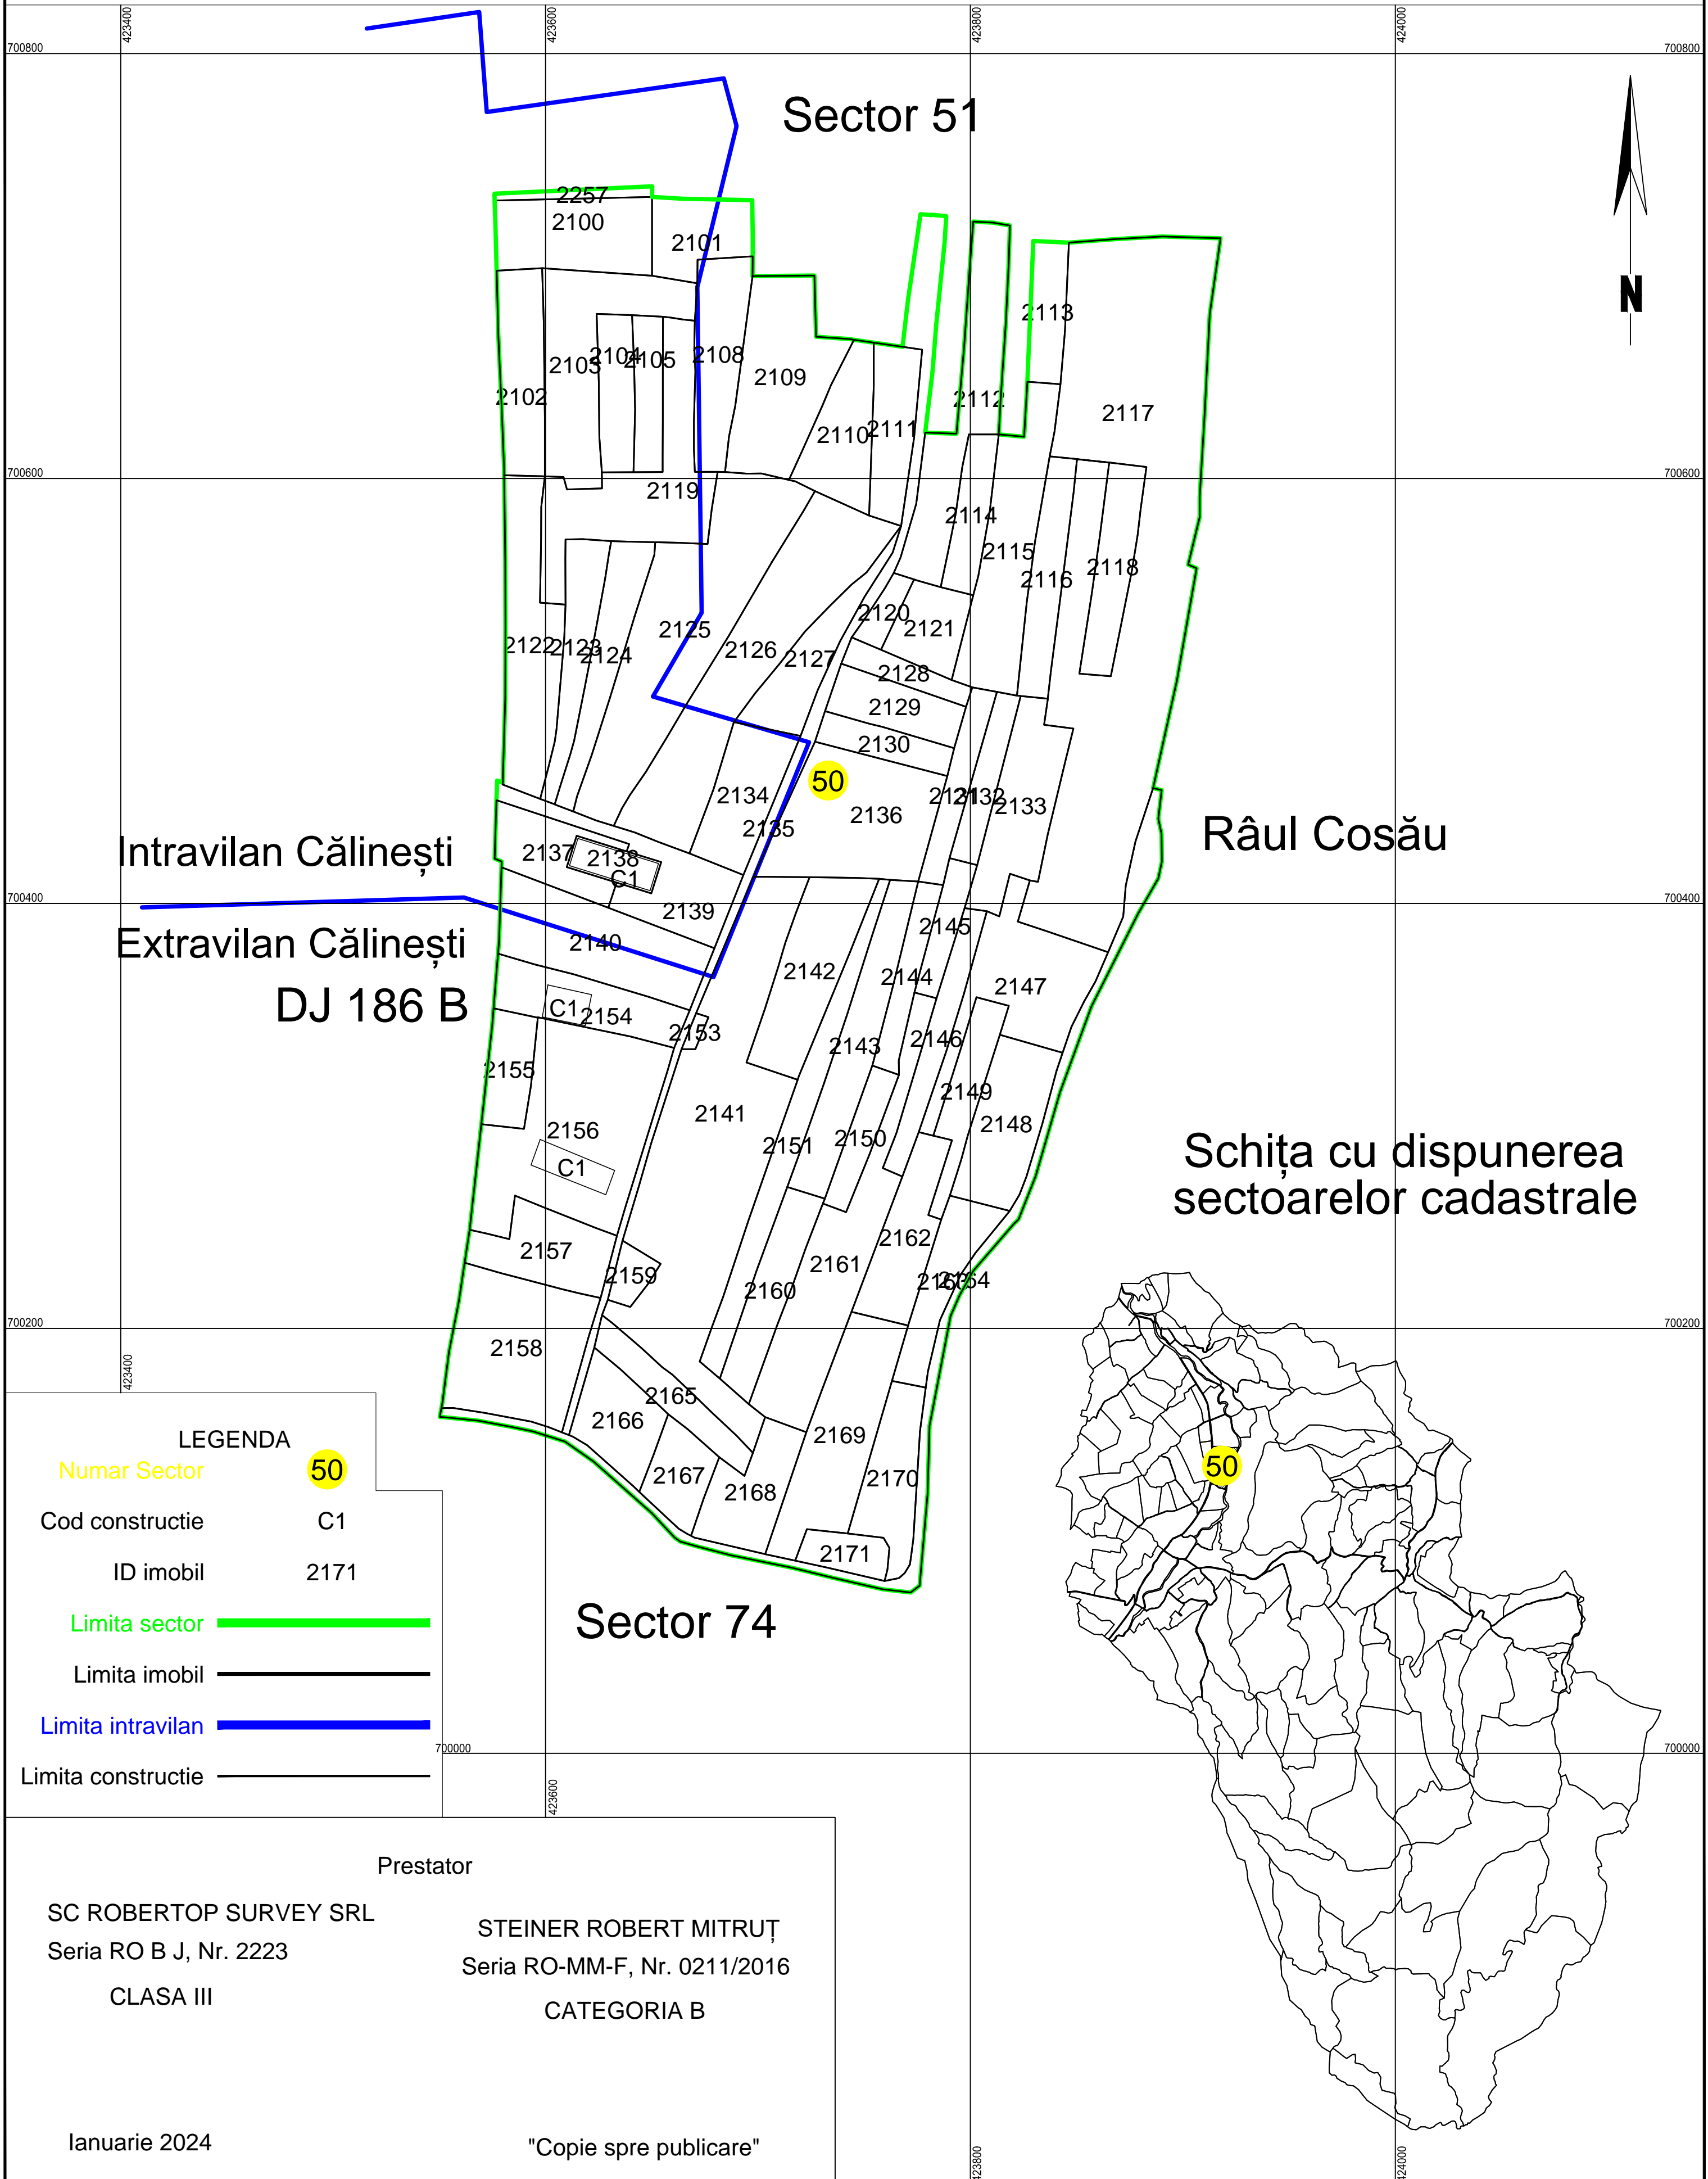

# PLAN CADASTRAL

UAT: Călinești, județul: MARAMUREȘ, Sector cadastral 50

Scara 1:2000 Sistem de proiectie: stereografic 1970

## LEGENDA

Numar Sector	<b>50</b>
Cod constructie	C1
ID imobil	2171
Limita sector	
Limita imobil	
Limita intravilan	
Limita constructie	

Prestator

SC ROBERTOP SURVEY SRL

Seria RO B J, Nr. 2223

CLASA III

Ianuarie 2024

STEINER ROBERT MITRUȚ

Seria RO-MM-F, Nr. 0211/2016

CATEGORIA B

"Copie spre publicare"