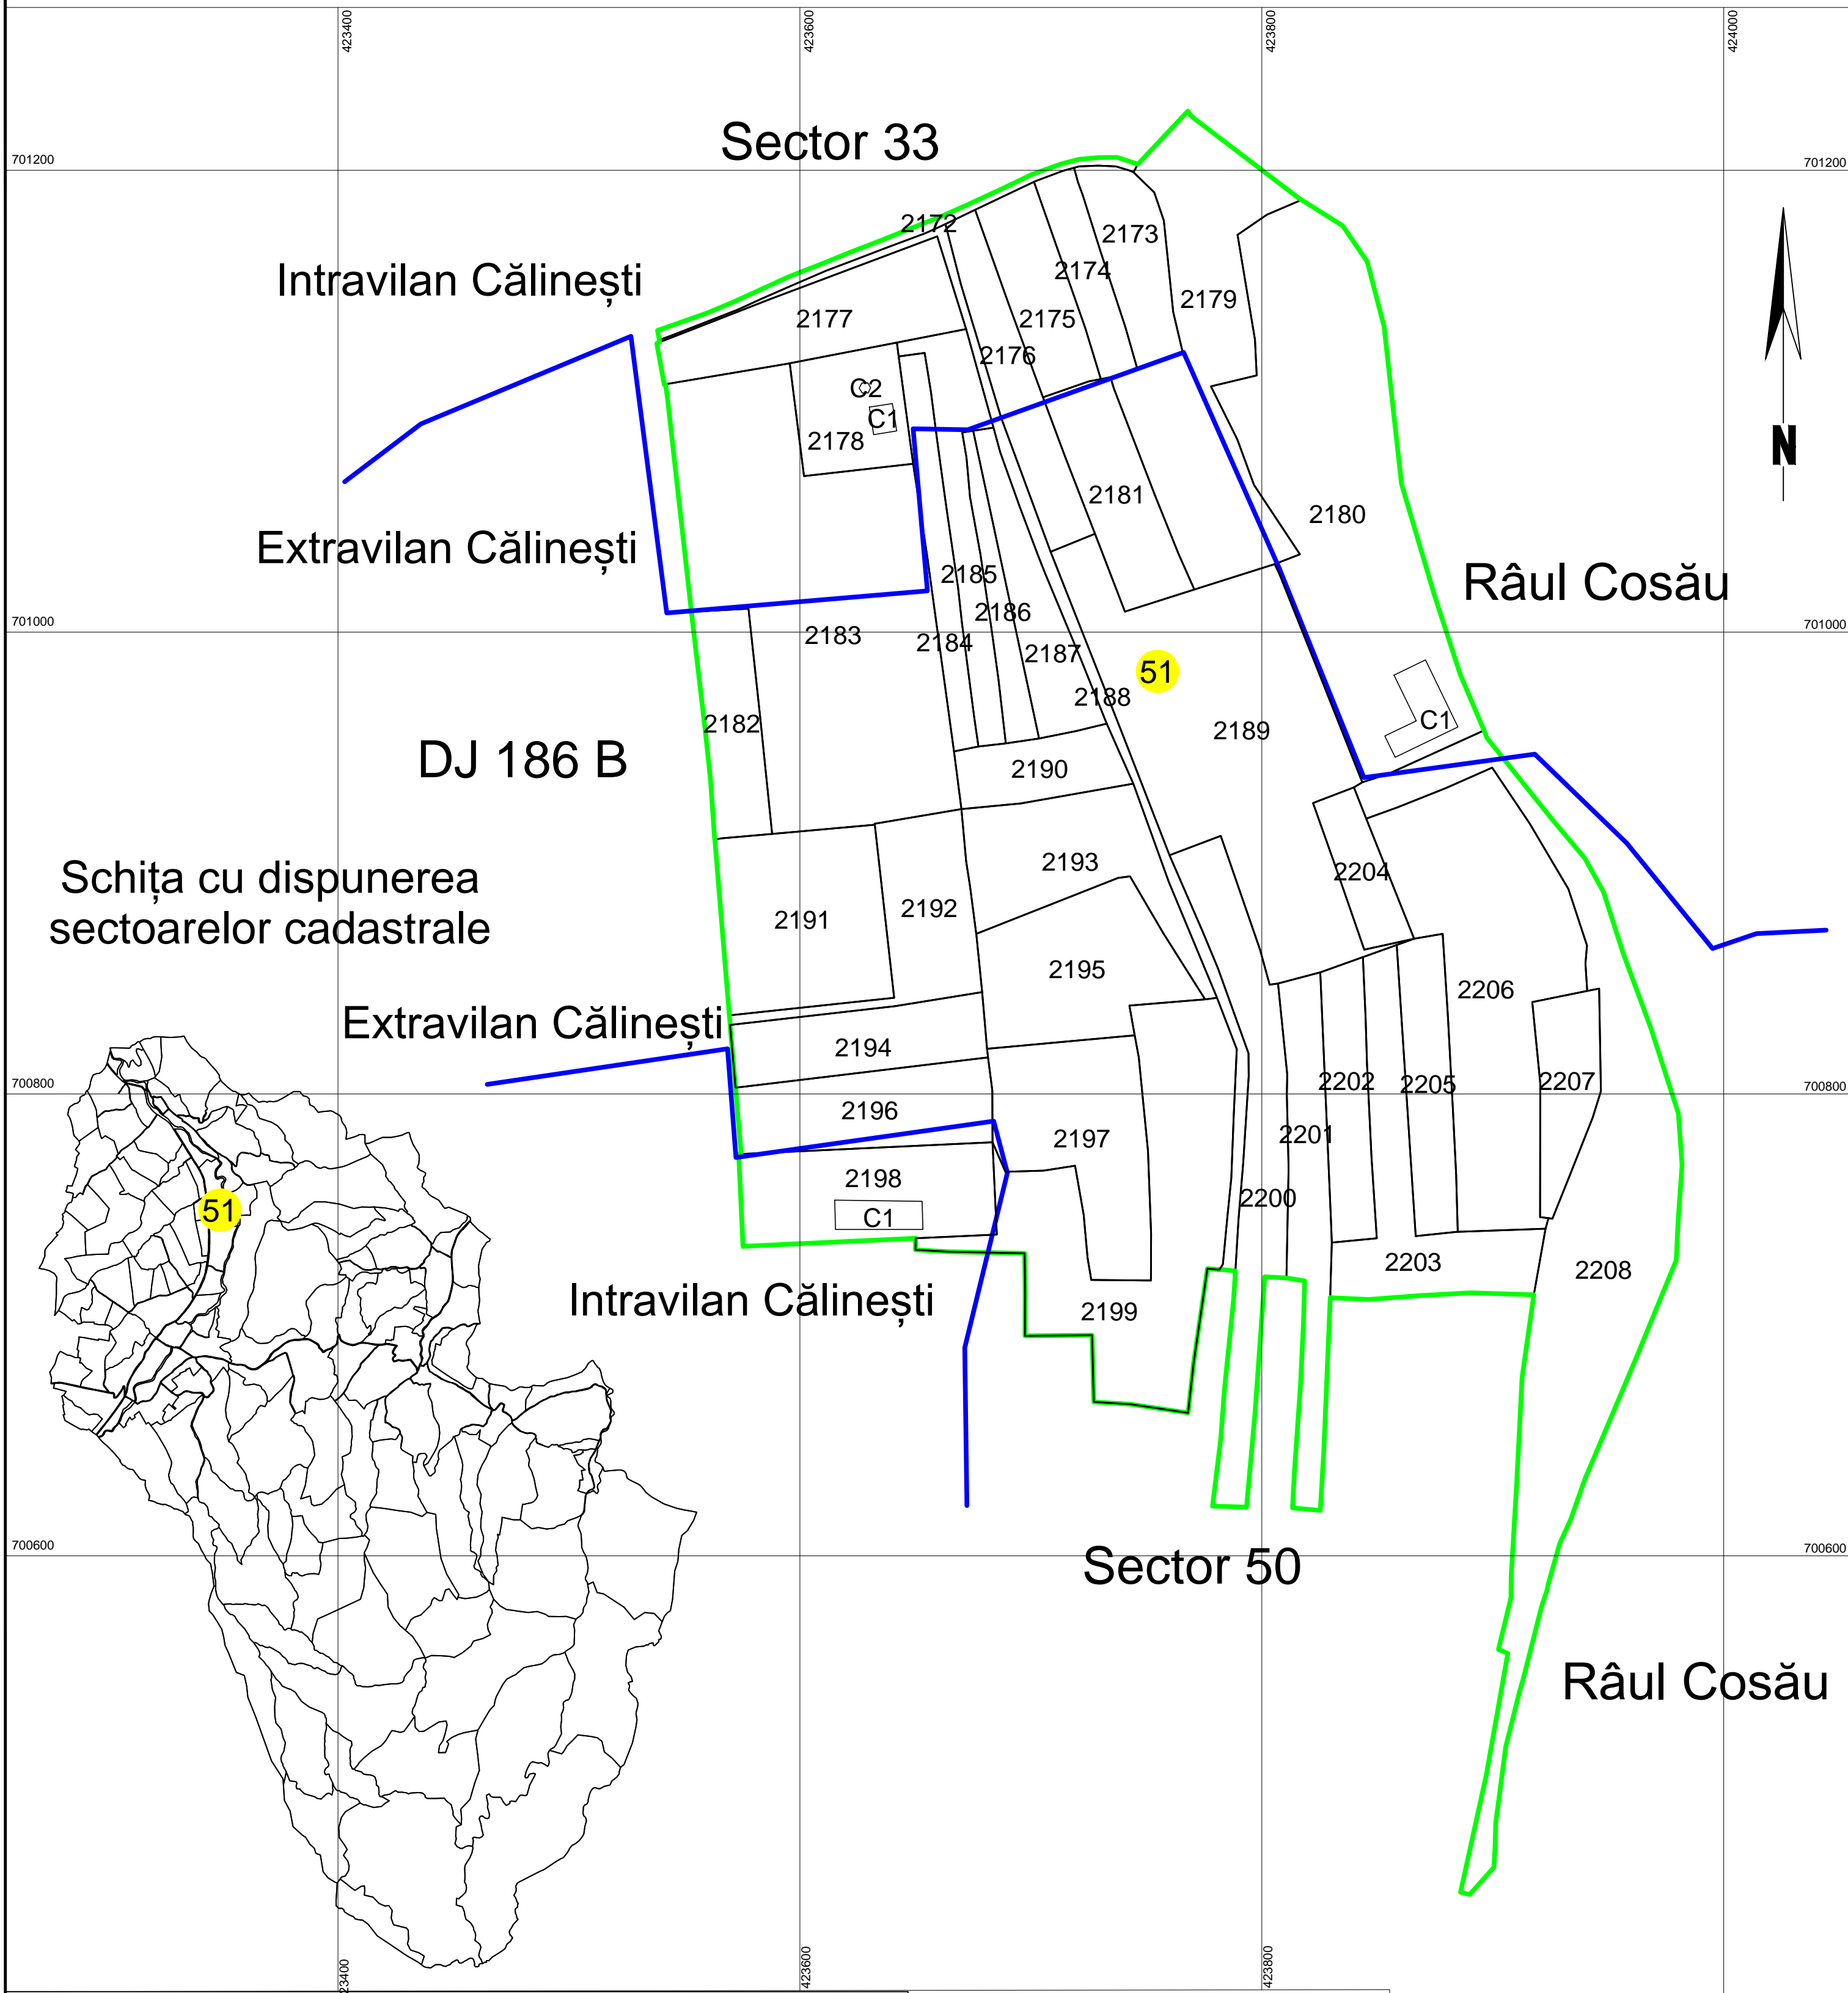

PLAN CADASTRAL

UAT: Călinești, județul: MARAMUREȘ, Sector cadastral 51

Scara 1:2000 Sistem de proiectie: stereografic 1970

Schița cu dispunerea sectoarelor cadastrale

Prestator

SC ROBERTOP SURVEY SRL
Seria RO B J, Nr. 2223
CLASA III

Ianuarie 2024

STEINER ROBERT MITRUȚ
Seria RO-MM-F, Nr. 0211/2016
CATEGORIA B

"Copie spre publicare"

LEGENDA

Numar Sector	51
Cod constructie	C1
ID imobil	2171
Limita sector	
Limita imobil	
Limita intravilan	
Limita constructie	

700400

700400

424000