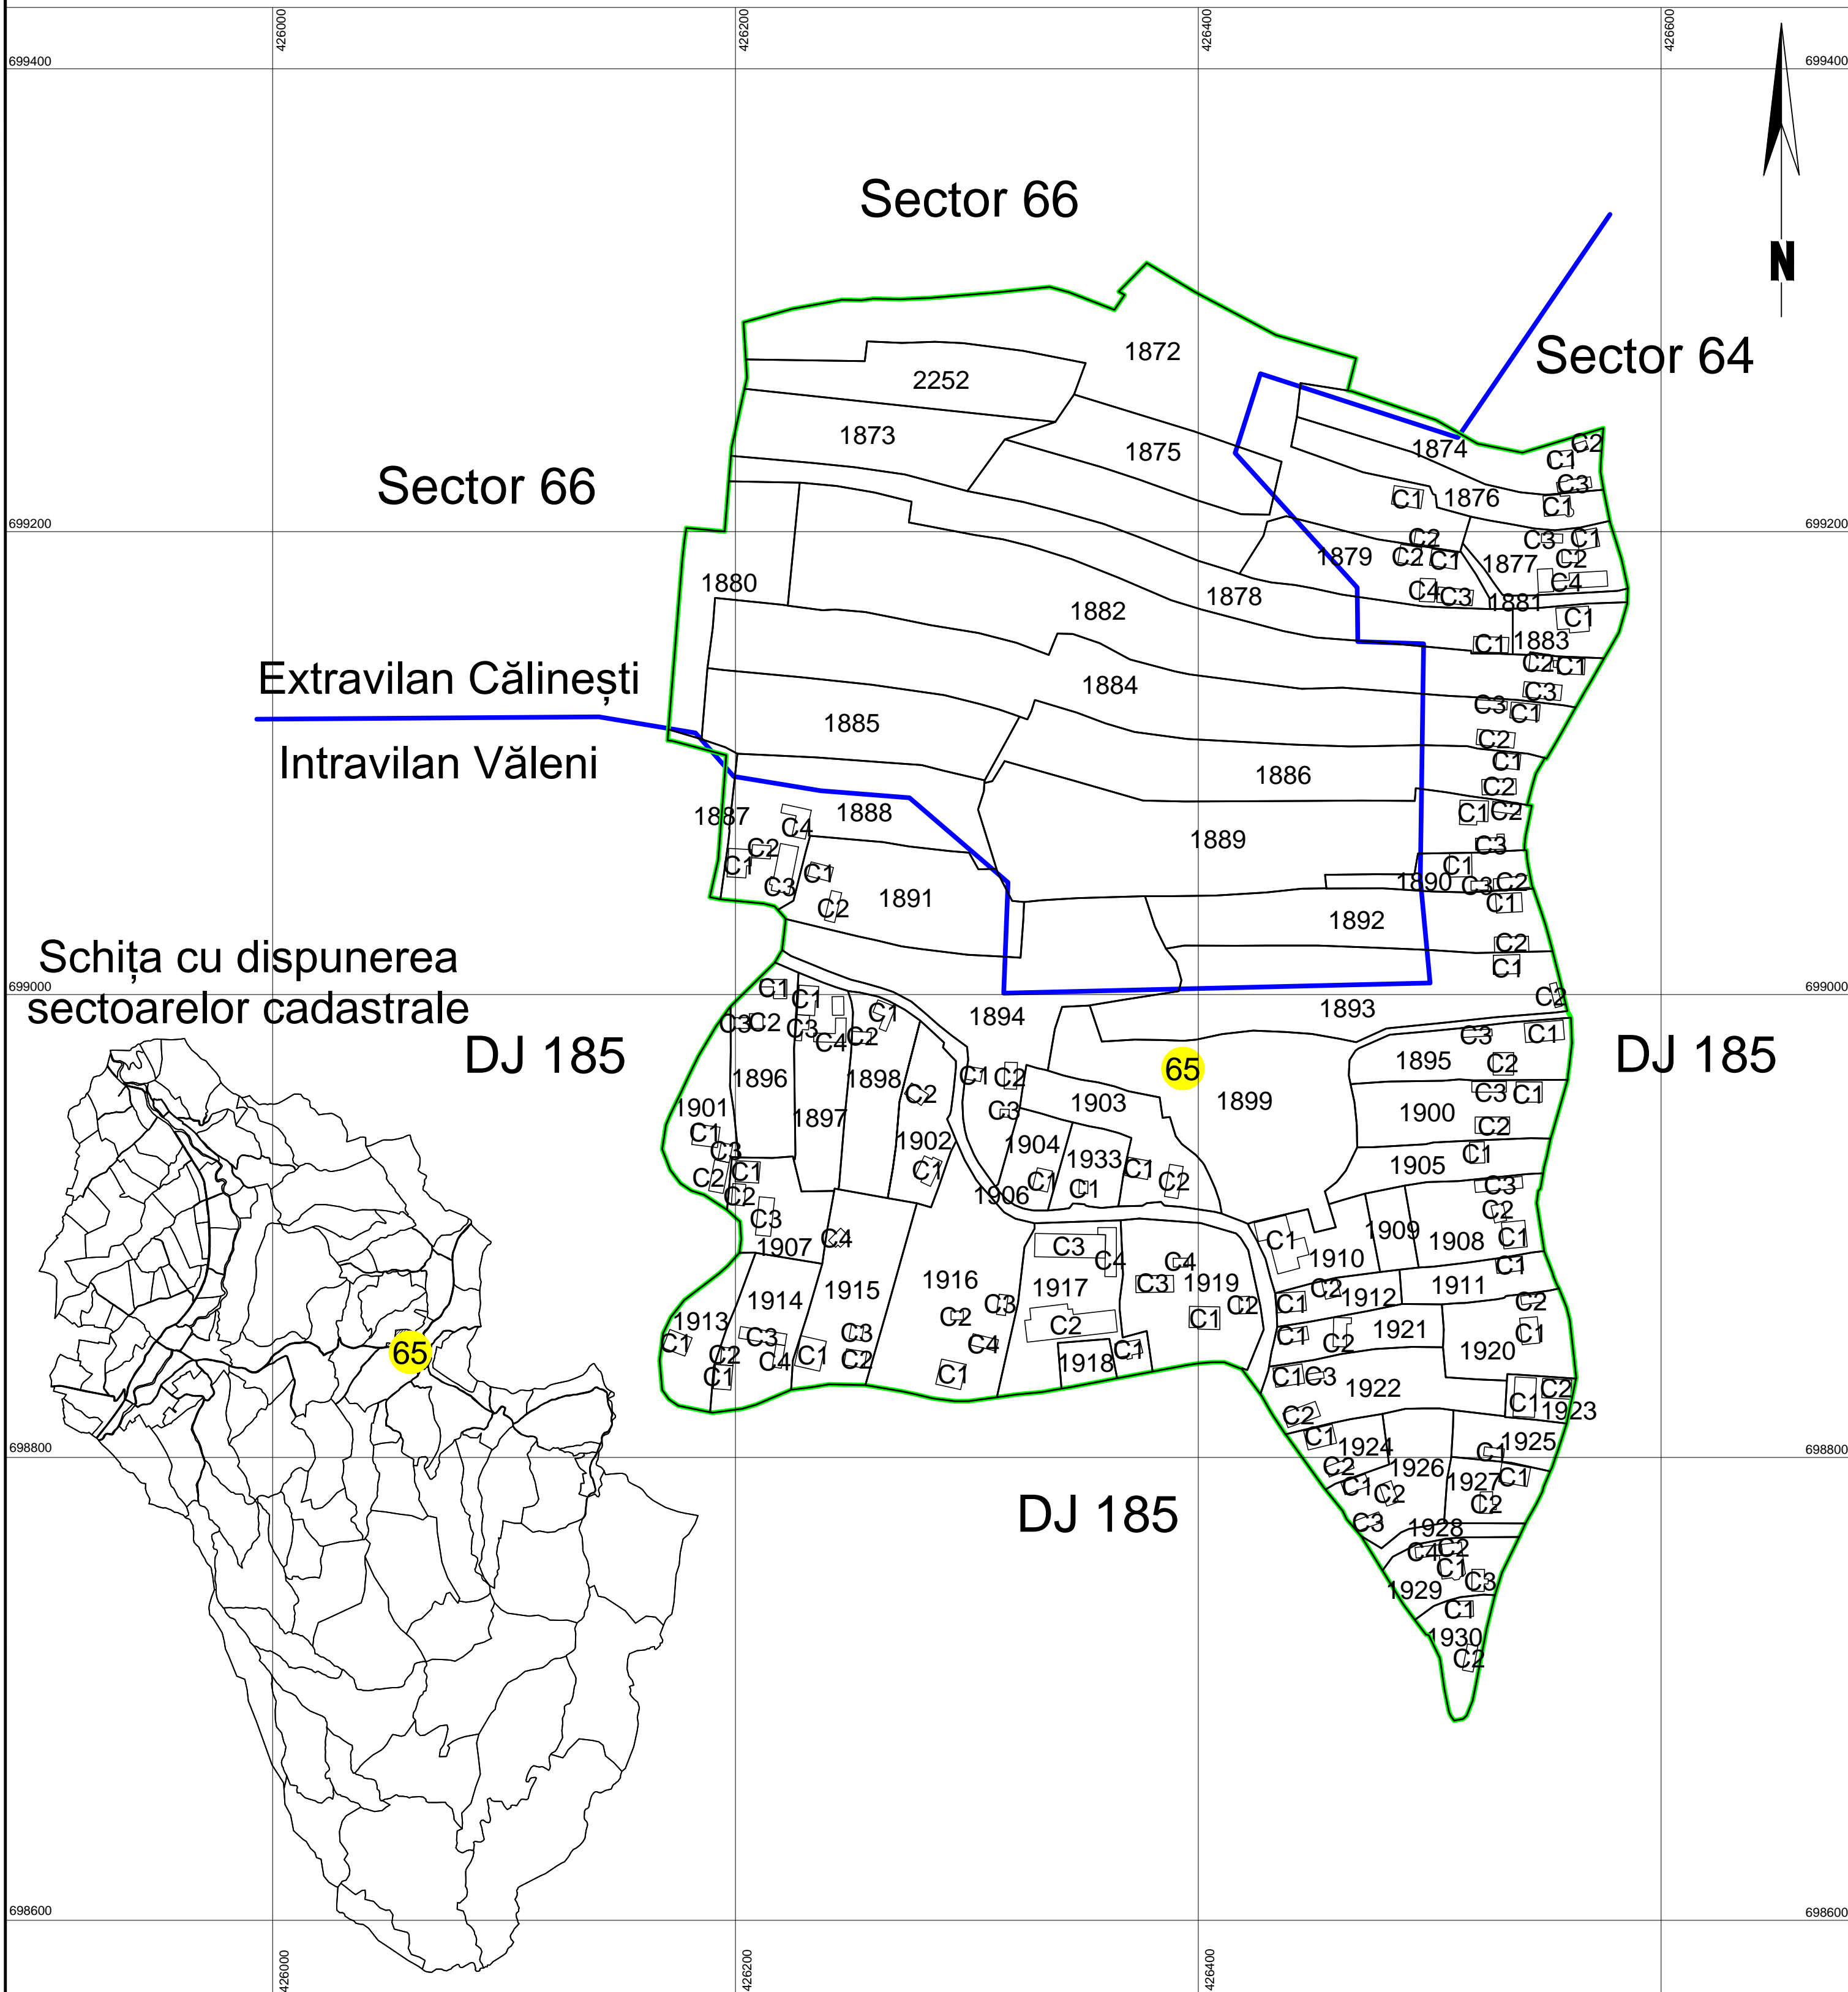

PLAN CADASTRAL

UAT: Călinești, județul: MARAMUREȘ, Sector cadastral 65

Scara 1:2000 Sistem de proiectie: stereografic 1970

Schița cu dispunerea
sectoarelor cadastrale

65

65

Prestator

SC ROBERTOP SURVEY SRL
Seria RO B J, Nr. 2223

CLASA III

Ianuarie 2024

STEINER ROBERT MITRUȚ
Seria RO-MM-F, Nr. 0211/2016

CATEGORIA B

"Copie spre publicare"

LEGENDA

- Numar Sector **65**
- Cod constructie C1
- ID imobil 1922
- Limita sector —
- Limita imobil —
- Limita intravilan —
- Limita constructie —

426800