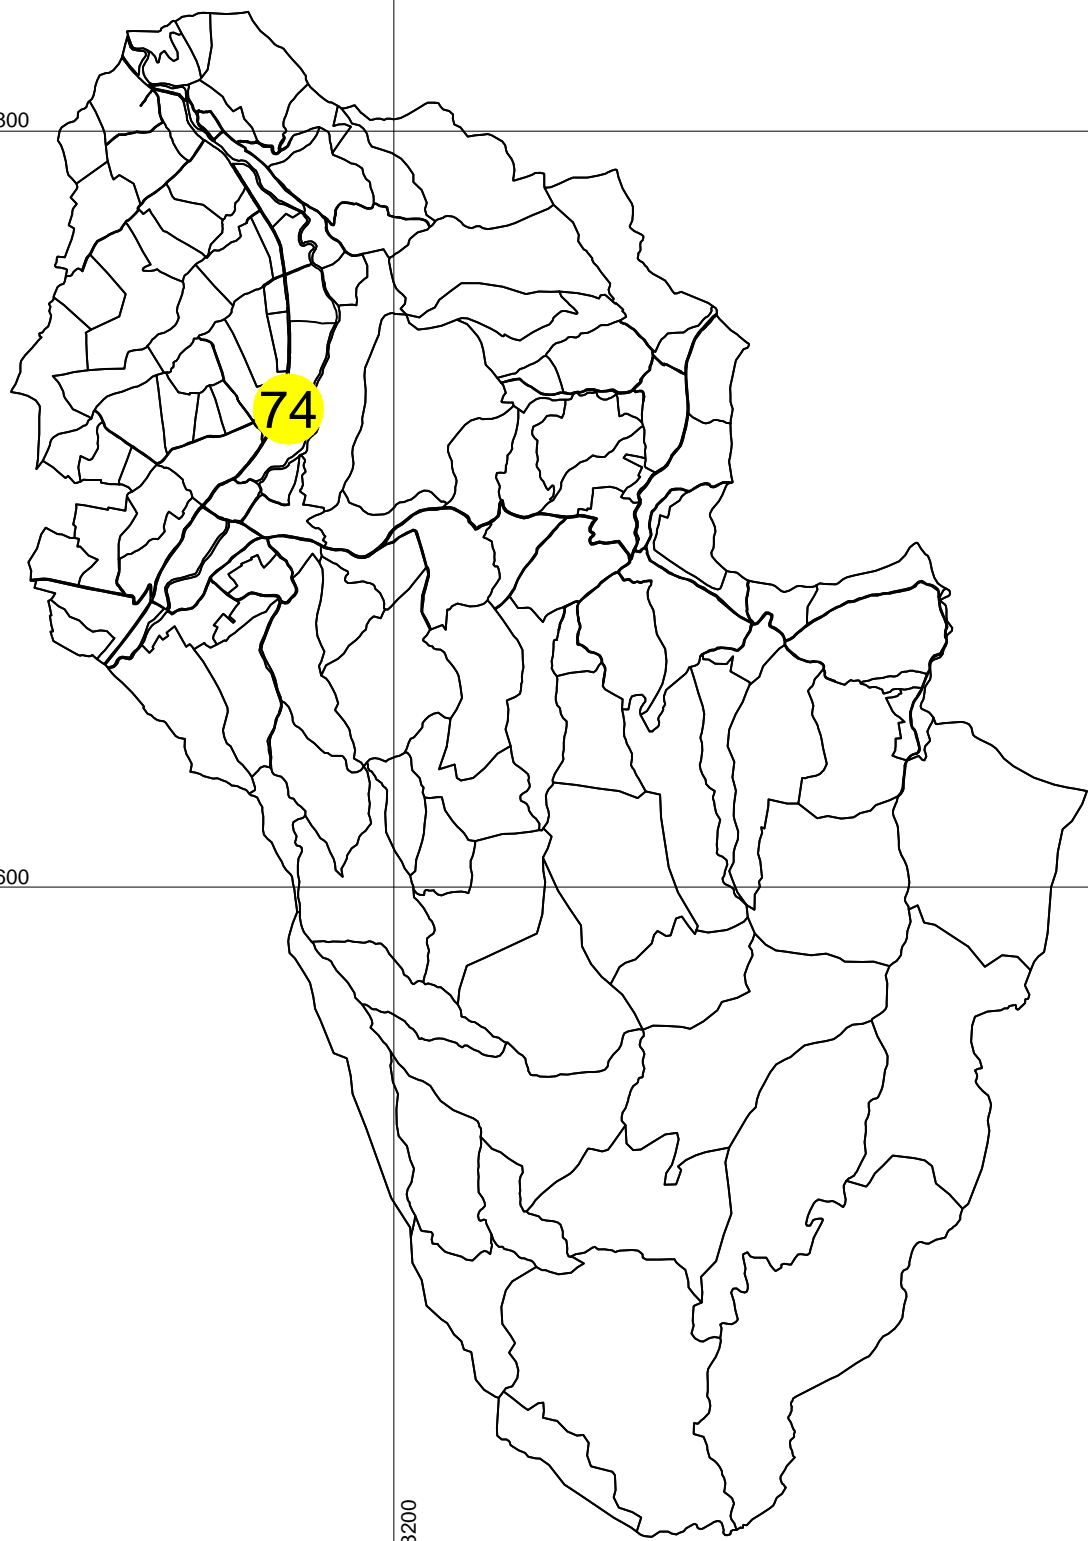

PLAN CADASTRAL

UAT: Călinești, județul: MARAMUREȘ, Sector cadastral 74

Scara 1:2000 Sistem de proiectie: stereografic 1970

Schița cu dispunerea sectoarelor cadastrale

LEGENDA

Numar Sector	74
Cod constructie	C1
ID imobil	2233
Limita sector	
Limita imobil	
Limita intravilan	
Limita constructie	

Prestator

SC ROBERTOP SURVEY SRL
Seria RO B J, Nr. 2223
CLASA III

STEINER ROBERT MITRUȚ
Seria RO-MM-F, Nr. 0211/2016
CATEGORIA B

Ianuarie 2024

"Copie spre publicare"