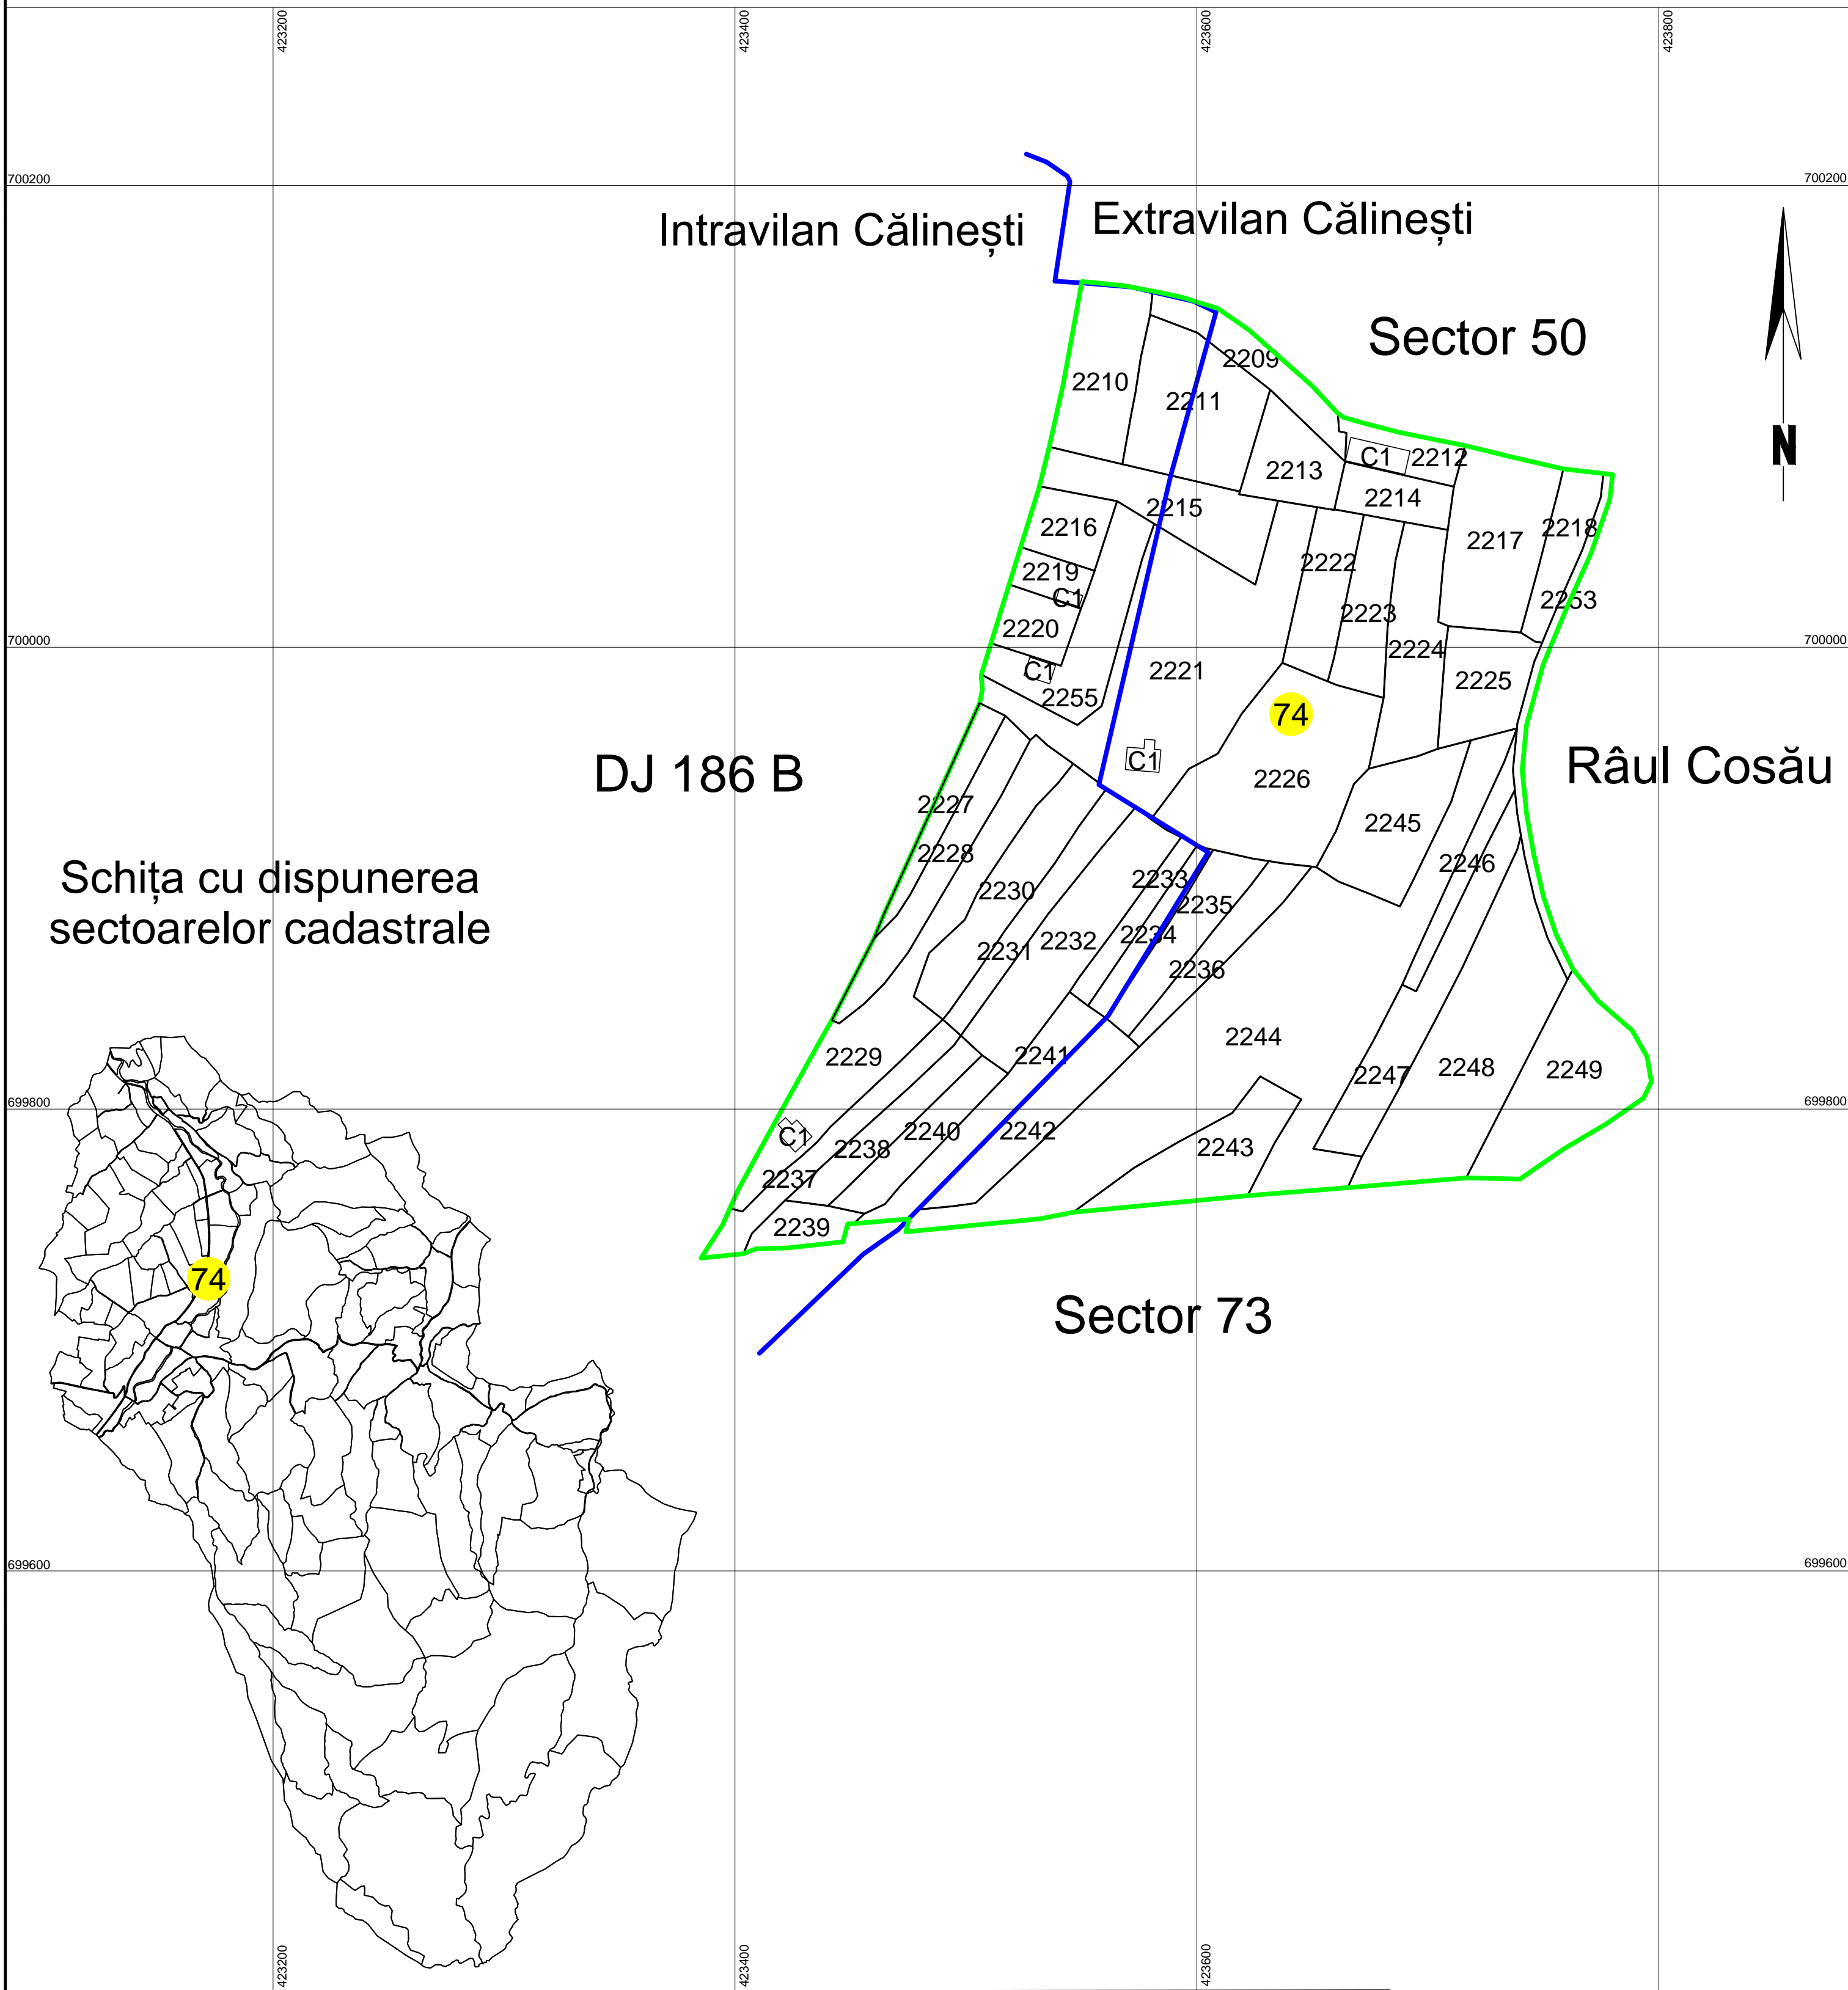

PLAN CADASTRAL

UAT: Călinești, județul: MARAMUREȘ, Sector cadastral 74

Scara 1:2000 Sistem de proiectie: stereografic 1970

Schița cu dispunerea sectoarelor cadastrale

LEGENDA

Numar Sector	74
Cod constructie	C1
ID imobil	2233
Limita sector	
Limita imobil	
Limita intravilan	
Limita constructie	

Prestator

SC ROBERTOP SURVEY SRL
Seria RO B J, Nr. 2223
CLASA III

STEINER ROBERT MITRUȚ
Seria RO-MM-F, Nr. 0211/2016
CATEGORIA B

Ianuarie 2024

"Copie spre publicare"