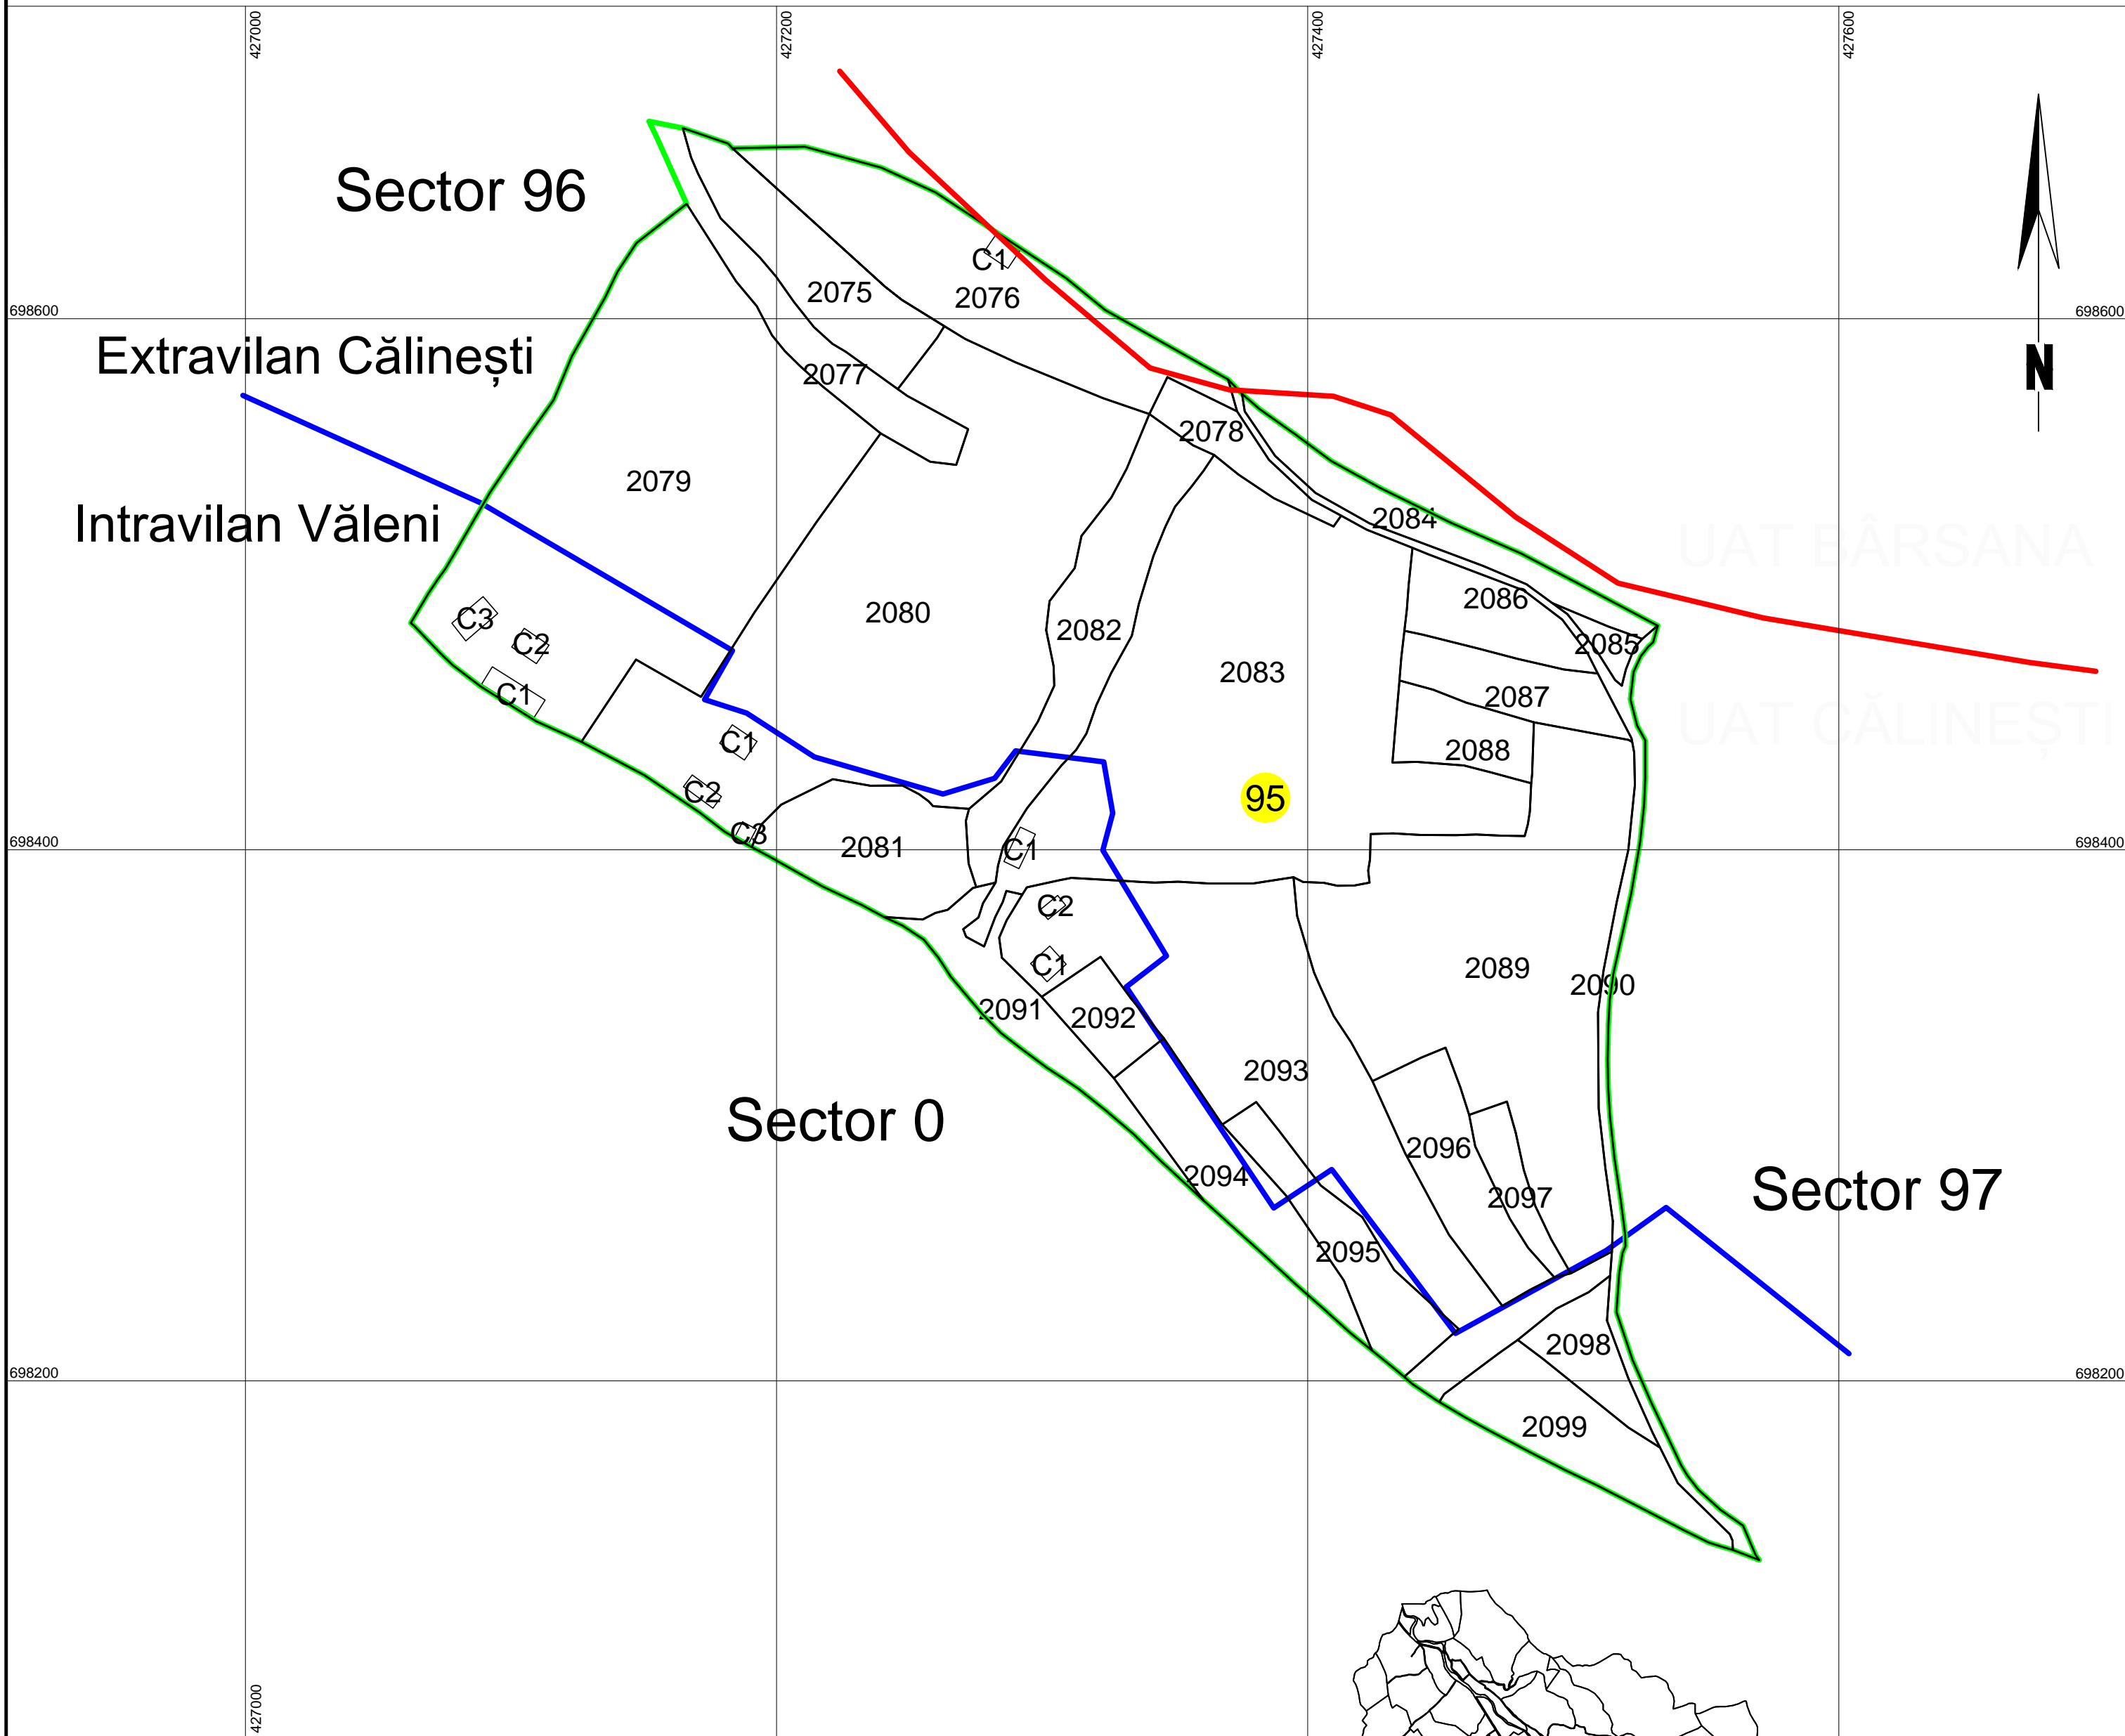

# PLAN CADASTRAL

UAT: Călinești, județul: MARAMUREȘ, Sector cadastral 95

Scara 1:2000 Sistem de proiectie: stereografic 1970

## LEGENDA

Numar Sector	95
Cod constructie	C1
ID imobil	2083
Limita UAT	
Limita sector	
Limita imobil	
Limita intravilan	
Limita constructie	

## Schița cu dispunerea sectoarelor cadastrale

Prestator

SC ROBERTOP SURVEY SRL

Seria RO B J, Nr. 2223

CLASA III

Ianuarie 2024

STEINER ROBERT MITRUȚ

Seria RO-MM-F, Nr. 0211/2016