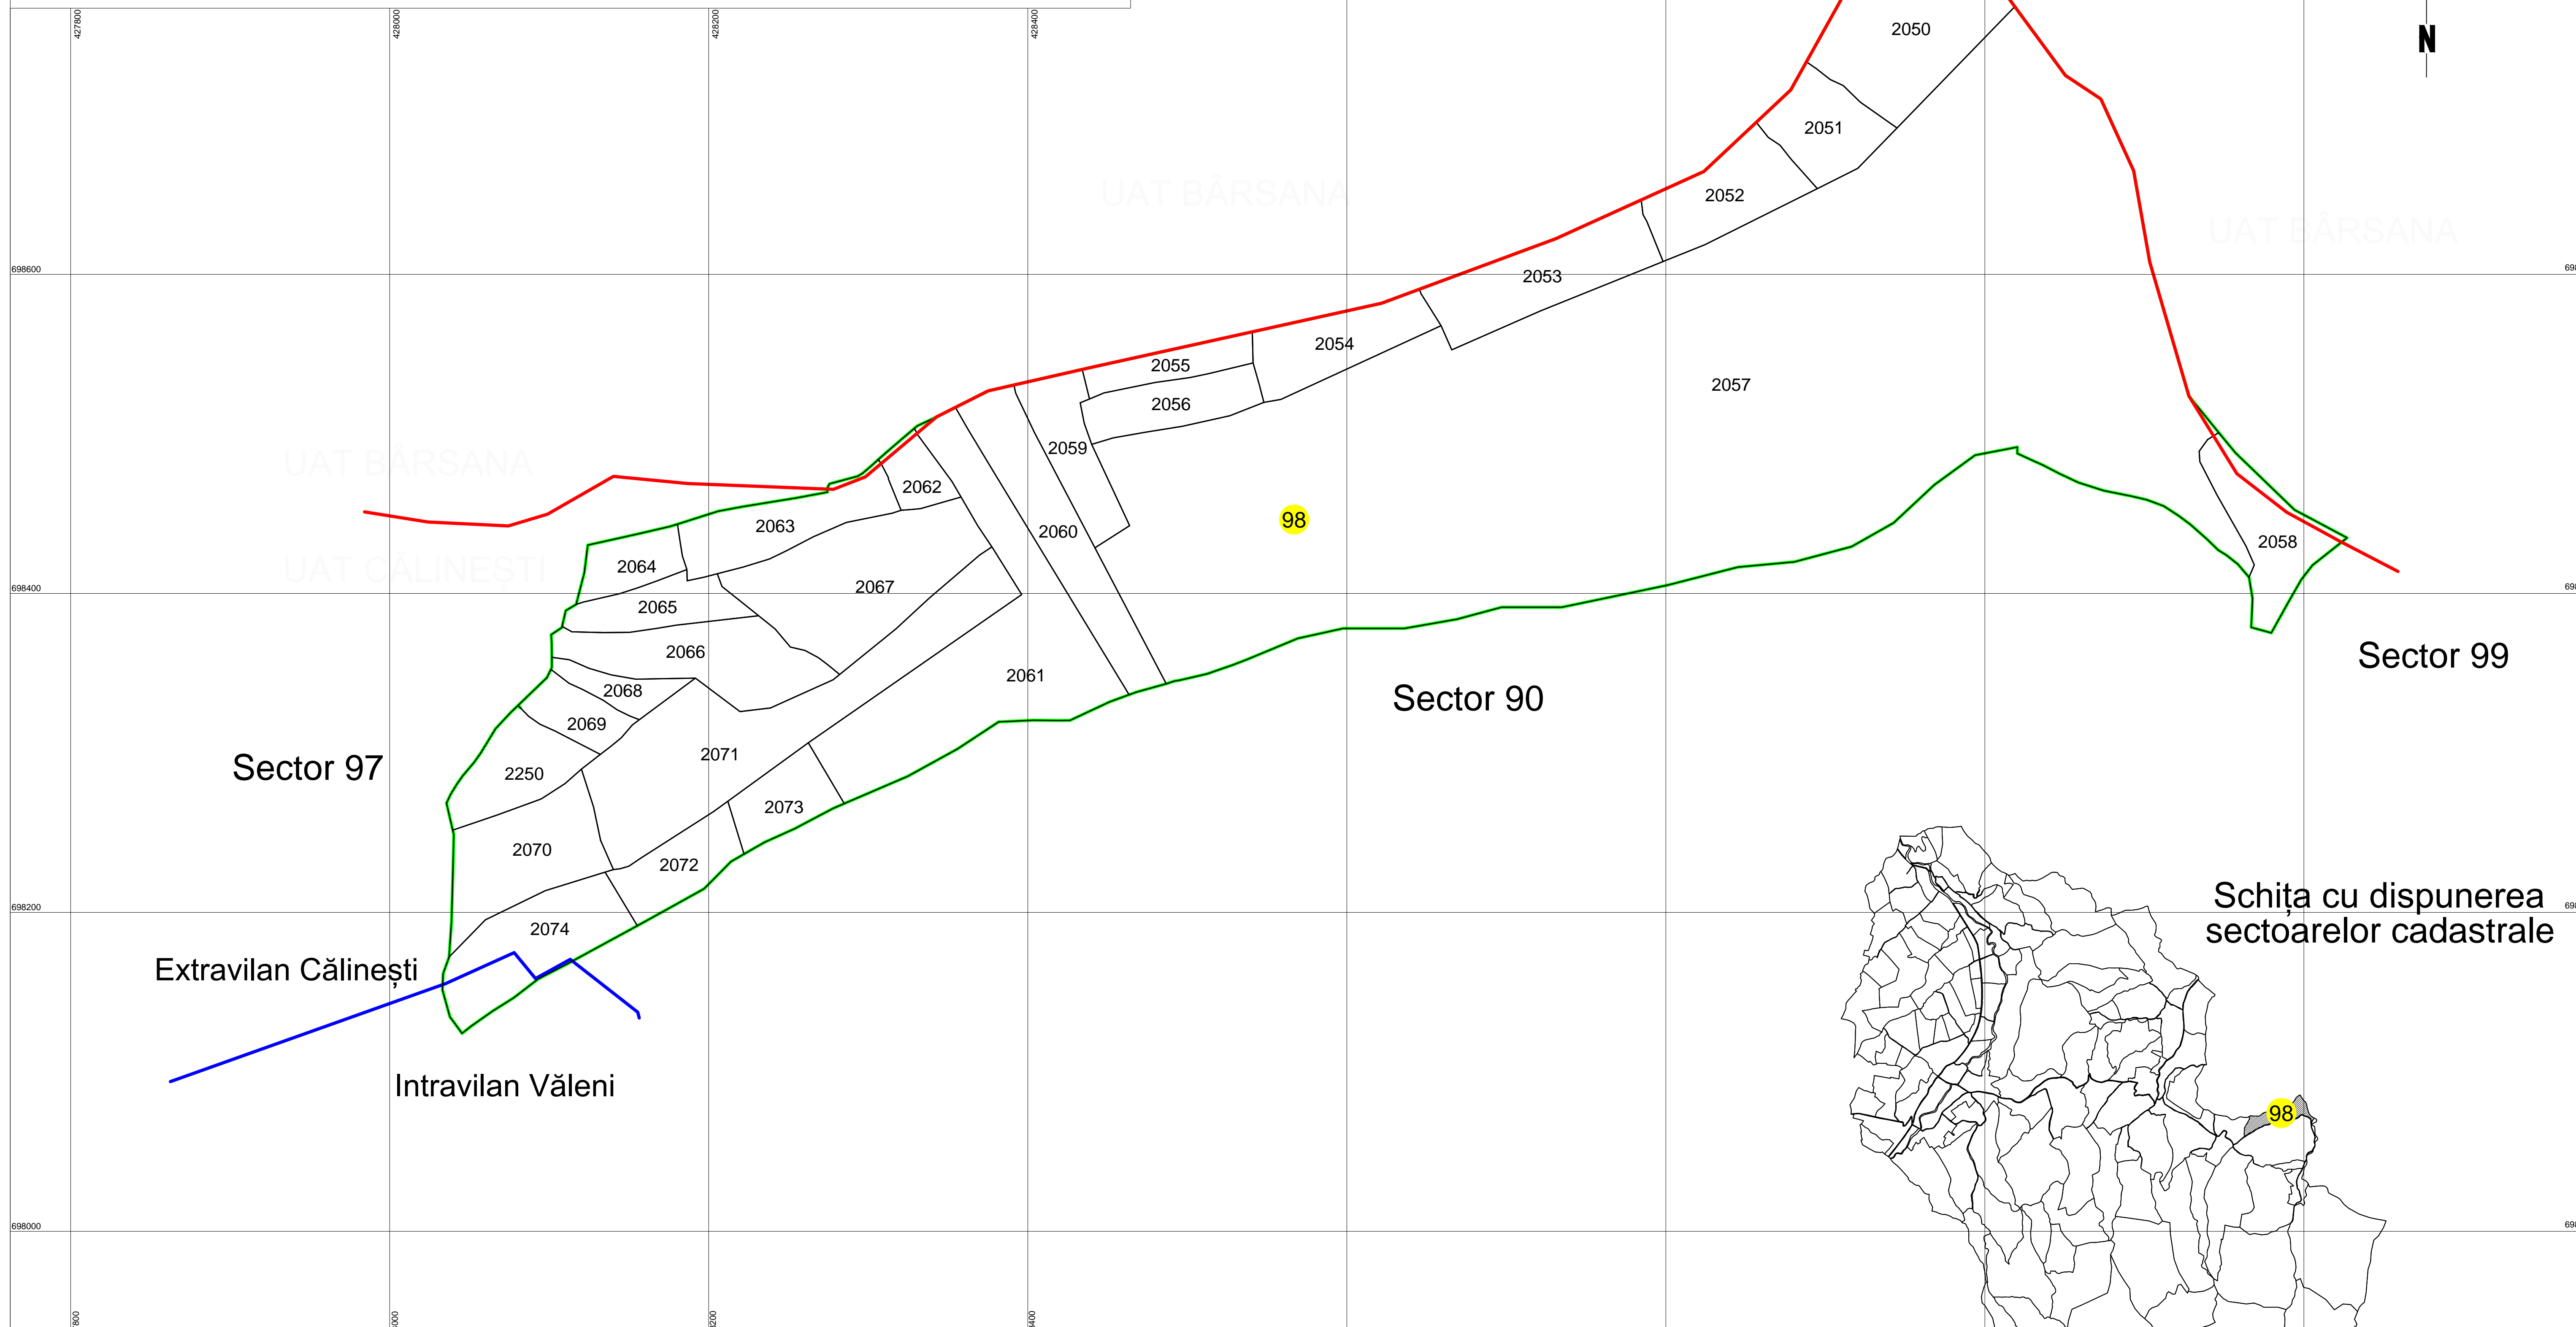

PLAN CADASTRAL

UAT: Călinești, județul: MARAMUREȘ, Sector cadastral 98

Scara 1:2000 Sistem de proiectie: stereografic 1970

Sector 97

Sector 90

Sector 99

Extravilan Călinești

Intravilan Văleni

Schița cu dispunerea sectoarelor cadastrale

Prestator
SC ROBERTOP SURVEY SRL
Seria RO B J, Nr. 2223
CLASA III
Ianuarie 2024

STEINER ROBERT MITRUȚ
Seria RO-MM-F, Nr. 0211/2016
CATEGORIA B
"Copie spre publicare"

LEGENDA	
Numar Sector	98
ID imobil	2060
Limita UAT	
Limita sector	
Limita imobil	
Limita intravilan	