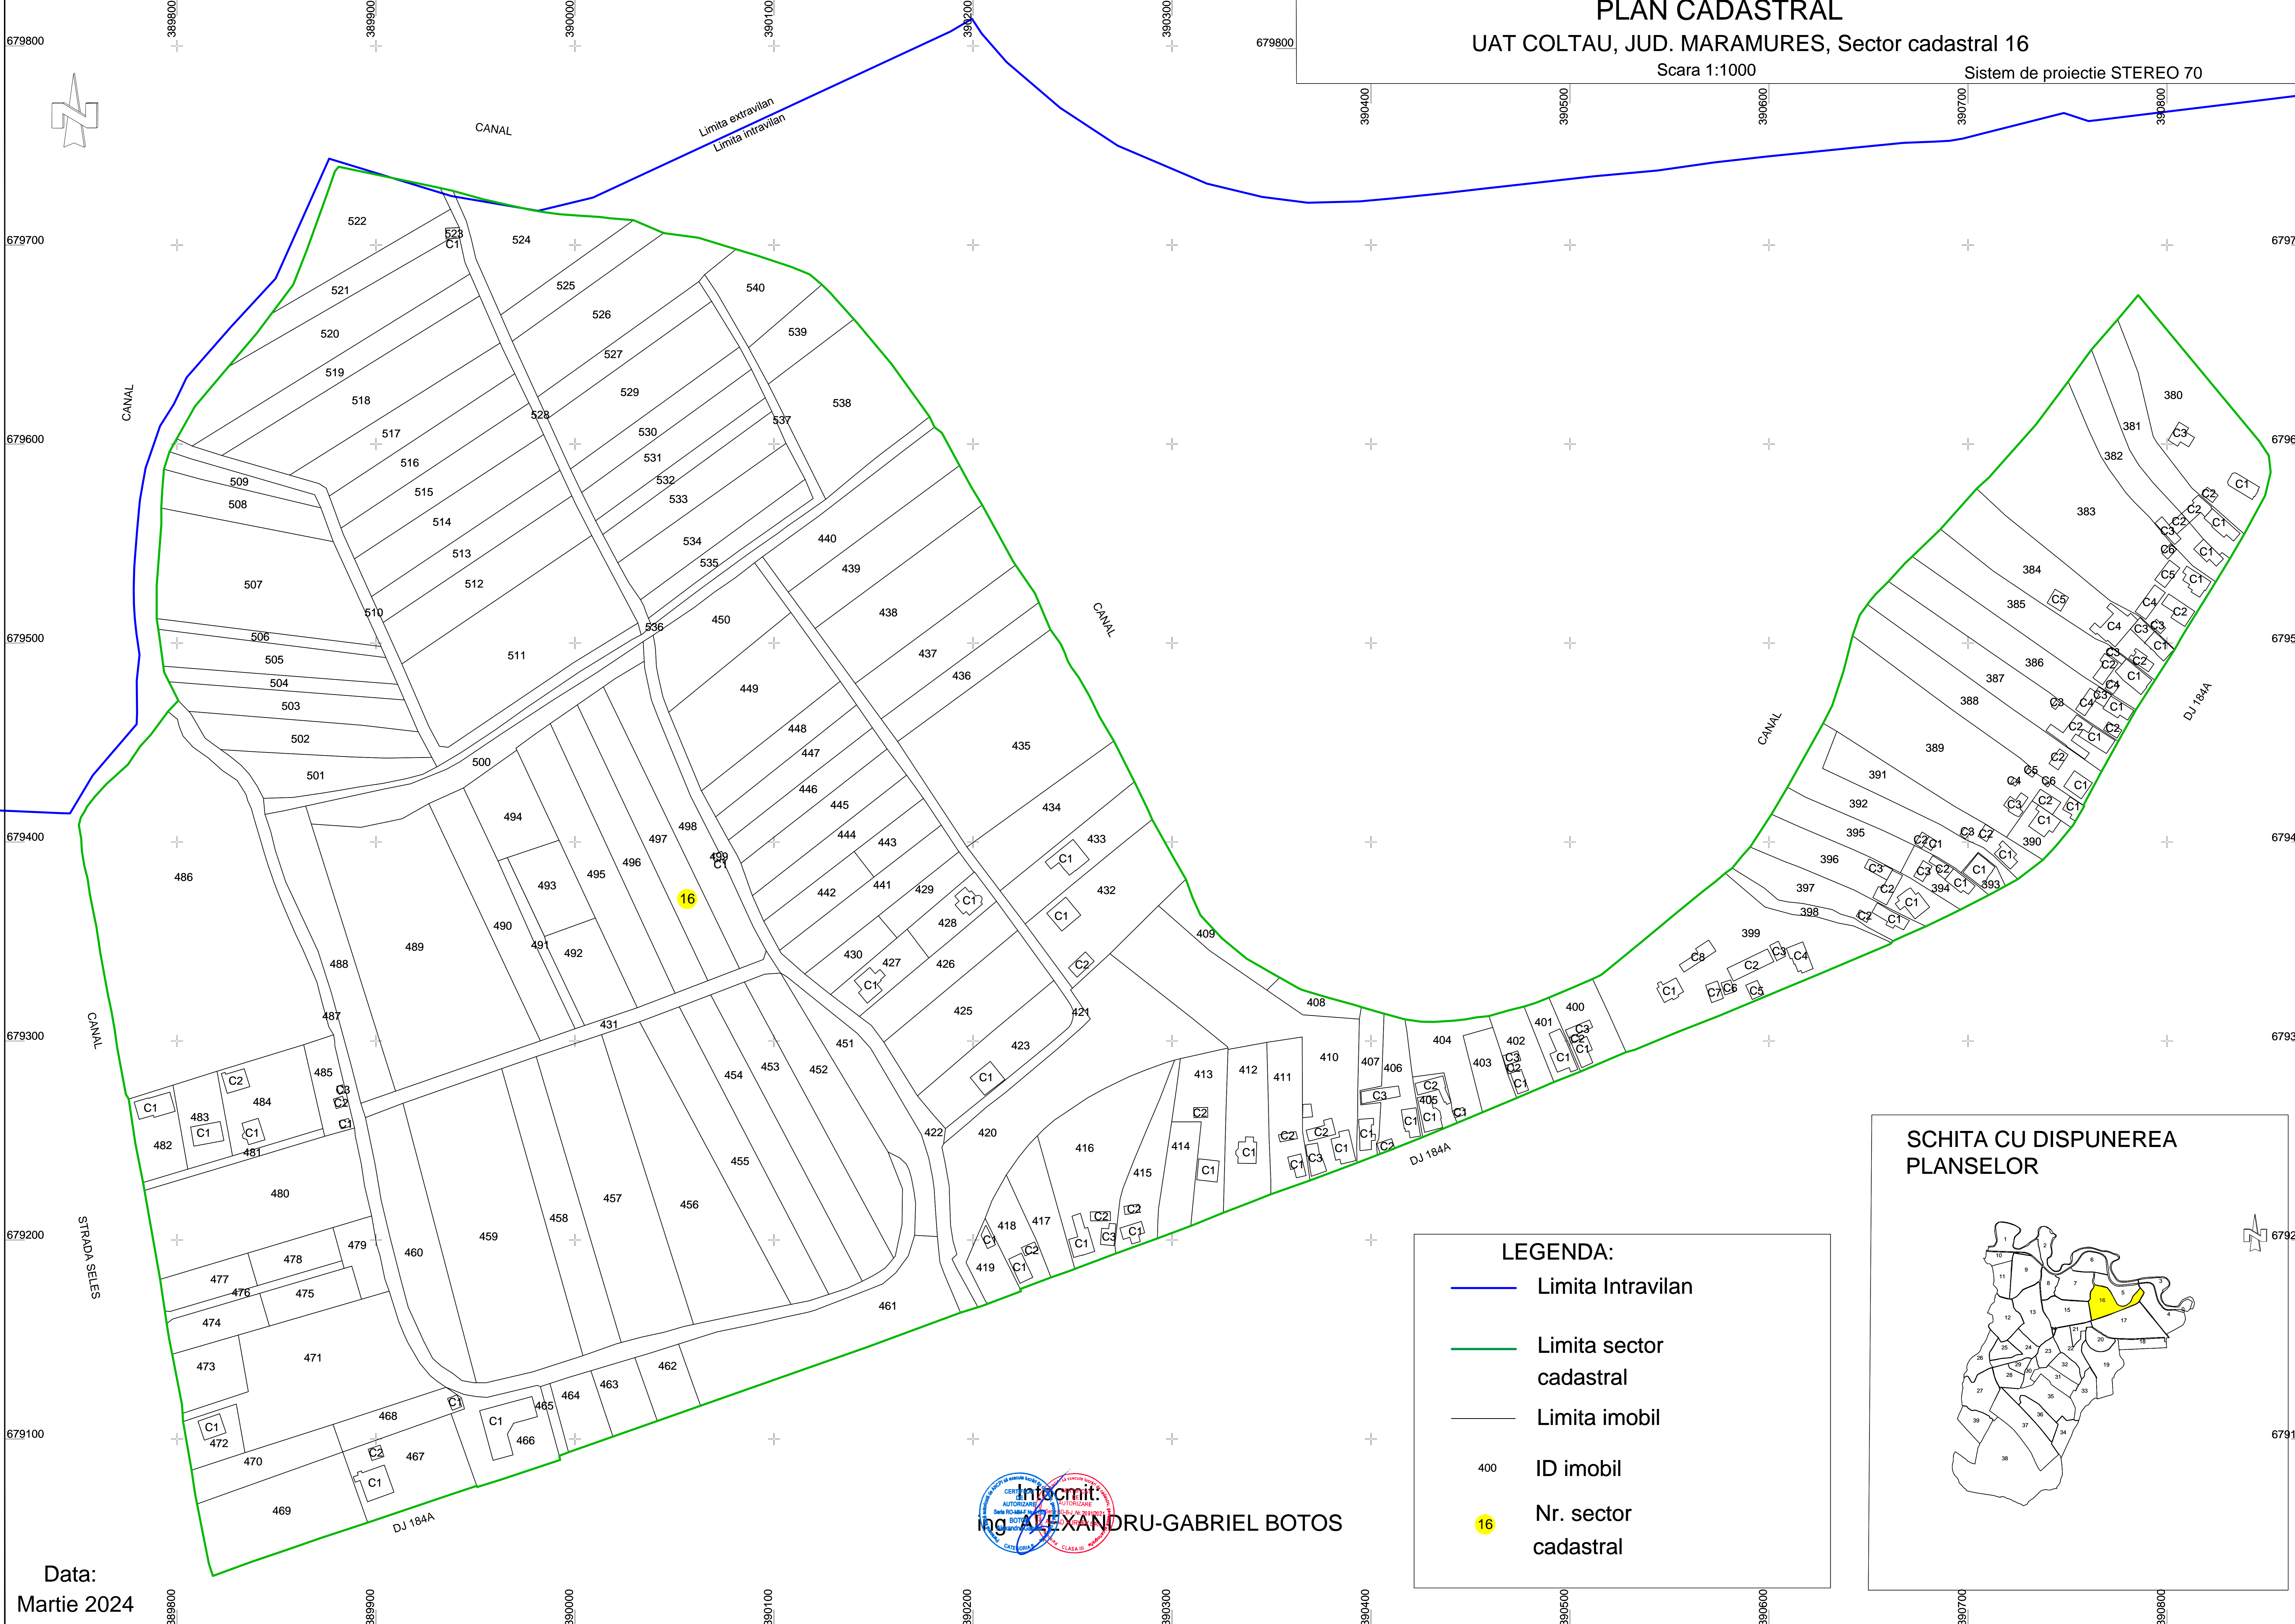

PLAN CADASTRAL
UAT COLTAU, JUD. MARAMURES, Sector cadastral 16

Scara 1:1000

Sistem de proiectie STEREO 70

Data:
Martie 2024

Intocmit
ing. ALEXANDRU-GABRIEL BOTOS

LEGENDA:

- Limita Intravilan
- Limita sector cadastral
- Limita imobil
- 400 ID imobil
- 16 Nr. sector cadastral

SCHITA CU DISPUNEREA
PLANSELOR