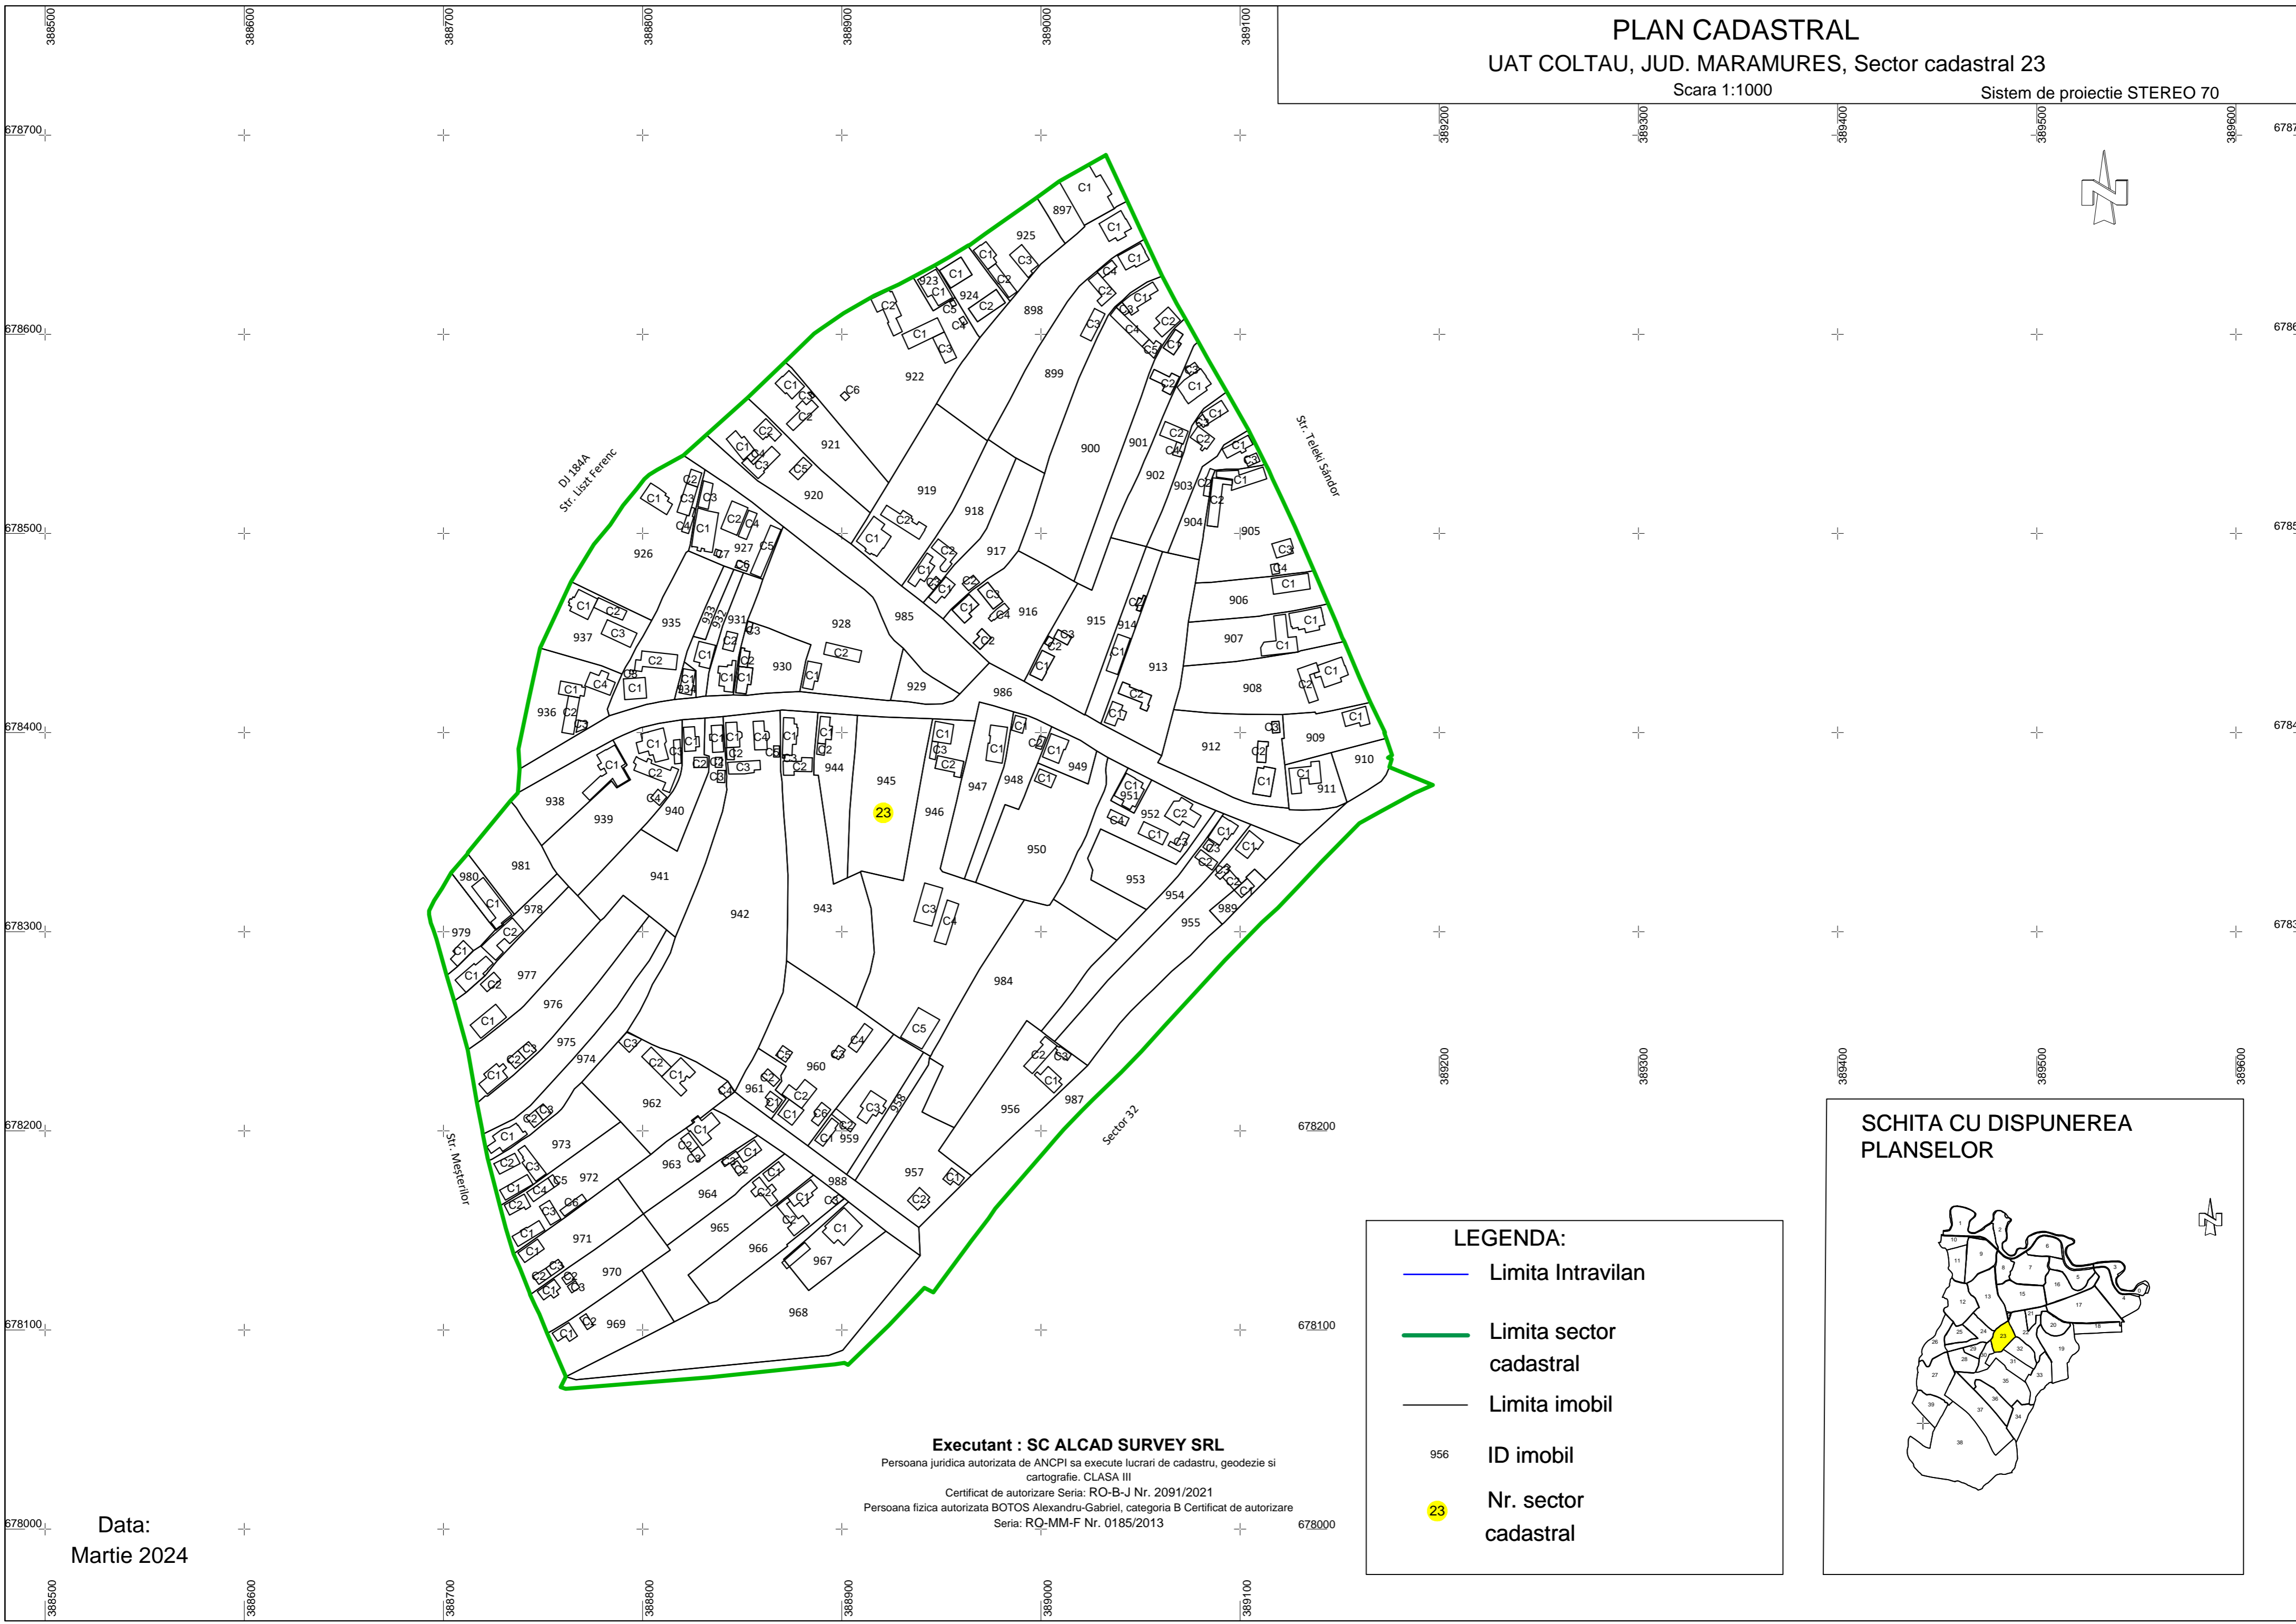

PLAN CADASTRAL
UAT COLTAU, JUD. MARAMURES, Sector cadastral 23

Scara 1:1000

Sistem de proiectie STEREO 70

Executant : SC ALCAD SURVEY SRL
Persoana juridica autorizata de ANCPI sa execute lucrari de cadastru, geodezie si cartografie. CLASA III
Certificat de autorizare Seria: RO-B-J Nr. 2091/2021
Persoana fizica autorizata BOTOS Alexandru-Gabriel, categoria B Certificat de autorizare Seria: RO-MM-F Nr. 0185/2013

LEGENDA:

- Limita Intravilan
- Limita sector cadastral
- Limita imobil
- 956 ID imobil
- 23 Nr. sector cadastral

Data:
Martie 2024