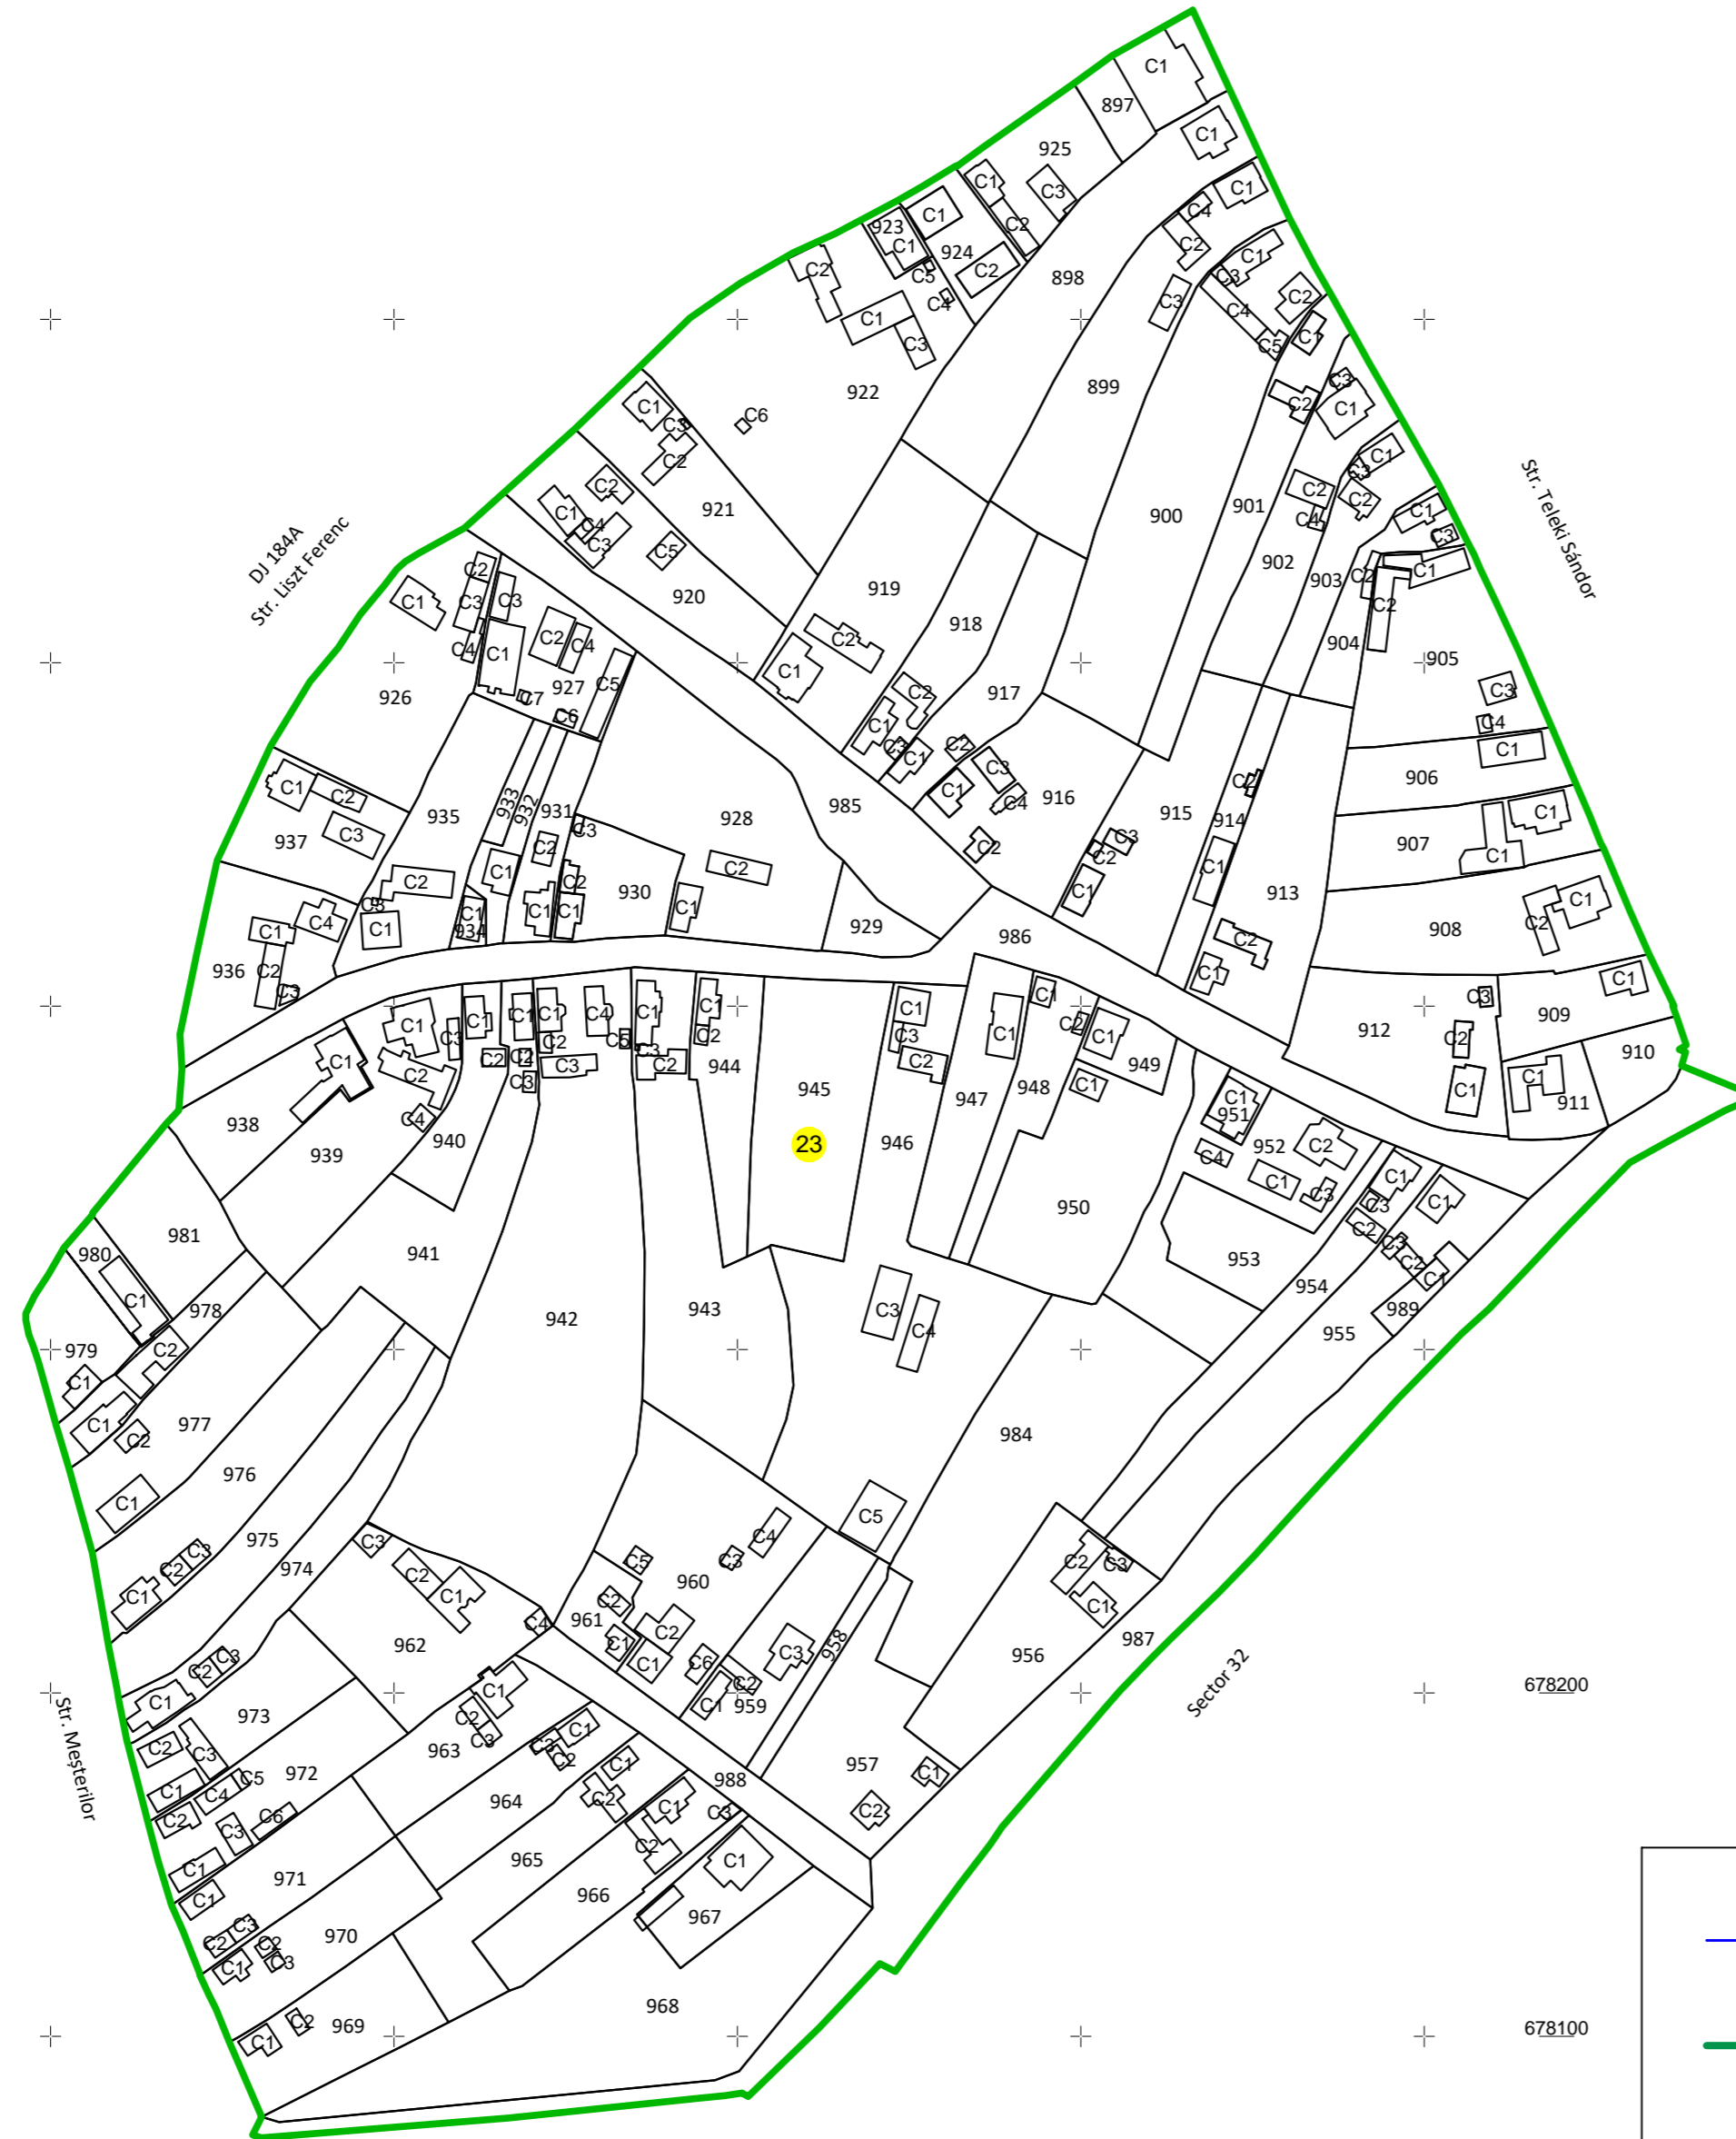

PLAN CADASTRAL
UAT COLTAU, JUD. MARAMURES, Sector cadastral 23

Scara 1:1000

Sistem de proiectie STEREO 70

Executant : SC ALCAD SURVEY SRL
Persoana juridica autorizata de ANCPI sa execute lucrari de cadastru, geodezie si cartografie. CLASA III
Certificat de autorizare Seria: RO-B-J Nr. 2091/2021
Persoana fizica autorizata BOTOS Alexandru-Gabriel, categoria B Certificat de autorizare Seria: RO-MM-F Nr. 0185/2013

LEGENDA:

- Limita Intravilan
- Limita sector cadastral
- Limita imobil
- 956 ID imobil
- 23 Nr. sector cadastral

Data:
Martie 2024