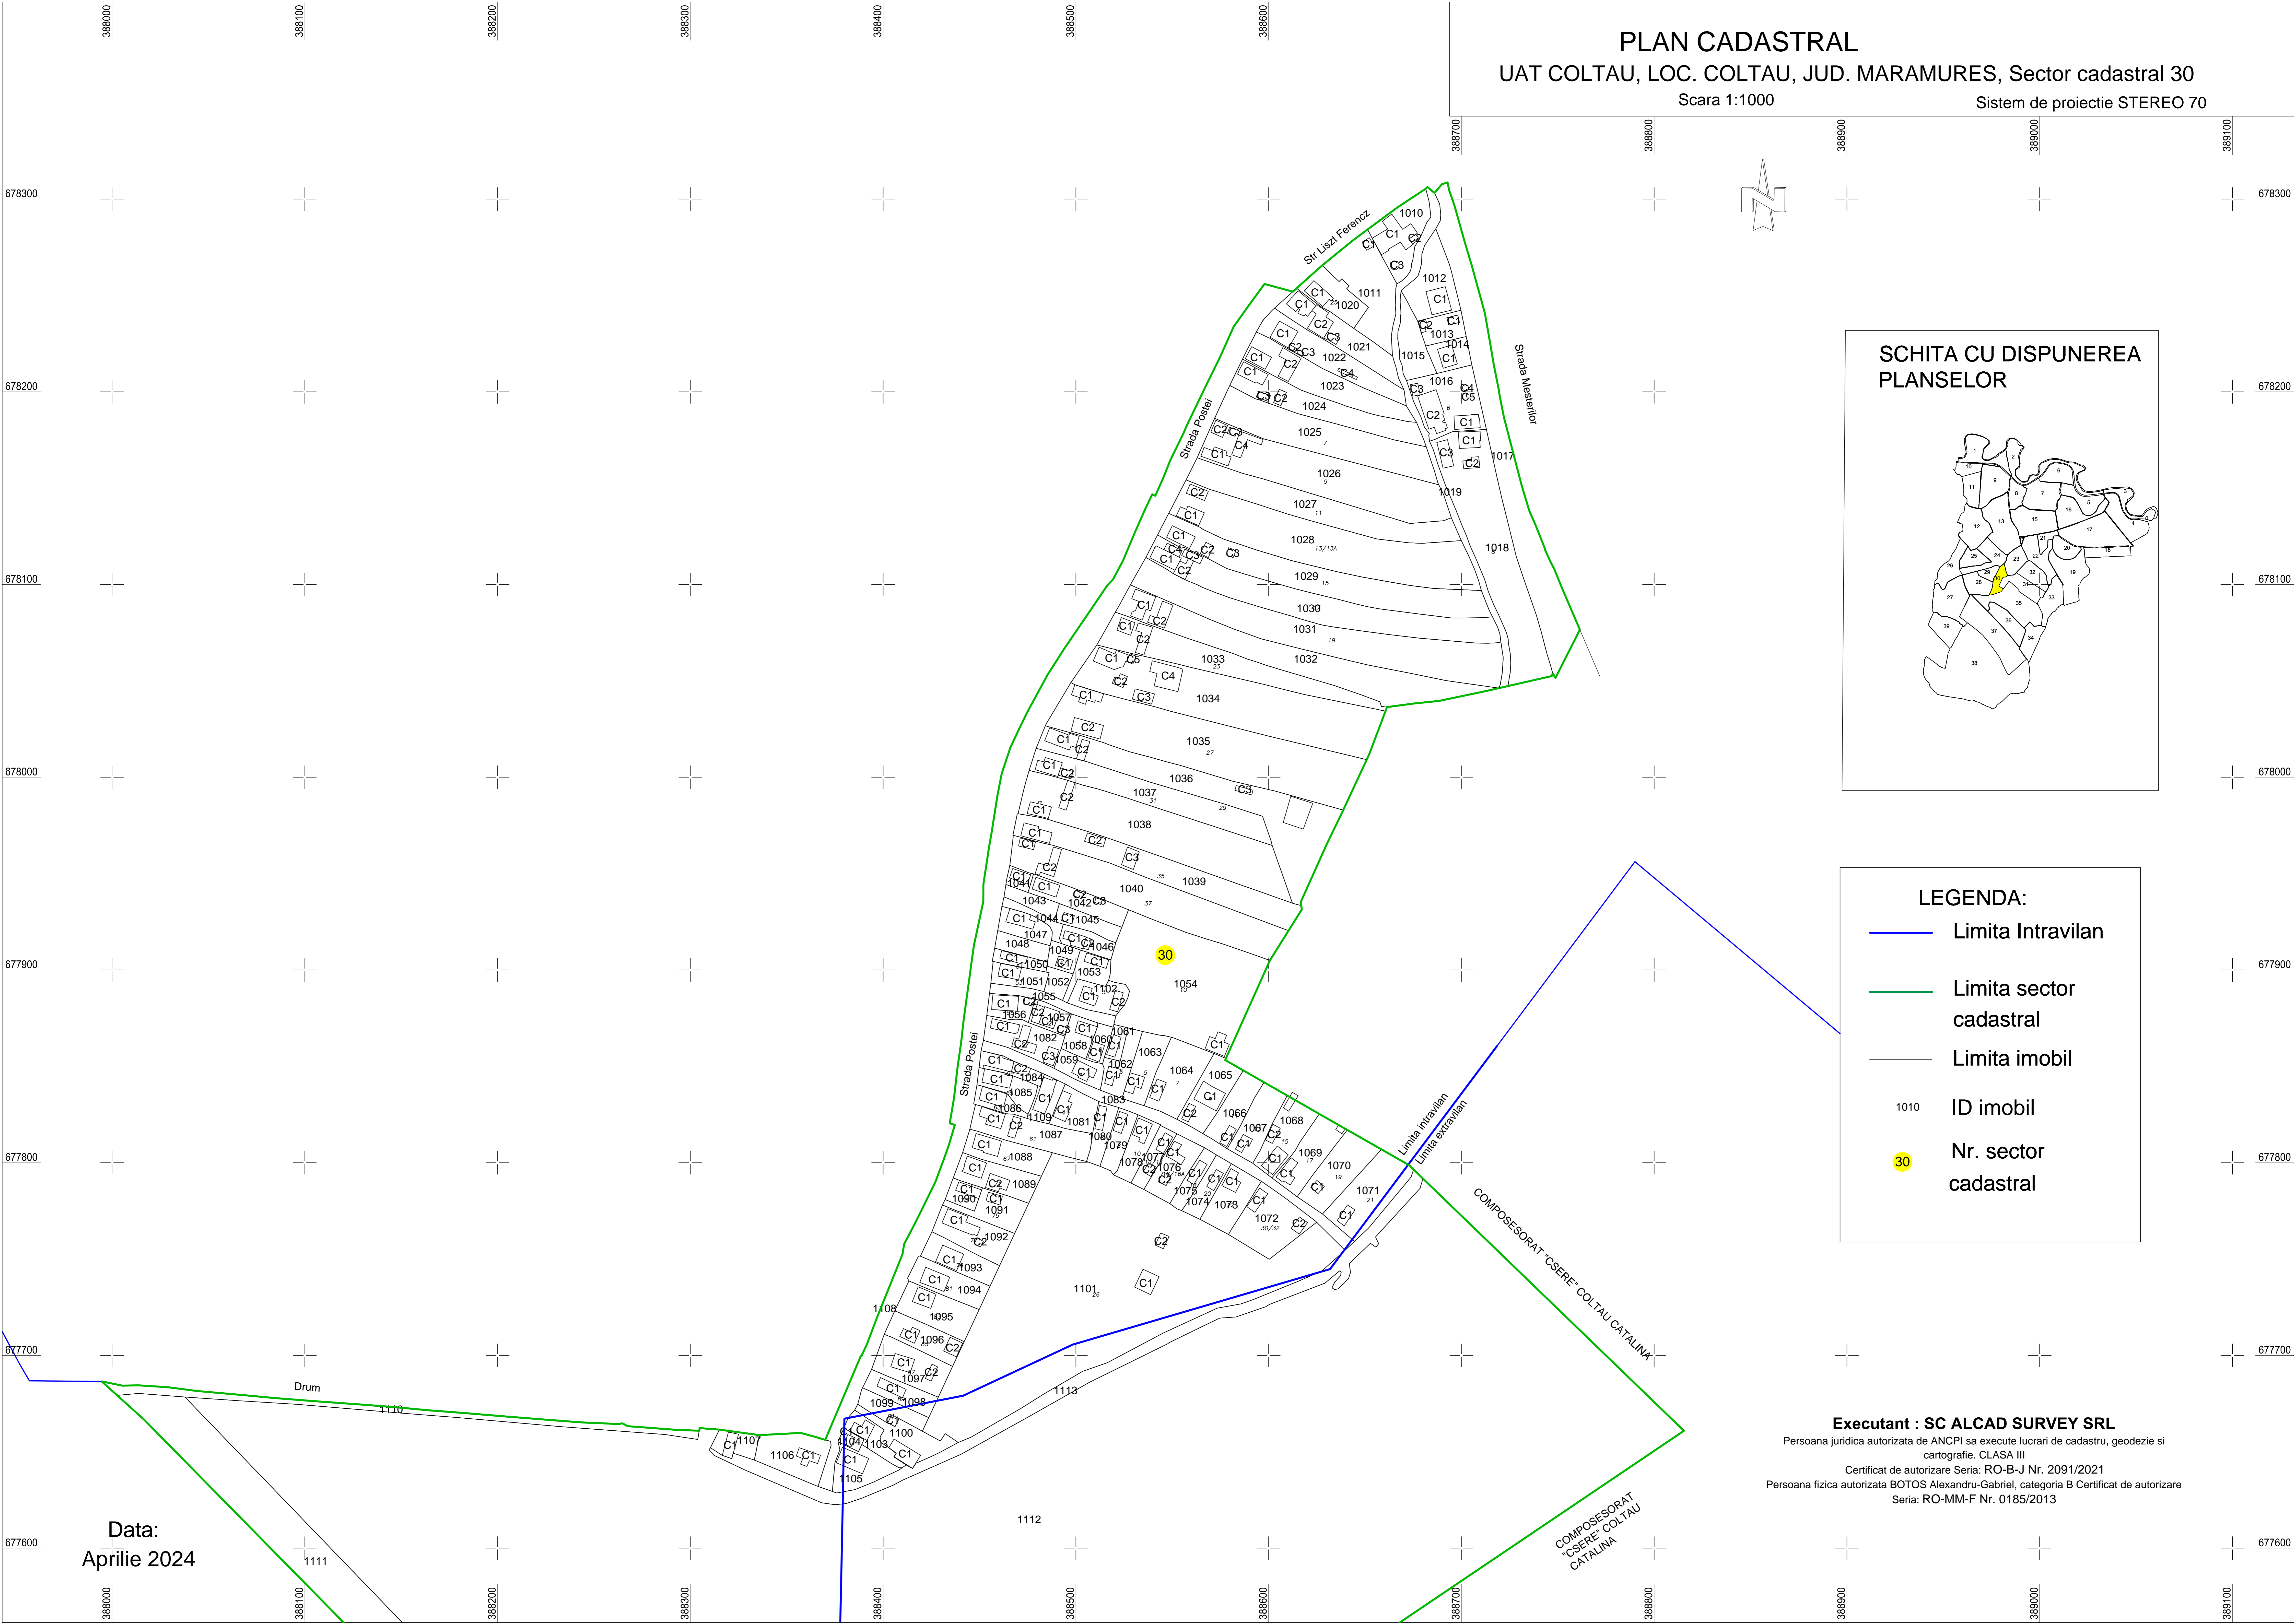

LEGENDA:

- Limita Intravilan
- Limita sector cadastral
- Limita imobil
- 1010 ID imobil
- 30 Nr. sector cadastral

Data:
Aprilie 2024

Executant : SC ALCAD SURVEY SRL
Persoana juridica autorizata de ANCP si sa execute lucrari de cadastru, geodezie si cartografie. CLASA III
Certificat de autorizare Seria: RO-B-J Nr. 2091/2021
Persoana fizica autorizata BOTOS Alexandru-Gabriel, categoria B Certificat de autorizare Seria: RO-MM-F Nr. 0185/2013

PLAN CADASTRAL
UAT COLTAU, LOC. COLTAU, JUD. MARAMURES, Sector cadastral 30

Scara 1:2000

Sistem de proiectie STEREO 70

SCHITA CU DISPUNEREA
PLANSELOR

LEGENDA:

- Limita Intravilan
- Limita sector cadastral
- Limita imobil
- 1010 ID imobil
- Nr. sector cadastral

Data:
Aprilie 2024

Executant : SC ALCAD
SURVEY SRL

Persoana juridica autorizata de ANCPI sa
execute lucrari de cadastru, geodezie si
cartografie. CLASA III
Certificat de autorizare Seria: RO-B-J Nr.
2091/2021
Persoana fizica autorizata BOTOS
Alexandru-Gabriel, categoria B Certificat de
autorizare Seria: RO-MM-F Nr. 0185/2013