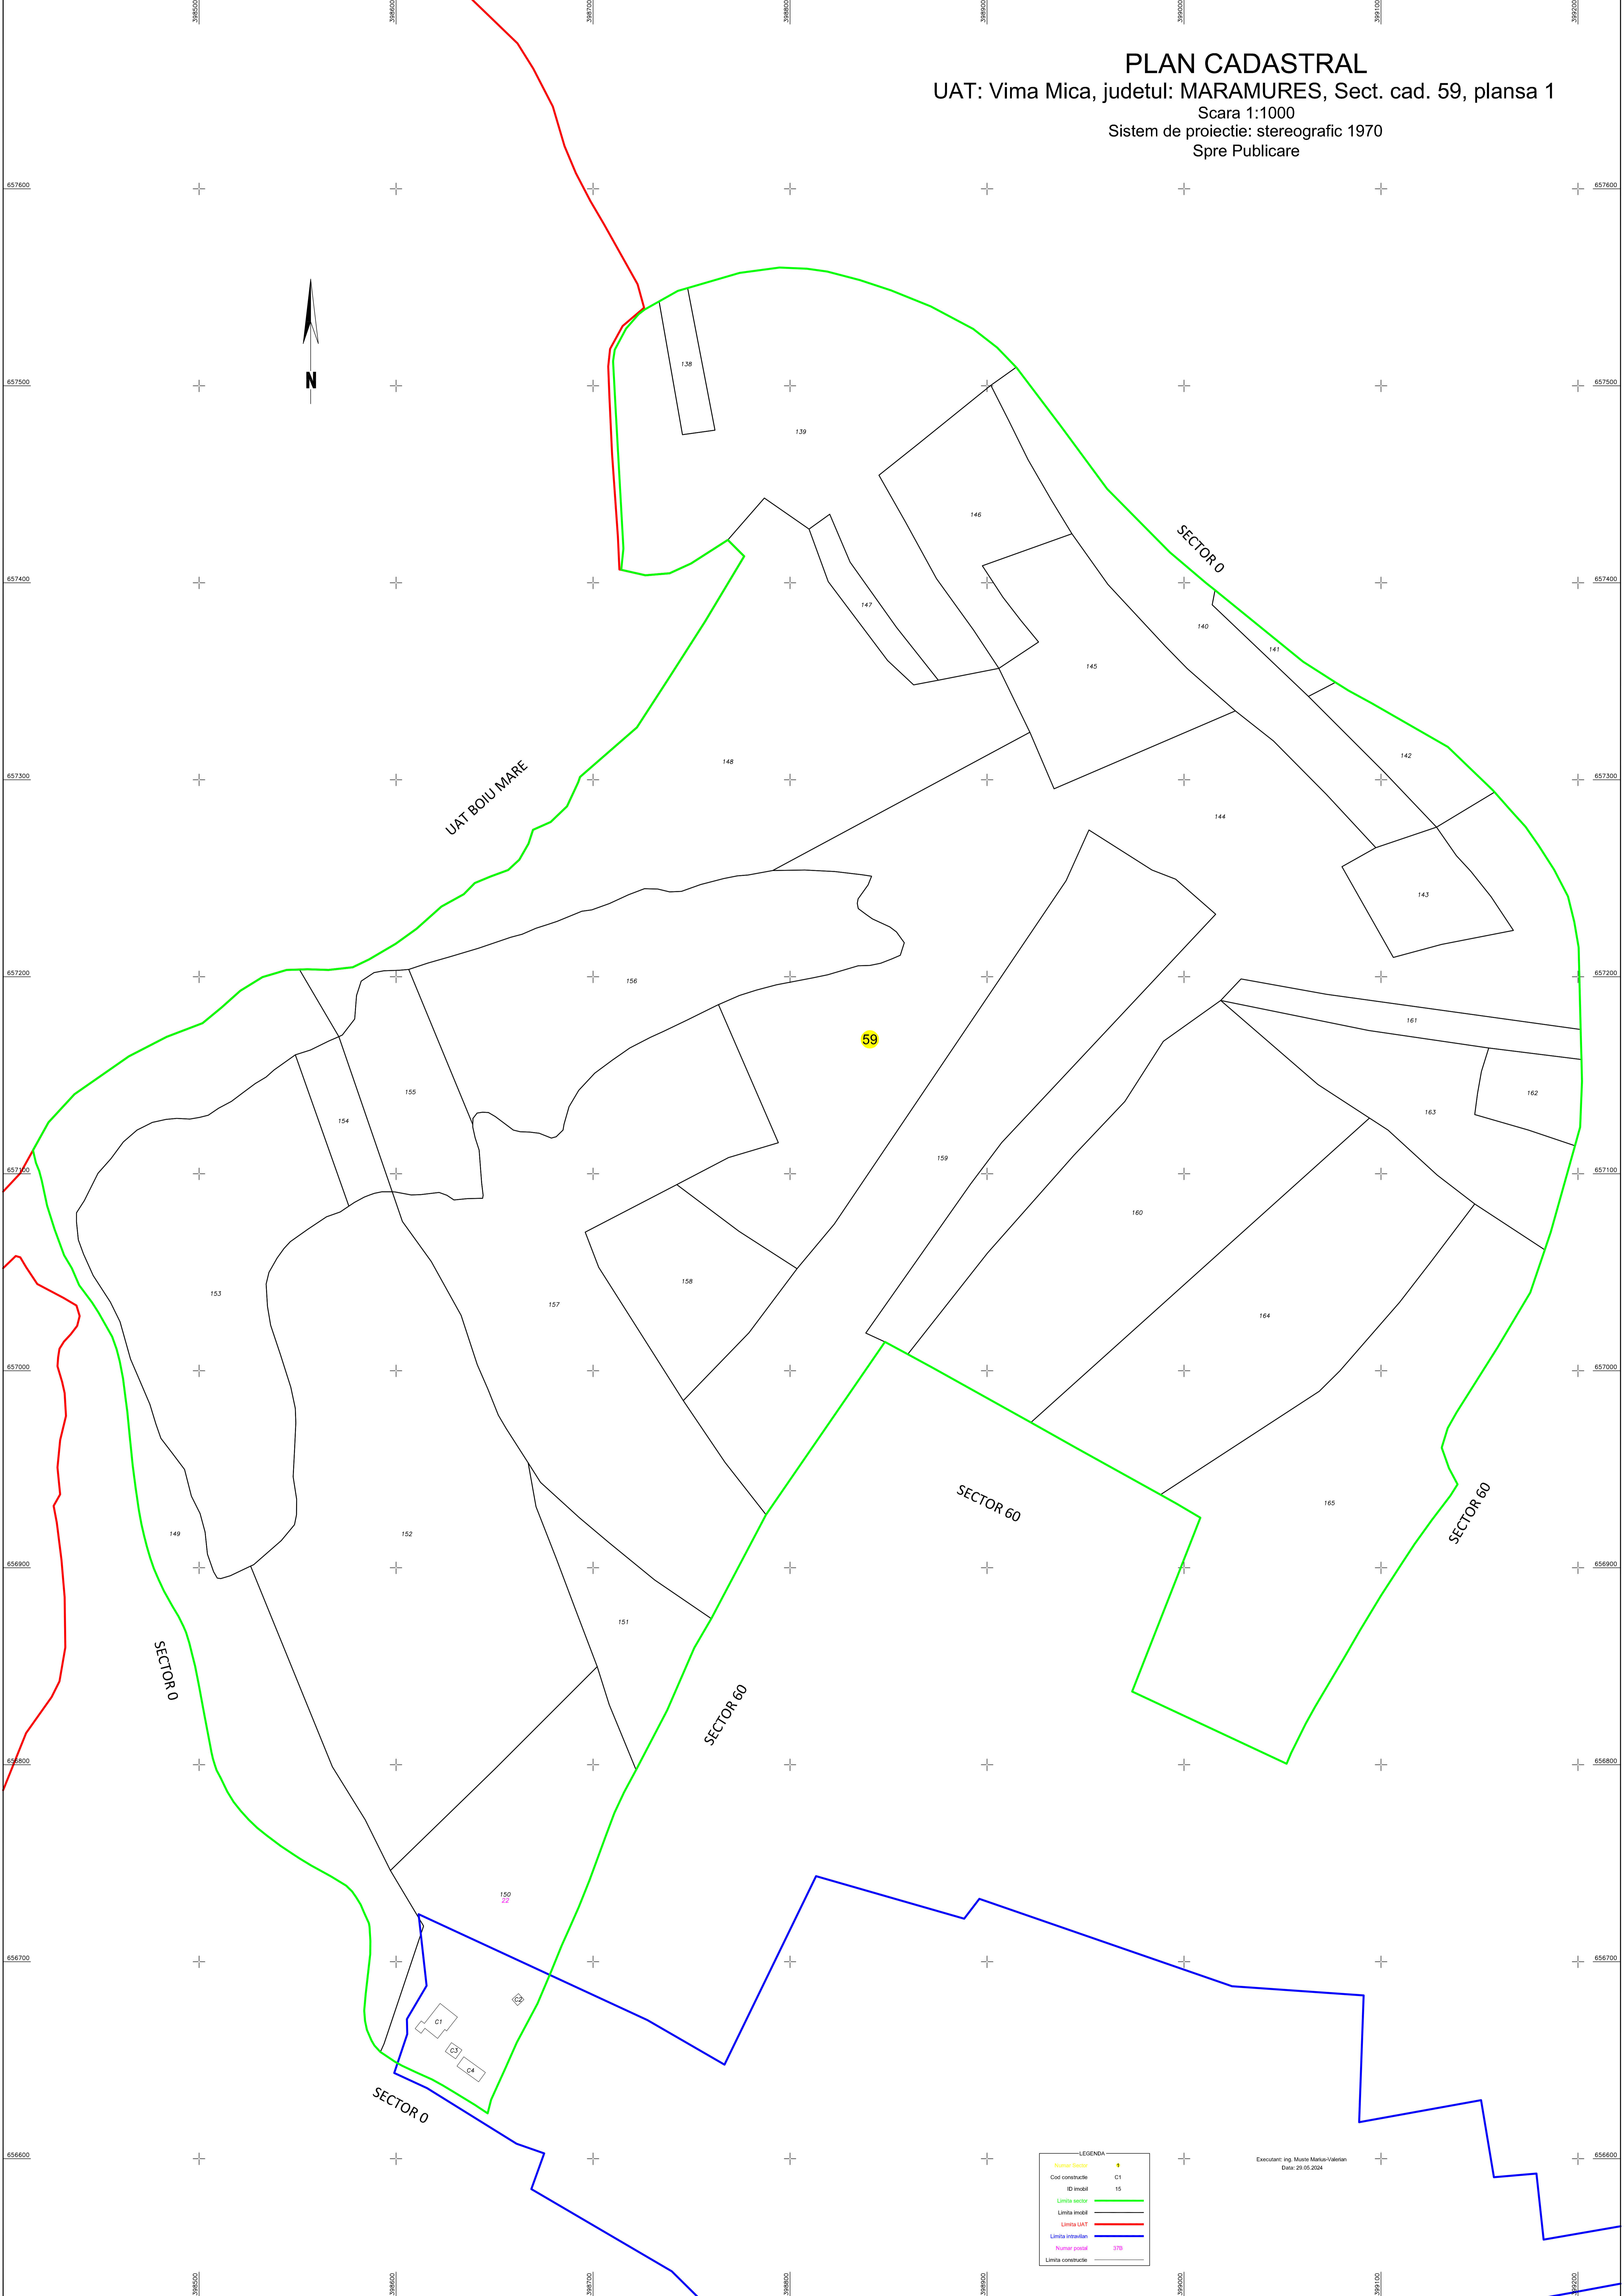

PLAN CADASTRAL
UAT: Vima Mica, judetul: MARAMURES, Sect. cad. 59, plansa 1
Scara 1:1000
Sistem de proiectie: stereografic 1970
Spre Publicare