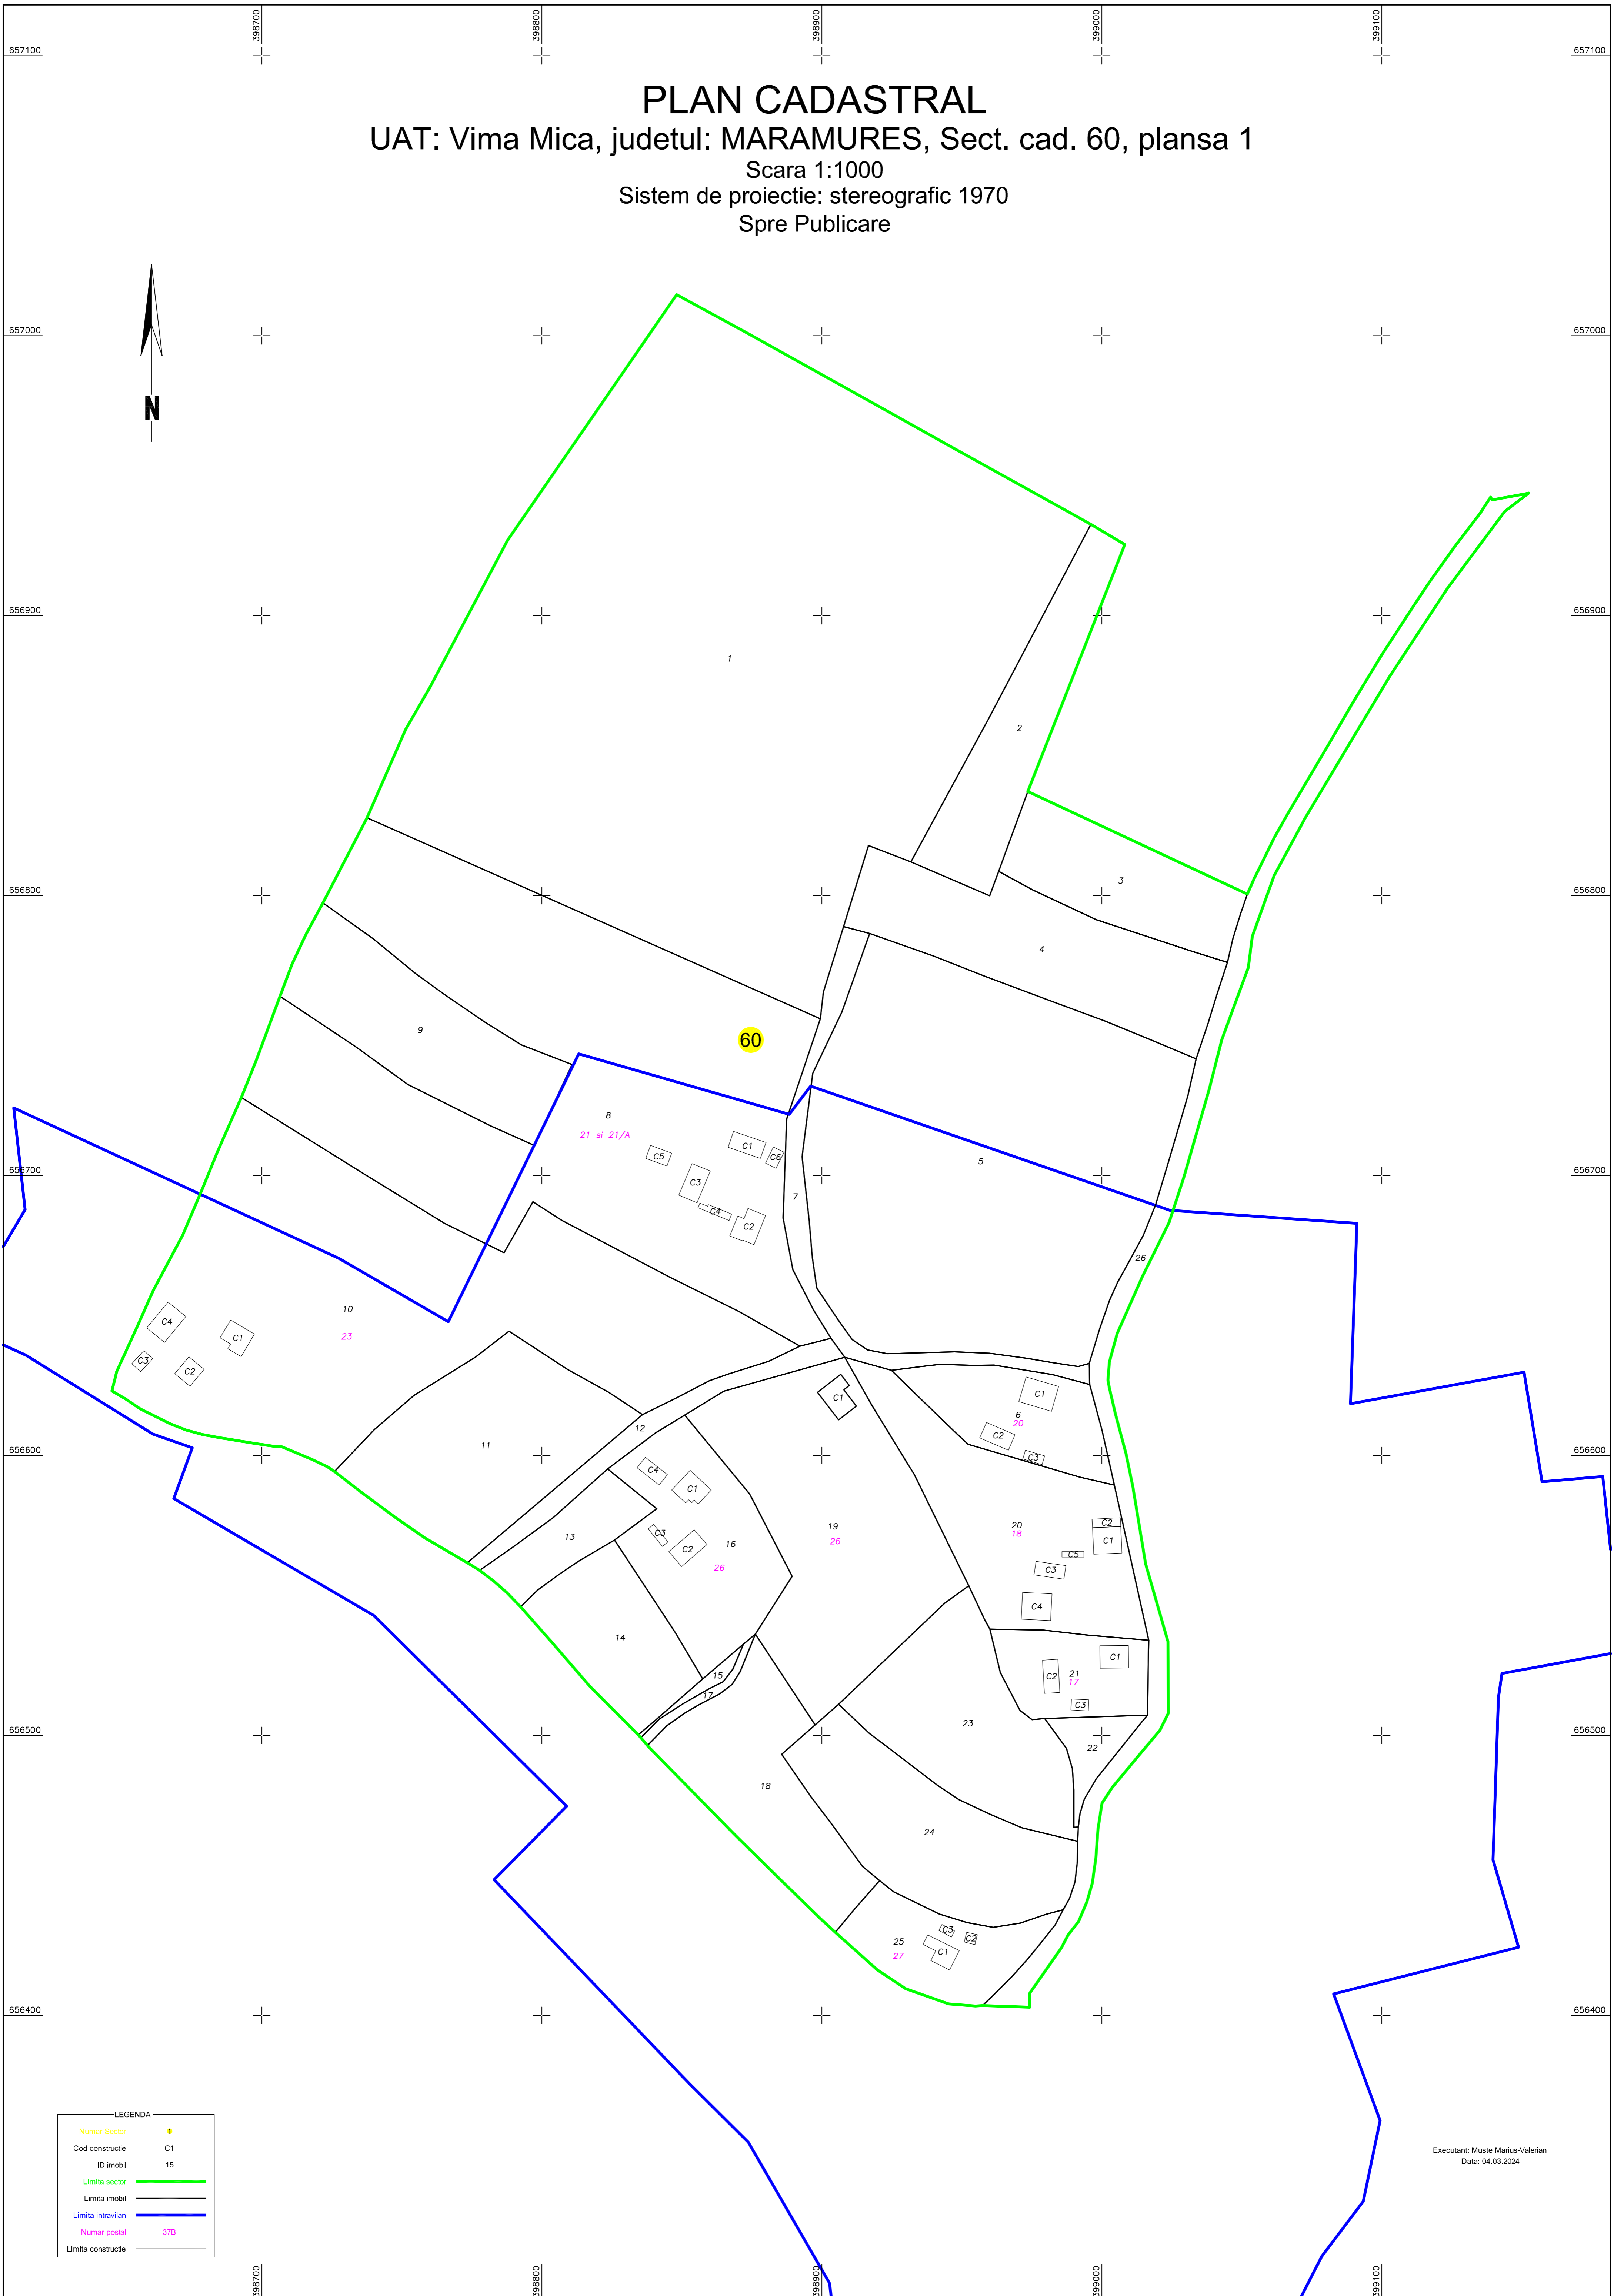

PLAN CADASTRAL
UAT: Vima Mica, judetul: MARAMURES, Sect. cad. 60, plansa 1
Scara 1:1000
Sistem de proiectie: stereografic 1970
Spre Publicare

LEGENDA

Numar Sector	60
Cod constructie	C1
ID imobil	15
Limita sector	— (green line)
Limita imobil	— (black line)
Limita intravilan	— (blue line)
Numar postal	37B
Limita constructie	— (grey line)

Executant: Muste Marius-Valerian
Data: 04.03.2024