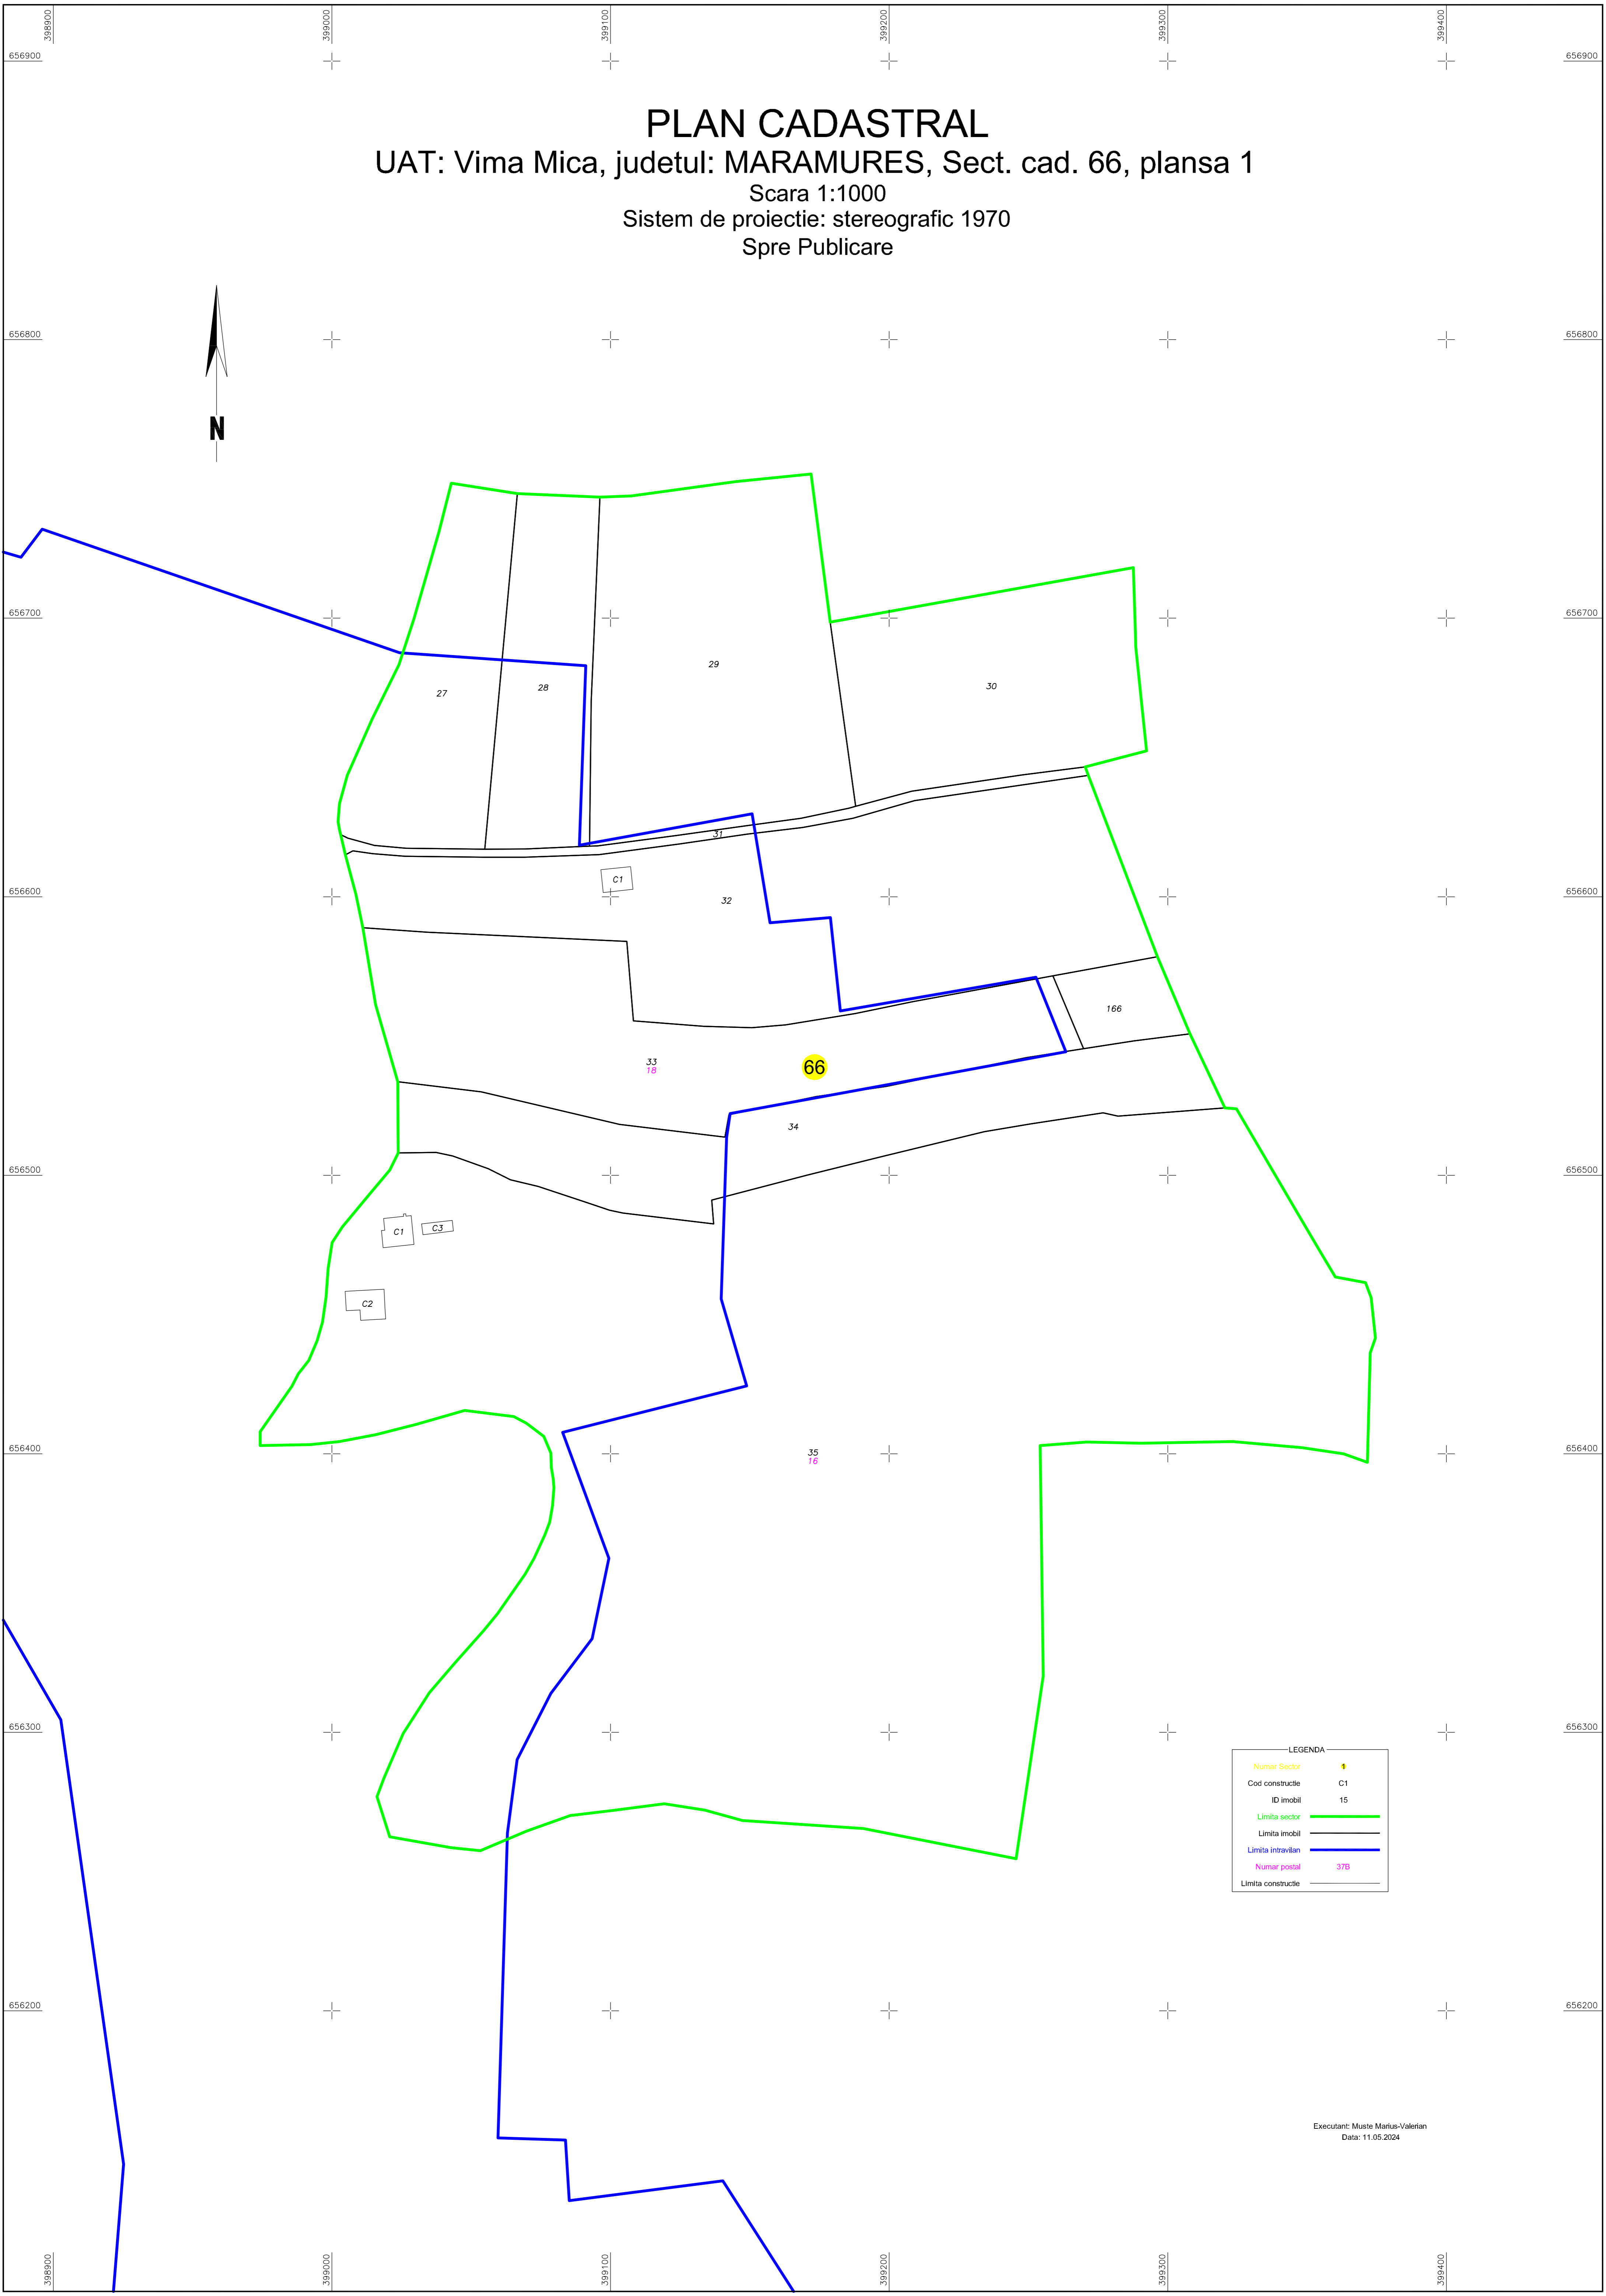

**PLAN CADASTRAL**  
UAT: Vima Mica, judetul: MARAMURES, Sect. cad. 66, plansa 1  
Scara 1:1000  
Sistem de proiectie: stereografic 1970  
Spre Publicare

LEGENDA	
Numar Sector	66
Cod constructie	C1
ID imobil	15
Limita sector	— (green line)
Limita imobil	— (black line)
Limita intravilan	— (blue line)
Numar postal	37B
Limita constructie	— (grey line)