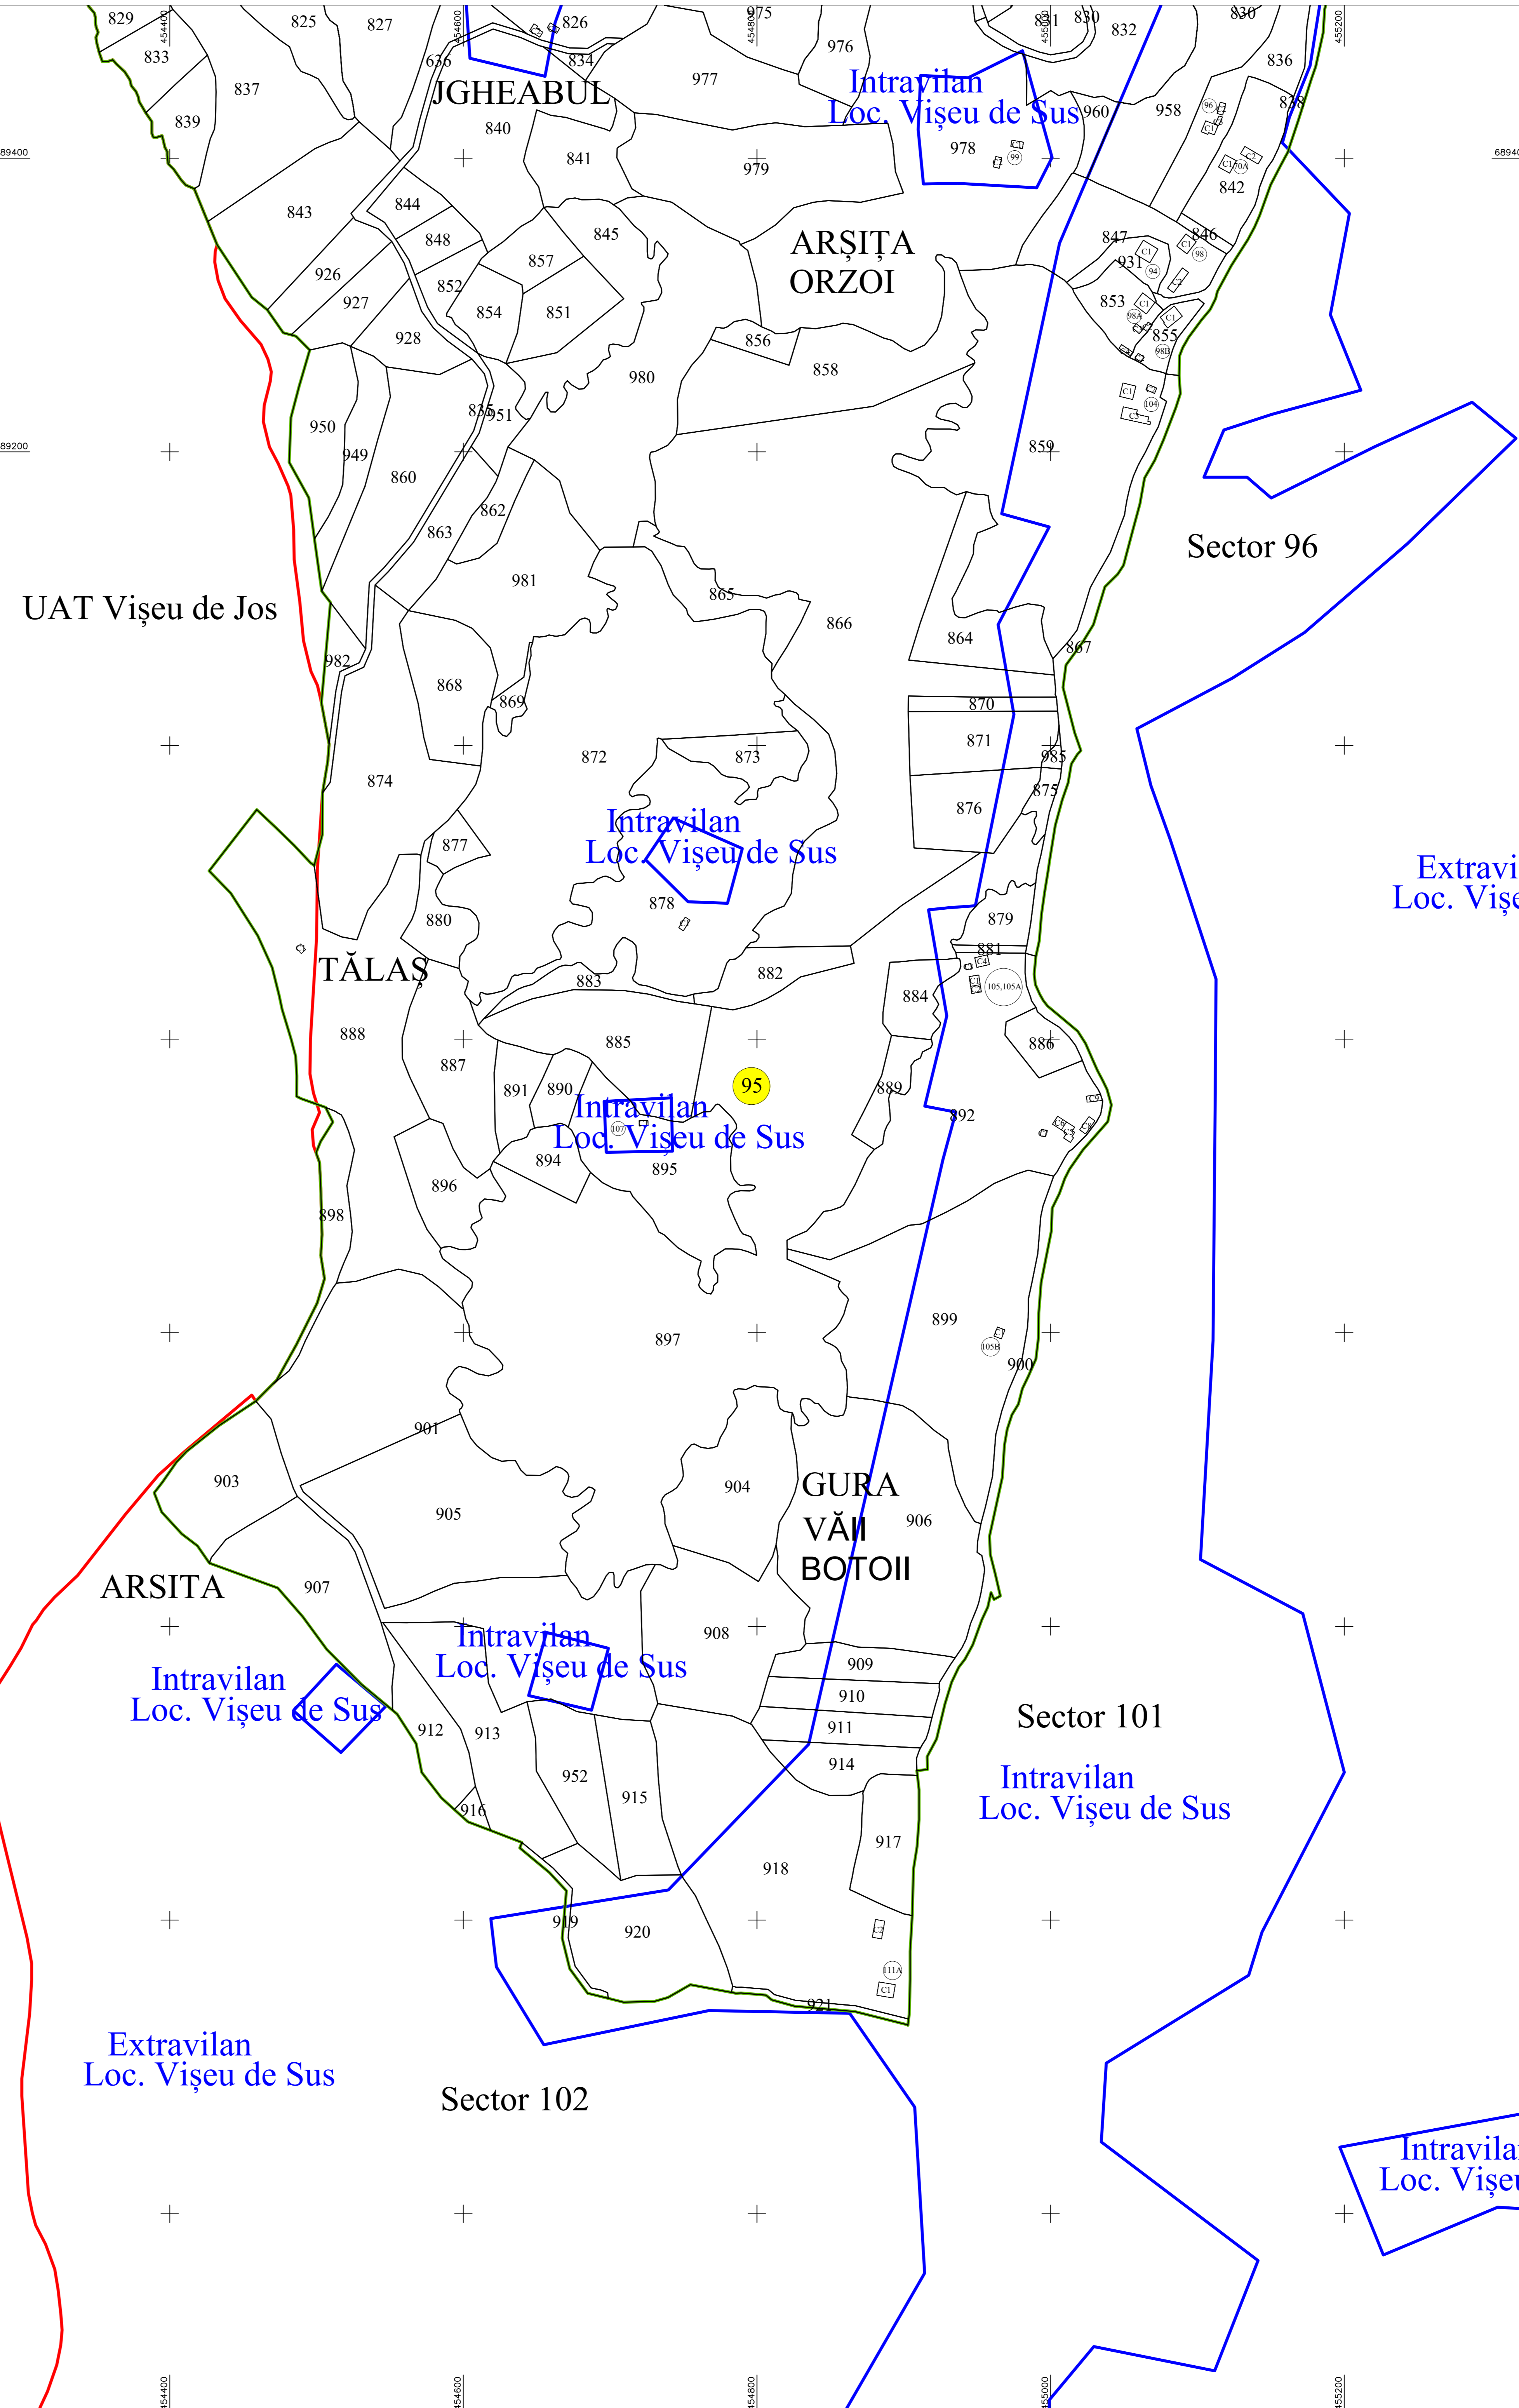

PLAN CADASTRAL

UAT: VIȘEU DE SUS
Judet: Maramureș
Sector Cadastral: 95
planșa 2

Scara 1:2000

Sistem de proiecție STEREO 70