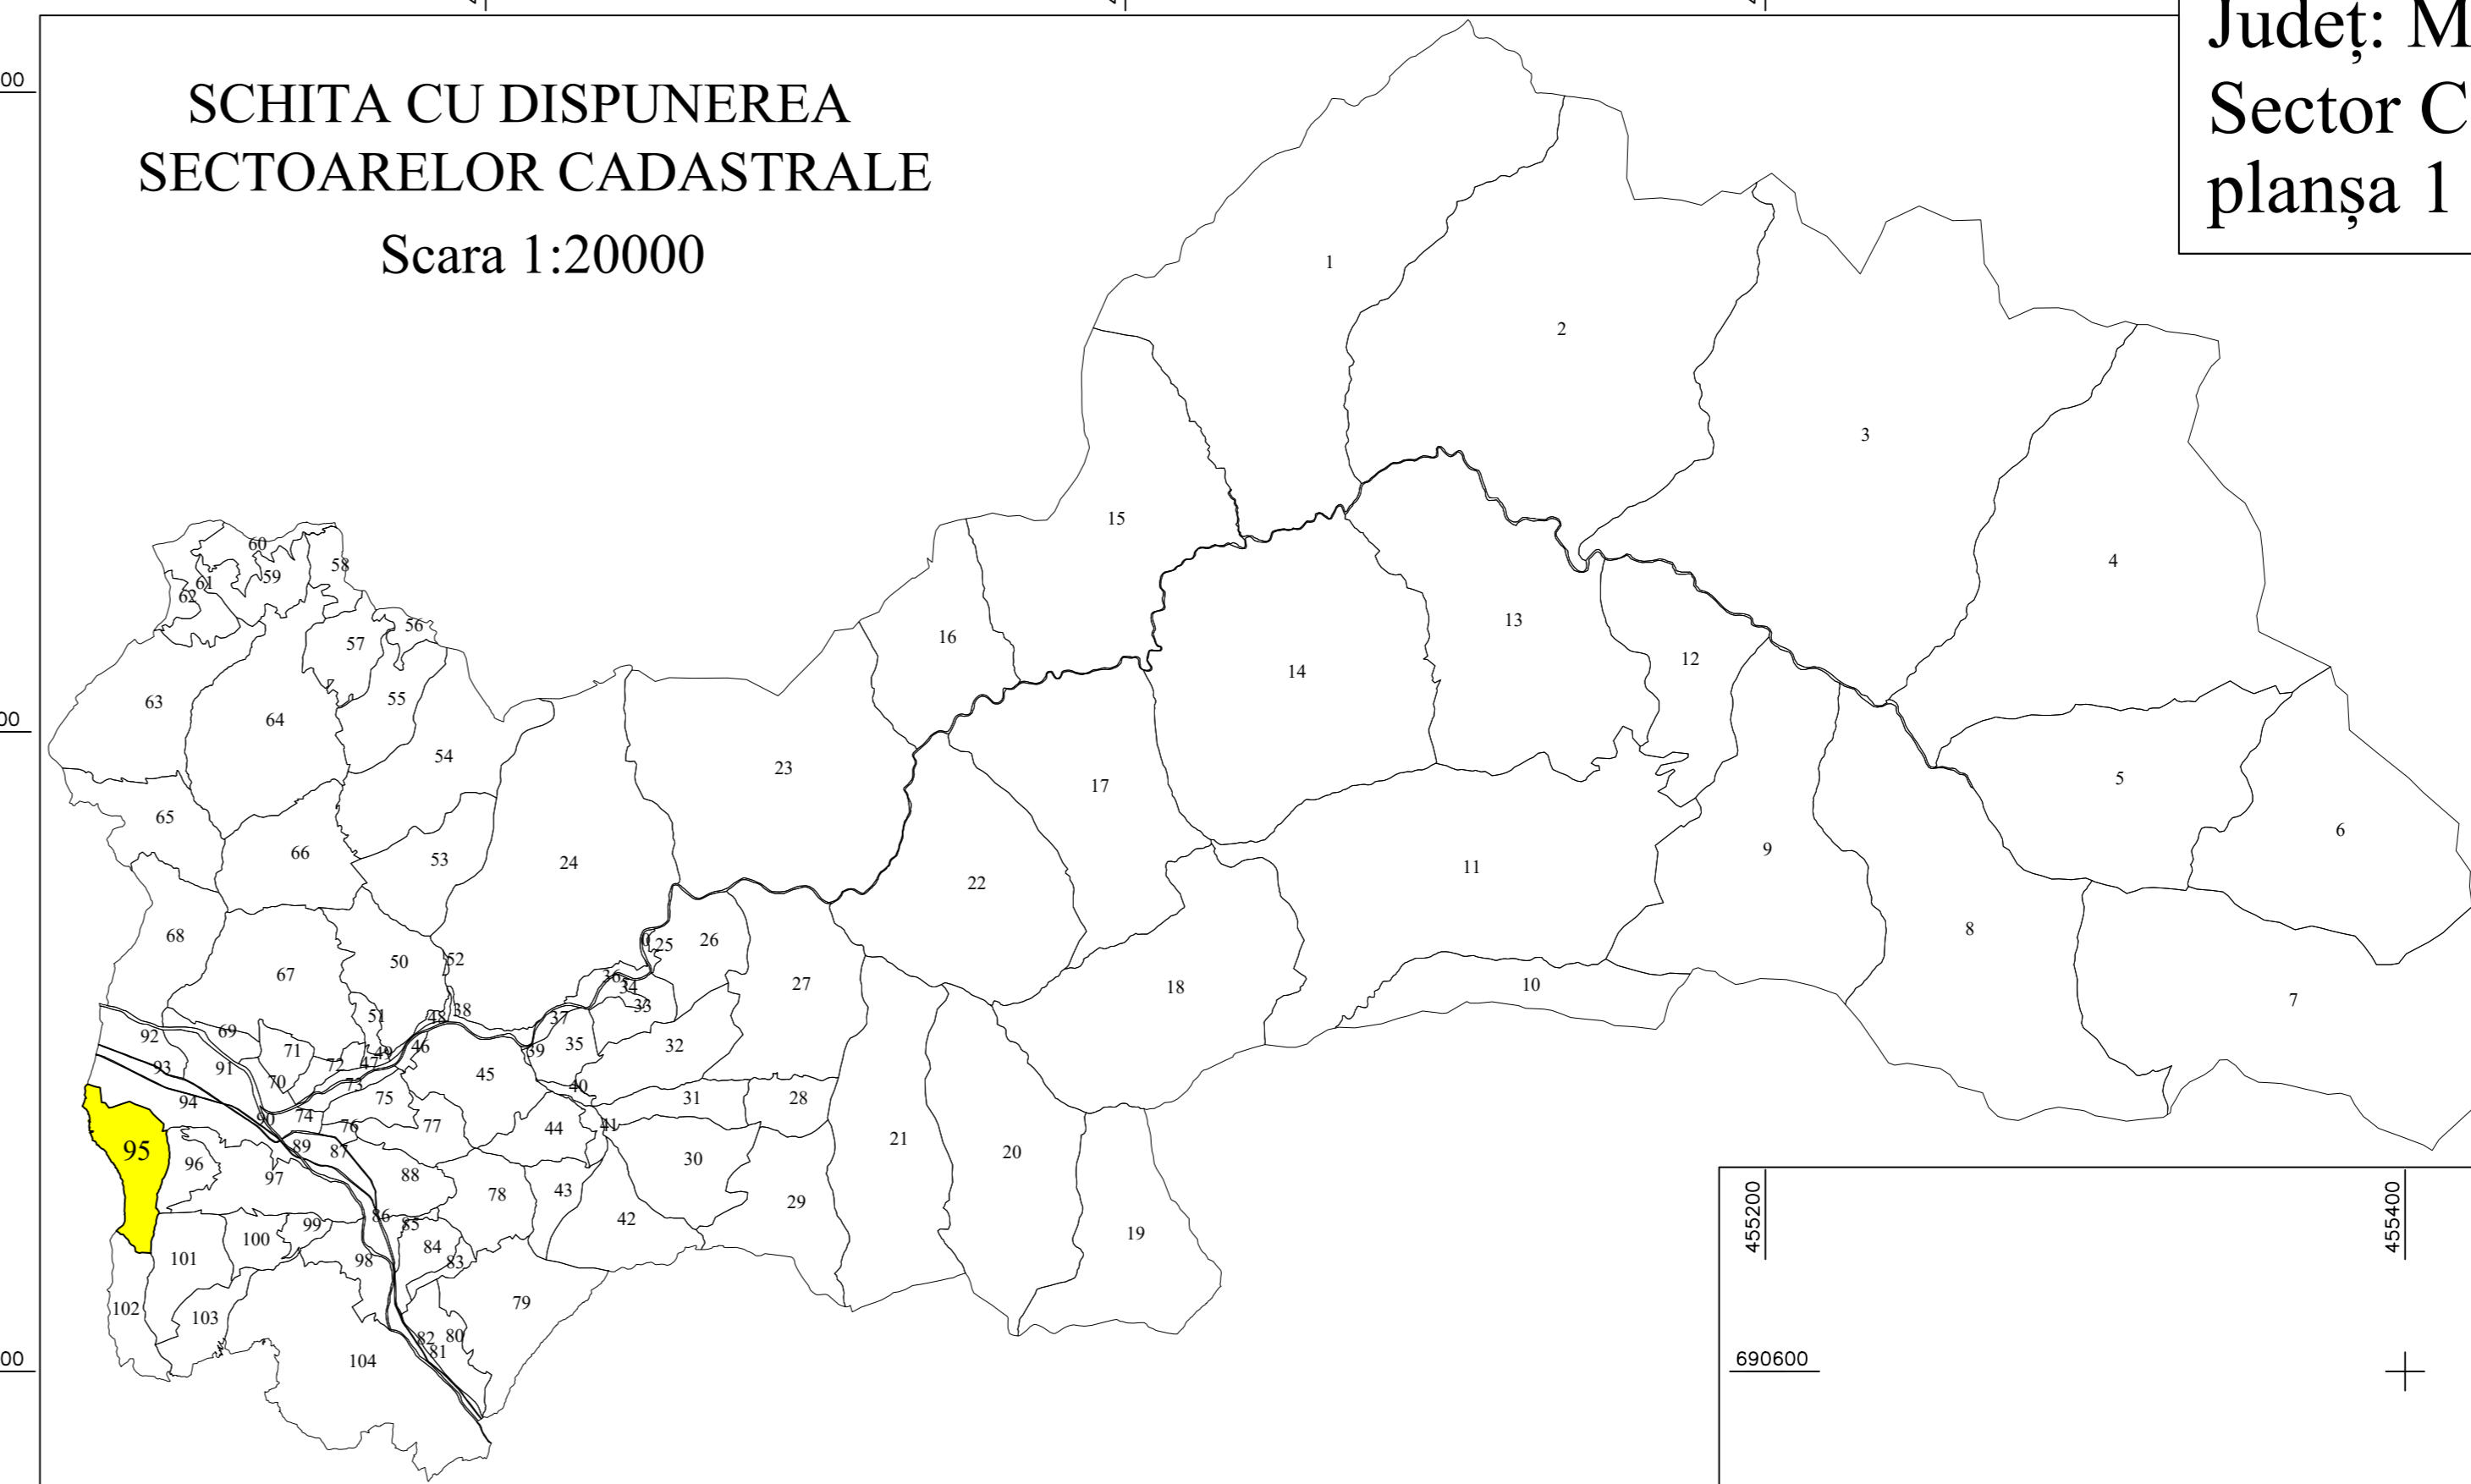

# PLAN CADASTRAL

UAT: VIȘEU DE SUS  
Judet: Maramureș  
Sector Cadastral: 95  
planșa 1

Scara 1:2000

Sistem de proiecție STEREO 70

SCHITA CU DISPUNEREA  
SECTOARELOR CADASTRALE  
Scara 1:20000

UAT Vișeu de Jos

Sector 94

Intravilan  
Loc. Vișeu de Sus

UAT Vișeu de Jos

LA  
COASTĂ

Intravilan  
Loc. Vișeu de Sus

Sector 94

Sector 96

Intravilan  
Loc. Vișeu de Sus

DEALU  
MOCIRII

SUB  
ARSITA

GRUIA  
FEȚELOR

UAT Vișeu de Jos

Sector 96

Intravilan  
Loc. Vișeu de Sus

Intravilan  
Loc. Vișeu de Sus

Intravilan  
Loc. Vișeu de Sus