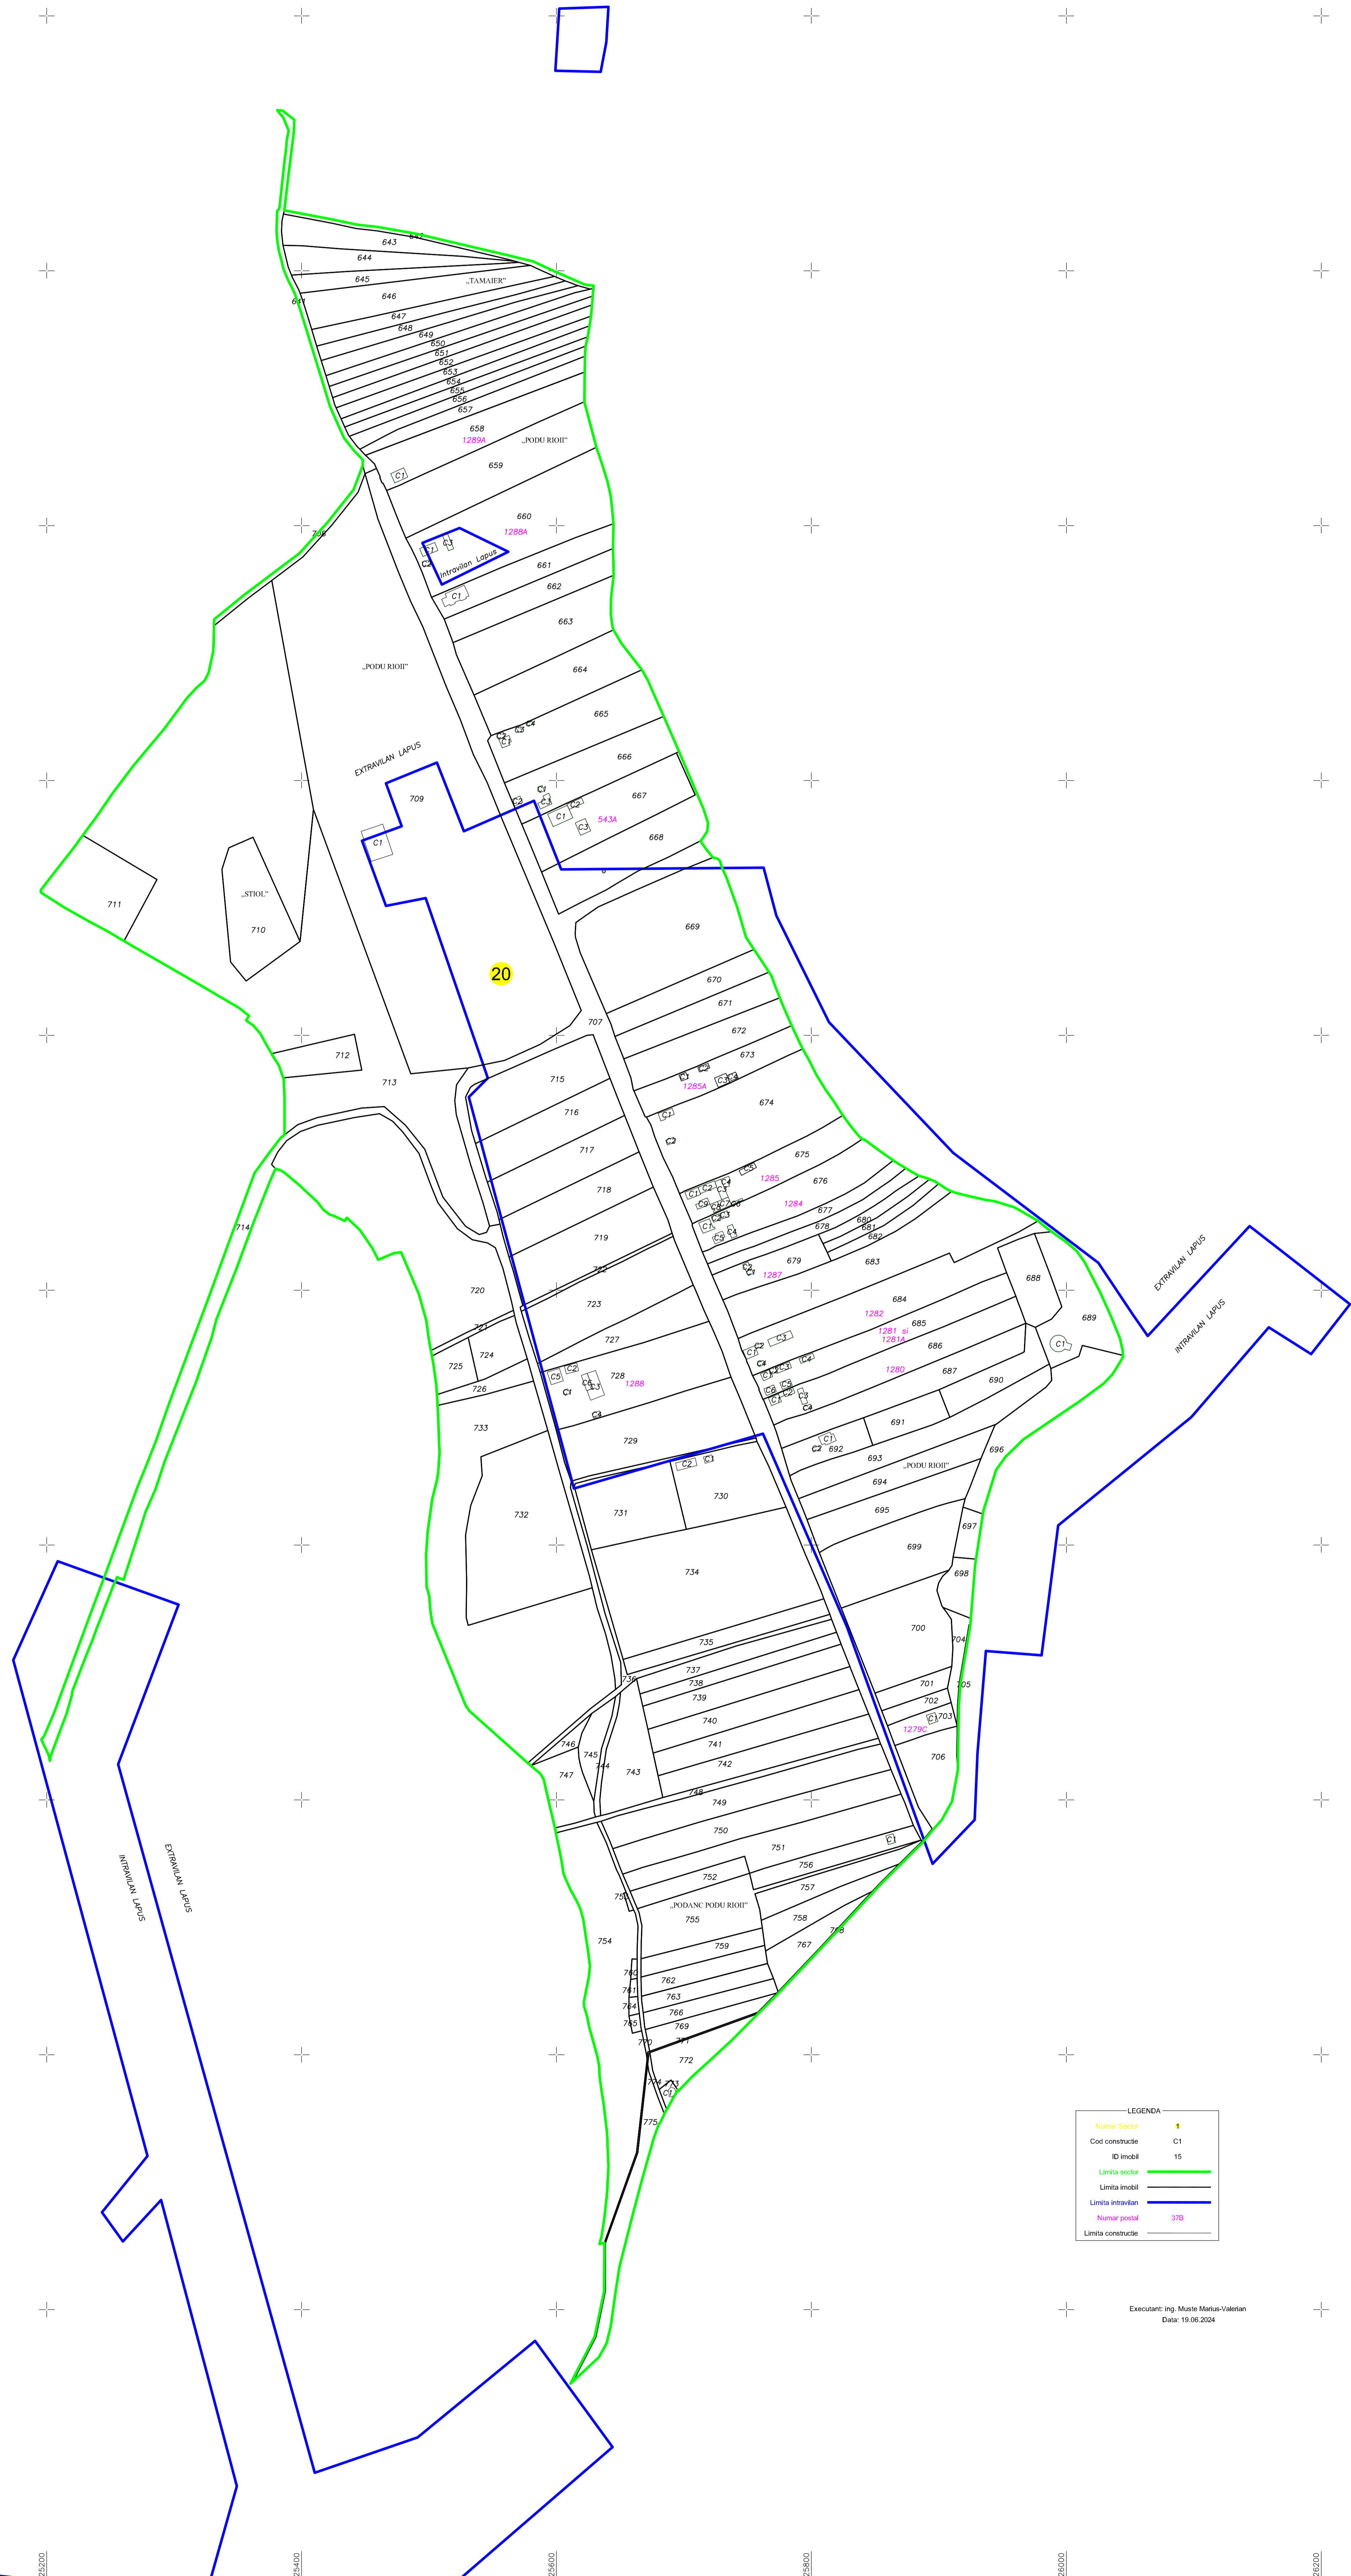

PLAN CADASTRAL
UAT: Lapus, judetul: MARAMURES, Sect. cad. 20, plansa 1
Scara 1:2000
Sistem de proiectie: stereografic 1970
Spre Publicare

LEGENDA

Numar parcela	●
Cod constructie	C1
ID invidiu	15
Limita secta	—
Limita imobila	—
Numar postal	—
Limita constructie	—