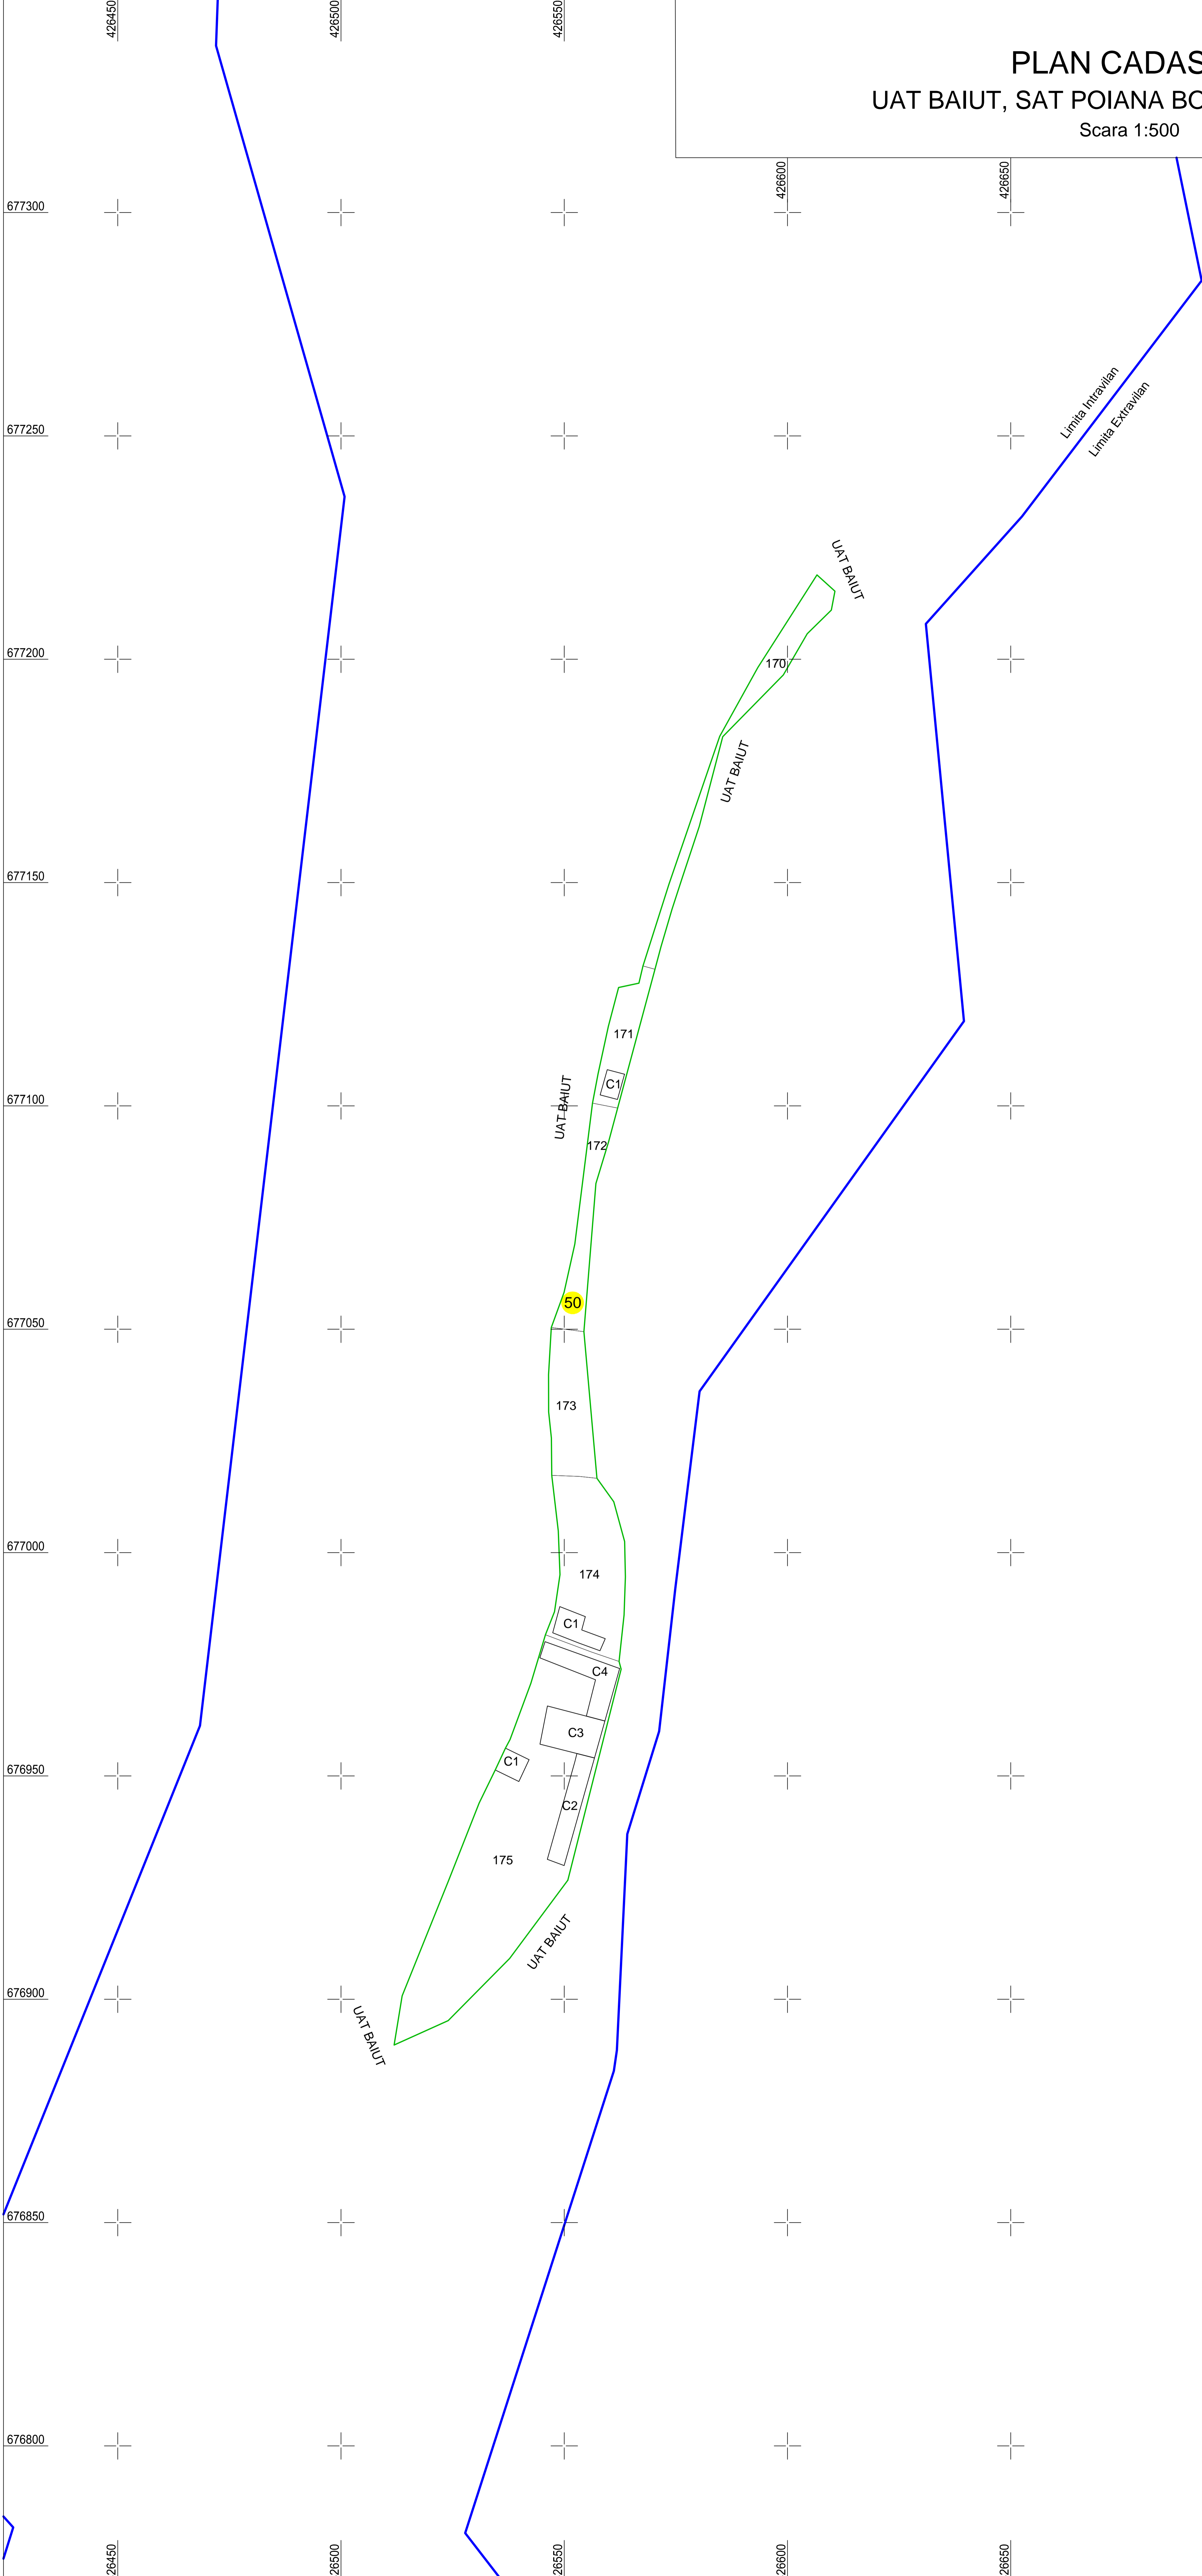

PLAN CADASTRAL
UAT BAIUT, SAT POIANA BOTIZII, JUD. MARAMURES, Sector cadastral 50
Scara 1:500 Sistem de proiectie STEREO 70

LEGENDA:

- Limite Intravilan
- Limite sector cadastral
- Limite imobil
- 175 ID imobil
- 50 Nr. sector cadastral

Data:
01.07.2024

Intocmit:
ing. MADA IOAN-DANIEL-RARES