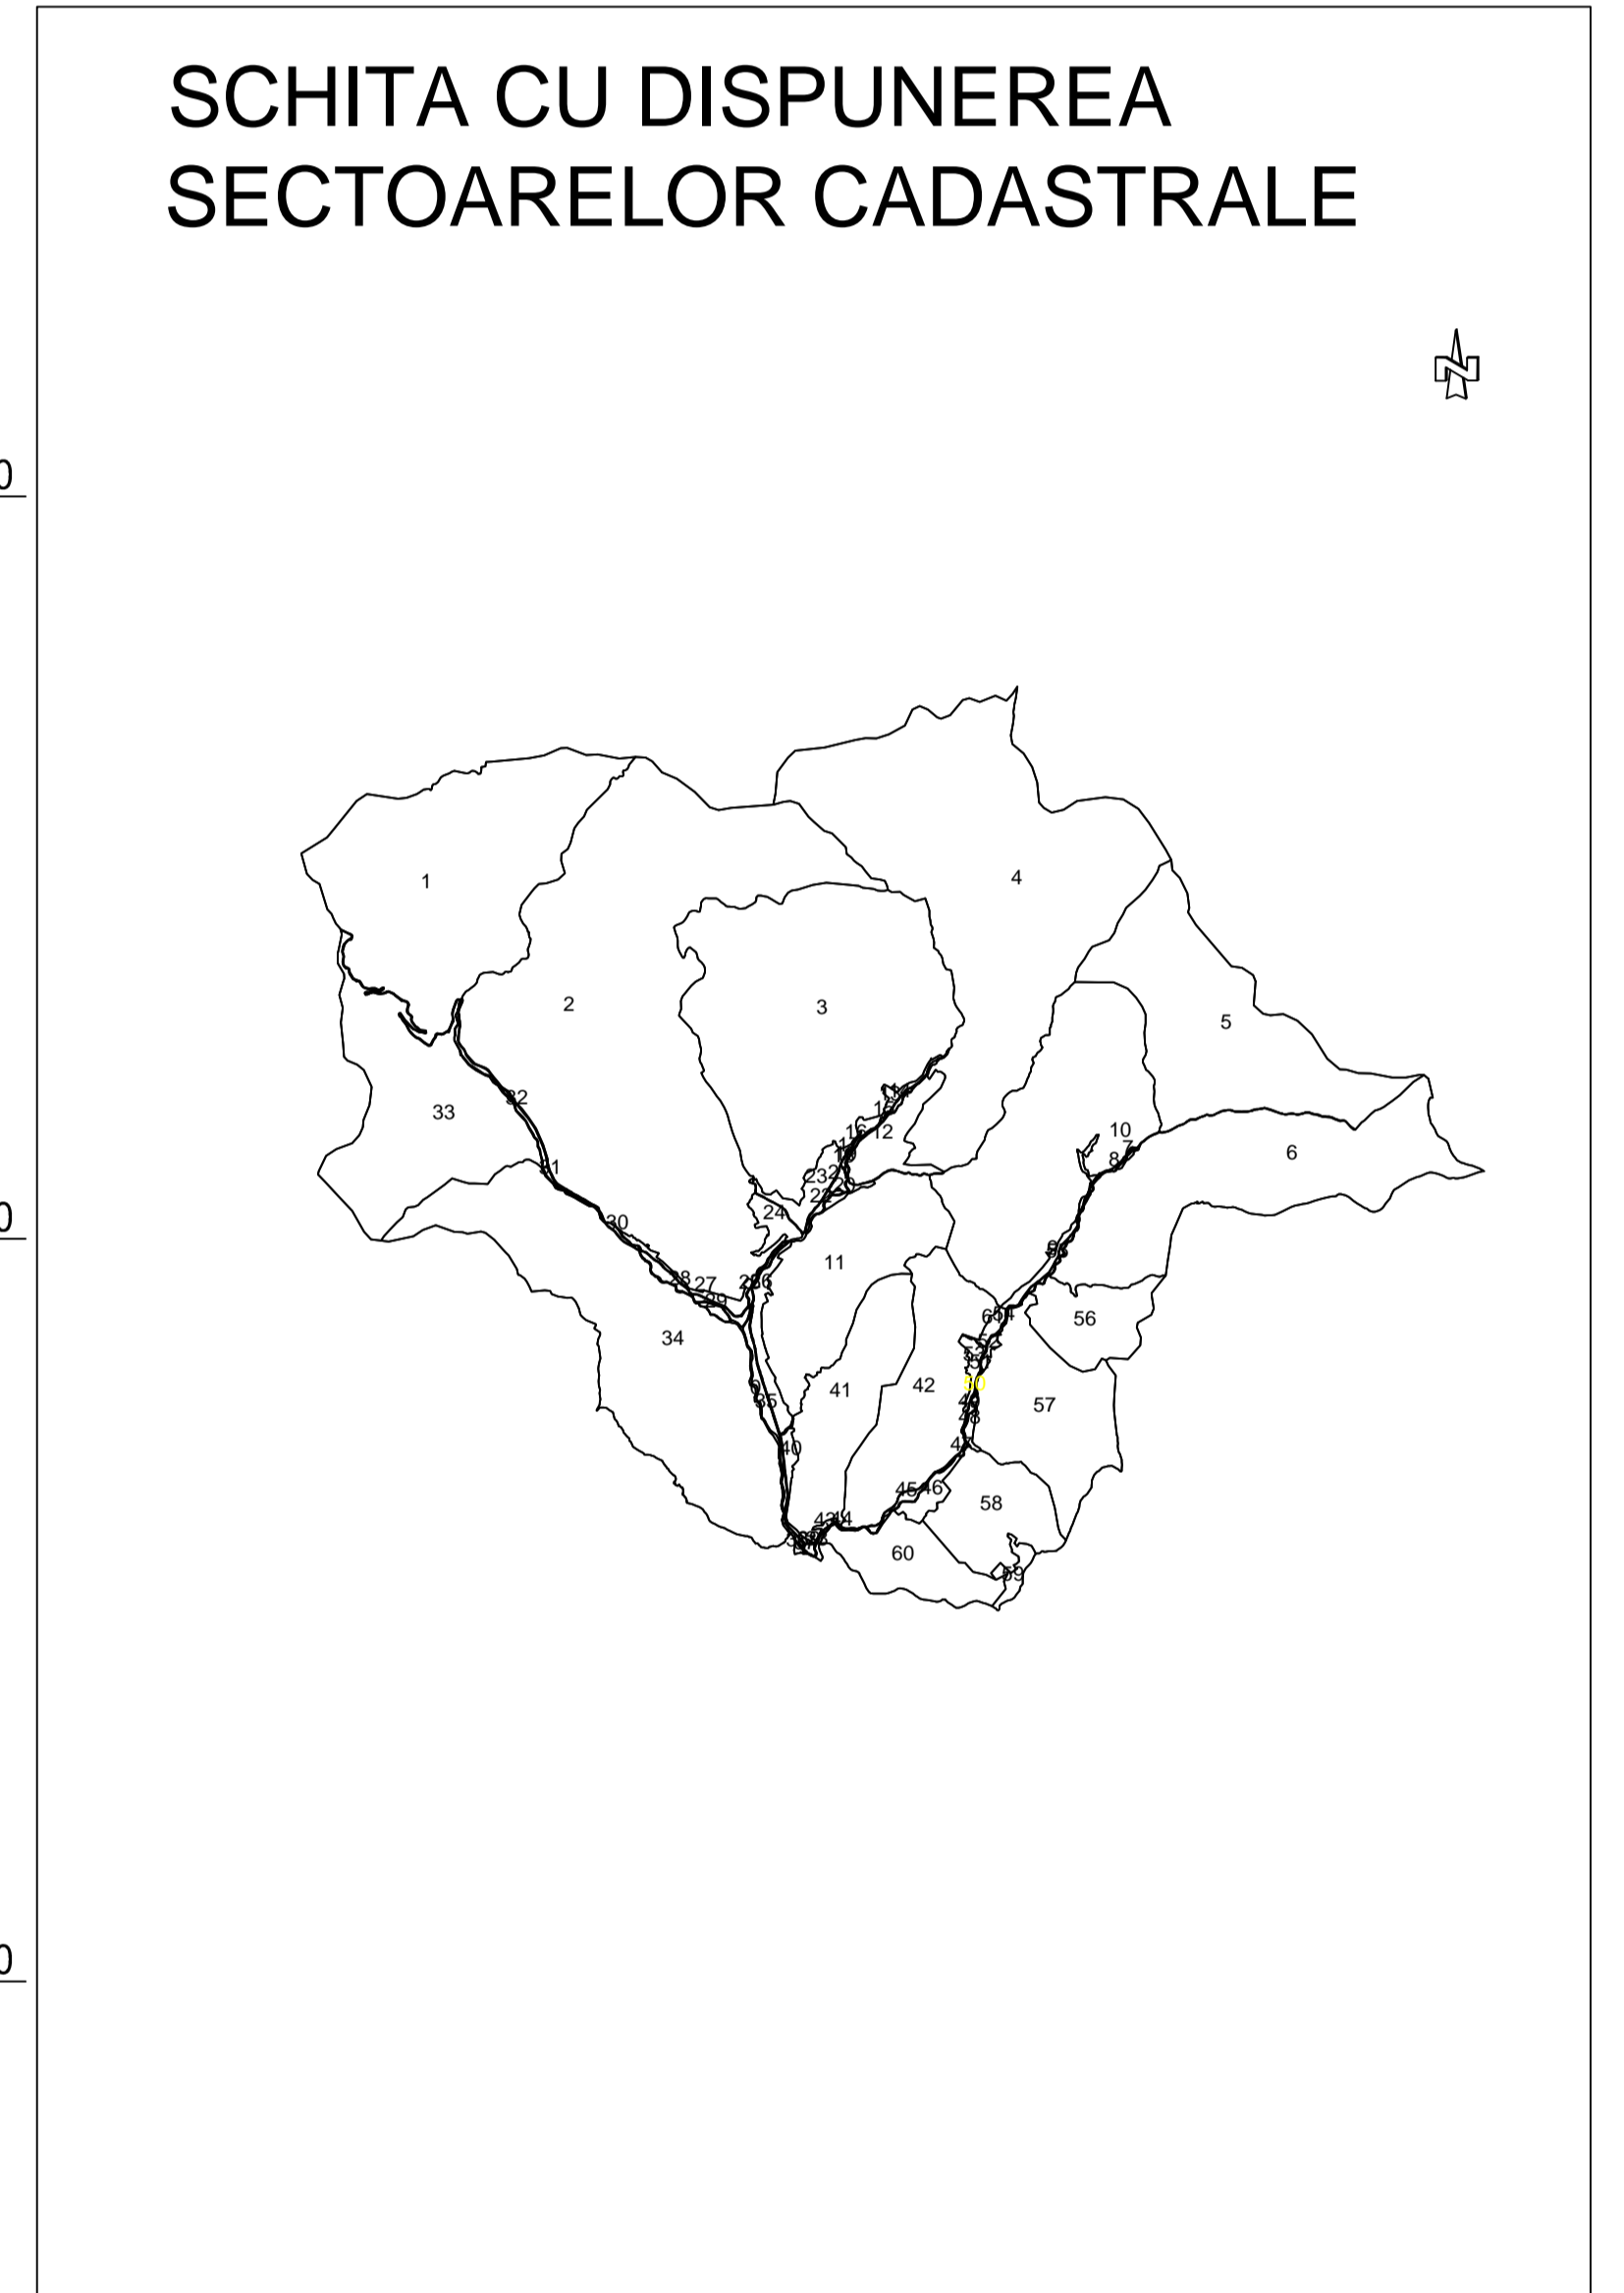

PLAN CADASTRAL
UAT BAIUT, SAT POIANA BOTIZII, JUD. MARAMURES, Sector cadastral 50
Scara 1:500 Sistem de proiectie STEREO 70

LEGENDA:

- Limite Intravilan
- Limite sector cadastral
- Limite imobil
- 175 ID imobil
- 50 Nr. sector cadastral