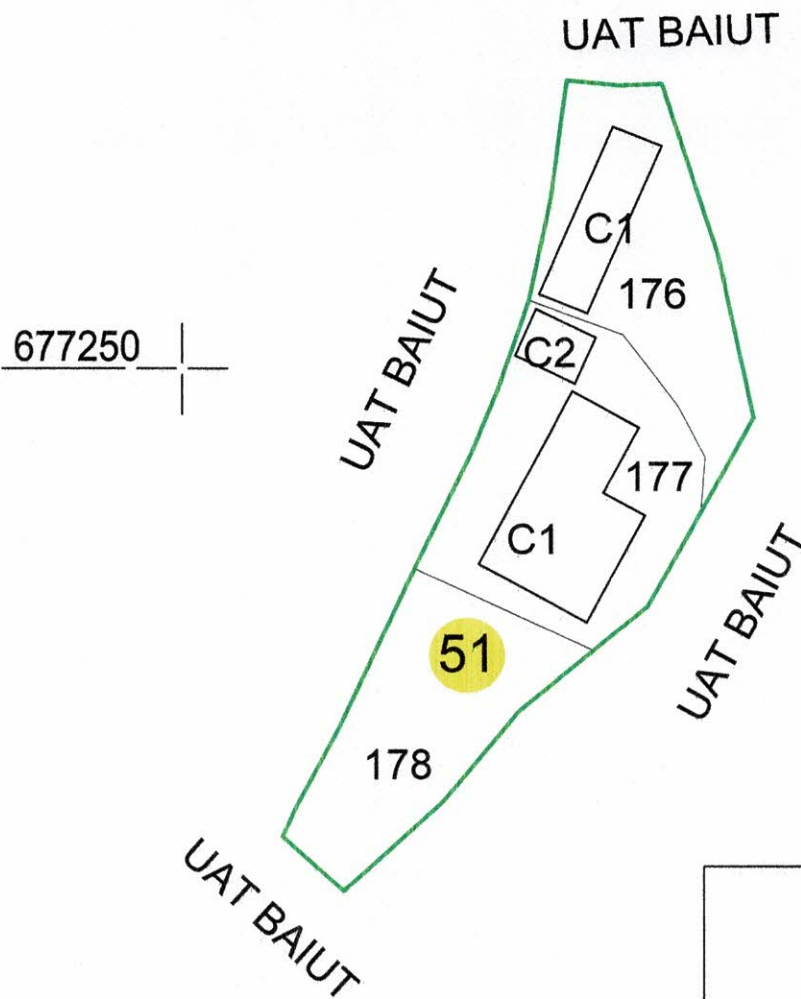

677300 426600

426650

677300

PLAN CADASTRAL
UAT BAIUT, SAT POIANA BOTIZII, JUD. MARAMURES, Sector cadastral 51
Scara 1:500

Sistem de proiectie STEREO 70

677250

677250

426650

677200

Data:
01.07.2024

Intocmit:
ing. MADA IOAN-DANIEL-RARES

426600

LEGENDA:

-  Limita sector cadastral
-  Limita imobil
- 178 ID imobil
-  Nr. sector cadastral