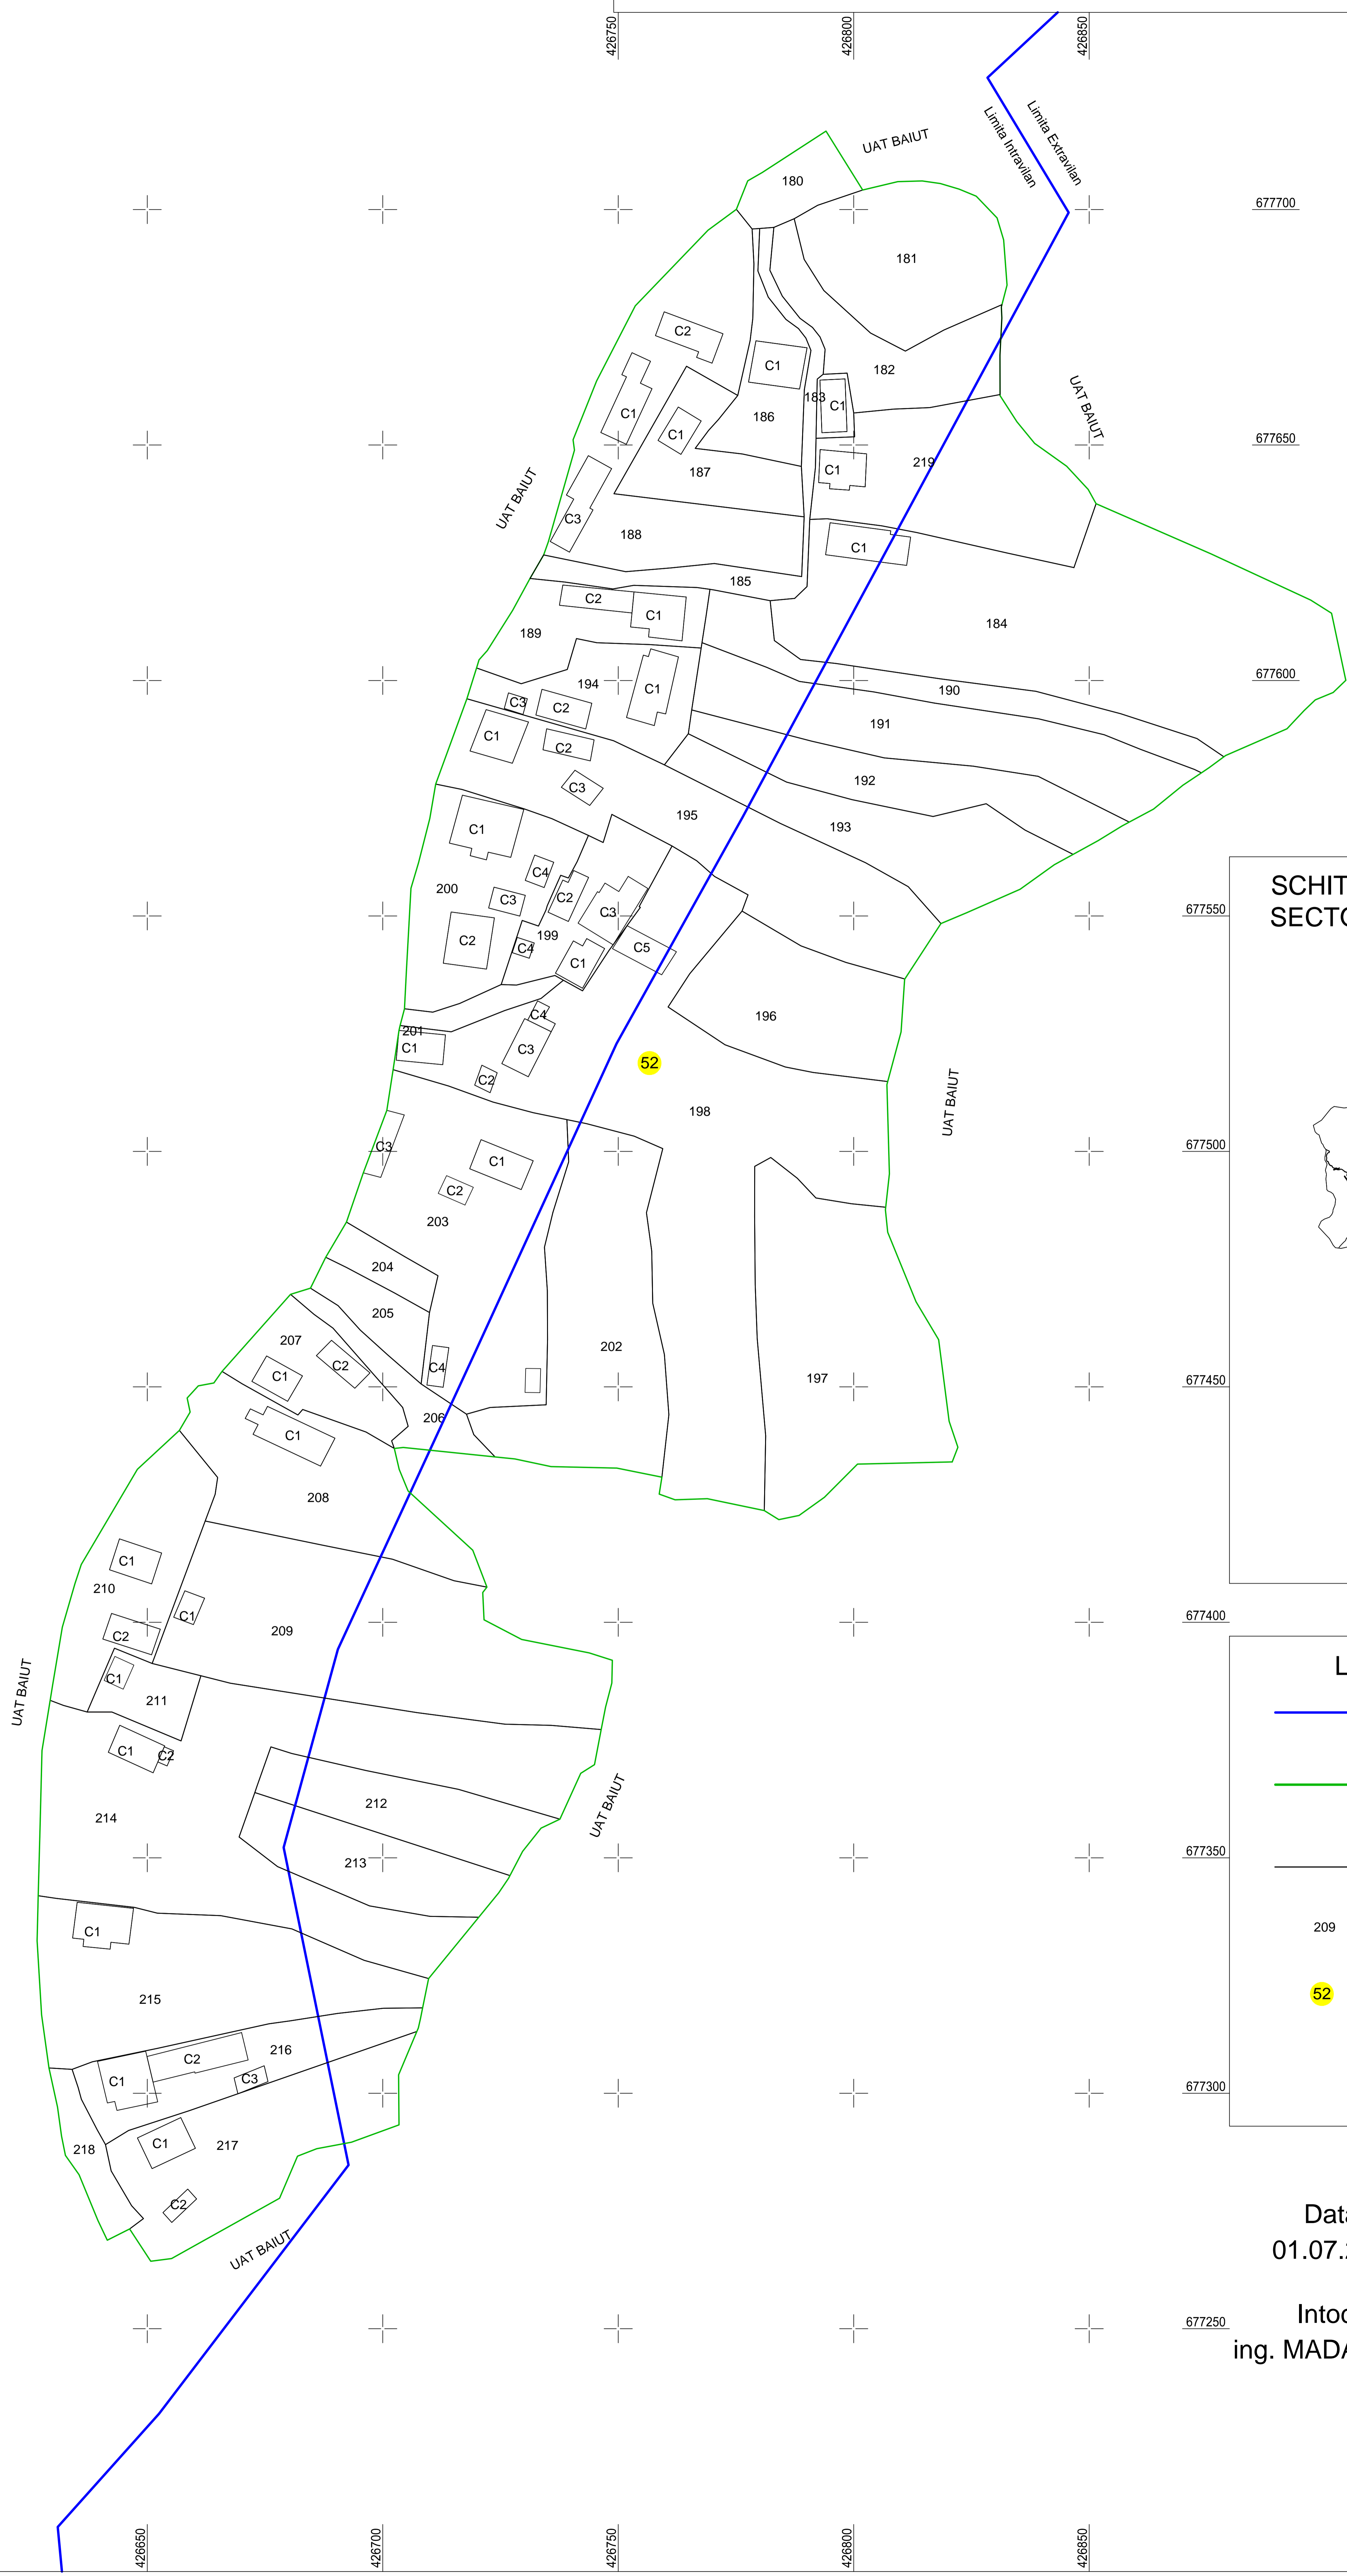

PLAN CADASTRAL
 UAT BAIUT, SAT POIANA BOTIZII, JUD. MARAMURES, Sector cadastral 52
 Scara 1:500
 Sistem de proiectie STEREO 70

LEGENDA:

- Limita Intravilan
- Limita sector cadastral
- Limita imobil
- 209 ID imobil
- 52 Nr. sector cadastral

Data:
01.07.2024

Intocmit:
ing. MADA IOAN-DANIEL-RARES