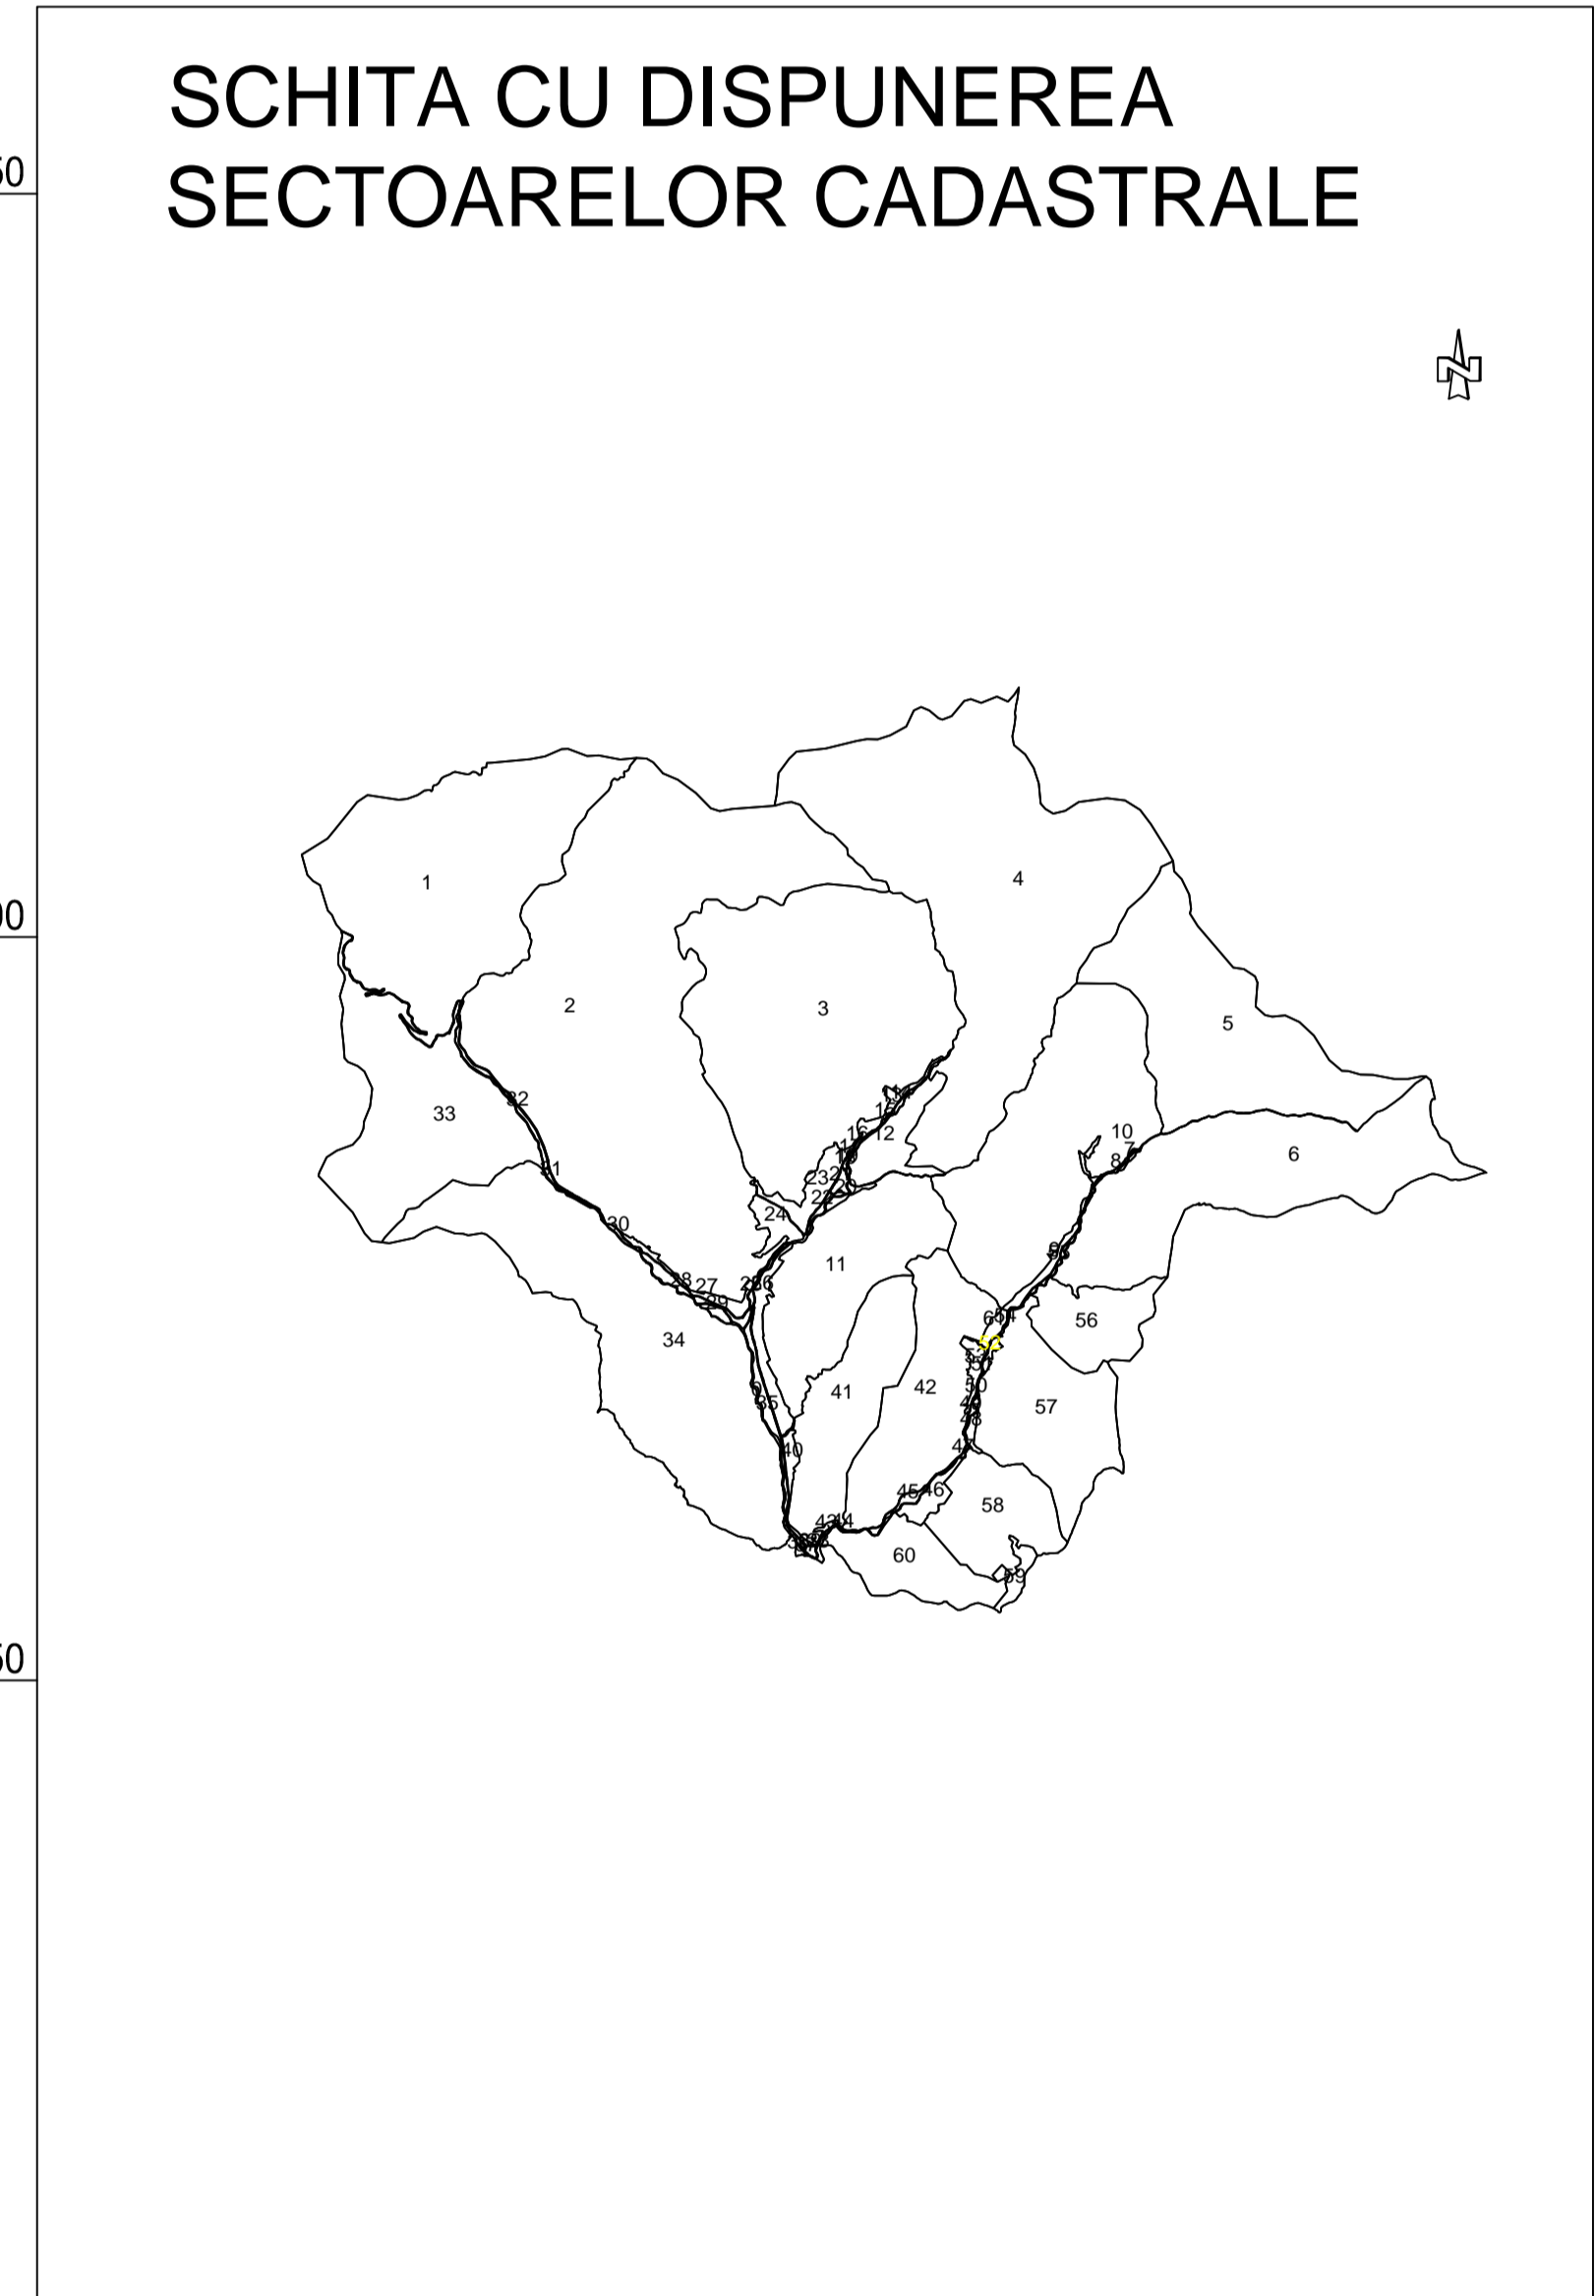

PLAN CADASTRAL
 UAT BAIUT, SAT POIANA BOTIZII, JUD. MARAMURES, Sector cadastral 52
 Scara 1:500
 Sistem de proiectie STEREO 70

LEGENDA:

- Limita Intravilan
- Limita sector cadastral
- Limita imobil
- 209 ID imobil
- 52 Nr. sector cadastral

Data:
01.07.2024

Intocmit:
ing. MADA IOAN-DANIEL-RARES