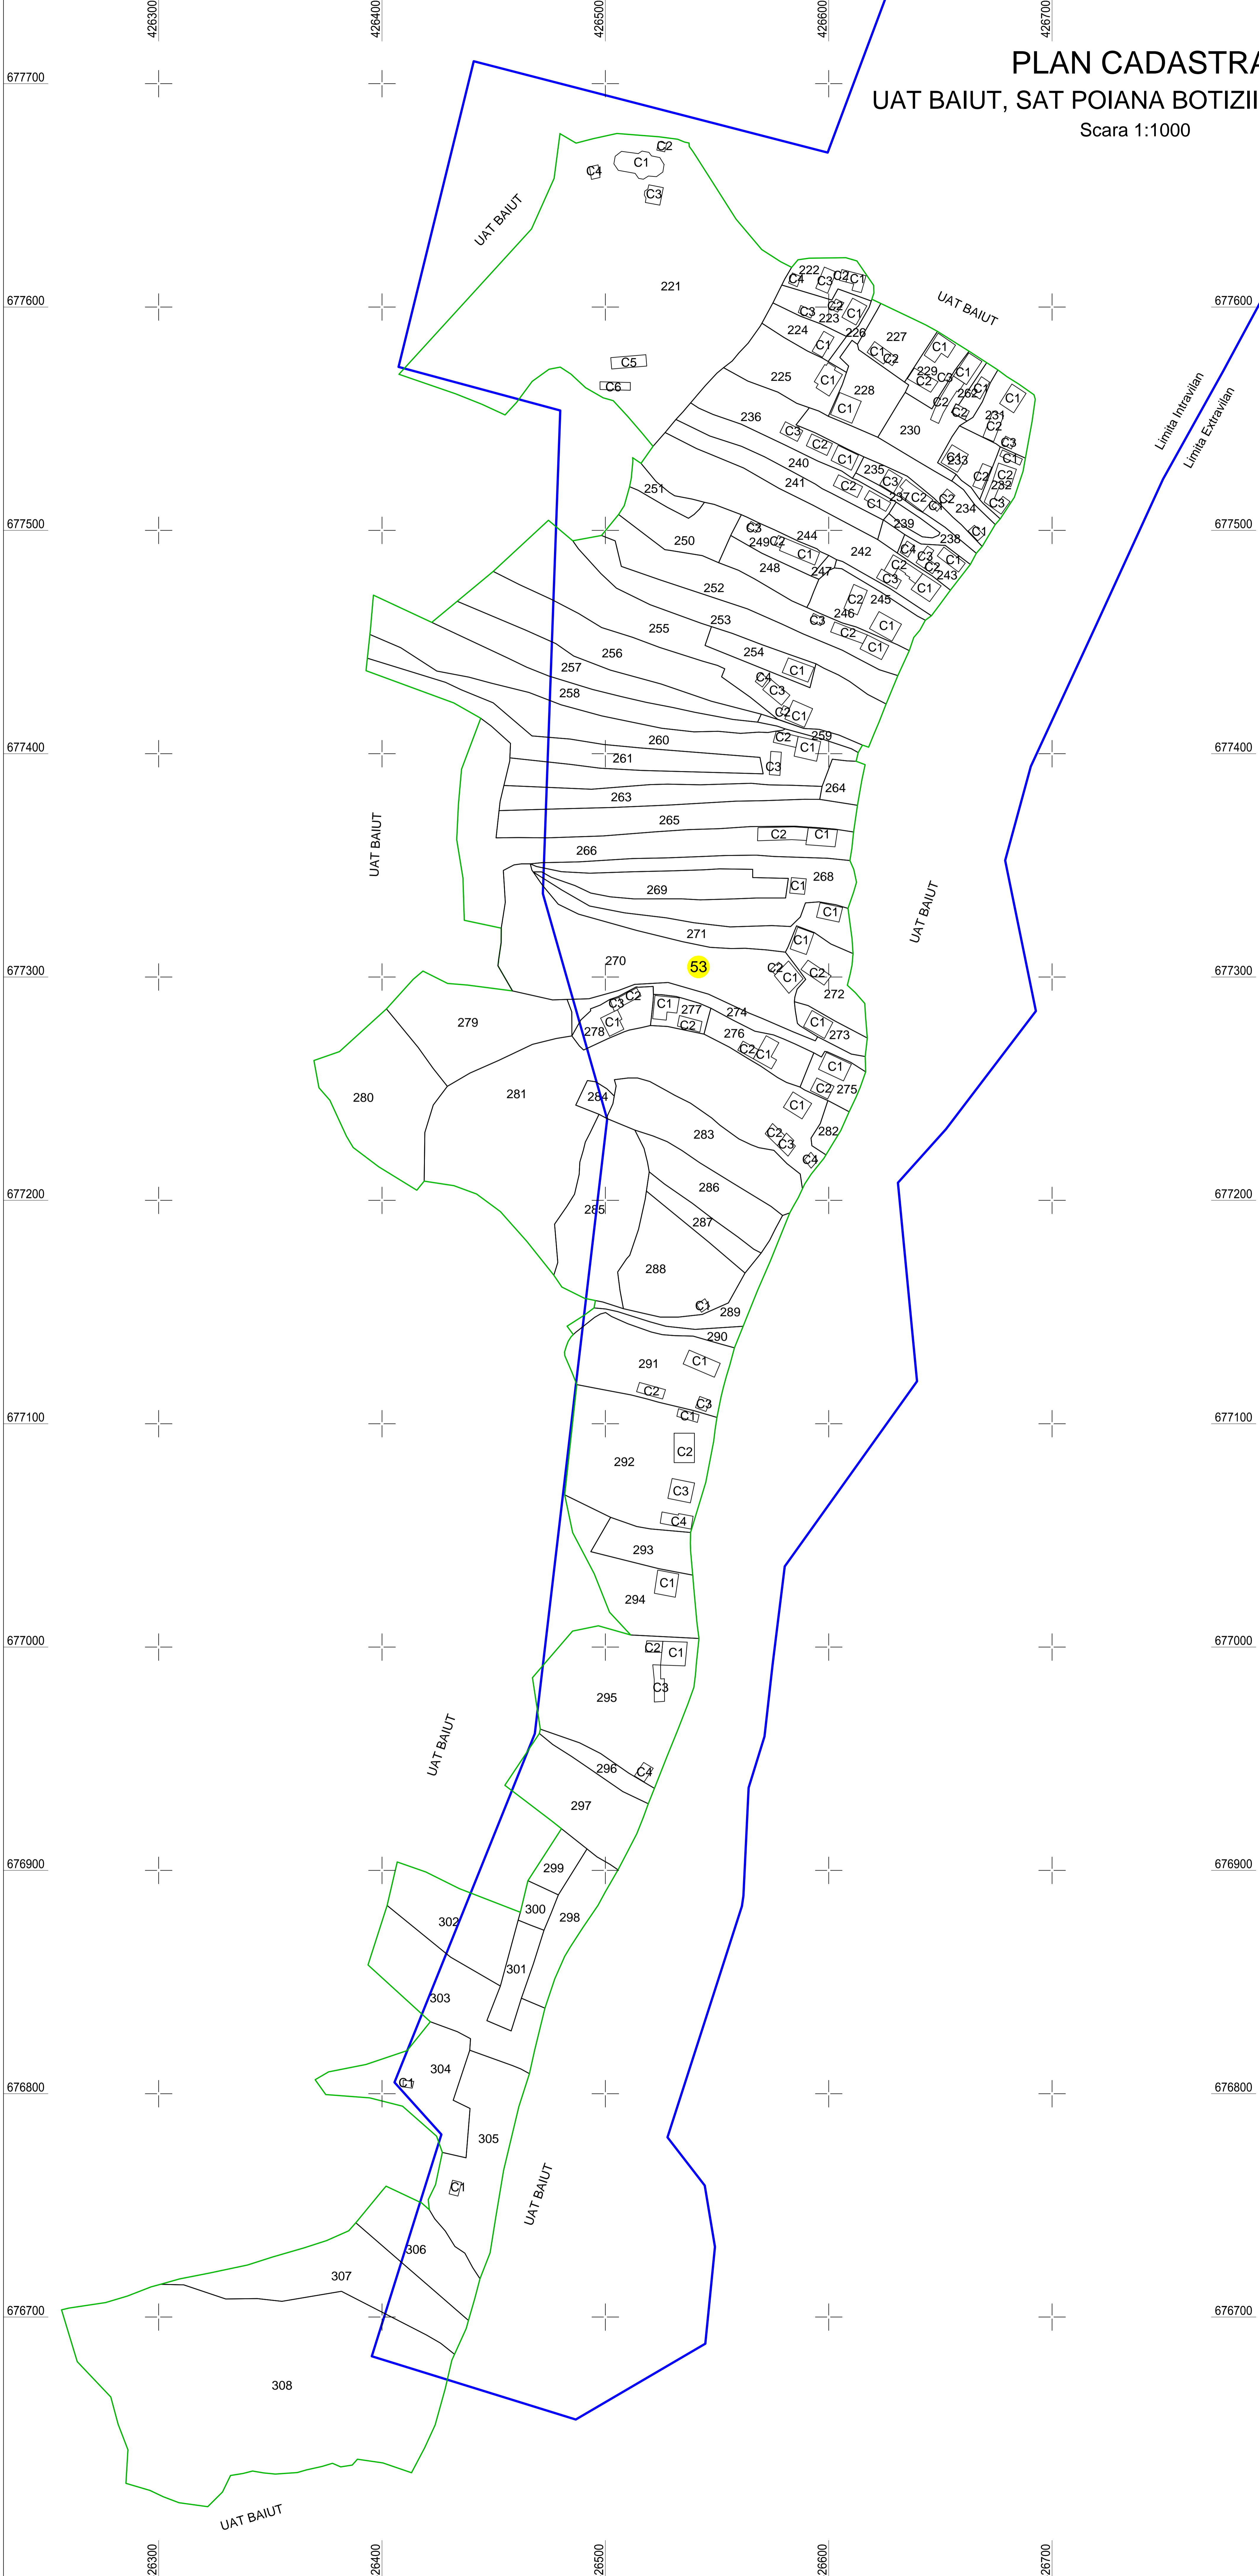

PLAN CADASTRAL
UAT BAIUT, SAT POIANA BOTIZII, JUD. MARAMURES, Sector cadastral 53
Scara 1:1000
Sistem de proiectie STEREO 70

SCHITA CU DISPUNEREA
SECTOARELOR CADASTRALE

LEGENDA:

- Limita Intravilan
- Limita sector cadastral
- Limita imobil
- 297 ID imobil
- 53 Nr. sector cadastral

Data:
01.07.2024

Intocmit:
ing. MADA IOAN-DANIEL-RARES