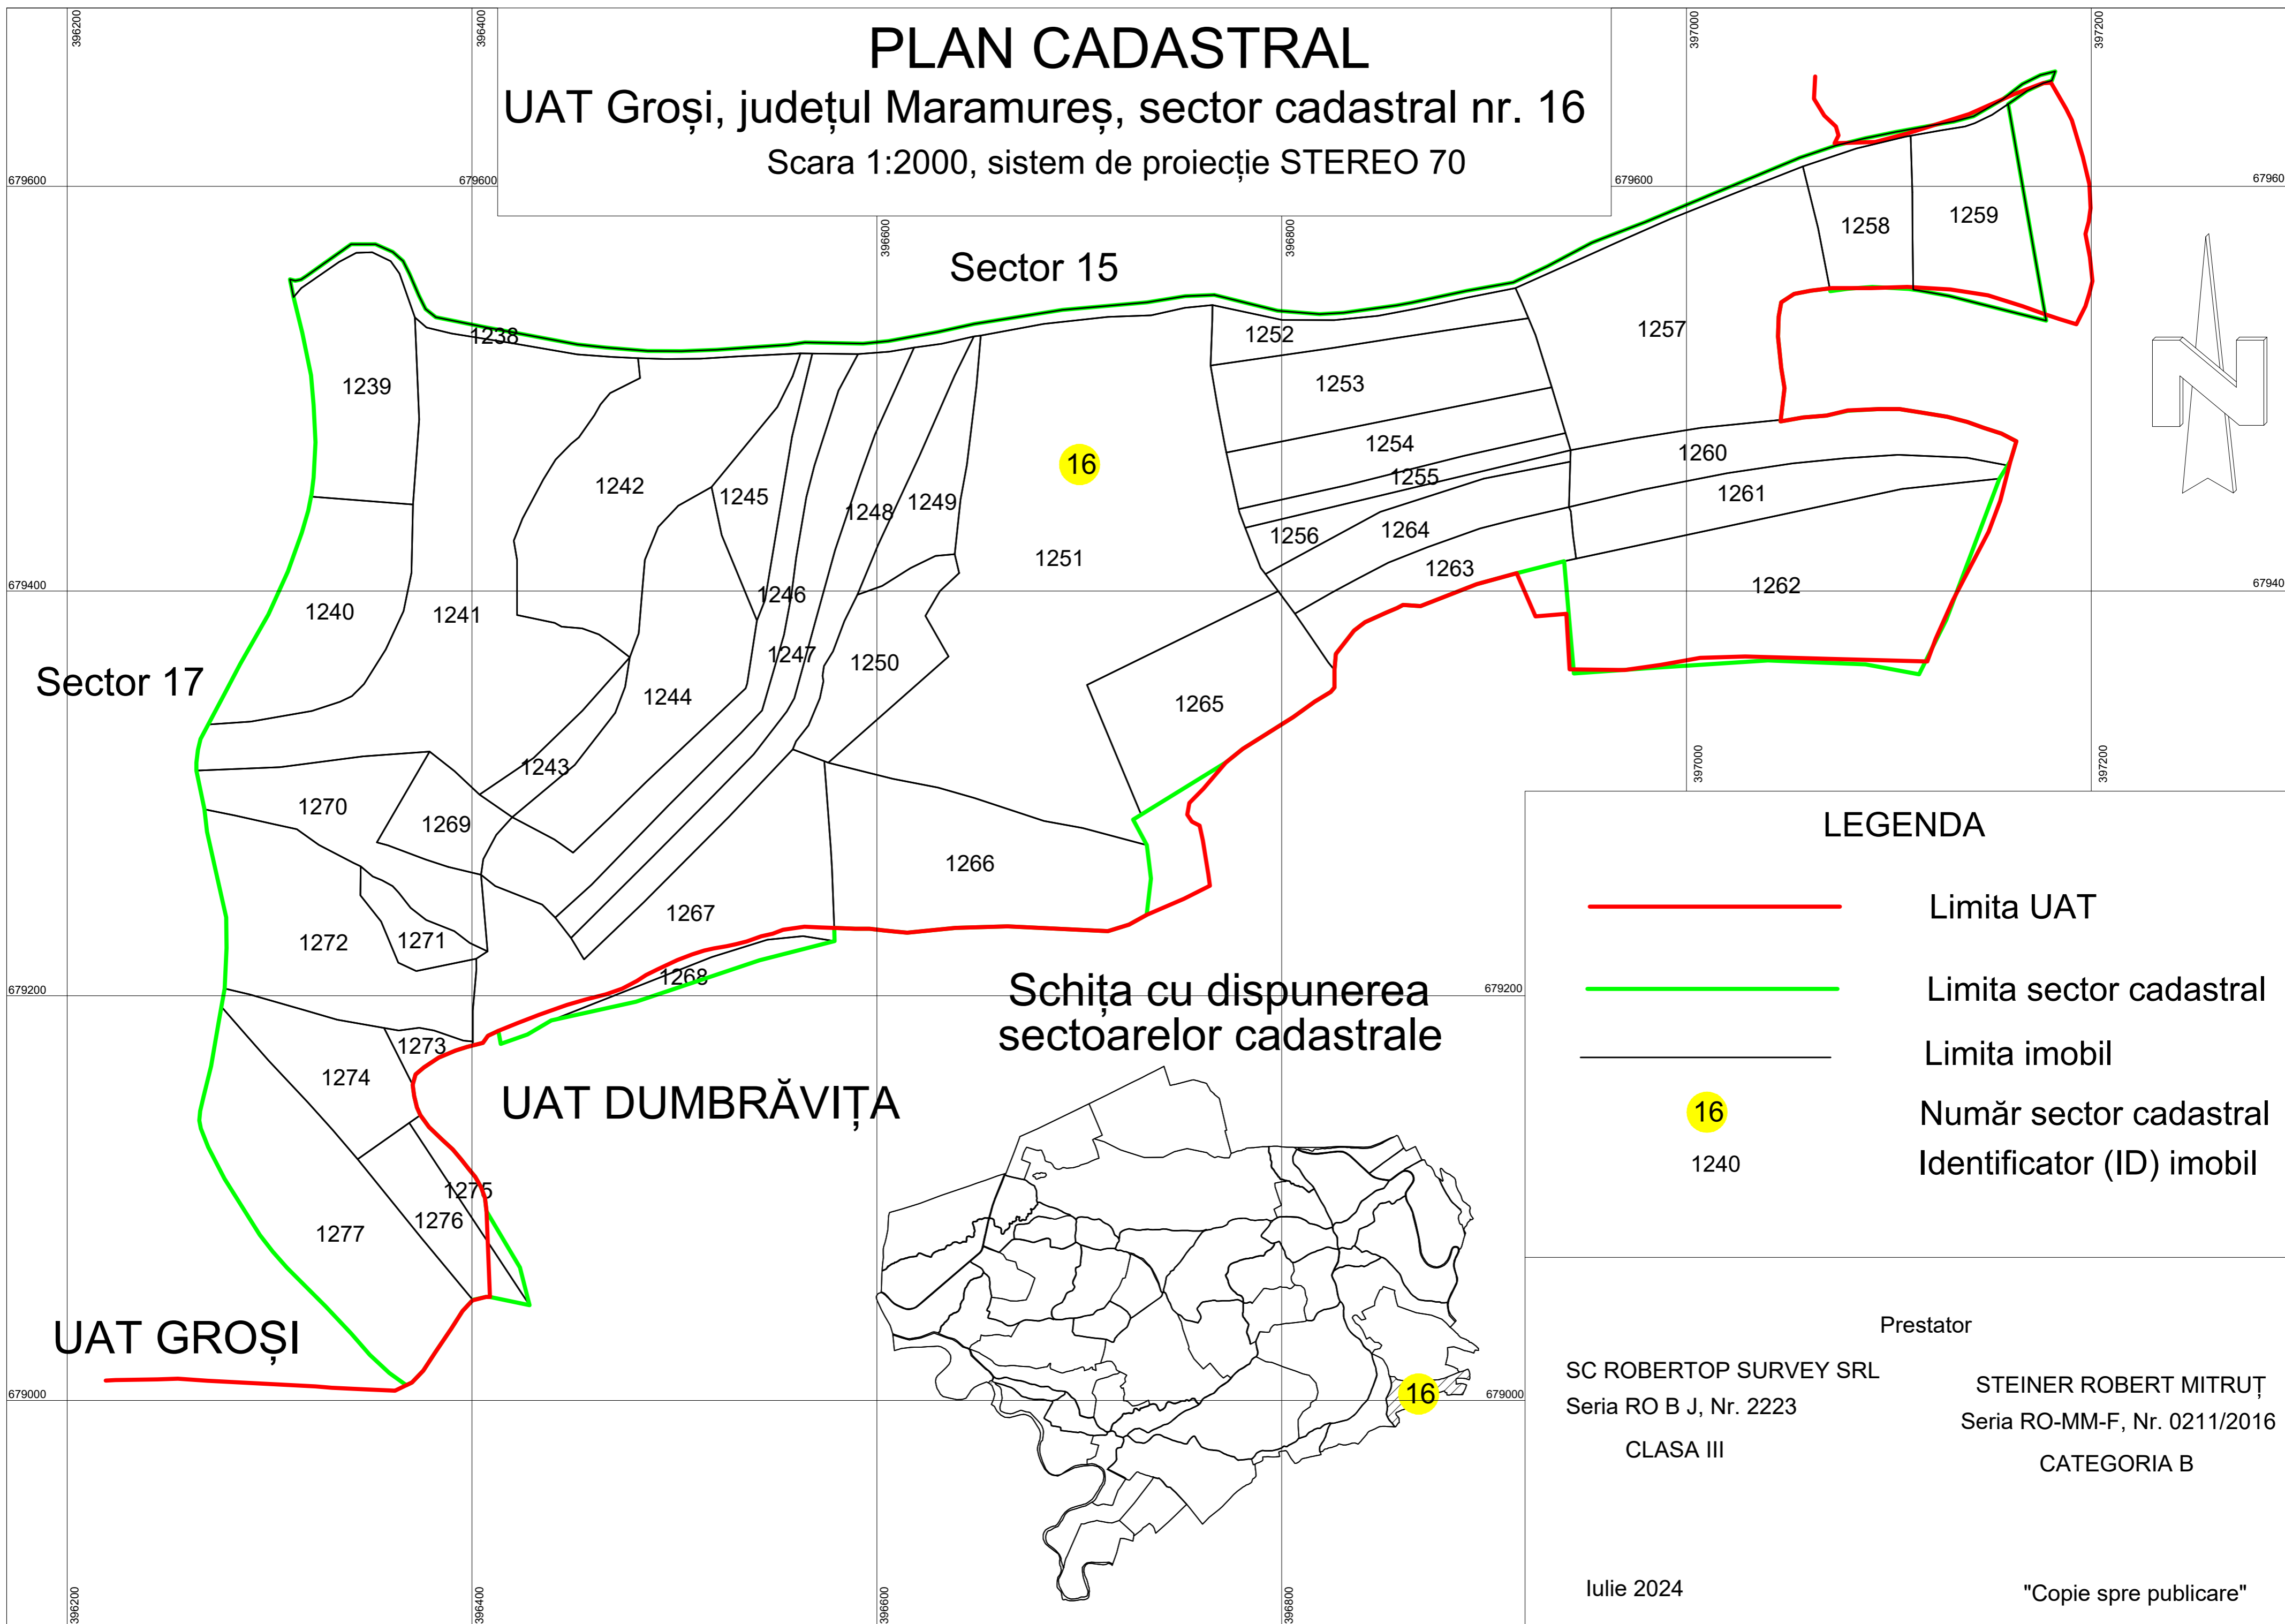

PLAN CADASTRAL

UAT Groși, județul Maramureș, sector cadastral nr. 16

Scara 1:2000, sistem de proiecție STEREO 70

Sector 17

Sector 15

UAT DUMBRĂVIȚA

UAT GROȘI

Schița cu dispunerea sectoarelor cadastrale

LEGENDA

-  Limita UAT
-  Limita sector cadastral
-  Limita imobil
-  Număr sector cadastral
-  Identificator (ID) imobil

SC ROBERTOP SURVEY SRL
Seria RO B J, Nr. 2223
CLASA III

STEINER ROBERT MITRUȚ
Seria RO-MM-F, Nr. 0211/2016
CATEGORIA B