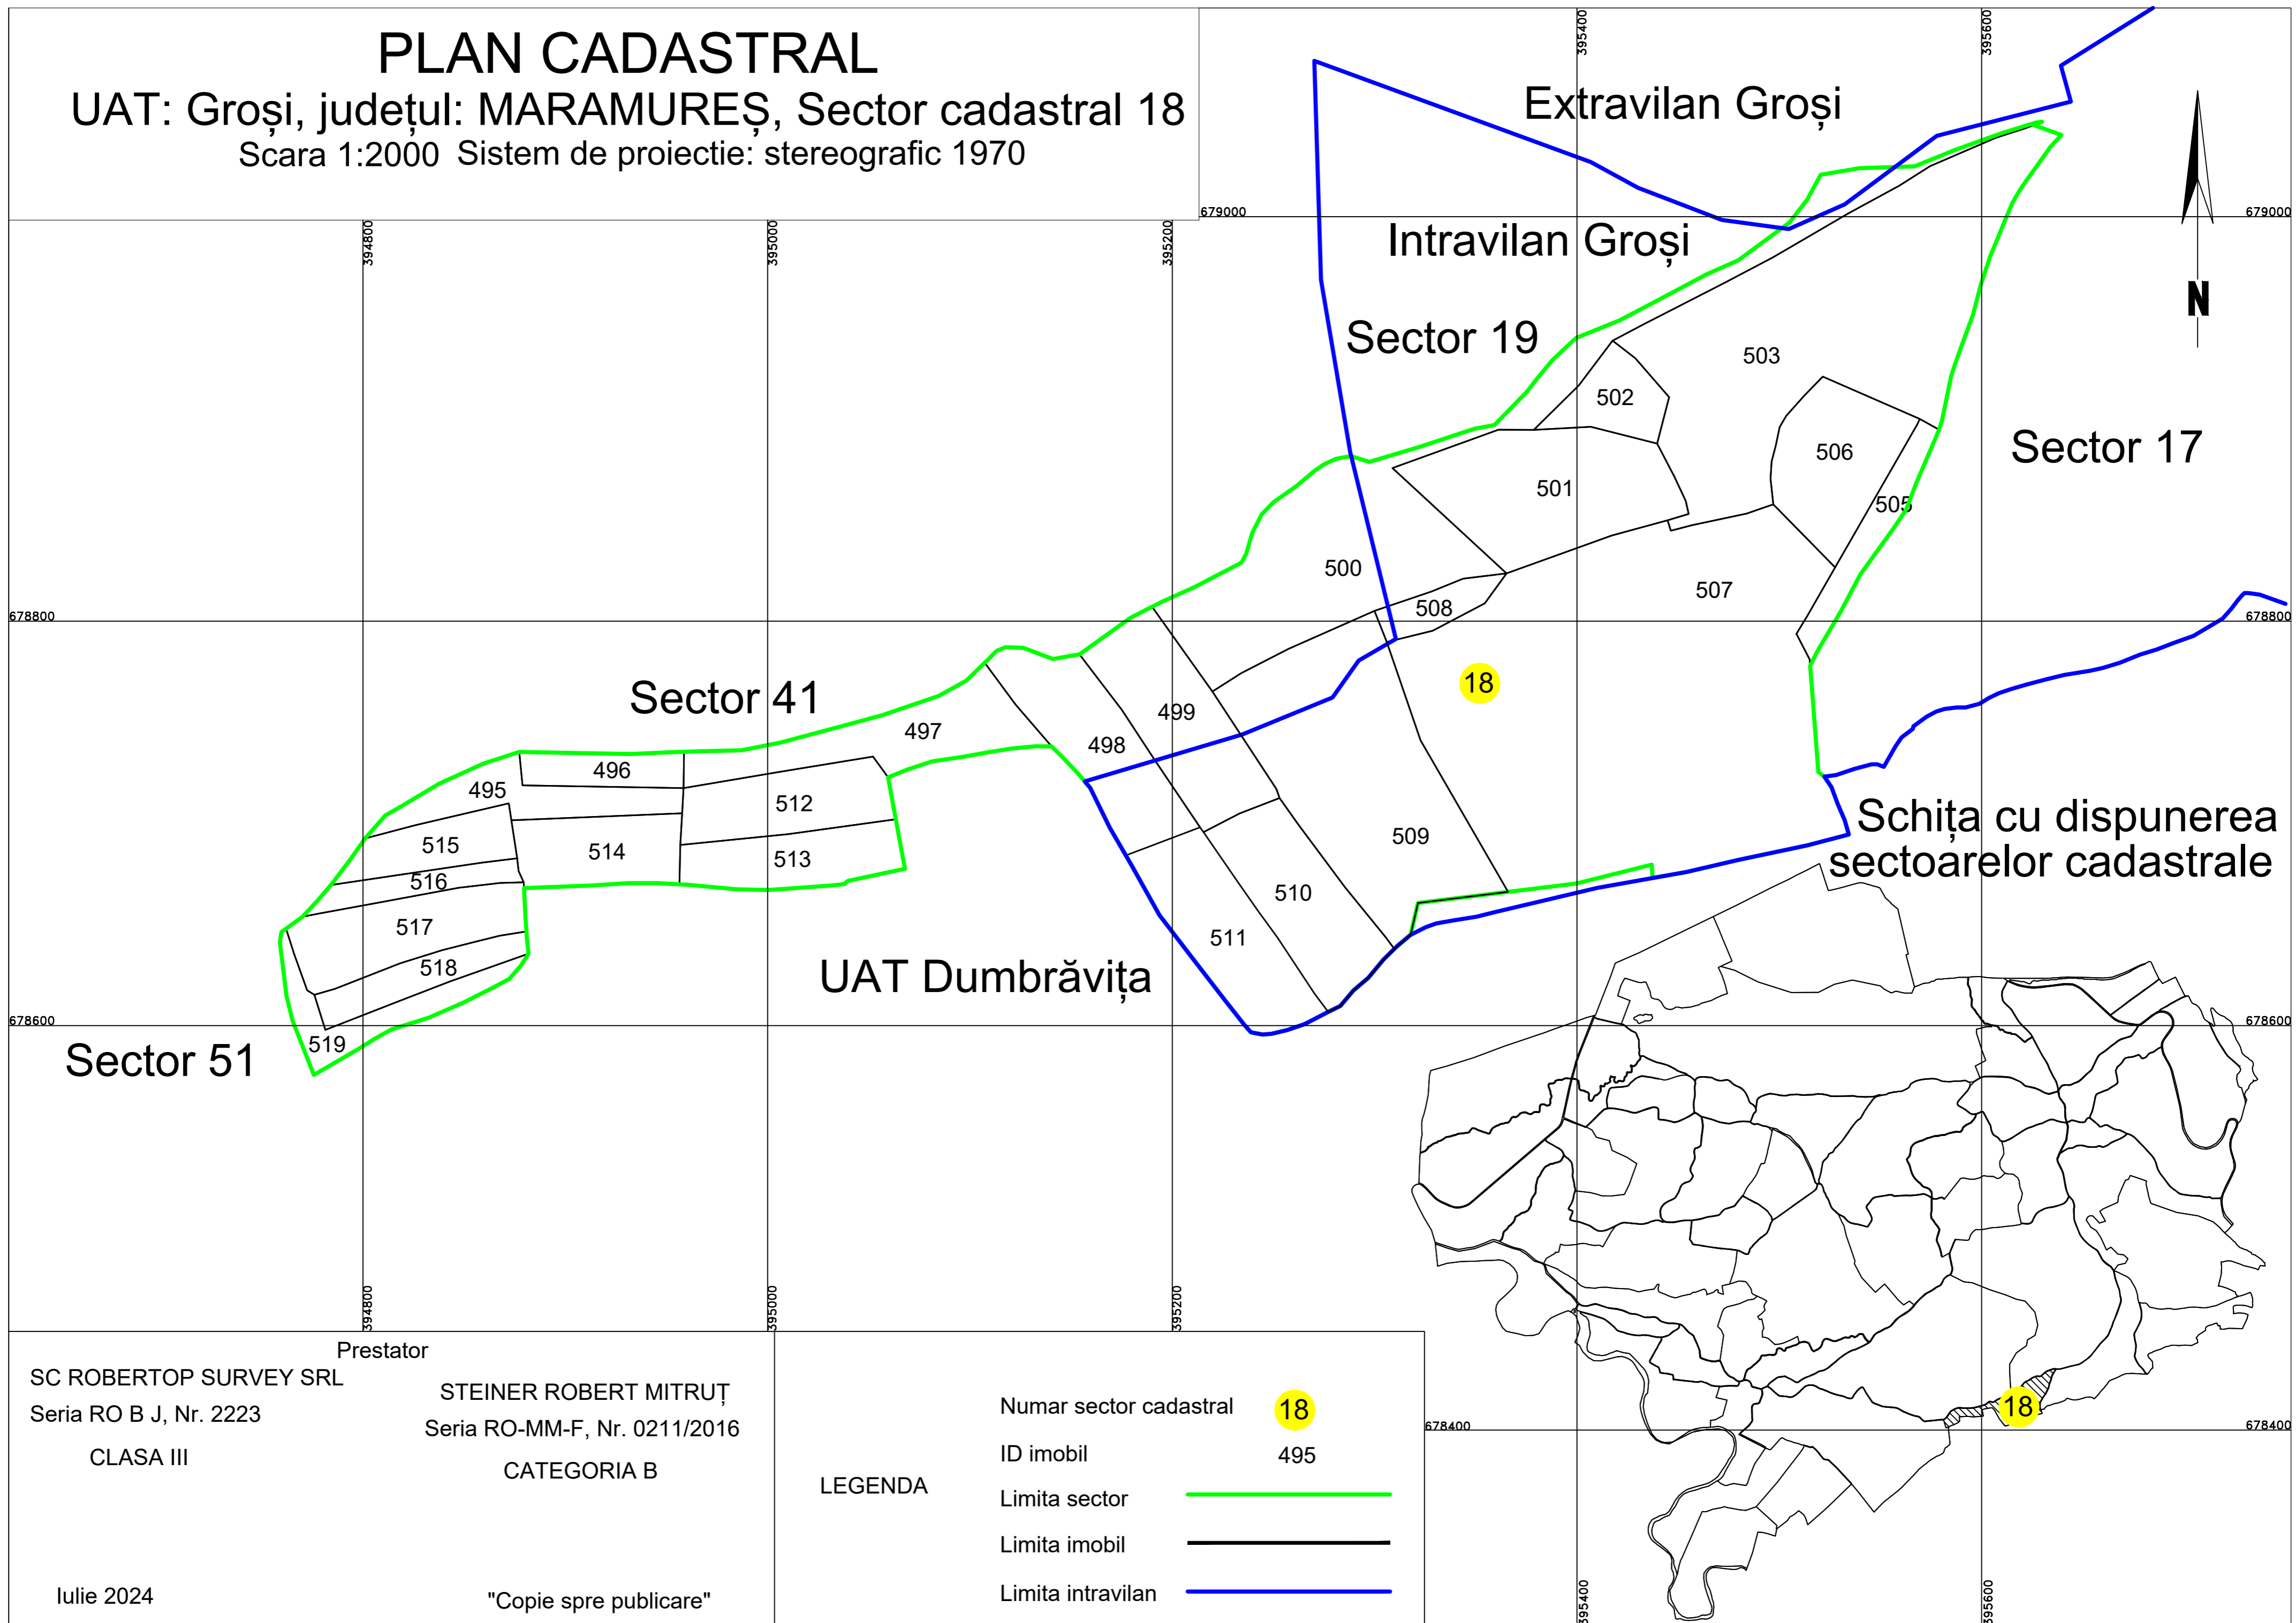

PLAN CADASTRAL

UAT: Groși, județul: MARAMUREȘ, Sector cadastral 18

Scara 1:2000 Sistem de proiectie: stereografic 1970

Schița cu dispunerea sectoarelor cadastrale

UAT Dumbrăvița

LEGENDA

- Numar sector cadastral **18**
- ID imobil 495
- Limita sector 
- Limita imobil 
- Limita intravilan 

Prestator
SC ROBERTOP SURVEY SRL
Seria RO B J, Nr. 2223
CLASA III
Iulie 2024

STEINER ROBERT MITRUȚ
Seria RO-MM-F, Nr. 0211/2016
CATEGORIA B
"Copie spre publicare"