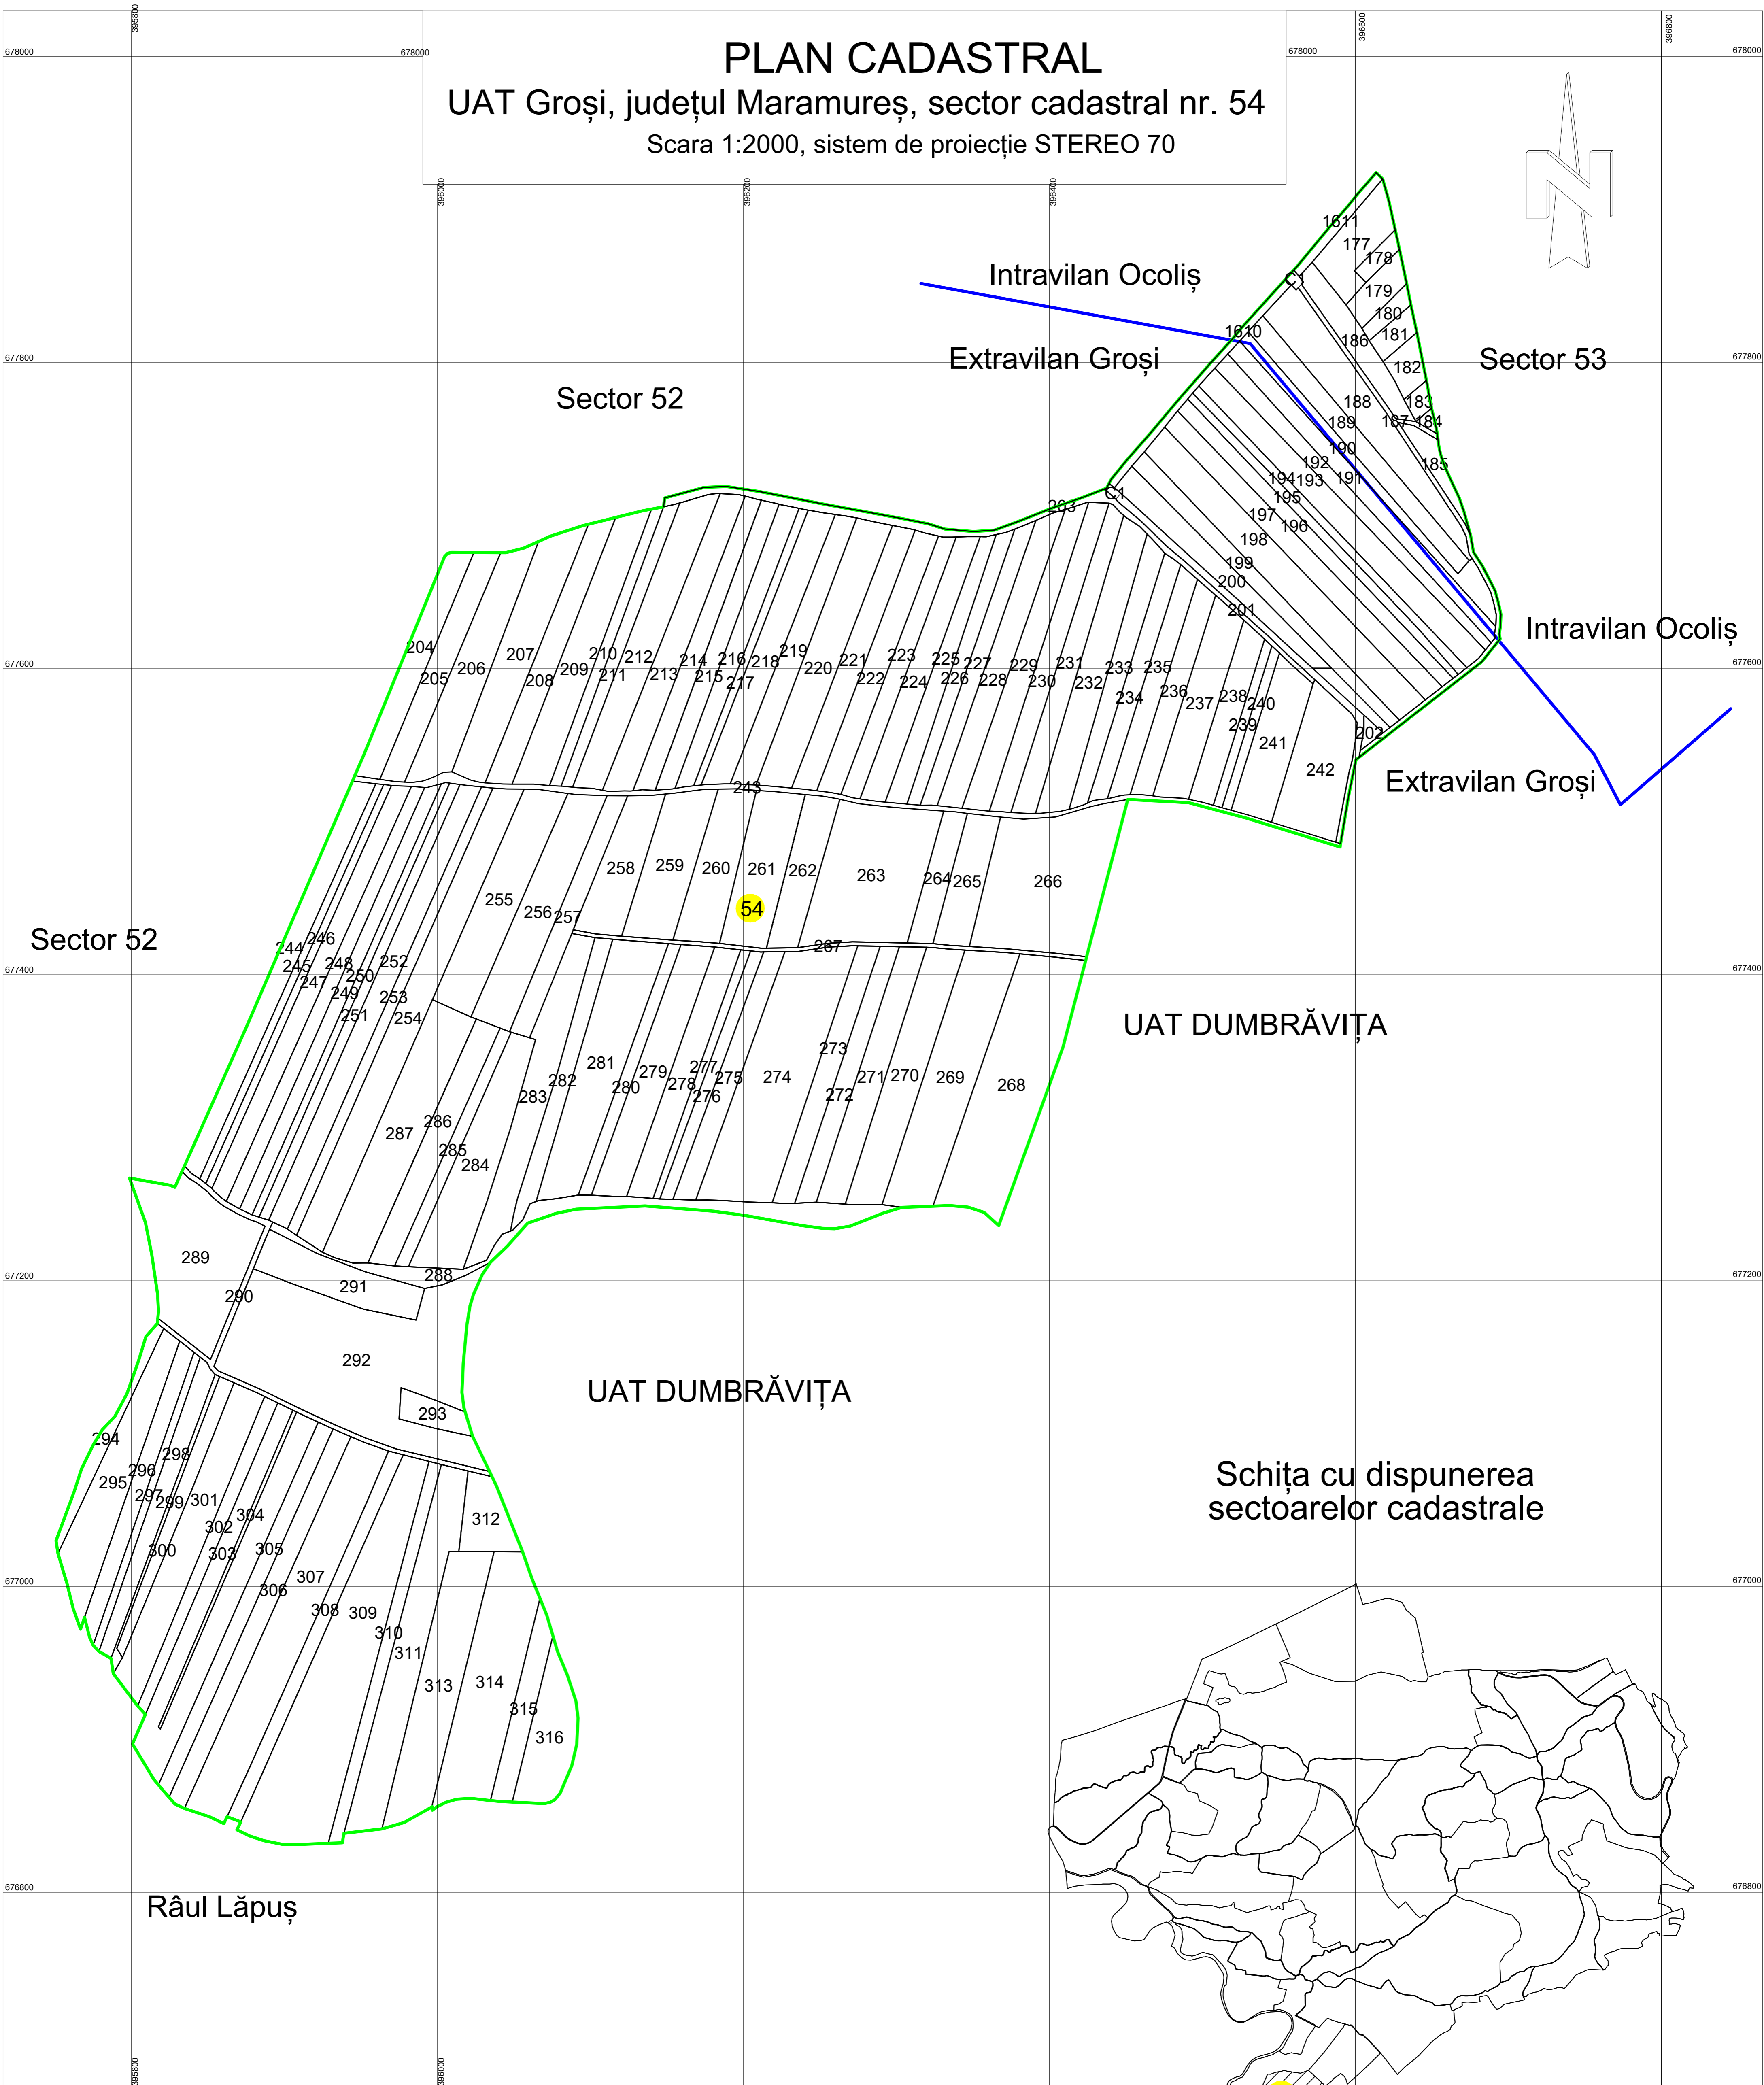

PLAN CADASTRAL
UAT Groși, județul Maramureș, sector cadastral nr. 54
Scara 1:2000, sistem de proiecție STEREO 70

UAT DUMBRĂVIȚA

UAT DUMBRĂVIȚA

Schița cu dispunerea
sectoarelor cadastrale

LEGENDA

-  Limita intravilan
-  Limita sector cadastral
-  Limita imobil
-  Numar sector cadastral
-  Identificator (ID) imobil

Prestator
SC ROBERTOP SURVEY SRL
Seria RO B J, Nr. 2223
CLASA III
Iulie 2024

STEINER ROBERT MITRUȚ
Seria RO-MM-F, Nr. 0211/2016
CATEGORIA B
"Copie spre publicare"