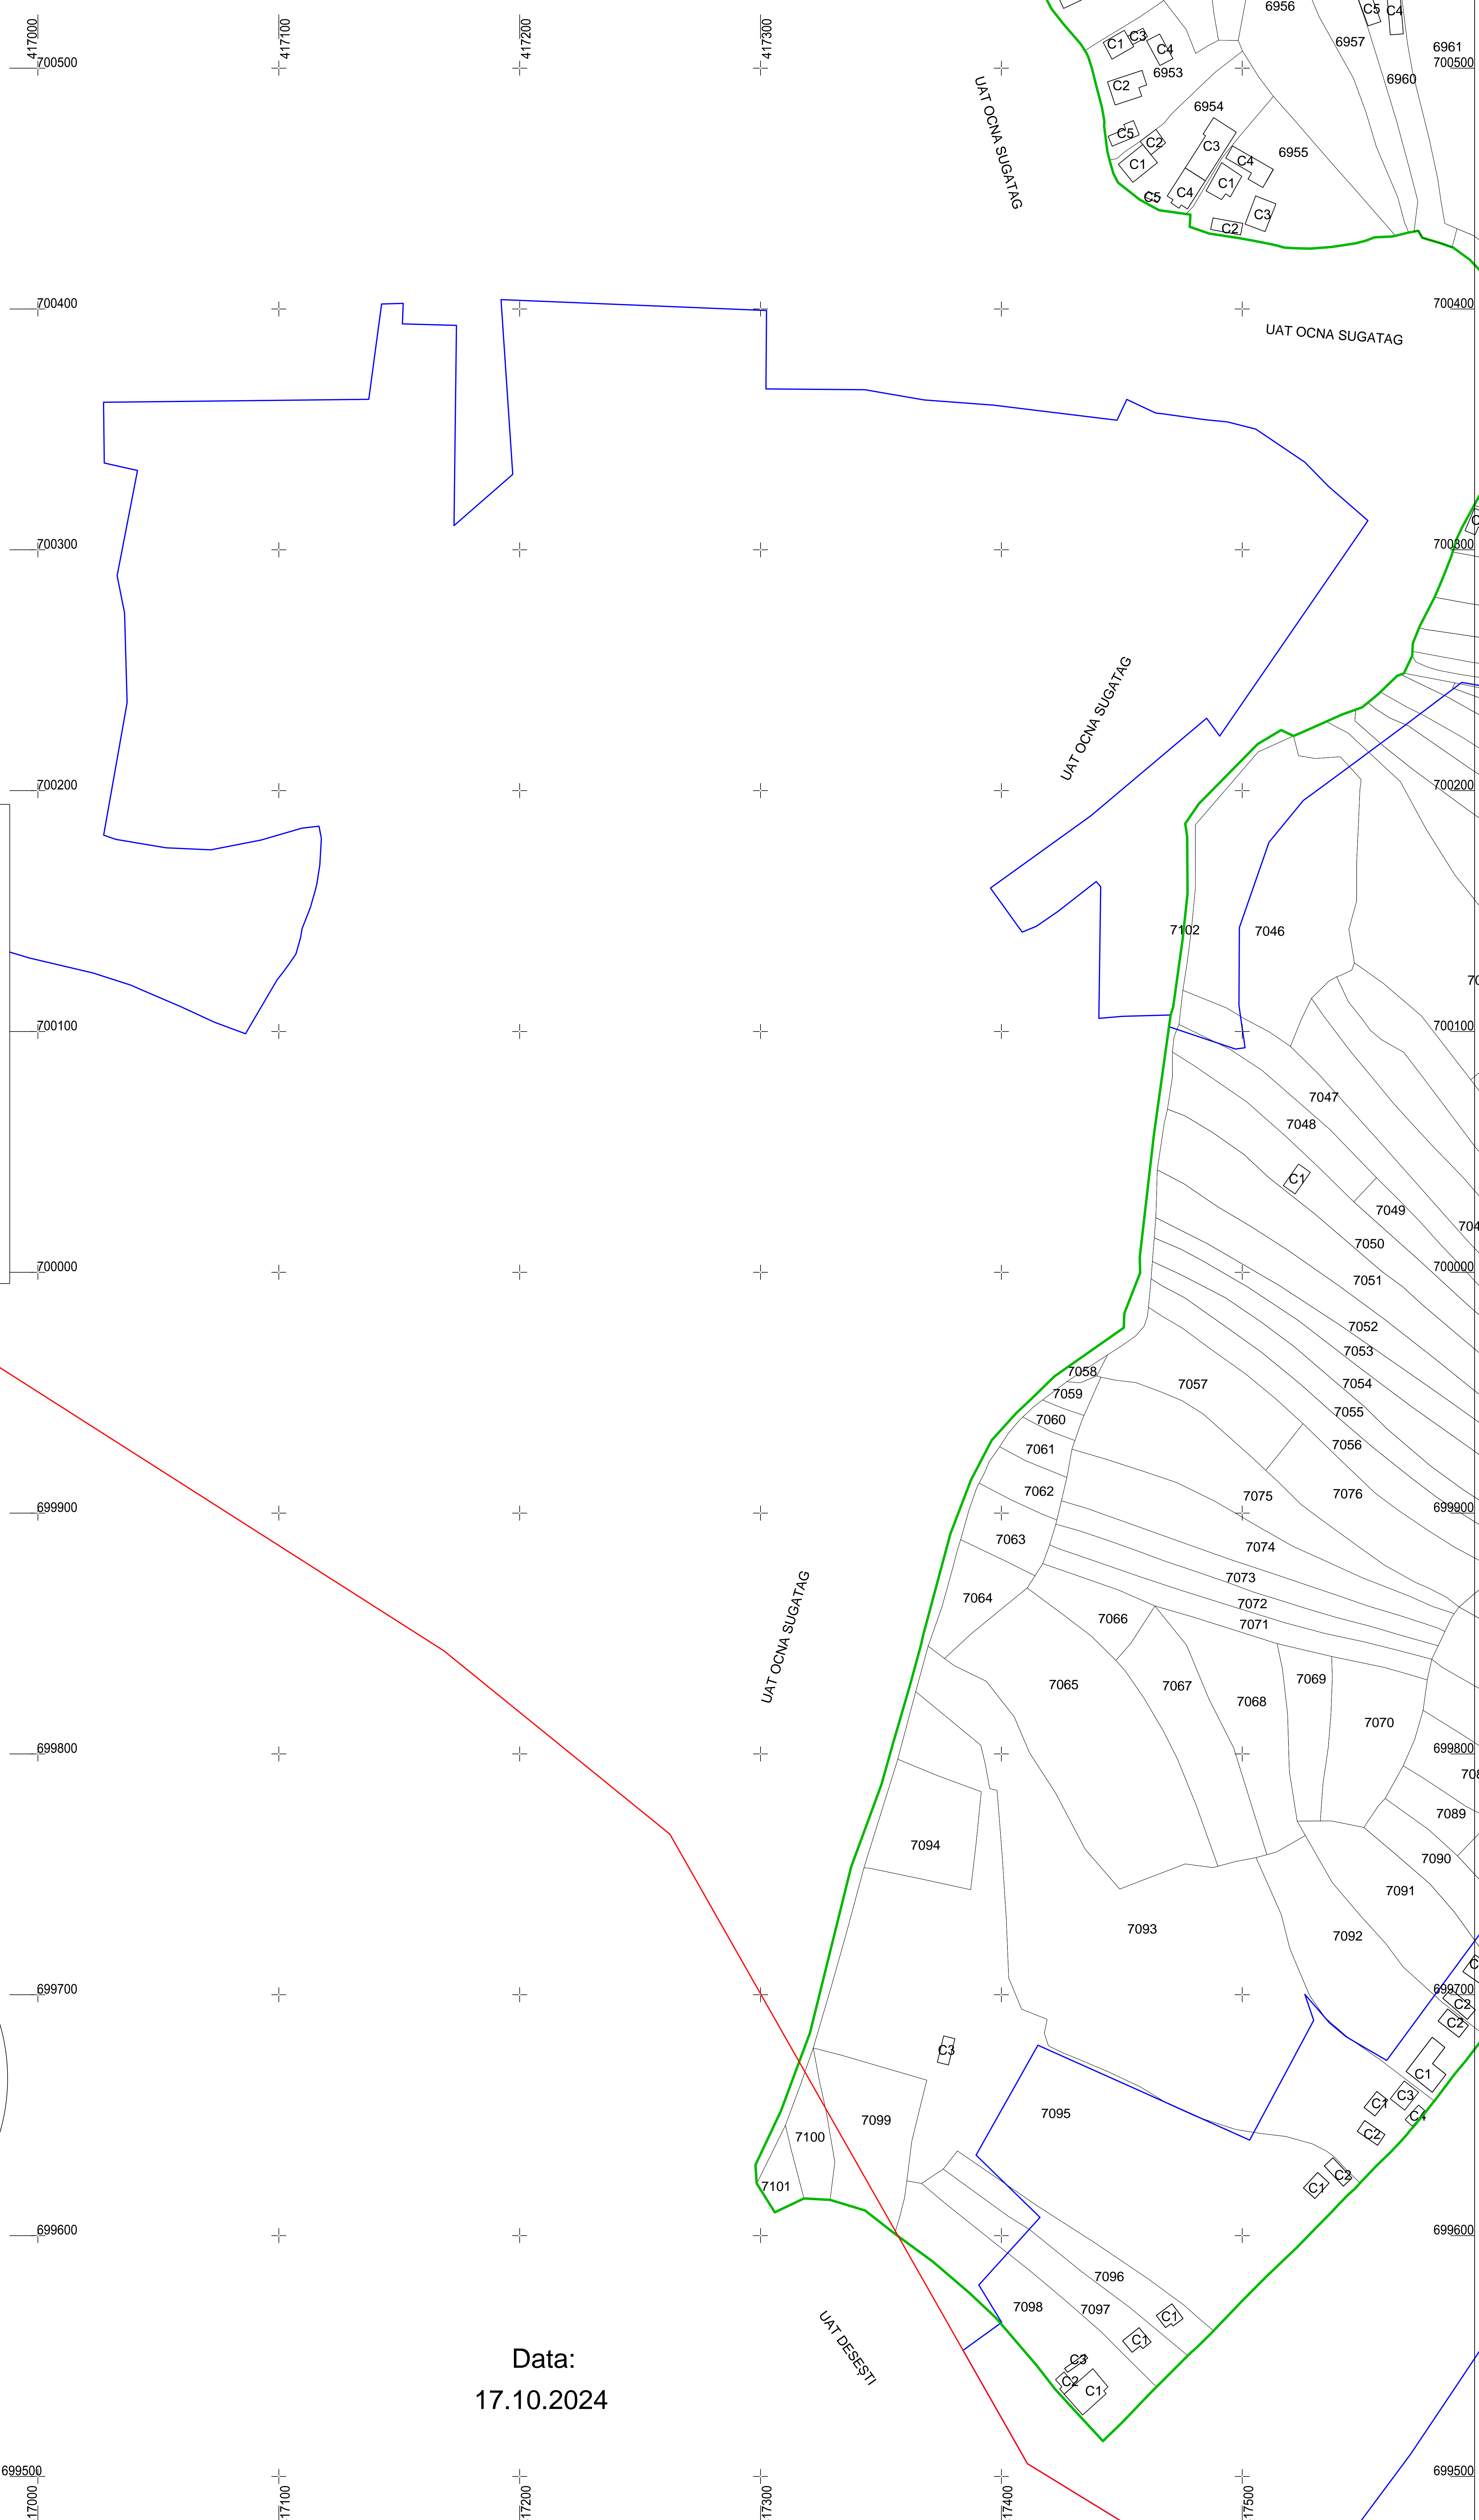

PLAN CADASTRAL
UAT OCNA SUGATAG, JUD. MARAMURES
Sector cadastral 15

Scara 1:1000

Sistem de proiectie STEREO 70

SCHITA CU DISPUNEREA PLANSELOR

LEGENDA:

- Limita Intravilan
- Limita sector cadastral
- Limita imobil
- Limita constructii
- Limita UAT
- ID imobil
- Nr. sector cadastral

SCHITA CU DISPUNEREA PLANSELOR

CERTIFICAT DE AUTORIZARE
Seria RO-MM-F, Nr. 257
MADA IOAN-DANIEL-RARES

CATEGORIA B

Intocmit:
 ing. MADA Ioan-Daniel-Rares

Data:
 17.10.2024

"Spre publicare"

PLAN CADASTRAL

UAT OCNA SUGATAG, JUD. MARAMURES
Sector cadastral 15

Scara 1:1000

Sistem de proiectie STEREO 70

SCHITA CU DISPUNEREA PLANSELOR

LEGENDA:

-  Limita Intravilan
-  Limita sector cadastral
-  Limita imobil
-  Limita constructii
-  Limita UAT
-  ID imobil
-  Nr. sector cadastral