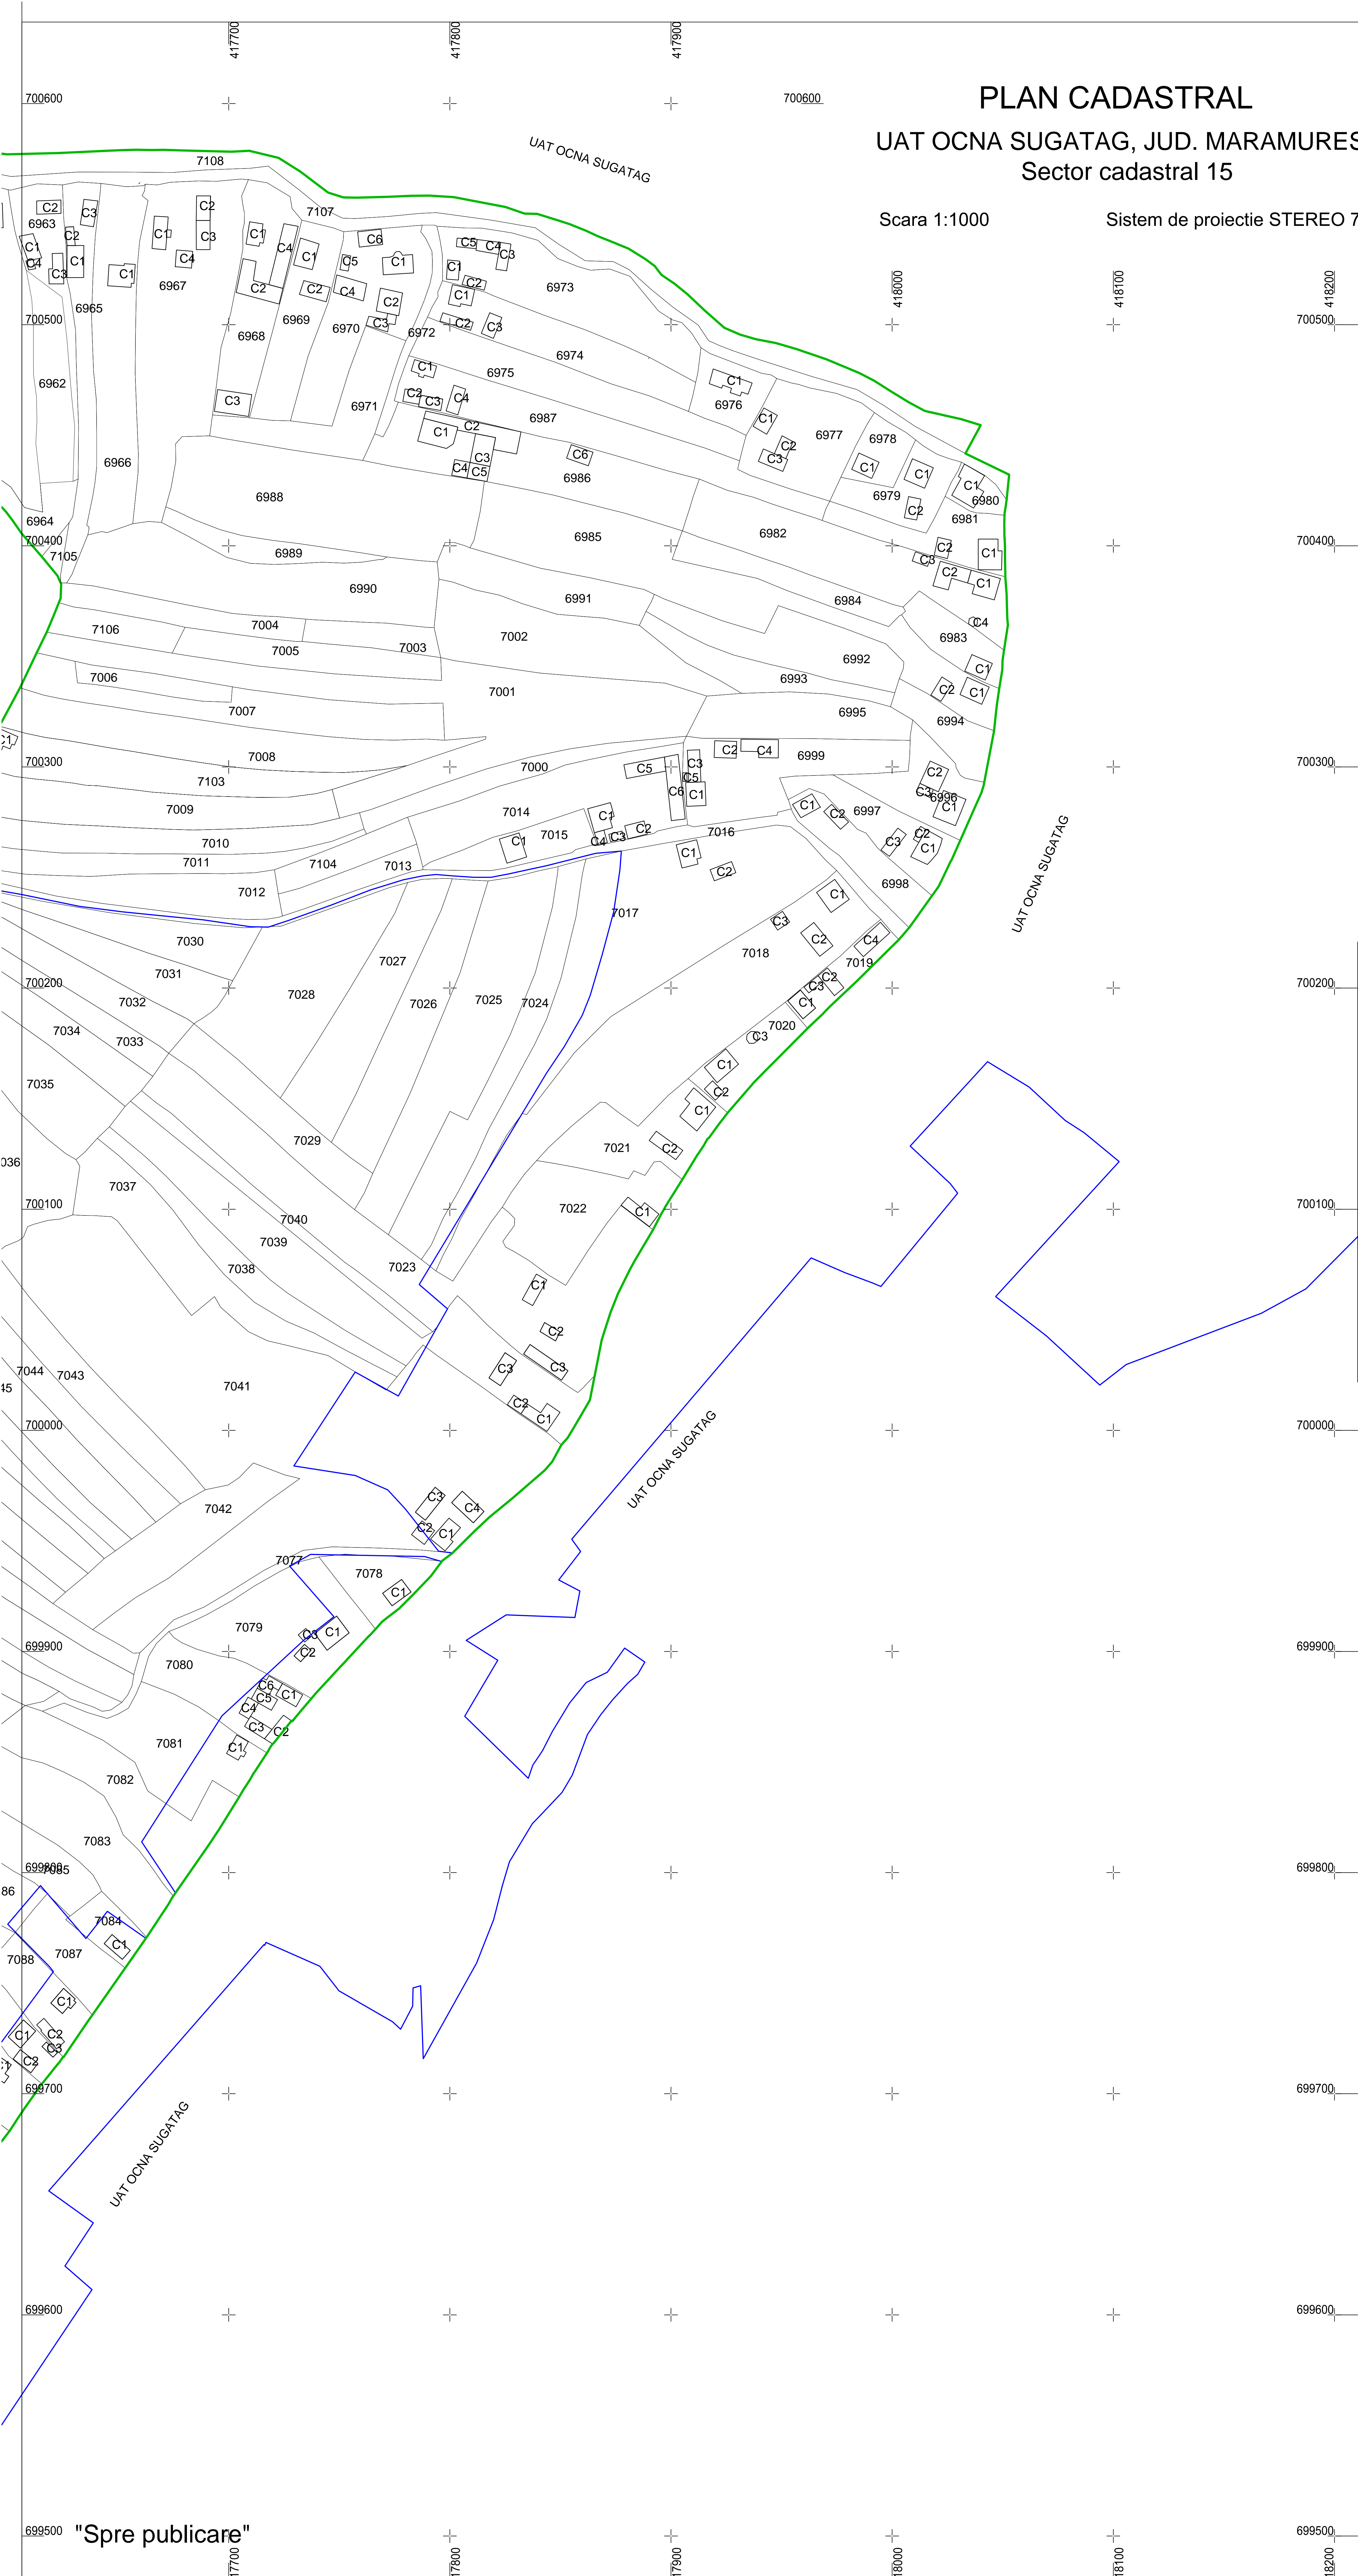

PLAN CADASTRAL
UAT OCNA SUGATAG, JUD. MARAMURES
Sector cadastral 15

Scara 1:1000

Sistem de proiectie STEREO 70

SCHITA CU DISPUNEREA PLANSELOR

LEGENDA:

- Limita Intravilan
- Limita sector cadastral
- Limita imobil
- Limita constructii
- Limita UAT
- ID imobil
- Nr. sector cadastral

SCHITA CU DISPUNEREA PLANSELOR

CERTIFICAT DE AUTORIZARE
Seria RO-MM-F, Nr. 257
MADA IOAN-DANIEL-RARES

CATEGORIA B

Intocmit:
 ing. MADA Ioan-Daniel-Rares

Data:
 17.10.2024

"Spre publicare"

PLAN CADASTRAL

UAT OCNA SUGATAG, JUD. MARAMURES
Sector cadastral 15

Scara 1:1000

Sistem de proiectie STEREO 70

SCHITA CU DISPUNEREA PLANSELOR

LEGENDA:

-  Limita Intravilan
-  Limita sector cadastral
-  Limita imobil
-  Limita constructii
-  Limita UAT
-  ID imobil
-  Nr. sector cadastral