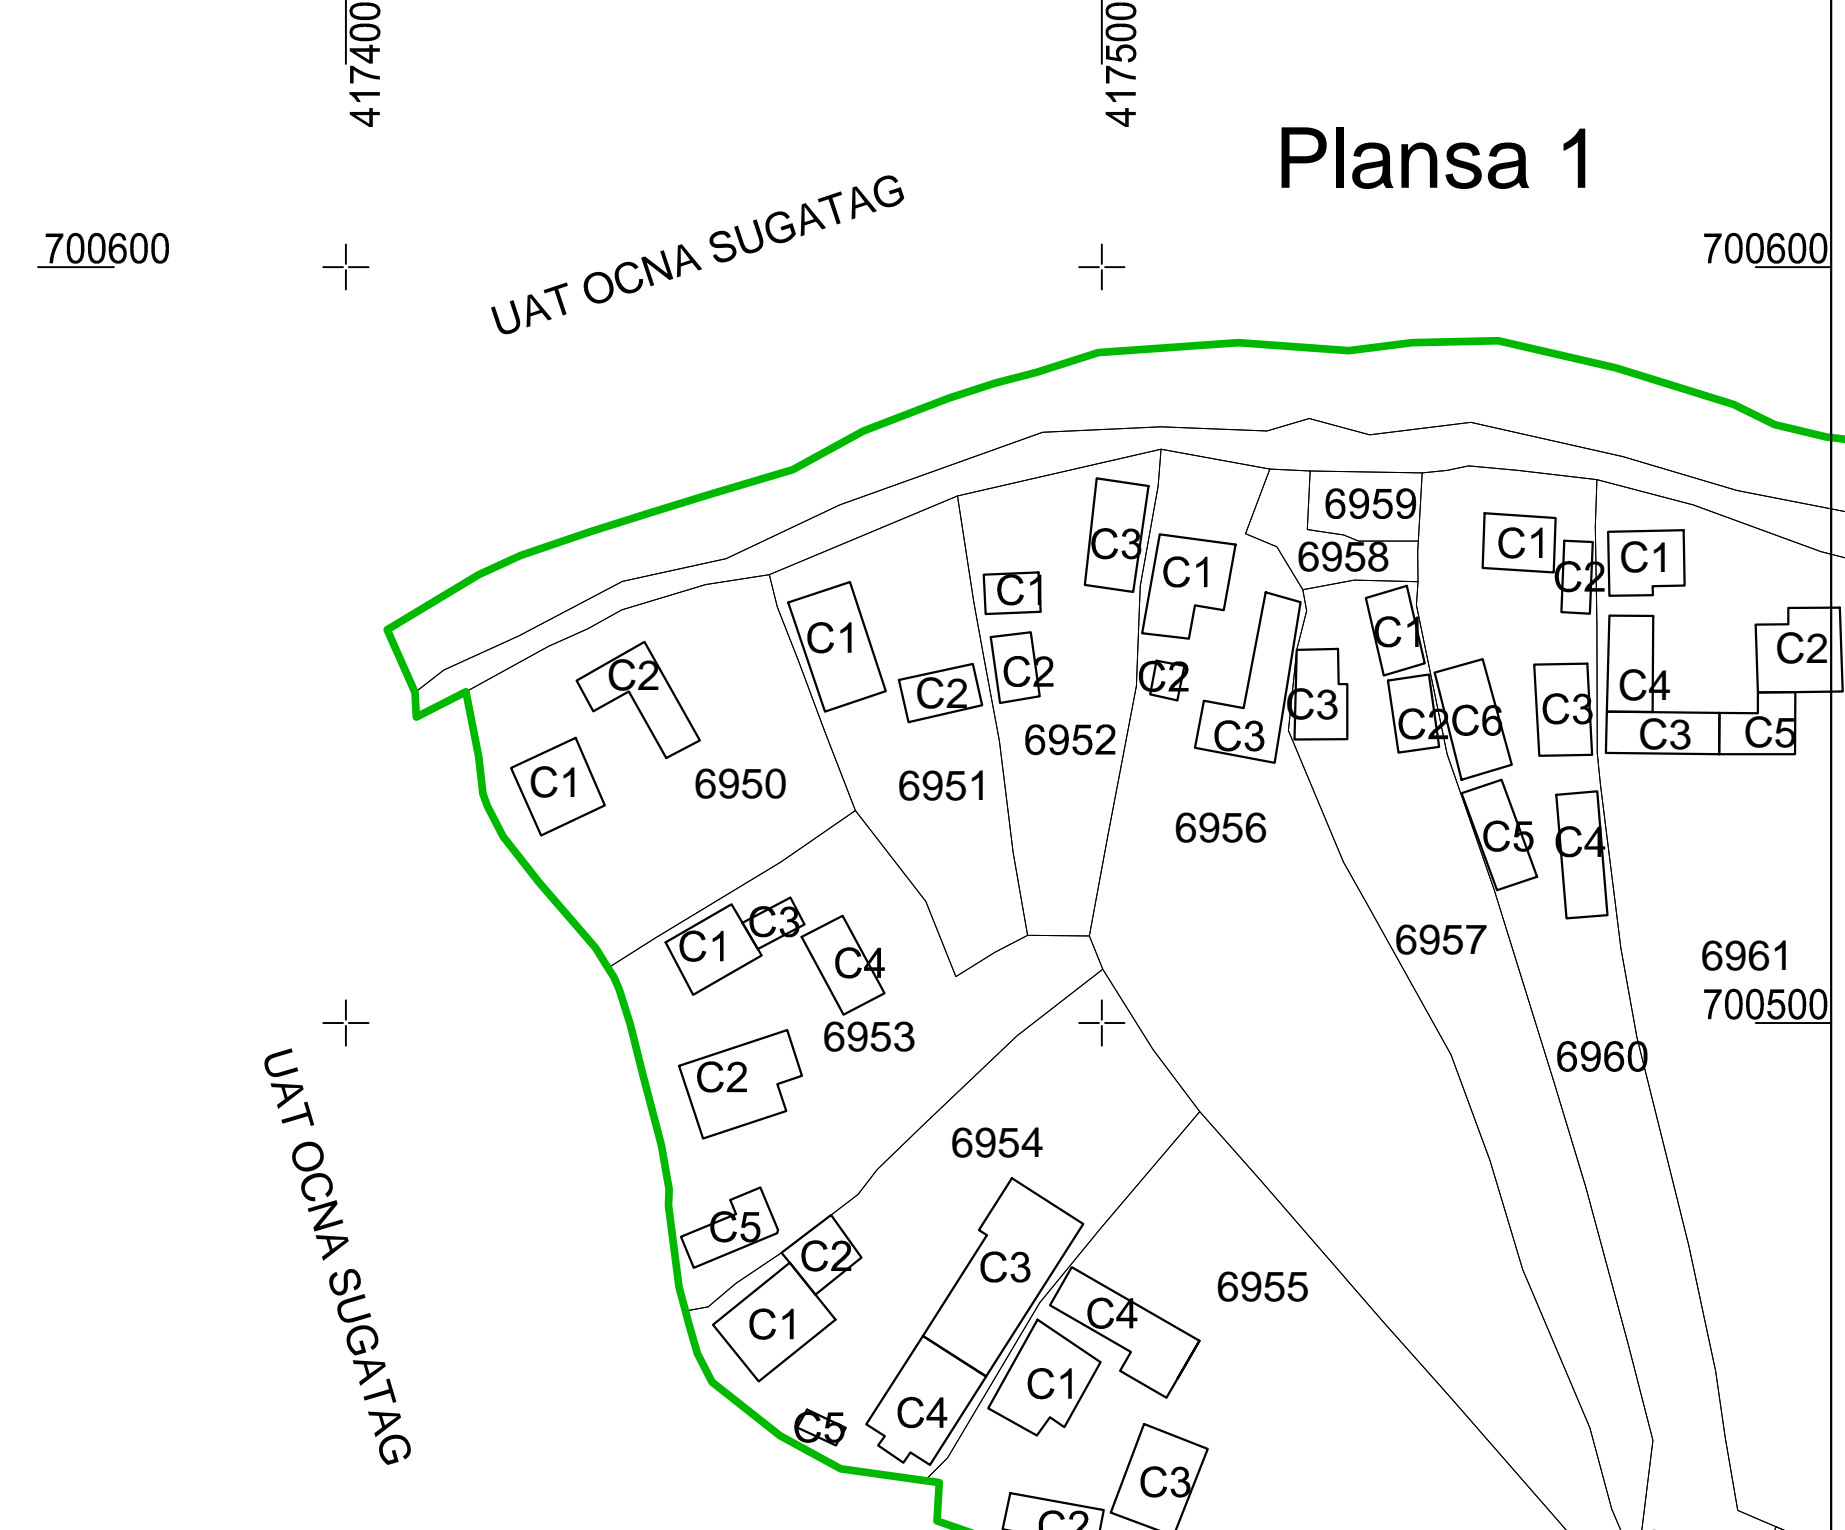

PLAN CADASTRAL
UAT OCNA SUGATAG, JUD. MARAMURES
Sector cadastral 15

Scara 1:1000

Sistem de proiectie STEREO 70

SCHITA CU DISPUNEREA PLANSELOR

LEGENDA:

- Limita Intravilan
- Limita sector cadastral
- Limita imobil
- Limita constructii
- Limita UAT
- ID imobil
- Nr. sector cadastral

SCHITA CU DISPUNEREA PLANSELOR

CERTIFICAT DE AUTORIZARE
Seria RO-MM-F, Nr. 257
MADA IOAN-DANIEL-RARES

CATEGORIA B

Intocmit:
 ing. MADA Ioan-Daniel-Rares

Data:
 17.10.2024

"Spre publicare"

PLAN CADASTRAL

UAT OCNA SUGATAG, JUD. MARAMURES
Sector cadastral 15

Scara 1:1000

Sistem de proiectie STEREO 70

SCHITA CU DISPUNEREA PLANSELOR

LEGENDA:

-  Limita Intravilan
-  Limita sector cadastral
-  Limita imobil
-  Limita constructii
-  Limita UAT
-  ID imobil
-  Nr. sector cadastral