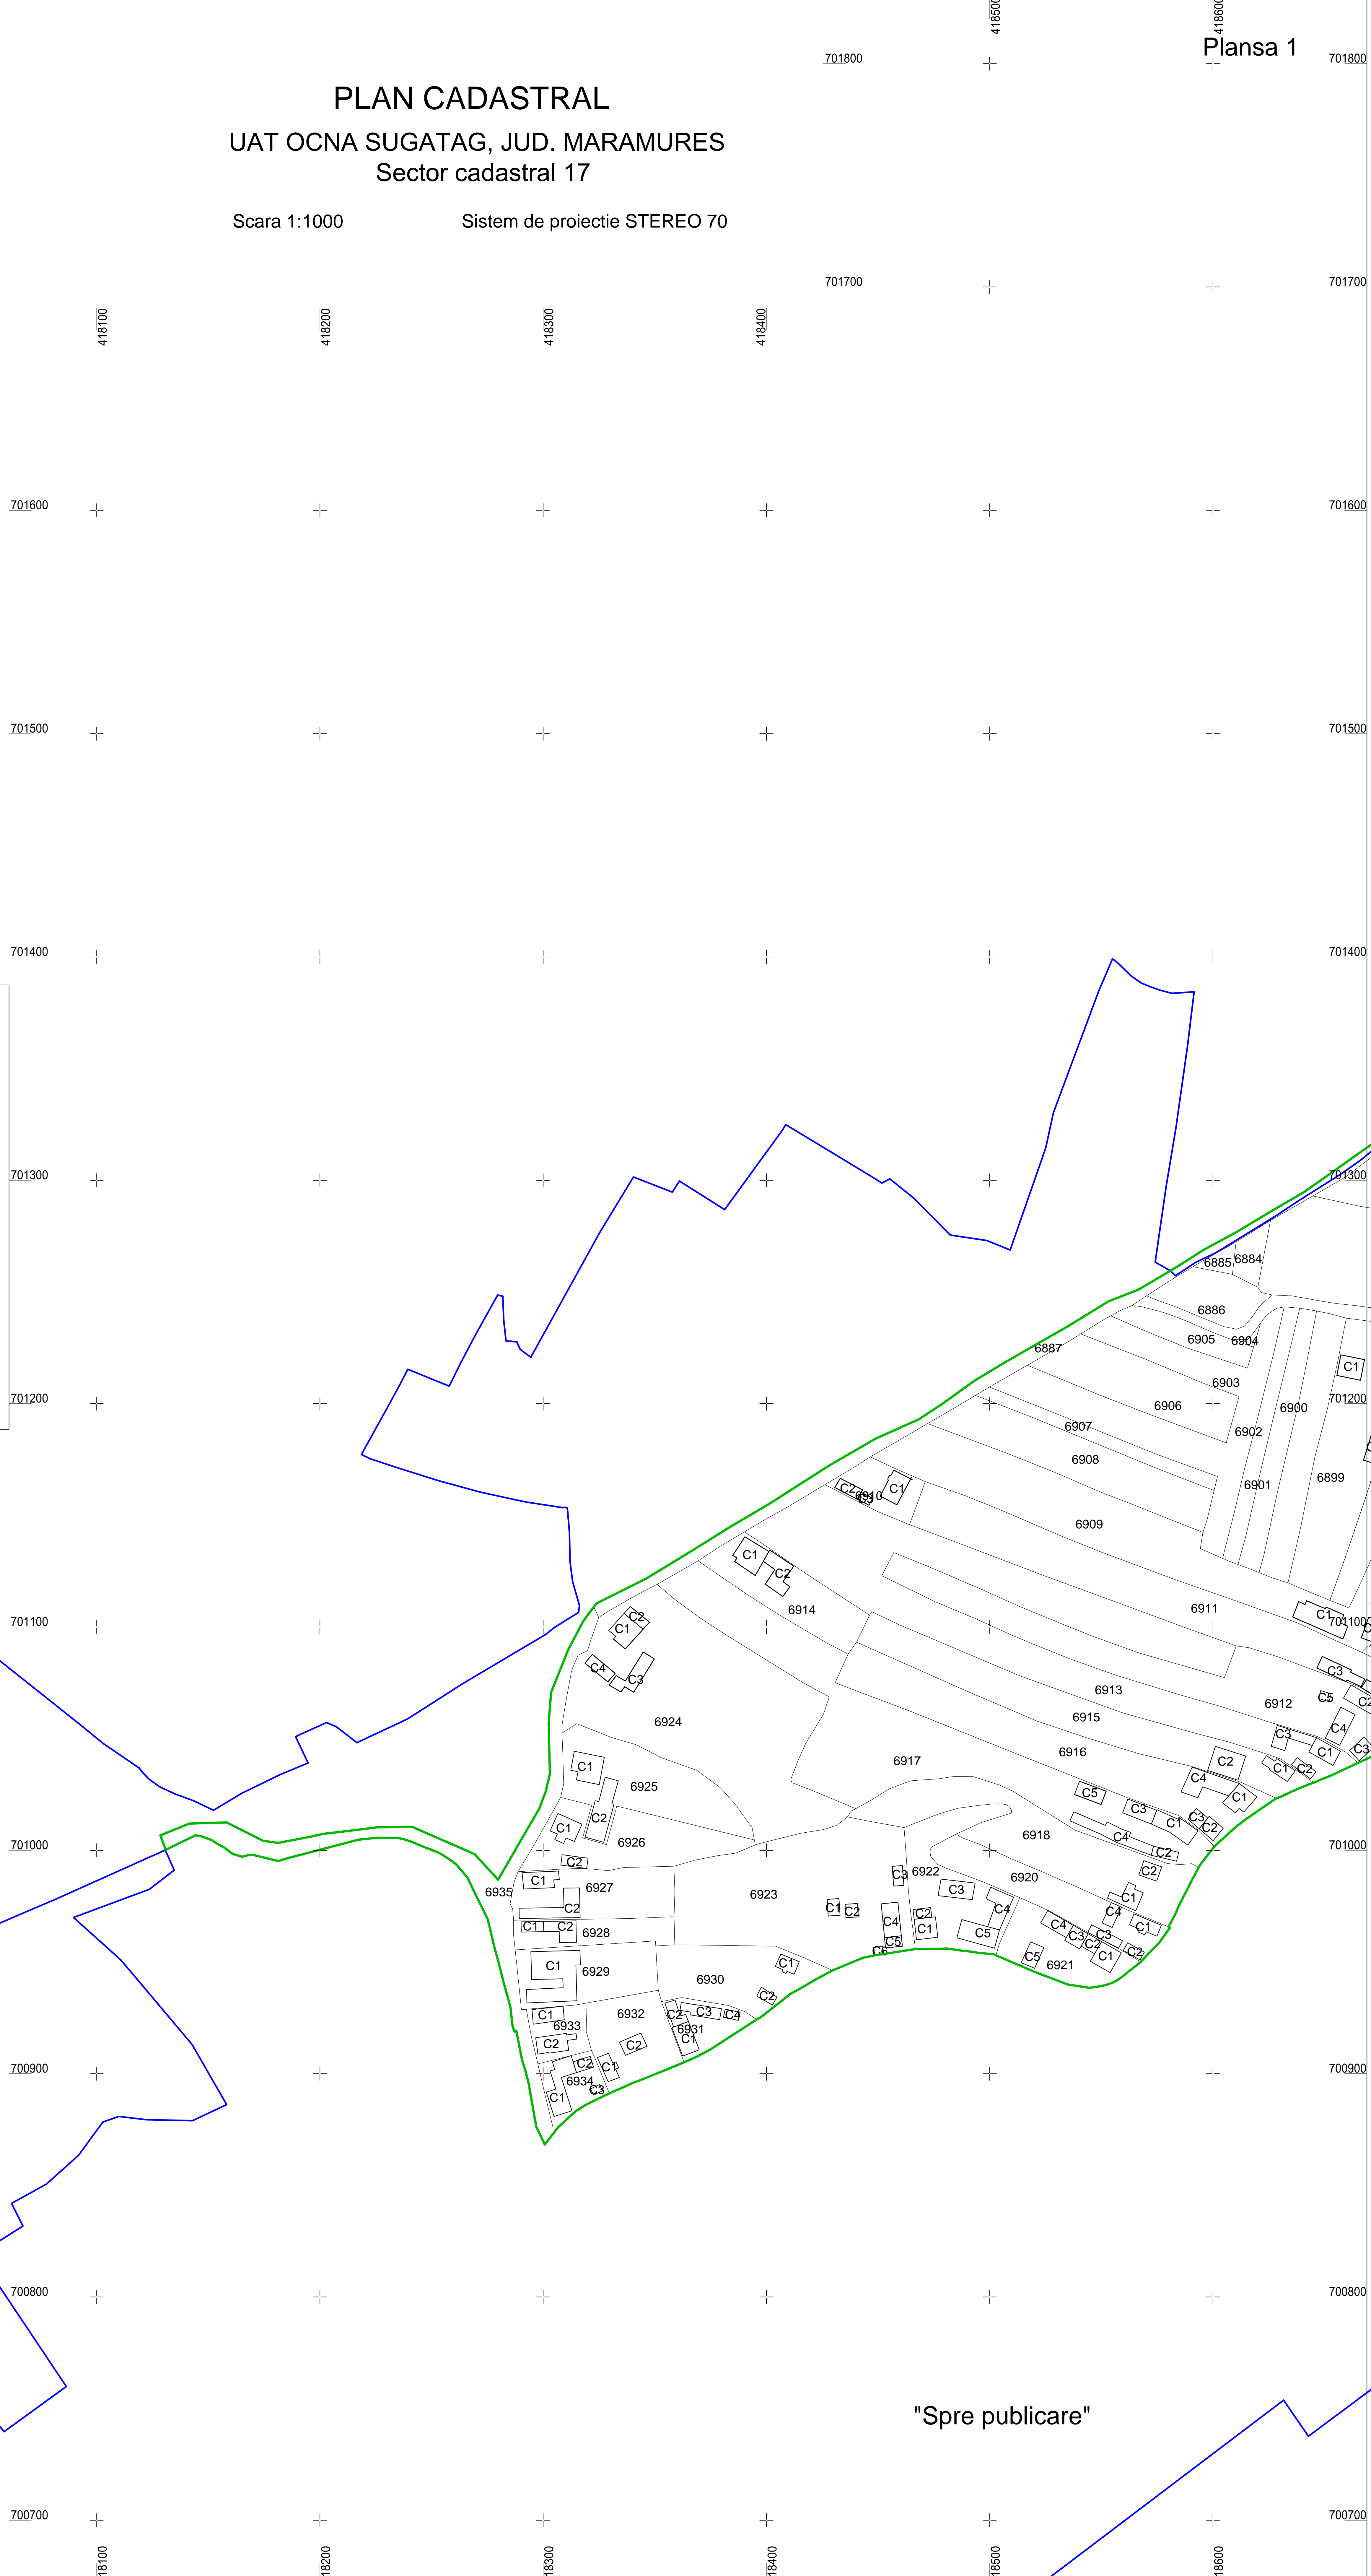

PLAN CADASTRAL
UAT OCNA SUGATAG, JUD. MARAMURES
Sector cadastral 17

Scara 1:1000 Sistem de proiectie STEREO 70

SCHITA CU DISPUNEREA
PLANSELOR

LEGENDA:

-  Limita Intravilan
-  Limita sector cadastral
-  Limita imobil
-  Limita constructii
-  ID imobil
-  Nr. sector cadastral

SCHITA CU DISPUNEREA
PLANSELOR

CERTIFICAT
DE
AUTORIZARE
Seria RO-MM-F, Nr. 257
MADA
IOAN-DANIEL-RARES

CATEGORIA B

Intocmit:
ing. MADA Ioan-Daniel-Rares

"Spre publicare"

PLAN CADASTRAL
UAT OCNA SUGATAG, JUD. MARAMURES
Sector cadastral 17

Scara 1:1000

Sistem de proiectie STEREO 70

SCHITA CU DISPUNEREA
PLANSELOR

LEGENDA:

-  Limita Intravilan
-  Limita sector cadastral
-  Limita imobil
-  Limita constructii
-  ID imobil
-  Nr. sector cadastral