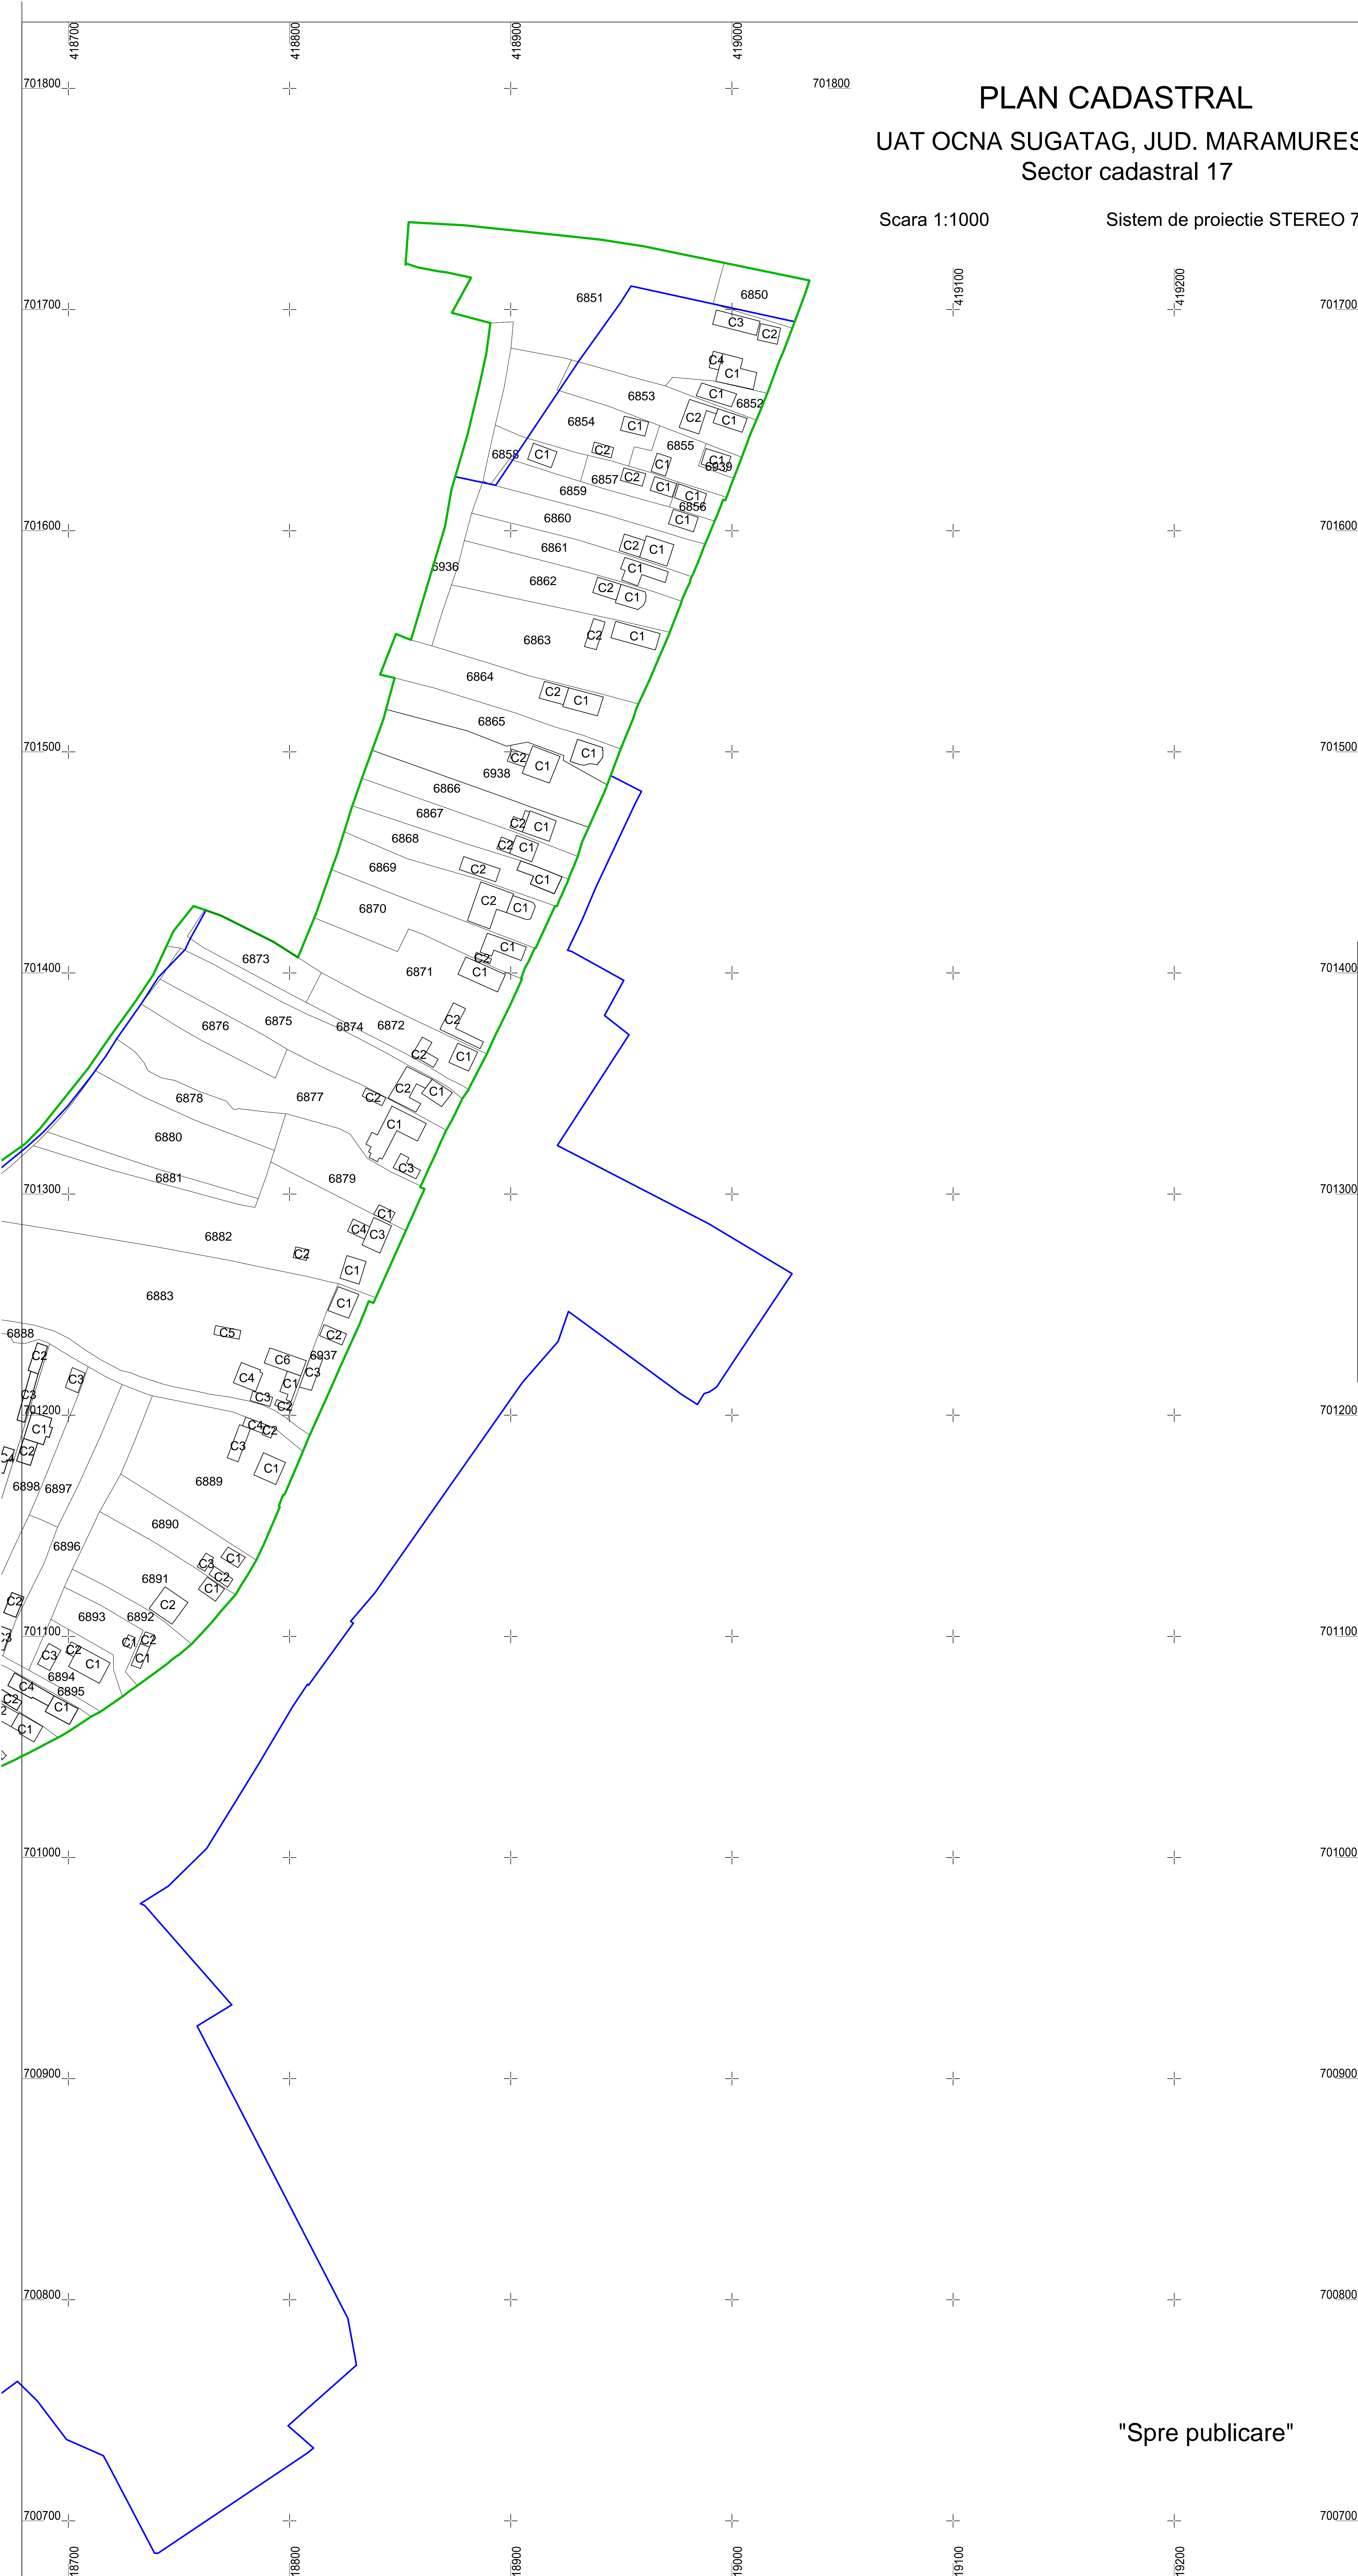

PLAN CADASTRAL
UAT OCNA SUGATAG, JUD. MARAMURES
Sector cadastral 17

Scara 1:1000 Sistem de proiectie STEREO 70

SCHITA CU DISPUNEREA
PLANSELOR

LEGENDA:

-  Limita Intravilan
-  Limita sector cadastral
-  Limita imobil
-  Limita constructii
-  ID imobil
-  Nr. sector cadastral

SCHITA CU DISPUNEREA
PLANSELOR

CERTIFICAT
DE
AUTORIZARE
Seria RO-MM-F, Nr. 257
MADA
IOAN-DANIEL-RARES

CATEGORIA B

Intocmit:
ing. MADA Ioan-Daniel-Rares

"Spre publicare"

PLAN CADASTRAL
UAT OCNA SUGATAG, JUD. MARAMURES
Sector cadastral 17

Scara 1:1000

Sistem de proiectie STEREO 70

SCHITA CU DISPUNEREA
PLANSELOR

LEGENDA:

-  Limita Intravilan
-  Limita sector cadastral
-  Limita imobil
-  Limita constructii
-  ID imobil
-  Nr. sector cadastral