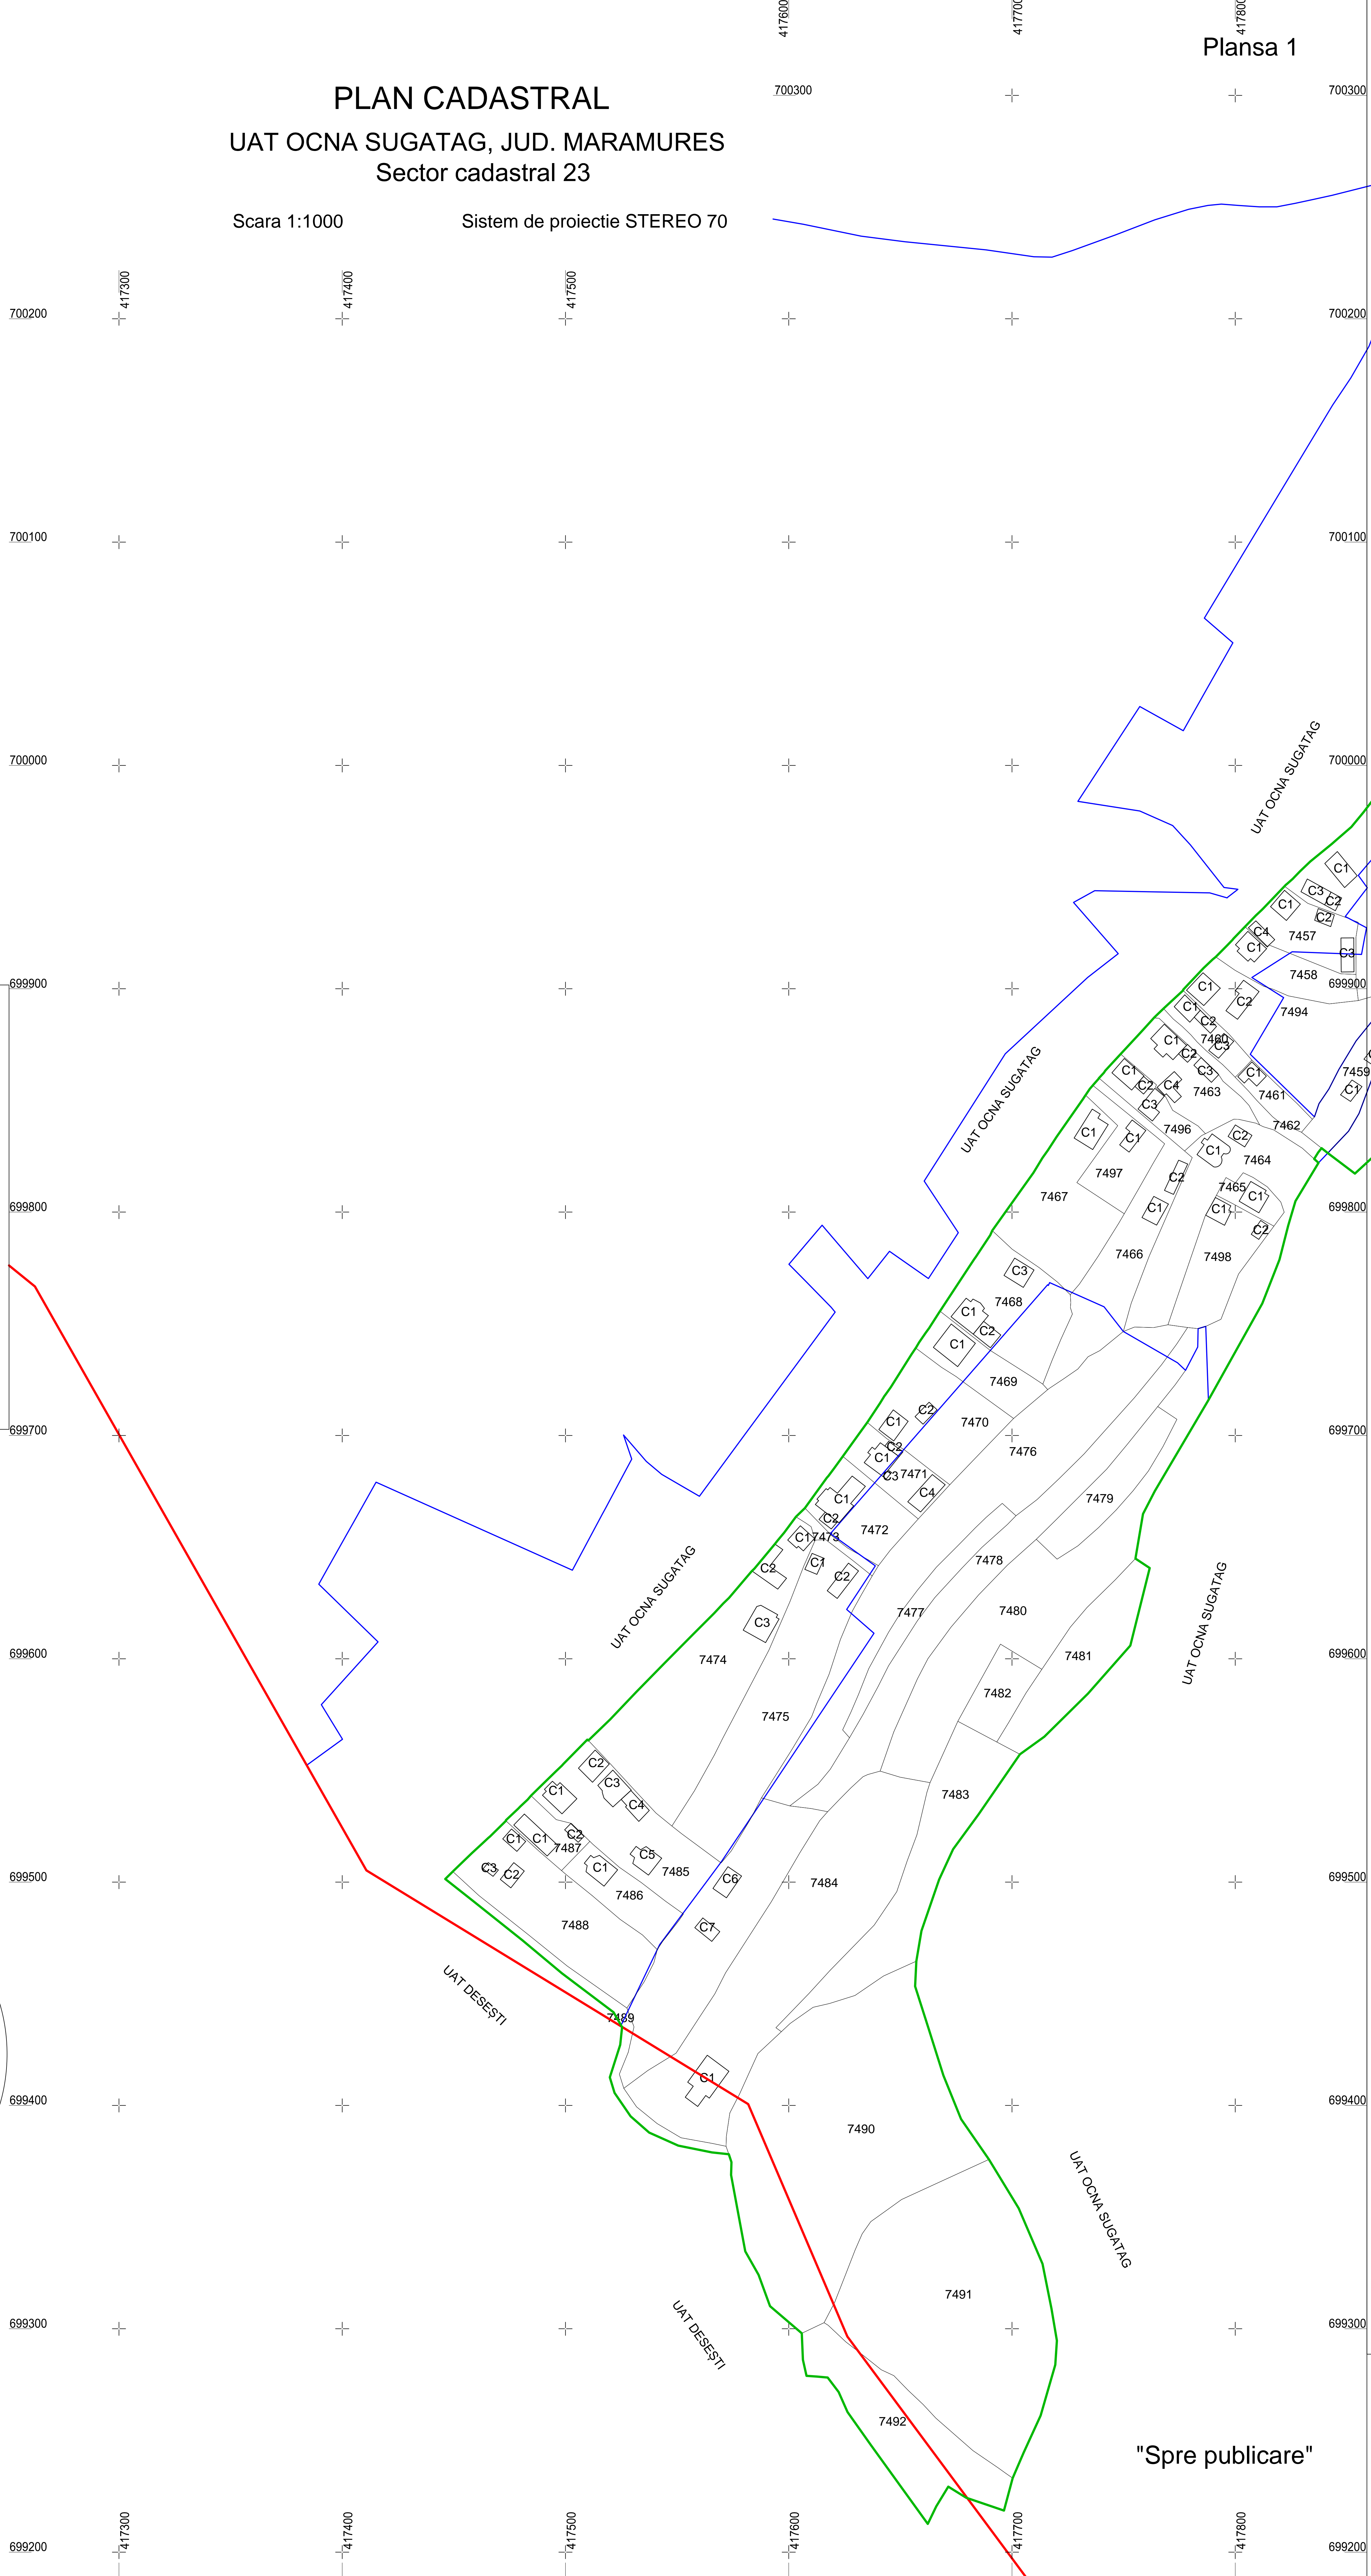

PLAN CADASTRAL
 UAT OCNA SUGATAG, JUD. MARAMURES
 Sector cadastral 23

Scara 1:1000

Sistem de proiectie STEREO 70

Plansa 1

SCHITA CU DISPUNEREA
 PLANSELOR

LEGENDA:

-  Limita Intravilan
-  Limita sector cadastral
-  Limita imobil
-  Limita constructii
-  Limita UAT
-  ID imobil
-  Nr. sector cadastral

SCHITA CU DISPUNEREA
 PLANSELOR

**CERTIFICAT
 DE
 AUTORIZARE**
 Seria RO-MM-F, Nr. 257
 MADA
 IOAN-DANIEL-RARES

CATEGORIA B

Intocmit:
 ing. MADA Ioan-Daniel-Rares

Data:
 17.10.2024

"Spre publicare"

PLAN CADASTRAL

UAT OCNA SUGATAG, JUD. MARAMURES

Sector cadastral 23

Scara 1:1000

Sistem de proiectie STEREO 70

SCHITA CU DISPUNEREA PLANSELOR

LEGENDA:

-  Limita Intravilan
-  Limita sector cadastral
-  Limita imobil
-  Limita constructii
-  Limita UAT
-  7420 ID imobil
-  Nr. sector cadastral