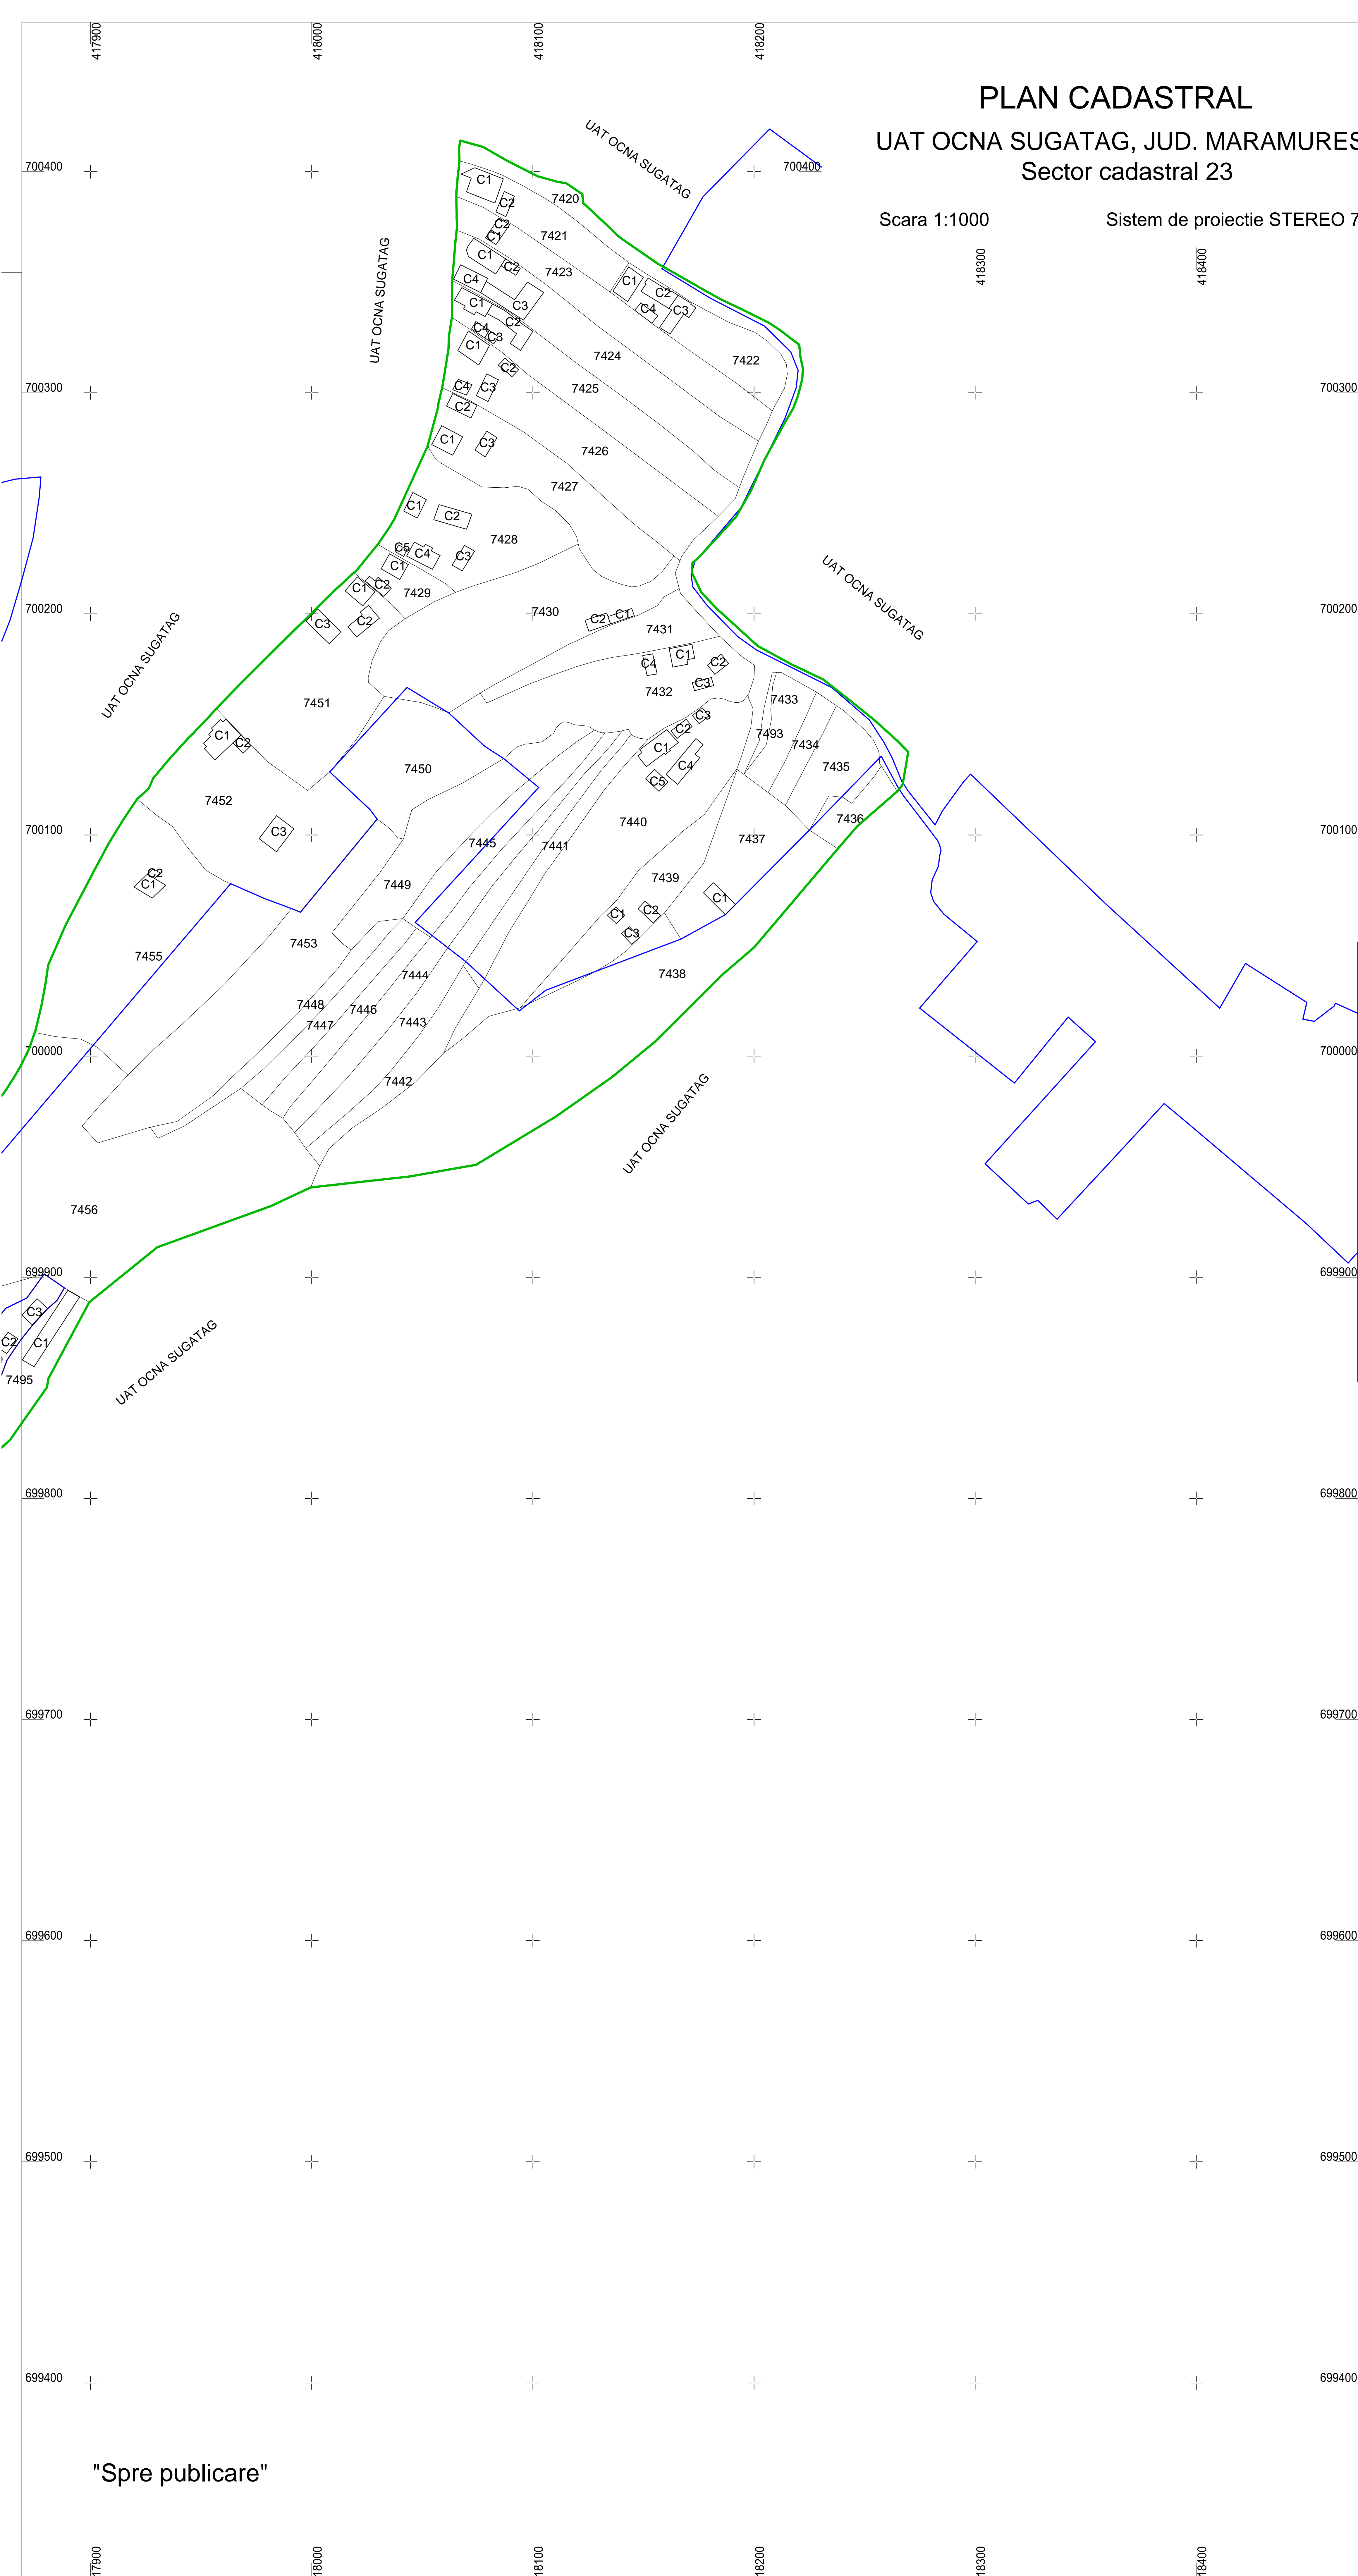

PLAN CADASTRAL
 UAT OCNA SUGATAG, JUD. MARAMURES
 Sector cadastral 23

Scara 1:1000

Sistem de proiectie STEREO 70

Plansa 1

SCHITA CU DISPUNEREA
 PLANSELOR

LEGENDA:

-  Limita Intravilan
-  Limita sector cadastral
-  Limita imobil
-  Limita constructii
-  Limita UAT
-  ID imobil
-  Nr. sector cadastral

SCHITA CU DISPUNEREA
 PLANSELOR

**CERTIFICAT
 DE
 AUTORIZARE**
 Seria RO-MM-F, Nr. 257
 MADA
 IOAN-DANIEL-RARES

CATEGORIA B

Intocmit:
 ing. MADA Ioan-Daniel-Rares

Data:
 17.10.2024

"Spre publicare"

PLAN CADASTRAL

UAT OCNA SUGATAG, JUD. MARAMURES

Sector cadastral 23

Scara 1:1000

Sistem de proiectie STEREO 70

SCHITA CU DISPUNEREA PLANSELOR

LEGENDA:

-  Limita Intravilan
-  Limita sector cadastral
-  Limita imobil
-  Limita constructii
-  Limita UAT
-  7420 ID imobil
-  Nr. sector cadastral