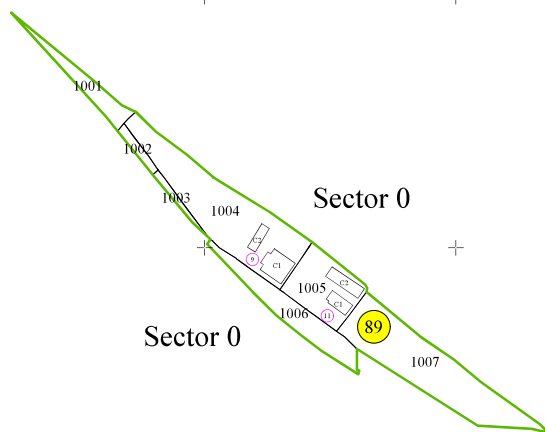

SCHITA CU DISPUNEREA
SECTOARELOR CADASTRALE
Scara 1:10000

PLAN CADASTRAL

UAT: VIȘEU DE SUS
Județ: Maramureș
Sector Cadastral: 89
planșa 1/1

Scara 1:1000

Sistem de proiecție STEREO 70

Intravilan
Loc. Vișeu de Sus

Intravilan
Loc. Vișeu de Sus

Sector 0

Sector 0

Sector 0

Sector 0

Intravilan
Loc. Vișeu de Sus

LEGENDA:

-  Limita sector cadastral
-  Limita Intravilan
-  Limita imobil
-  Limita construcții
- 1001 ID imobil
-  Nr. sector cadastral
-  NR. POSTAL