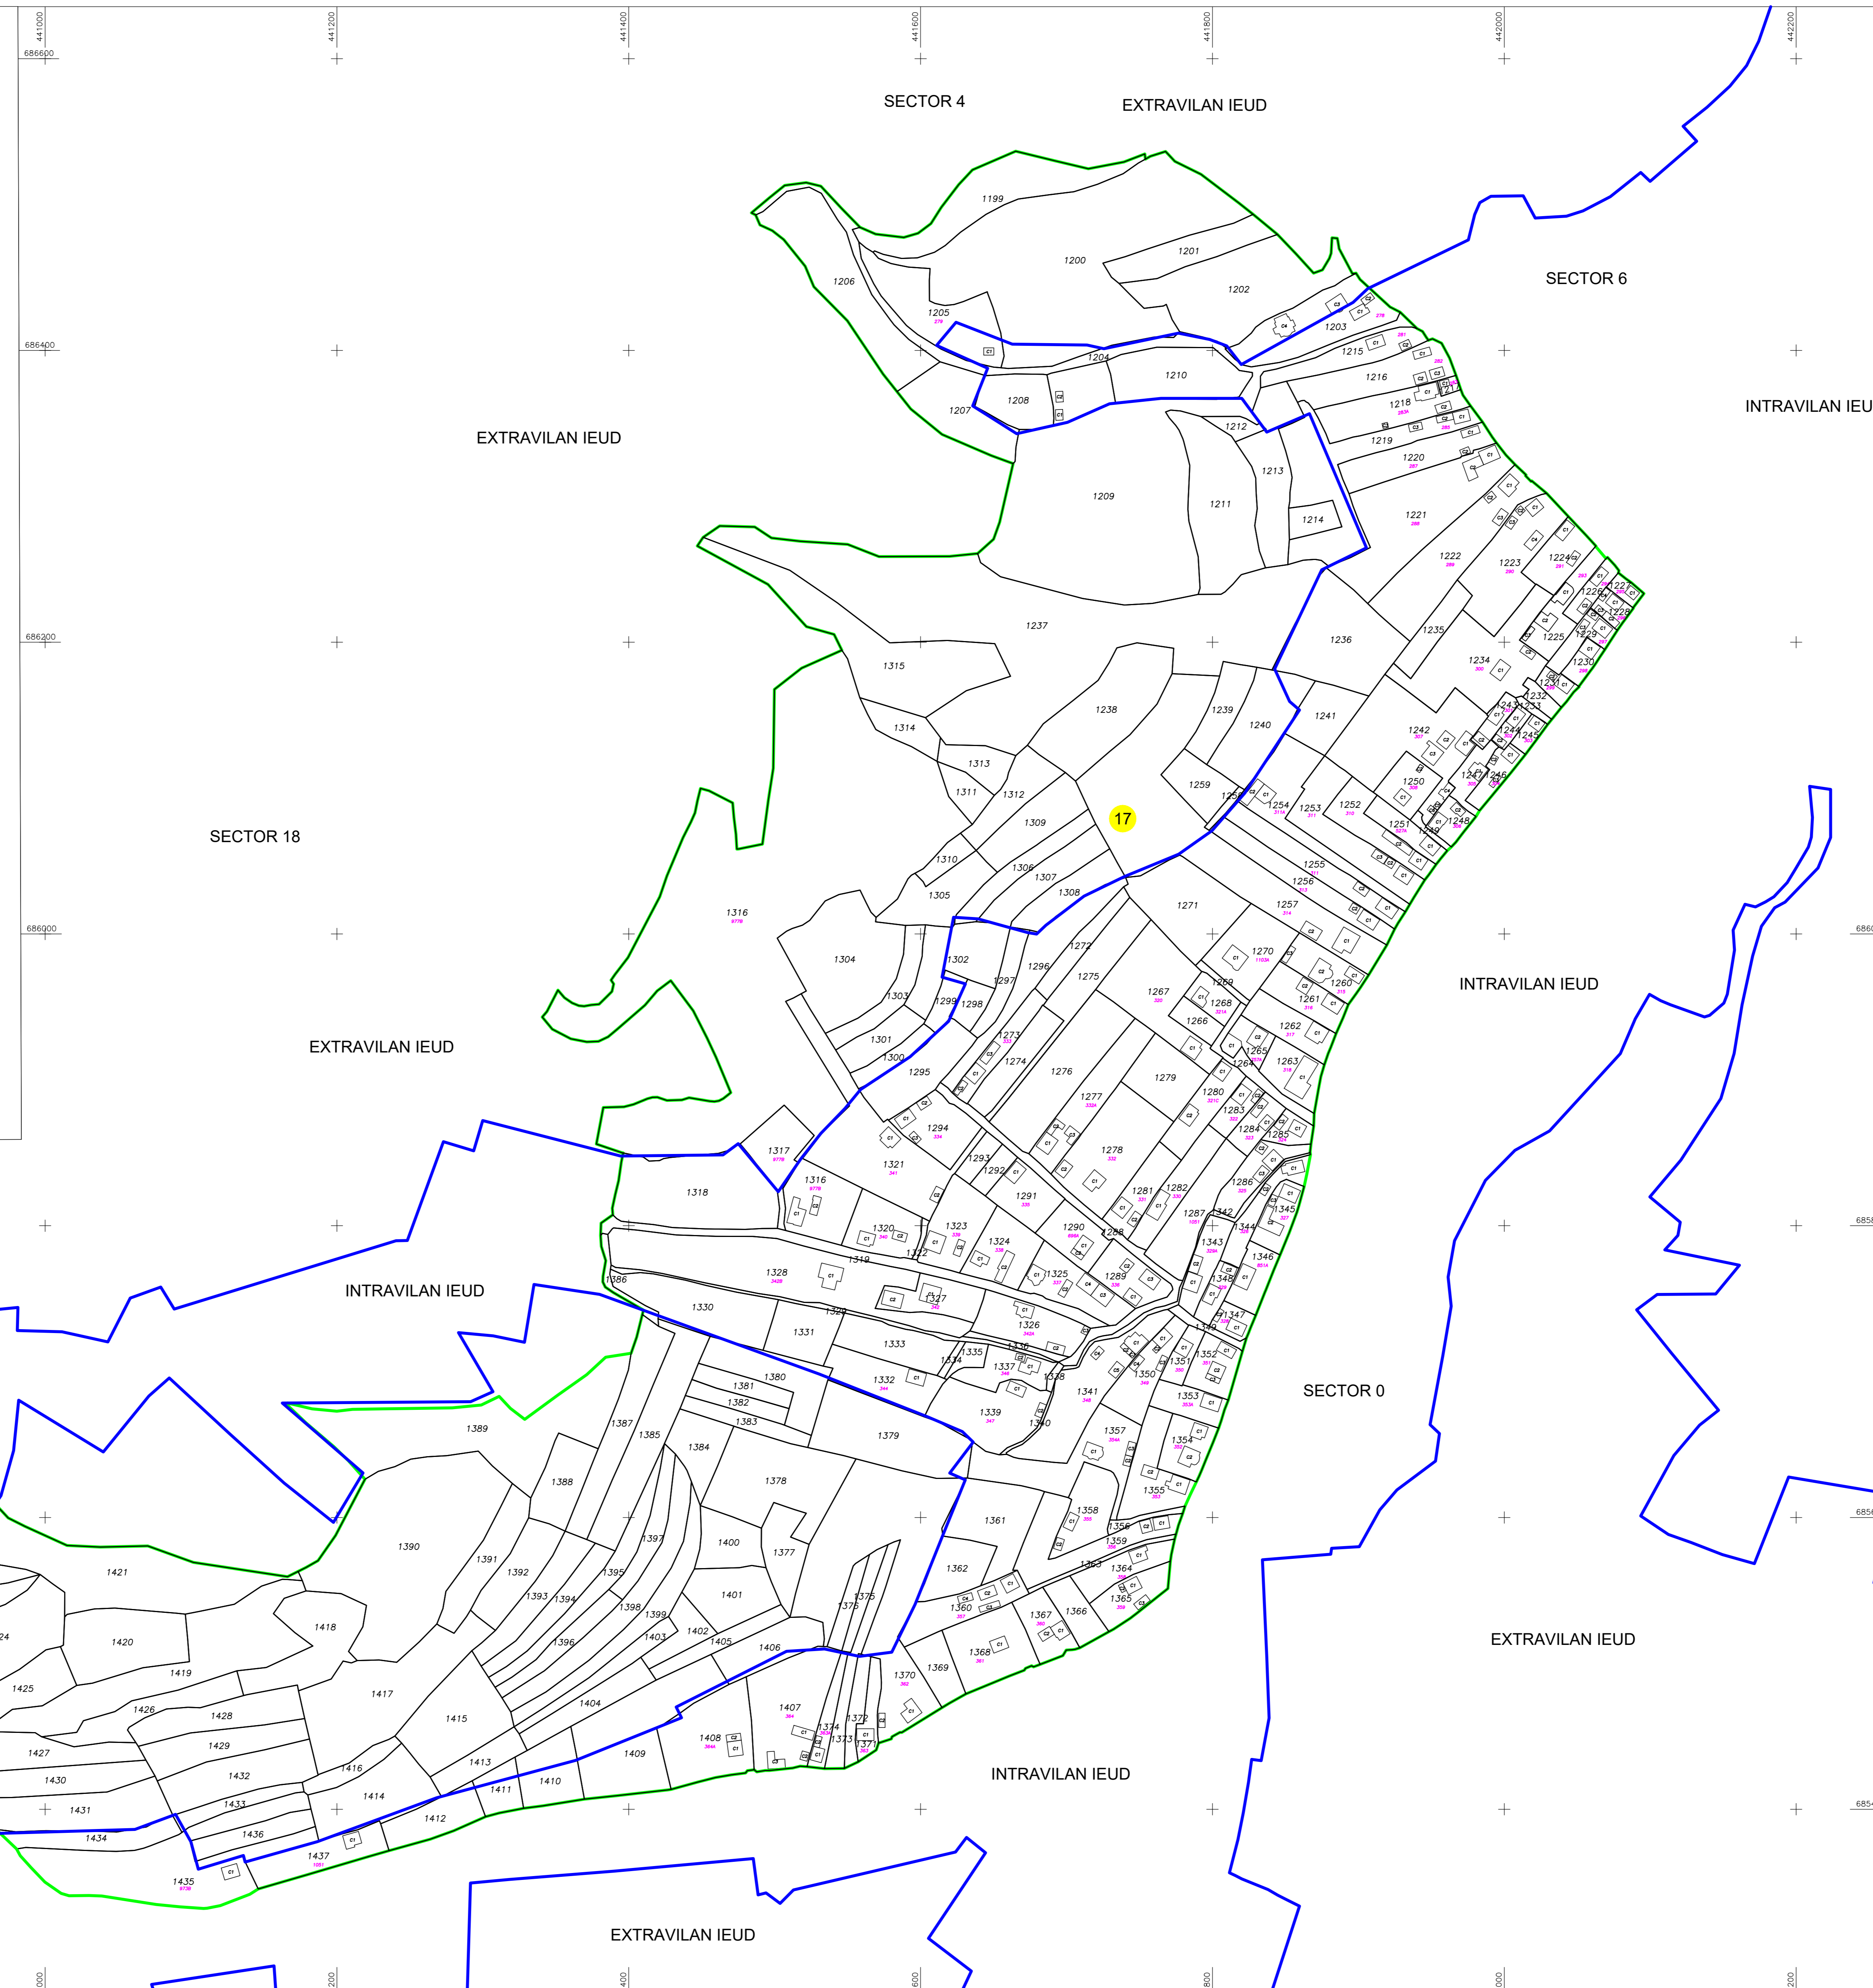

**PLAN CADASTRAL**  
 UAT: leud, judetul: MARAMURES, Sect. cad. 17, plansa 1  
 Scara 1:2000  
 Sistem de proiectie: stereografic 1970  
 Spre Publicare

**SCHITA CU DISPUNEREA  
 SECTOARELOR CADASTRALE**

**LEGENDA**

Numar Sector	17
Cod constructie	C1
ID imobil	1175
Limita sector	
Limita imobil	
Hidrografie	
Limita intravilan	
Numar postal	37B
Limita constructie	

Executant:  
 BYG EUROSERV COMPANY SRL  
 IANUARIE 2026