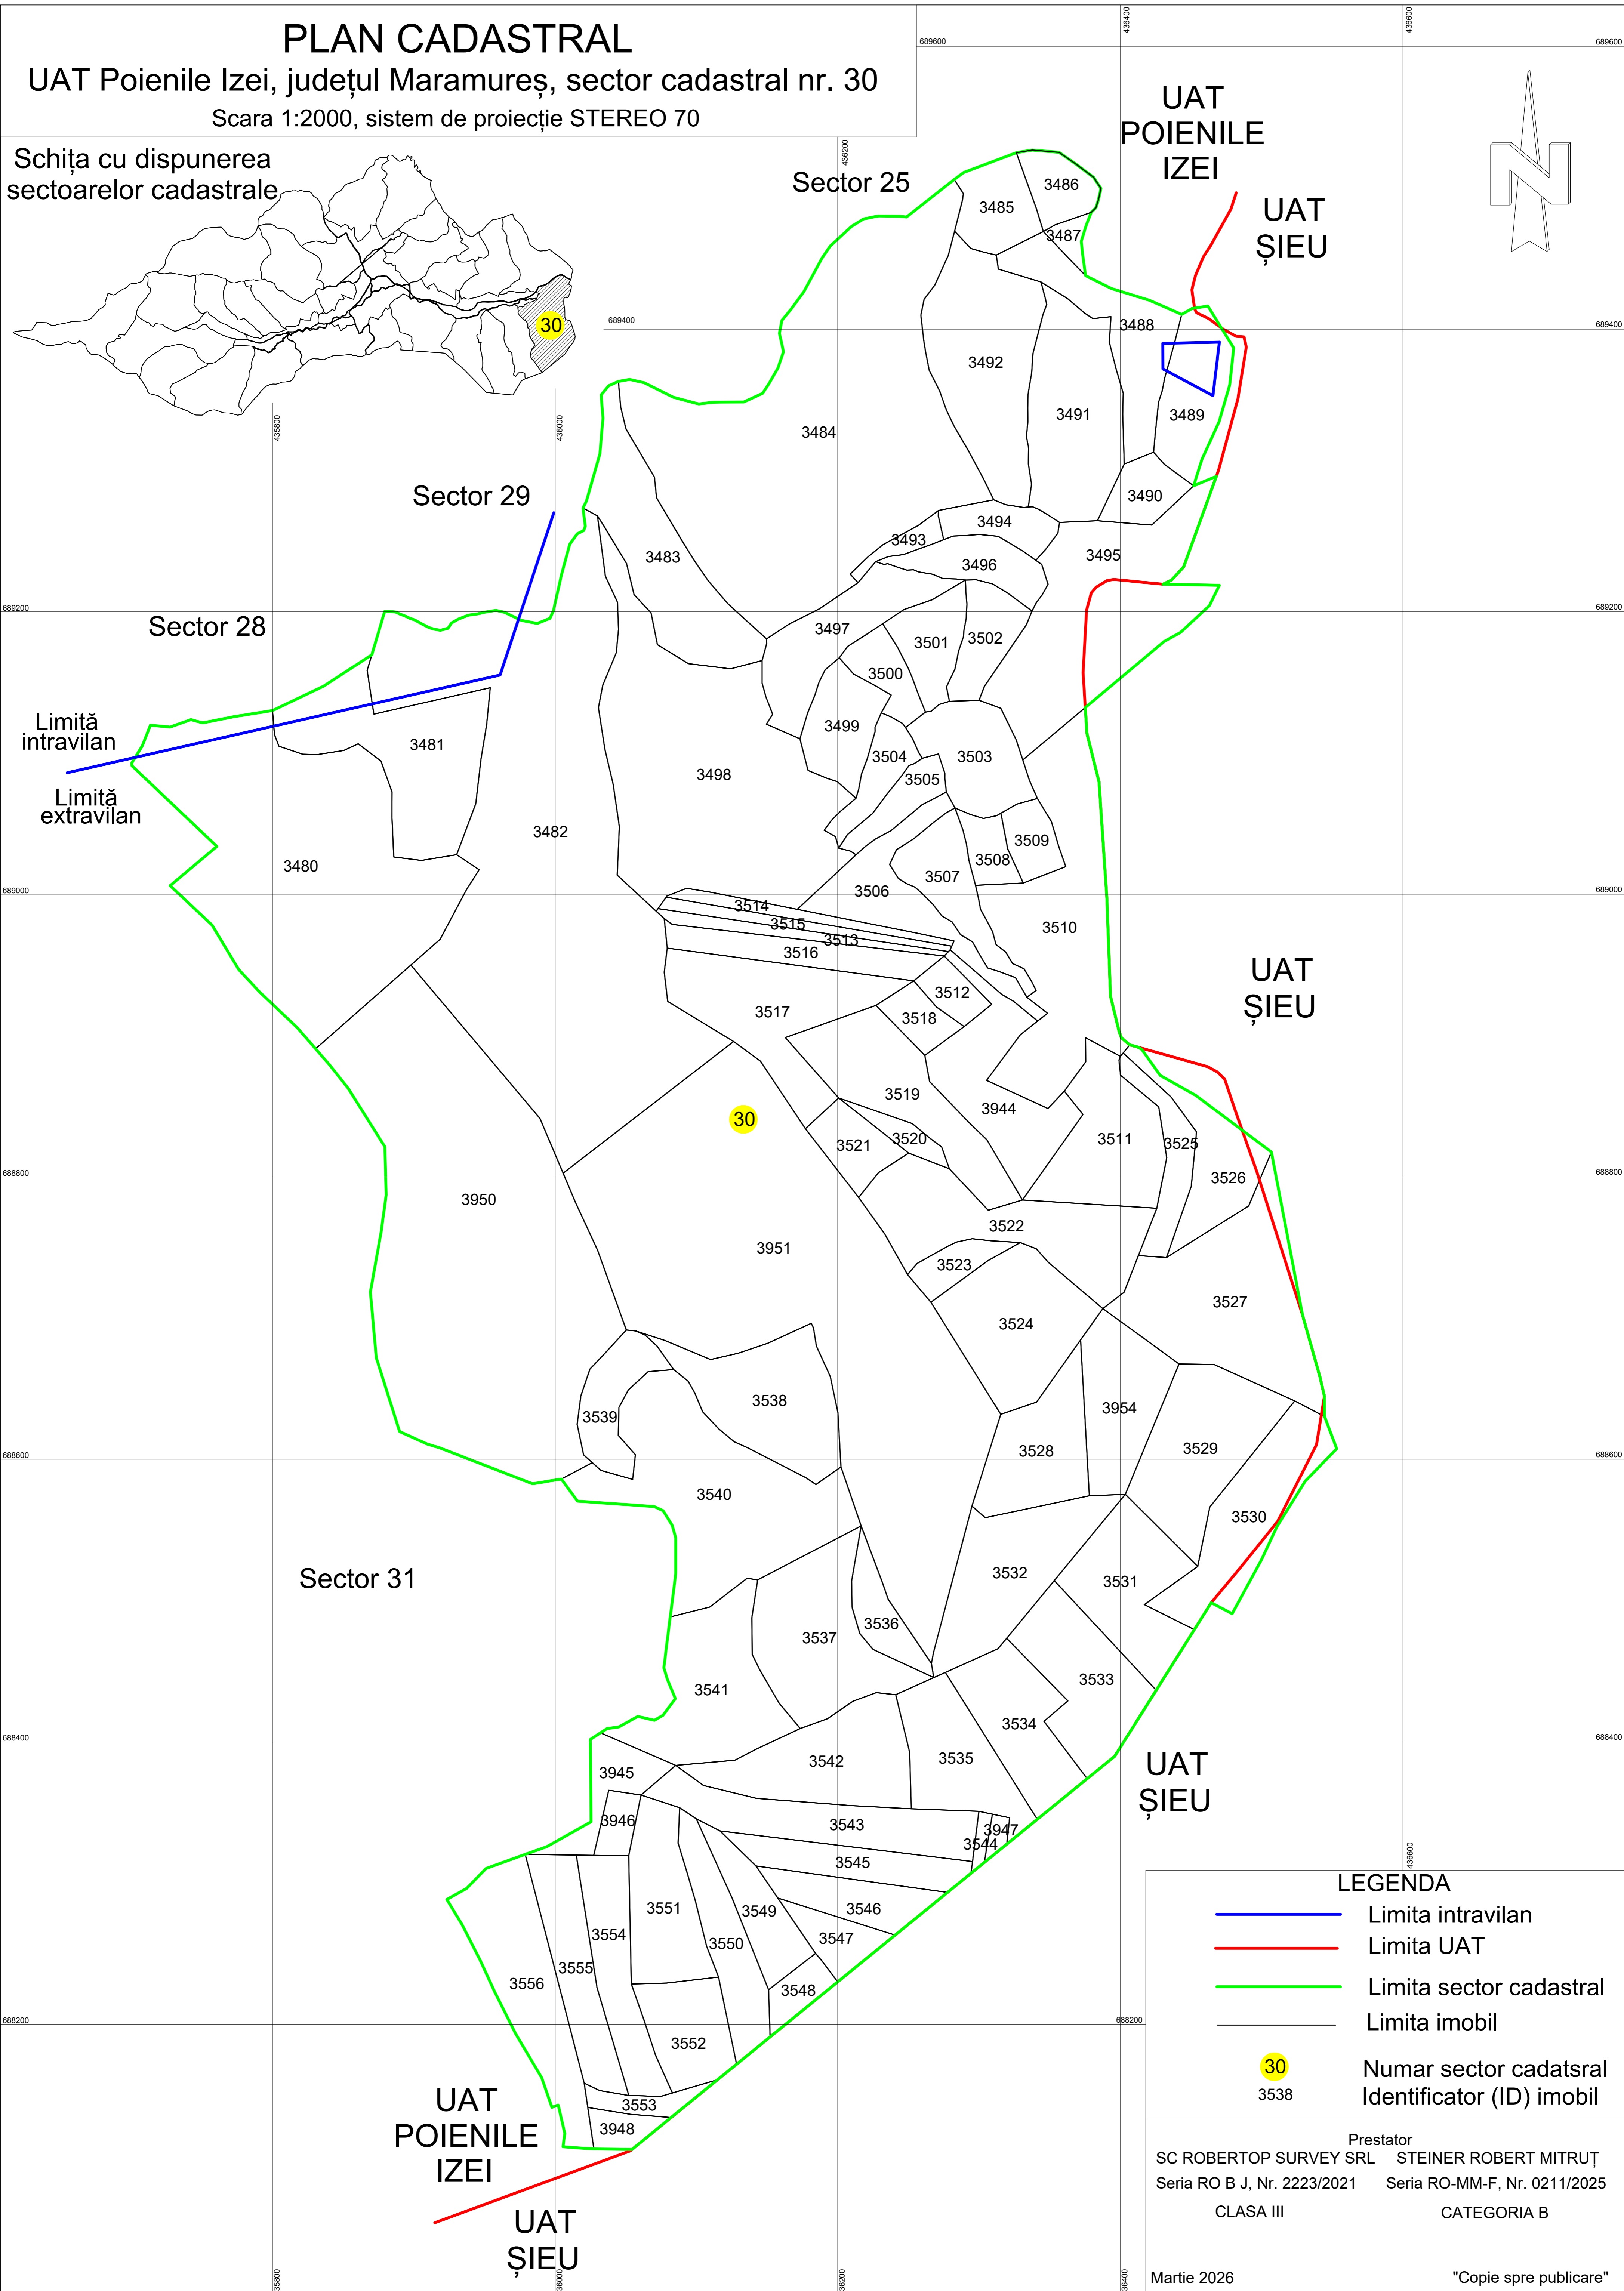

PLAN CADASTRAL

UAT Poienile Izei, județul Maramureș, sector cadastral nr. 30

Scara 1:2000, sistem de proiecție STEREO 70

Schița cu dispunerea sectoarelor cadastrale

LEGENDA

- Limita intravilan
- Limita UAT
- Limita sector cadastral
- Limita imobil
- 30
3538 Numar sector cadatsral
Identificator (ID) imobil

Preparator
SC ROBERTOP SURVEY SRL STEINER ROBERT MITRUȚ
Seria RO B J, Nr. 2223/2021 Seria RO-MM-F, Nr. 0211/2025
CLASA III CATEGORIA B

Martie 2026

"Copie spre publicare"