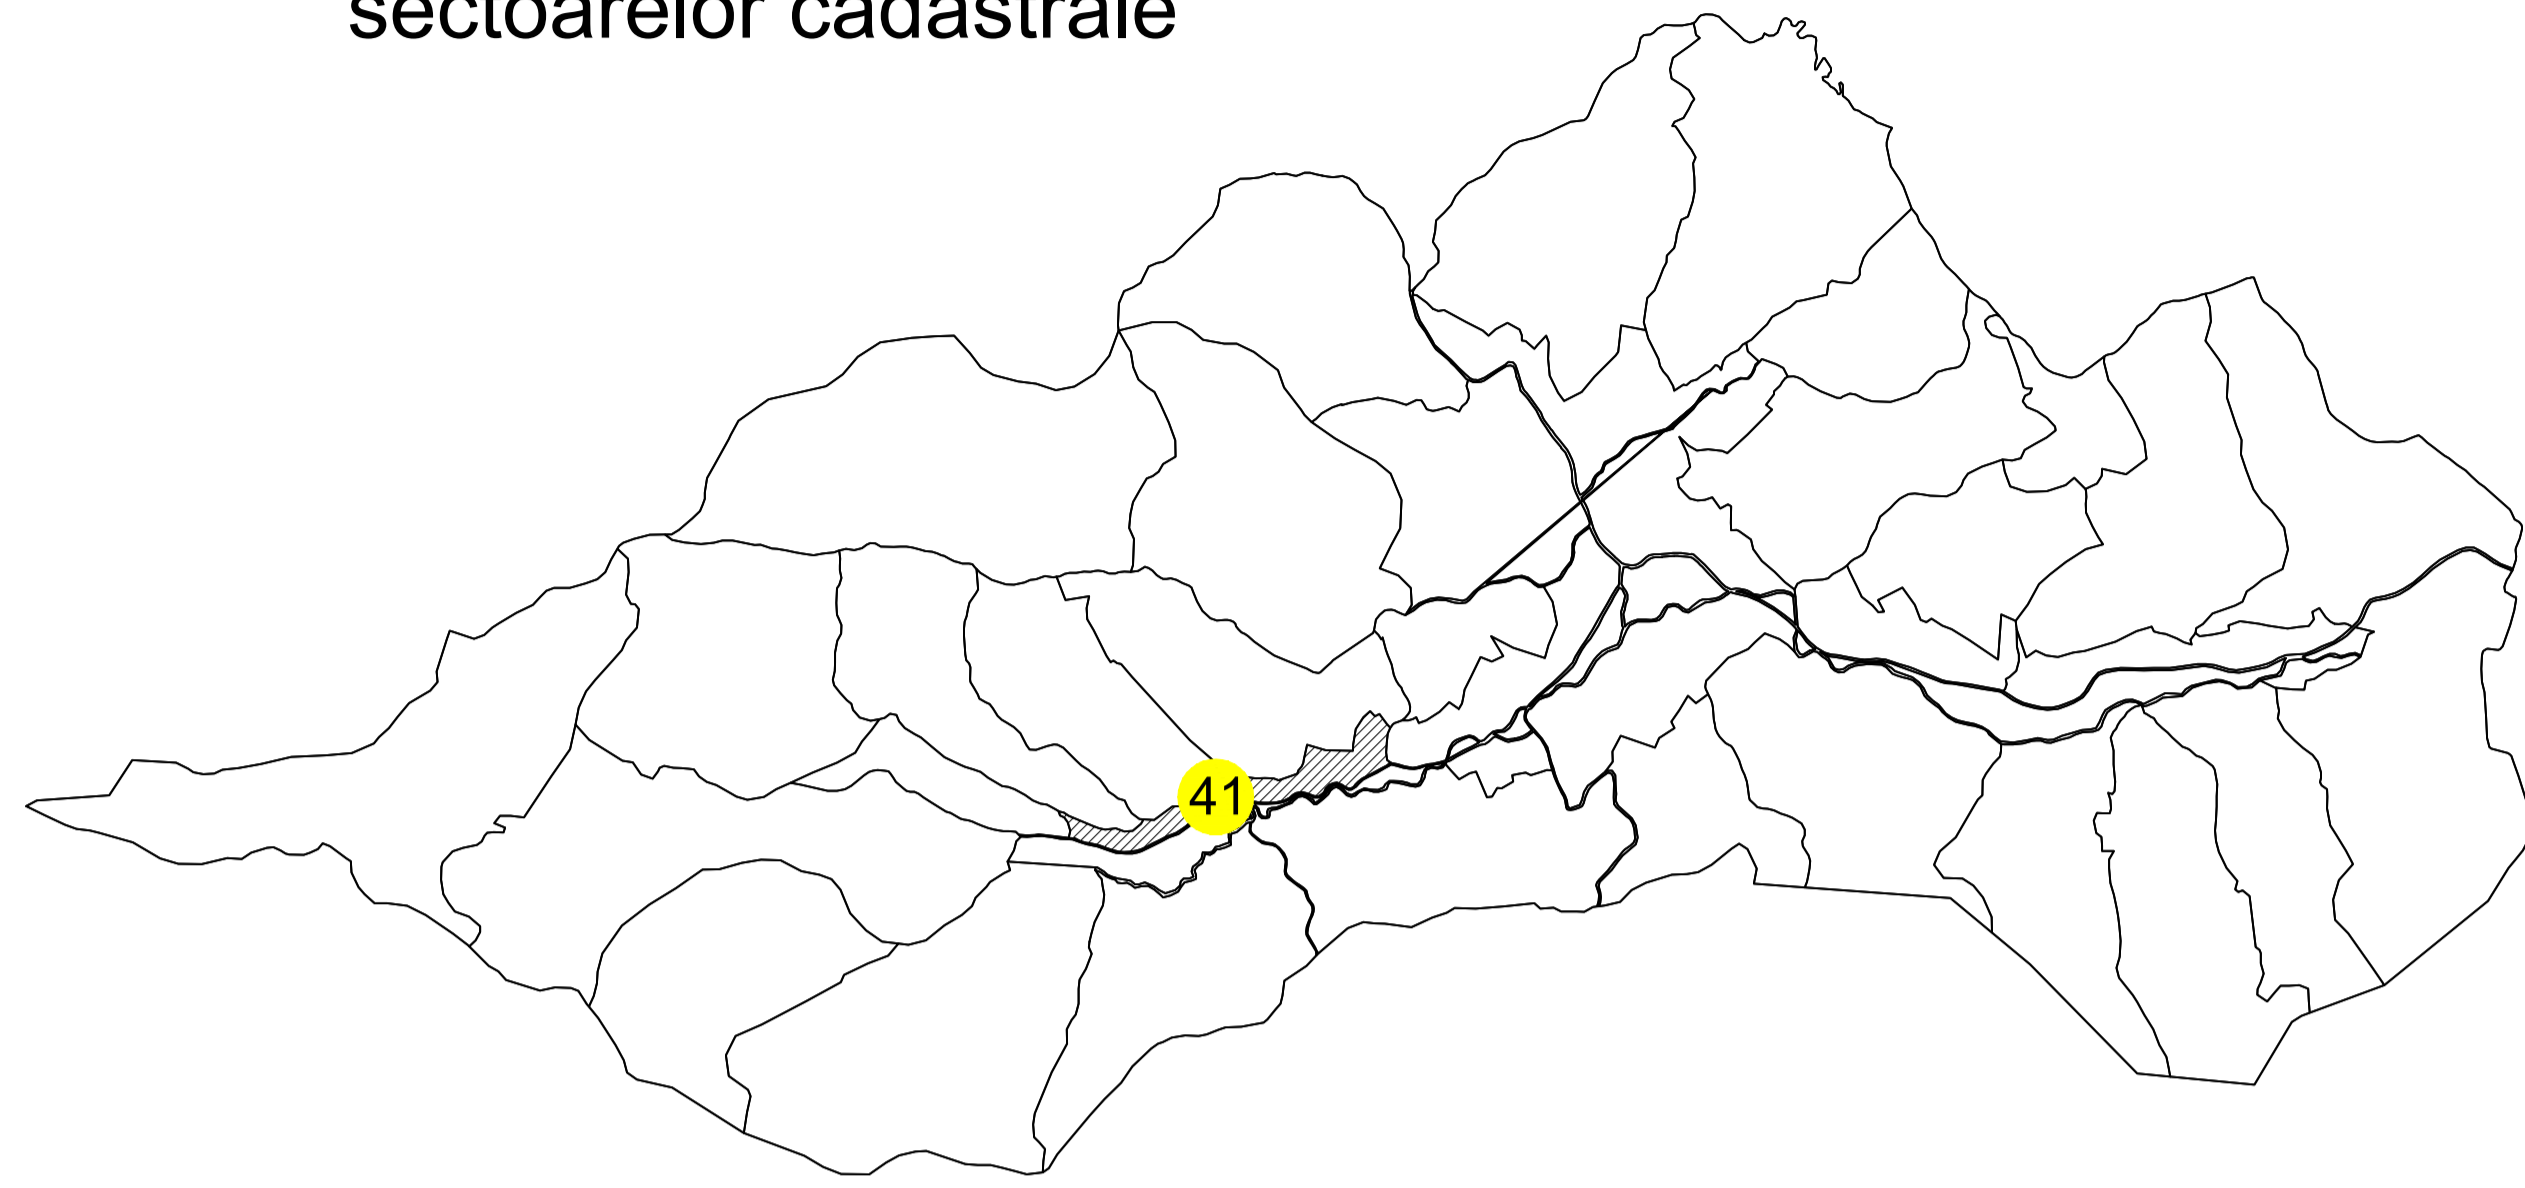

PLAN CADASTRAL

UAT Poienile Izei, județul Maramureș, sector cadastral nr. 41

Scara 1:2000, sistem de proiecție STEREO 70

Schița cu dispunerea
sectoarelor cadastrale

LEGENDA

- Limita intravilan
- Limita sector cadastral
- Limita imobil
- Limita construcție
- Numar sector cadastral
- Identificator (ID) imobil

Prestator
SC ROBERTOP SURVEY SRL STEINER ROBERT MITRUȚ
Seria RO B J, Nr. 2223/2021 Seria RO-MM-F, Nr. 0211/2025
CLASA III CATEGORIA B