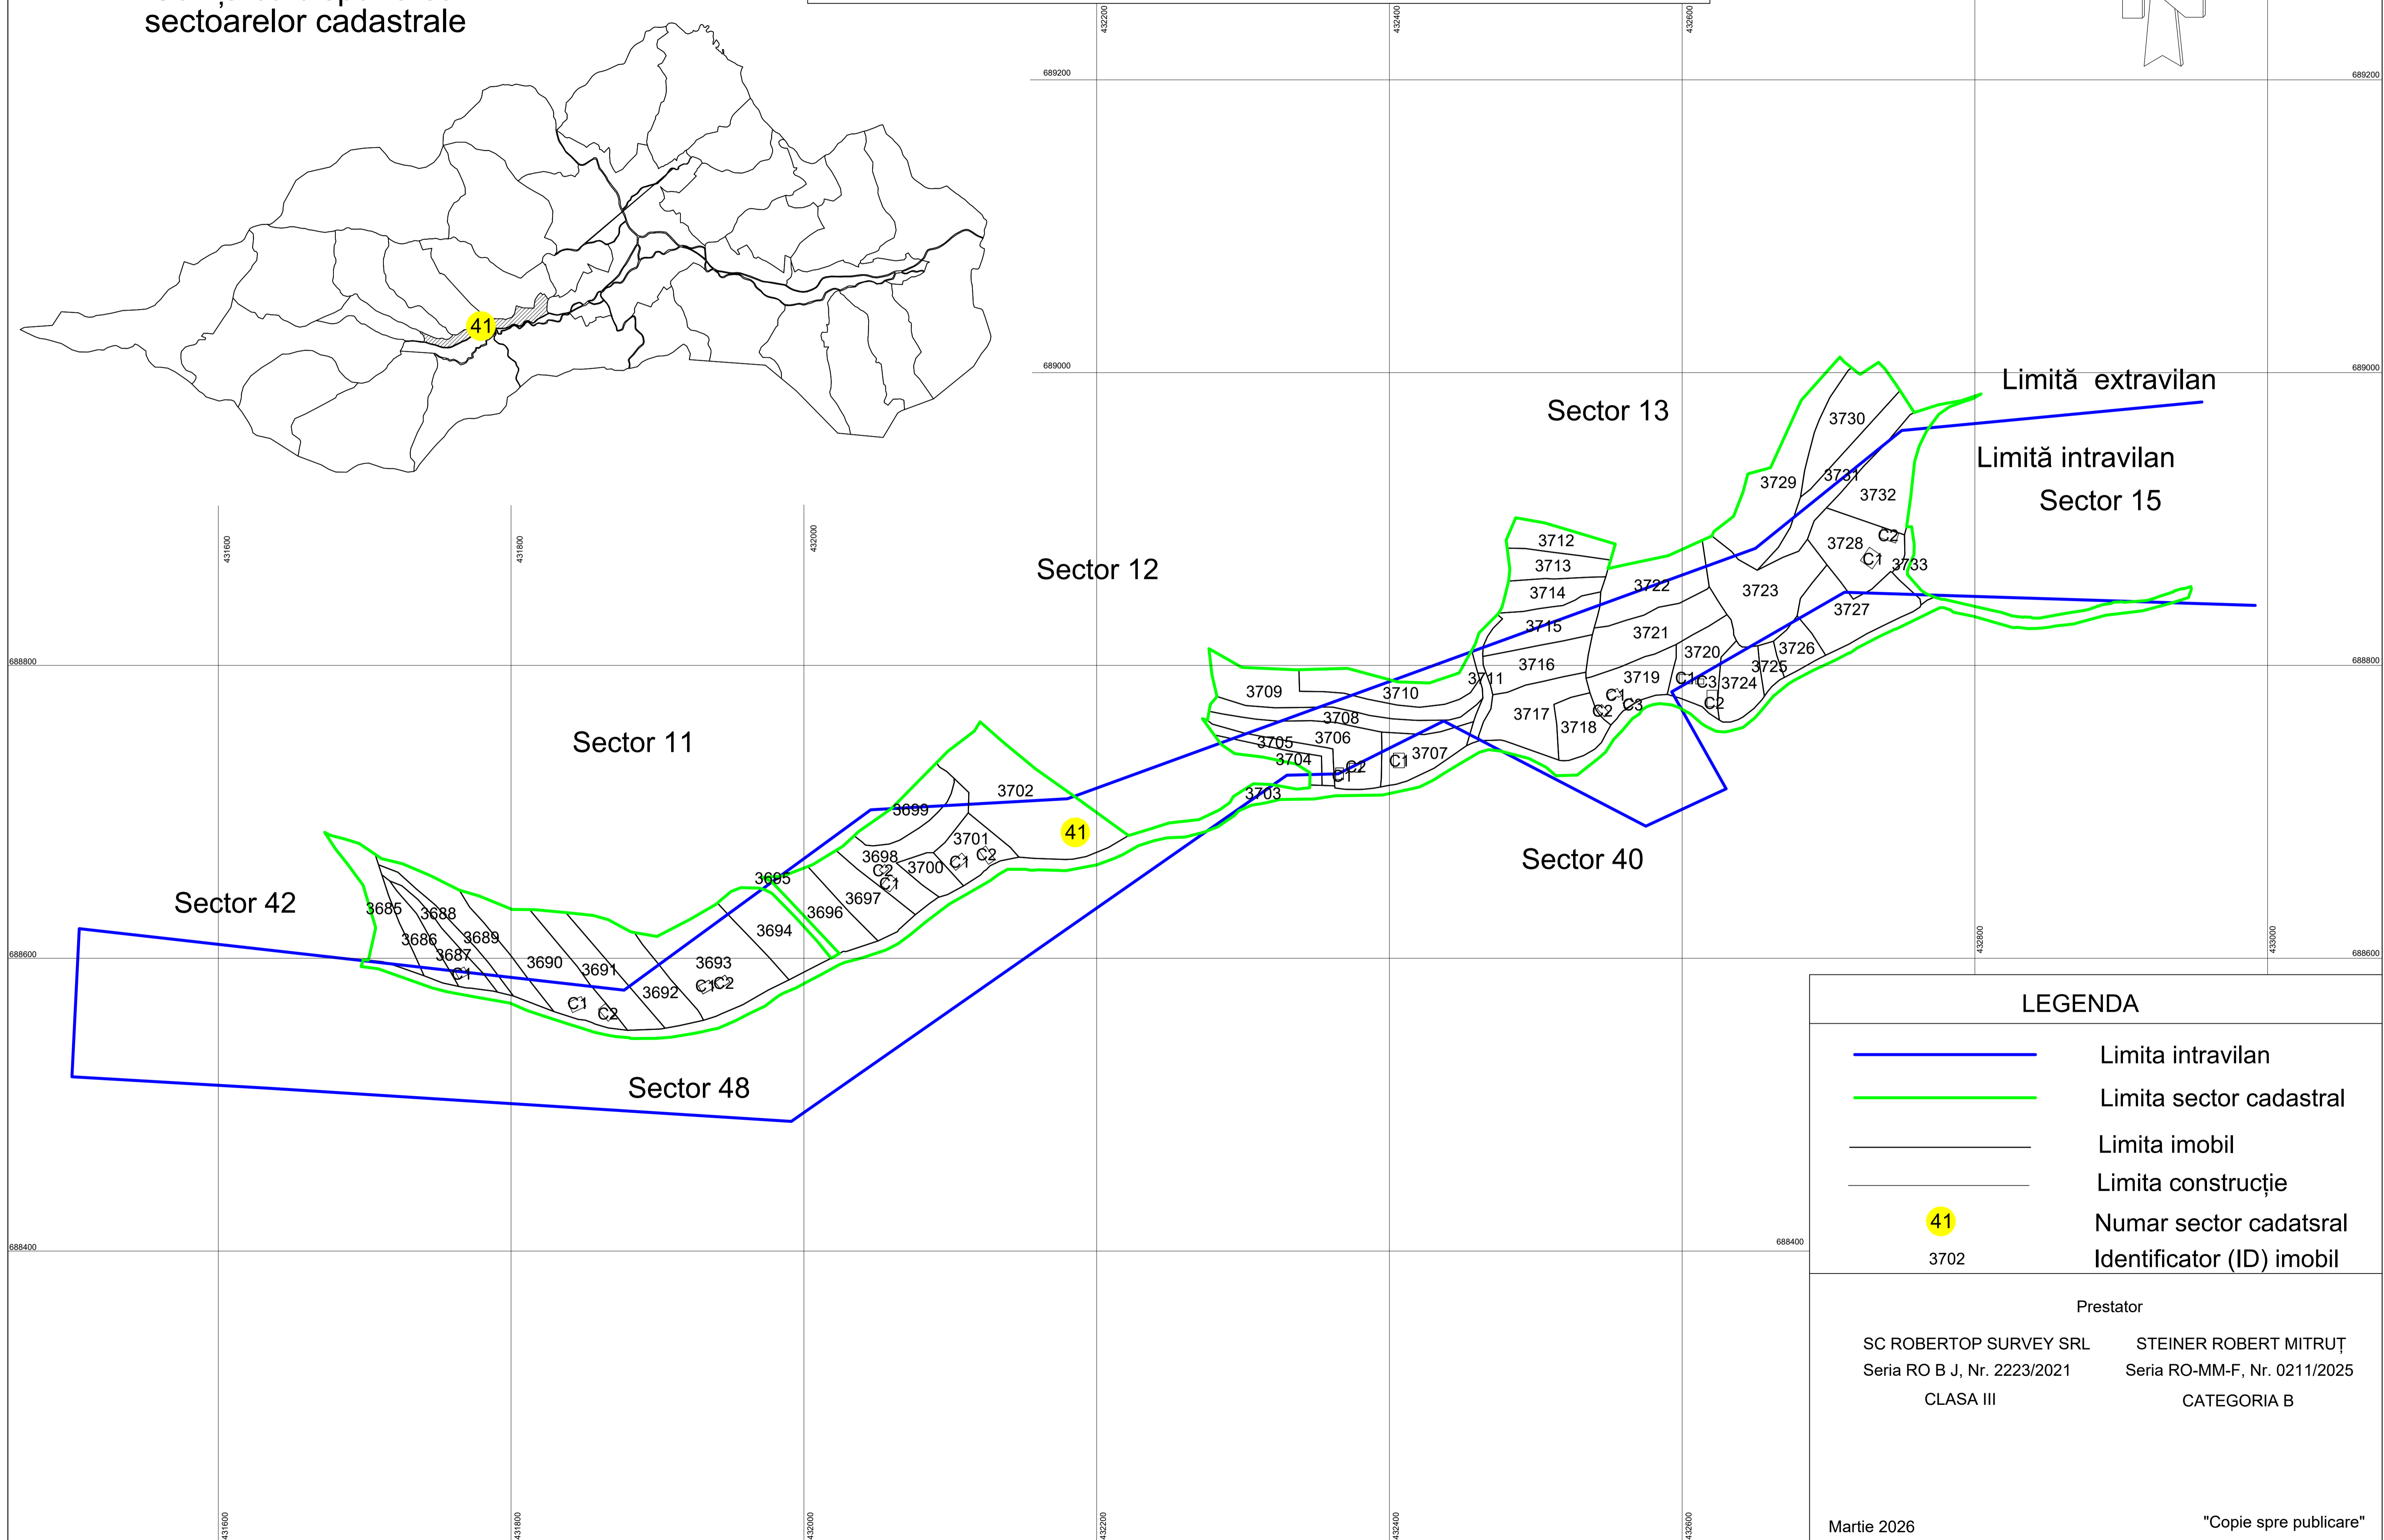

PLAN CADASTRAL

UAT Poienile Izei, județul Maramureș, sector cadastral nr. 41

Scara 1:2000, sistem de proiecție STEREO 70

Schița cu dispunerea
sectoarelor cadastrale

LEGENDA

- Limita intravilan
- Limita sector cadastral
- Limita imobil
- Limita construcție
- Numar sector cadastral
- Identificator (ID) imobil

Prestator
SC ROBERTOP SURVEY SRL STEINER ROBERT MITRUȚ
Seria RO B J, Nr. 2223/2021 Seria RO-MM-F, Nr. 0211/2025
CLASA III CATEGORIA B