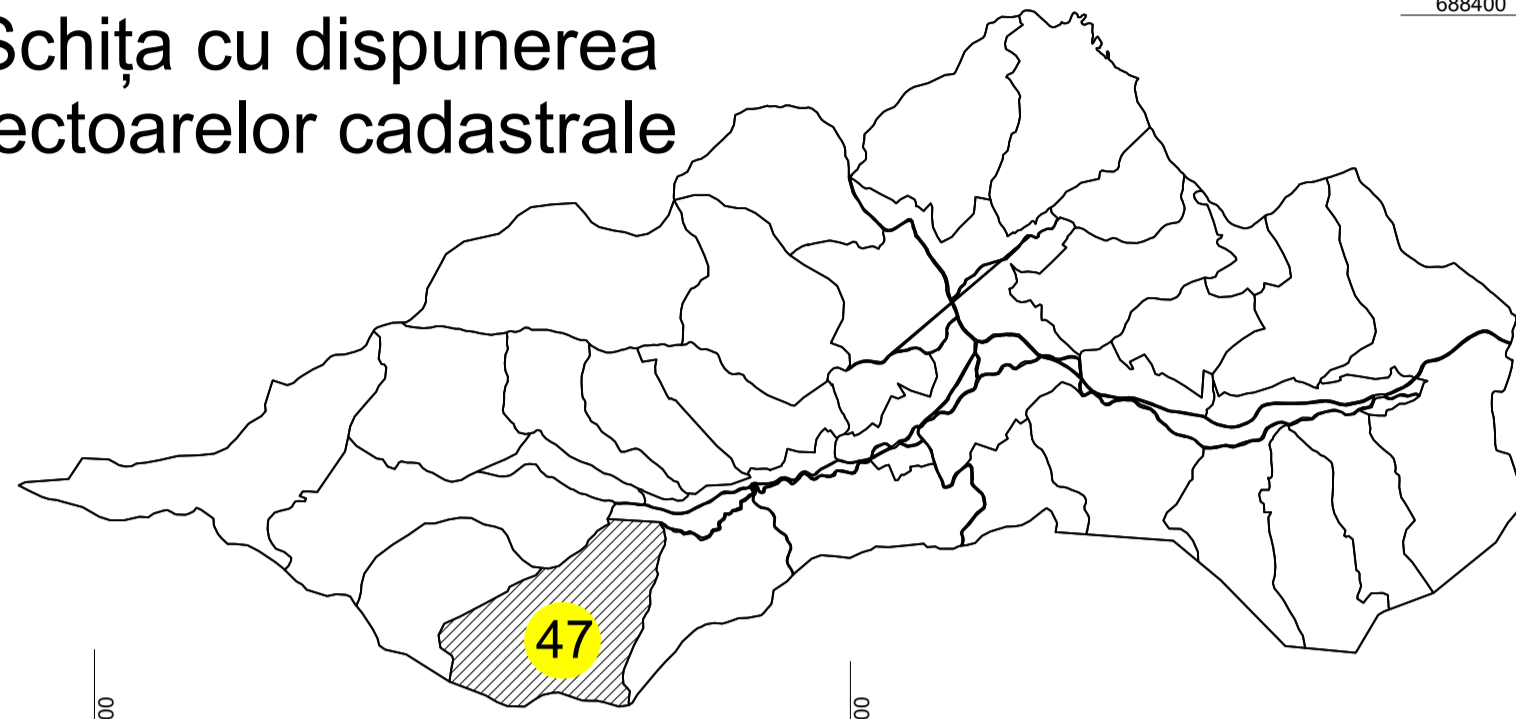

PLAN CADASTRAL

UAT Poienile Izei, județul Maramureș, sector cadastral nr. 47

Scara 1:2000, sistem de proiecție STEREO 70

Schița cu dispunerea
sectoarelor cadastrale

Sector 48

Sector 45

Sector 49

Sector 46

LEGENDA

-  Limita UAT
-  Limita sector cadastral
-  Limita imobil
-  Numar sector cadatsral
-  Identificator (ID) imobil

UAT
POIENILE
IZEI
UAT
BOTIZA

Prestator
SC ROBERTOP SURVEY SRL STEINER ROBERT MITRUȚ
Seria RO B J, Nr. 2223/2021 Seria RO-MM-F, Nr. 0211/2025
CLASA III CATEGORIA B
Martie 2026 "Copie spre publicare"