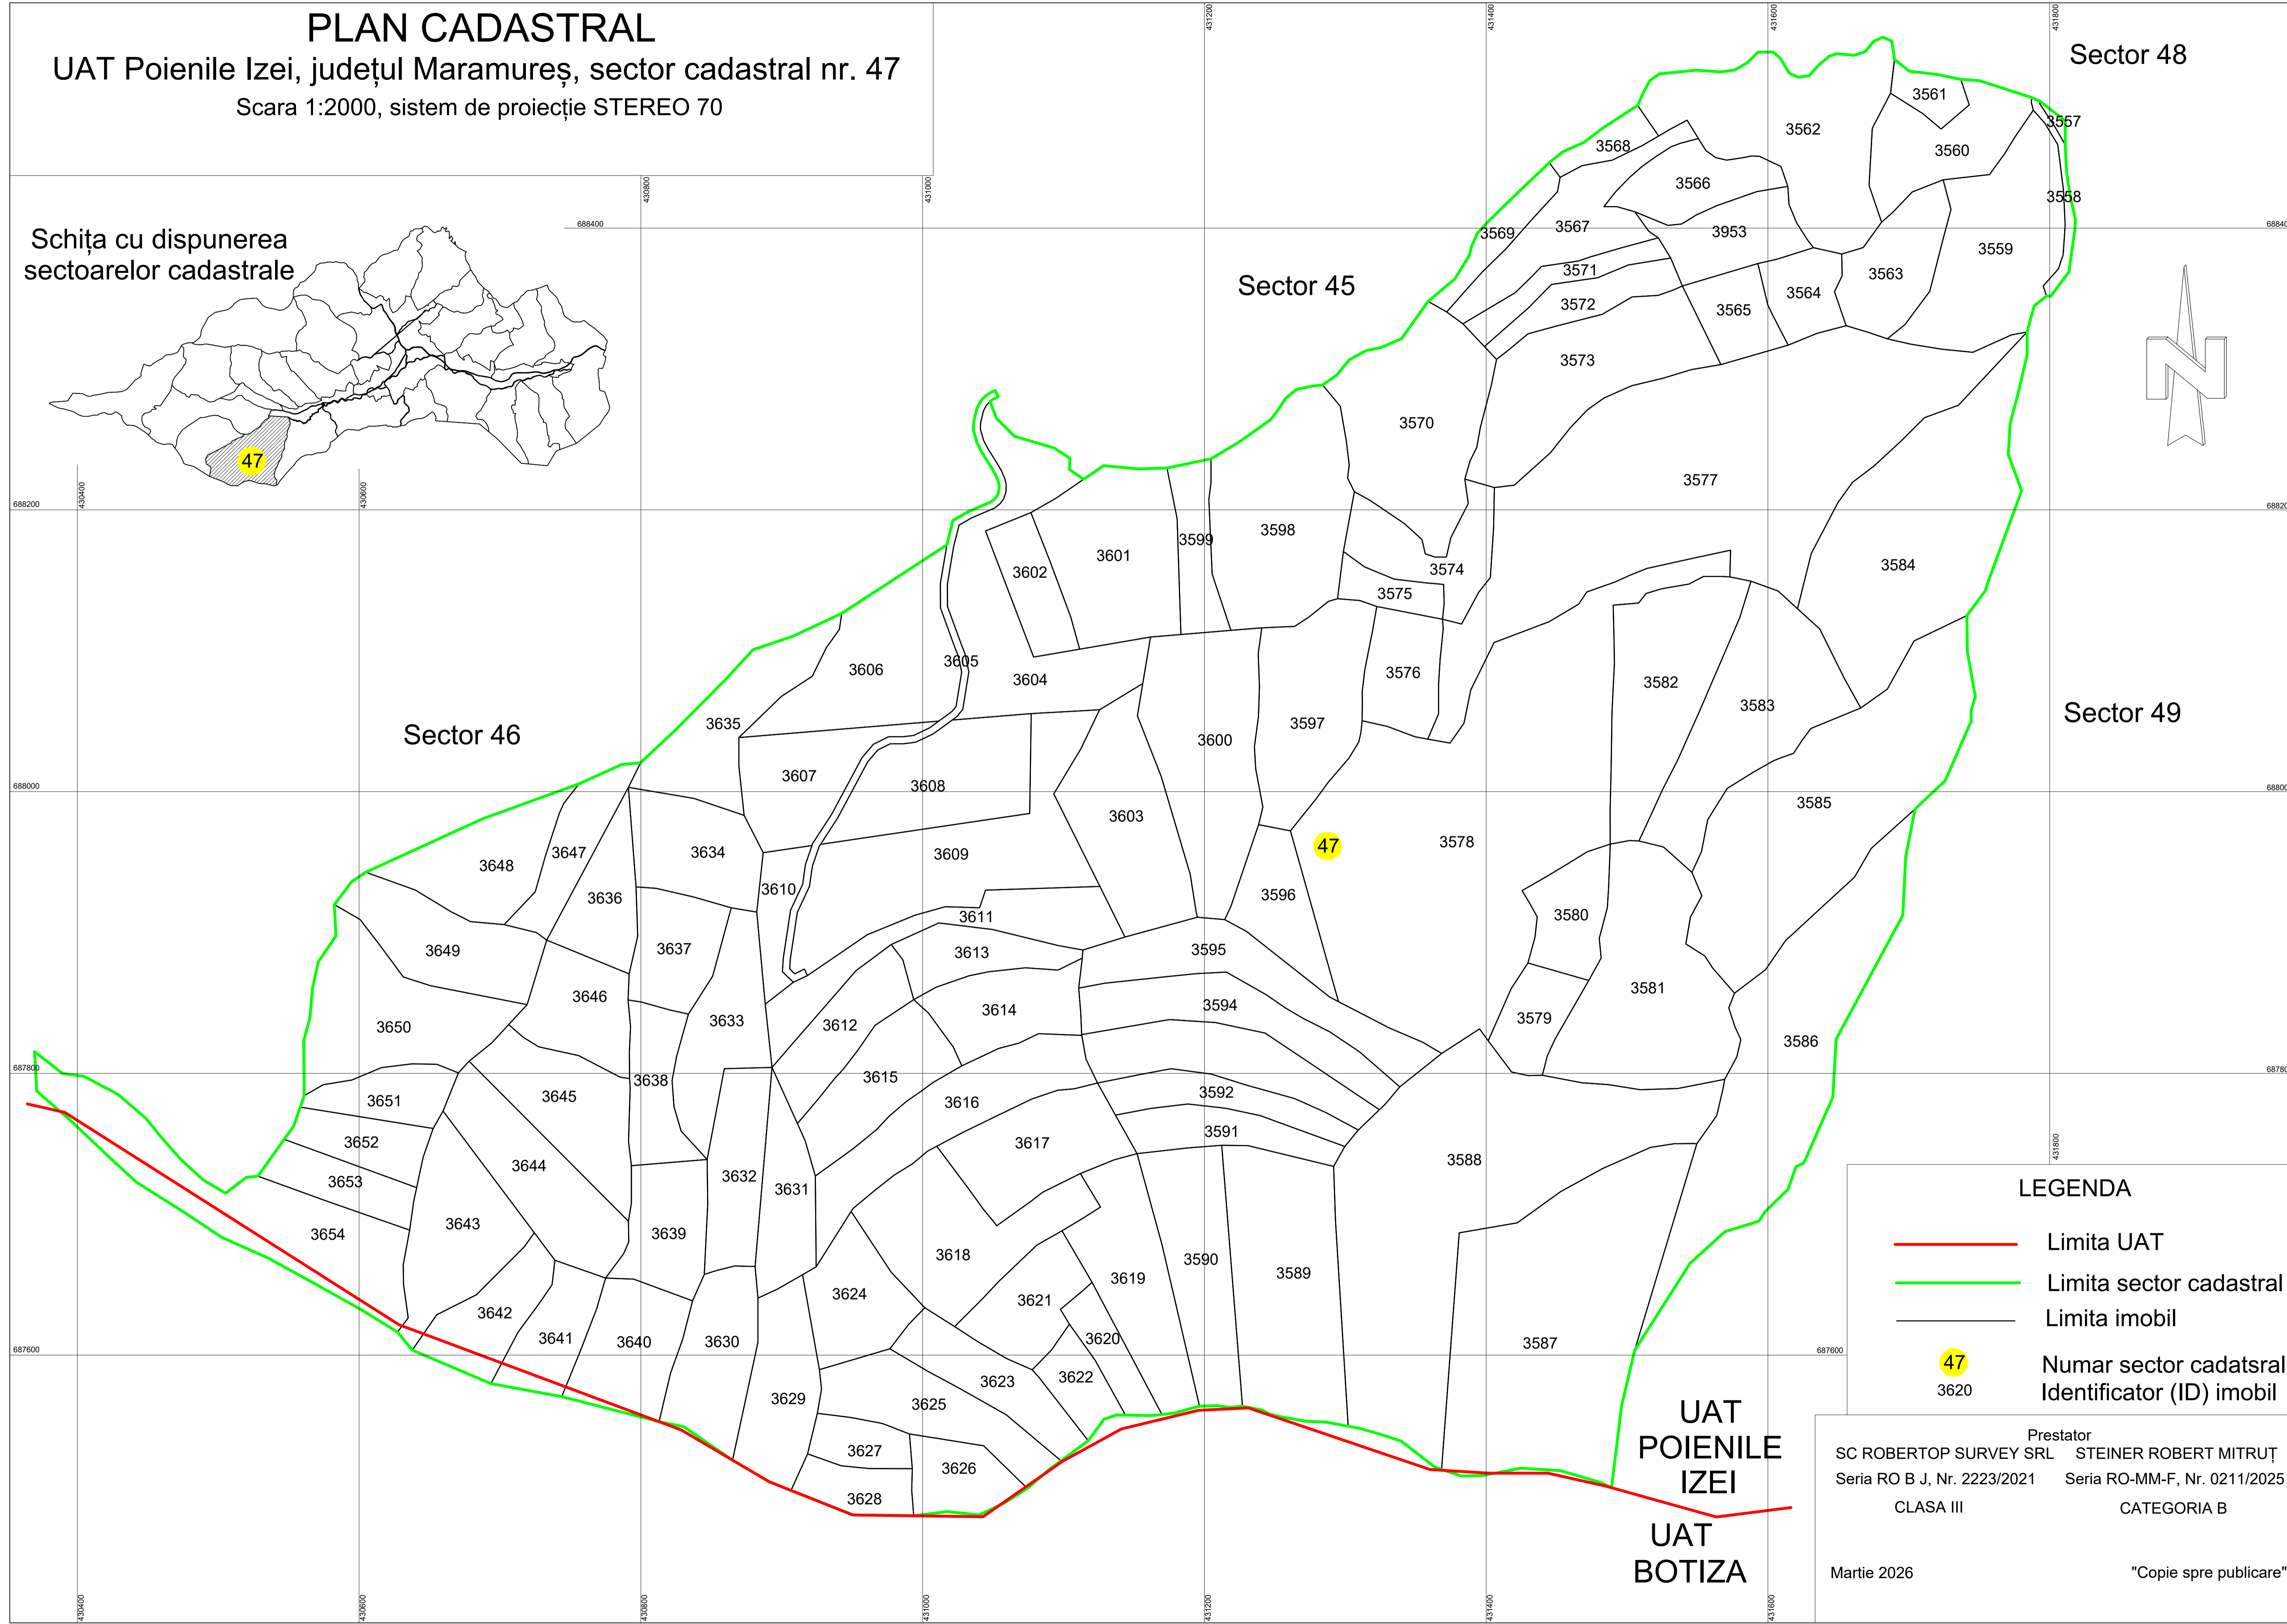

PLAN CADASTRAL

UAT Poienile Izei, județul Maramureș, sector cadastral nr. 47

Scara 1:2000, sistem de proiecție STEREO 70

Schița cu dispunerea
sectoarelor cadastrale

Sector 48

Sector 45

Sector 49

Sector 46

LEGENDA

-  Limita UAT
-  Limita sector cadastral
-  Limita imobil
-  Numar sector cadatsral
-  Identificator (ID) imobil

UAT
POIENILE
IZEI
UAT
BOTIZA

Prestator
SC ROBERTOP SURVEY SRL STEINER ROBERT MITRUȚ
Seria RO B J, Nr. 2223/2021 Seria RO-MM-F, Nr. 0211/2025
CLASA III CATEGORIA B
Martie 2026 "Copie spre publicare"