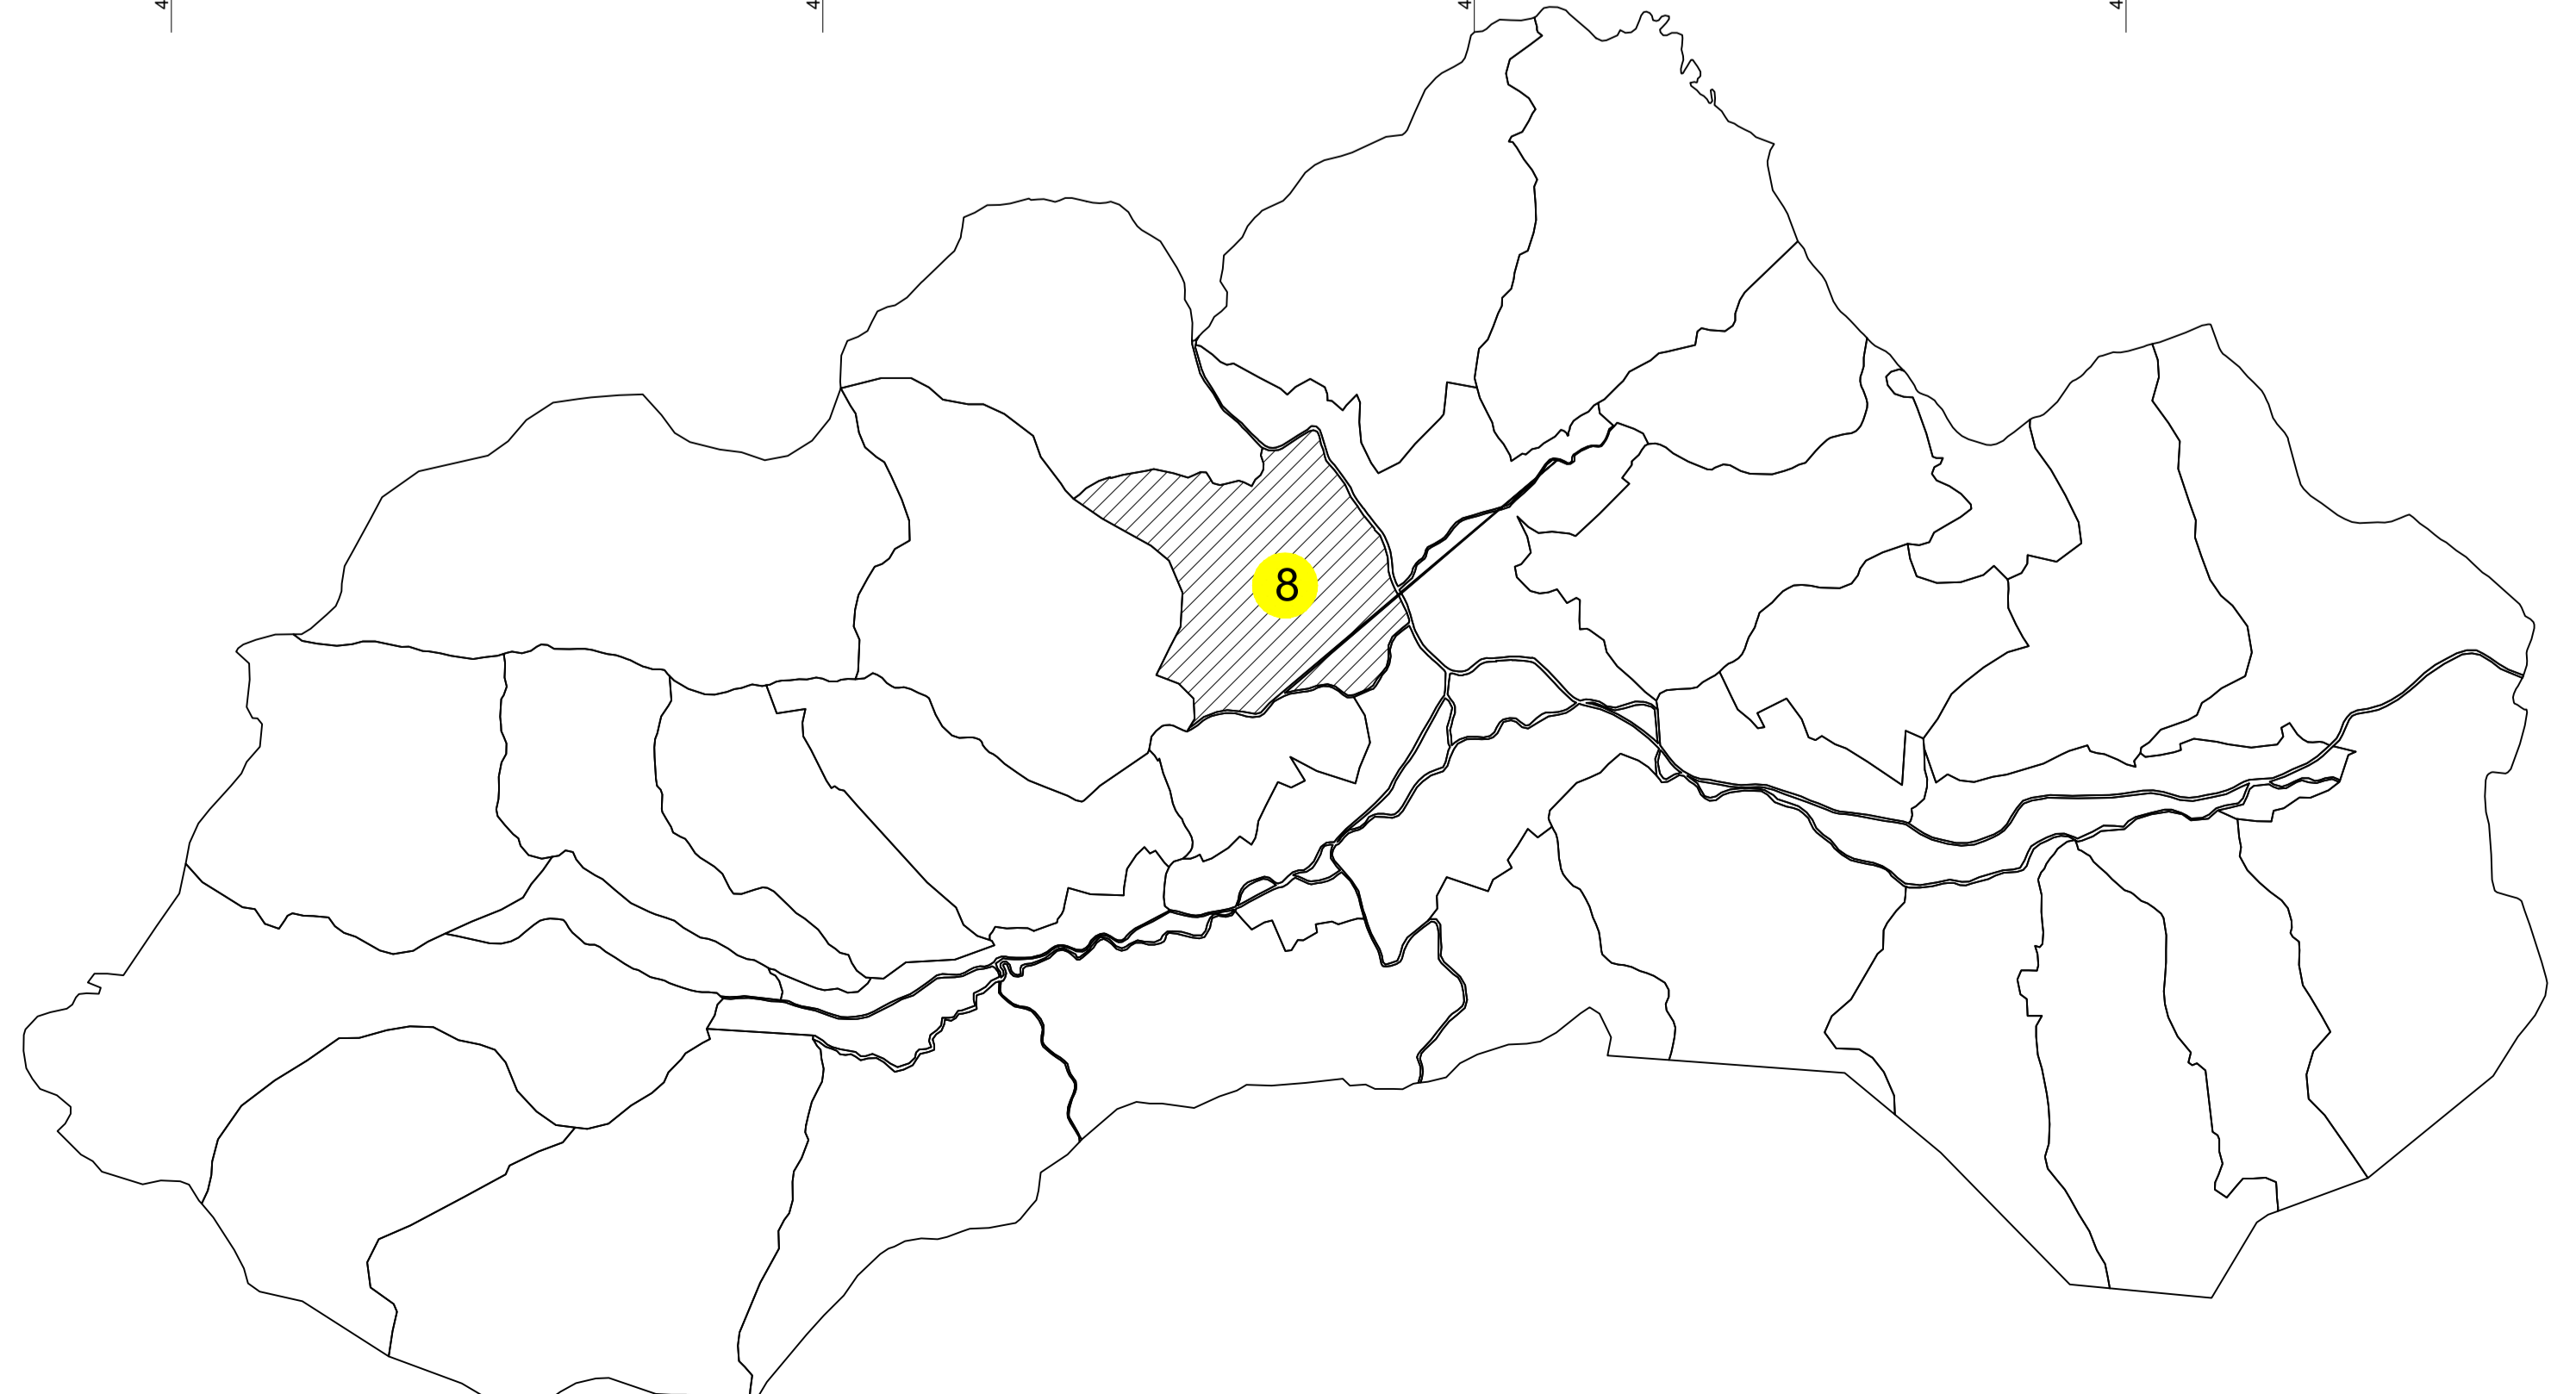

**PLAN CADASTRAL**  
 UAT Poienile Izei, județul Maramureș, sector cadastral nr. 8  
 Scara 1:1000, sistem de proiecție STEREO 70

Schița cu dispunerea sectoarelor cadastrale

**LEGENDA**

|  |                           |
|--|---------------------------|
|  | Limita intravilan         |
|  | Limita sector cadastral   |
|  | Limita imobil             |
|  | Limita construcție        |
|  | Numar sector cadastral    |
|  | Identificator (ID) imobil |

Prestator  
 SC ROBERTOP SURVEY SRL    STEINER ROBERT MITRUȚ  
 Seria RO B J, Nr. 2223/2021    Seria RO-MM-F, Nr. 0211/2025  
 CLASA III    CATEGORIA B

Martie 2026    "Copie spre publicare"

3822