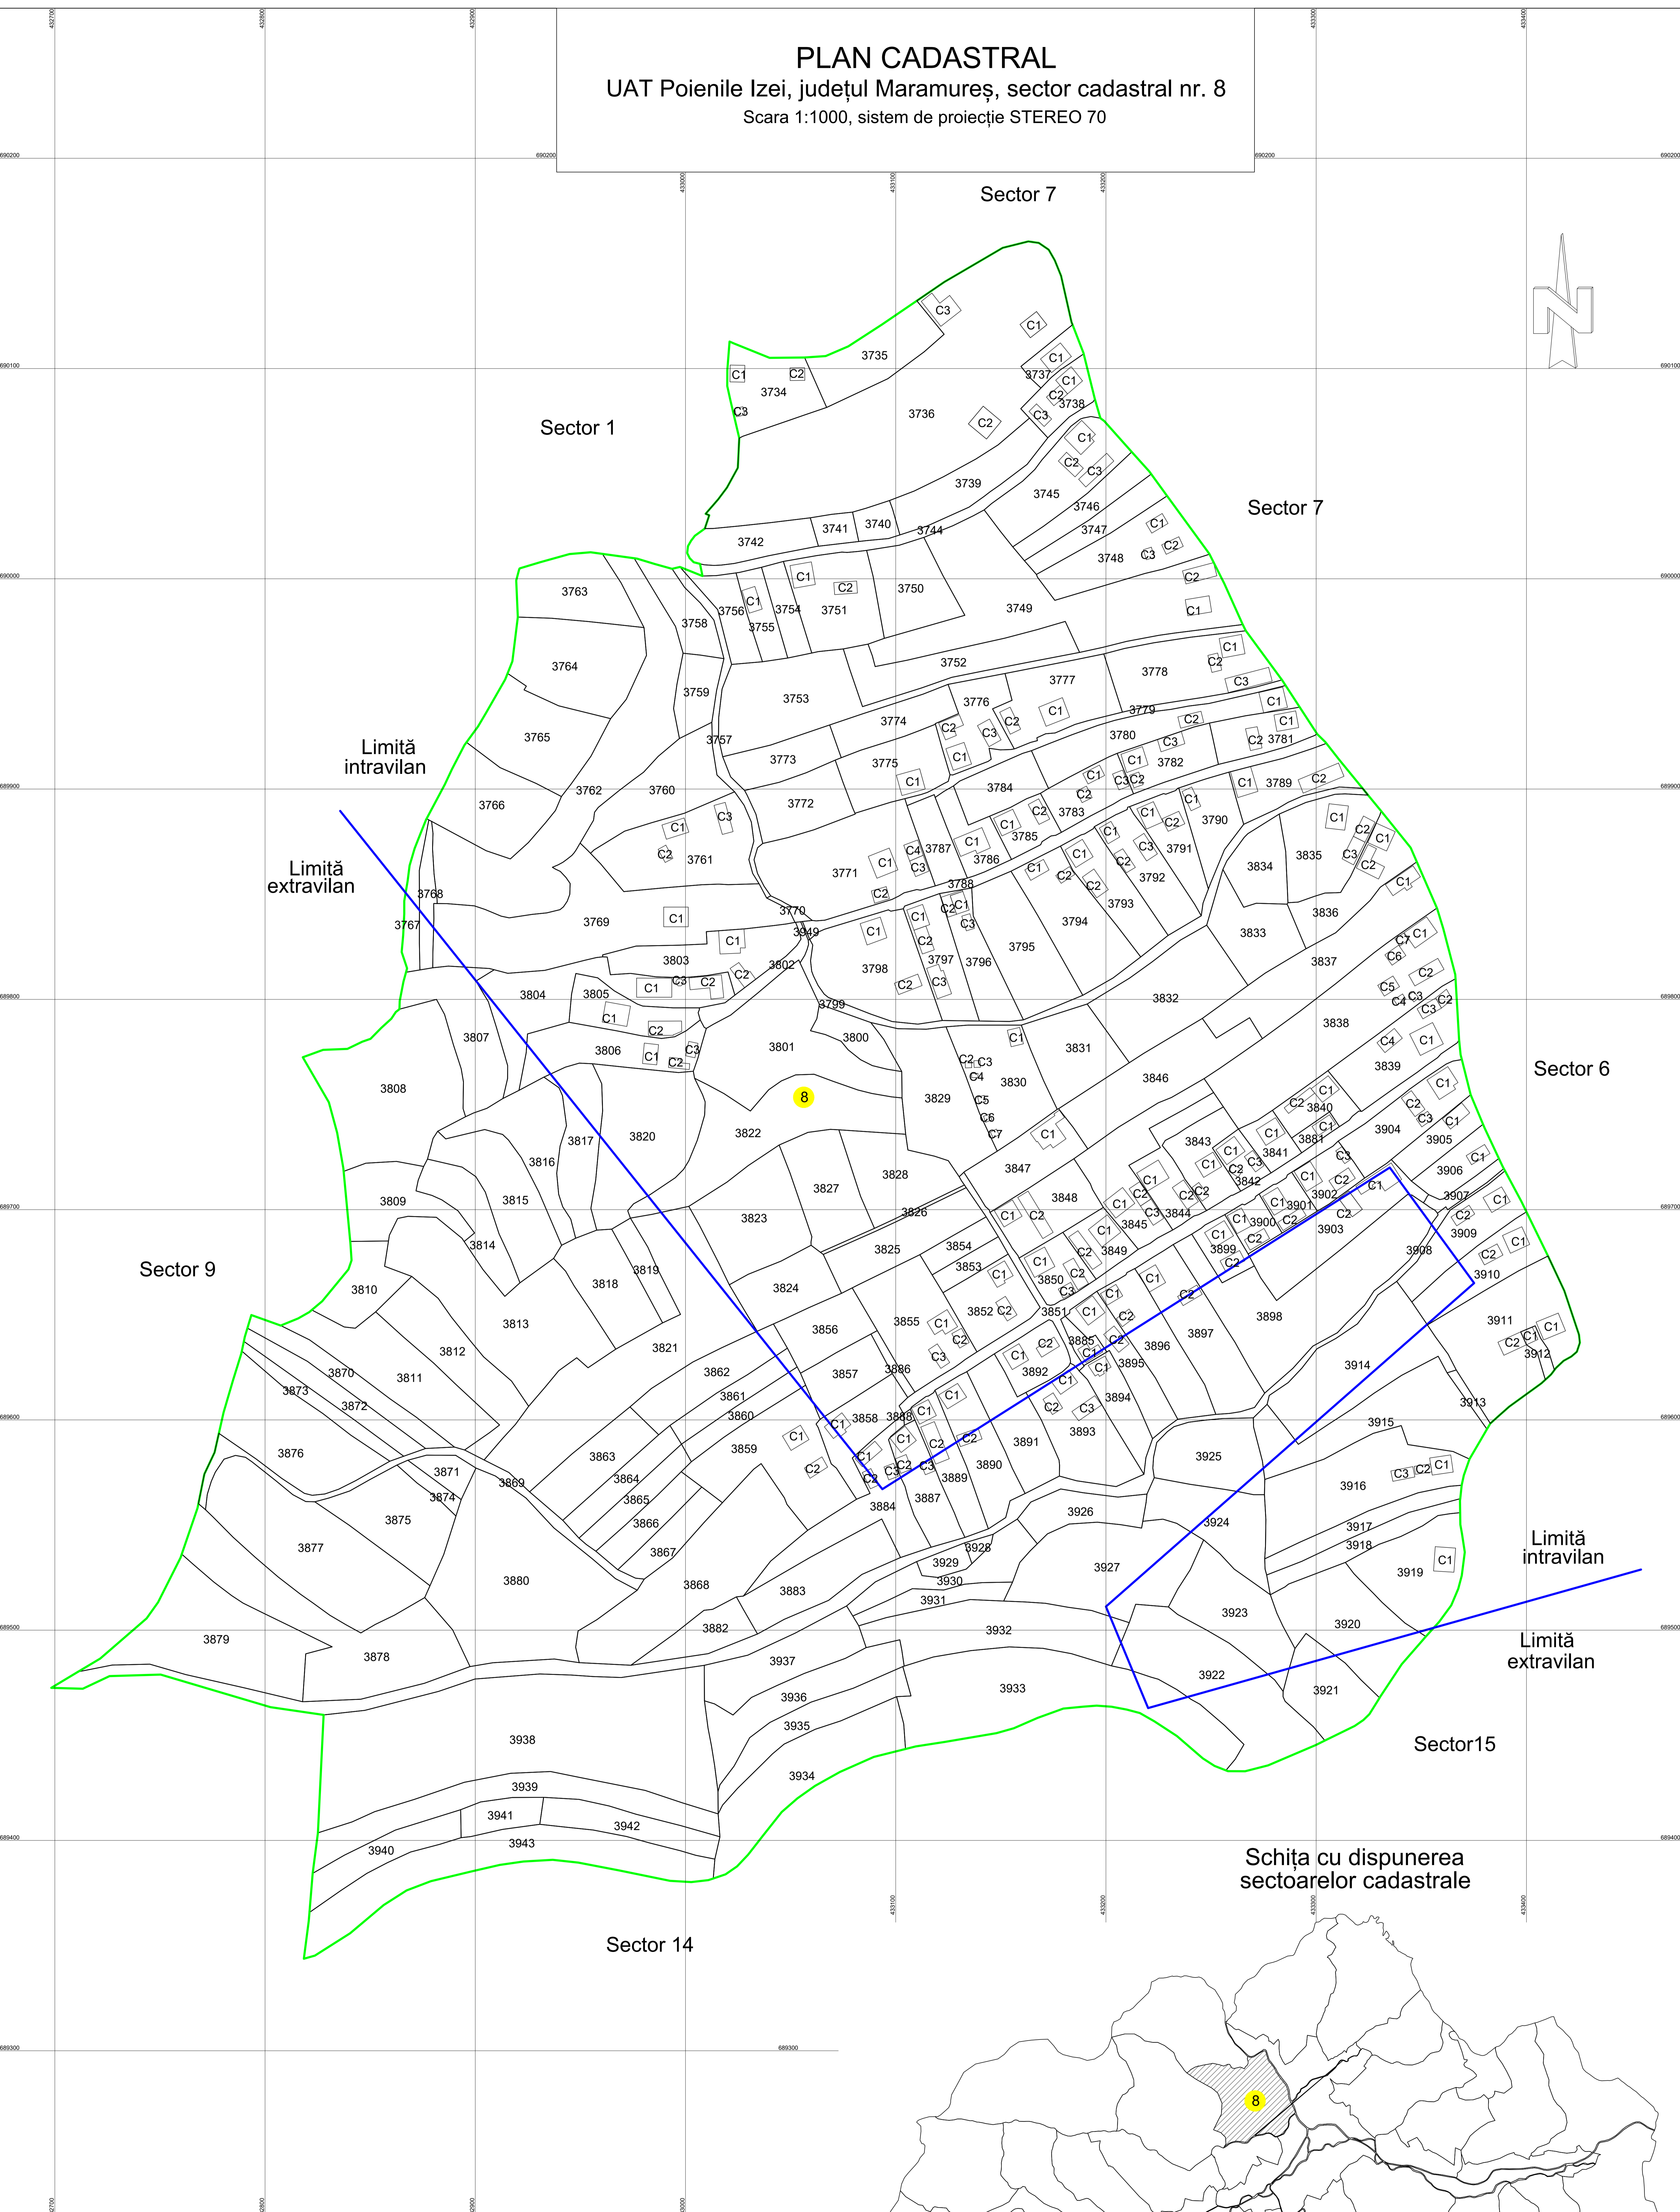

**PLAN CADASTRAL**  
 UAT Poienile Izei, județul Maramureș, sector cadastral nr. 8  
 Scara 1:1000, sistem de proiecție STEREO 70

Schița cu dispunerea sectoarelor cadastrale

**LEGENDA**

|  |                           |
|--|---------------------------|
|  | Limita intravilan         |
|  | Limita sector cadastral   |
|  | Limita imobil             |
|  | Limita construcție        |
|  | Numar sector cadastral    |
|  | Identificator (ID) imobil |

Prestator  
 SC ROBERTOP SURVEY SRL    STEINER ROBERT MITRUȚ  
 Seria RO B J, Nr. 2223/2021    Seria RO-MM-F, Nr. 0211/2025  
 CLASA III    CATEGORIA B

Martie 2026    "Copie spre publicare"

3822