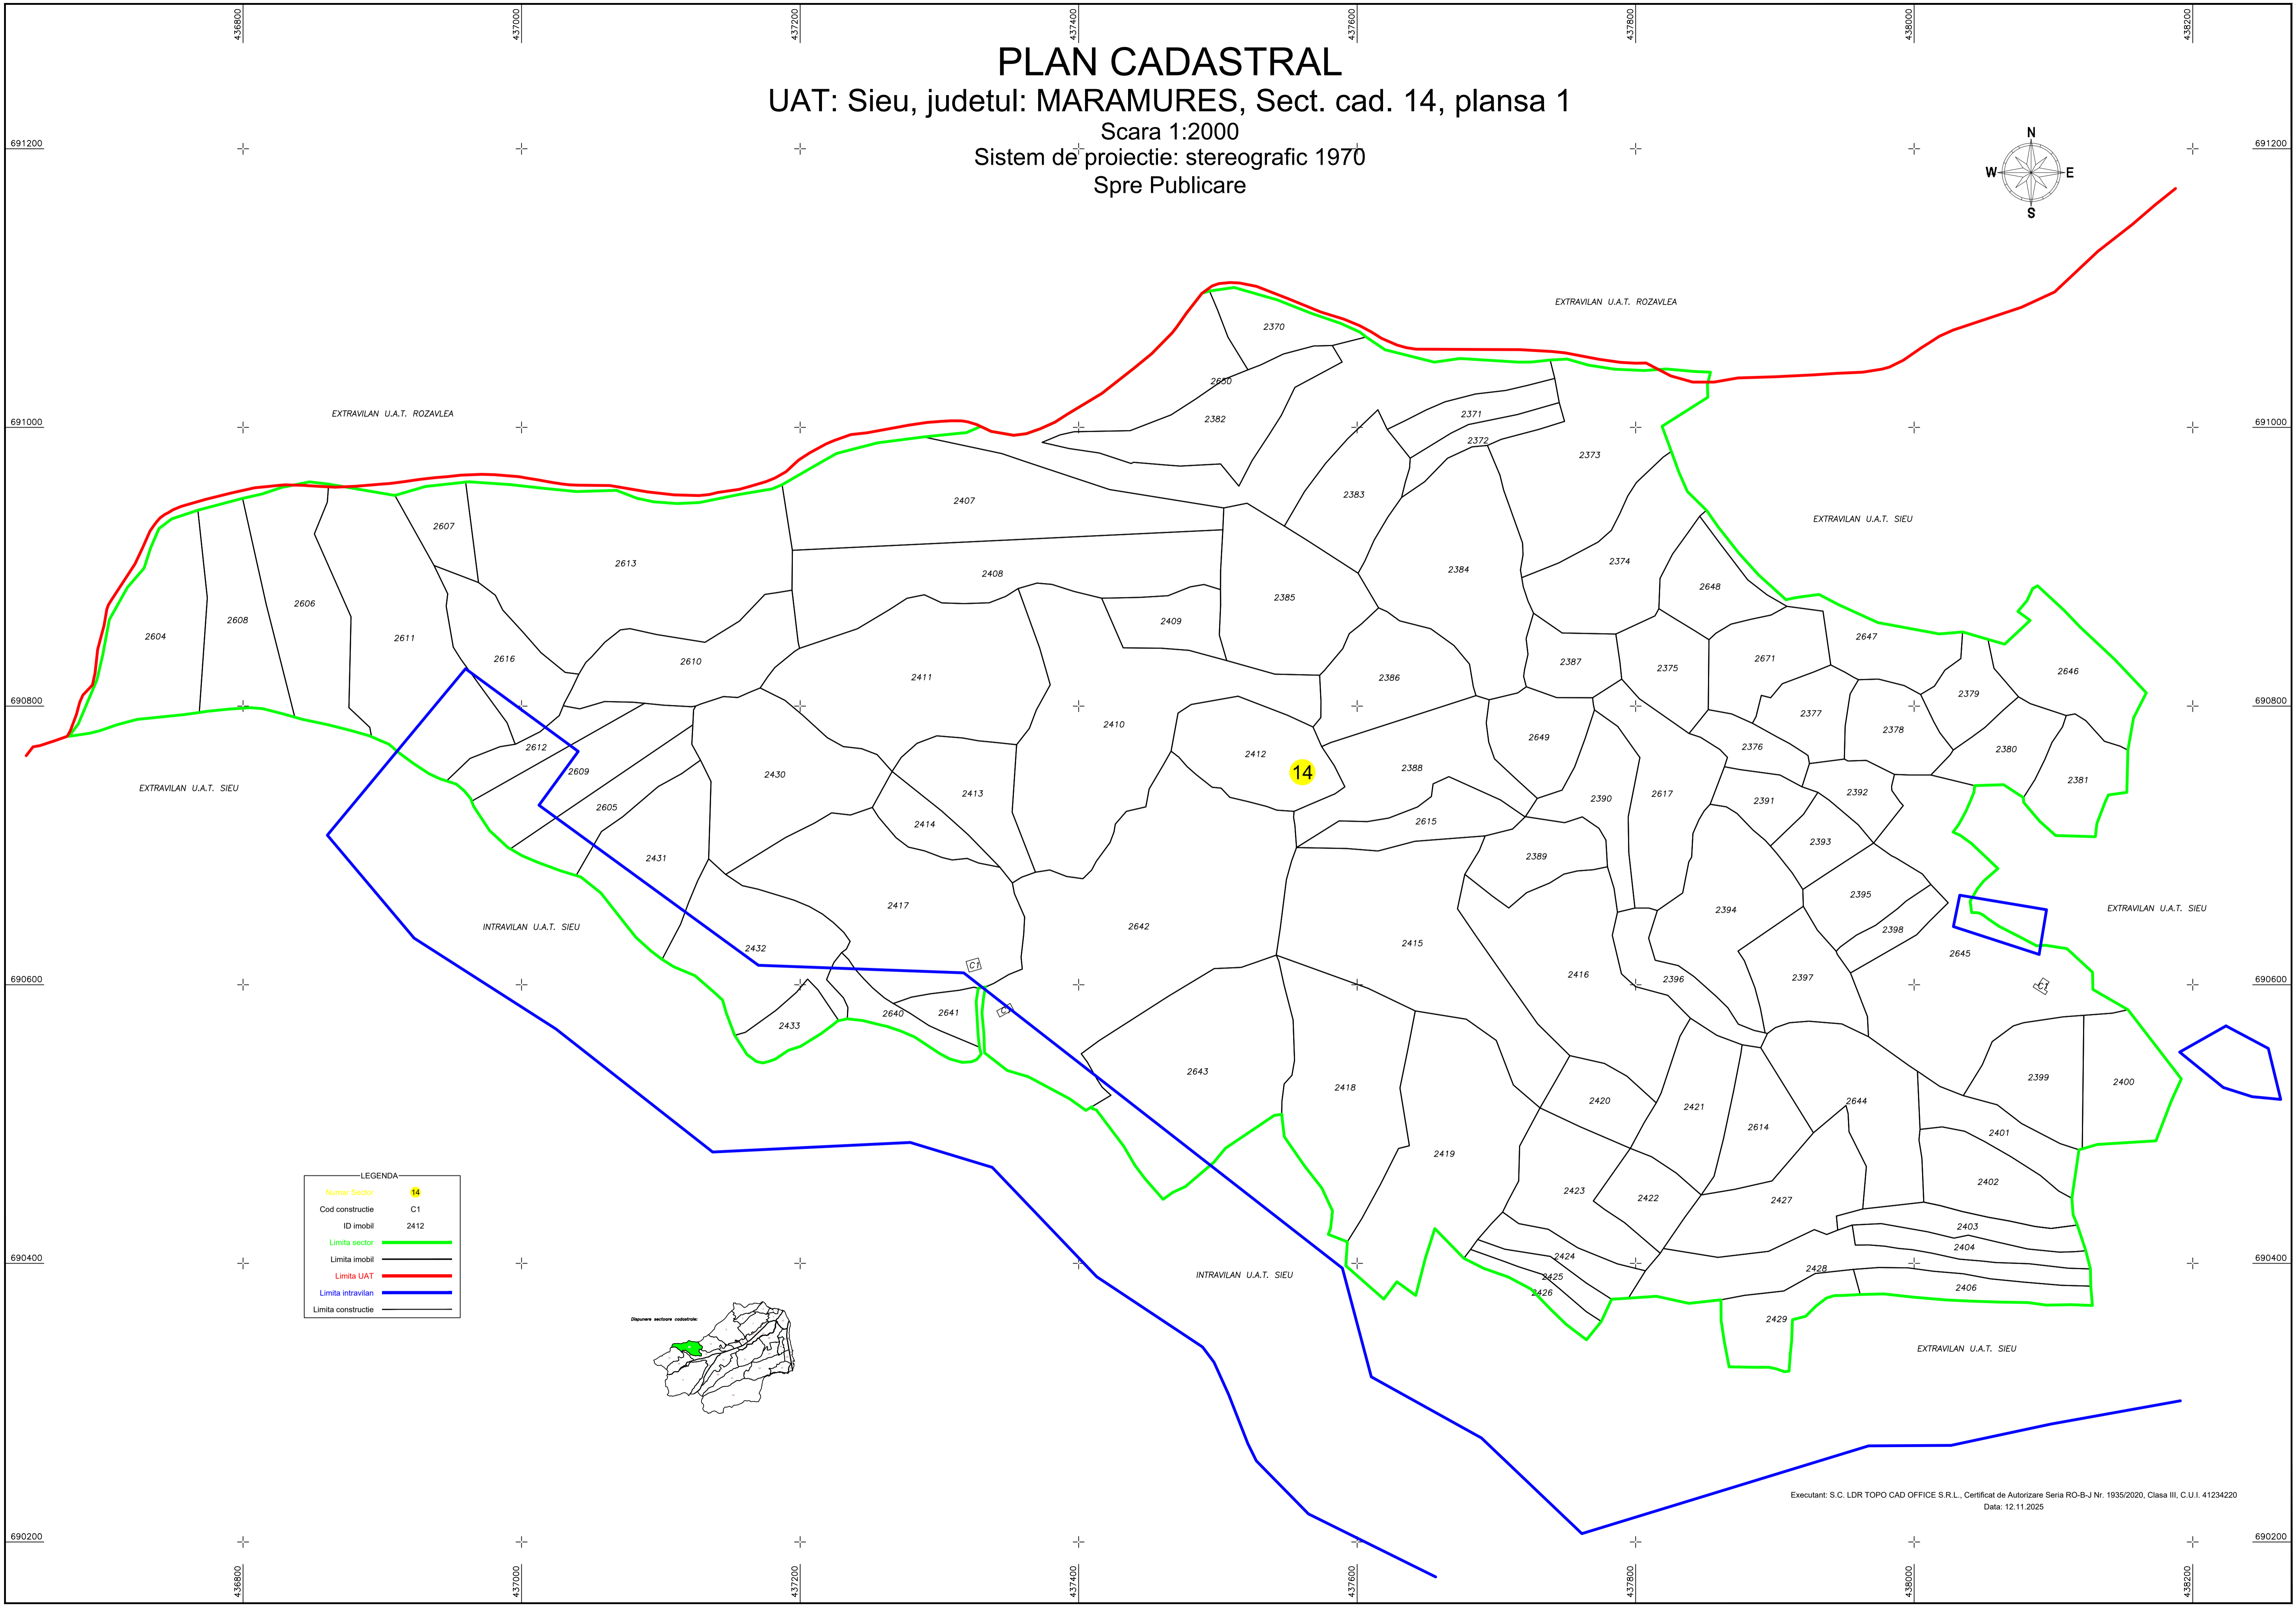

# PLAN CADASTRAL

UAT: Sieu, judetul: MARAMURES, Sect. cad. 14, plansa 1  
Scara 1:2000  
Sistem de proiectie: stereografic 1970  
Spre Publicare

LEGENDA

Numar Sector	14
Cod constructie	C1
ID imobil	2412
Limita sector	— (green line)
Limita imobil	— (black line)
Limita UAT	— (red line)
Limita intravilan	— (blue line)
Limita constructie	— (grey line)